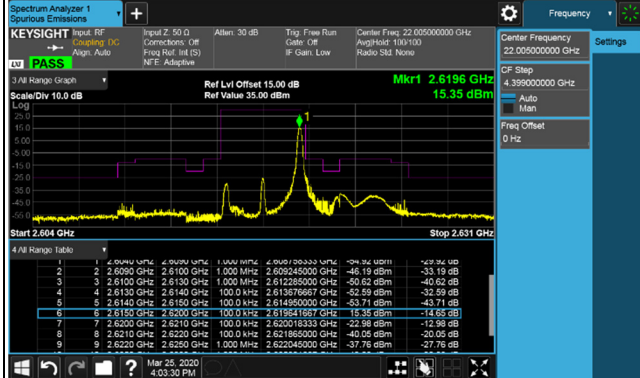

Channel 38225 (2617.5MHz)	QPSK	1 RB / 24 RB Offset