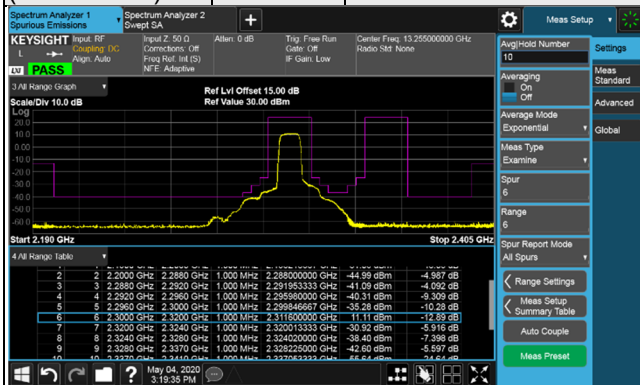

Channel 27735 (2312.5MHz)	QPSK	1 RB / 24 RB Offset	Channel 27735 (2312.5MHz)	QPSK	25 RB / 0 RB Offset
------------------------------	------	---------------------	------------------------------	------	---------------------

Channel Bandwidth: 10MHz

Channel 27710
(2310.0MHz)

QPSK

1 RB / 0 RB Offset

Channel 27710
(2310.0MHz)

QPSK

1 RB / 49 RB Offset

Channel 27710
(2310.0MHz)

QPSK

50 RB / 0 RB Offset

LTE Band 38
Emission Mask:

Channel Bandwidth: 5MHz

Channel 37775 (2572.5MHz) QPSK 1 RB / 0 RB Offset Channel 38000 (2595.0MHz) QPSK 1 RB / 0 RB Offset

Channel 37775 (2572.5MHz) QPSK 1 RB / 24 RB Offset Channel 38000 (2595.0MHz) QPSK 1 RB / 24 RB Offset