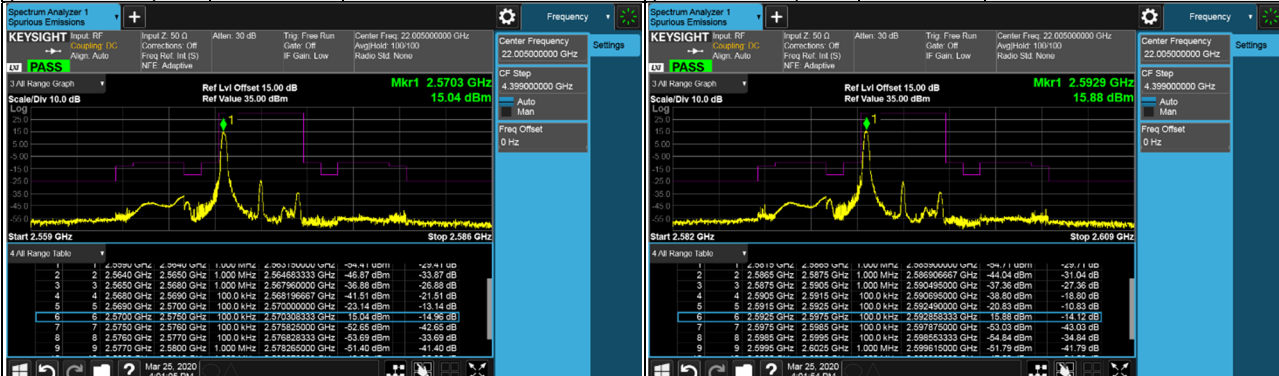

Channel Bandwidth: 10MHz

Channel 27710
(2310.0MHz)

QPSK

1 RB / 0 RB Offset

Channel 27710
(2310.0MHz)

QPSK

1 RB / 49 RB Offset

Channel 27710
(2310.0MHz)

QPSK

50 RB / 0 RB Offset

LTE Band 38
Emission Mask:

Channel Bandwidth: 5MHz

Channel 37775 (2572.5MHz) QPSK 1 RB / 0 RB Offset Channel 38000 (2595.0MHz) QPSK 1 RB / 0 RB Offset

Channel 37775 (2572.5MHz) QPSK 1 RB / 24 RB Offset Channel 38000 (2595.0MHz) QPSK 1 RB / 24 RB Offset

Channel 37775 (2572.5MHz) QPSK 25 RB / 0 RB Offset Channel 38000 (2595.0MHz) QPSK 25 RB / 0 RB Offset

Channel Bandwidth: 5MHz

Channel 38225 (2617.5MHz)	QPSK	1 RB / 0 RB Offset			
------------------------------	------	--------------------	--	--	--