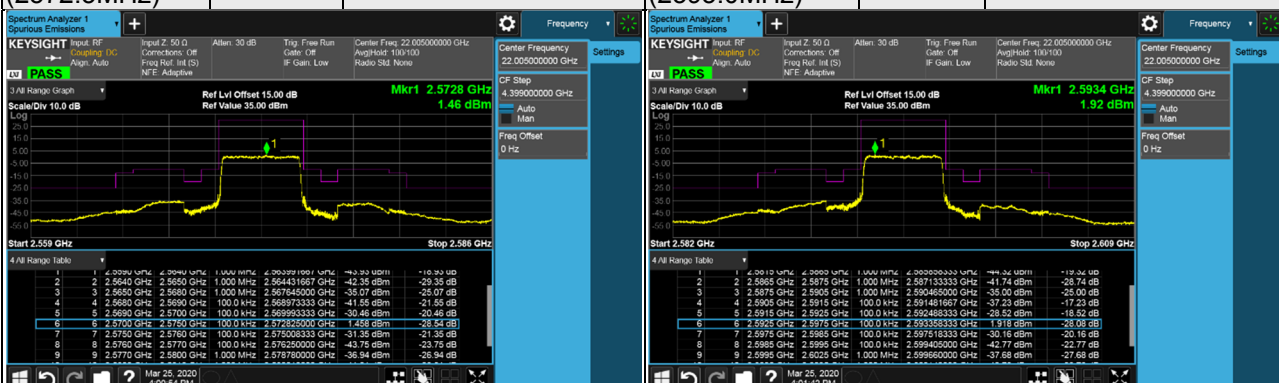

Channel Bandwidth: 10MHz

Channel 27710
(2310.0MHz)

QPSK

1 RB / 0 RB Offset

Channel 27710
(2310.0MHz)

QPSK

1 RB / 49 RB Offset

Channel 27710
(2310.0MHz)

QPSK

50 RB / 0 RB Offset

LTE Band 38
Emission Mask:

Channel Bandwidth: 5MHz

Channel 37775 (2572.5MHz) QPSK 1 RB / 0 RB Offset Channel 38000 (2595.0MHz) QPSK 1 RB / 0 RB Offset

Channel 37775 (2572.5MHz) QPSK 1 RB / 24 RB Offset Channel 38000 (2595.0MHz) QPSK 1 RB / 24 RB Offset

Channel 37775 (2572.5MHz) QPSK 25 RB / 0 RB Offset Channel 38000 (2595.0MHz) QPSK 25 RB / 0 RB Offset

Channel Bandwidth: 5MHz

Channel 38225 (2617.5MHz)	QPSK	1 RB / 0 RB Offset			
------------------------------	------	--------------------	--	--	--