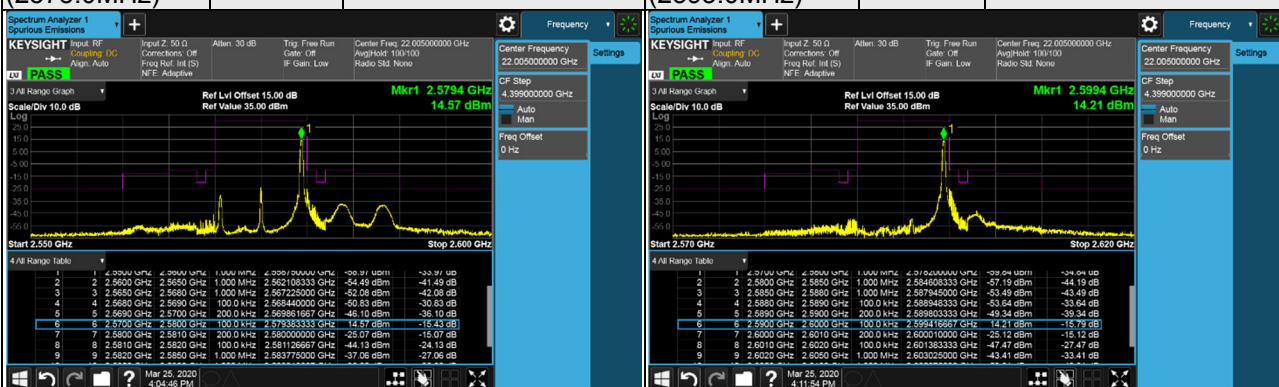

QPSK

50 RB / 0 RB Offset

LTE Band 38
Emission Mask:

Channel Bandwidth: 5MHz

Channel 37775 (2572.5MHz) QPSK 1 RB / 0 RB Offset Channel 38000 (2595.0MHz) QPSK 1 RB / 0 RB Offset

Channel 37775 (2572.5MHz) QPSK 1 RB / 24 RB Offset Channel 38000 (2595.0MHz) QPSK 1 RB / 24 RB Offset

Channel 37775 (2572.5MHz) QPSK 25 RB / 0 RB Offset Channel 38000 (2595.0MHz) QPSK 25 RB / 0 RB Offset

Channel Bandwidth: 5MHz

Channel 38225 (2617.5MHz)	QPSK	1 RB / 0 RB Offset			
------------------------------	------	--------------------	--	--	--

Channel 38225 (2617.5MHz)	QPSK	1 RB / 24 RB Offset			
------------------------------	------	---------------------	--	--	--

Channel 38225 (2617.5MHz)	QPSK	25 RB / 0 RB Offset			
------------------------------	------	---------------------	--	--	--

LTE Band 38

Channel Bandwidth: 10MHz

Channel 37800 (2575.0MHz) QPSK 1 RB / 0 RB Offset Channel 38000 (2595.0MHz) QPSK 1 RB / 0 RB Offset

Channel 37800 (2575.0MHz) QPSK 1 RB / 49 RB Offset Channel 38000 (2595.0MHz) QPSK 1 RB / 49 RB Offset