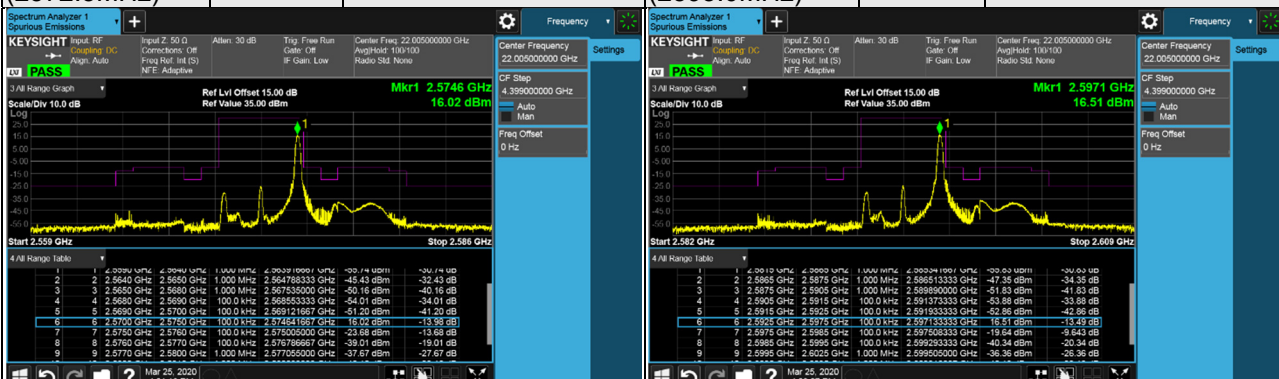

Channel Bandwidth: 10MHz

Channel 27710
(2310.0MHz)

QPSK

1 RB / 0 RB Offset

Channel 27710
(2310.0MHz)

QPSK

1 RB / 49 RB Offset

Channel 27710
(2310.0MHz)

QPSK

50 RB / 0 RB Offset

LTE Band 38
Emission Mask:

Channel Bandwidth: 5MHz

Channel 37775 (2572.5MHz) QPSK 1 RB / 0 RB Offset Channel 38000 (2595.0MHz) QPSK 1 RB / 0 RB Offset

Channel 37775 (2572.5MHz) QPSK 1 RB / 24 RB Offset Channel 38000 (2595.0MHz) QPSK 1 RB / 24 RB Offset

Channel 37775 (2572.5MHz) QPSK 25 RB / 0 RB Offset Channel 38000 (2595.0MHz) QPSK 25 RB / 0 RB Offset

Channel Bandwidth: 5MHz

Channel 38225 (2617.5MHz)	QPSK	1 RB / 0 RB Offset			
------------------------------	------	--------------------	--	--	--