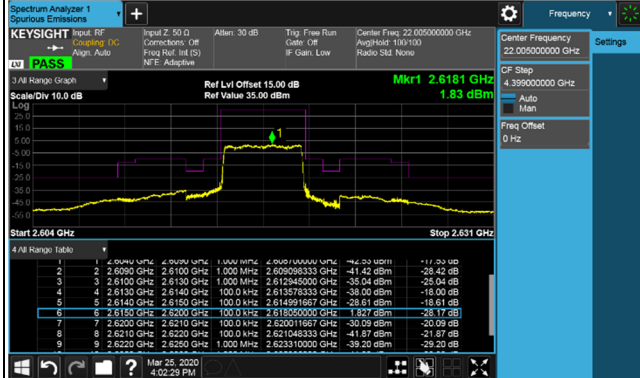

Channel 38225 (2617.5MHz)	QPSK	25 RB / 0 RB Offset