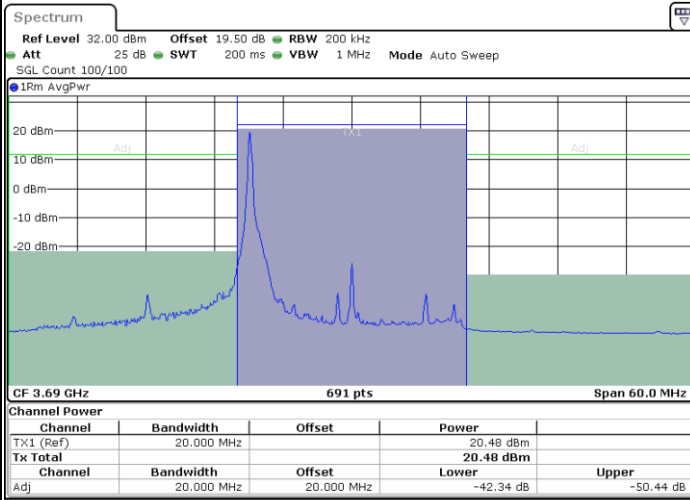

**N/A**

LTE Band 48 / 20MHz

64QAM

Highest Channel / 1RB0

Highest Channel / 1RBmax

Date: 27.DEC.2020 04:59:52

Date: 27.DEC.2020 05:18:22

Highest Channel / FullIRB

N/A

Date: 27.DEC.2020 04:55:54

**26dB Bandwidth**

Mode	LTE Band 48 : 26dB BW(MHz)											
BW				5MHz		10MHz		15MHz		20MHz		
Mod.				QPSK	16QAM	QPSK	16QAM	QPSK	16QAM	QPSK	16QAM	
Lowest CH				4.86	4.85	9.67	9.77	14.18	14.15	18.98	18.70	
Middle CH				4.83	4.92	9.69	9.69	14.30	14.78	18.70	18.94	
Highest CH				4.90	4.79	9.73	9.97	14.09	14.27	18.94	18.98	
Mode	LTE Band 48 : 26dB BW(MHz)											
BW				5MHz		10MHz		15MHz		20MHz		
Mod.				64QAM		64QAM		64QAM		64QAM		
Lowest CH				4.78	-	9.67	-	14.33	-	18.78	-	
Middle CH				4.88	-	9.77	-	14.39	-	19.02	-	
Highest CH				4.82	-	9.61	-	14.21	-	18.70	-	