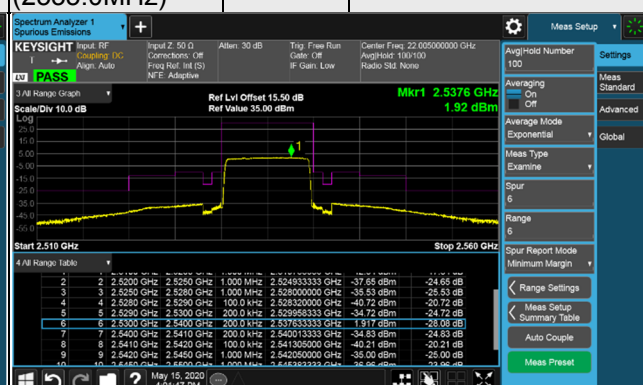

Channel Bandwidth: 10MHz

Channel 20800  
(2505.0MHz)

256QAM

1 RB / 0 RB Offset

Channel 21100  
(2535.0MHz)

256QAM

1 RB / 0 RB Offset

Channel 20800  
(2505.0MHz)

256QAM

1 RB / 49 RB Offset

Channel 21100  
(2535.0MHz)

256QAM

1 RB / 49 RB Offset

Channel 20800  
(2505.0MHz)

256QAM

50 RB / 0 RB Offset

Channel 21100  
(2535.0MHz)

256QAM

50 RB / 0 RB Offset

Channel Bandwidth: 10MHz

Channel 21400 (2565.0MHz) 256QAM 1 RB / 0 RB Offset

Channel 21400 (2565.0MHz) 256QAM 1 RB / 49 RB Offset

Channel 21400 (2565.0MHz) 256QAM 50 RB / 0 RB Offset