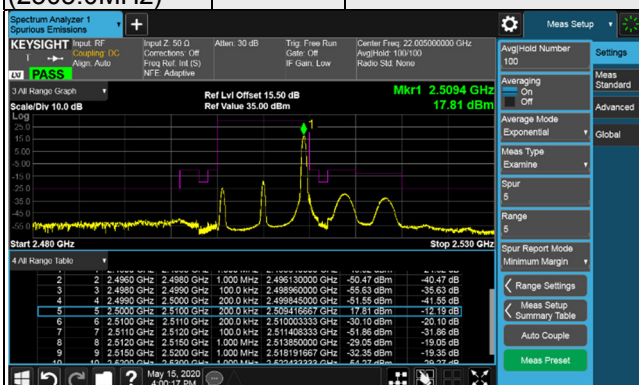

Channel Bandwidth: 10MHz

Channel 20800  
(2505.0MHz)

256QAM

1 RB / 0 RB Offset

Channel 21100  
(2535.0MHz)

256QAM

1 RB / 0 RB Offset

Channel 20800  
(2505.0MHz)

256QAM

1 RB / 49 RB Offset

Channel 21100  
(2535.0MHz)

256QAM

1 RB / 49 RB Offset

Channel 20800  
(2505.0MHz)

256QAM

50 RB / 0 RB Offset

Channel 21100  
(2535.0MHz)

256QAM

50 RB / 0 RB Offset

Channel Bandwidth: 10MHz

Channel 21400 (2565.0MHz) 256QAM 1 RB / 0 RB Offset

Channel 21400 (2565.0MHz) 256QAM 1 RB / 49 RB Offset

Channel 21400 (2565.0MHz) 256QAM 50 RB / 0 RB Offset