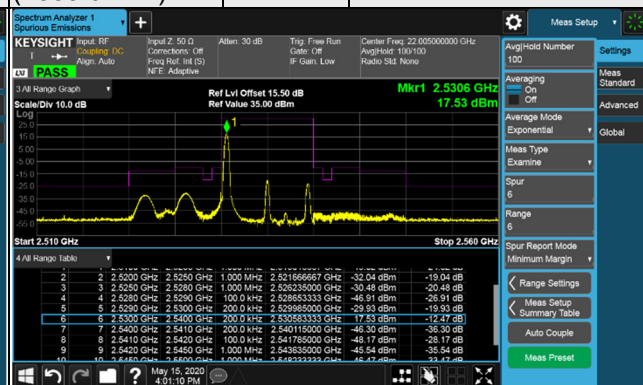

Channel Bandwidth: 10MHz

Channel 20800  
(2505.0MHz)

256QAM

1 RB / 0 RB Offset

Channel 21100  
(2535.0MHz)

256QAM

1 RB / 0 RB Offset

Channel 20800  
(2505.0MHz)

256QAM

1 RB / 49 RB Offset

Channel 21100  
(2535.0MHz)

256QAM

1 RB / 49 RB Offset

Channel 20800  
(2505.0MHz)

256QAM

50 RB / 0 RB Offset

Channel 21100  
(2535.0MHz)

256QAM

50 RB / 0 RB Offset

Channel Bandwidth: 10MHz

Channel 21400 (2565.0MHz) 256QAM 1 RB / 0 RB Offset

Channel 21400 (2565.0MHz) 256QAM 1 RB / 49 RB Offset

Channel 21400 (2565.0MHz) 256QAM 50 RB / 0 RB Offset