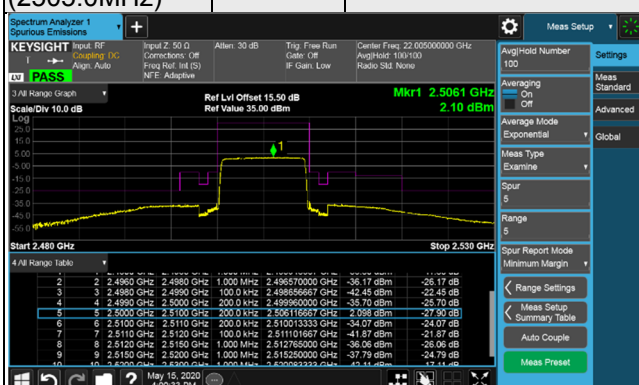

Channel Bandwidth: 10MHz

Channel 20800  
(2505.0MHz)

256QAM

1 RB / 0 RB Offset

Channel 21100  
(2535.0MHz)

256QAM

1 RB / 0 RB Offset

Channel 20800  
(2505.0MHz)

256QAM

1 RB / 49 RB Offset

Channel 21100  
(2535.0MHz)

256QAM

1 RB / 49 RB Offset

Channel 20800  
(2505.0MHz)

256QAM

50 RB / 0 RB Offset

Channel 21100  
(2535.0MHz)

256QAM

50 RB / 0 RB Offset

Channel Bandwidth: 10MHz

Channel 21400 (2565.0MHz) 256QAM 1 RB / 0 RB Offset

Channel 21400 (2565.0MHz) 256QAM 1 RB / 49 RB Offset

Channel 21400 (2565.0MHz) 256QAM 50 RB / 0 RB Offset