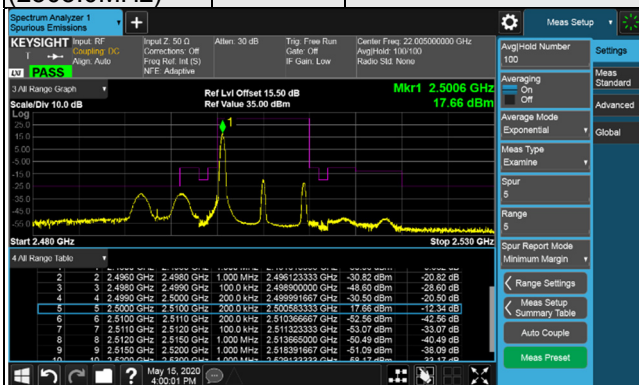

Channel Bandwidth: 10MHz

Channel 20800  
(2505.0MHz)

256QAM

1 RB / 0 RB Offset

Channel 21100  
(2535.0MHz)

256QAM

1 RB / 0 RB Offset

Channel 20800  
(2505.0MHz)

256QAM

1 RB / 49 RB Offset

Channel 21100  
(2535.0MHz)

256QAM

1 RB / 49 RB Offset

Channel 20800  
(2505.0MHz)

256QAM

50 RB / 0 RB Offset

Channel 21100  
(2535.0MHz)

256QAM

50 RB / 0 RB Offset

Channel Bandwidth: 10MHz

Channel 21400 (2565.0MHz) 256QAM 1 RB / 0 RB Offset

Channel 21400 (2565.0MHz) 256QAM 1 RB / 49 RB Offset

Channel 21400 (2565.0MHz) 256QAM 50 RB / 0 RB Offset