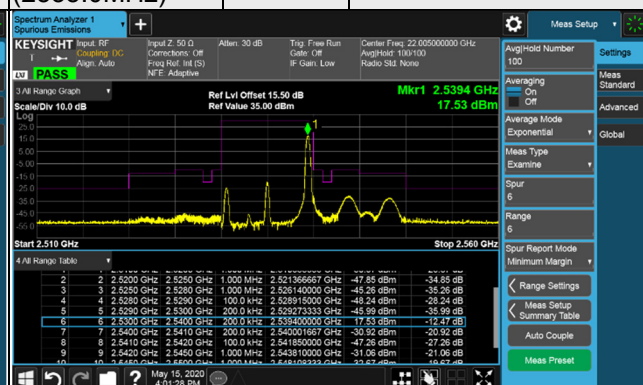

Channel Bandwidth: 10MHz

Channel 20800  
(2505.0MHz)

256QAM

1 RB / 0 RB Offset

Channel 21100  
(2535.0MHz)

256QAM

1 RB / 0 RB Offset

Channel 20800  
(2505.0MHz)

256QAM

1 RB / 49 RB Offset

Channel 21100  
(2535.0MHz)

256QAM

1 RB / 49 RB Offset

Channel 20800  
(2505.0MHz)

256QAM

50 RB / 0 RB Offset

Channel 21100  
(2535.0MHz)

256QAM

50 RB / 0 RB Offset

Channel Bandwidth: 10MHz

Channel 21400 (2565.0MHz) 256QAM 1 RB / 0 RB Offset

Channel 21400 (2565.0MHz) 256QAM 1 RB / 49 RB Offset

Channel 21400 (2565.0MHz) 256QAM 50 RB / 0 RB Offset