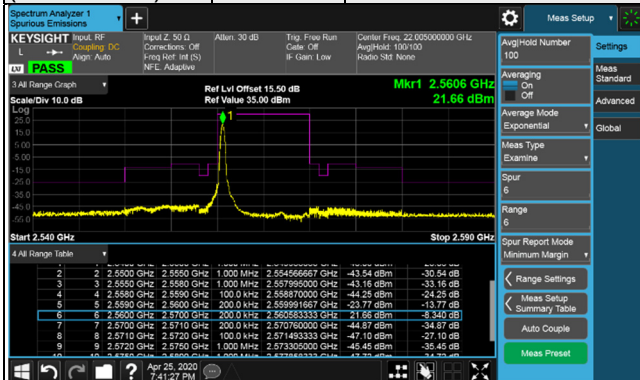

Channel Bandwidth: 5MHz

Channel 21425 (2567.5MHz) QPSK 1 RB / 0 RB Offset

Channel 21425 (2567.5MHz) QPSK 1 RB / 24 RB Offset

Channel 21425 (2567.5MHz) QPSK 25 RB / 0 RB Offset

Channel Bandwidth: 10MHz

Channel Bandwidth: 10MHz

Channel 21400 (2565.0MHz) QPSK 1 RB / 0 RB Offset

Channel 21400 (2565.0MHz) QPSK 1 RB / 49 RB Offset

Channel 21400 (2565.0MHz) QPSK 50 RB / 0 RB Offset

Channel Bandwidth: 15MHz

Channel 20825
(2507.5MHz)

QPSK

1 RB / 0 RB Offset

Channel 21100
(2535.0MHz)

QPSK

1 RB / 0 RB Offset

Channel 20825
(2507.5MHz)

QPSK

1 RB / 74 RB Offset

Channel 21100
(2535.0MHz)