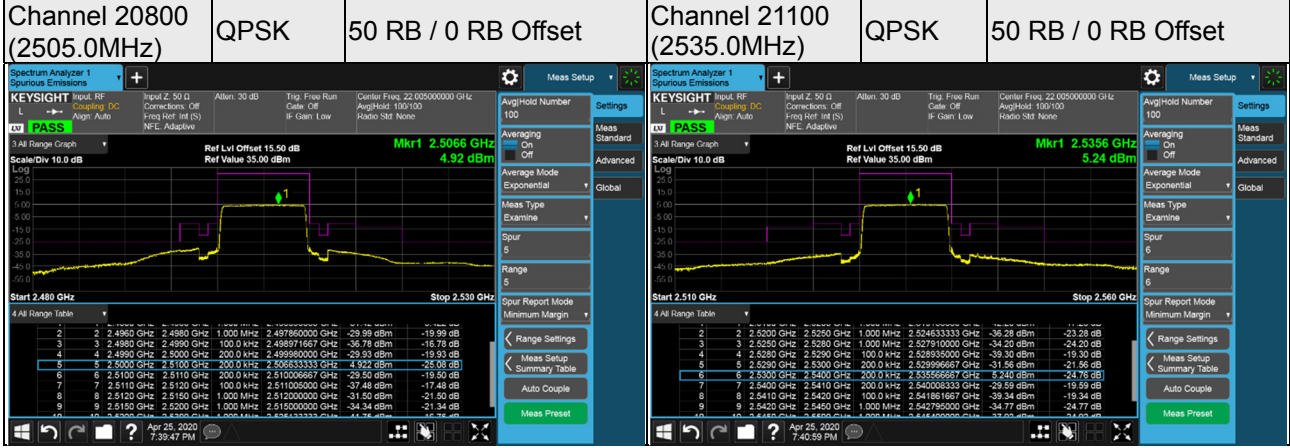

Channel Bandwidth: 5MHz

Channel 21425 (2567.5MHz) QPSK 1 RB / 0 RB Offset

Channel 21425 (2567.5MHz) QPSK 1 RB / 24 RB Offset

Channel 21425 (2567.5MHz) QPSK 25 RB / 0 RB Offset

Channel Bandwidth: 10MHz

Channel Bandwidth: 10MHz

Channel 21400 (2565.0MHz) QPSK 1 RB / 0 RB Offset

Channel 21400 (2565.0MHz) QPSK 1 RB / 49 RB Offset

Channel 21400 (2565.0MHz) QPSK 50 RB / 0 RB Offset

Channel Bandwidth: 15MHz

Channel 20825
(2507.5MHz)

QPSK

1 RB / 0 RB Offset

Channel 21100
(2535.0MHz)

QPSK

1 RB / 0 RB Offset

Channel 20825
(2507.5MHz)

QPSK

1 RB / 74 RB Offset

Channel 21100
(2535.0MHz)