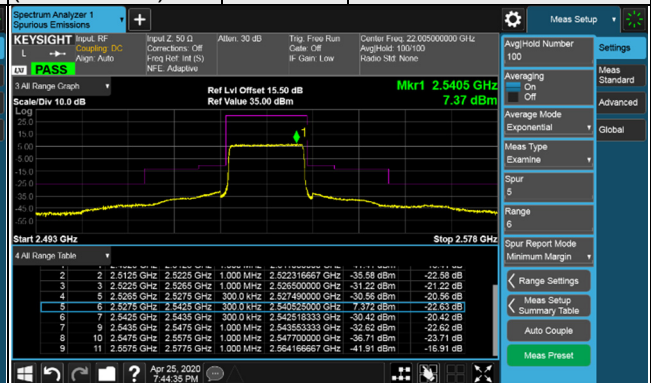

Channel Bandwidth: 5MHz

Channel 21425 (2567.5MHz) QPSK 1 RB / 0 RB Offset

Channel 21425 (2567.5MHz) QPSK 1 RB / 24 RB Offset

Channel 21425 (2567.5MHz) QPSK 25 RB / 0 RB Offset

Channel Bandwidth: 10MHz

Channel Bandwidth: 10MHz

QPSK

1 RB / 74 RB Offset

Channel 20825
(2507.5MHz)

QPSK

75 RB / 0 RB Offset

Channel 21100
(2535.0MHz)

QPSK

75 RB / 0 RB Offset