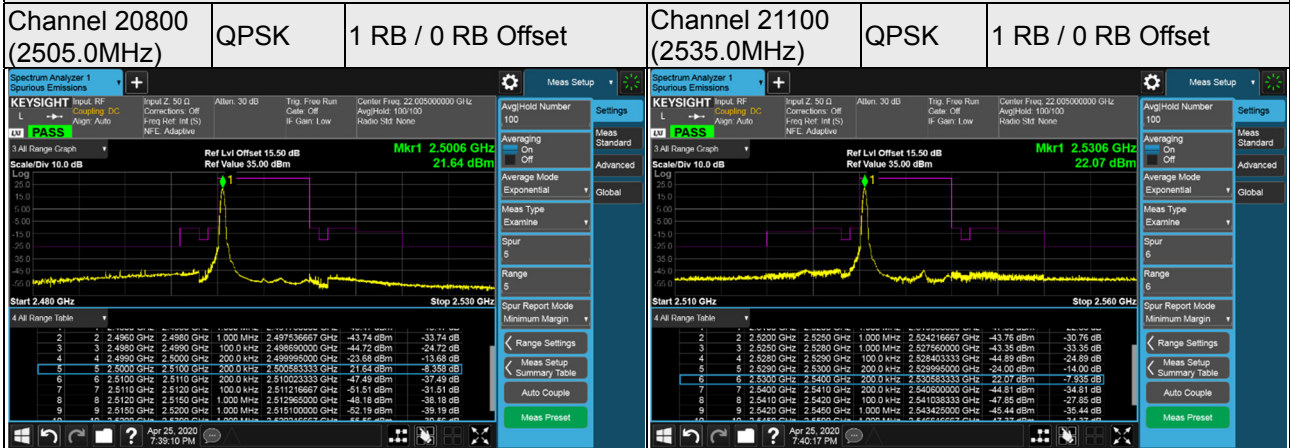

Channel Bandwidth: 5MHz

Channel 21425 (2567.5MHz) QPSK 1 RB / 0 RB Offset

Channel 21425 (2567.5MHz) QPSK 1 RB / 24 RB Offset

Channel 21425 (2567.5MHz) QPSK 25 RB / 0 RB Offset

Channel Bandwidth: 10MHz

Channel Bandwidth: 10MHz

Channel 21400 (2565.0MHz) QPSK 1 RB / 0 RB Offset

Channel 21400 (2565.0MHz) QPSK 1 RB / 49 RB Offset

Channel 21400 (2565.0MHz) QPSK 50 RB / 0 RB Offset

Channel Bandwidth: 15MHz

Channel 20825
(2507.5MHz)

QPSK

1 RB / 0 RB Offset

Channel 21100
(2535.0MHz)

QPSK

1 RB / 0 RB Offset

Channel 20825
(2507.5MHz)

QPSK

1 RB / 74 RB Offset

Channel 21100
(2535.0MHz)