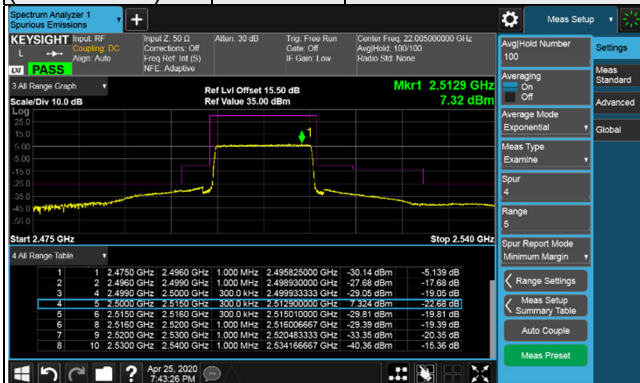

QPSK

1 RB / 74 RB Offset

Channel 20825
(2507.5MHz)

QPSK

75 RB / 0 RB Offset

Channel 21100
(2535.0MHz)

QPSK

75 RB / 0 RB Offset