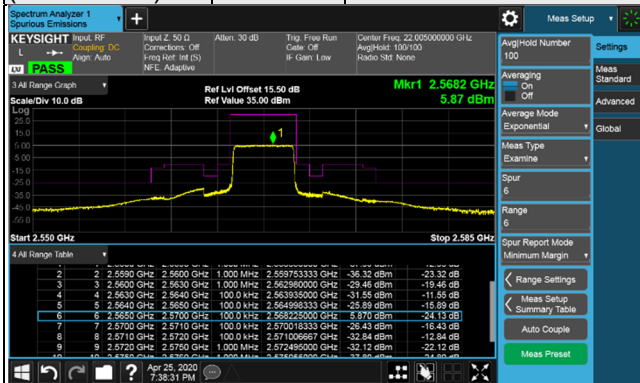

Channel Bandwidth: 5MHz

Channel 21425 (2567.5MHz) QPSK 1 RB / 0 RB Offset

Channel 21425 (2567.5MHz) QPSK 1 RB / 24 RB Offset

Channel 21425 (2567.5MHz) QPSK 25 RB / 0 RB Offset

Channel Bandwidth: 10MHz

Channel Bandwidth: 10MHz

Channel 21400 (2565.0MHz) QPSK 1 RB / 0 RB Offset

Channel 21400 (2565.0MHz) QPSK 1 RB / 49 RB Offset

Channel 21400 (2565.0MHz) QPSK 50 RB / 0 RB Offset

Channel Bandwidth: 15MHz

Channel 20825
(2507.5MHz)

QPSK

1 RB / 0 RB Offset

Channel 21100
(2535.0MHz)

QPSK

1 RB / 0 RB Offset

Channel 20825
(2507.5MHz)

QPSK

1 RB / 74 RB Offset

Channel 21100
(2535.0MHz)