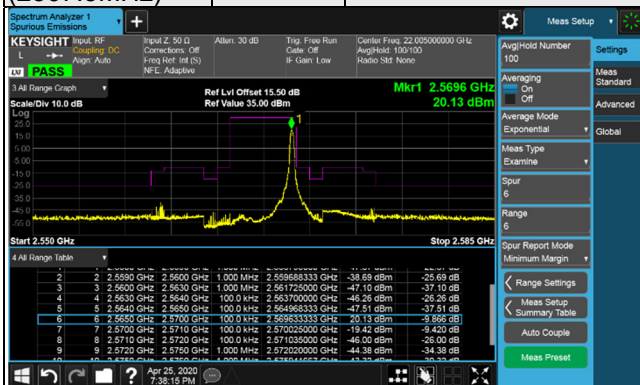

Channel Bandwidth: 5MHz

Channel 21425 (2567.5MHz) QPSK 1 RB / 0 RB Offset

Channel 21425 (2567.5MHz) QPSK 1 RB / 24 RB Offset

Channel 21425 (2567.5MHz) QPSK 25 RB / 0 RB Offset

Channel Bandwidth: 10MHz

Channel Bandwidth: 10MHz

Channel 21400 (2565.0MHz) QPSK 1 RB / 0 RB Offset

Channel 21400 (2565.0MHz) QPSK 1 RB / 49 RB Offset

Channel 21400 (2565.0MHz) QPSK 50 RB / 0 RB Offset

Channel Bandwidth: 15MHz

Channel 20825
(2507.5MHz)

QPSK

1 RB / 0 RB Offset

Channel 21100
(2535.0MHz)

QPSK

1 RB / 0 RB Offset

Channel 20825
(2507.5MHz)

QPSK

1 RB / 74 RB Offset

Channel 21100
(2535.0MHz)