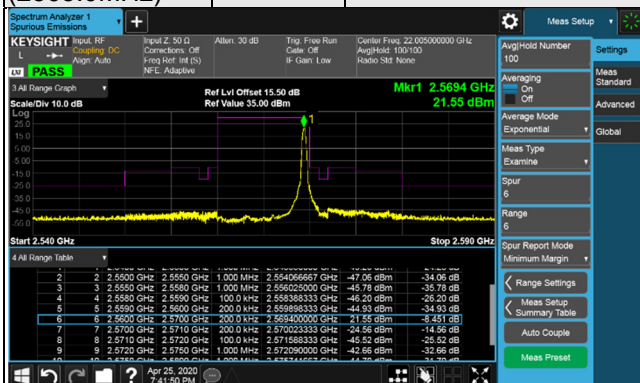

Channel Bandwidth: 5MHz

Channel 21425 (2567.5MHz) QPSK 1 RB / 0 RB Offset

Channel 21425 (2567.5MHz) QPSK 1 RB / 24 RB Offset

Channel 21425 (2567.5MHz) QPSK 25 RB / 0 RB Offset

Channel Bandwidth: 10MHz

Channel Bandwidth: 10MHz

Channel 21400 (2565.0MHz) QPSK 1 RB / 0 RB Offset

Channel 21400 (2565.0MHz) QPSK 1 RB / 49 RB Offset

Channel 21400 (2565.0MHz) QPSK 50 RB / 0 RB Offset

Channel Bandwidth: 15MHz

Channel 20825
(2507.5MHz)

QPSK

1 RB / 0 RB Offset

Channel 21100
(2535.0MHz)

QPSK

1 RB / 0 RB Offset

Channel 20825
(2507.5MHz)

QPSK

1 RB / 74 RB Offset

Channel 21100
(2535.0MHz)