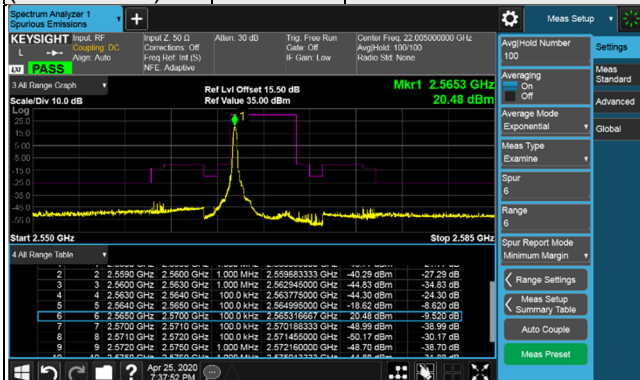

Channel Bandwidth: 5MHz

Channel 21425 (2567.5MHz) QPSK 1 RB / 0 RB Offset

Channel 21425 (2567.5MHz) QPSK 1 RB / 24 RB Offset

Channel 21425 (2567.5MHz) QPSK 25 RB / 0 RB Offset

Channel Bandwidth: 10MHz

Channel Bandwidth: 10MHz

Channel 21400 (2565.0MHz) QPSK 1 RB / 0 RB Offset

Channel 21400 (2565.0MHz) QPSK 1 RB / 49 RB Offset

Channel 21400 (2565.0MHz) QPSK 50 RB / 0 RB Offset

Channel Bandwidth: 15MHz

Channel 20825
(2507.5MHz)

QPSK

1 RB / 0 RB Offset

Channel 21100
(2535.0MHz)

QPSK

1 RB / 0 RB Offset

Channel 20825
(2507.5MHz)

QPSK

1 RB / 74 RB Offset

Channel 21100
(2535.0MHz)