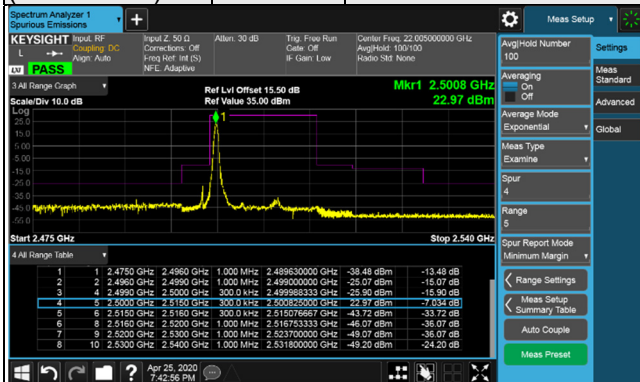

Channel Bandwidth: 5MHz

Channel 21425 (2567.5MHz) QPSK 1 RB / 0 RB Offset

Channel 21425 (2567.5MHz) QPSK 1 RB / 24 RB Offset

Channel 21425 (2567.5MHz) QPSK 25 RB / 0 RB Offset

Channel Bandwidth: 10MHz

Channel Bandwidth: 10MHz

Channel 21400 (2565.0MHz) QPSK 1 RB / 0 RB Offset

Channel 21400 (2565.0MHz) QPSK 1 RB / 49 RB Offset

Channel 21400 (2565.0MHz) QPSK 50 RB / 0 RB Offset

Channel Bandwidth: 15MHz

Channel 20825
(2507.5MHz)

QPSK

1 RB / 0 RB Offset

Channel 21100
(2535.0MHz)

QPSK

1 RB / 0 RB Offset

Channel 20825
(2507.5MHz)

QPSK

1 RB / 74 RB Offset

Channel 21100
(2535.0MHz)