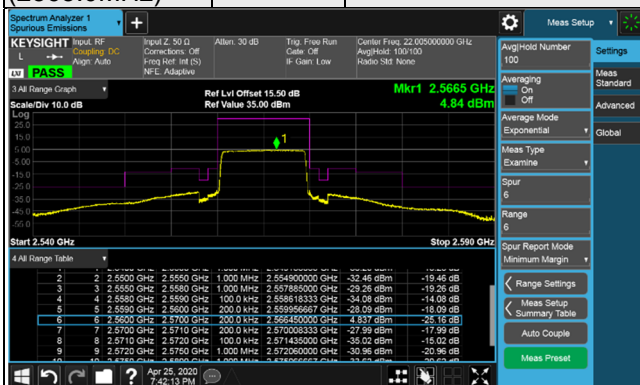

Channel Bandwidth: 5MHz

Channel 21425 (2567.5MHz) QPSK 1 RB / 0 RB Offset

Channel 21425 (2567.5MHz) QPSK 1 RB / 24 RB Offset

Channel 21425 (2567.5MHz) QPSK 25 RB / 0 RB Offset

Channel Bandwidth: 10MHz

Channel Bandwidth: 10MHz

Channel 21400 (2565.0MHz) QPSK 1 RB / 0 RB Offset

Channel 21400 (2565.0MHz) QPSK 1 RB / 49 RB Offset

Channel 21400 (2565.0MHz) QPSK 50 RB / 0 RB Offset

Channel Bandwidth: 15MHz

Channel 20825
(2507.5MHz)

QPSK

1 RB / 0 RB Offset

Channel 21100
(2535.0MHz)

QPSK

1 RB / 0 RB Offset

Channel 20825
(2507.5MHz)

QPSK

1 RB / 74 RB Offset

Channel 21100
(2535.0MHz)