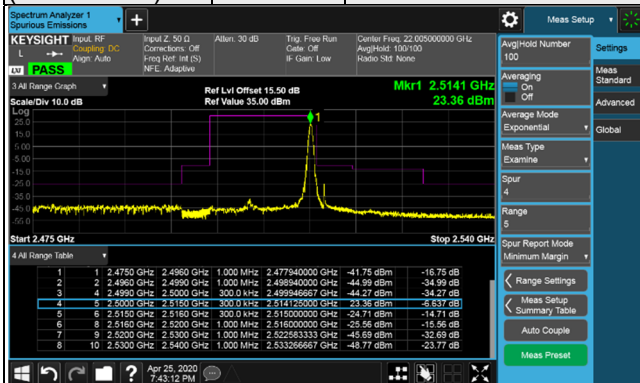

Channel 20825
(2507.5MHz)

QPSK

1 RB / 74 RB Offset

Channel 21100
(2535.0MHz)

QPSK

1 RB / 74 RB Offset