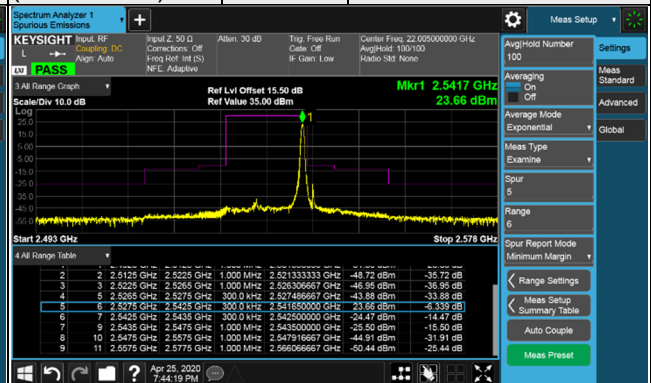

Channel 20825
(2507.5MHz)

QPSK

1 RB / 74 RB Offset

Channel 21100
(2535.0MHz)

QPSK

1 RB / 74 RB Offset