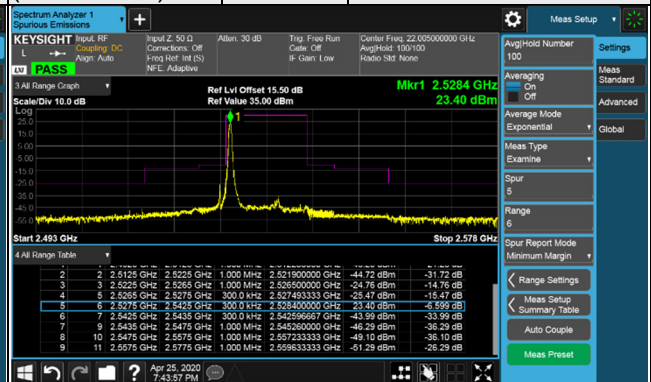

Channel Bandwidth: 5MHz

Channel 21425 (2567.5MHz) QPSK 1 RB / 0 RB Offset

Channel 21425 (2567.5MHz) QPSK 1 RB / 24 RB Offset

Channel 21425 (2567.5MHz) QPSK 25 RB / 0 RB Offset

Channel Bandwidth: 10MHz

Channel Bandwidth: 10MHz

Channel 21400 (2565.0MHz) QPSK 1 RB / 0 RB Offset

Channel 21400 (2565.0MHz) QPSK 1 RB / 49 RB Offset

Channel 21400 (2565.0MHz) QPSK 50 RB / 0 RB Offset

Channel Bandwidth: 15MHz

Channel 20825
(2507.5MHz)

QPSK

1 RB / 0 RB Offset

Channel 21100
(2535.0MHz)

QPSK

1 RB / 0 RB Offset

Channel 20825
(2507.5MHz)

QPSK

1 RB / 74 RB Offset

Channel 21100
(2535.0MHz)