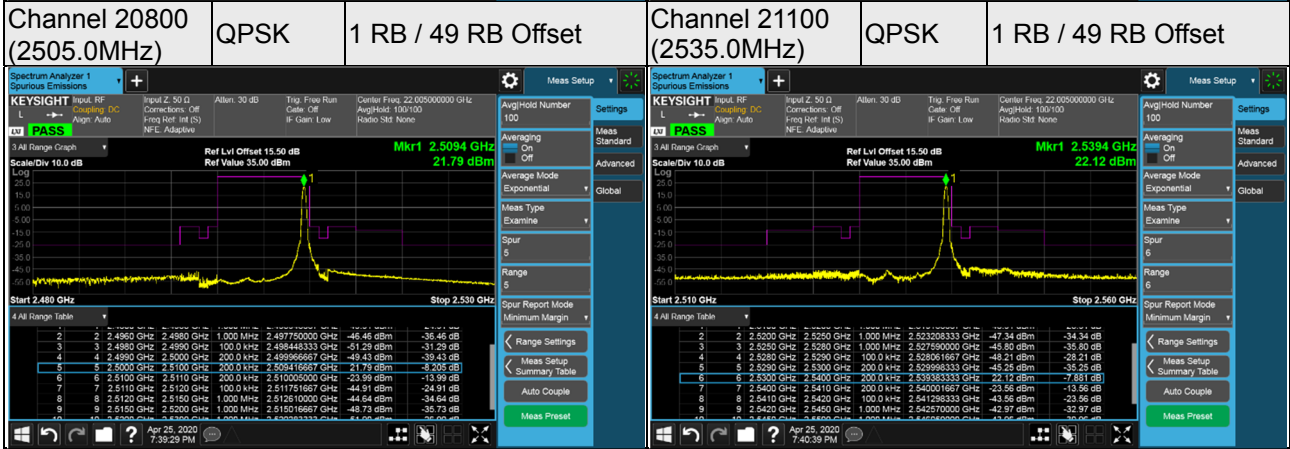

Channel Bandwidth: 5MHz

Channel 21425 (2567.5MHz) QPSK 1 RB / 0 RB Offset

Channel 21425 (2567.5MHz) QPSK 1 RB / 24 RB Offset

Channel 21425 (2567.5MHz) QPSK 25 RB / 0 RB Offset

Channel Bandwidth: 10MHz

Channel Bandwidth: 10MHz

Channel 21400 (2565.0MHz) QPSK 1 RB / 0 RB Offset

Channel 21400 (2565.0MHz) QPSK 1 RB / 49 RB Offset

Channel 21400 (2565.0MHz) QPSK 50 RB / 0 RB Offset

Channel Bandwidth: 15MHz

Channel 20825
(2507.5MHz)

QPSK

1 RB / 0 RB Offset

Channel 21100
(2535.0MHz)

QPSK

1 RB / 0 RB Offset

Channel 20825
(2507.5MHz)

QPSK

1 RB / 74 RB Offset

Channel 21100
(2535.0MHz)