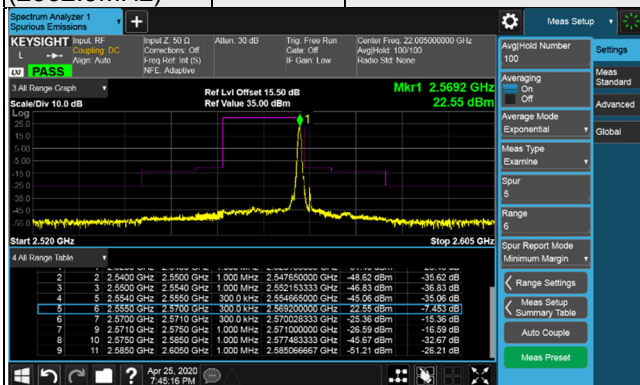

Channel 21375 (2562.5MHz) QPSK 1 RB / 74 RB Offset