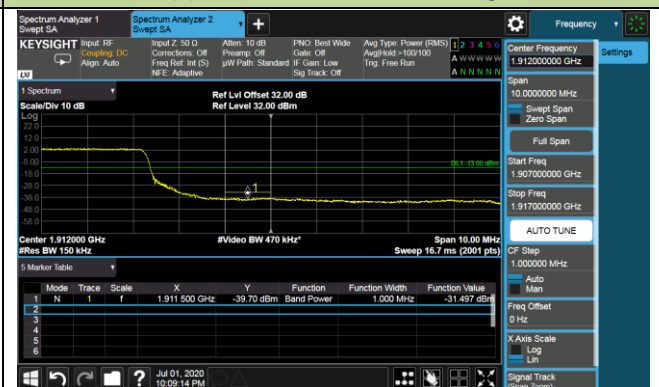

Upper Extended Band Edge