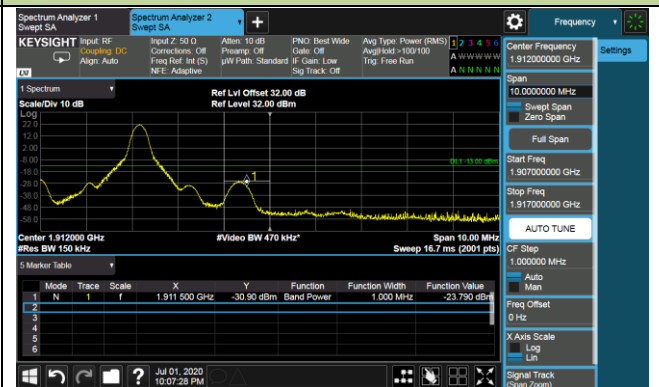

Upper Extended Band Edge