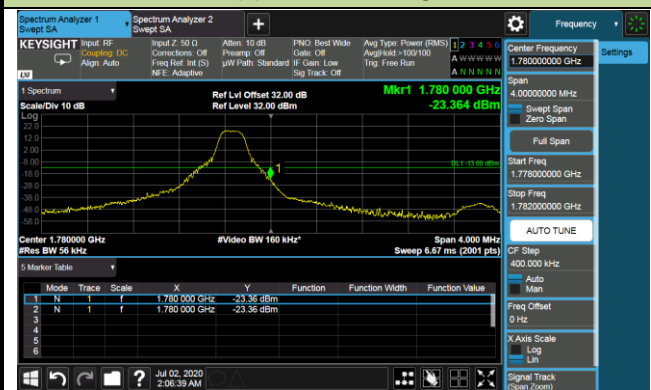

Upper Band Edge