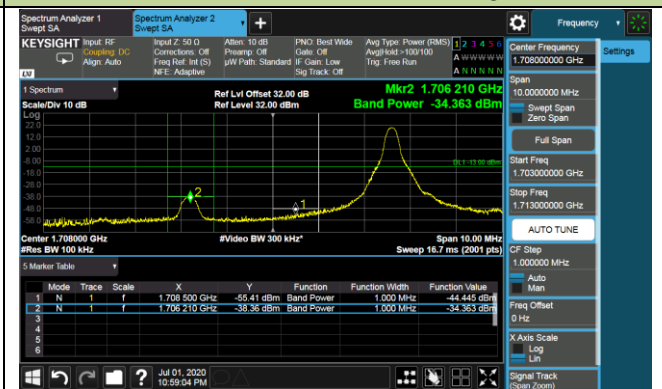

Lower Extended Band Edge