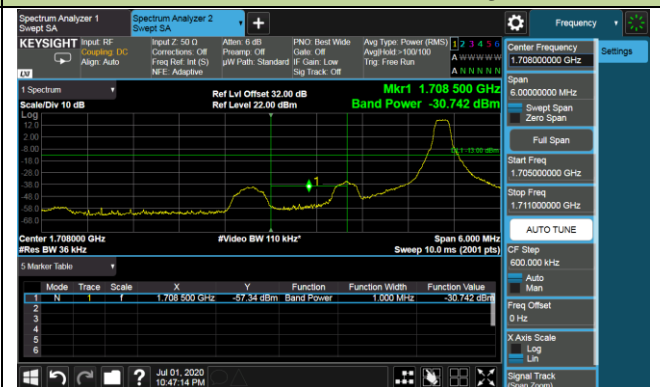

Lower Extended Band Edge