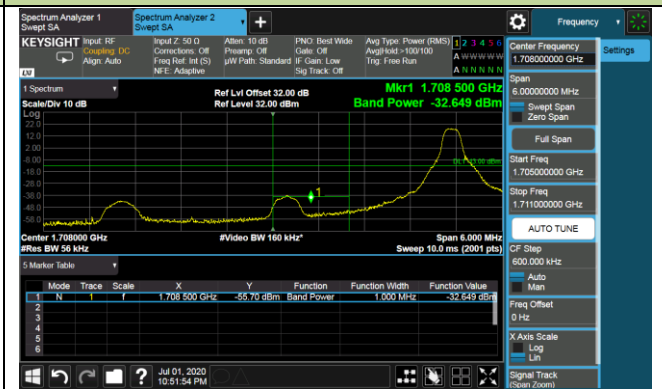

Lower Extended Band Edge