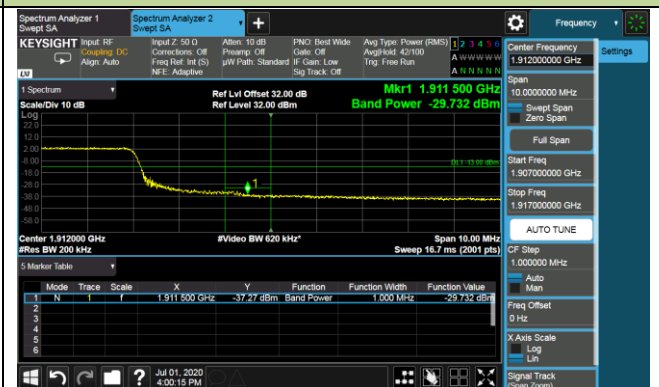

Upper Extended Band Edge