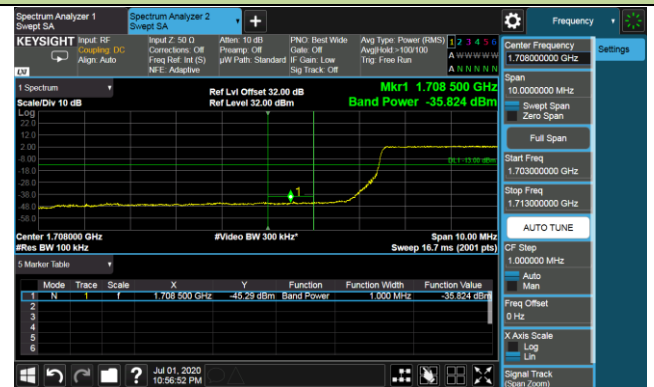

Lower Extended Band Edge