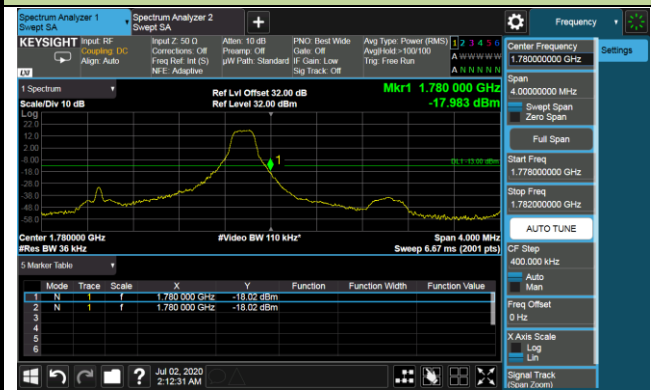

Upper Band Edge