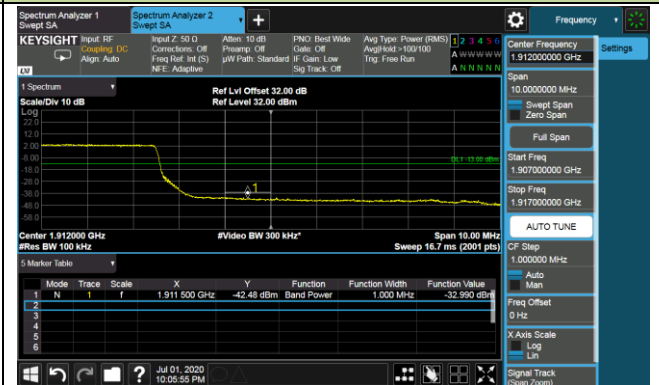

Upper Extended Band Edge