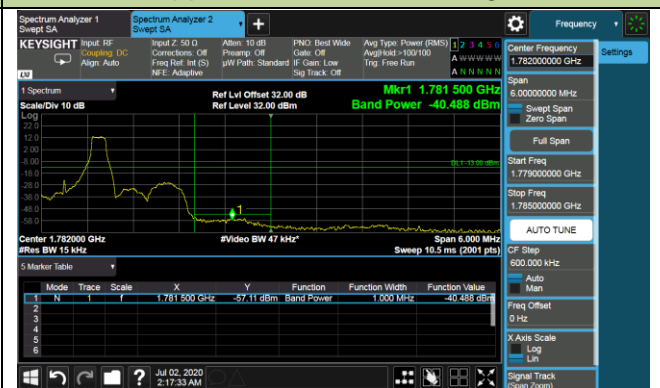

Upper Extended Band Edge