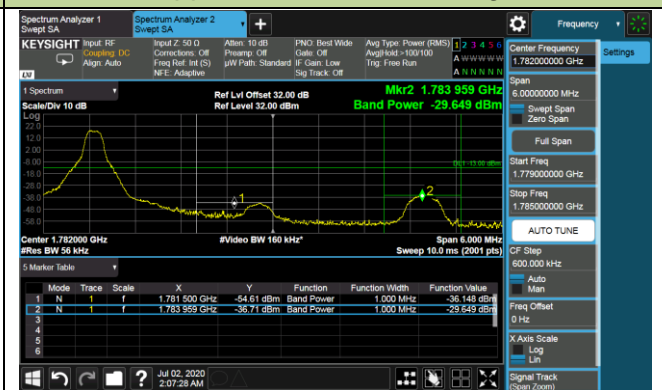

Upper Extended Band Edge