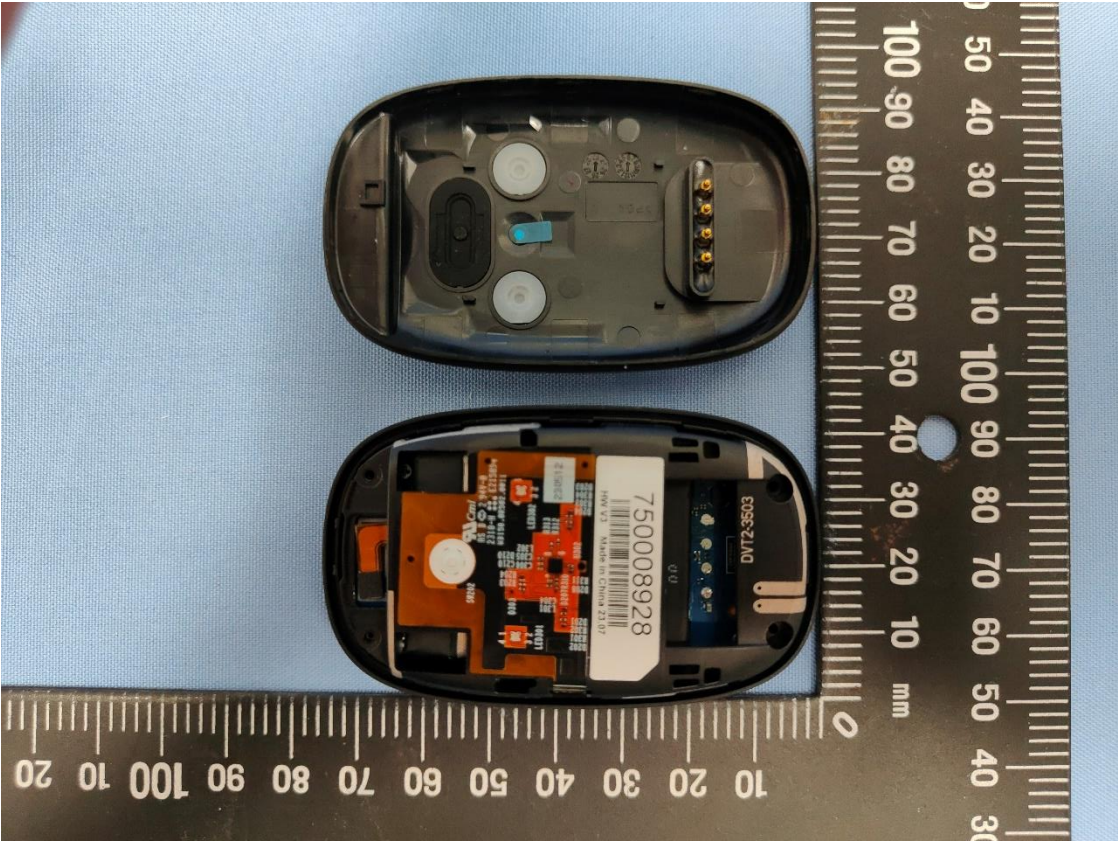

CN23MVS1 (P15C-BLE) 001
CN23MVS1 (P22-WWAN) 001
CN23MVS1 (P24-WWAN) 001
CN23MVS1 (P27-WWAN) 001
CN23MVS1 (FCC-Colocated) 001

Product: R5
Type Identification: LVR5

CN23MVS1 (P15C-BLE) 001
CN23MVS1 (P22-WWAN) 001
CN23MVS1 (P24-WWAN) 001
CN23MVS1 (P27-WWAN) 001
CN23MVS1 (FCC-Colocated) 001

Product: R5
Type Identification: LVR5

CN23MVS1 (P15C-BLE) 001
CN23MVS1 (P22-WWAN) 001
CN23MVS1 (P24-WWAN) 001
CN23MVS1 (P27-WWAN) 001
CN23MVS1 (FCC-Colocated) 001

Product: R5
Type Identification: LVR5

CN23MVS1 (P15C-BLE) 001
CN23MVS1 (P22-WWAN) 001
CN23MVS1 (P24-WWAN) 001
CN23MVS1 (P27-WWAN) 001
CN23MVS1 (FCC-Colocated) 001