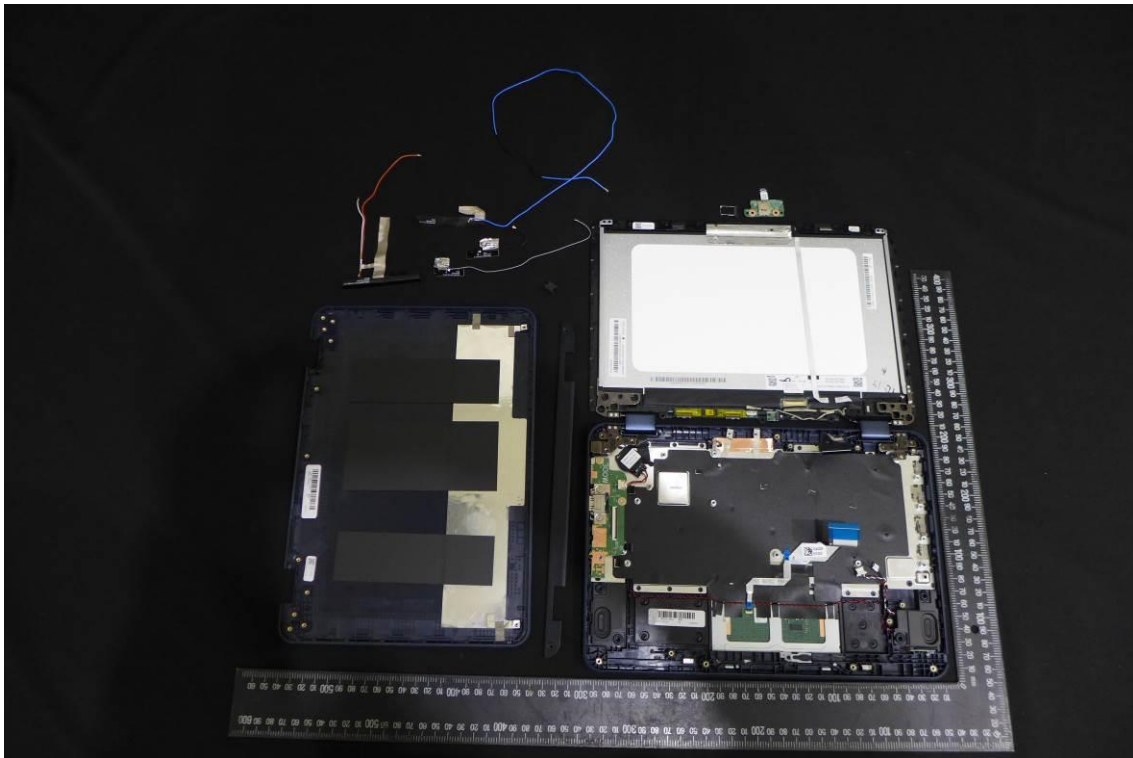

Module: AX200NGW

Module: AX200NGW

Module: L850-GL

Module: L850-GL

Antenna: INPAQ/025.901U1.0001

Antenna: INPAQ/025.901U1.0001

Antenna: INPAQ/025.901U2.0001

Antenna: INPAQ/025.901U2.0001

Antenna: INPAQ/025.901TY.0001

**Antenna: INPAQ/025.901TY.0001**

Antenna: INPAQ/025.901TX.0001

Antenna: INPAQ/025.901TX.0001

### P-sensor location

### P-sensor in Antenna: INPAQ/025.901TX.0001

**P-sensor chip and connector location**