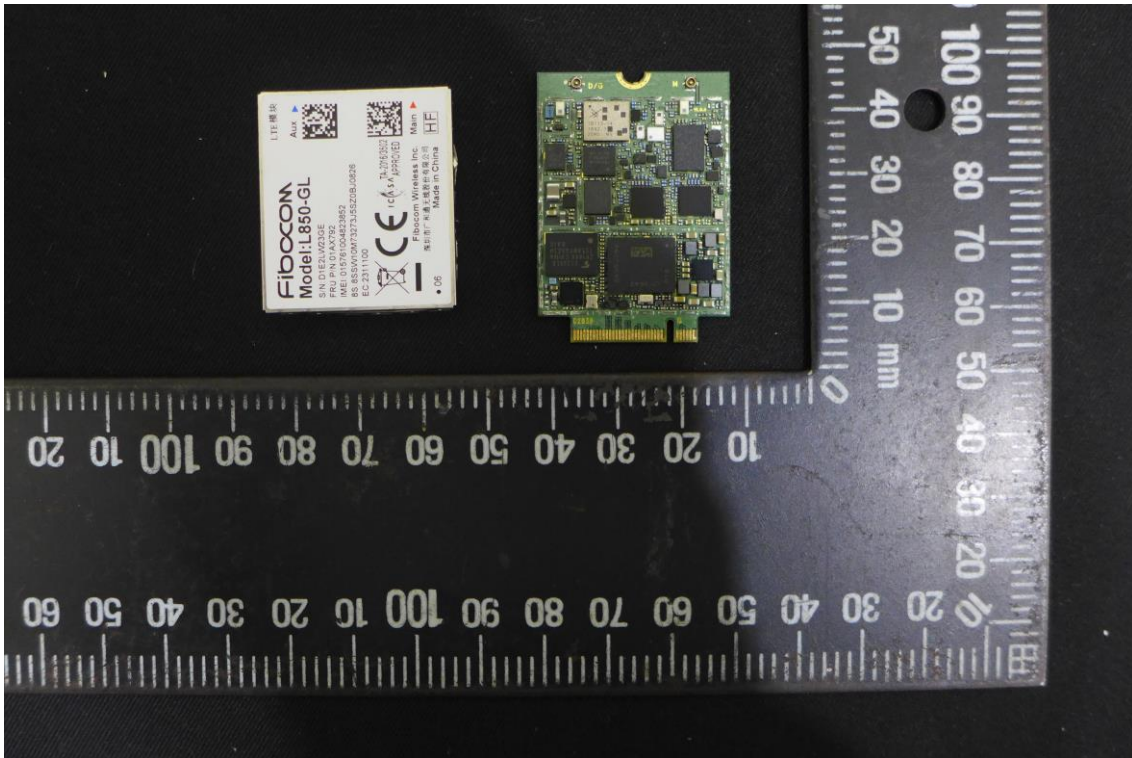

Module: AX200NGW

Module: AX200NGW

Module: L850-GL

Module: L850-GL

Antenna: INPAQ/025.901U1.0001

Antenna: INPAQ/025.901U1.0001

Antenna: INPAQ/025.901U2.0001

Antenna: INPAQ/025.901U2.0001

Antenna: INPAQ/025.901TY.0001

**Antenna: INPAQ/025.901TY.0001**

Antenna: INPAQ/025.901TX.0001

Antenna: INPAQ/025.901TX.0001

### P-sensor location

### P-sensor in Antenna: INPAQ/025.901TX.0001

**P-sensor chip and connector location**