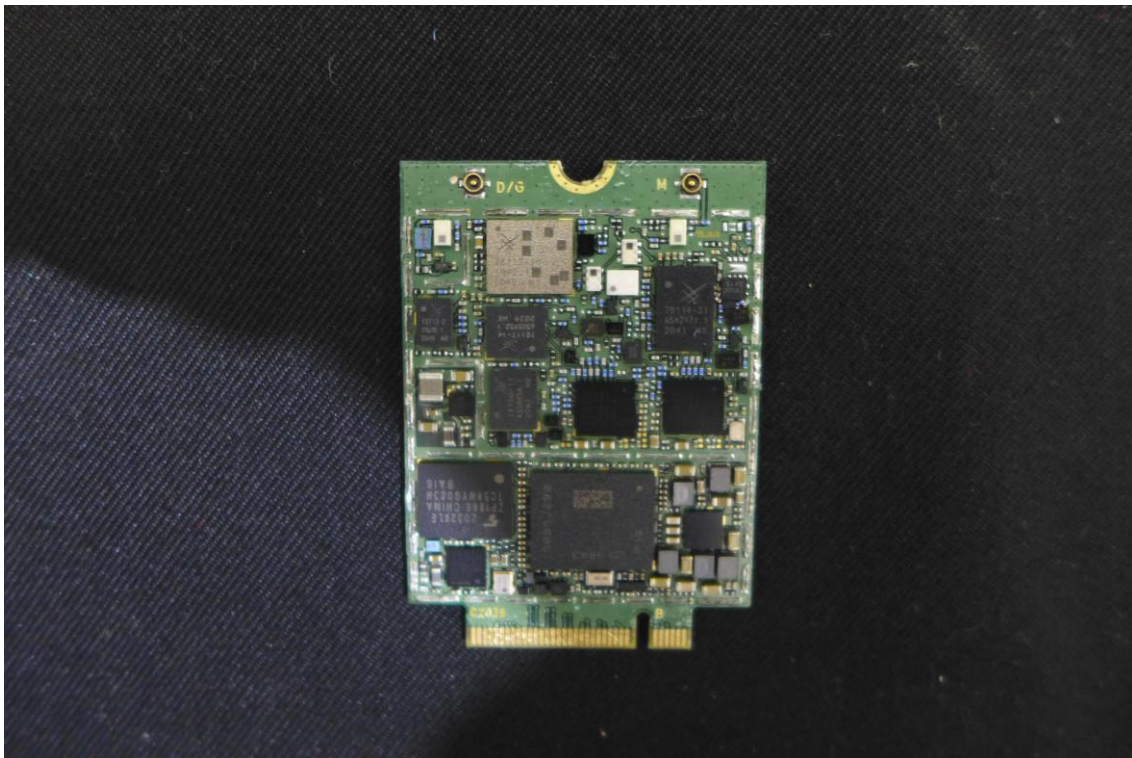

Module: AX200NGW

Module: AX200NGW

Module: L850-GL

Module: L850-GL

Antenna: INPAQ/025.901U1.0001

Antenna: INPAQ/025.901U1.0001

Antenna: INPAQ/025.901U2.0001

Antenna: INPAQ/025.901U2.0001

Antenna: INPAQ/025.901TY.0001

**Antenna: INPAQ/025.901TY.0001**

Antenna: INPAQ/025.901TX.0001

Antenna: INPAQ/025.901TX.0001

### P-sensor location