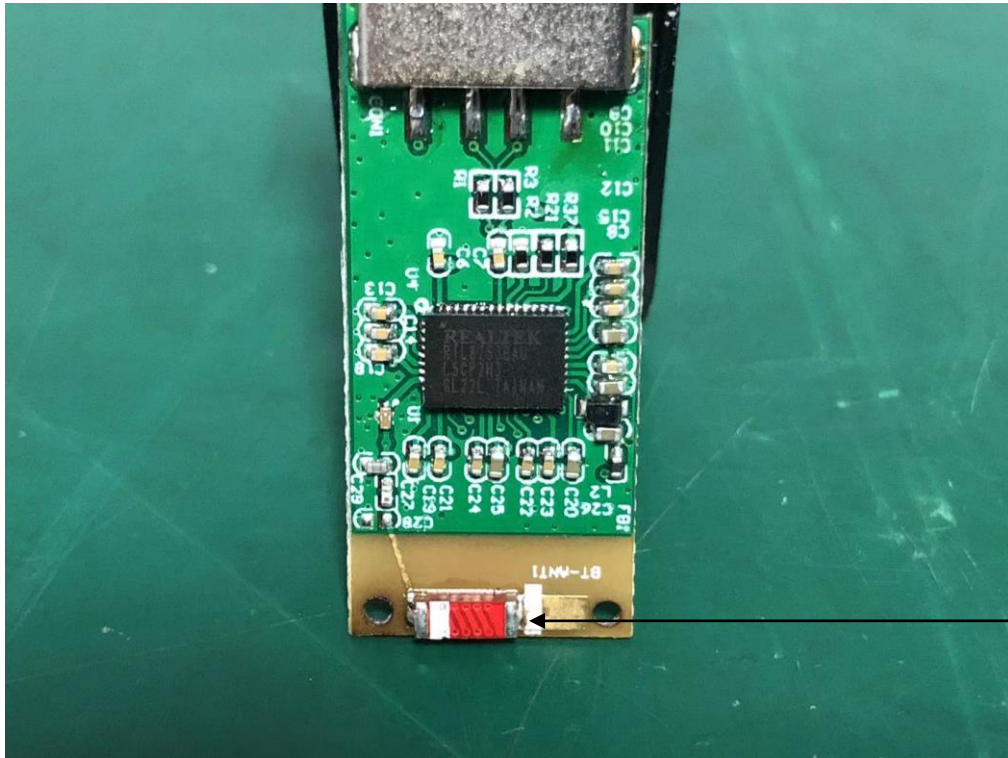

Internal Photos

M/N: NRK

Internal Photos

M/N: NRK

2.4G SRD
Antenna