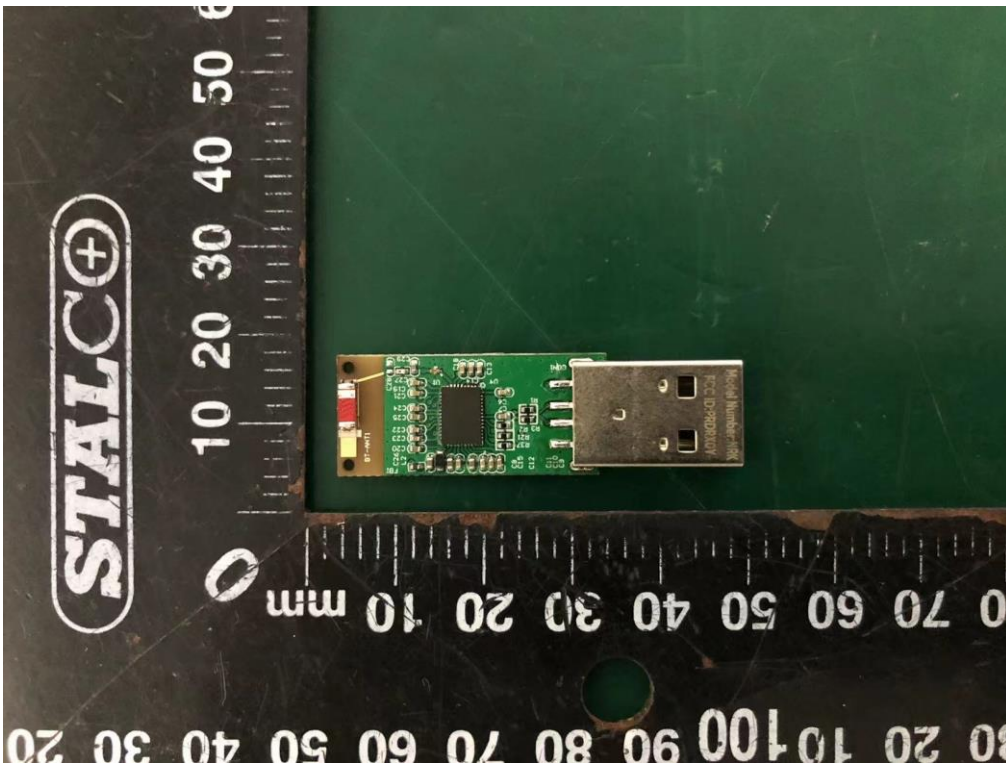

Internal Photos

M/N: NRK

Internal Photos

M/N: NRK

2.4G SRD
Antenna