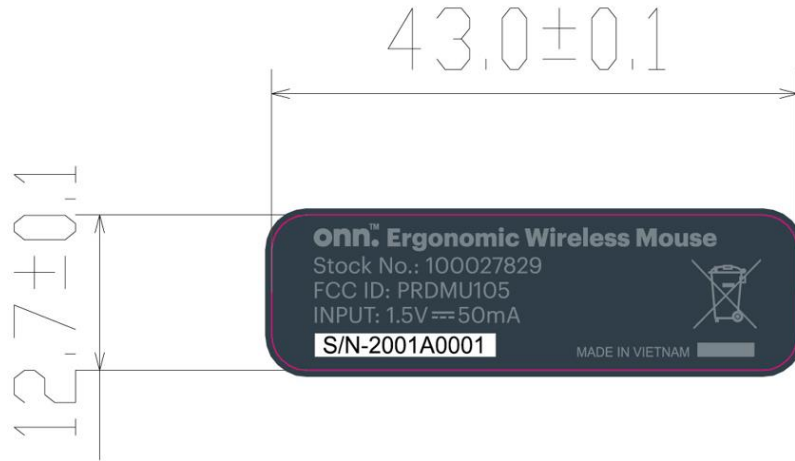

B2D FCC Label  
W43 mm X H12.7 mm

1:1