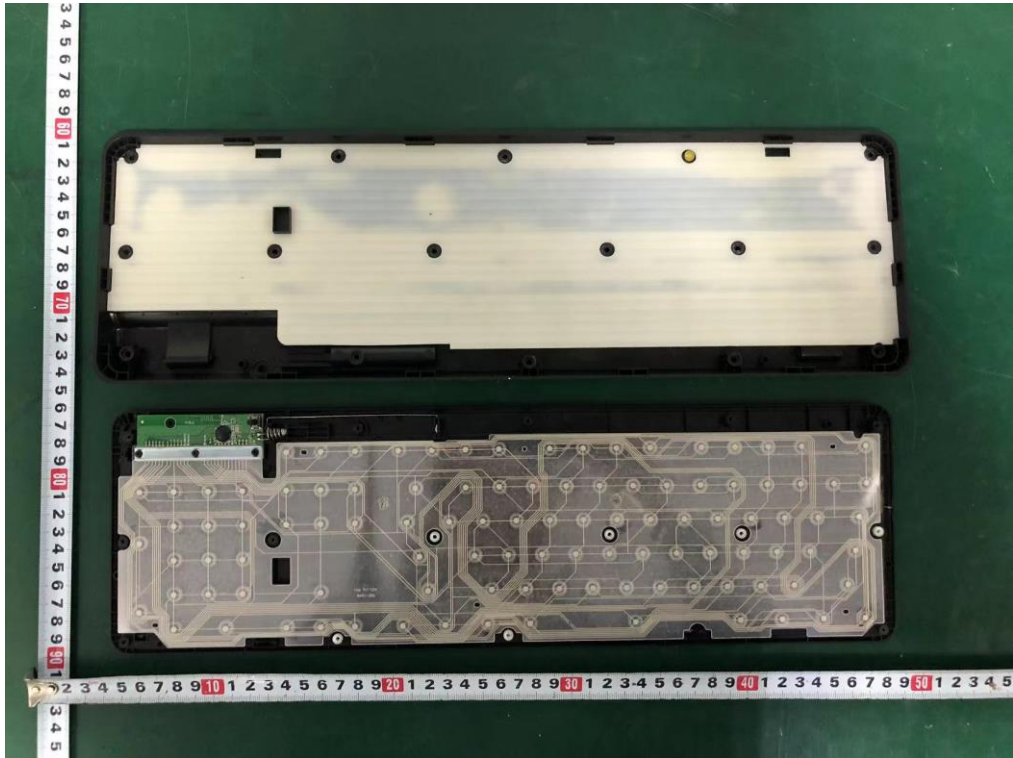

Internal Photos

M/N: KS1-US

Internal Photos

M/N: KS1-US

Internal Photos

M/N: KS1-US

2.4G SRD
Antenna