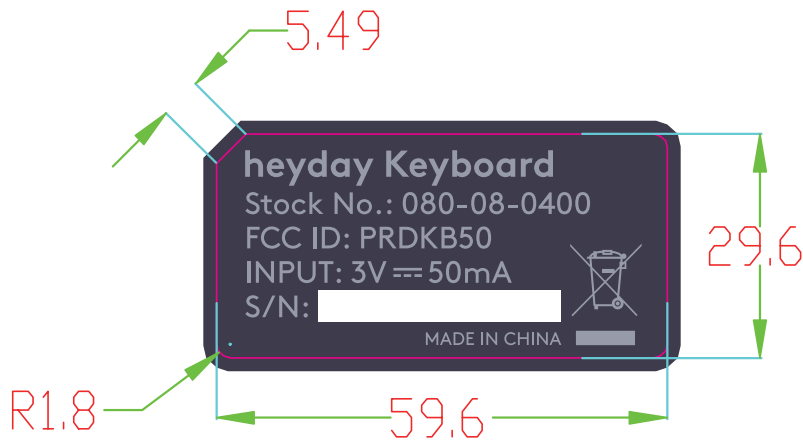

# KS0(BT & Wireless Keyboard) for Target FCC Label-Dusk Blue

W59.6 mm X H29.6 mm R1.8

1:1

Project Name: <b>KS0(BT &amp; Wireless Keyboard)_for Target FCC Label-Dusk Blue_Outline_20210601.ai</b>		
<b>REV. A</b>	印刷順序：先印2色，再上霧P	
<b>DATE: 2021.06.01</b>	紙 質：銅版紙，40磅	
比例1:1 —— 裁切線	尺 寸：W59.6 mm X H29.6 mm R1.8 刀模設訂為特色-Cut	
簽 核：		製作者：Jones