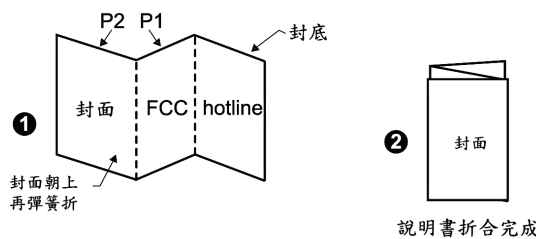

折線

折線

Project Name: 100012579(KSB_Wireless Silent Keyboard) for Walmart USA-ONN Manual_Outline_20191218.ai

REV. A

印刷順序：印單色，*雙面印刷再彈簧折

DATE: 2019.12.18

紙 質：雙交紙，70磅

比例1:1

—— 裁切線

- - - - 折線

尺 寸：
未折合前-寬222.75mm x 長105mm
折合後-寬74.25mm x 長105mm

PROCESS COLORS

K

簽 核：

製作者：Megan