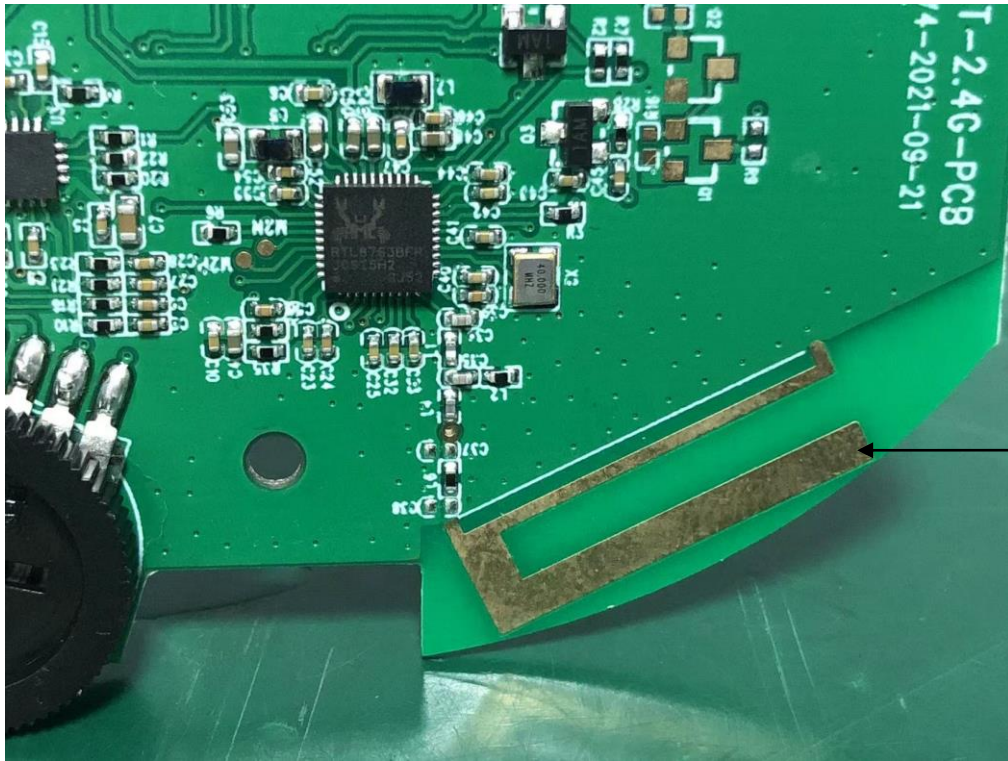

Internal Photos
M/N: 100025012

Internal Photos
M/N: 100025012

Internal Photos
M/N: 100025012

2.4G SRD
Antenna