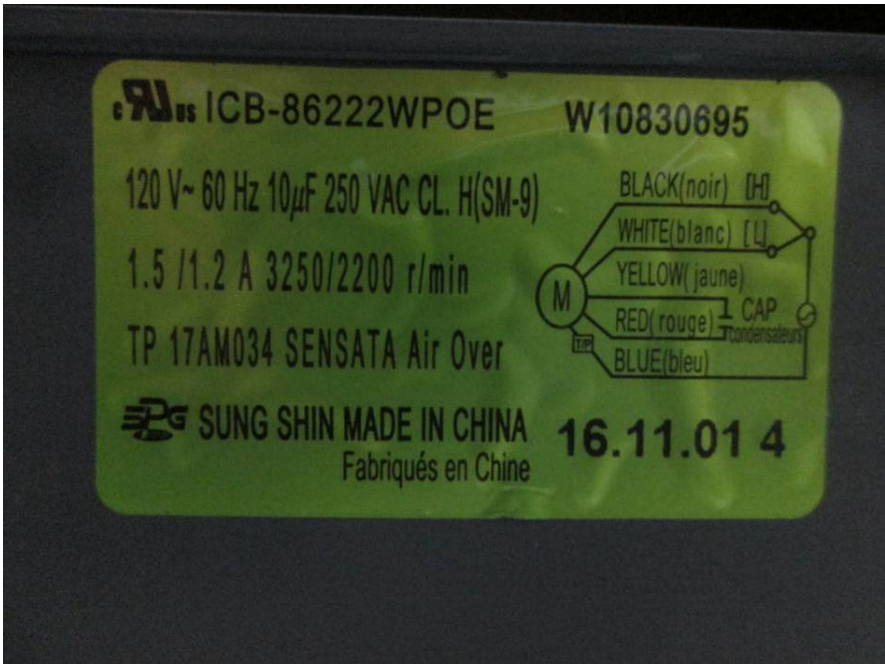

**EUT – Main Board 3 Rear View**

**EUT – Magnetron Label View**

EUT -H.V. CAPACTOR View

EUT - Transformer Label View

**EUT – Resistor View**

**EUT – CBB61 View**

EUT – Motor View 1

EUT – Motor View 2

**EUT – Motor Label View**

**EUT – Fans Label View**

**EUT –WIFI Module Front View 1**

**EUT –WIFI Module Front View 2**

**EUT –WIFI Module Rear View 1**

**EUT –WIFI Module Rear View 2**