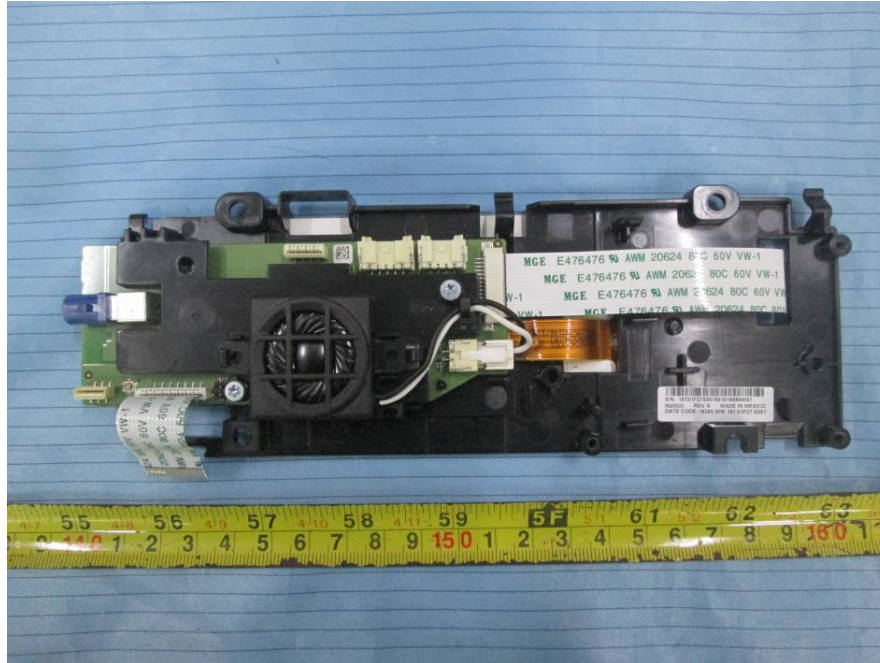

**EUT – Main Board 3 Rear View**

**EUT – Magnetron Label View**

EUT -H.V. CAPACTOR View

EUT - Transformer Label View

**EUT – Resistor View**

**EUT – CBB61 View**

EUT – Motor View 1

EUT – Motor View 2

**EUT – Motor Label View**

**EUT – Fans Label View**

**EUT –WIFI Module Front View 1**

**EUT –WIFI Module Front View 2**

**EUT –WIFI Module Rear View 1**

**EUT –WIFI Module Rear View 2**

### EUT –WIFI Module Label View

### EUT –WIFI Antenna Front View

**EUT -WIFI Antenna Rear View**