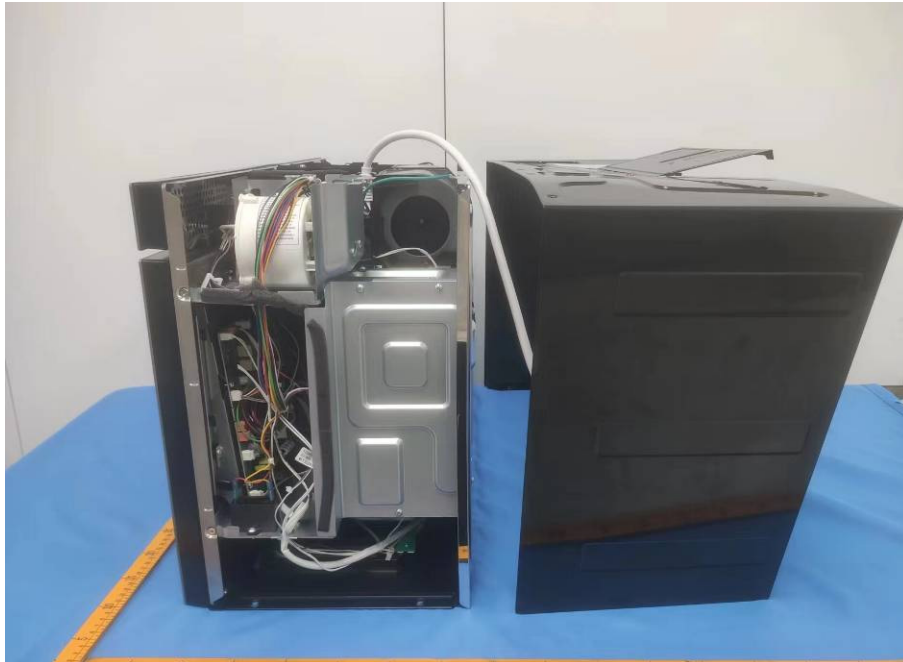

### Internal Photos

**Wi-Fi Module FCC ID:2AC7Z-RIGEL**