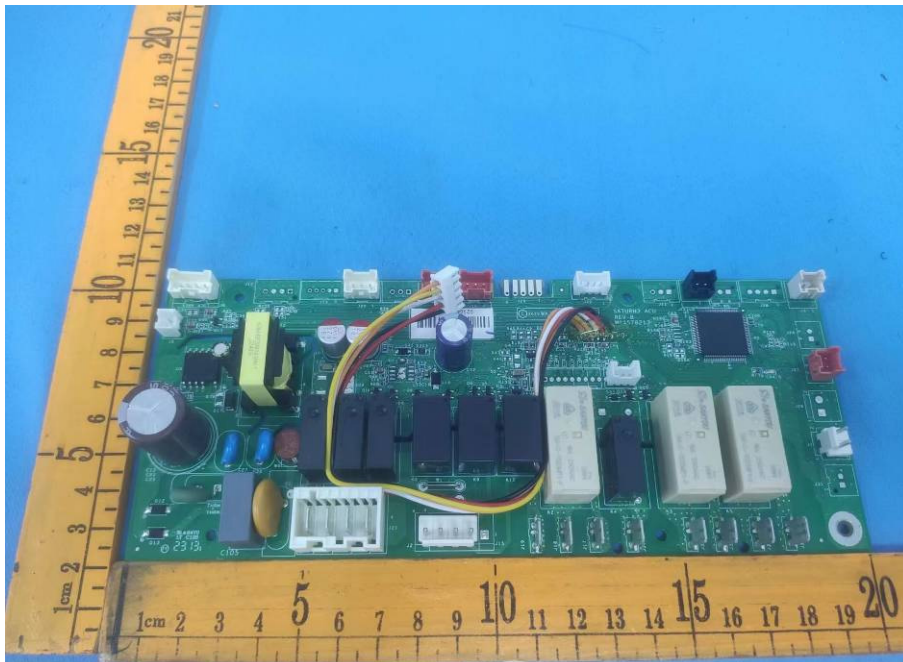

### Internal Photos

**Wi-Fi Module FCC ID:2AC7Z-RIGEL**