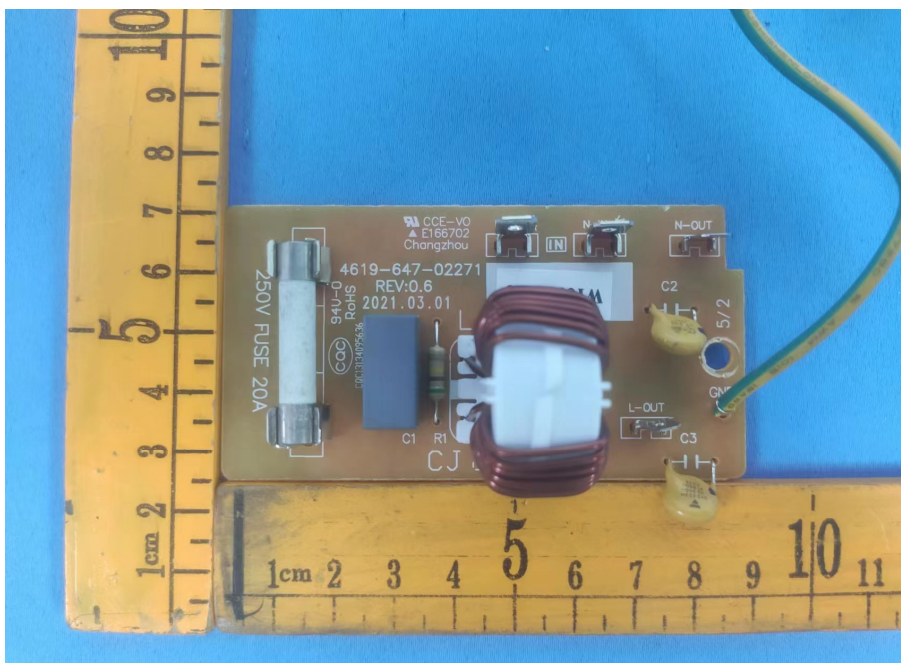

### Internal Photos

**Wi-Fi Module FCC ID:2AC7Z-RIGEL**