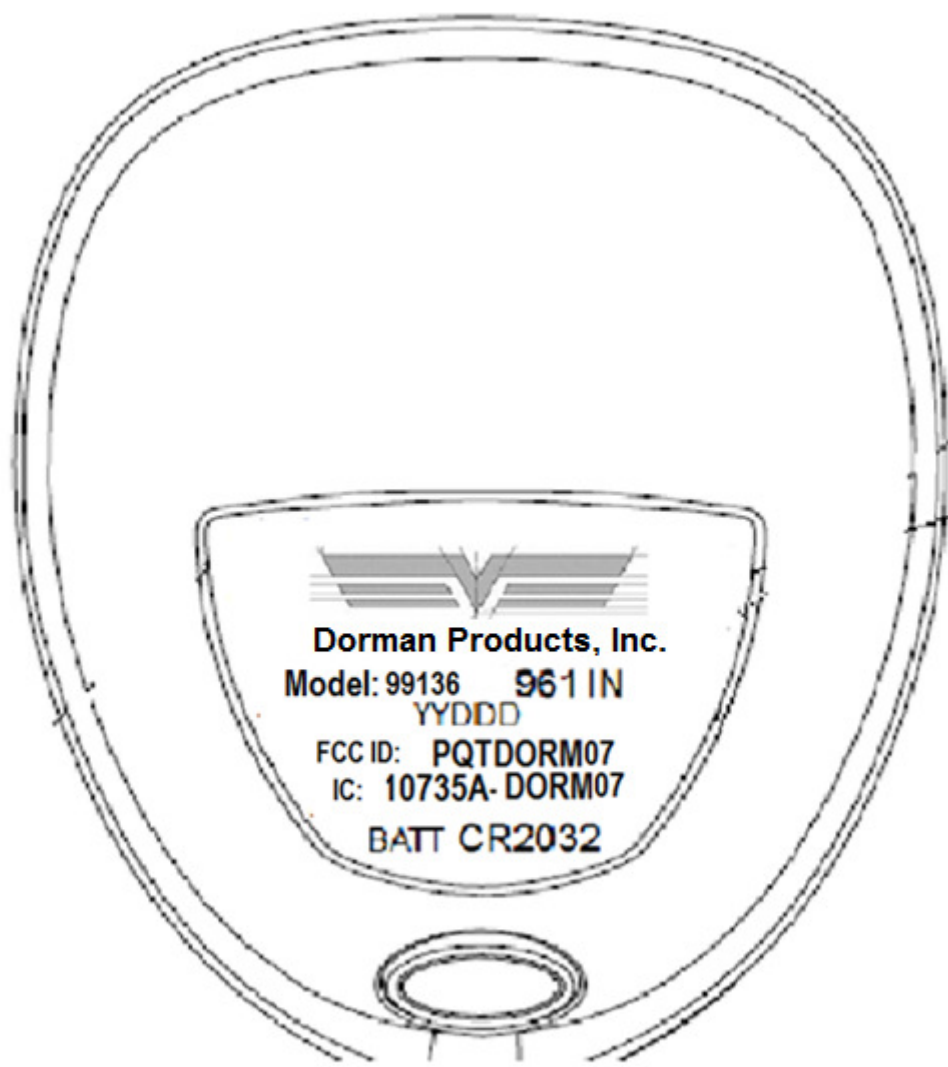

**Dorman Products, Inc.**

**Model: 99134 961 IN**  
**YYDDD**

**FCC ID: PQTDORM07**  
**IC: 10735A-DORM07**  
**BATT CR2032**

**Dorman Products, Inc.**

**Model: 99136 961 IN**  
YYDD

**FCC ID: PQTDORM07**  
**IC: 10735A-DORM07**

**BATT CR2032**

Dorman Products, Inc.

Model: 99140 **961IN**

YYDD

FCC ID: PQTDORM07

IC: 10735A-DORM07

BATT CR2032

**Dorman Products, Inc.**

**Model: 99142 961 IN**

**YYDDD**

**FCC ID: PQTDORM07**

**IC: 10735A-DORM07**

**BATT CR2032**

Dorman Products, Inc.

Model: 99143 961 IN  
YYDD

FCC ID: PQTDORM07  
IC: 10735A-DORM07  
BATT CR2032