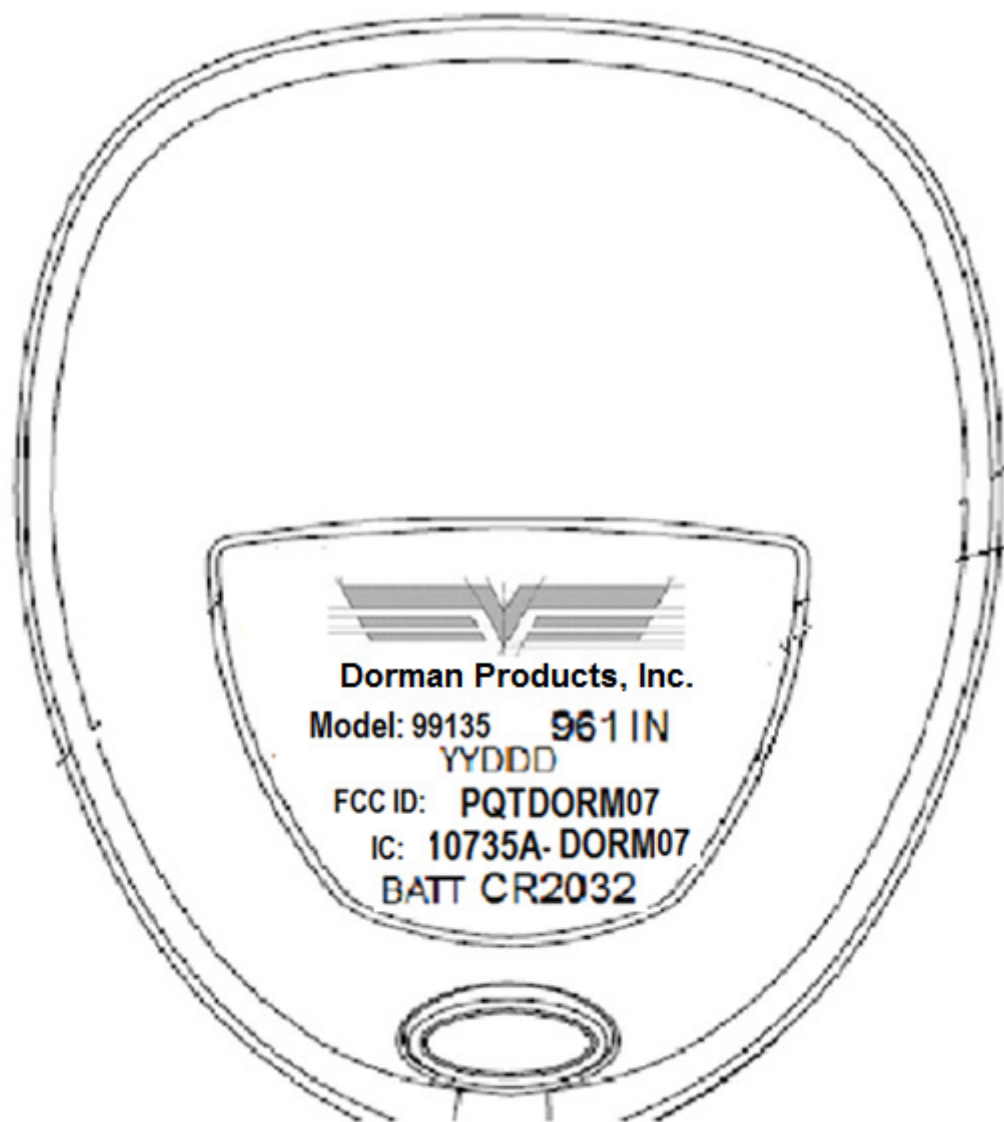

**Dorman Products, Inc.**

**Model: 99134 961 IN**  
**YYDDD**

**FCC ID: PQTDORM07**  
**IC: 10735A-DORM07**  
**BATT CR2032**

**Dorman Products, Inc.**

**Model: 99136 961 IN**  
YYDD

**FCC ID: PQTDORM07**  
**IC: 10735A-DORM07**

**BATT CR2032**

Dorman Products, Inc.

Model: 99140 **961IN**

YYDD

FCC ID: PQTDORM07

IC: 10735A-DORM07

BATT CR2032

**Dorman Products, Inc.**

**Model: 99142 961 IN**

**YYDDD**

**FCC ID: PQTDORM07**

**IC: 10735A-DORM07**

**BATT CR2032**

Dorman Products, Inc.

Model: 99143 961 IN  
YYDD

FCC ID: PQTDORM07  
IC: 10735A-DORM07  
BATT CR2032