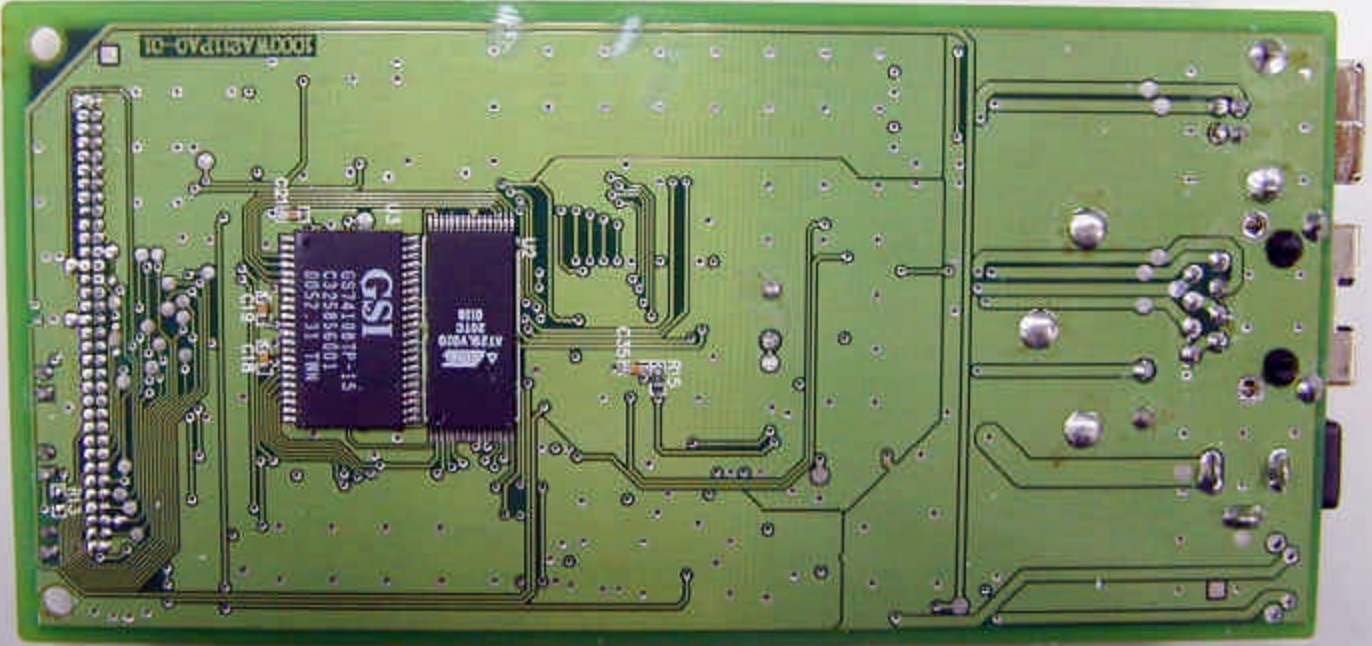

A CPCM MA 94V-0

G 135

B-10

1000WA21P80-0-B

▲ CPC_M M4 94V-0

Q135.

B-10

DPC 83123
000-779-000

1000VAB12PA0-10

GSI
GS741087E-15
C325855001
0852.31.TM

000VAB12PA0