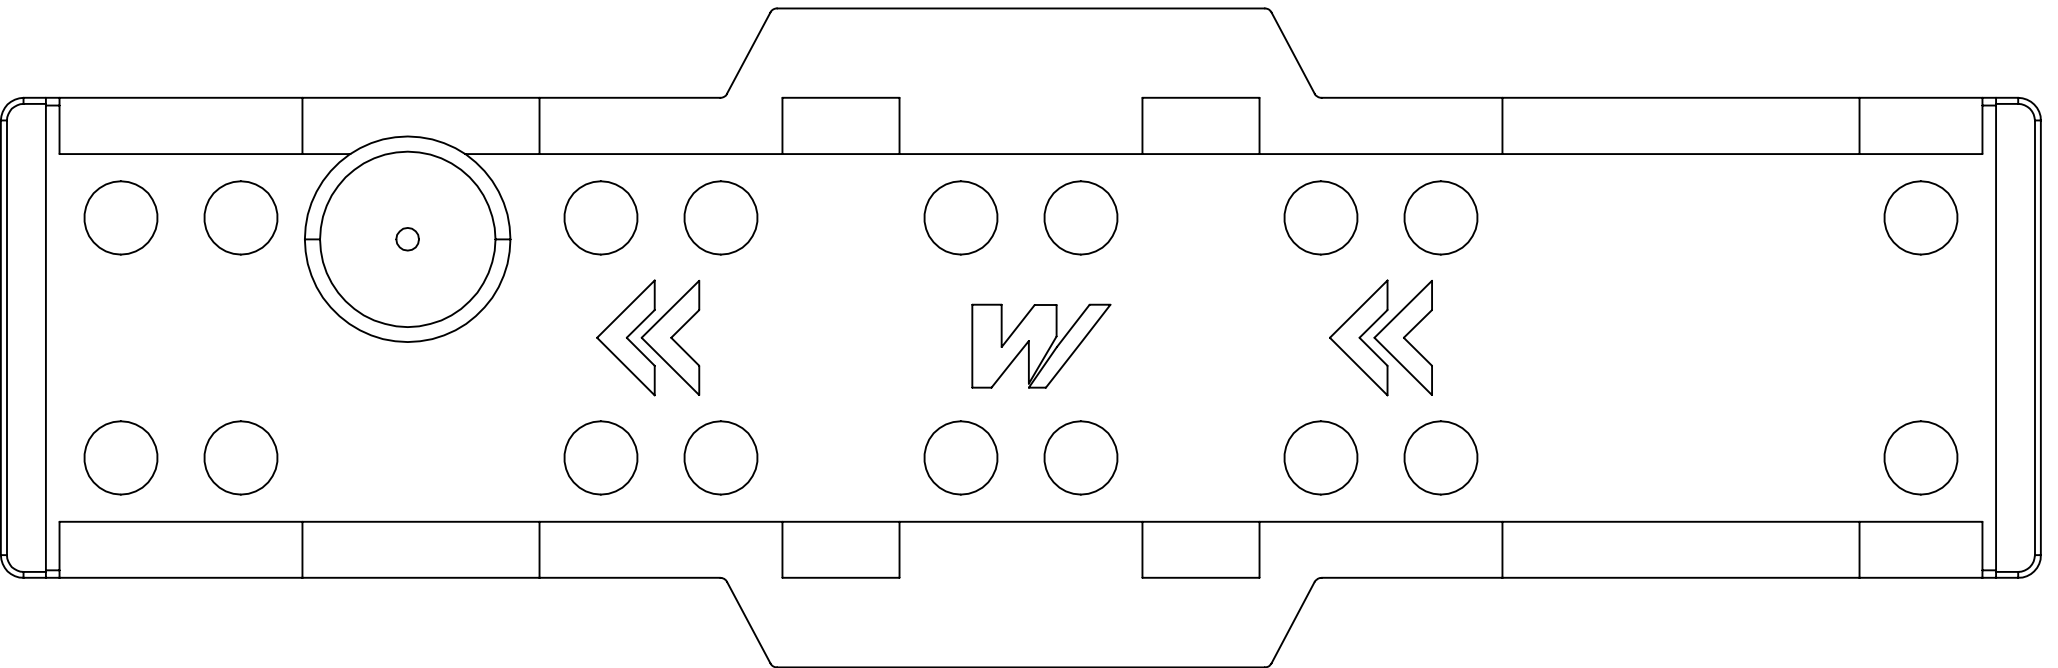

4.38mm  MISE EN GARDE: L'INSTALLATION DES PILES DOIT ÊTRE EFFECTUÉE PAR UN ADULTE.

FCC ID: PQN91888RX2G4  
IC: 4438B-91888RX2G4  
Model: 91888RX

黑色圆圈为内模号