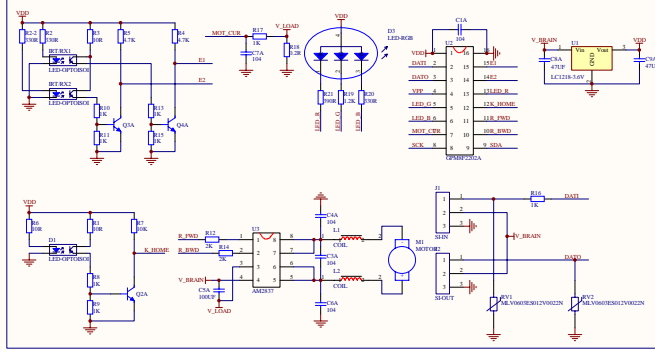

MIVO IR MOUDLE

MIVO LEFT MOTOR MOUDLE

MIVO RIGHT MOTOR MOUDLE

MIVO MAIN

MIVO EYE LED MOUDLE

2402-2480MHz

RF-BM-S02
深圳信驰达科技有限公司