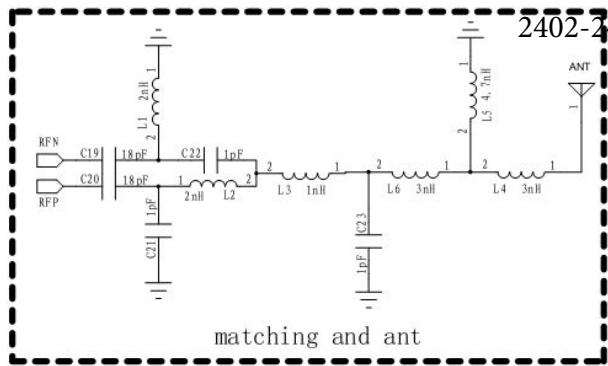

MIVO IR MOUDLE

MIVO LEFT MOTOR MOUDLE

MIVO RIGHT MOTOR MOUDLE

MIVO MAIN

MIVO EYE LED MOUDLE

2402-2480MHz

RF-BM-S02
深圳信驰达科技有限公司