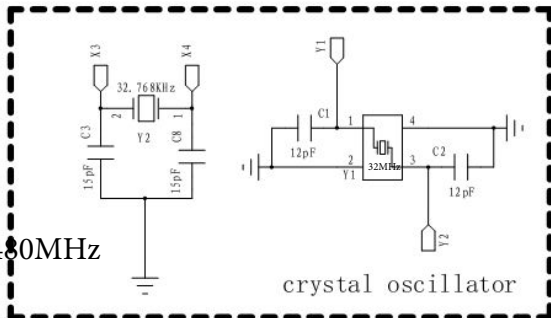

MIVO IR MOUDLE

MIVO LEFT MOTOR MOUDLE

MIVO RIGHT MOTOR MOUDLE

MIVO MAIN

MIVO EYE LED MOUDLE

2402-2480MHz

RF-BM-S02
深圳信驰达科技有限公司