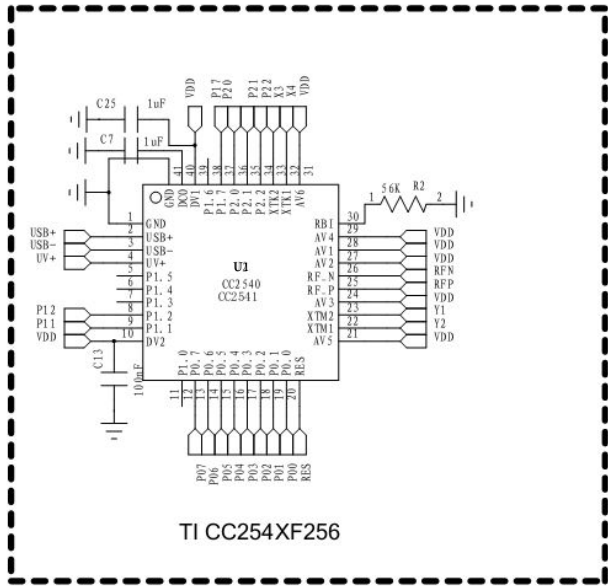

MIVO IR MOUDLE

MIVO LEFT MOTOR MOUDLE

MIVO RIGHT MOTOR MOUDLE

MIVO MAIN

MIVO EYE LED MOUDLE

2402-2480MHz

RF-BM-S02
深圳信驰达科技有限公司