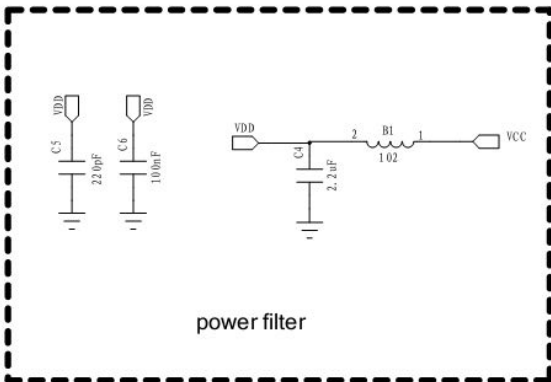

MIVO IR MOUDLE

MIVO LEFT MOTOR MOUDLE

MIVO RIGHT MOTOR MOUDLE

MIVO MAIN

MIVO EYE LED MOUDLE

2402-2480MHz

RF-BM-S02
深圳信驰达科技有限公司