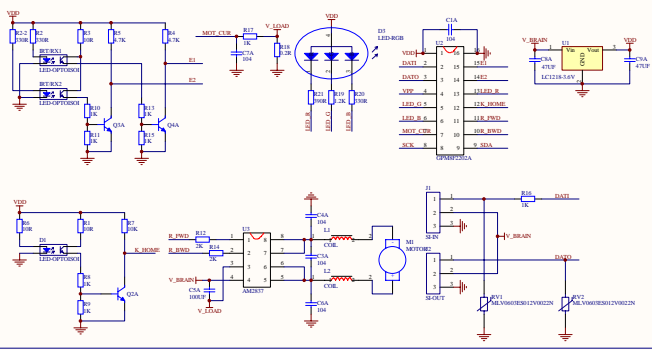

MIVO IR MOUDLE

MIVO LEFT MOTOR MOUDLE

MIVO RIGHT MOTOR MOUDLE

MIVO MAIN

MIVO EYE LED MOUDLE

2402-2480MHz

RF-BM-S02
深圳信驰达科技有限公司