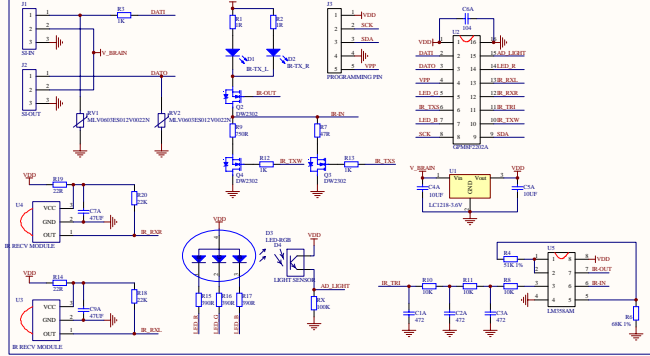

MIVO IR MOUDLE

MIVO LEFT MOTOR MOUDLE

MIVO RIGHT MOTOR MOUDLE

MIVO MAIN

MIVO EYE LED MOUDLE

2402-2480MHz

RF-BM-S02
深圳信驰达科技有限公司