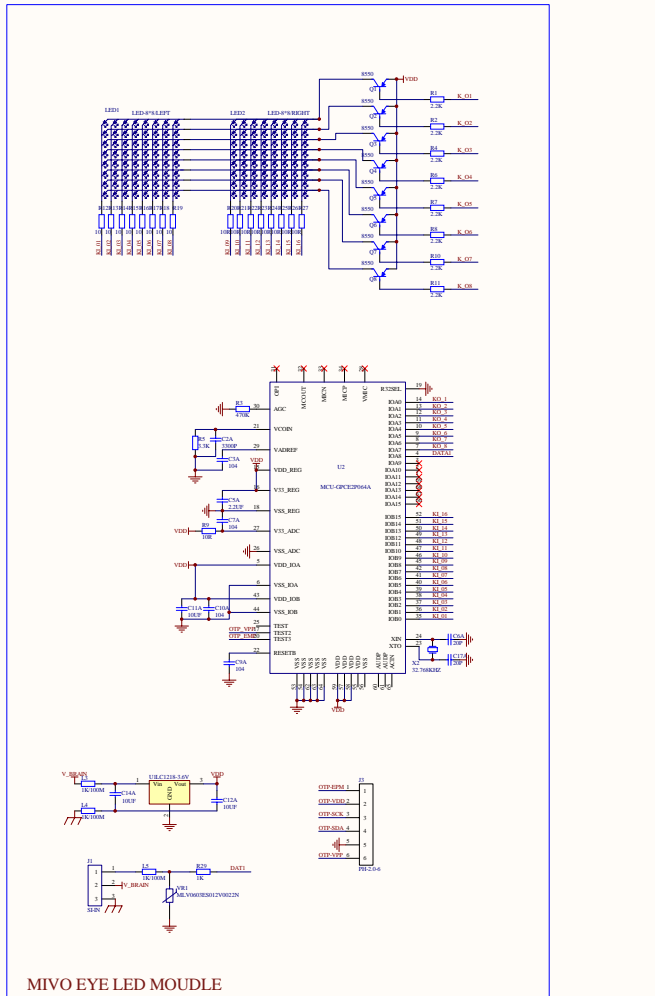

MIVO IR MOUDLE

MIVO LEFT MOTOR MOUDLE

MIVO RIGHT MOTOR MOUDLE

MIVO MAIN

MIVO EYE LED MOUDLE

2402-2480MHz

RF-BM-S02
深圳信驰达科技有限公司