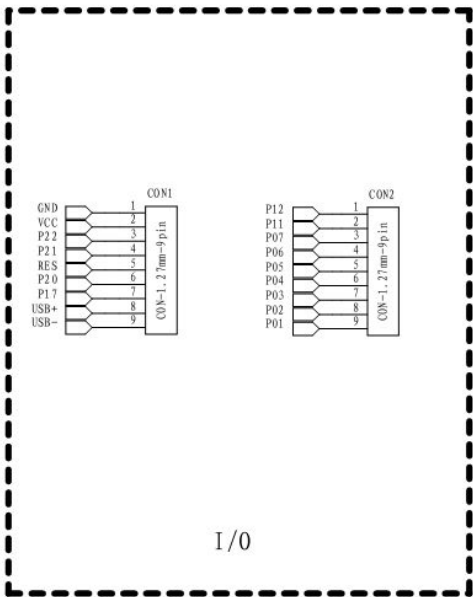

MIVO IR MOUDLE

MIVO LEFT MOTOR MOUDLE

MIVO RIGHT MOTOR MOUDLE

MIVO MAIN

MIVO EYE LED MOUDLE

2402-2480MHz

RF-BM-S02
深圳信驰达科技有限公司