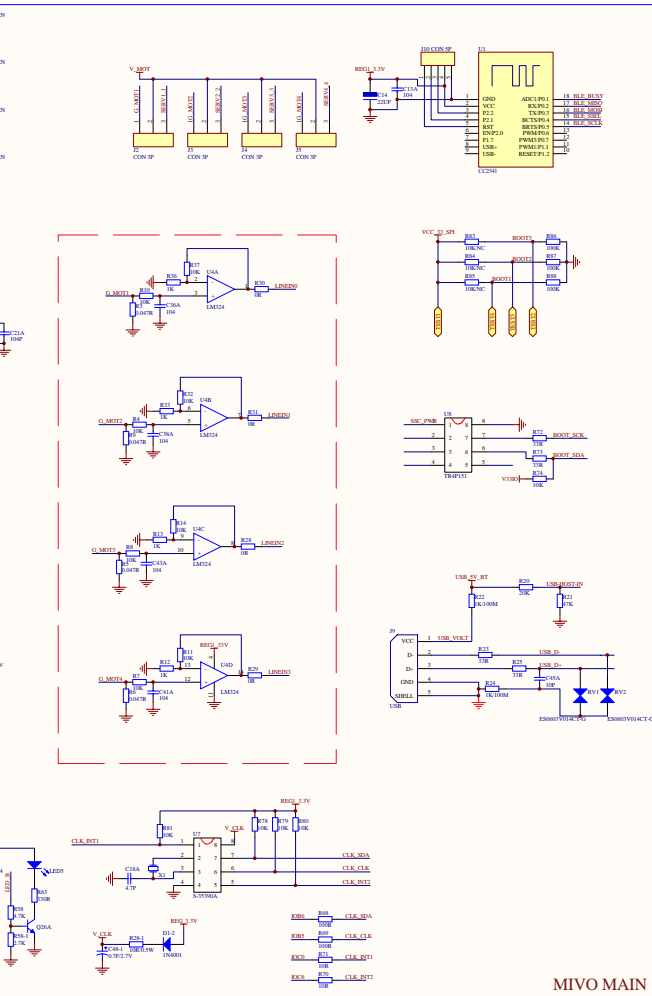

MIVO IR MOUDLE

MIVO LEFT MOTOR MOUDLE

MIVO RIGHT MOTOR MOUDLE

MIVO MAIN

MIVO EYE LED MOUDLE

2402-2480MHz

RF-BM-S02
深圳信驰达科技有限公司