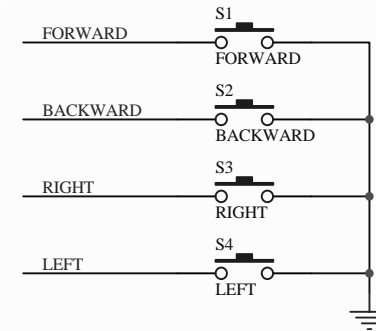

RF-2.4G

KEY

PWORE