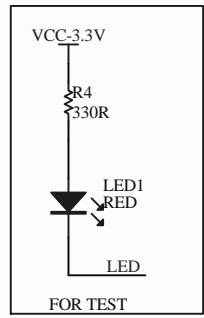

RF-2.4G

KEY

PWORE