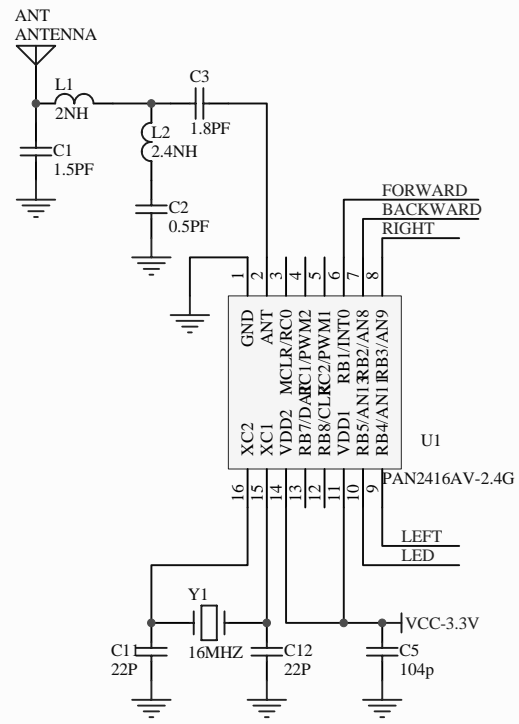

RF-2.4G

KEY

PWORE