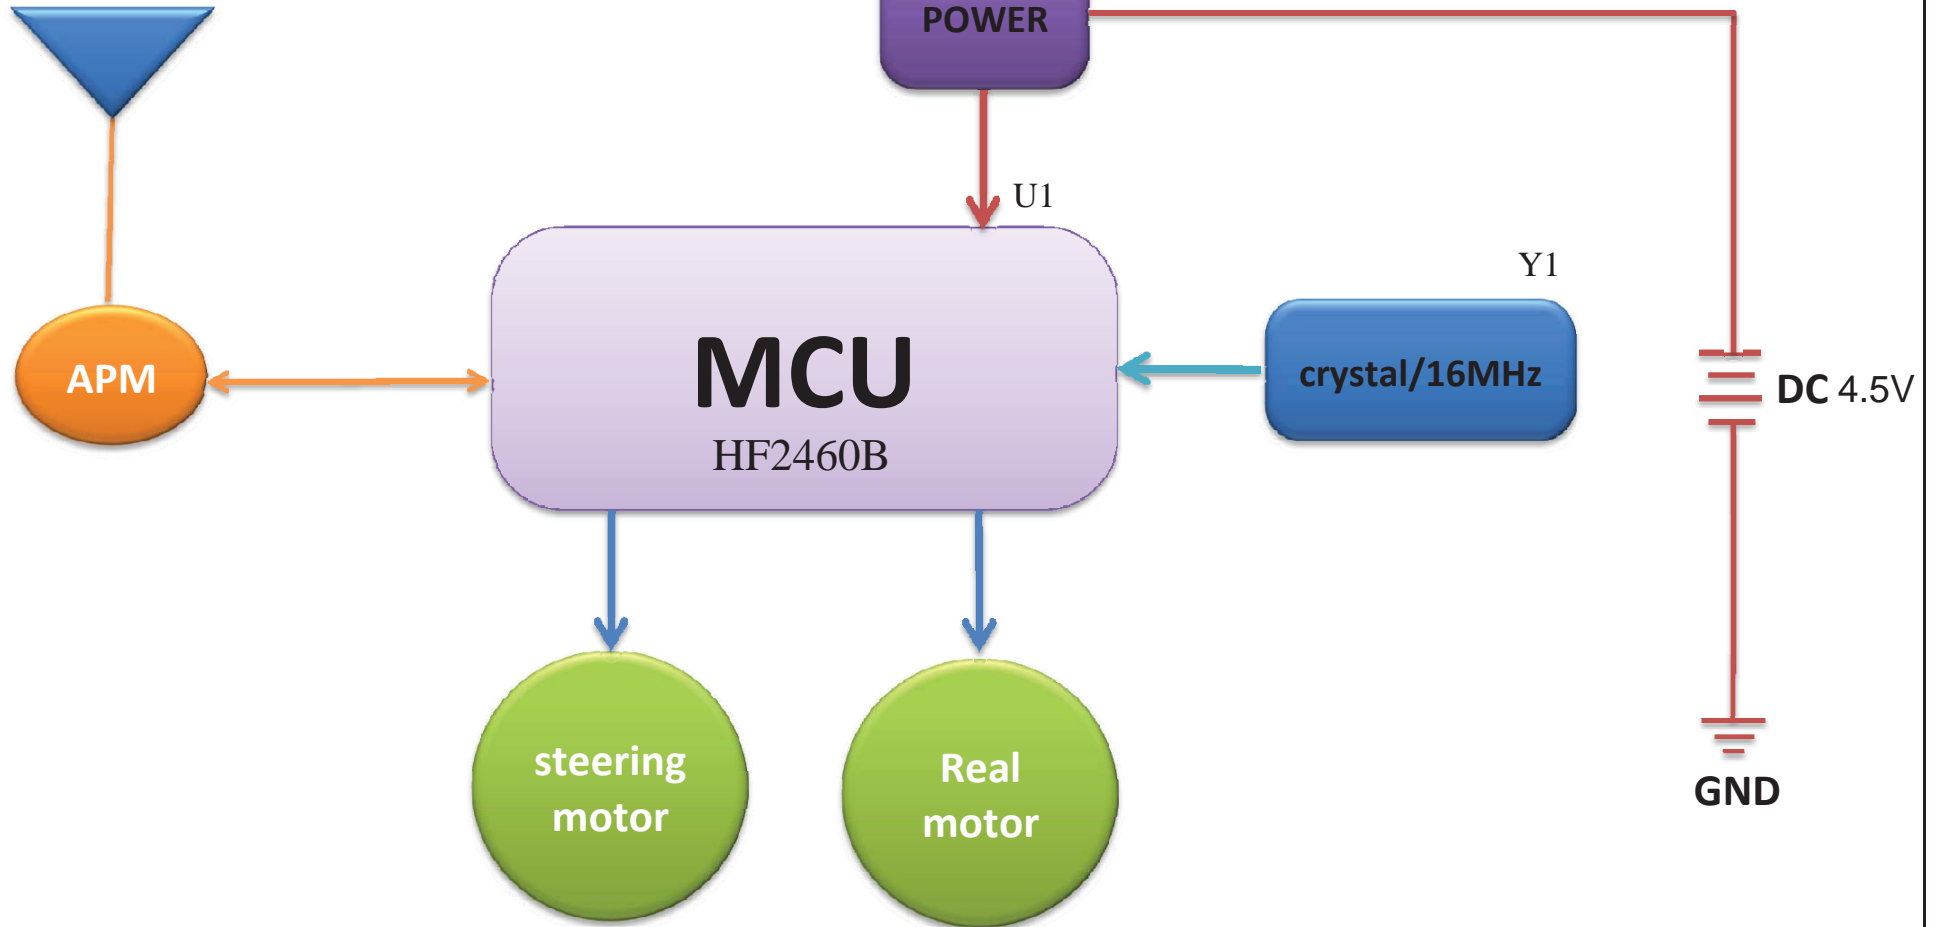

2411 - 2472 MHz
2.4GHz Band

设计	刘恋	First Union				
标准化	A	66803 RX block chart	阶段	标记	第1张	共1张
审核				Version:00	日期	2018-8-16
批准						