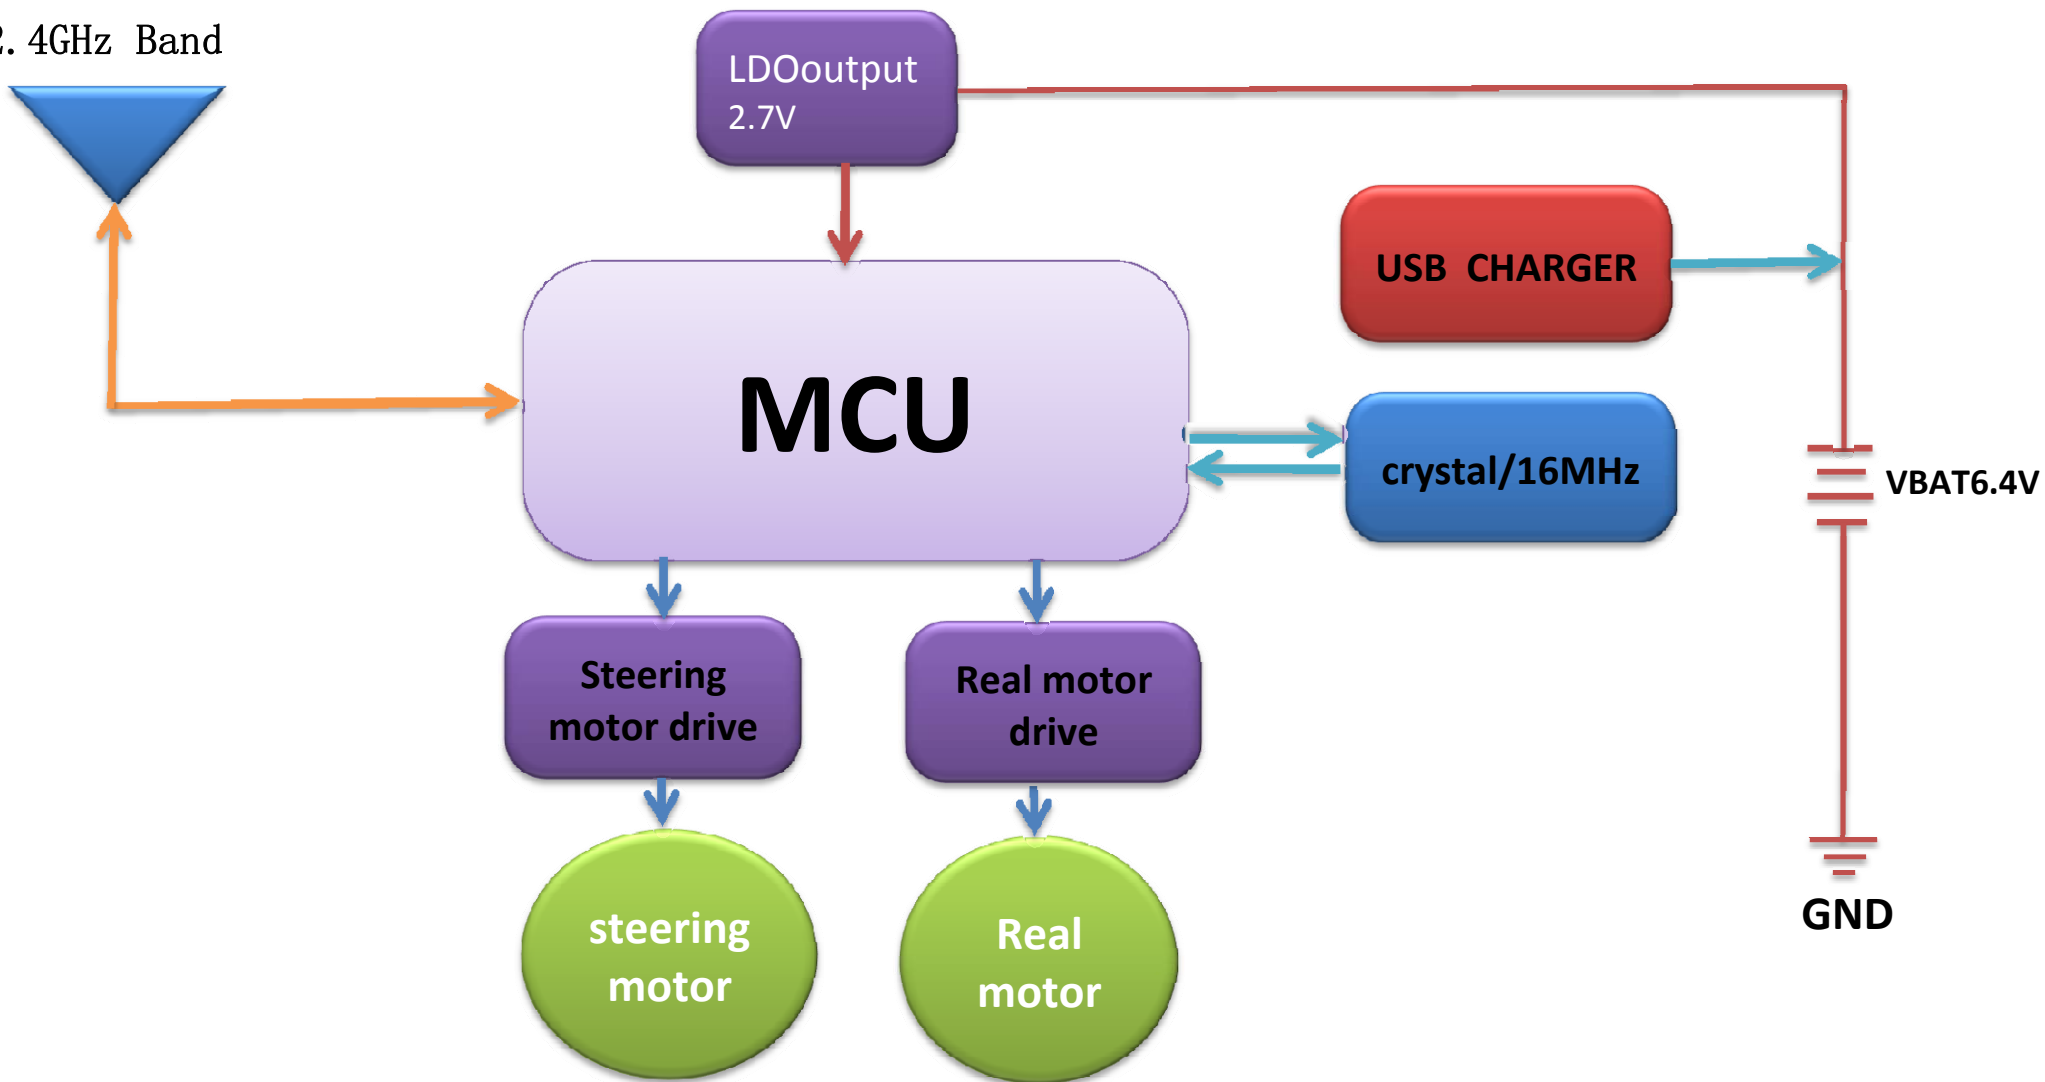

2.4GHz Band

设计	Drwe	First Union				
标准化	A	66801 RX block chart	阶段	标记	第1张	共1张
审核				Version:00	日期	2018-9-21
批准						