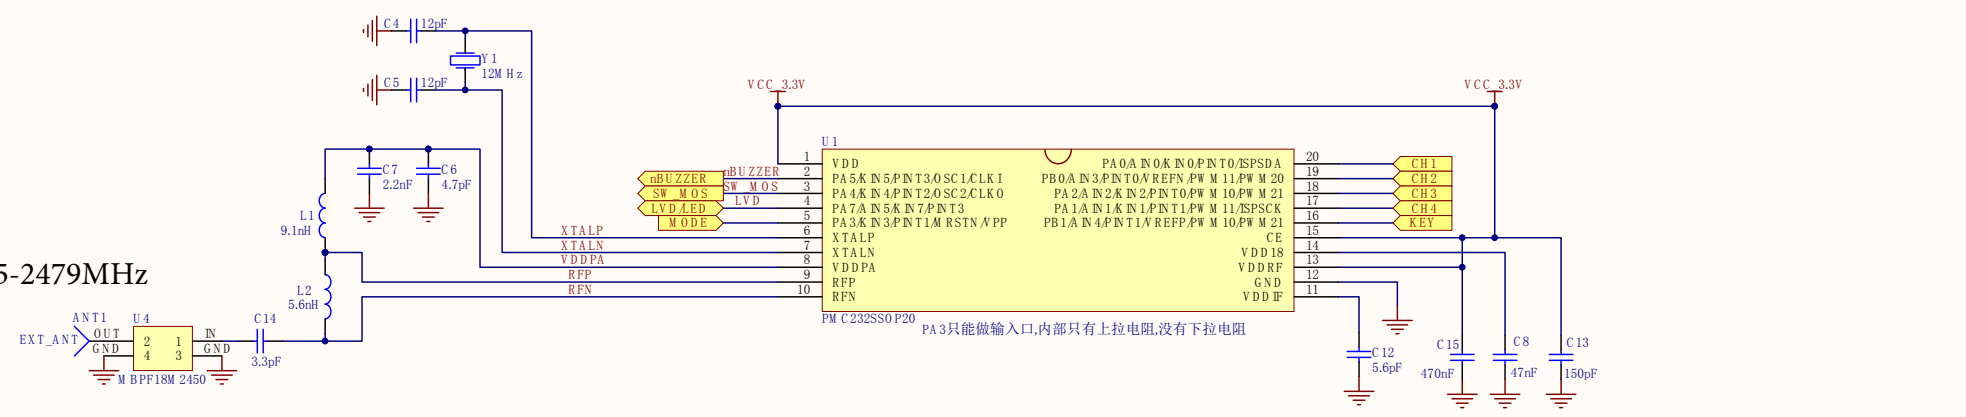

2455-2479MHz

PA3只能做输入,内部只有上拉电阻,没有下拉电阻

Title		
Size	Number	Revision
Date:	2017/1/20	Sheet of
File: E:\艾文档\SPIN MASTER M IN 遥控器原理图.SCH		