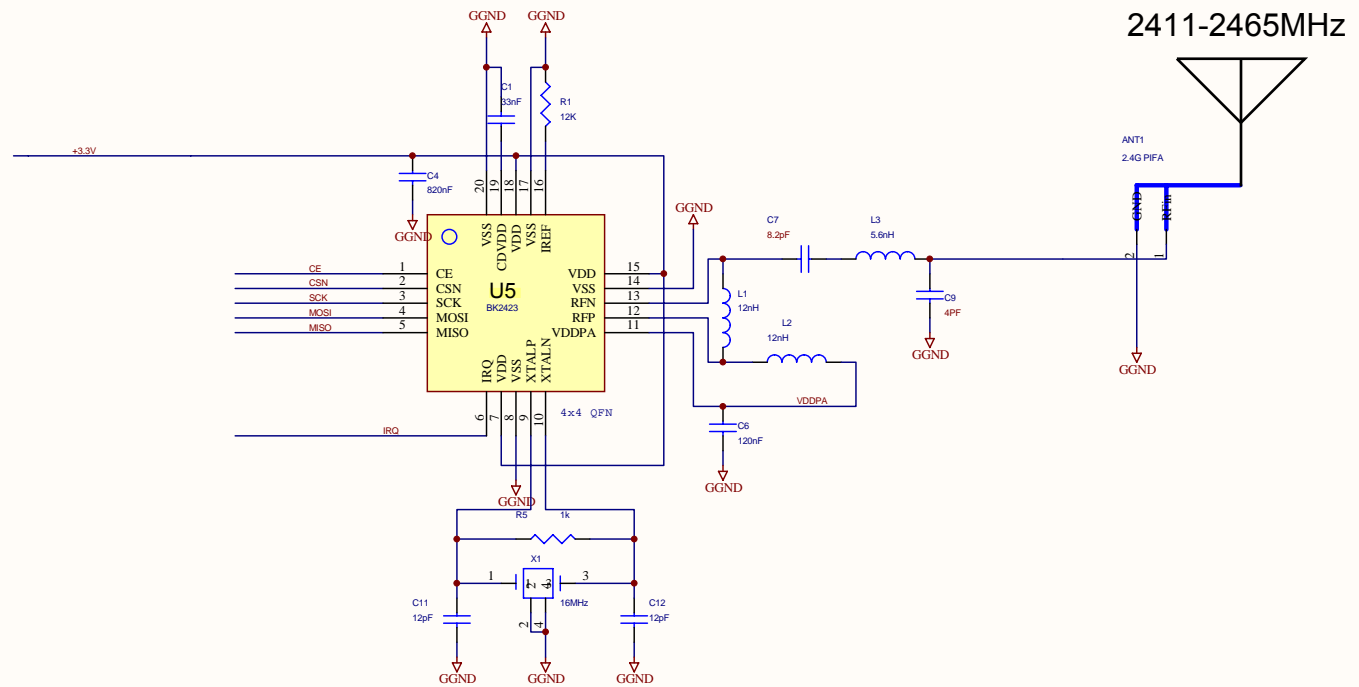

2411-2465MHz

(RF)
2.4GHz RF Transceiver Module