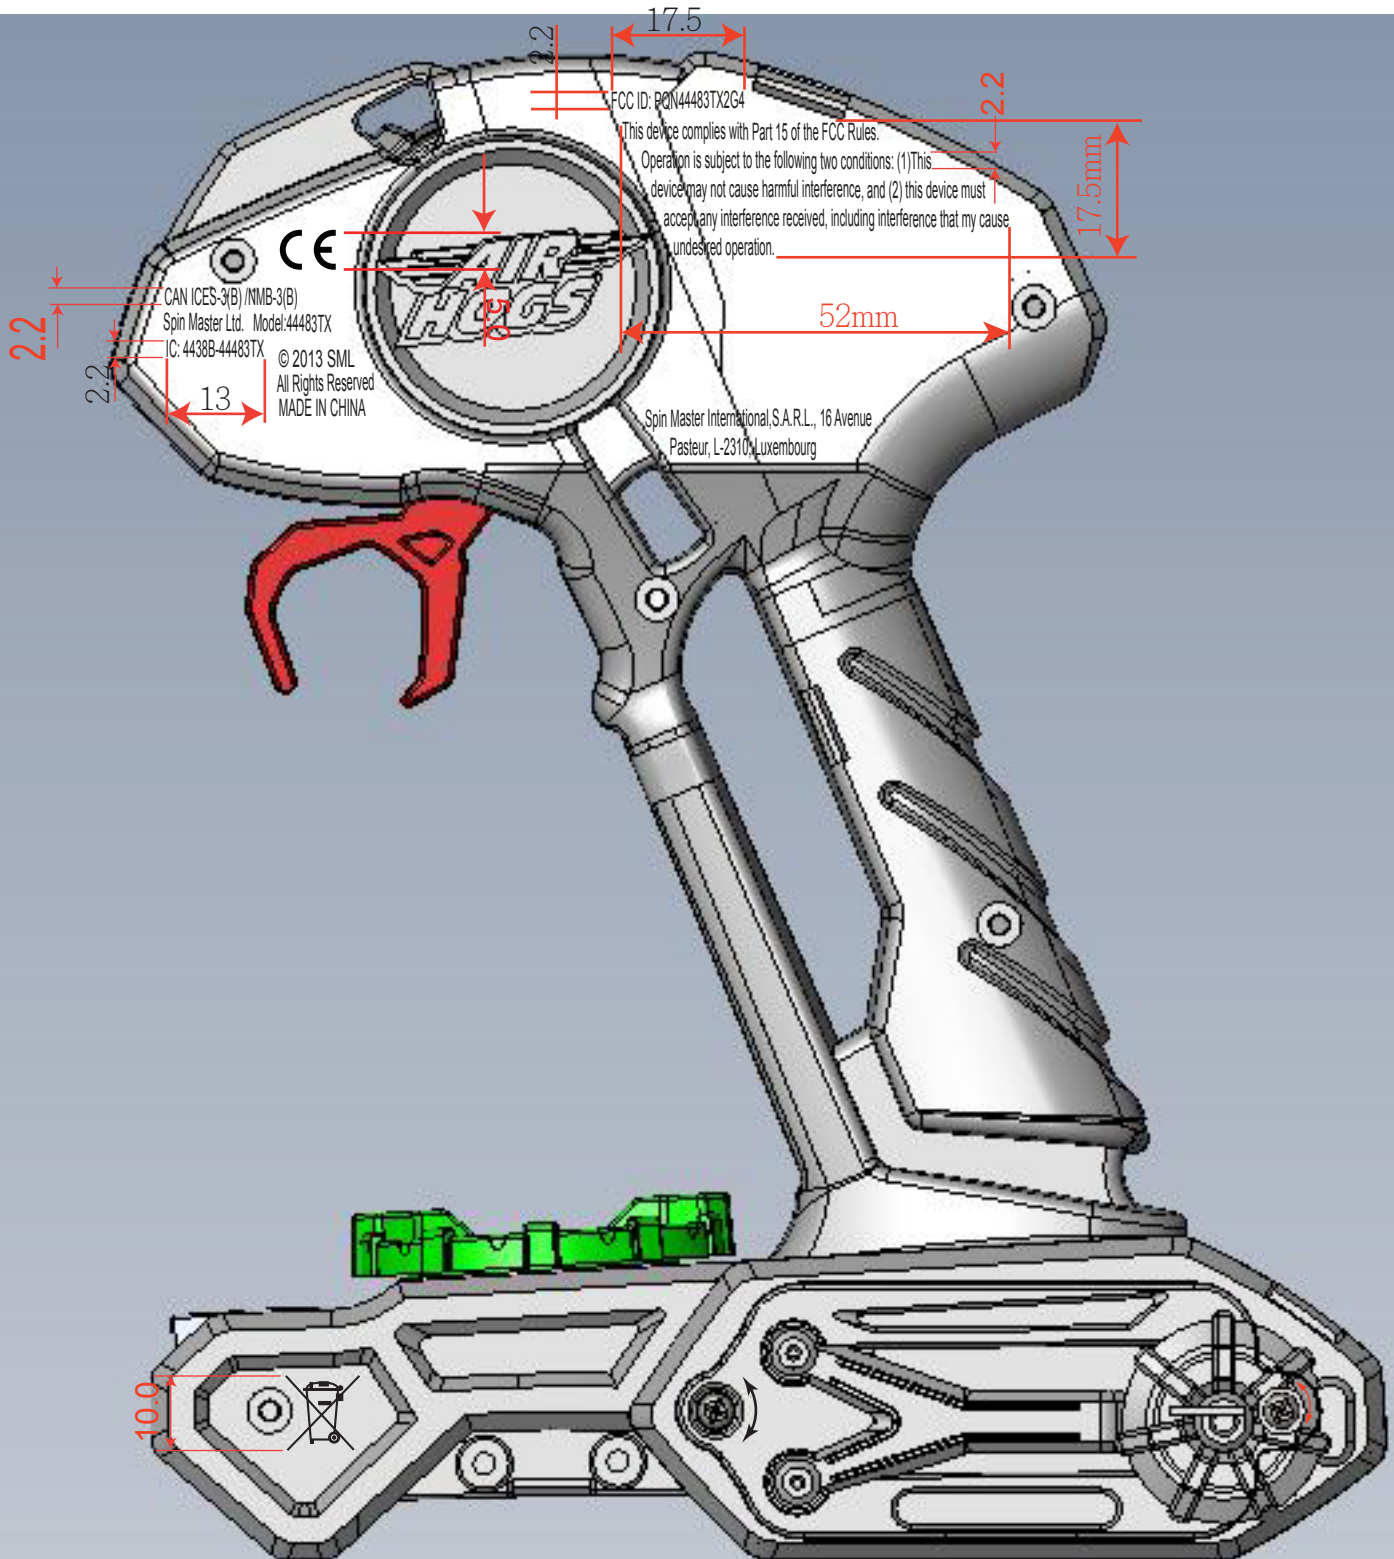

44483 TX legal engraving

R7 : 30/Aug/2013

44483 TX legal engraving

R7 : 30/Aug/2013