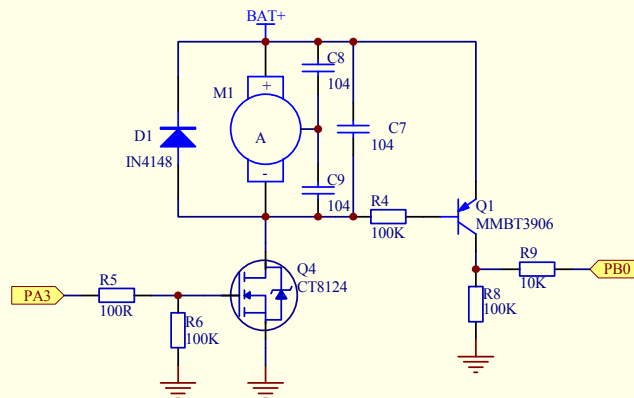

Stunt time table

R1	R2	
150K	/	3S
150K	390K	4S
390K	390K	5S
390K	150K	6S
/	150K	real time

Title 44452M03 (2.4G)		
Size A4	Number 44452M03	Revision
Date: 28-Oct-2014	Sheet of	
File: E:\44452_M03\44452M03 PCB\开模\44452M03.DDB	2/1	