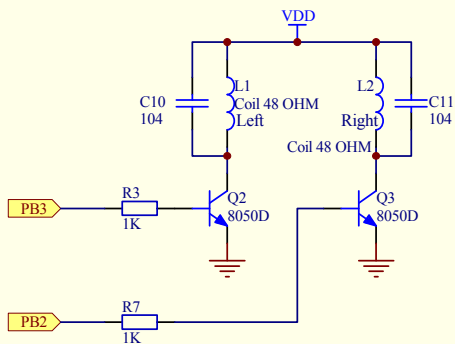

Stunt time table

R1	R2	
150K	/	3S
150K	390K	4S
390K	390K	5S
390K	150K	6S
/	150K	real time

Title 44452M03 (2.4G)		
Size A4	Number 44452M03	Revision
Date: 28-Oct-2014	Sheet of	
File: E:\44452_M03\44452M03 PCB\开模\44452M03.DDB	2/1	