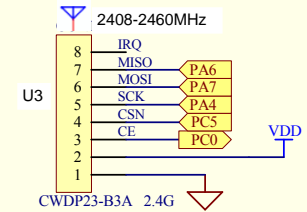

Stunt time table

R1	R2	
150K	/	3S
150K	390K	4S
390K	390K	5S
390K	150K	6S
/	150K	real time

Title 44452M03 (2.4G)		
Size A4	Number 44452M03	Revision
Date: 28-Oct-2014	Sheet of	
File: E:\44452_M03\44452M03 PCB\开模\44452M03.DDB	2/1	