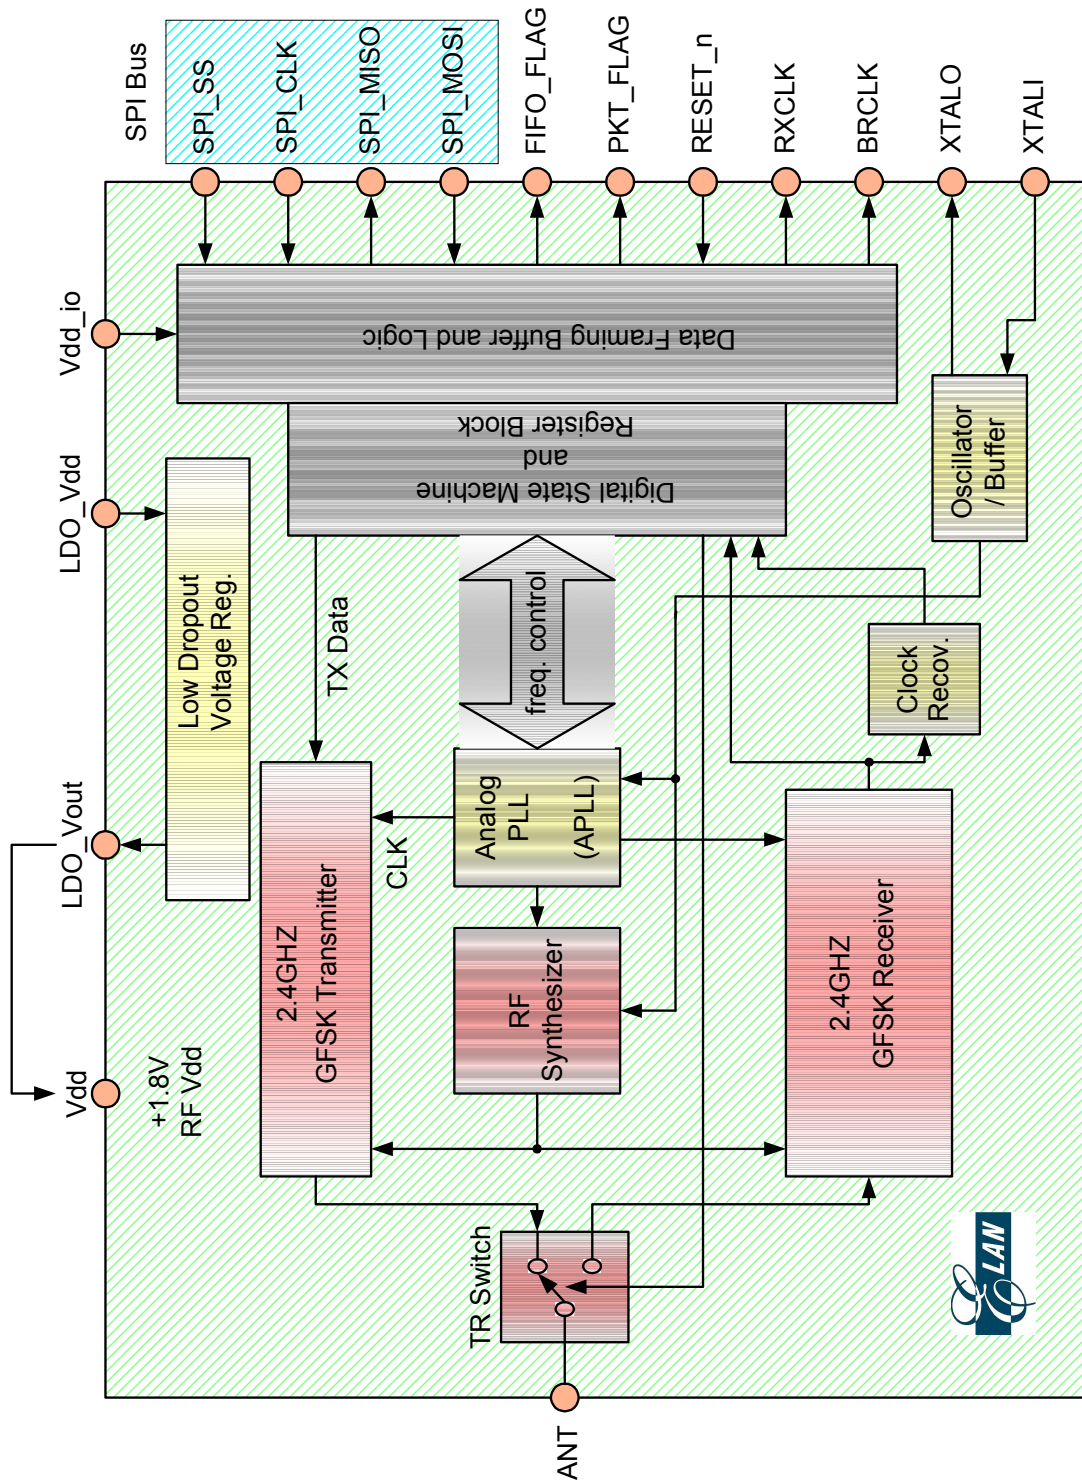

设计	Wayne	First Union				
标准化	A	20418 TX block chart	阶段	标记	第1张	共1张
审核				Version:01	日期	14/03/2011
批准						

2. Block diagram

- Fig. 1 -