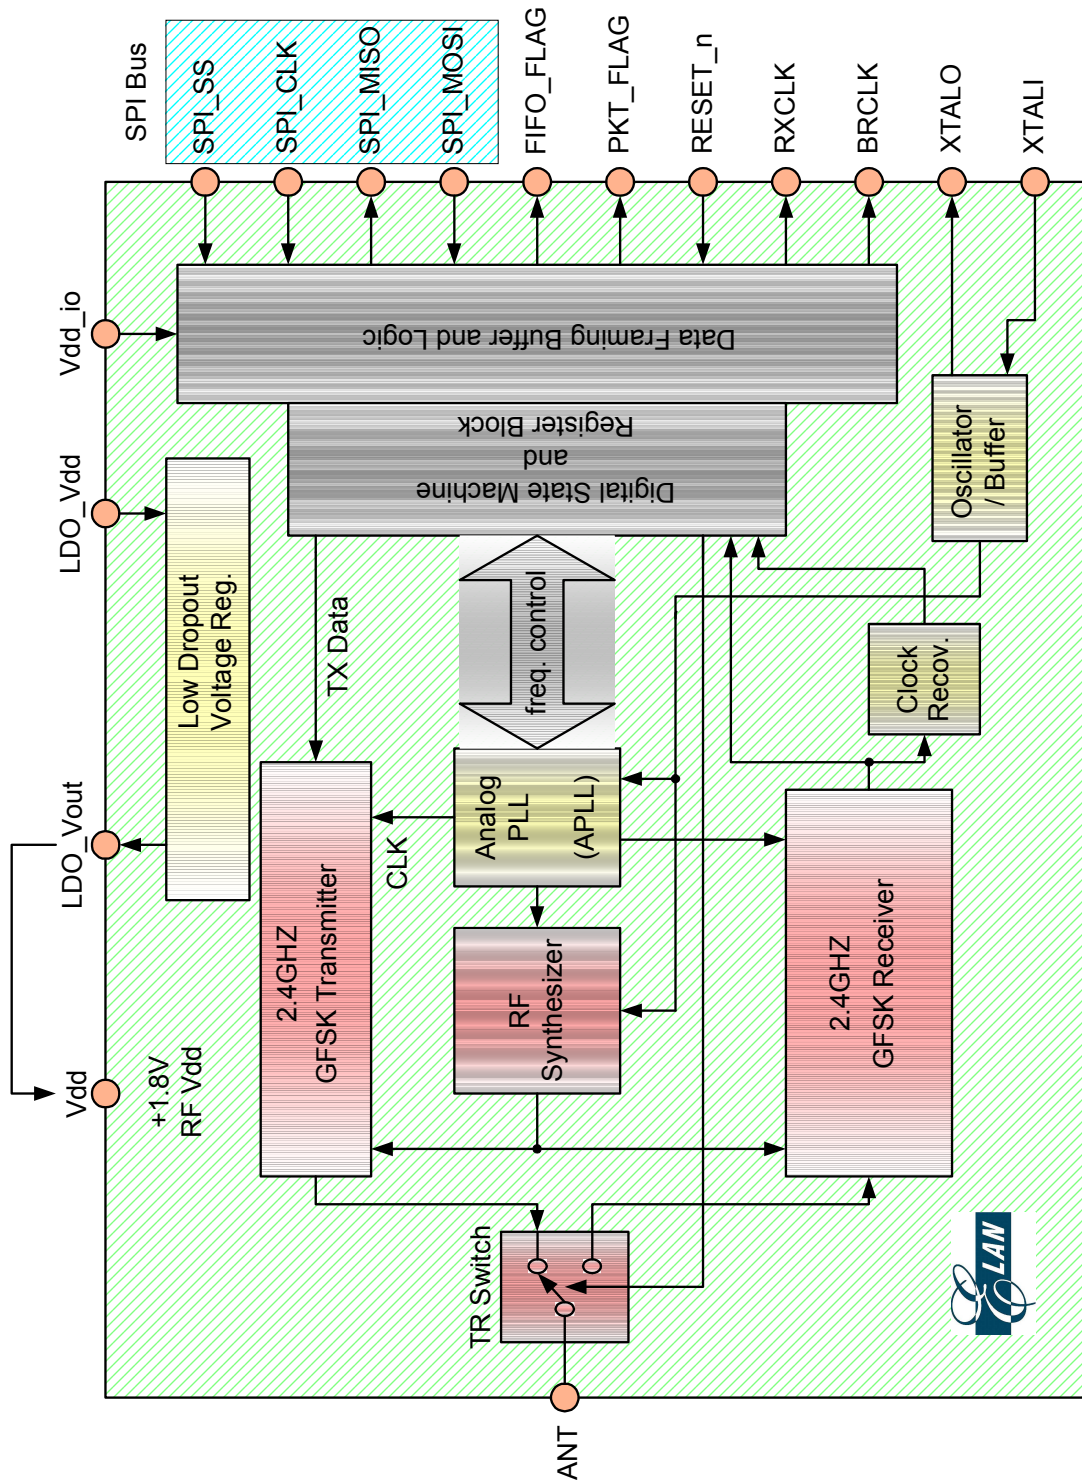

设计	Wayne	First Union				
标准化	A	20418 RX block chart	阶段	标记	第1张	共1张
审核				Version:01	日期	14/03/2011
批准						

2. Block diagram

- Fig. 1 -