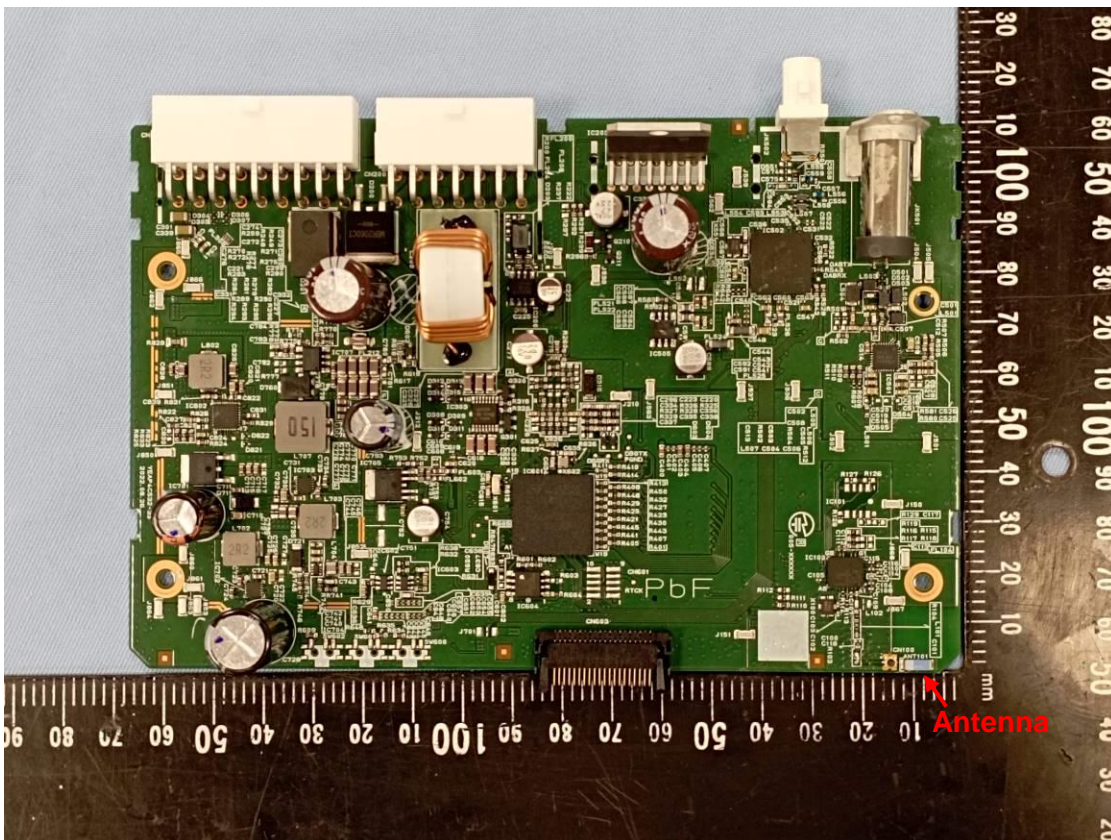

CN222KWR (P15C-BT) 001  
CN222KWR (FCC-MPE) 001  
CN227IO9 (RSS247-BT) 001  
CN227IO9 (ISED-MPE) 001

Product: RADIO BOX  
Type Identification: 621-8167 / 621-8168

<621-8168>

CN222KWR (P15C-BT) 001  
CN222KWR (FCC-MPE) 001  
CN227IO9 (RSS247-BT) 001  
CN227IO9 (ISED-MPE) 001

Product: RADIO BOX

Type Identification: 621-8167 / 621-8168

CN222KWR (P15C-BT) 001  
CN222KWR (FCC-MPE) 001  
CN227IO9 (RSS247-BT) 001  
CN227IO9 (ISED-MPE) 001

Product: RADIO BOX  
Type Identification: 621-8167 / 621-8168