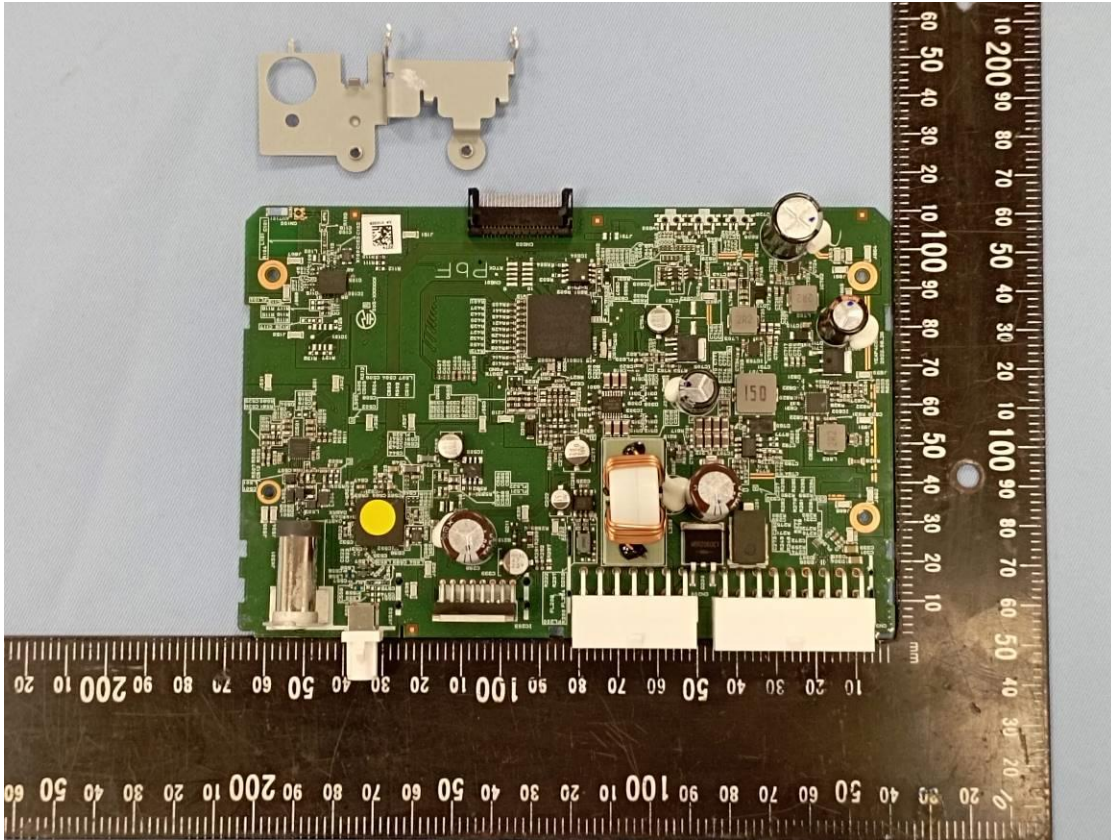

CN222KWR (P15C-BT) 001  
CN222KWR (FCC-MPE) 001  
CN227IO9 (RSS247-BT) 001  
CN227IO9 (ISED-MPE) 001

Product: RADIO BOX  
Type Identification: 621-8167 / 621-8168

<621-8168>

CN222KWR (P15C-BT) 001  
CN222KWR (FCC-MPE) 001  
CN227IO9 (RSS247-BT) 001  
CN227IO9 (ISED-MPE) 001

Product: RADIO BOX

Type Identification: 621-8167 / 621-8168

CN222KWR (P15C-BT) 001  
CN222KWR (FCC-MPE) 001  
CN227IO9 (RSS247-BT) 001  
CN227IO9 (ISED-MPE) 001

Product: RADIO BOX  
Type Identification: 621-8167 / 621-8168