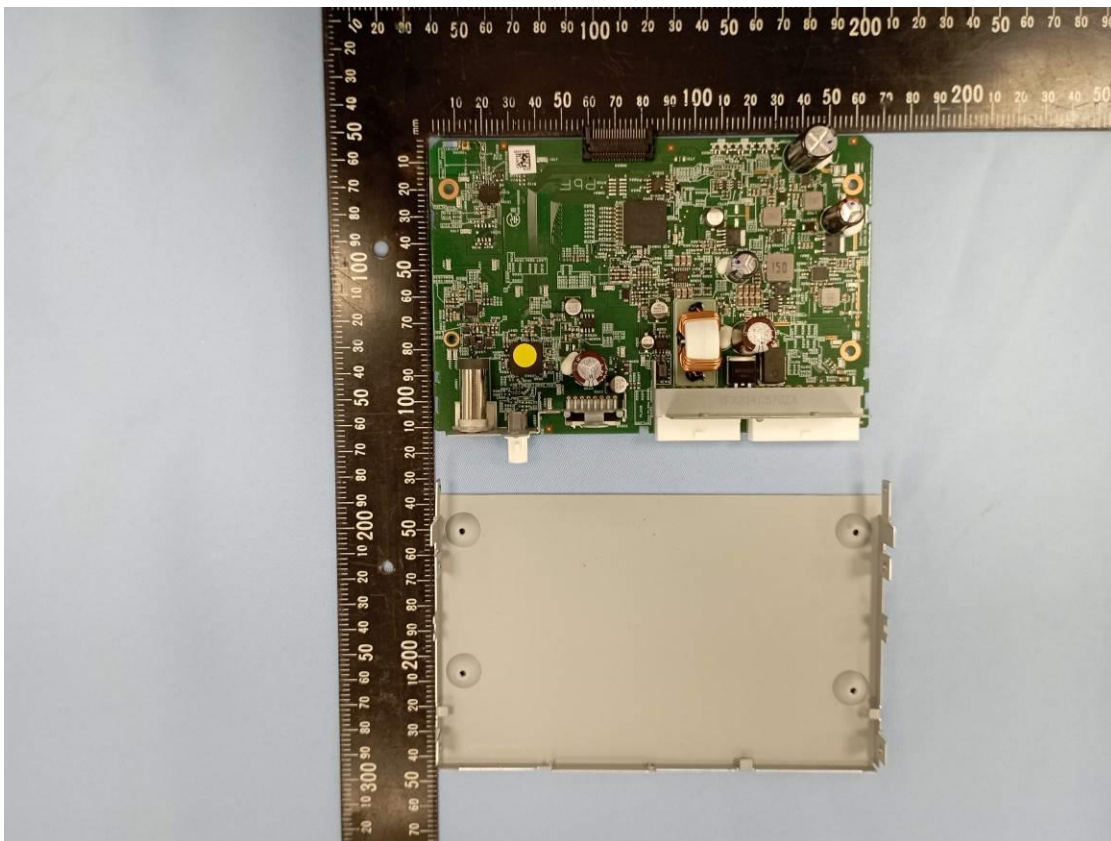

CN222KWR (P15C-BT) 001  
CN222KWR (FCC-MPE) 001  
CN227IO9 (RSS247-BT) 001  
CN227IO9 (ISED-MPE) 001

Product: RADIO BOX  
Type Identification: 621-8167 / 621-8168

<621-8168>

CN222KWR (P15C-BT) 001  
CN222KWR (FCC-MPE) 001  
CN227IO9 (RSS247-BT) 001  
CN227IO9 (ISED-MPE) 001

Product: RADIO BOX

Type Identification: 621-8167 / 621-8168

CN222KWR (P15C-BT) 001  
CN222KWR (FCC-MPE) 001  
CN227IO9 (RSS247-BT) 001  
CN227IO9 (ISED-MPE) 001

Product: RADIO BOX  
Type Identification: 621-8167 / 621-8168

CN222KWR (P15C-BT) 001  
CN222KWR (FCC-MPE) 001  
CN227IO9 (RSS247-BT) 001  
CN227IO9 (ISED-MPE) 001

Product: RADIO BOX  
Type Identification: 621-8167 / 621-8168

<621-8167>