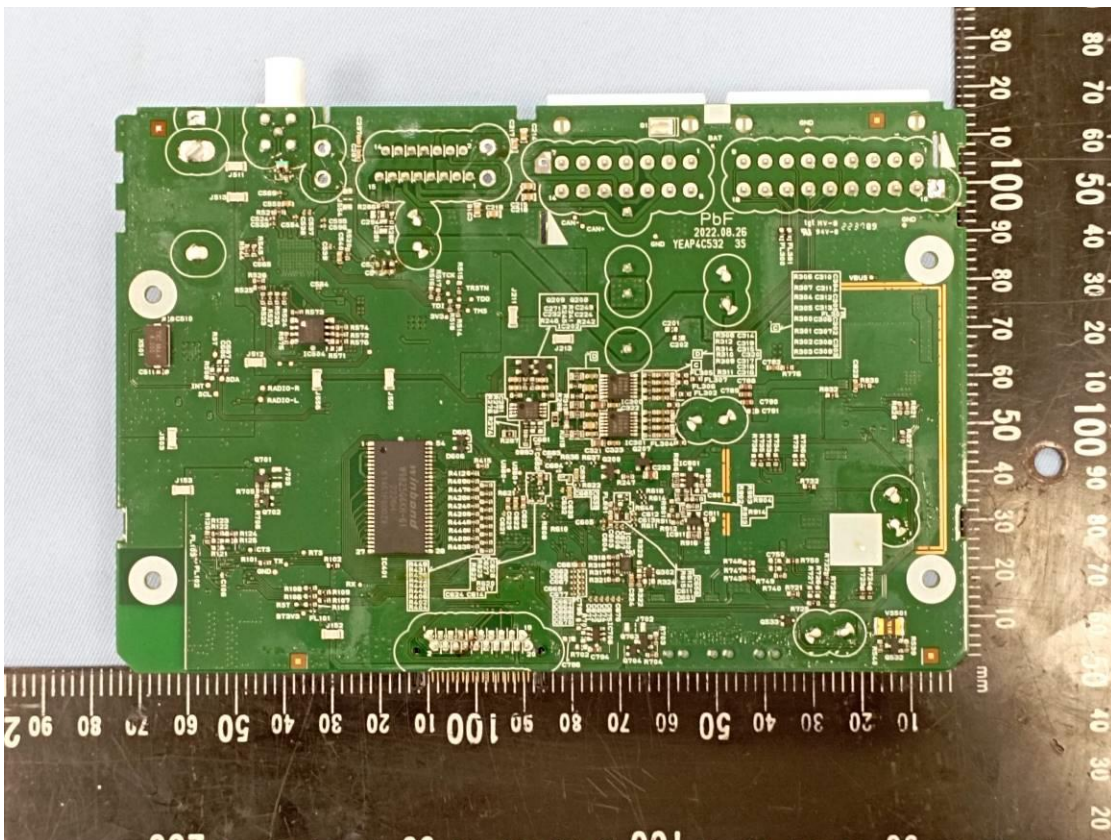

CN222KWR (P15C-BT) 001  
CN222KWR (FCC-MPE) 001  
CN227IO9 (RSS247-BT) 001  
CN227IO9 (ISED-MPE) 001

Product: RADIO BOX  
Type Identification: 621-8167 / 621-8168

<621-8168>

CN222KWR (P15C-BT) 001  
CN222KWR (FCC-MPE) 001  
CN227IO9 (RSS247-BT) 001  
CN227IO9 (ISED-MPE) 001

Product: RADIO BOX

Type Identification: 621-8167 / 621-8168

CN222KWR (P15C-BT) 001  
CN222KWR (FCC-MPE) 001  
CN227IO9 (RSS247-BT) 001  
CN227IO9 (ISED-MPE) 001

Product: RADIO BOX  
Type Identification: 621-8167 / 621-8168

CN222KWR (P15C-BT) 001  
CN222KWR (FCC-MPE) 001  
CN227IO9 (RSS247-BT) 001  
CN227IO9 (ISED-MPE) 001

Product: RADIO BOX  
Type Identification: 621-8167 / 621-8168

<621-8167>