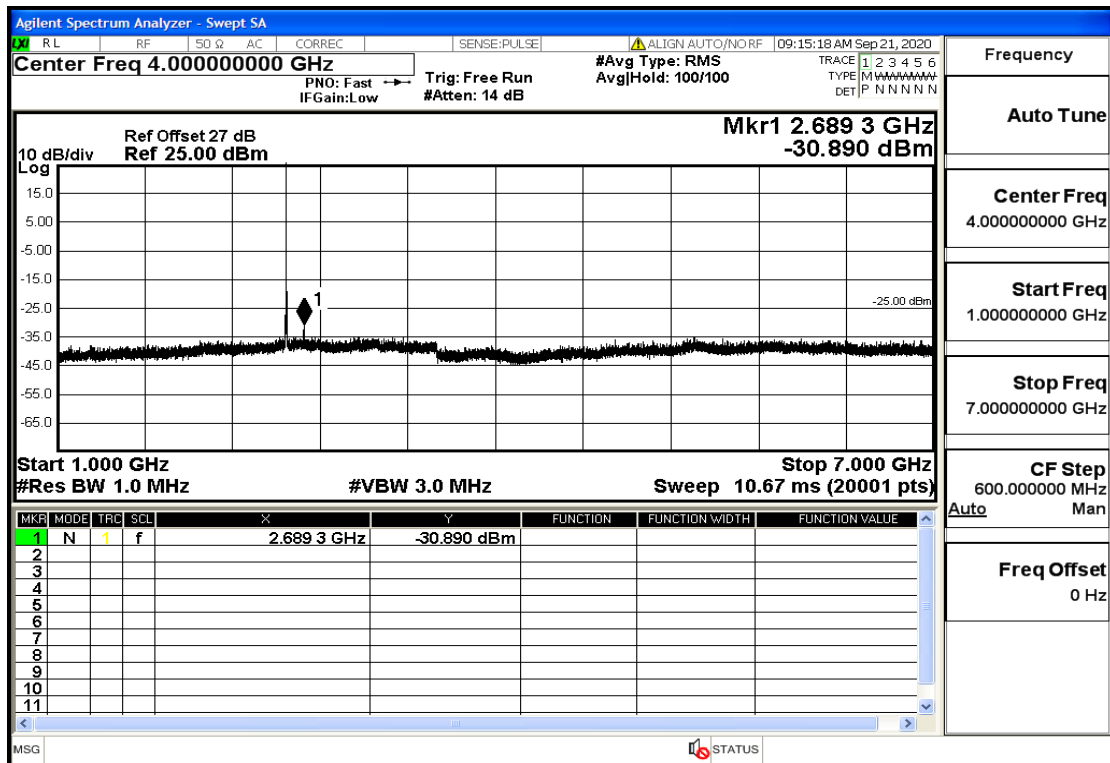

OB7-5-2567.5-QPSK-25#LOW@7GHz-13.6GHz@Pass

OB7-5-2567.5-QPSK-25#LOW@13.6GHz-20GHz@Pass

OB7-5-2567.5-QPSK-1#LOW@30mHz-1GHz@Pass

OB7-5-2567.5-QPSK-1#LOW@1GHz-7GHz@Pass

OB7-5-2567.5-QPSK-1#LOW@7GHz-13.6GHz@Pass