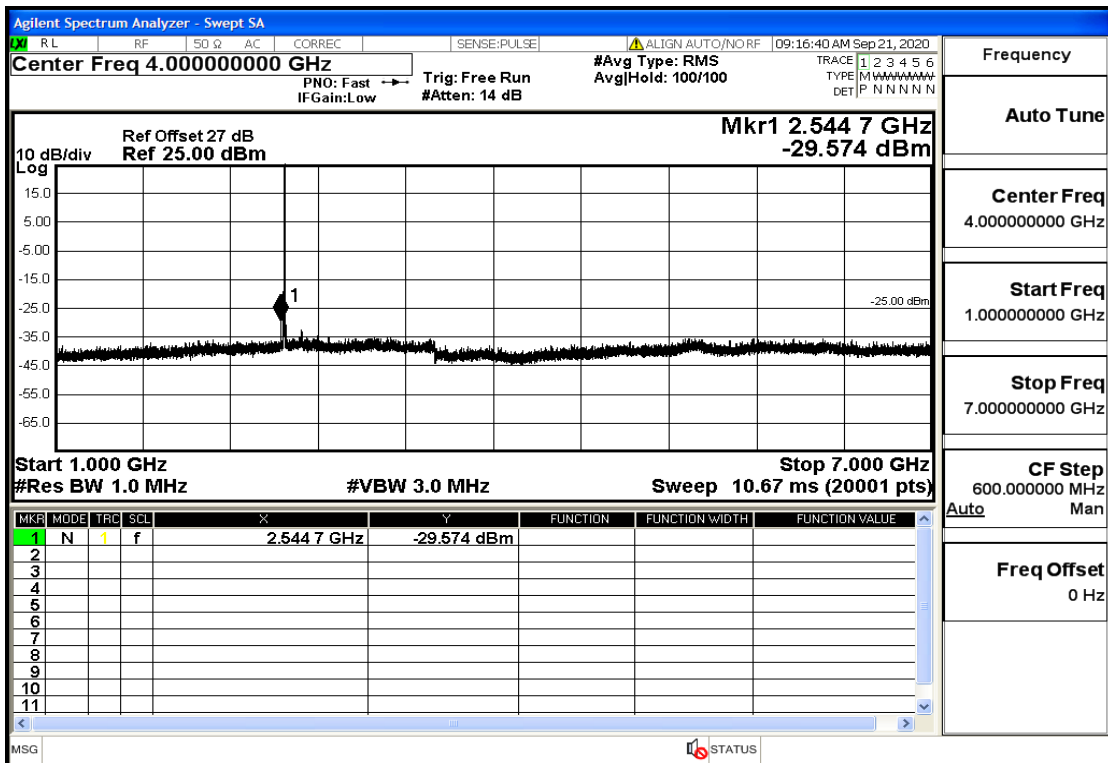

OB7-5-2567.5-QPSK-1#HIGH@1GHz-7GHz@Pass