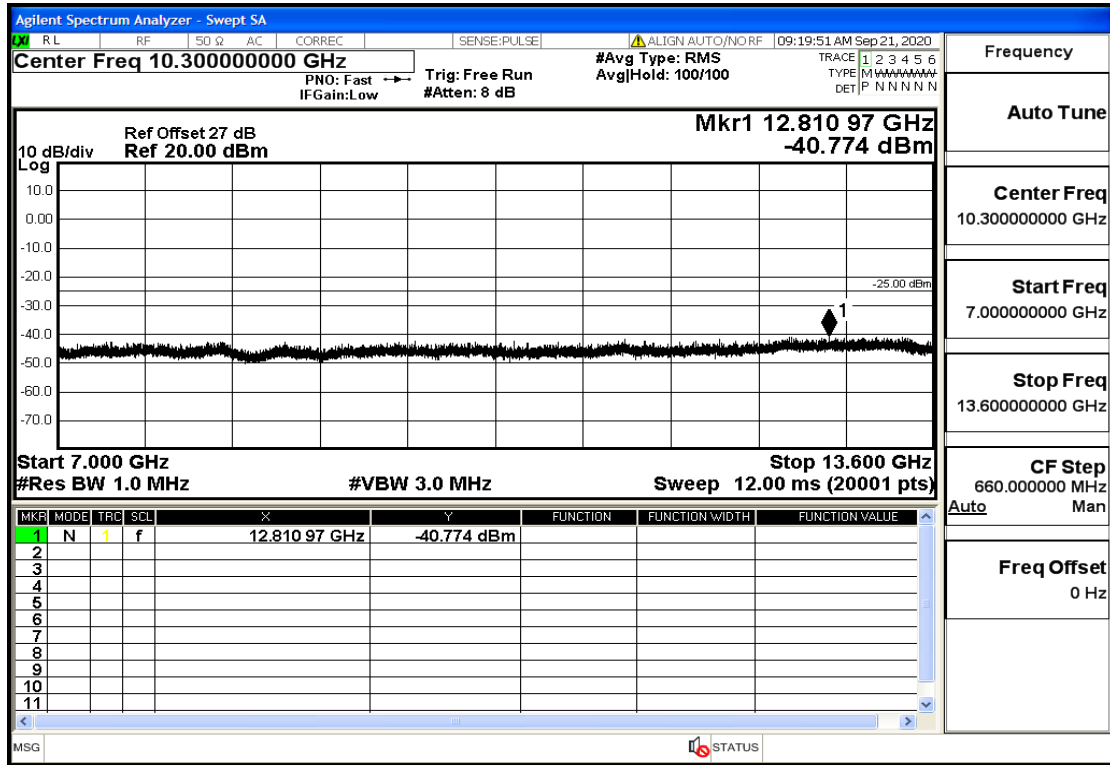

OB7-10-2505-QPSK-50#LOW@7GHz-13.6GHz@Pass