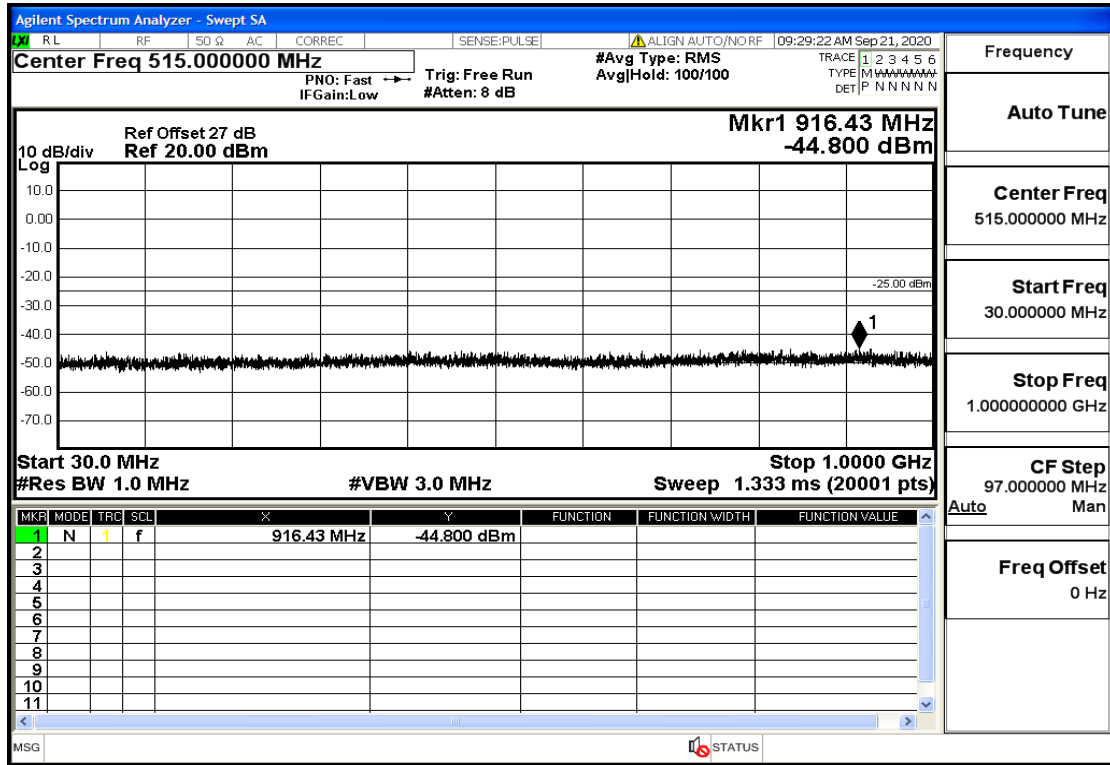

OB7-10-2565-QPSK-50#LOW@30mHz-1GHz@Pass