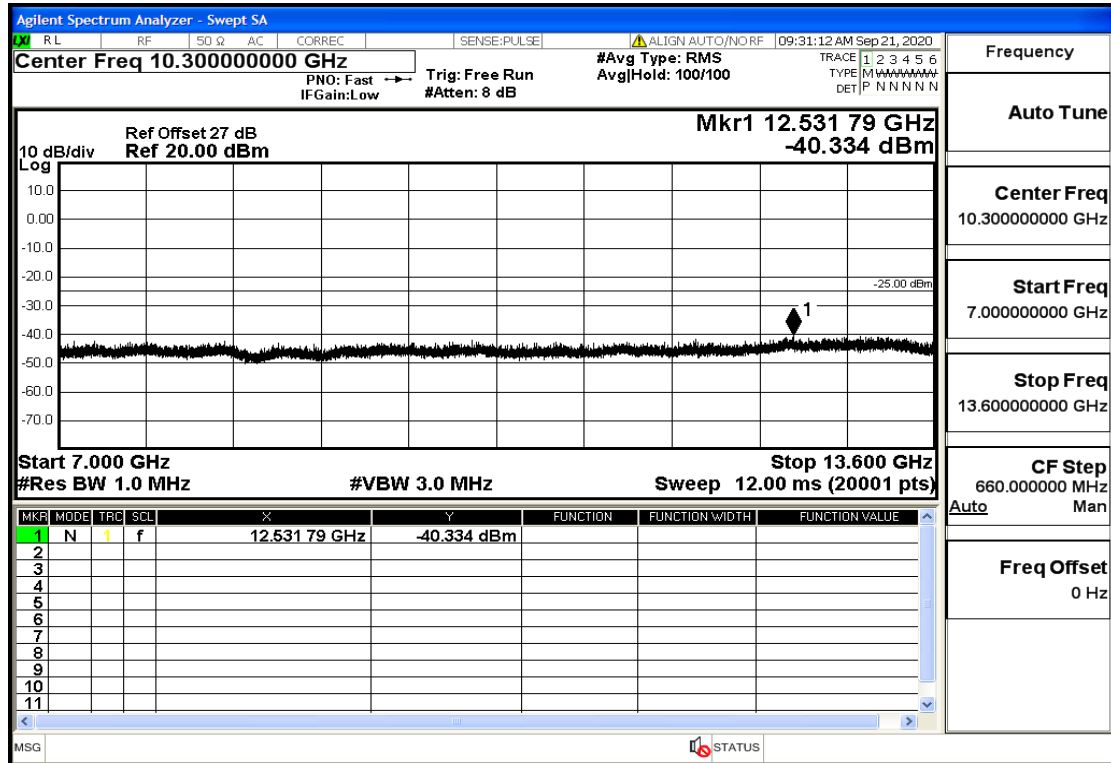

OB7-10-2565-QPSK-1#LOW@7GHz-13.6GHz@Pass