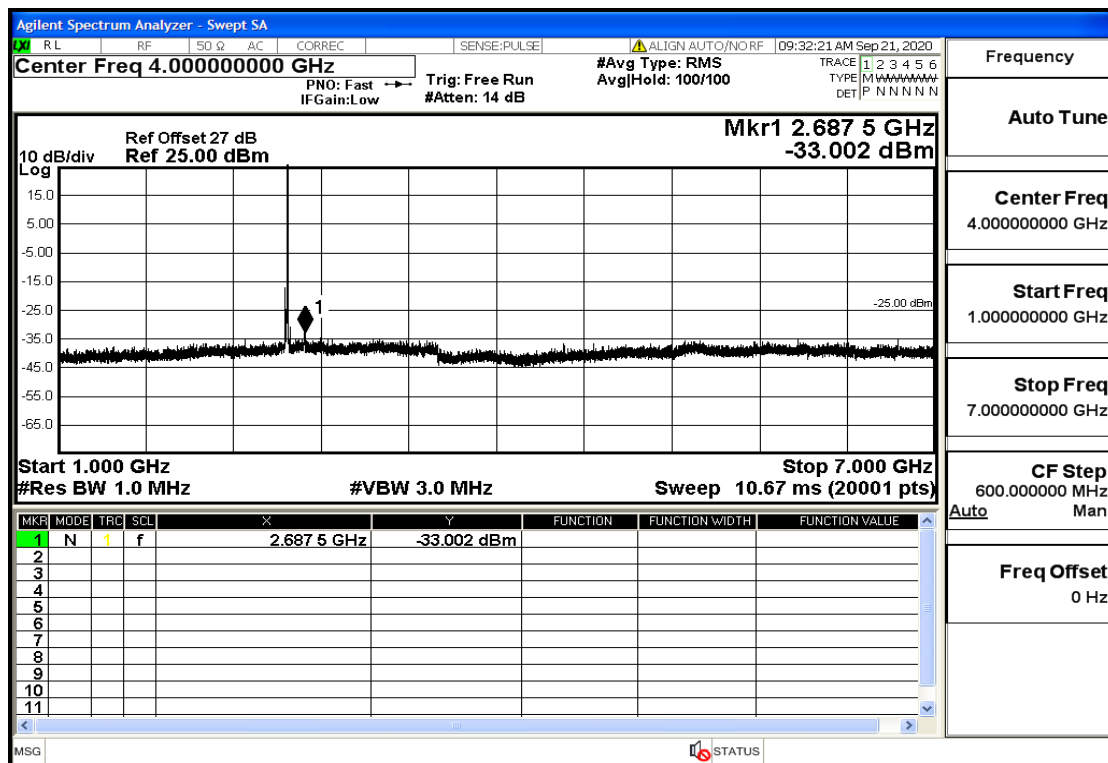

OB7-10-2565-QPSK-1#LOW@7GHz-13.6GHz@Pass

OB7-10-2565-QPSK-1#LOW@13.6GHz-20GHz@Pass

OB7-10-2565-QPSK-1#HIGH@30MHz-1GHz@Pass

OB7-10-2565-QPSK-1#HIGH@1GHz-7GHz@Pass

OB7-10-2565-QPSK-1#HIGH@7GHz-13.6GHz@Pass

OB7-10-2565-QPSK-1#HIGH@13.6GHz-20GHz@Pass