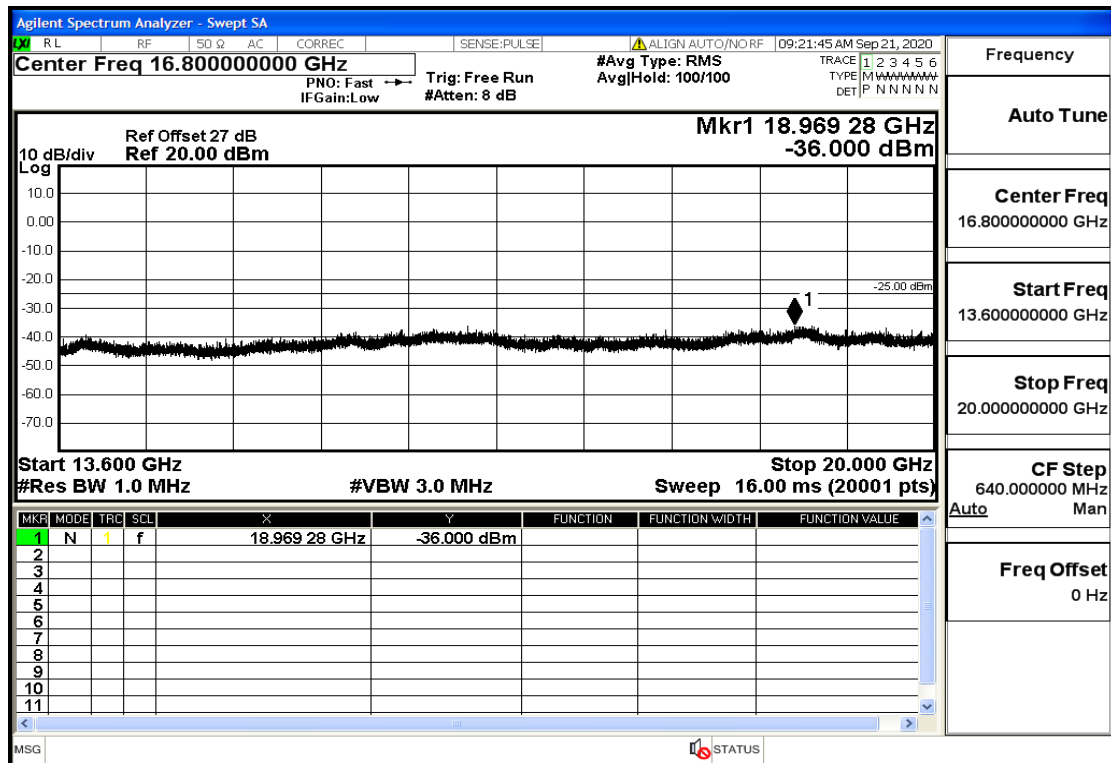

OB7-10-2505-QPSK-1#LOW@13.6GHz-20GHz@Pass