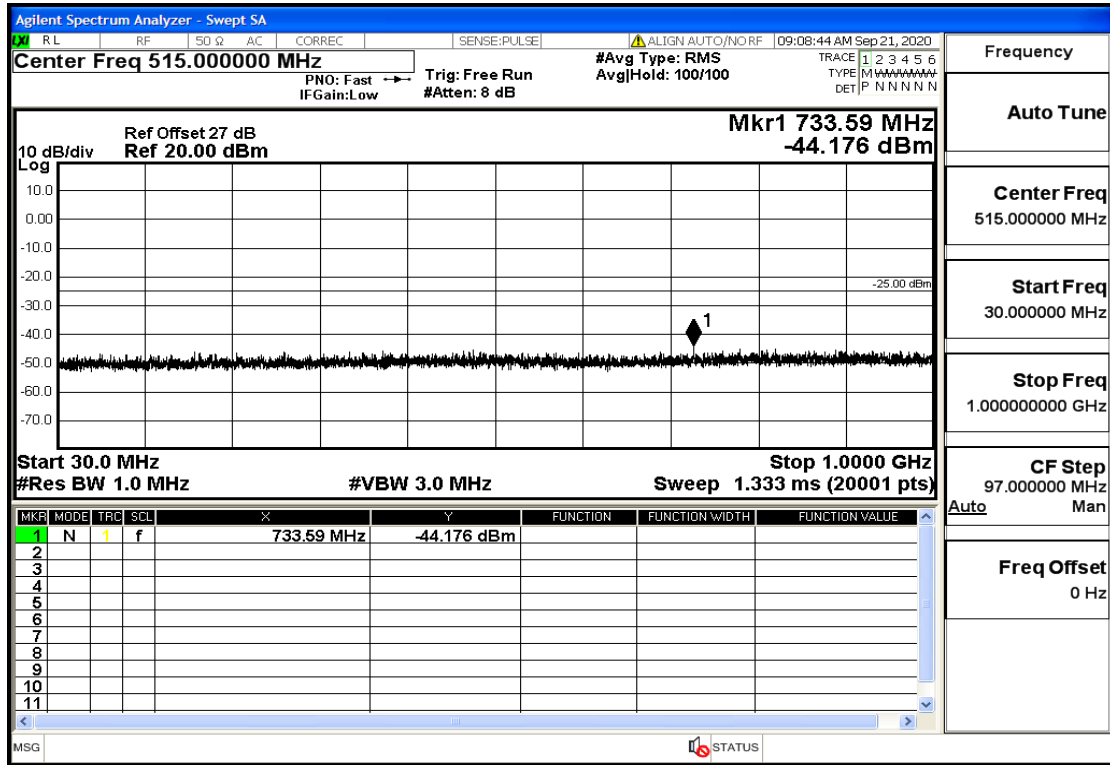

OB7-5-2535-QPSK-25#LOW@30MHz-1GHz@Pass