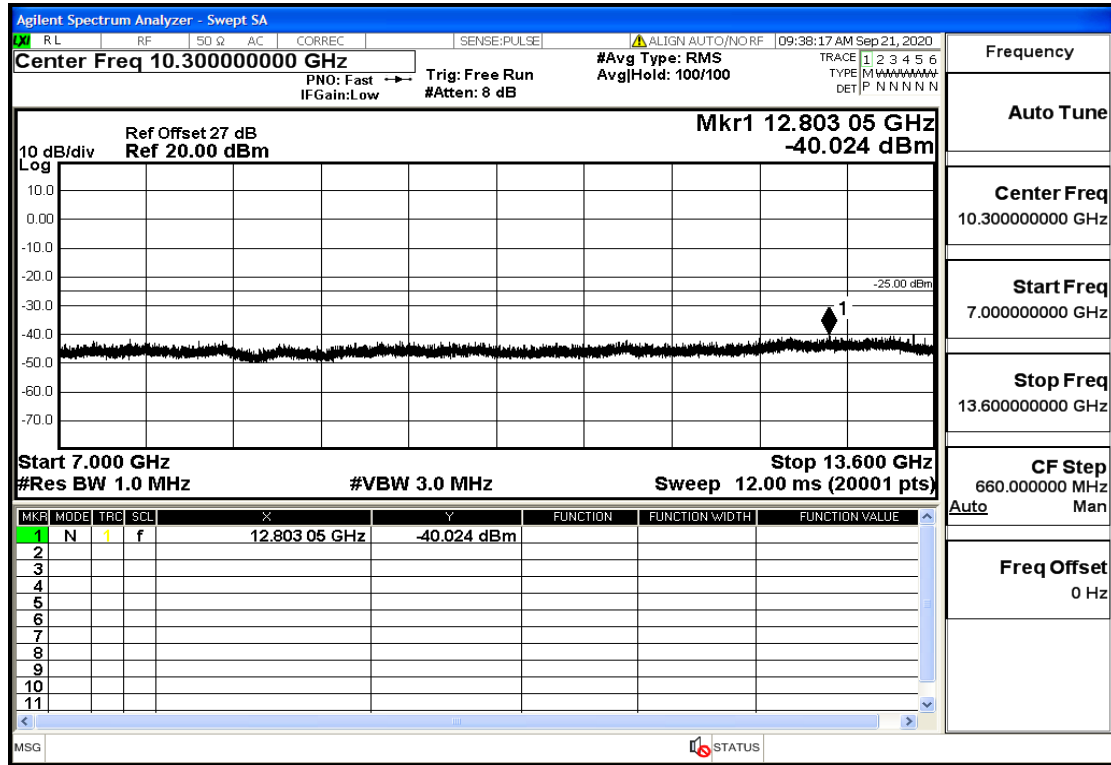

OB7-15-2507.5-QPSK-1#HIGH@7GHz-13.6GHz@Pass