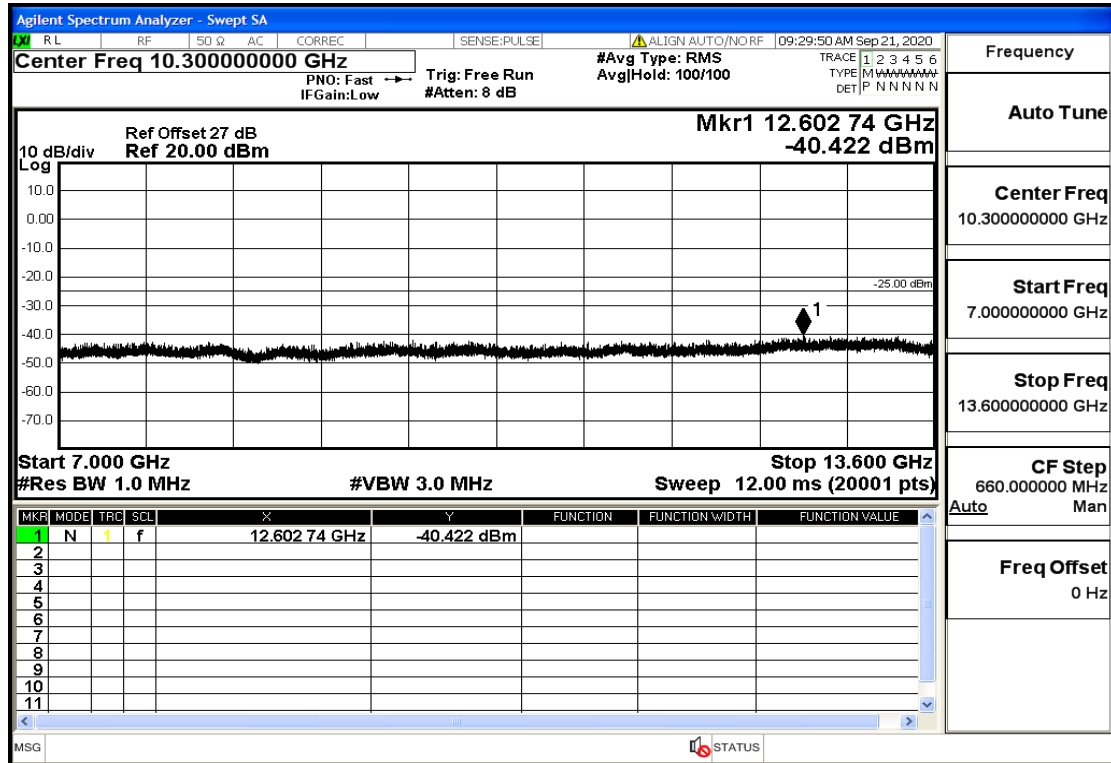

OB7-10-2565-QPSK-50#LOW@7GHz-13.6GHz@Pass