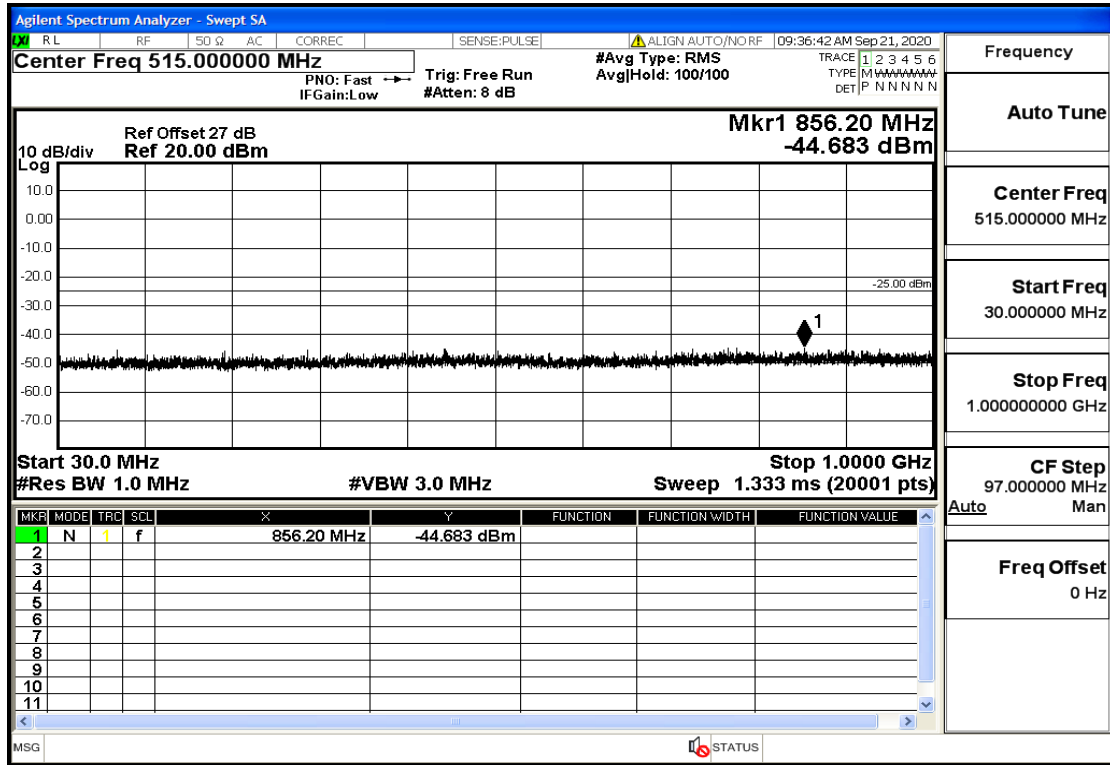

OB7-15-2507.5-QPSK-75#LOW@30mHz-1GHz@Pass

OB7-15-2507.5-QPSK-75#LOW@1GHz-7GHz@Pass

OB7-15-2507.5-QPSK-75#LOW@7GHz-13.6GHz@Pass

OB7-15-2507.5-QPSK-75#LOW@13.6GHz-20GHz@Pass

OB7-15-2507.5-QPSK-1#LOW@30mHz-1GHz@Pass