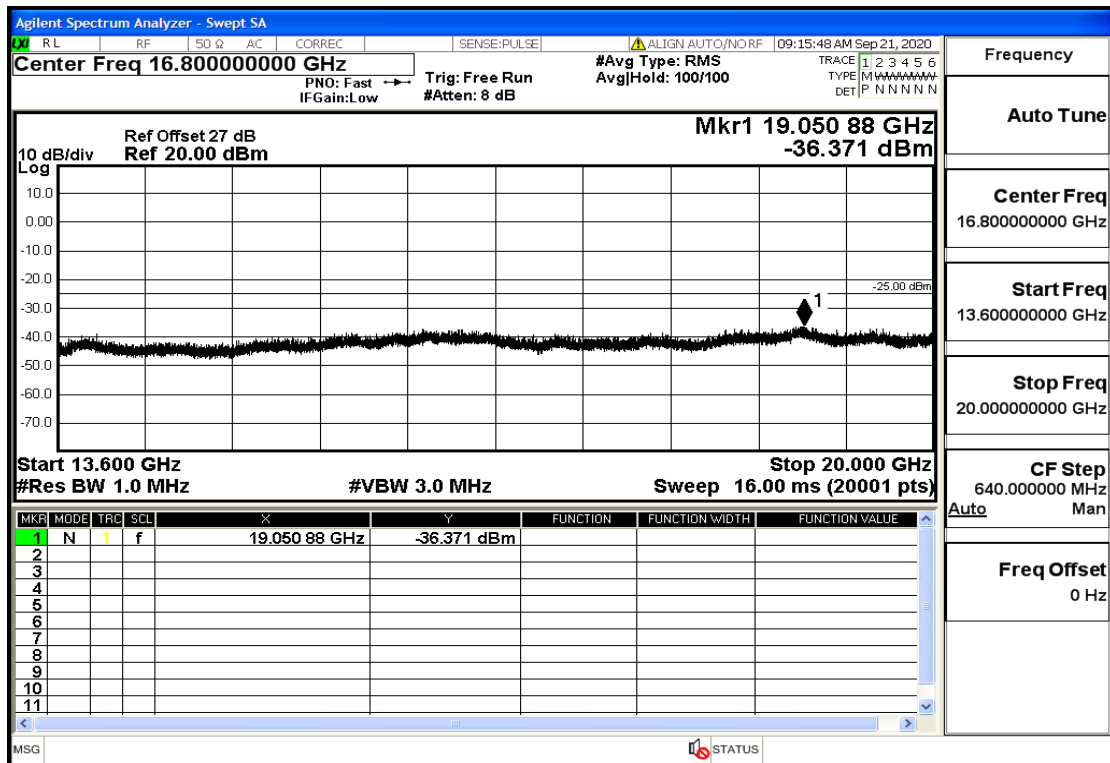

OB7-5-2567.5-QPSK-1#LOW@13.6GHz-20GHz@Pass