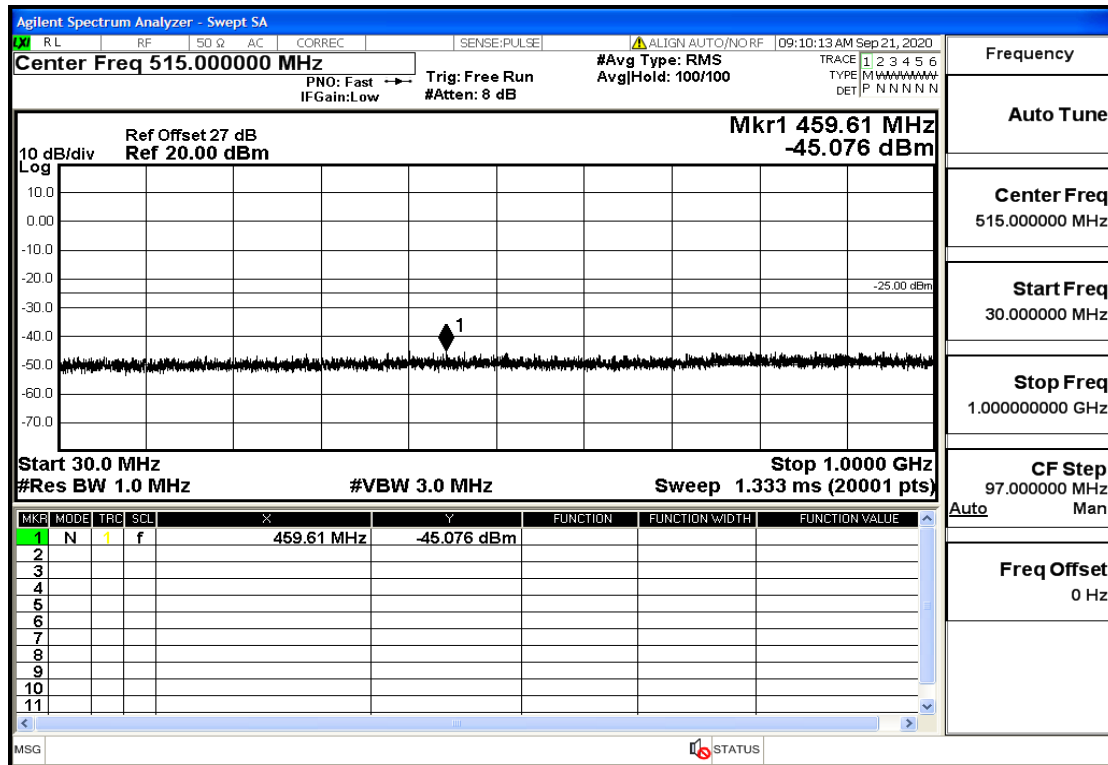

OB7-5-2535-QPSK-1#LOW@30mHz-1GHz@Pass