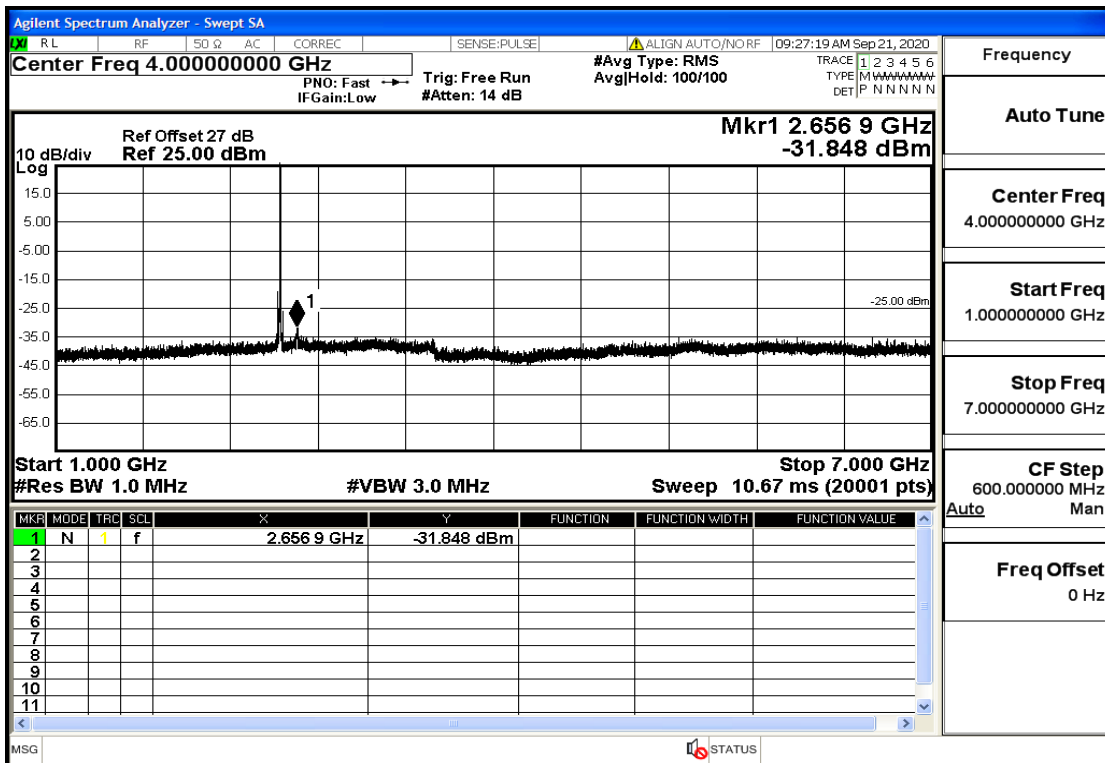

OB7-10-2535-QPSK-1#LOW@7GHz-13.6GHz@Pass

OB7-10-2535-QPSK-1#LOW@13.6GHz-20GHz@Pass

OB7-10-2535-QPSK-1#HIGH@30MHz-1GHz@Pass

OB7-10-2535-QPSK-1#HIGH@1GHz-7GHz@Pass

OB7-10-2535-QPSK-1#HIGH@7GHz-13.6GHz@Pass

OB7-10-2535-QPSK-1#HIGH@13.6GHz-20GHz@Pass