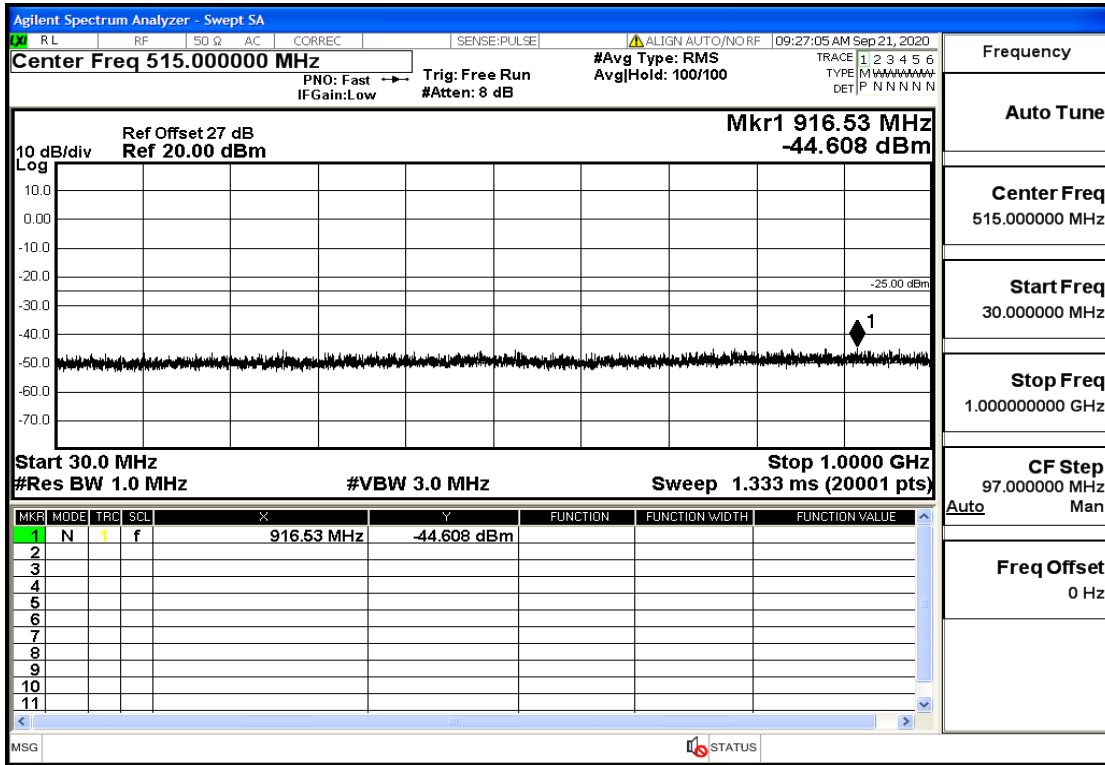

OB7-10-2535-QPSK-1#HIGH@30MHz-1GHz@Pass