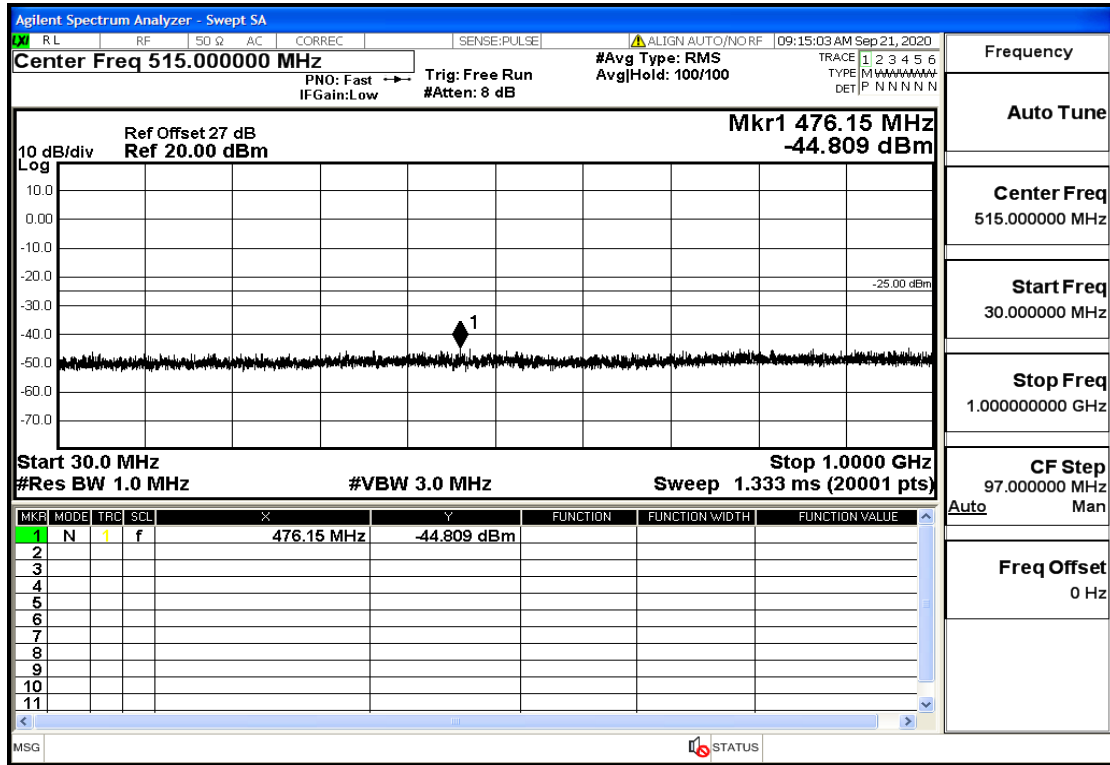

OB7-5-2567.5-QPSK-1#LOW@30mHz-1GHz@Pass