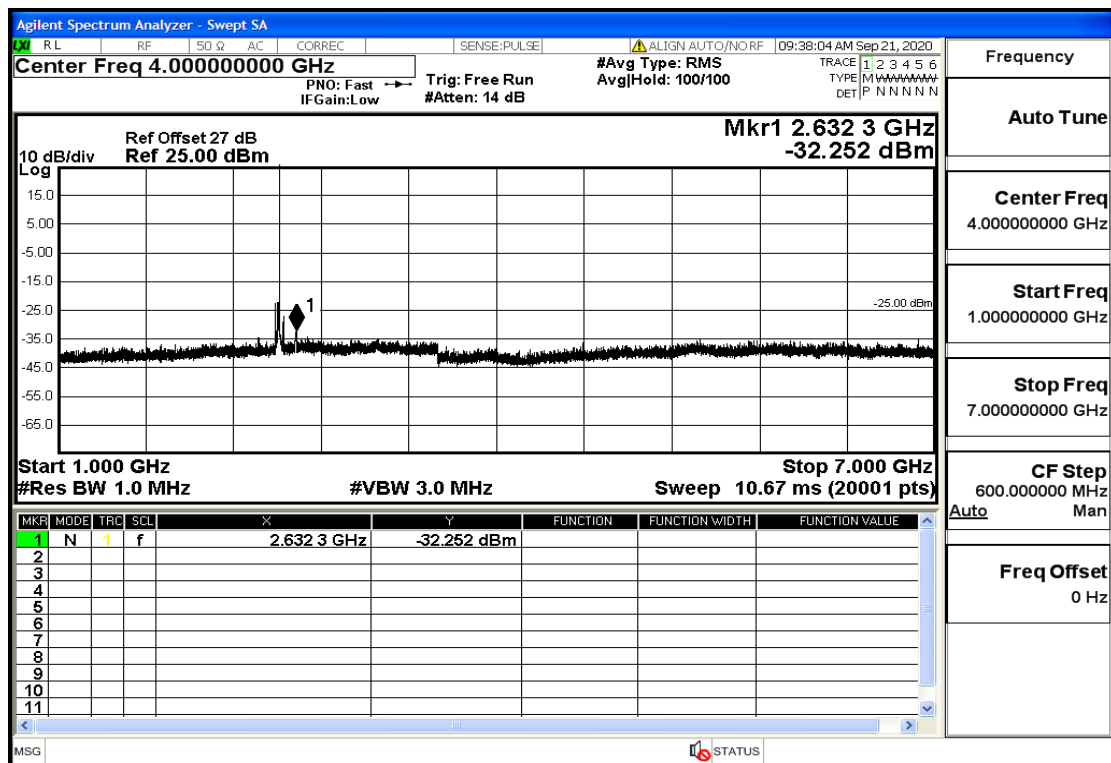

OB7-15-2507.5-QPSK-1#LOW@1GHz-7GHz@Pass

OB7-15-2507.5-QPSK-1#LOW@7GHz-13.6GHz@Pass

OB7-15-2507.5-QPSK-1#LOW@13.6GHz-20GHz@Pass

OB7-15-2507.5-QPSK-1#HIGH@30mHz-1GHz@Pass

OB7-15-2507.5-QPSK-1#HIGH@1GHz-7GHz@Pass