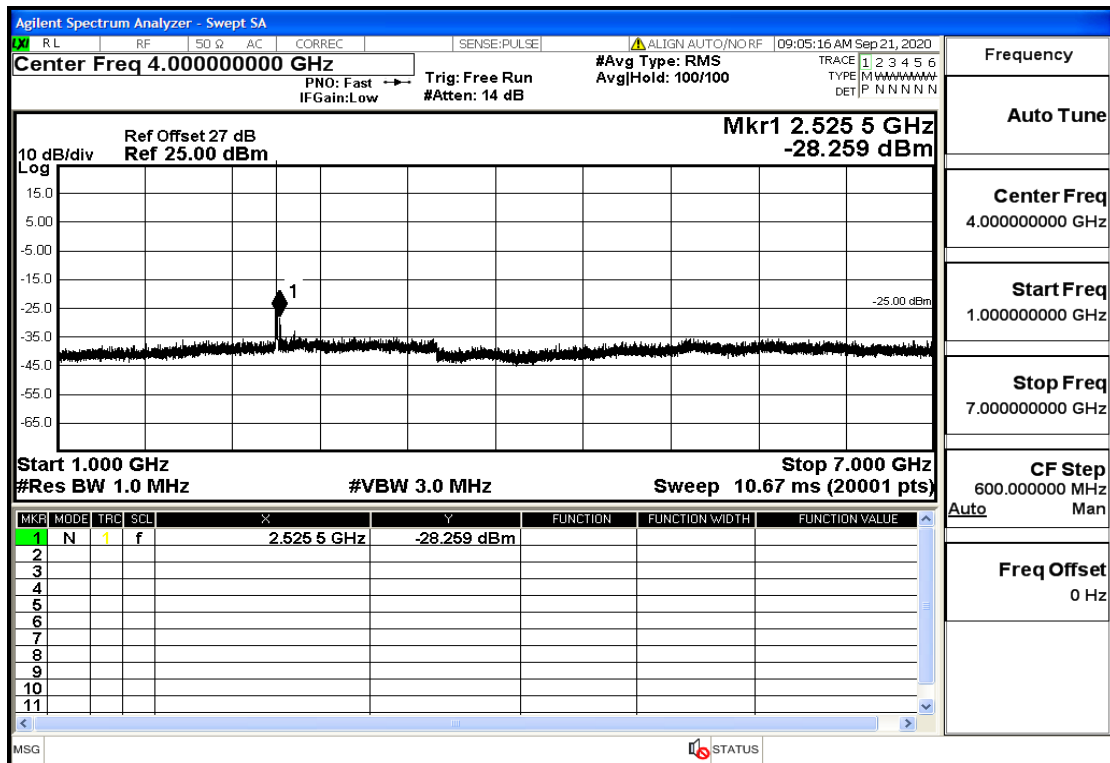

OB7-5-2502.5-QPSK-1#LOW@1GHz-7GHz@Pass