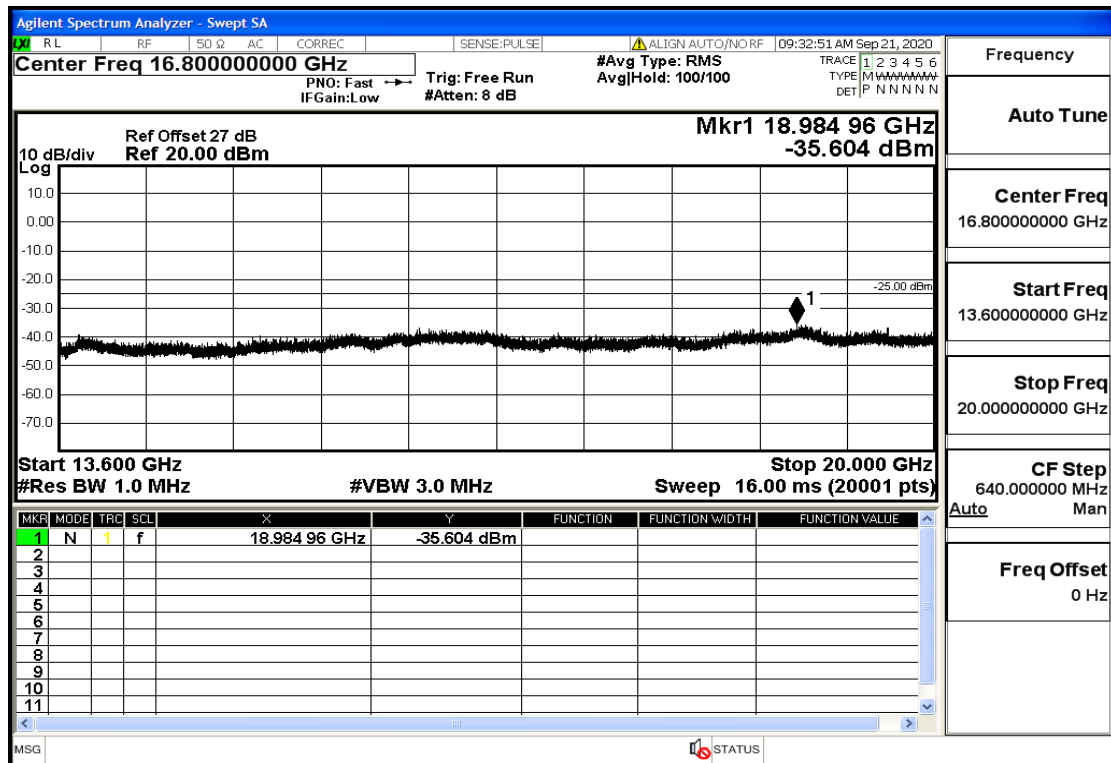

OB7-10-2565-QPSK-1#LOW@7GHz-13.6GHz@Pass

OB7-10-2565-QPSK-1#LOW@13.6GHz-20GHz@Pass

OB7-10-2565-QPSK-1#HIGH@30MHz-1GHz@Pass

OB7-10-2565-QPSK-1#HIGH@1GHz-7GHz@Pass

OB7-10-2565-QPSK-1#HIGH@7GHz-13.6GHz@Pass

OB7-10-2565-QPSK-1#HIGH@13.6GHz-20GHz@Pass