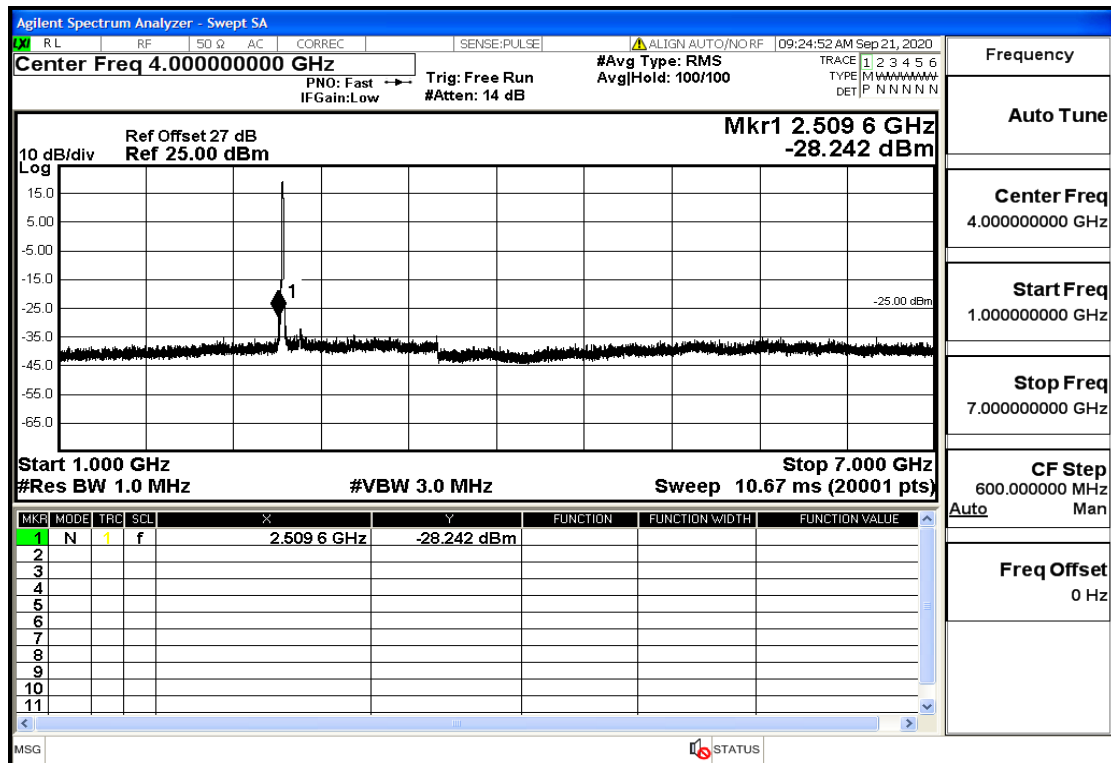

OB7-10-2535-QPSK-50#LOW@1GHz-7GHz@Pass