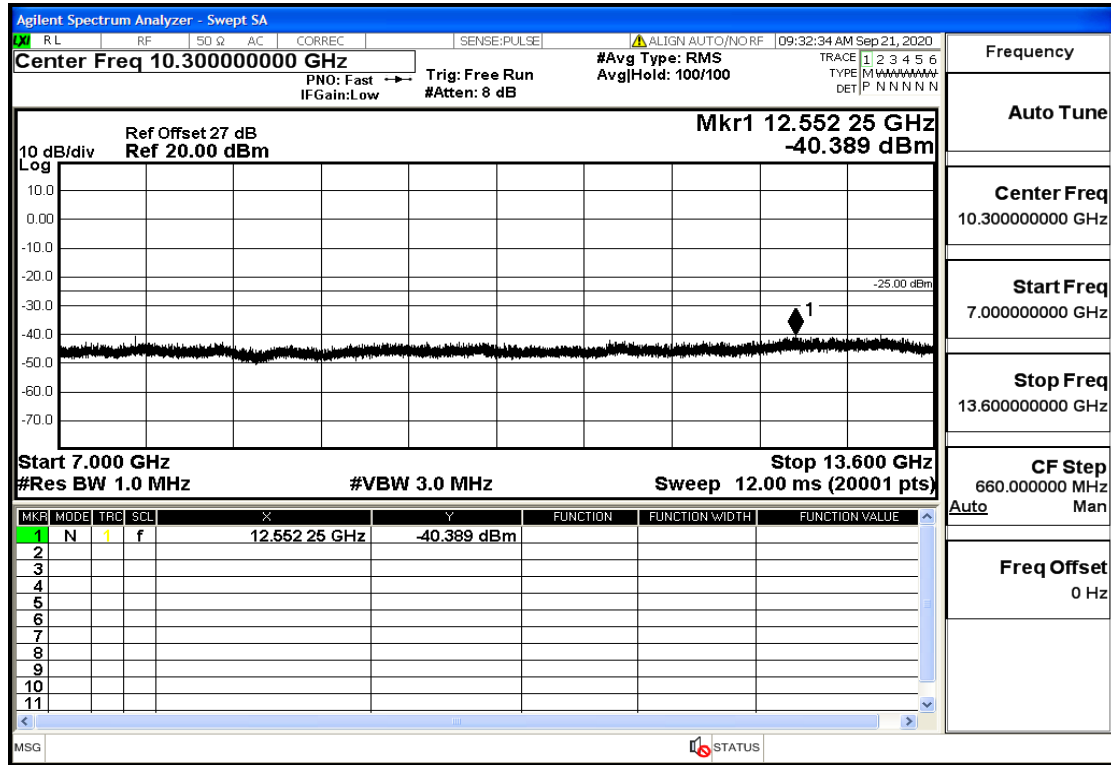

OB7-10-2565-QPSK-1#LOW@7GHz-13.6GHz@Pass

OB7-10-2565-QPSK-1#LOW@13.6GHz-20GHz@Pass

OB7-10-2565-QPSK-1#HIGH@30MHz-1GHz@Pass

OB7-10-2565-QPSK-1#HIGH@1GHz-7GHz@Pass

OB7-10-2565-QPSK-1#HIGH@7GHz-13.6GHz@Pass

OB7-10-2565-QPSK-1#HIGH@13.6GHz-20GHz@Pass