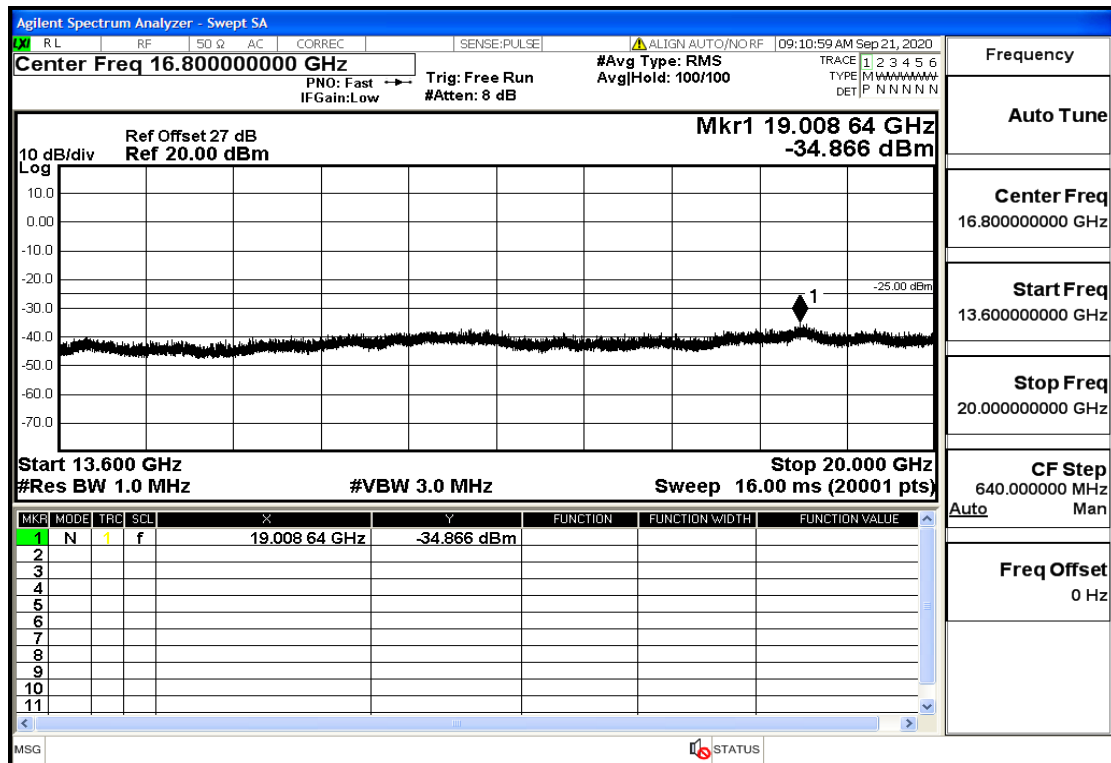

OB7-5-2535-QPSK-25#LOW@13.6GHz-20GHz@Pass

OB7-5-2535-QPSK-1#LOW@30mHz-1GHz@Pass

OB7-5-2535-QPSK-1#LOW@1GHz-7GHz@Margin Low!

OB7-5-2535-QPSK-1#LOW@7GHz-13.6GHz@Pass

OB7-5-2535-QPSK-1#LOW@13.6GHz-20GHz@Pass