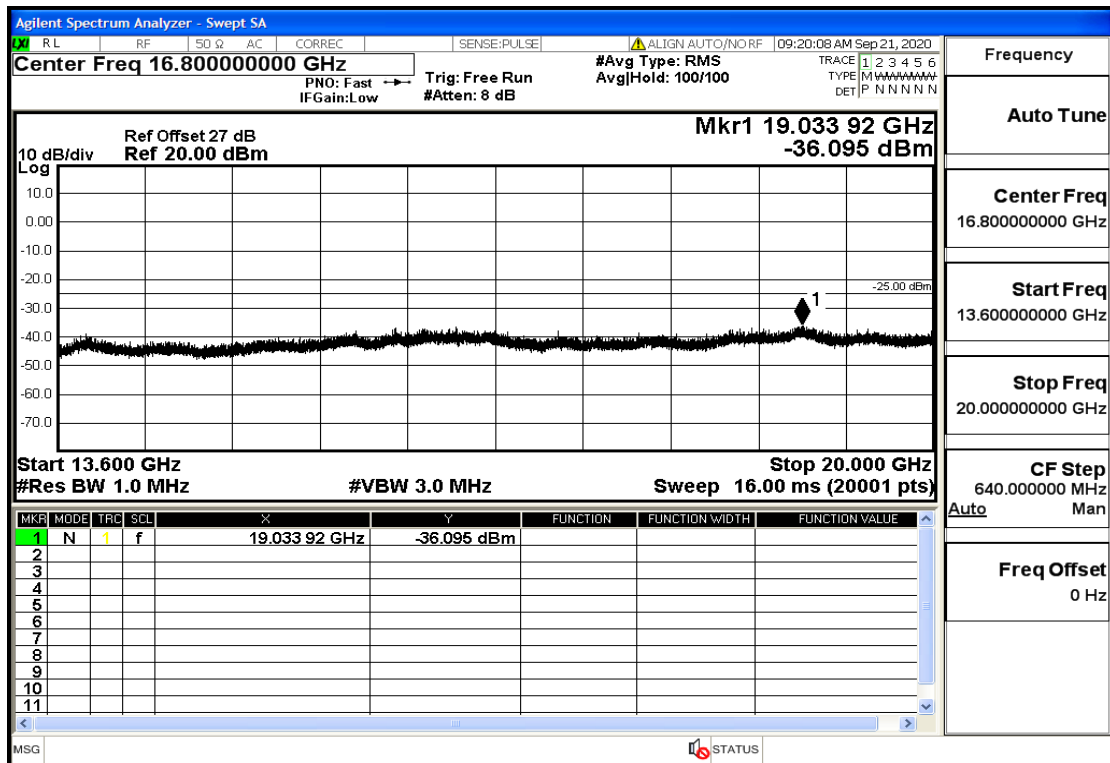

OB7-10-2505-QPSK-50#LOW@30mHz-1GHz@Pass

OB7-10-2505-QPSK-50#LOW@1GHz-7GHz@Pass

OB7-10-2505-QPSK-50#LOW@7GHz-13.6GHz@Pass

OB7-10-2505-QPSK-50#LOW@13.6GHz-20GHz@Pass

OB7-10-2505-QPSK-1#LOW@30MHz-1GHz@Pass

OB7-10-2505-QPSK-1#LOW@1GHz-7GHz@Pass