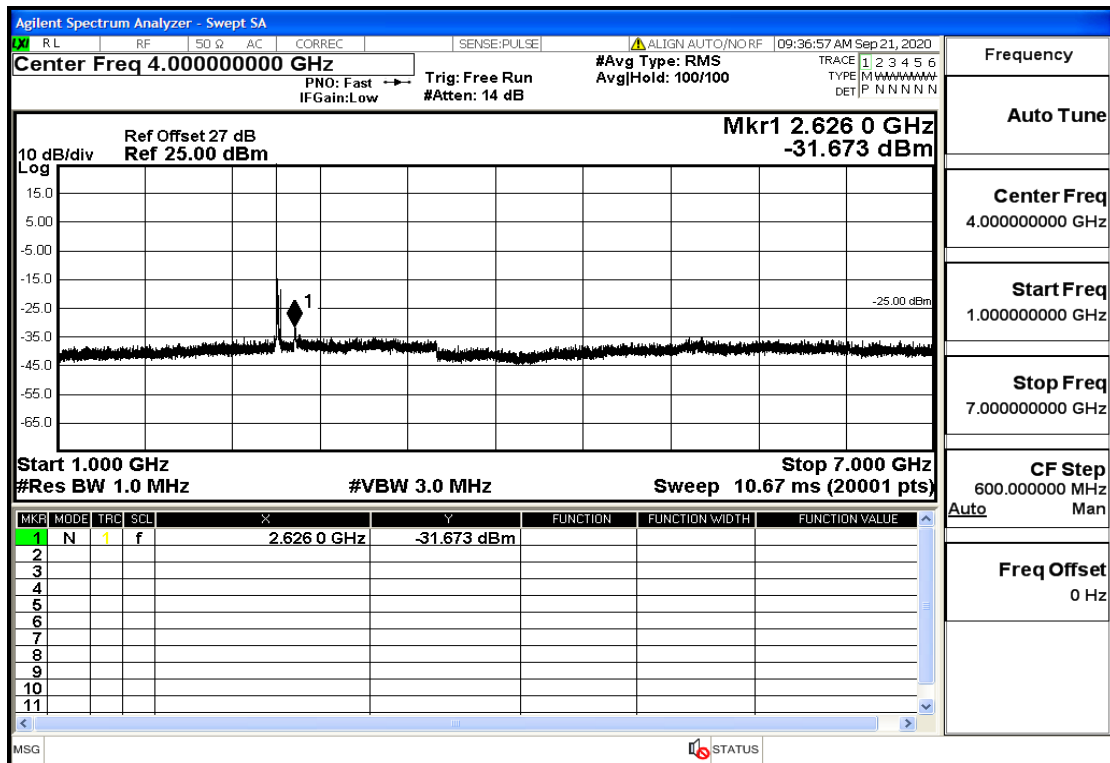

OB7-15-2507.5-QPSK-1#LOW@1GHz-7GHz@Pass