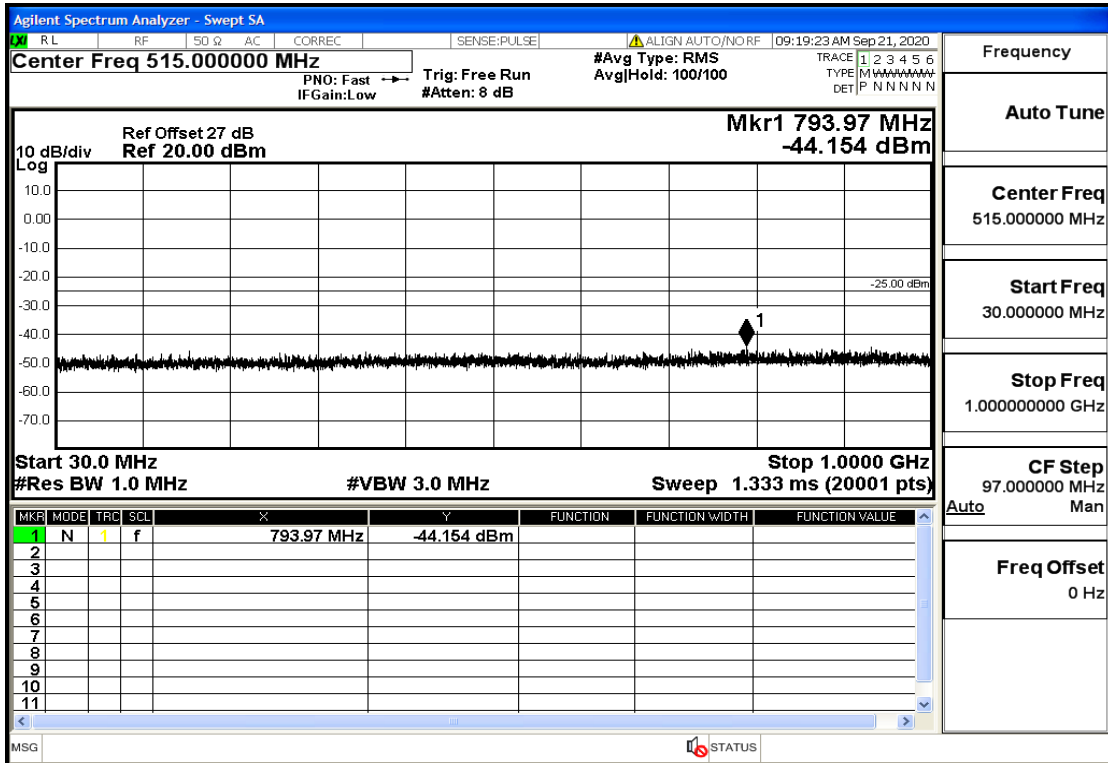

OB7-10-2505-QPSK-50#LOW@30mHz-1GHz@Pass