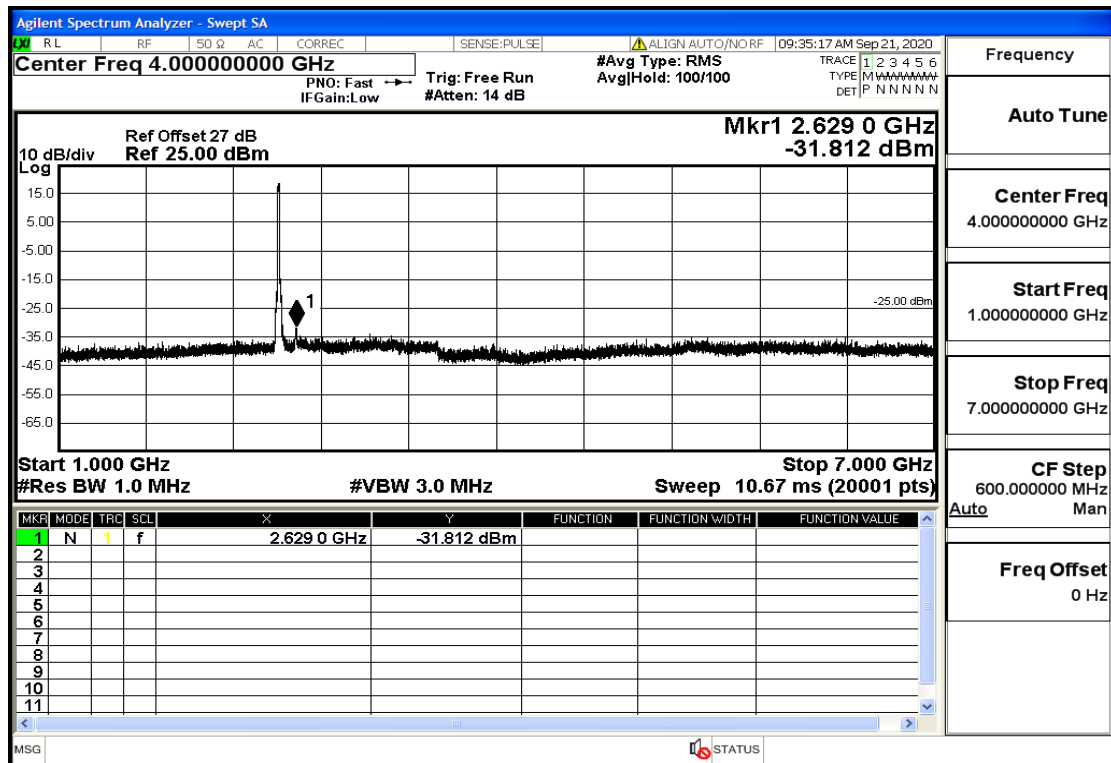

OB7-15-2507.5-QPSK-75#LOW@1GHz-7GHz@Pass