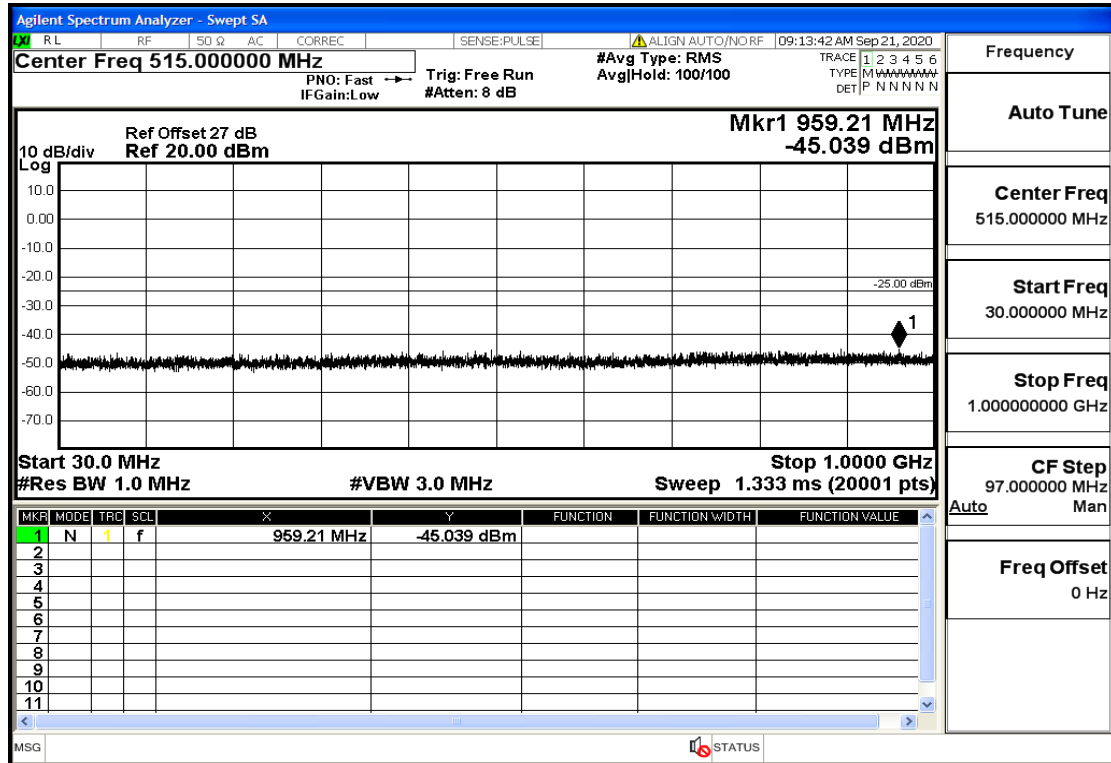

OB7-5-2535-QPSK-1#HIGH@30mHz-1GHz@Pass

OB7-5-2535-QPSK-1#HIGH@1GHz-7GHz@Pass

OB7-5-2535-QPSK-1#HIGH@7GHz-13.6GHz@Pass

OB7-5-2535-QPSK-1#HIGH@13.6GHz-20GHz@Pass

OB7-5-2567.5-QPSK-25#LOW@30MHz-1GHz@Pass

OB7-5-2567.5-QPSK-25#LOW@1GHz-7GHz@Pass