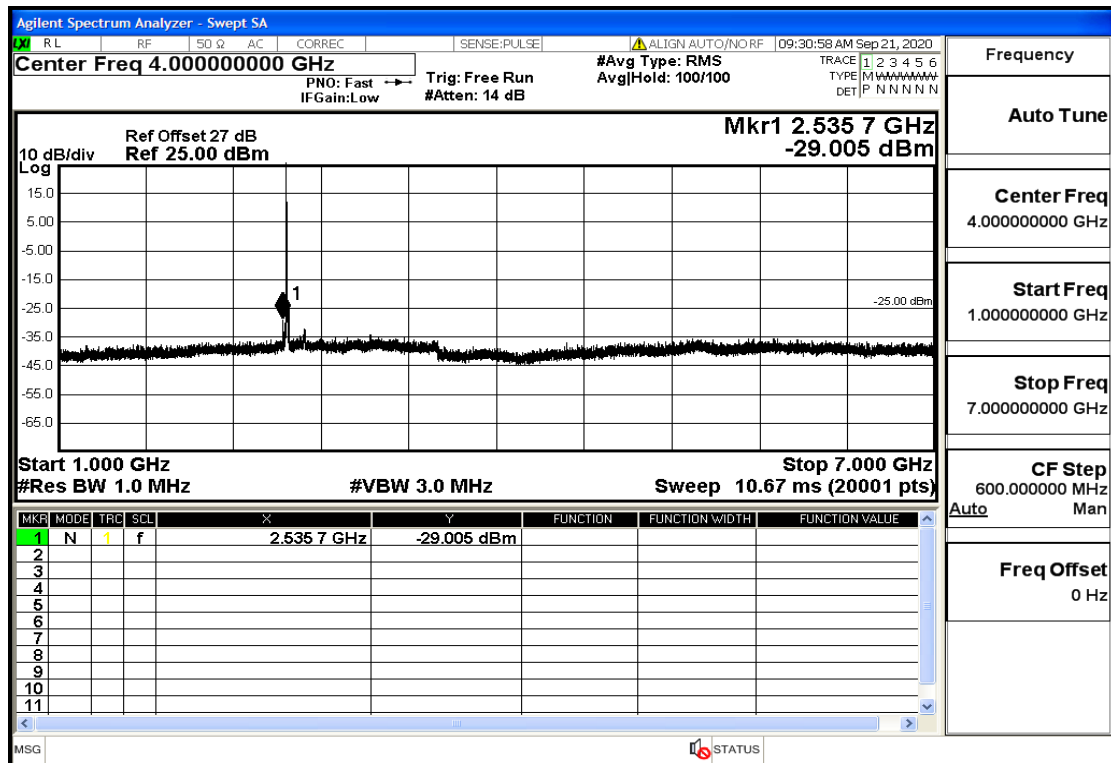

OB7-10-2565-QPSK-50#LOW@30mHz-1GHz@Pass

OB7-10-2565-QPSK-50#LOW@1GHz-7GHz@Pass

OB7-10-2565-QPSK-50#LOW@7GHz-13.6GHz@Pass

OB7-10-2565-QPSK-50#LOW@13.6GHz-20GHz@Pass

OB7-10-2565-QPSK-1#LOW@30MHz-1GHz@Pass

OB7-10-2565-QPSK-1#LOW@1GHz-7GHz@Pass