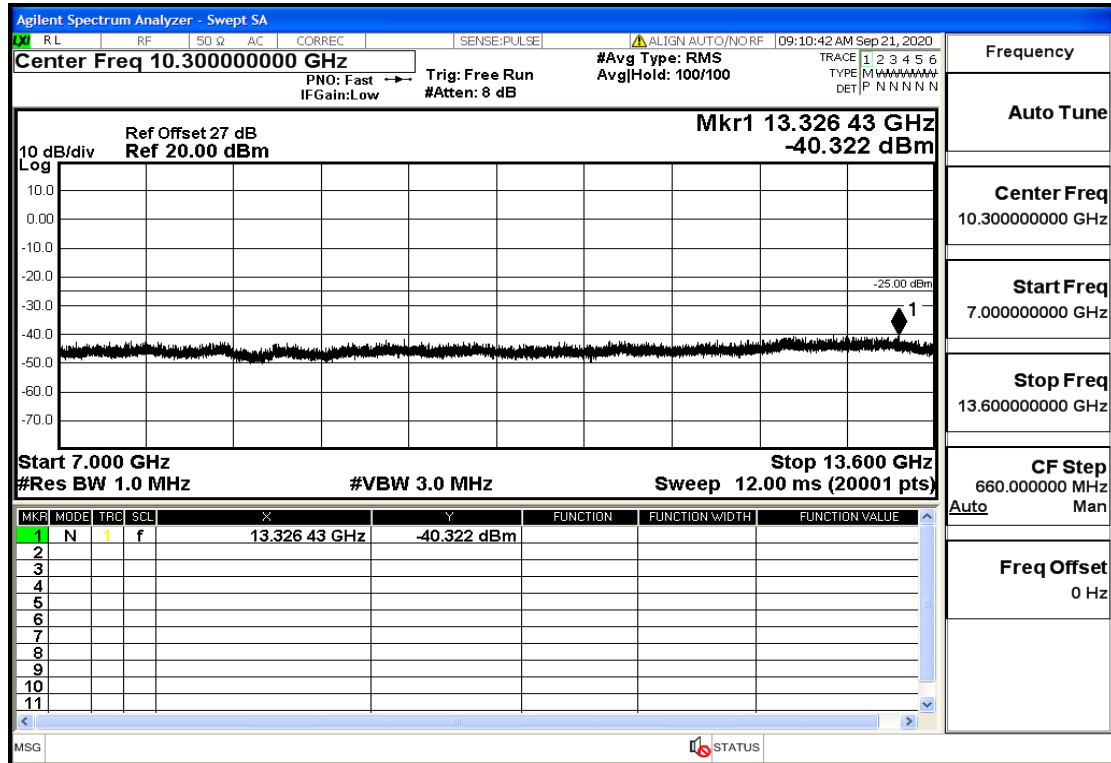

OB7-5-2535-QPSK-25#LOW@13.6GHz-20GHz@Pass

OB7-5-2535-QPSK-1#LOW@30mHz-1GHz@Pass

OB7-5-2535-QPSK-1#LOW@1GHz-7GHz@Margin Low!

OB7-5-2535-QPSK-1#LOW@7GHz-13.6GHz@Pass

OB7-5-2535-QPSK-1#LOW@13.6GHz-20GHz@Pass