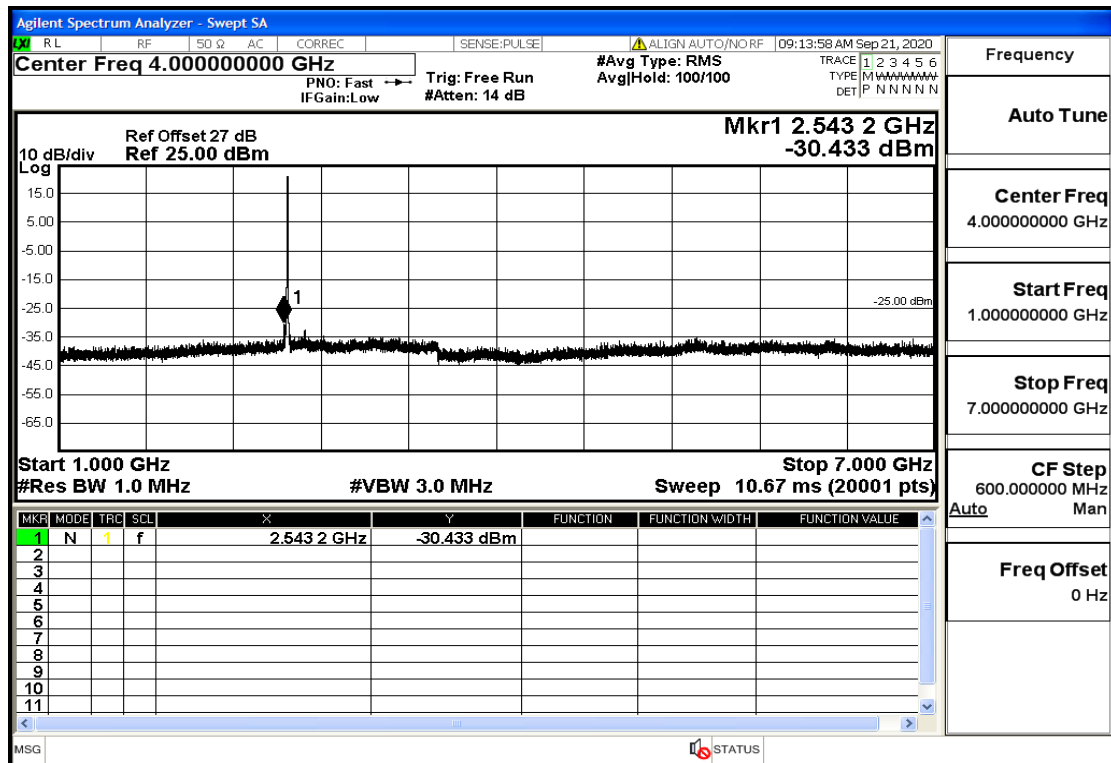

OB7-5-2535-QPSK-1#HIGH@30mHz-1GHz@Pass

OB7-5-2535-QPSK-1#HIGH@1GHz-7GHz@Pass

OB7-5-2535-QPSK-1#HIGH@7GHz-13.6GHz@Pass

OB7-5-2535-QPSK-1#HIGH@13.6GHz-20GHz@Pass

OB7-5-2567.5-QPSK-25#LOW@30MHz-1GHz@Pass

OB7-5-2567.5-QPSK-25#LOW@1GHz-7GHz@Pass