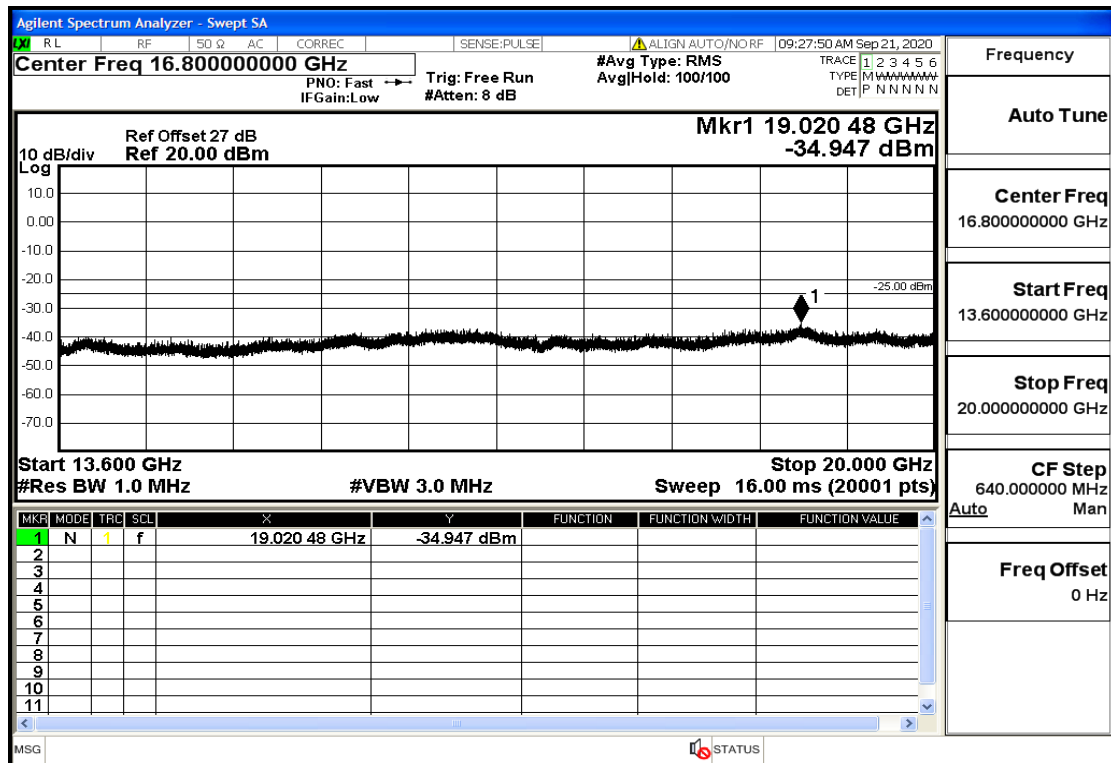

OB7-10-2535-QPSK-1#LOW@7GHz-13.6GHz@Pass

OB7-10-2535-QPSK-1#LOW@13.6GHz-20GHz@Pass

OB7-10-2535-QPSK-1#HIGH@30MHz-1GHz@Pass

OB7-10-2535-QPSK-1#HIGH@1GHz-7GHz@Pass

OB7-10-2535-QPSK-1#HIGH@7GHz-13.6GHz@Pass

OB7-10-2535-QPSK-1#HIGH@13.6GHz-20GHz@Pass