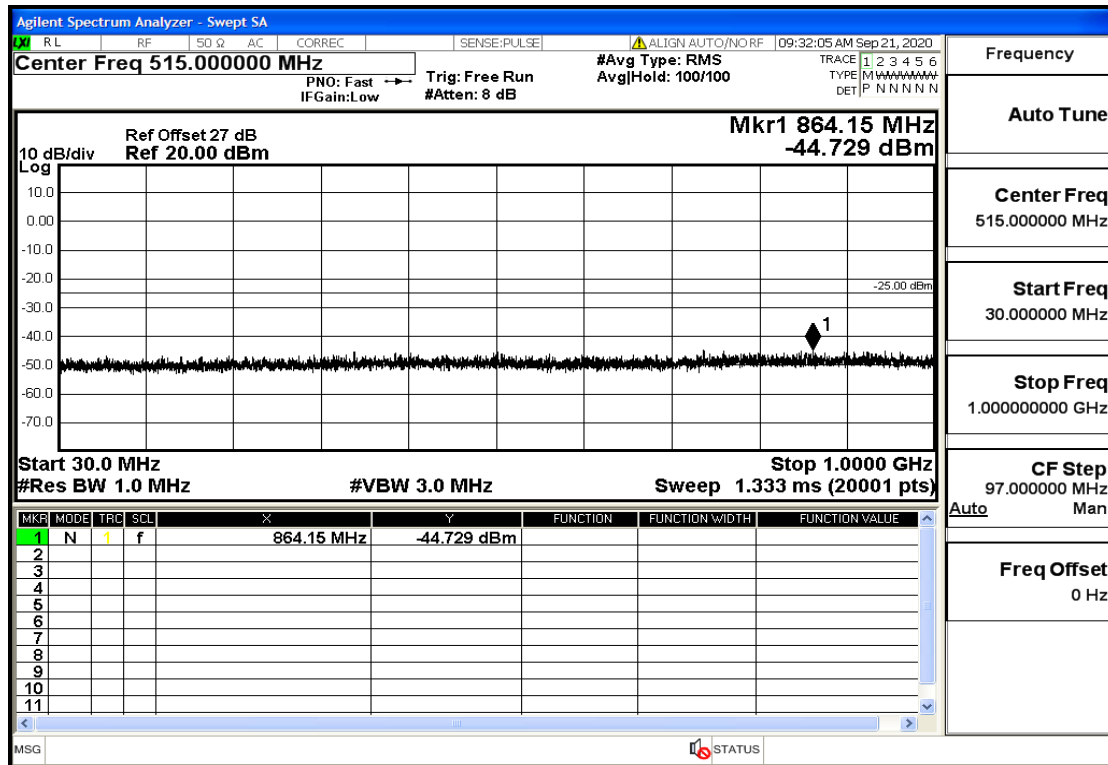

OB7-10-2565-QPSK-1#HIGH@30MHz-1GHz@Pass