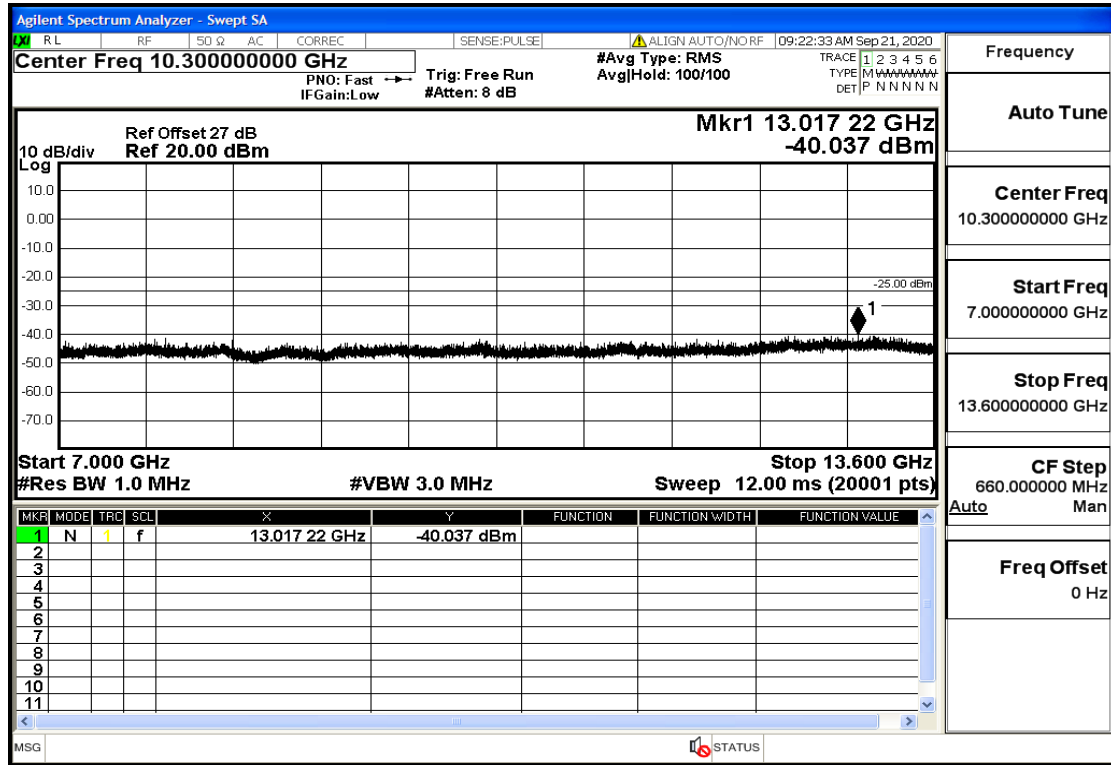

OB7-10-2505-QPSK-1#LOW@7GHz-13.6GHz@Pass

OB7-10-2505-QPSK-1#LOW@13.6GHz-20GHz@Pass

OB7-10-2505-QPSK-1#HIGH@30MHz-1GHz@Pass

OB7-10-2505-QPSK-1#HIGH@1GHz-7GHz@Pass

OB7-10-2505-QPSK-1#HIGH@7GHz-13.6GHz@Pass

OB7-10-2505-QPSK-1#HIGH@13.6GHz-20GHz@Pass