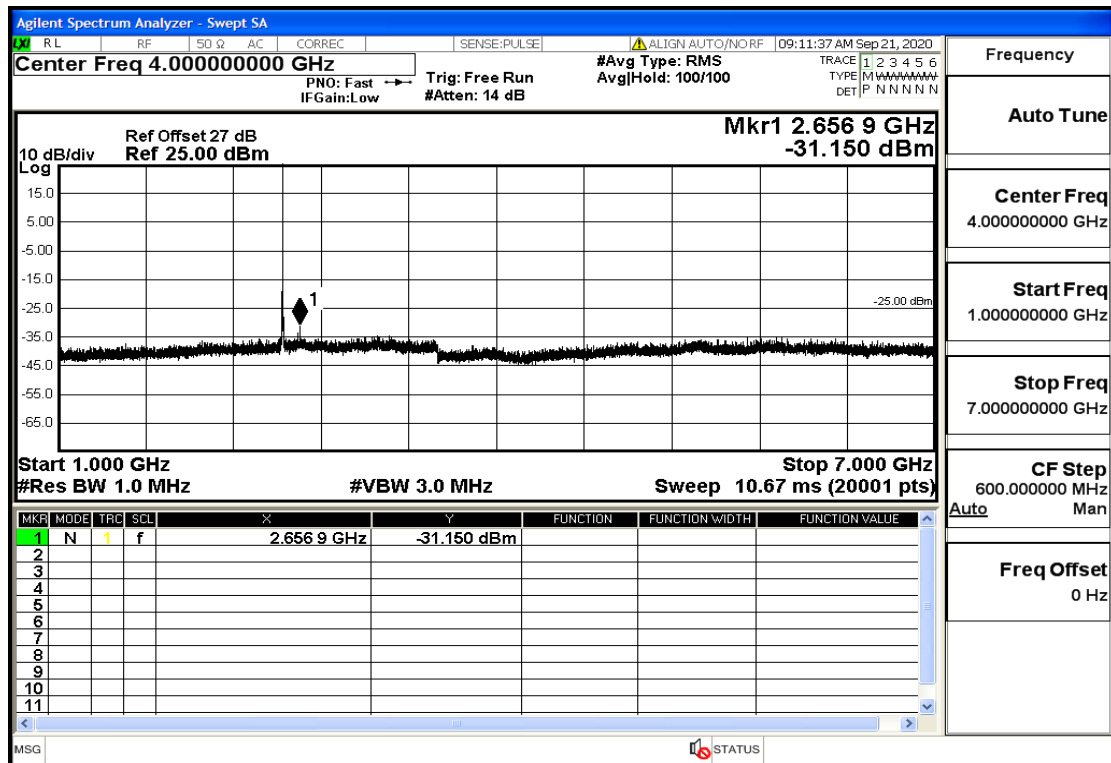

OB7-5-2535-QPSK-1#HIGH@1GHz-7GHz@Pass