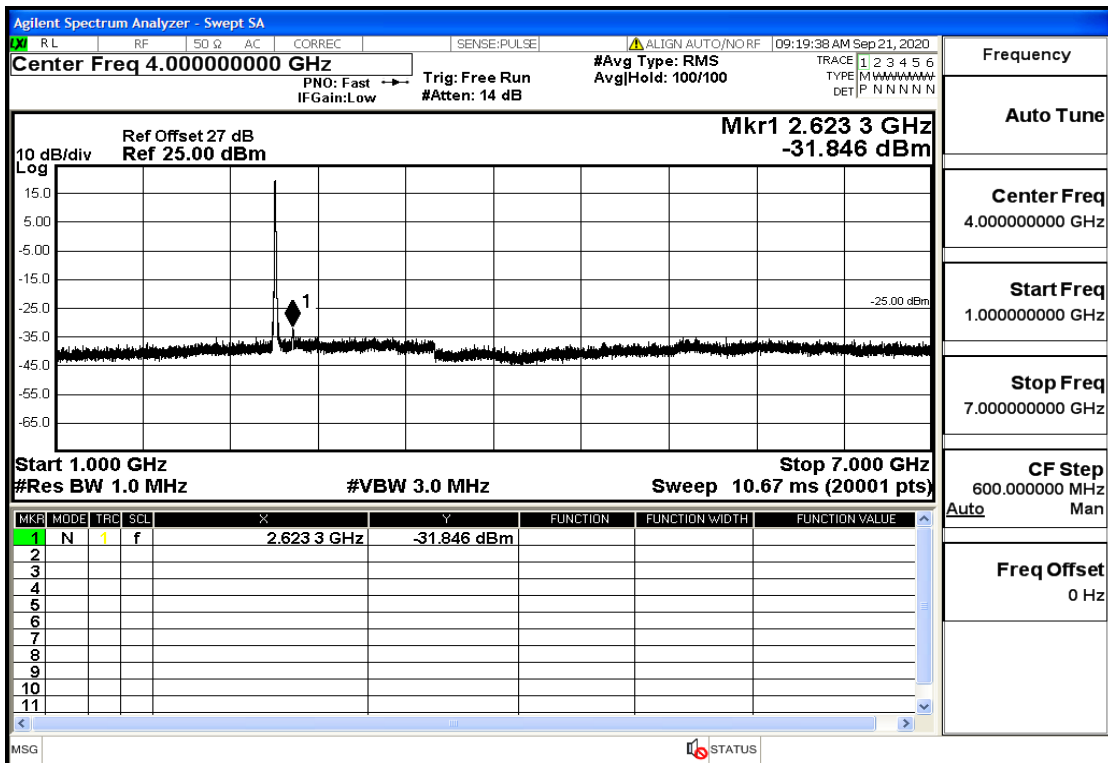

OB7-10-2505-QPSK-50#LOW@1GHz-7GHz@Pass