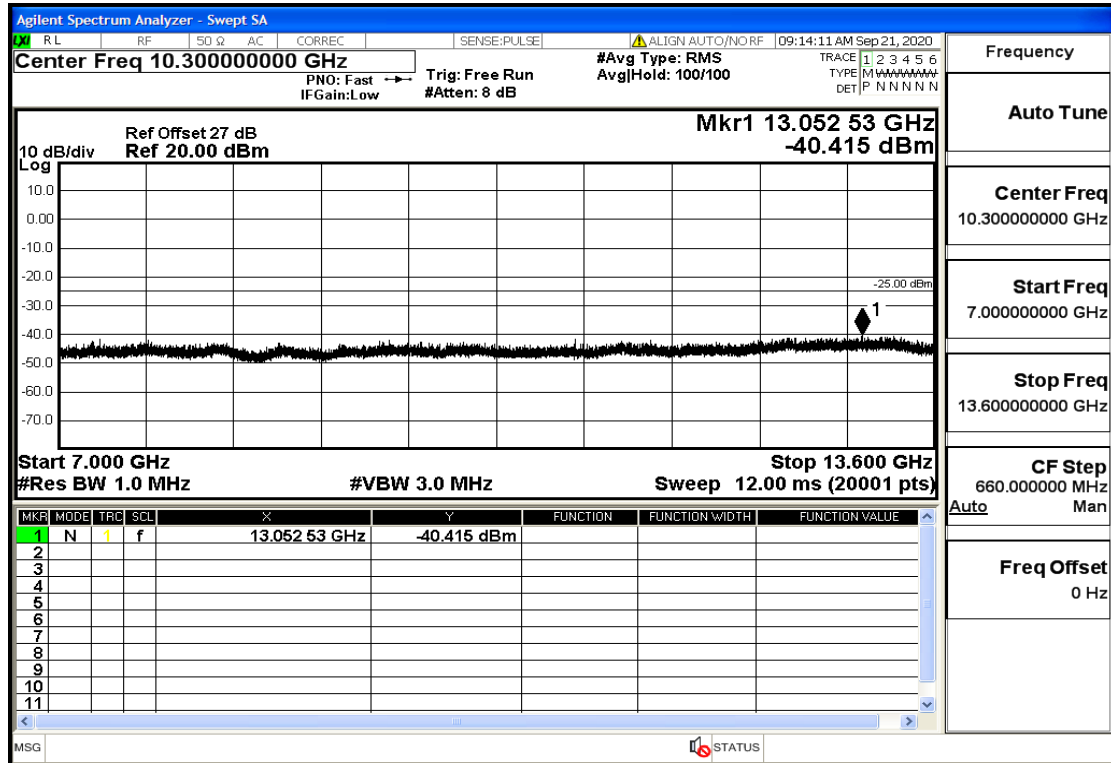

OB7-5-2567.5-QPSK-25#LOW@7GHz-13.6GHz@Pass