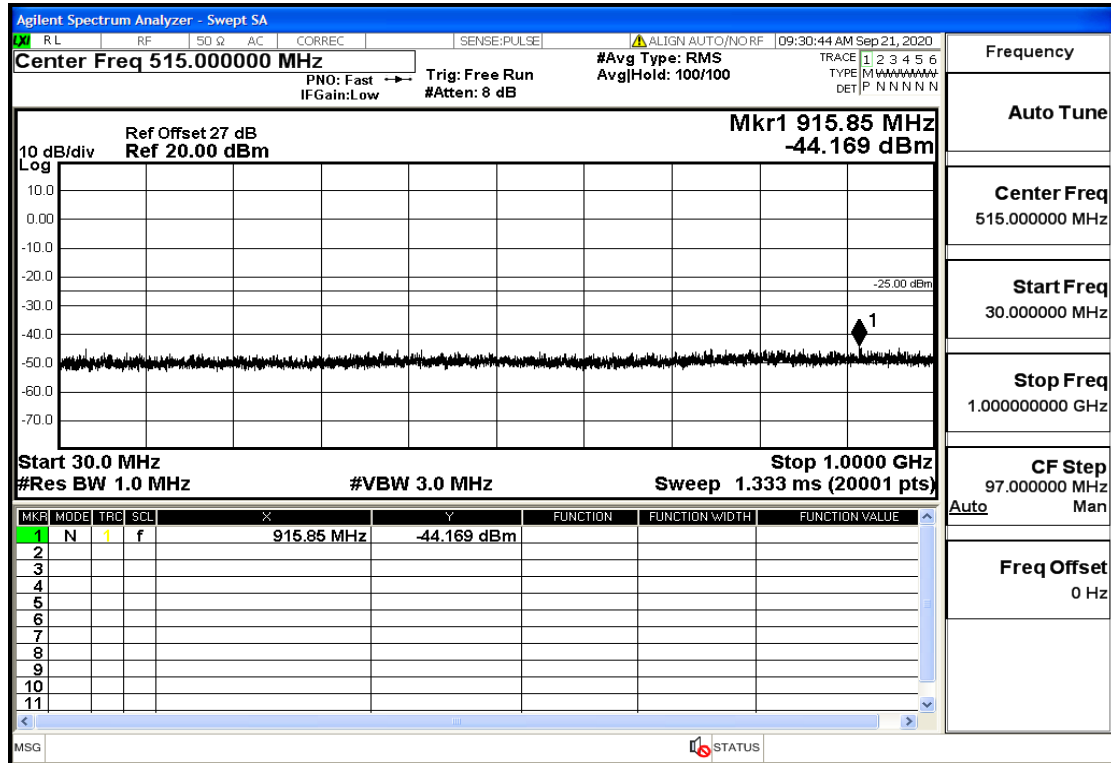

OB7-10-2565-QPSK-50#LOW@30mHz-1GHz@Pass

OB7-10-2565-QPSK-50#LOW@1GHz-7GHz@Pass

OB7-10-2565-QPSK-50#LOW@7GHz-13.6GHz@Pass

OB7-10-2565-QPSK-50#LOW@13.6GHz-20GHz@Pass

OB7-10-2565-QPSK-1#LOW@30MHz-1GHz@Pass

OB7-10-2565-QPSK-1#LOW@1GHz-7GHz@Pass