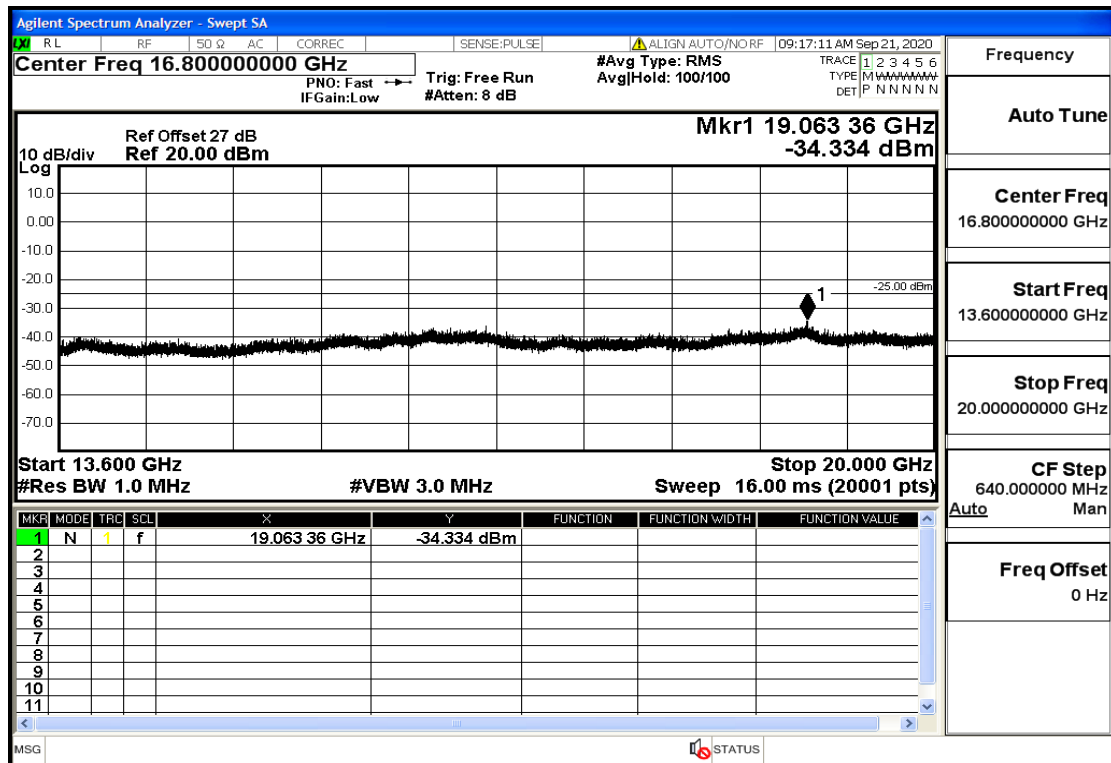

OB7-5-2567.5-QPSK-1#LOW@13.6GHz-20GHz@Pass

OB7-5-2567.5-QPSK-1#HIGH@30MHz-1GHz@Pass

OB7-5-2567.5-QPSK-1#HIGH@1GHz-7GHz@Pass

OB7-5-2567.5-QPSK-1#HIGH@7GHz-13.6GHz@Pass

OB7-5-2567.5-QPSK-1#HIGH@13.6GHz-20GHz@Pass