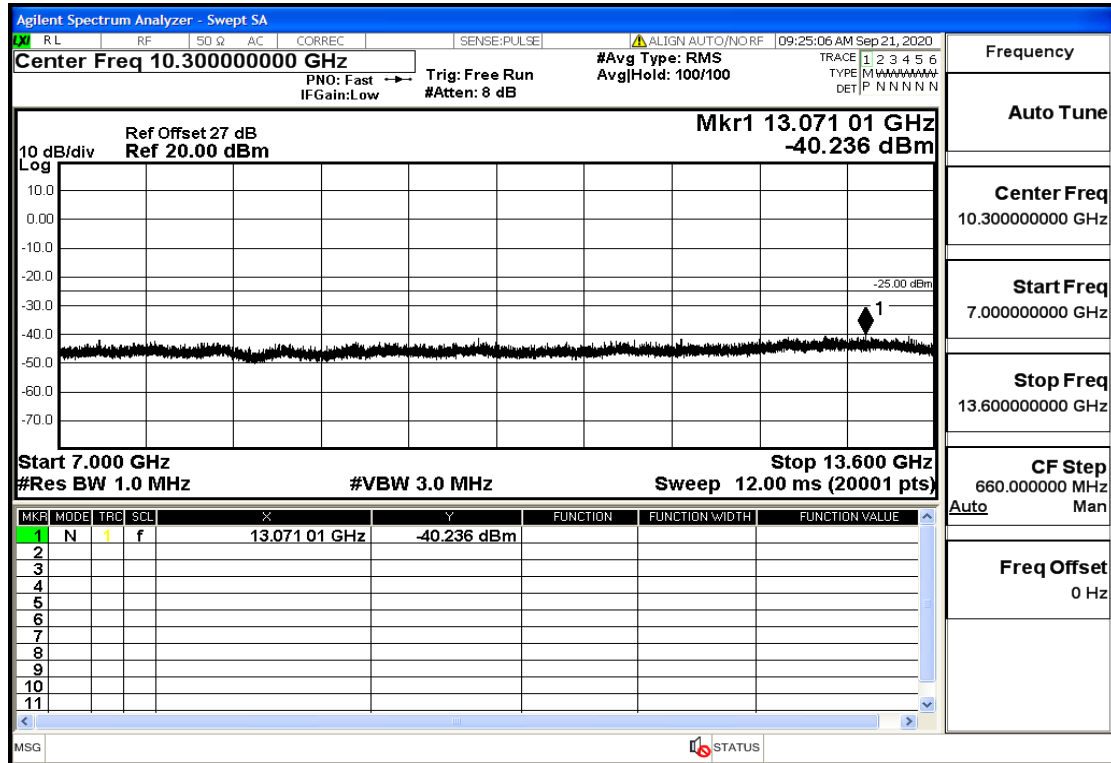

OB7-10-2535-QPSK-50#LOW@7GHz-13.6GHz@Pass