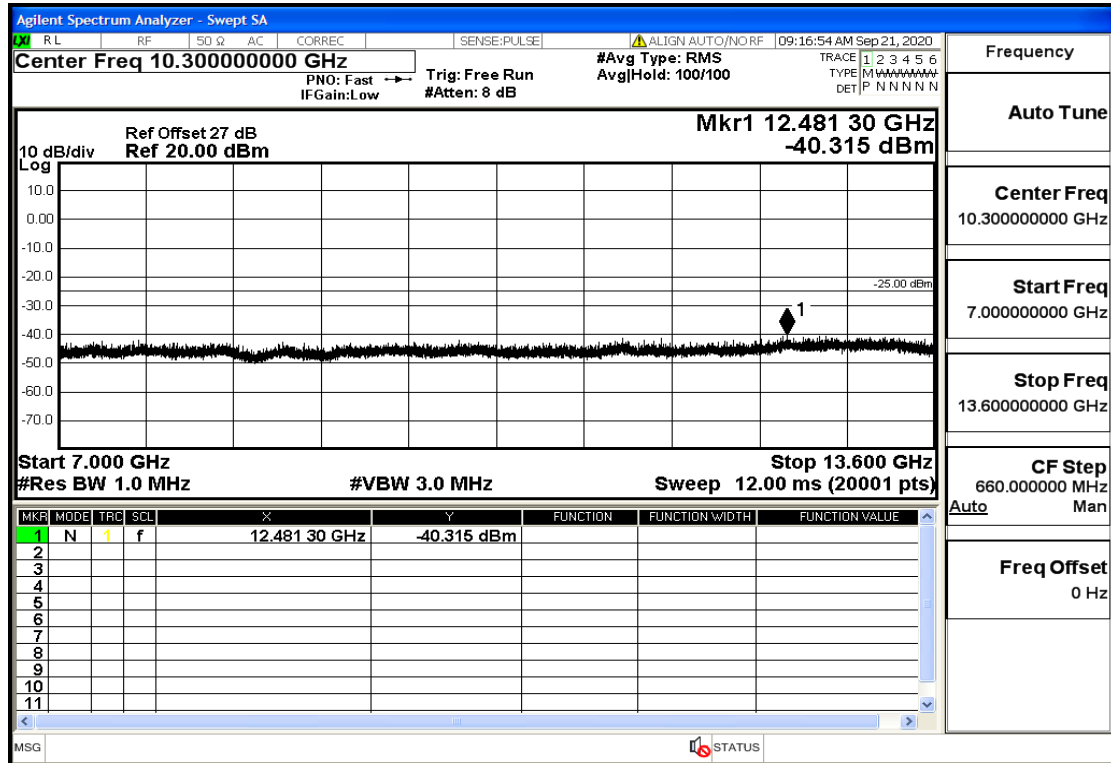

OB7-5-2567.5-QPSK-1#LOW@13.6GHz-20GHz@Pass

OB7-5-2567.5-QPSK-1#HIGH@30MHz-1GHz@Pass

OB7-5-2567.5-QPSK-1#HIGH@1GHz-7GHz@Pass

OB7-5-2567.5-QPSK-1#HIGH@7GHz-13.6GHz@Pass

OB7-5-2567.5-QPSK-1#HIGH@13.6GHz-20GHz@Pass