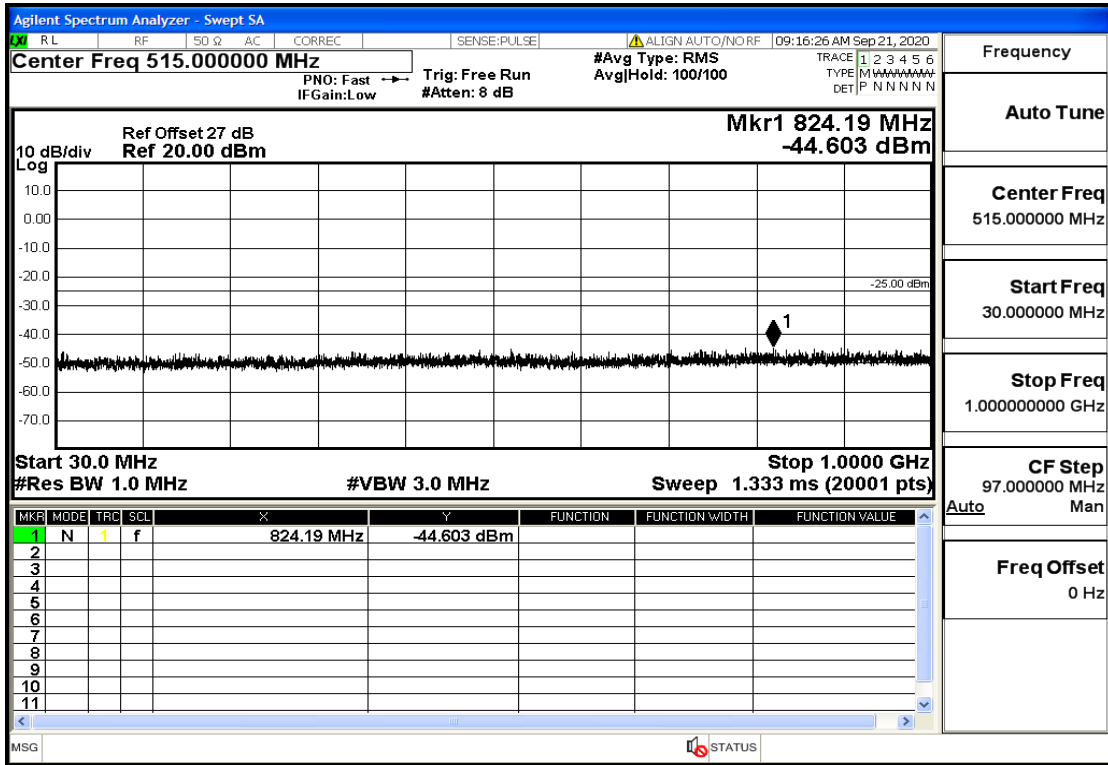

OB7-5-2567.5-QPSK-1#HIGH@30MHz-1GHz@Pass