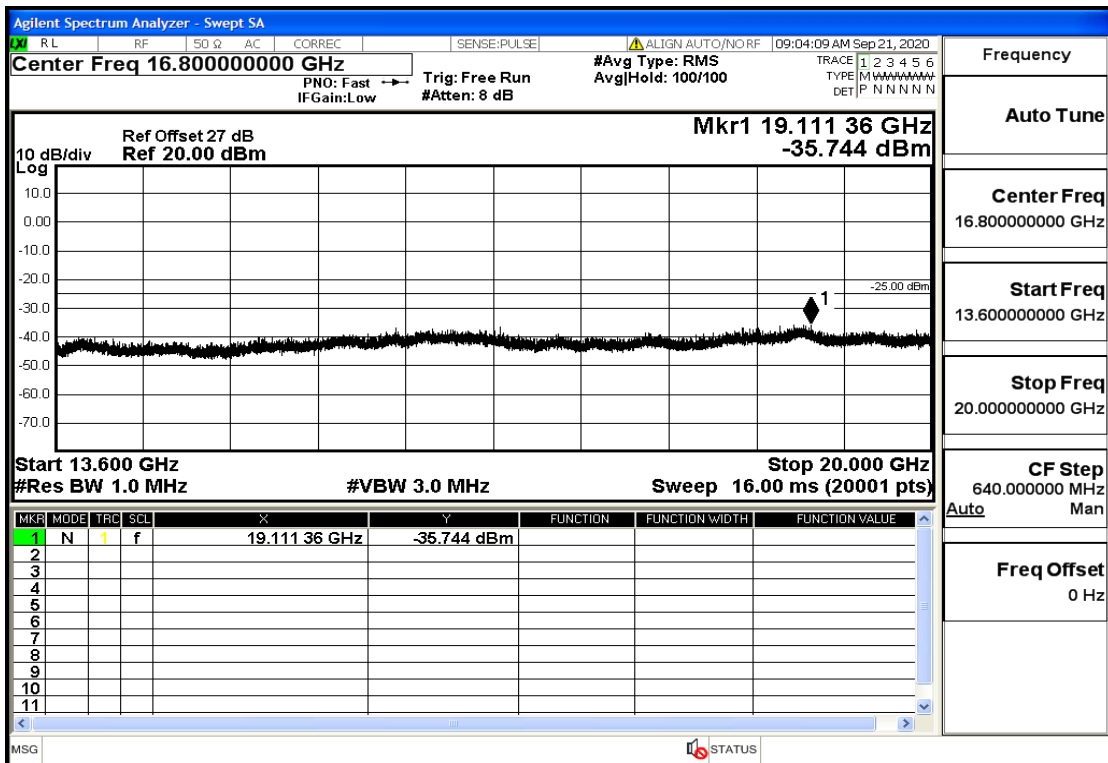

OB7-5-2502.5-QPSK-25#LOW@30MHz-1GHz@Pass

OB7-5-2502.5-QPSK-25#LOW@1GHz-7GHz@Pass

OB7-5-2502.5-QPSK-25#LOW@7GHz-13.6GHz@Pass

OB7-5-2502.5-QPSK-25#LOW@13.6GHz-20GHz@Pass

OB7-5-2502.5-QPSK-1#LOW@30mHz-1GHz@Pass