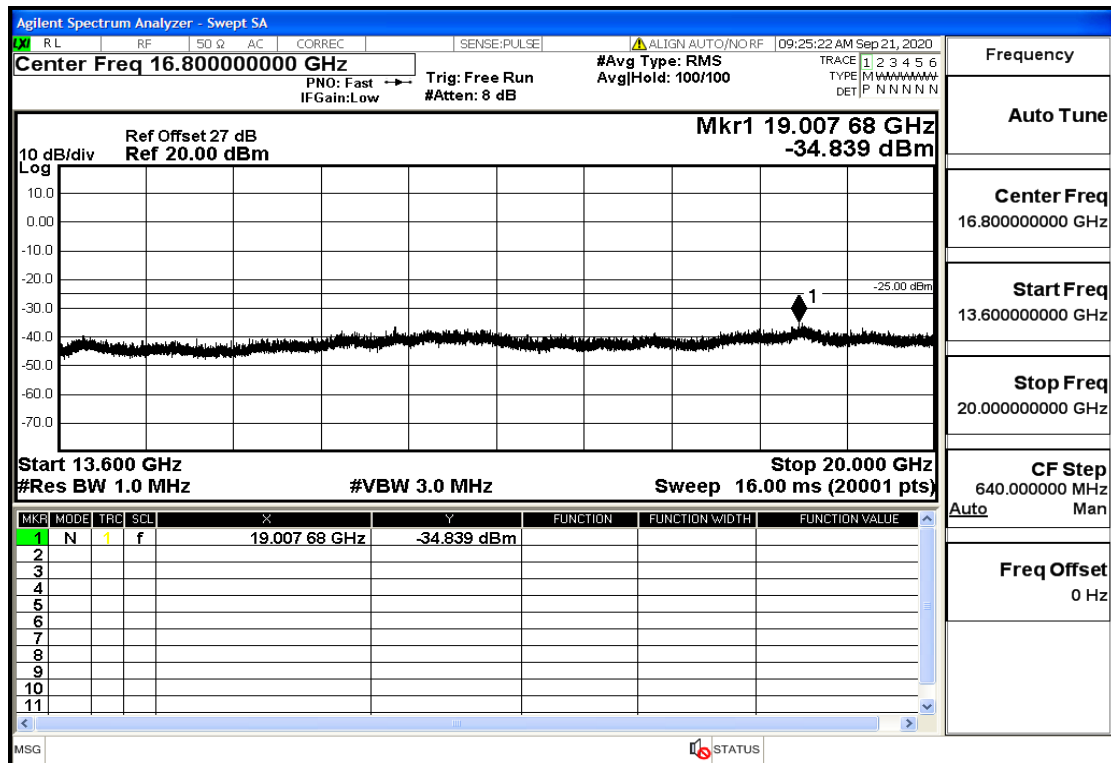

OB7-10-2535-QPSK-50#LOW@30mHz-1GHz@Pass

OB7-10-2535-QPSK-50#LOW@1GHz-7GHz@Pass

OB7-10-2535-QPSK-50#LOW@7GHz-13.6GHz@Pass

OB7-10-2535-QPSK-50#LOW@13.6GHz-20GHz@Pass

OB7-10-2535-QPSK-1#LOW@30mHz-1GHz@Pass

OB7-10-2535-QPSK-1#LOW@1GHz-7GHz@Pass