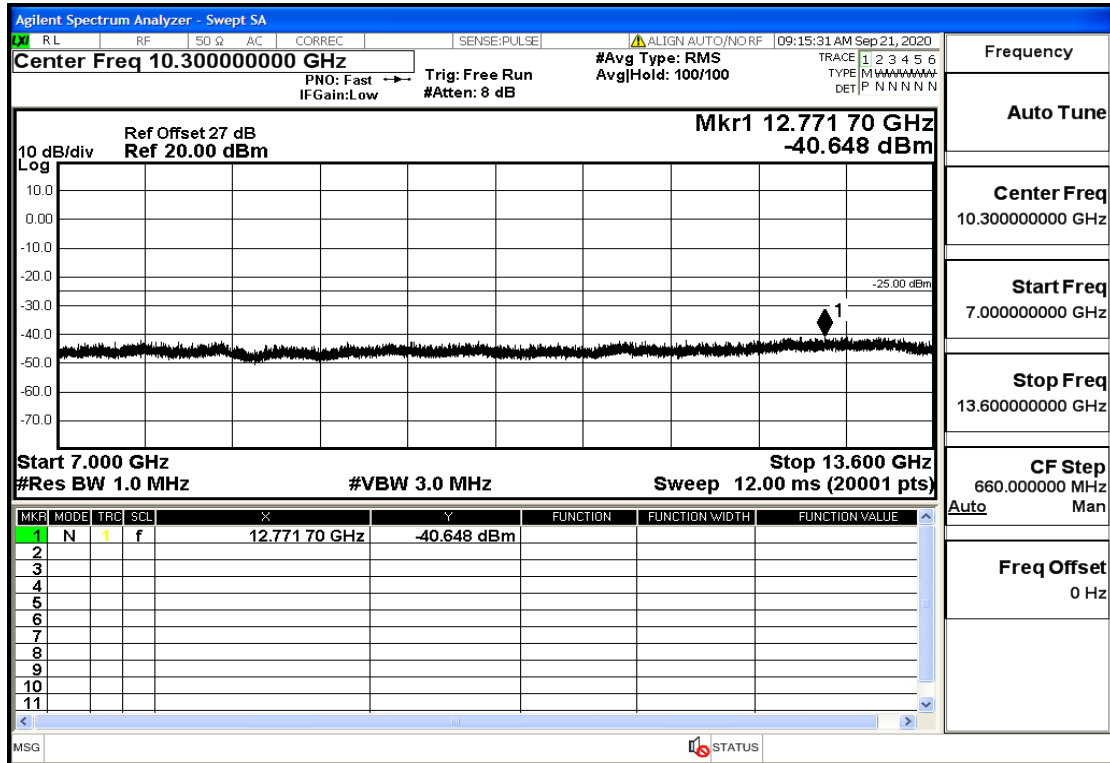

OB7-5-2567.5-QPSK-25#LOW@7GHz-13.6GHz@Pass

OB7-5-2567.5-QPSK-25#LOW@13.6GHz-20GHz@Pass

OB7-5-2567.5-QPSK-1#LOW@30mHz-1GHz@Pass

OB7-5-2567.5-QPSK-1#LOW@1GHz-7GHz@Pass

OB7-5-2567.5-QPSK-1#LOW@7GHz-13.6GHz@Pass