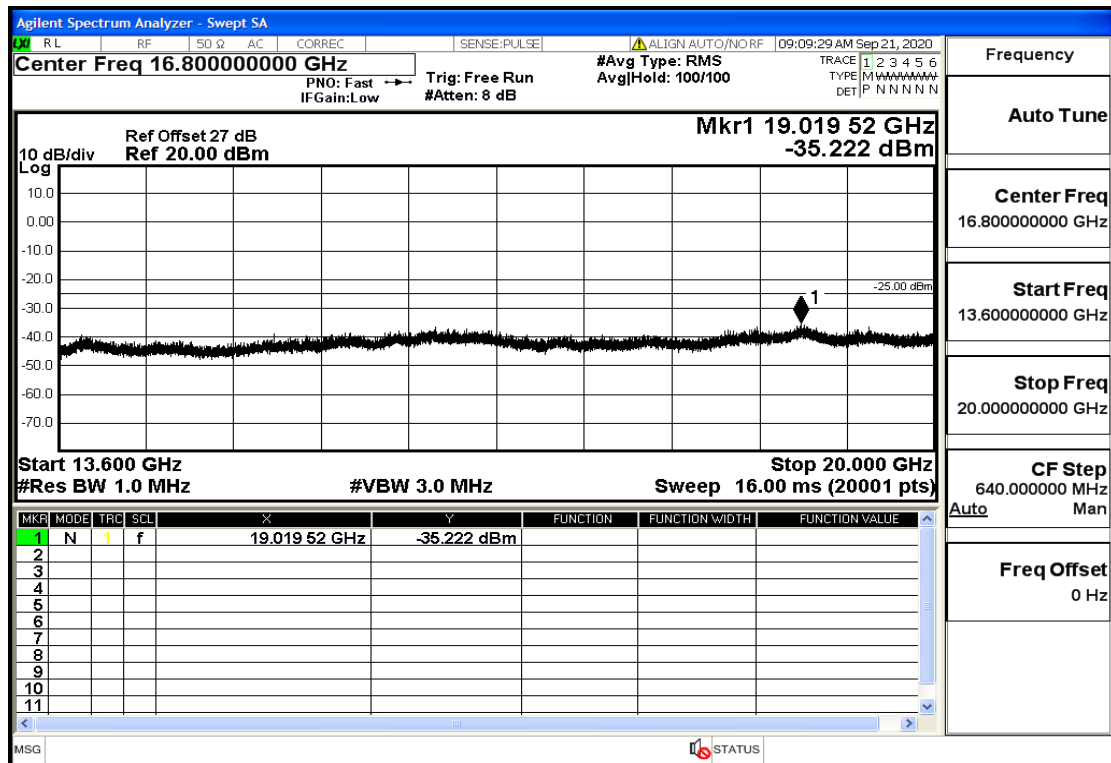

OB7-5-2535-QPSK-25#LOW@13.6GHz-20GHz@Pass