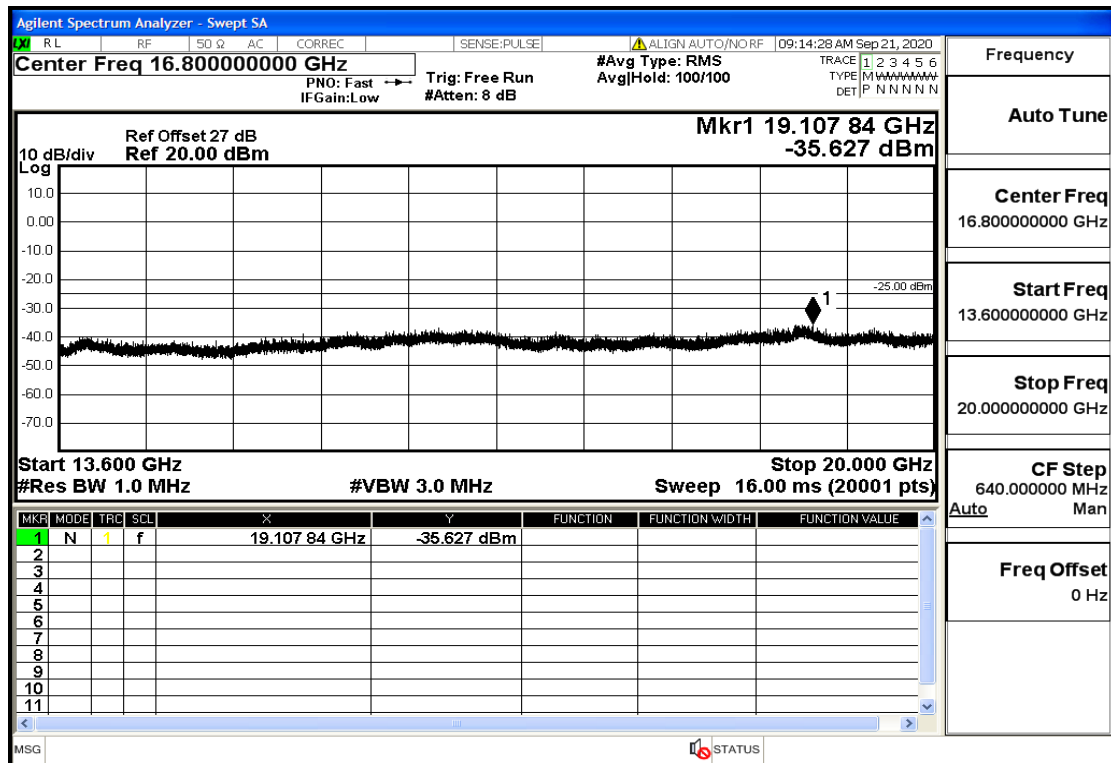

OB7-5-2567.5-QPSK-25#LOW@13.6GHz-20GHz@Pass