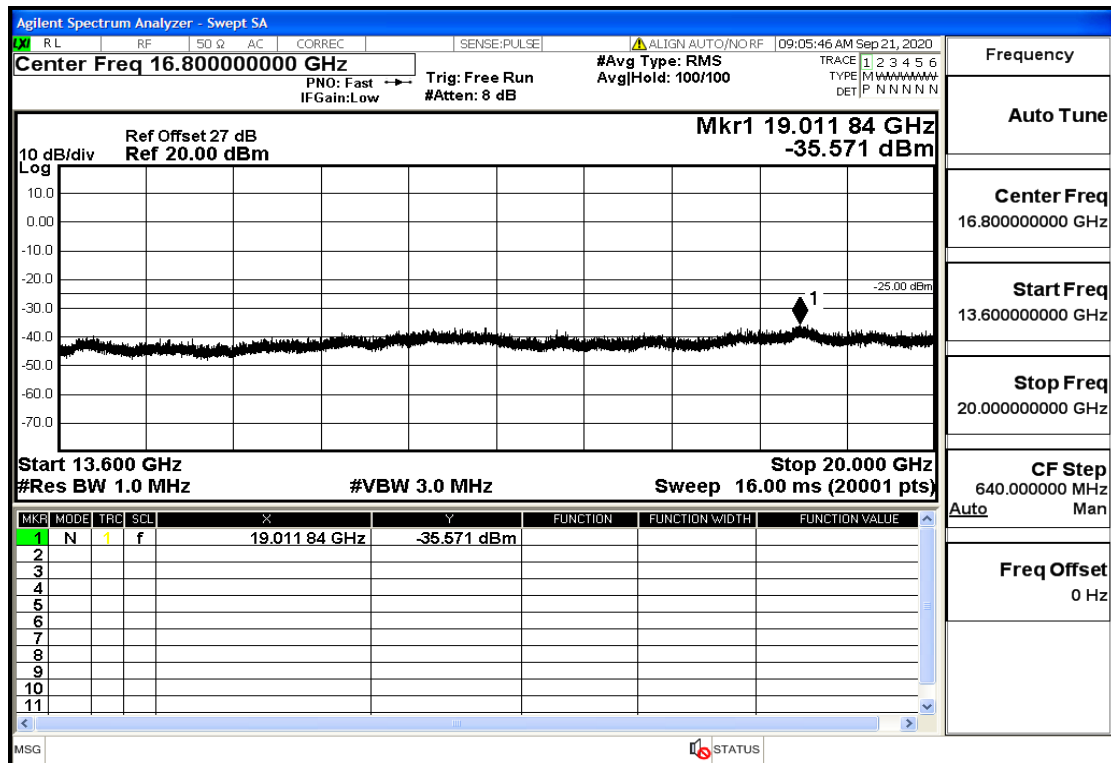

OB7-5-2502.5-QPSK-1#LOW@13.6GHz-20GHz@Pass