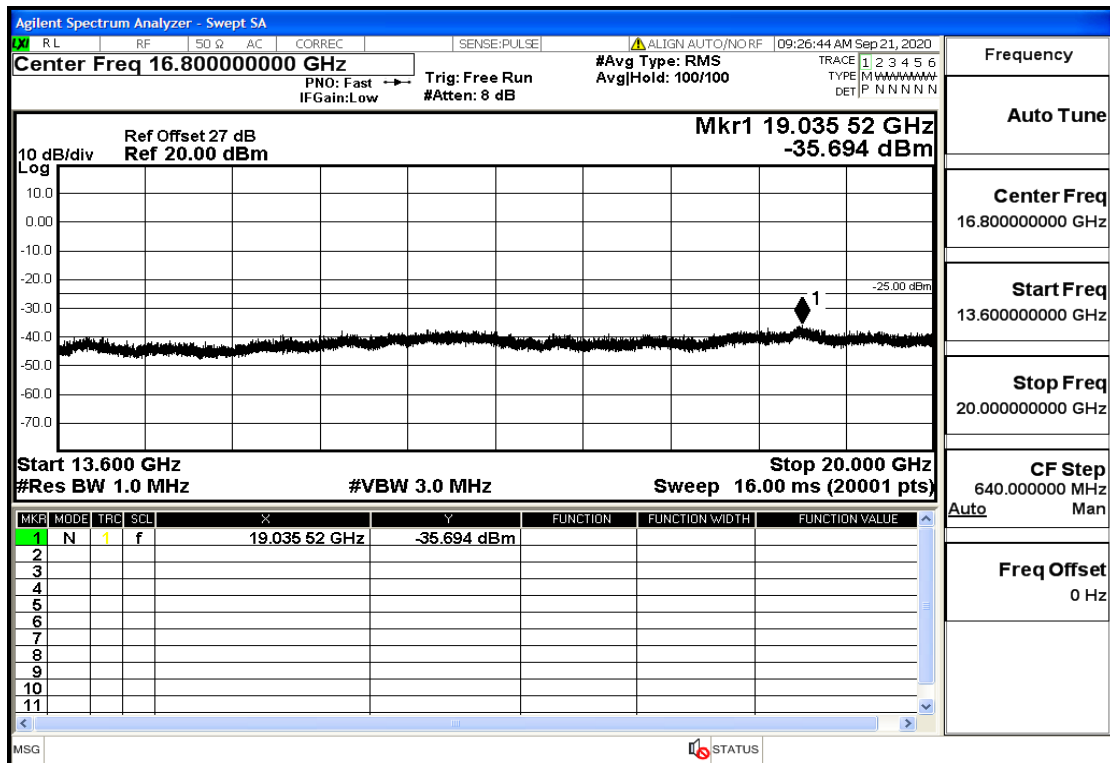

OB7-10-2535-QPSK-1#LOW@13.6GHz-20GHz@Pass