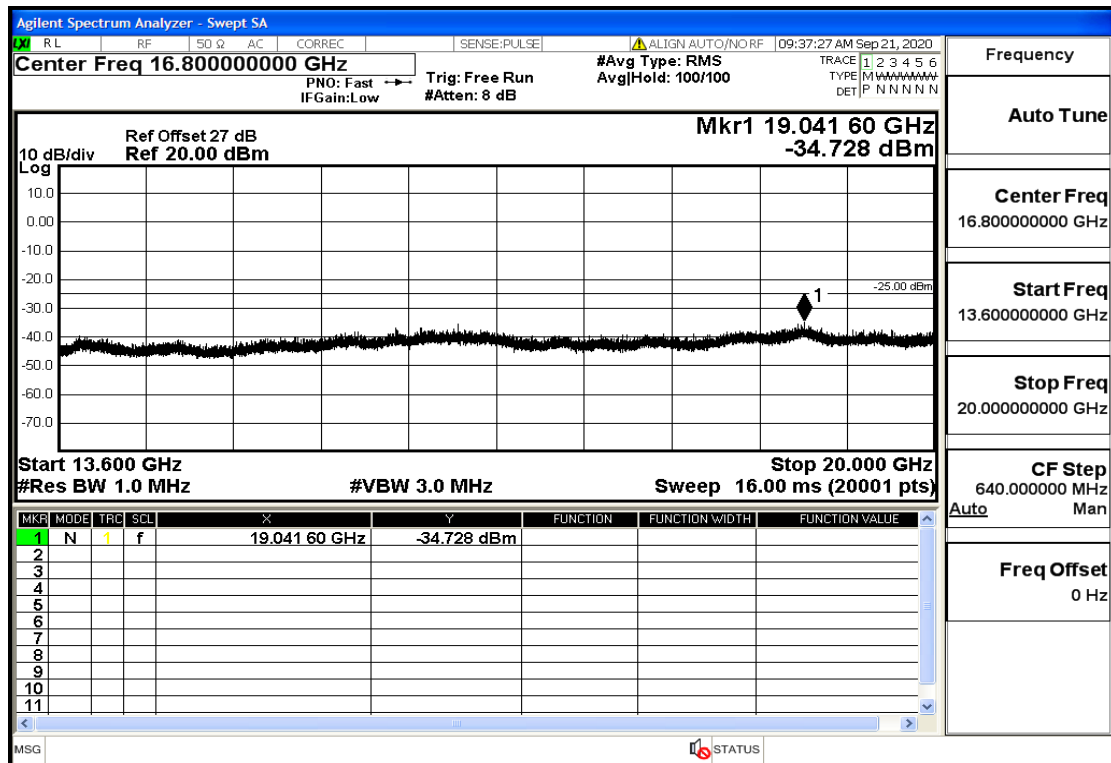

OB7-15-2507.5-QPSK-1#LOW@13.6GHz-20GHz@Pass