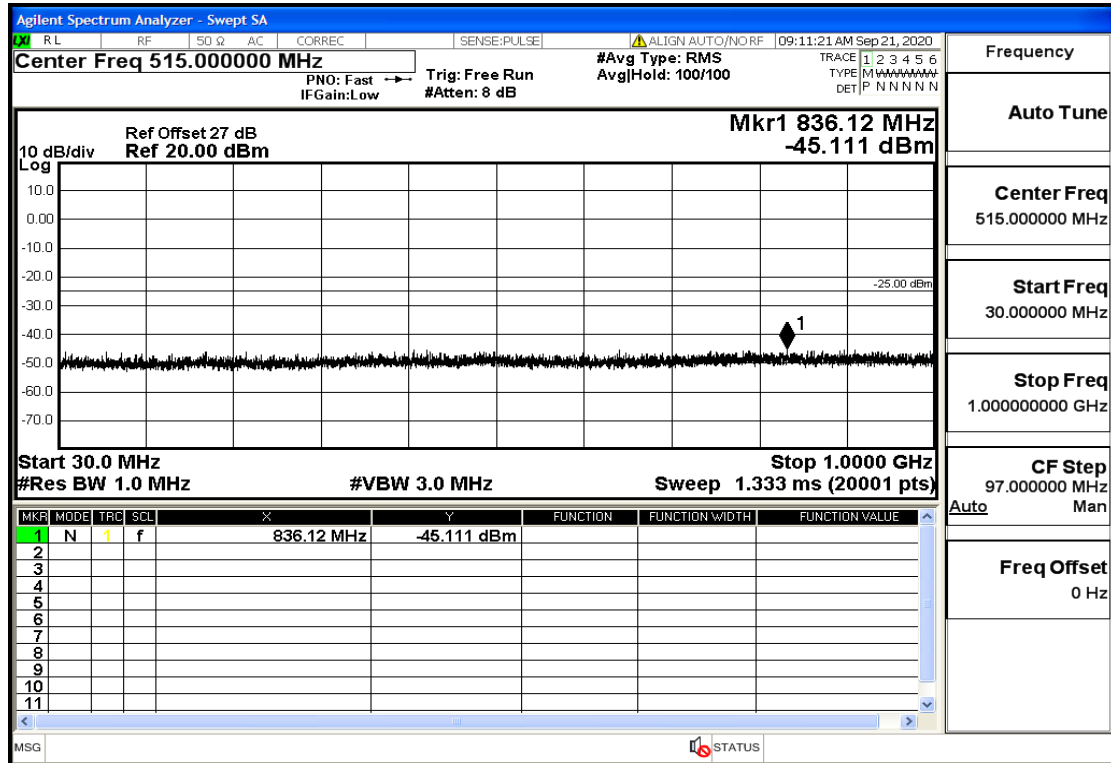

OB7-5-2535-QPSK-1#HIGH@30mHz-1GHz@Pass