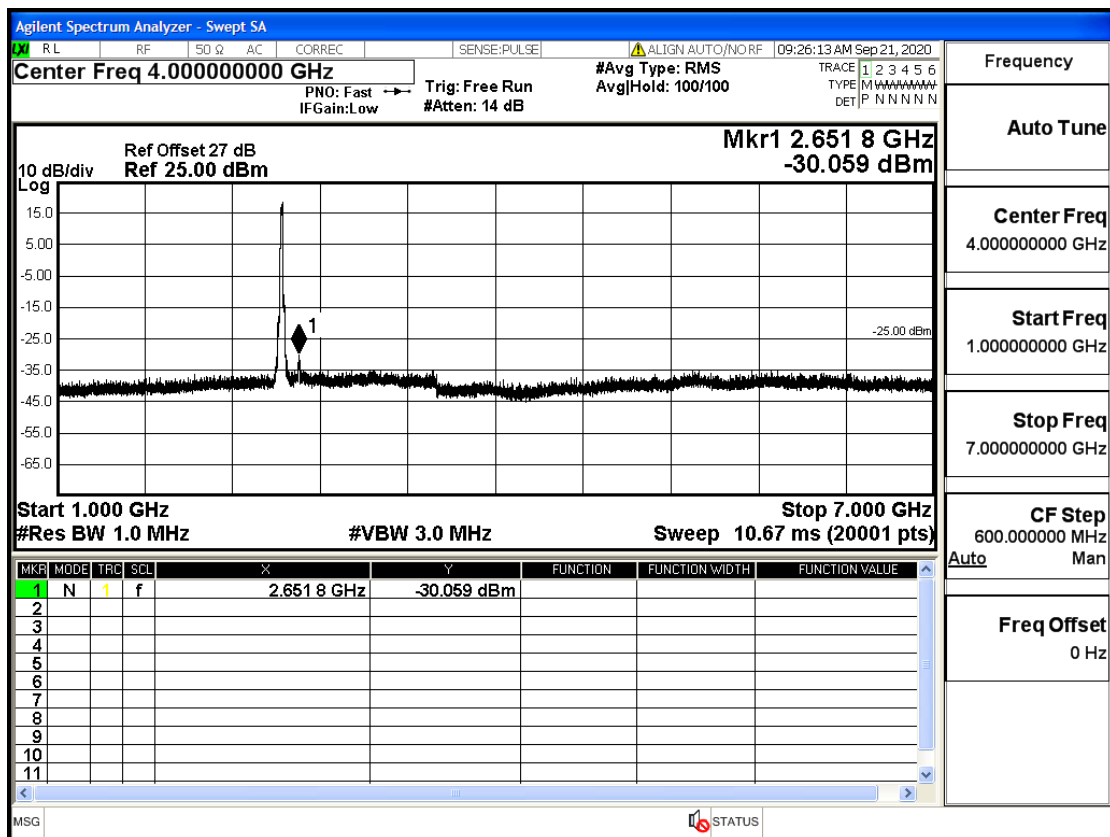

OB7-10-2535-QPSK-50#LOW@30mHz-1GHz@Pass

OB7-10-2535-QPSK-50#LOW@1GHz-7GHz@Pass

OB7-10-2535-QPSK-50#LOW@7GHz-13.6GHz@Pass

OB7-10-2535-QPSK-50#LOW@13.6GHz-20GHz@Pass

OB7-10-2535-QPSK-1#LOW@30mHz-1GHz@Pass

OB7-10-2535-QPSK-1#LOW@1GHz-7GHz@Pass