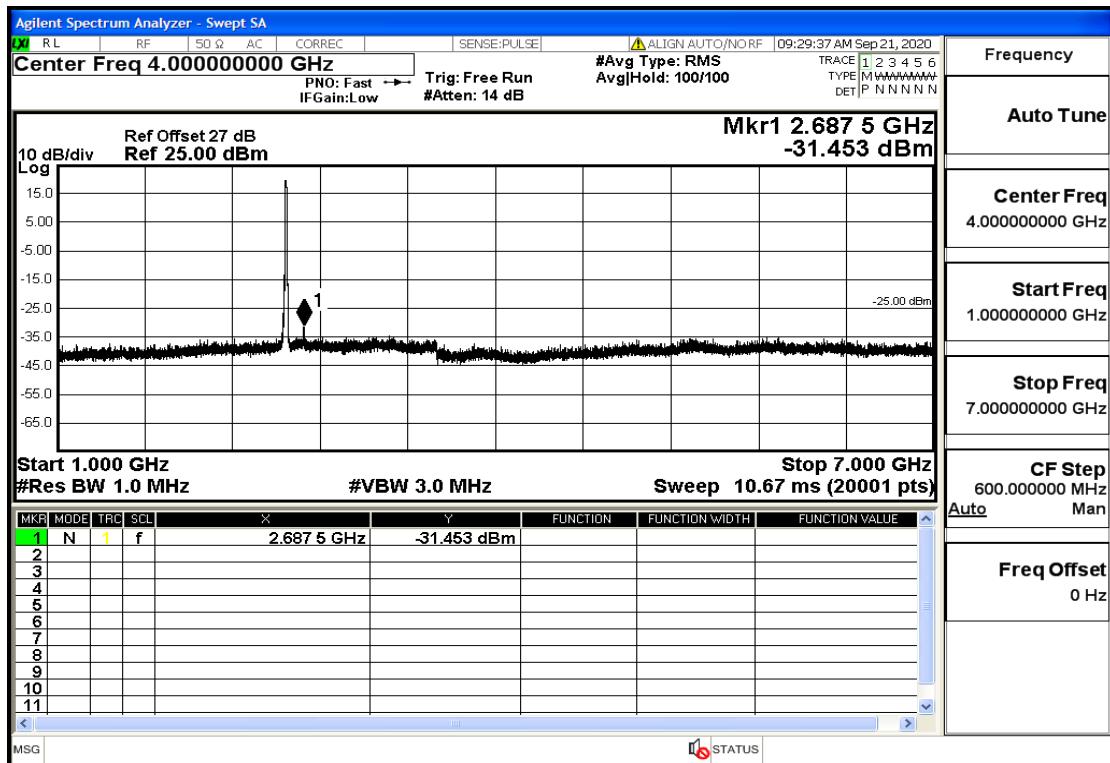

OB7-10-2565-QPSK-50#LOW@1GHz-7GHz@Pass