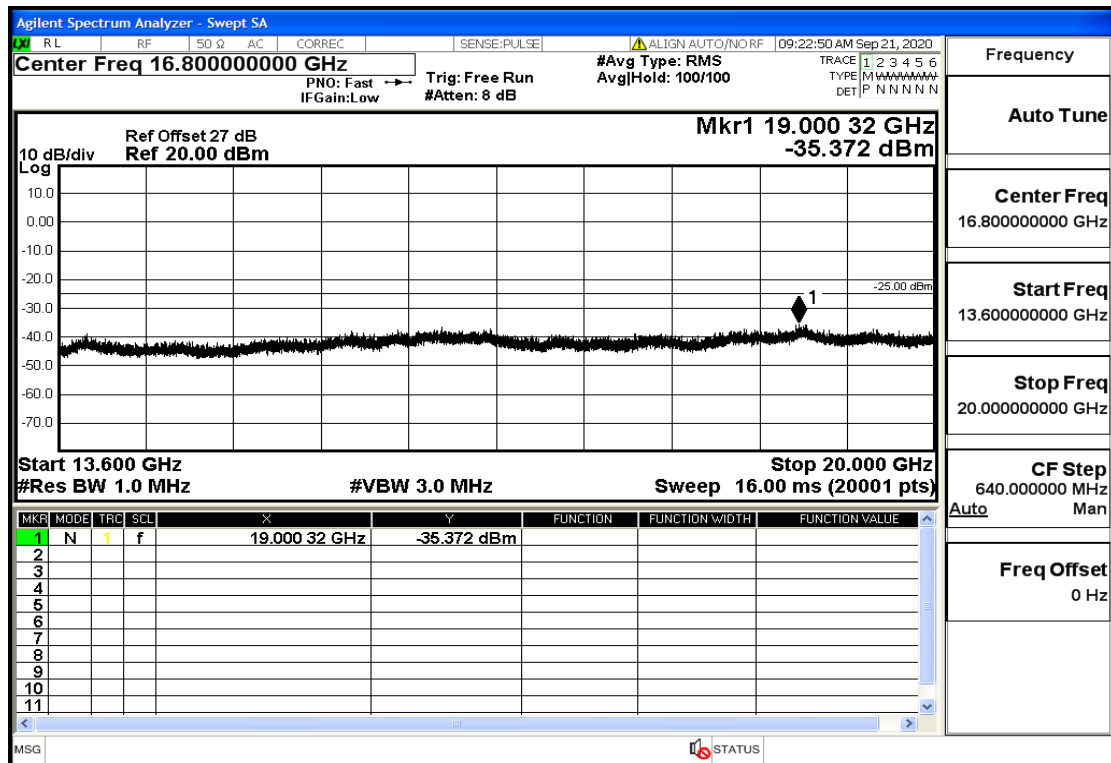

OB7-10-2505-QPSK-1#LOW@7GHz-13.6GHz@Pass

OB7-10-2505-QPSK-1#LOW@13.6GHz-20GHz@Pass

OB7-10-2505-QPSK-1#HIGH@30MHz-1GHz@Pass

OB7-10-2505-QPSK-1#HIGH@1GHz-7GHz@Pass

OB7-10-2505-QPSK-1#HIGH@7GHz-13.6GHz@Pass

OB7-10-2505-QPSK-1#HIGH@13.6GHz-20GHz@Pass