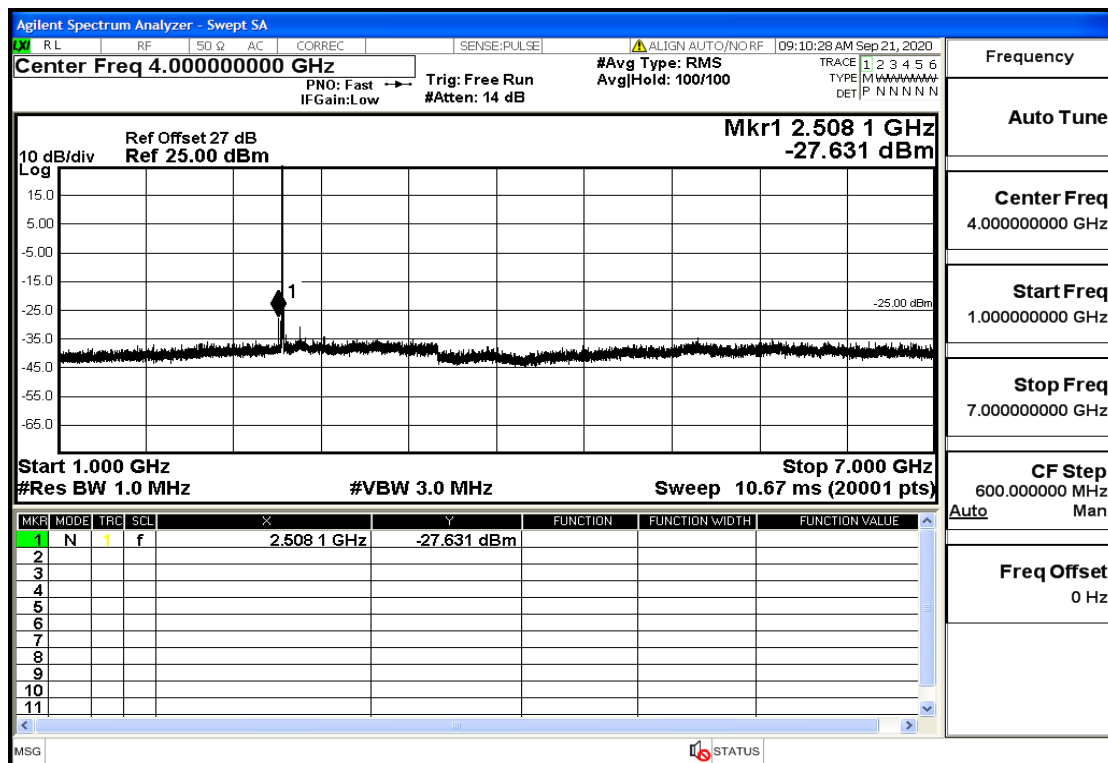

OB7-5-2535-QPSK-1#LOW@1GHz-7GHz@Margin Low!