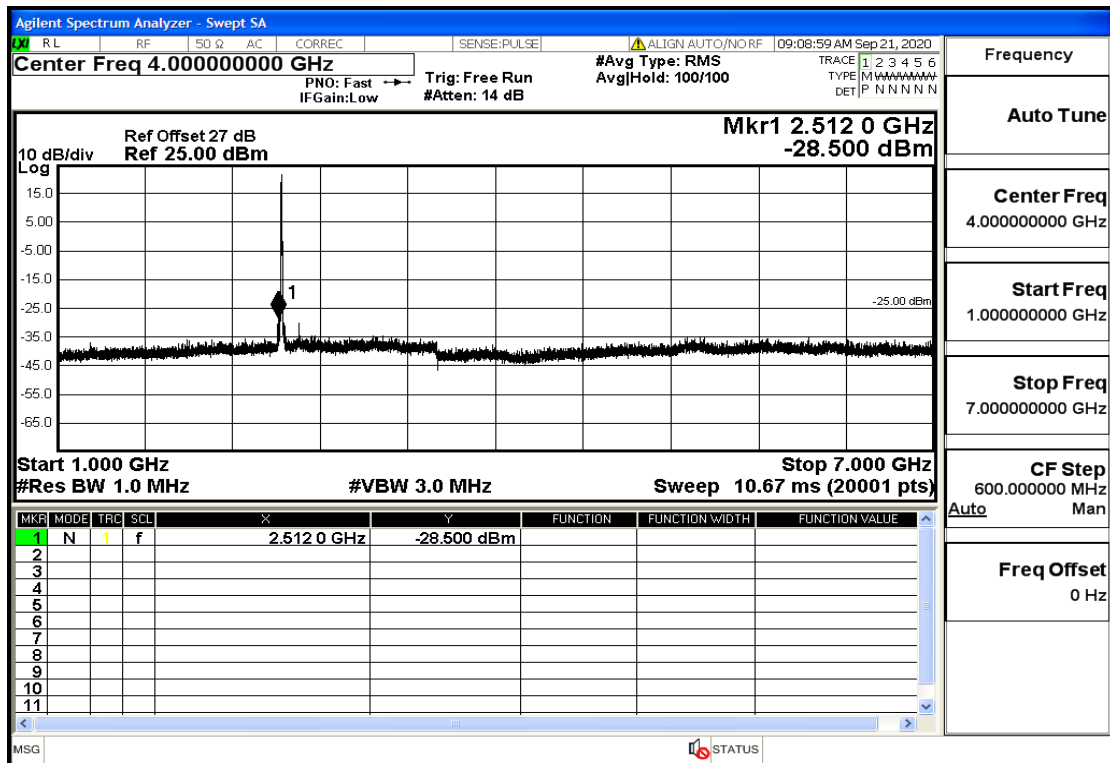

OB7-5-2502.5-QPSK-1#HIGH@7GHz-13.6GHz@Pass

OB7-5-2502.5-QPSK-1#HIGH@13.6GHz-20GHz@Pass

OB7-5-2535-QPSK-25#LOW@30MHz-1GHz@Pass

OB7-5-2535-QPSK-25#LOW@1GHz-7GHz@Pass

OB7-5-2535-QPSK-25#LOW@7GHz-13.6GHz@Pass