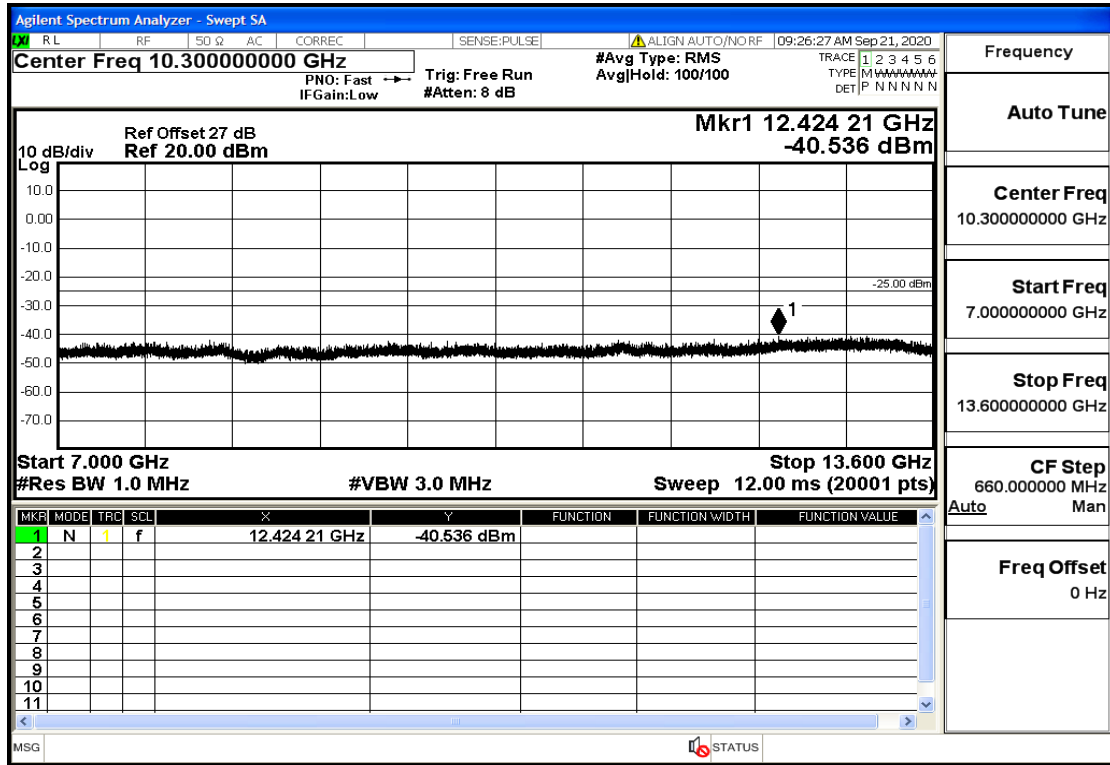

OB7-10-2535-QPSK-1#LOW@7GHz-13.6GHz@Pass