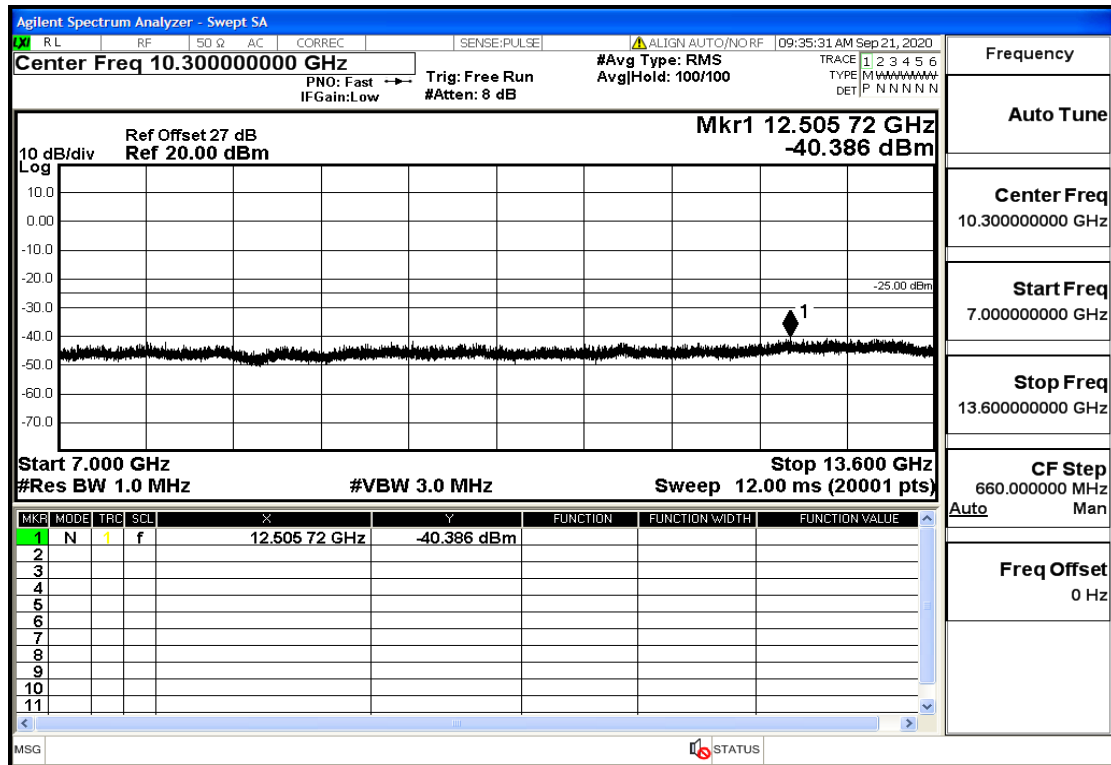

OB7-15-2507.5-QPSK-75#LOW@7GHz-13.6GHz@Pass