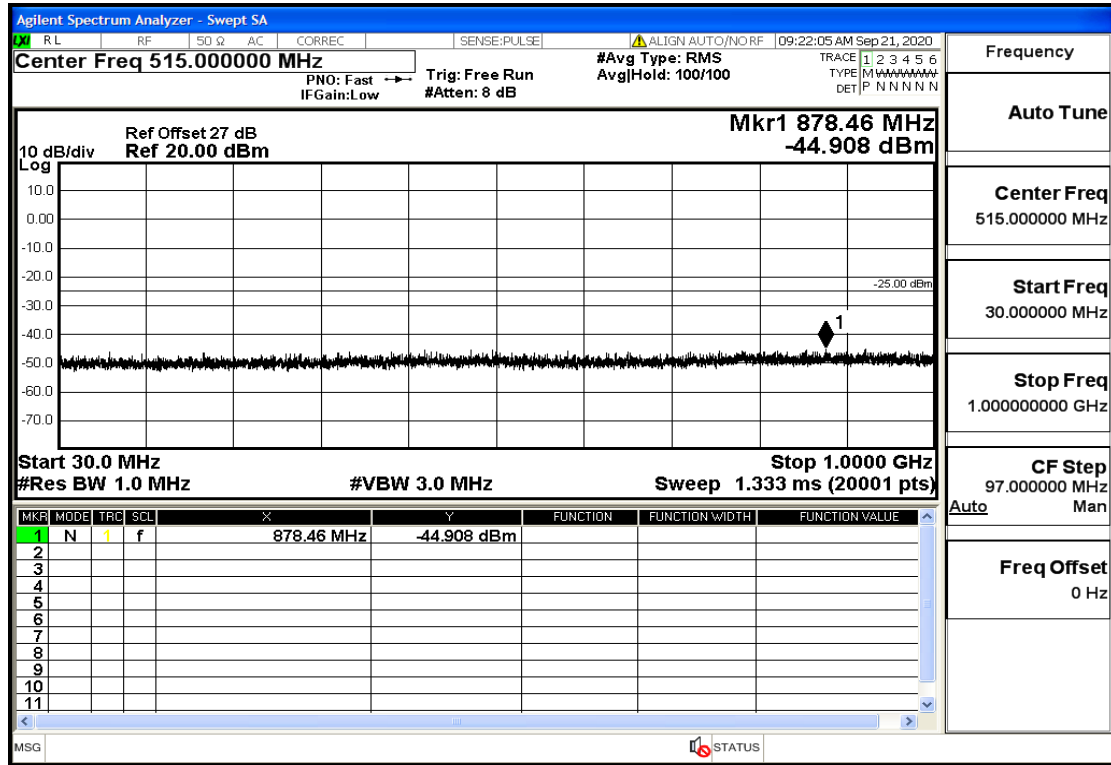

OB7-10-2505-QPSK-1#HIGH@30MHz-1GHz@Pass