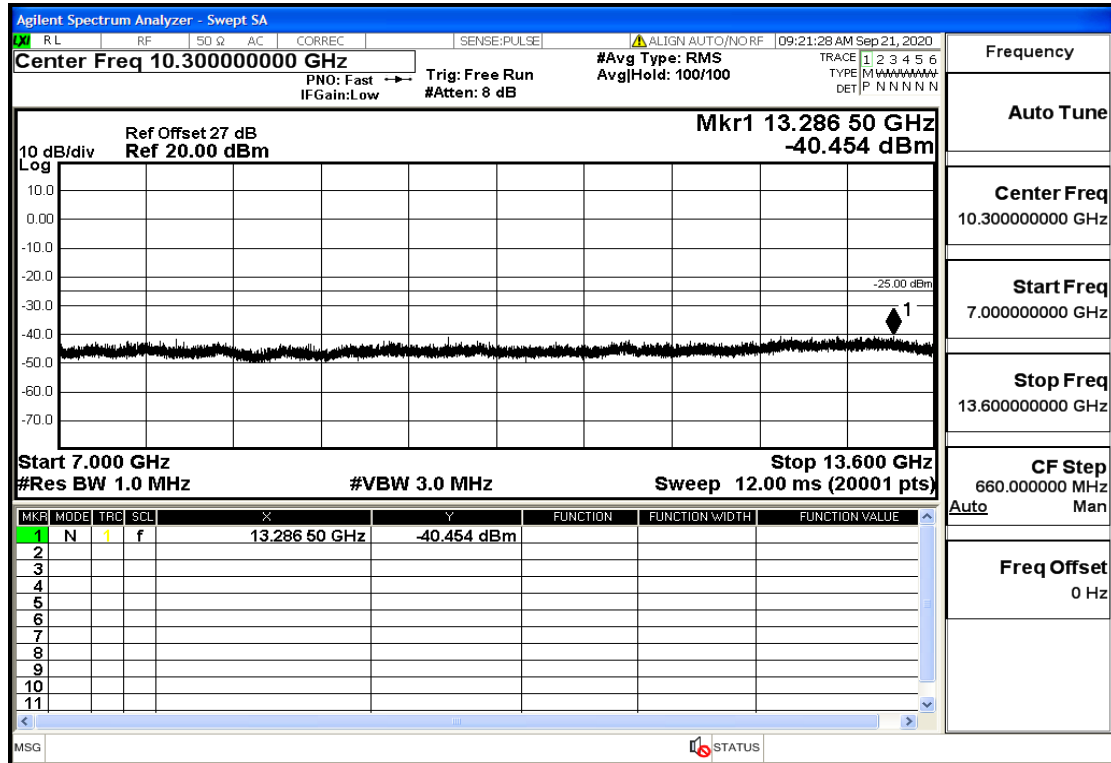

OB7-10-2505-QPSK-1#LOW@7GHz-13.6GHz@Pass