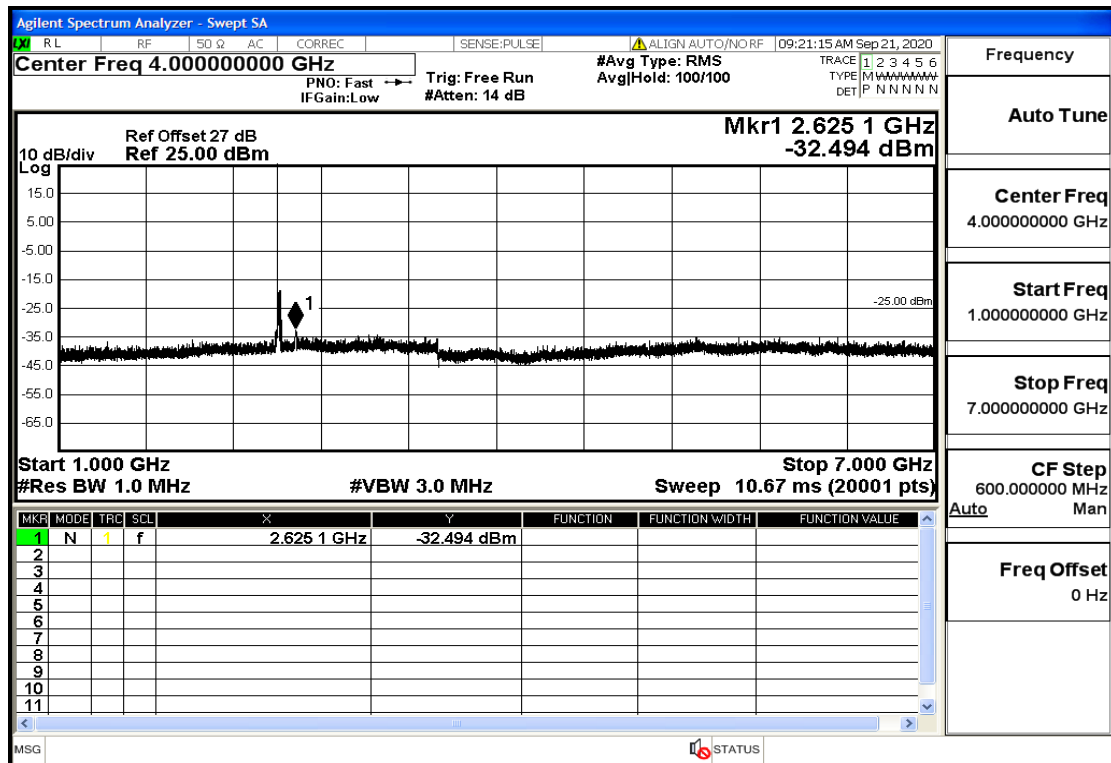

OB7-10-2505-QPSK-50#LOW@30mHz-1GHz@Pass

OB7-10-2505-QPSK-50#LOW@1GHz-7GHz@Pass

OB7-10-2505-QPSK-50#LOW@7GHz-13.6GHz@Pass

OB7-10-2505-QPSK-50#LOW@13.6GHz-20GHz@Pass

OB7-10-2505-QPSK-1#LOW@30MHz-1GHz@Pass

OB7-10-2505-QPSK-1#LOW@1GHz-7GHz@Pass