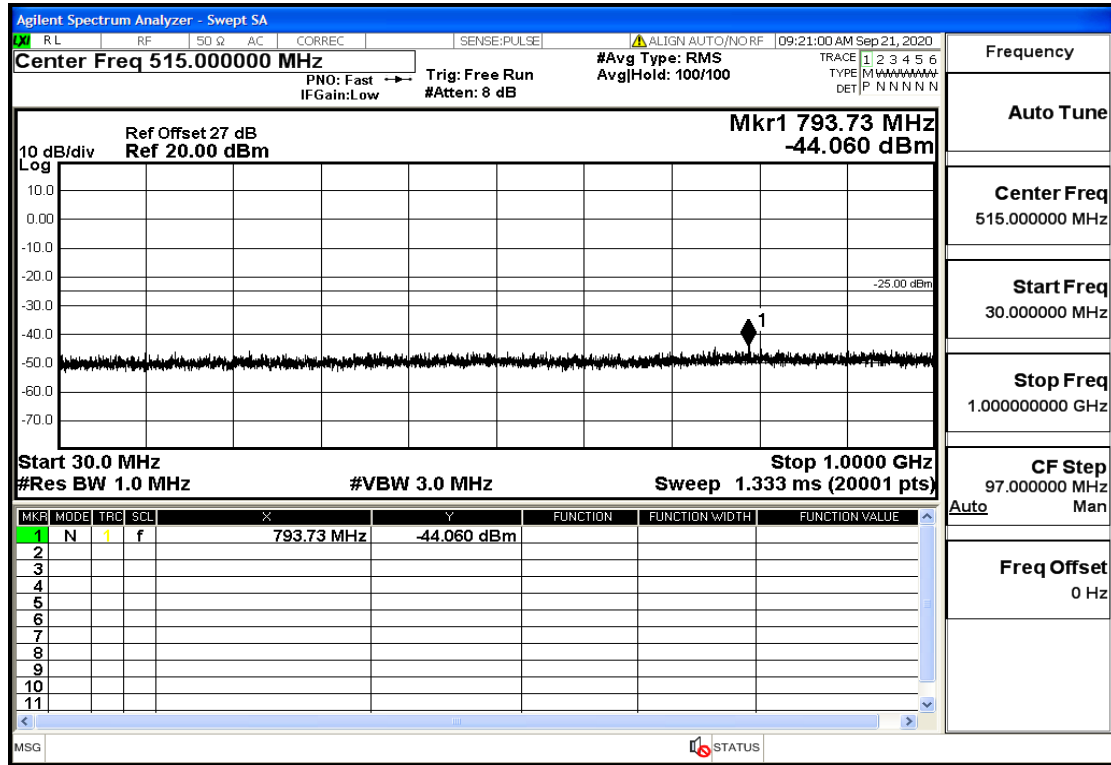

OB7-10-2505-QPSK-50#LOW@30mHz-1GHz@Pass

OB7-10-2505-QPSK-50#LOW@1GHz-7GHz@Pass

OB7-10-2505-QPSK-50#LOW@7GHz-13.6GHz@Pass

OB7-10-2505-QPSK-50#LOW@13.6GHz-20GHz@Pass

OB7-10-2505-QPSK-1#LOW@30MHz-1GHz@Pass

OB7-10-2505-QPSK-1#LOW@1GHz-7GHz@Pass