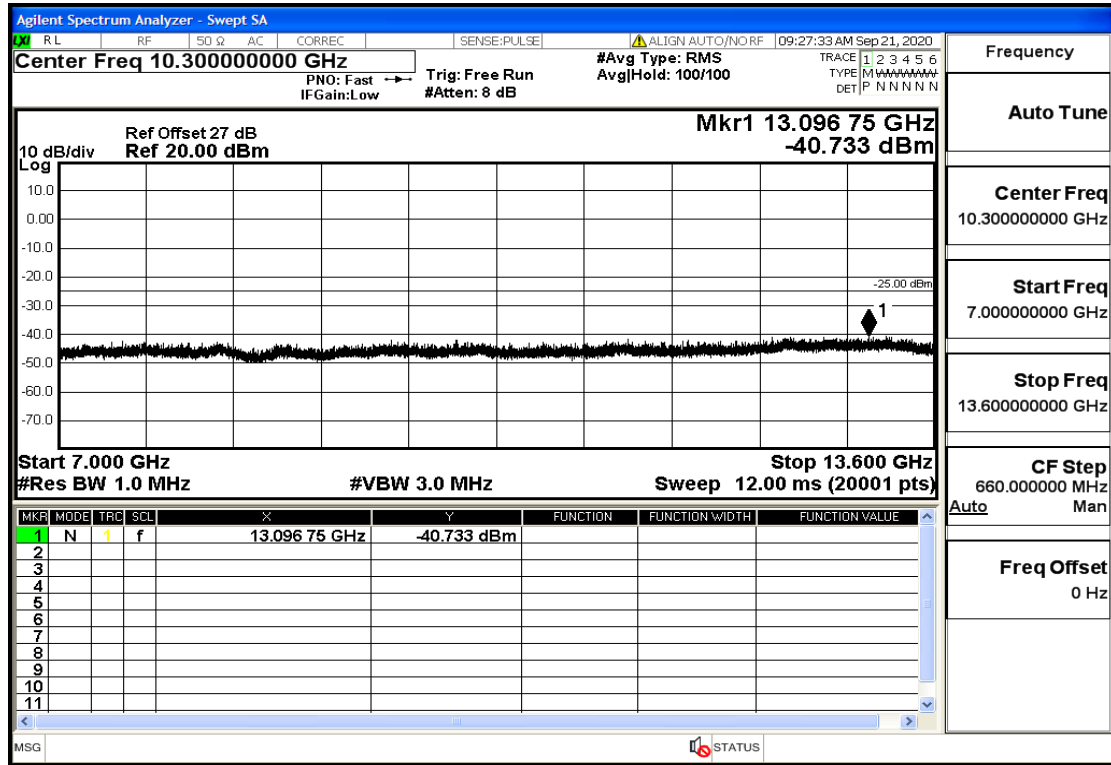

OB7-10-2535-QPSK-1#LOW@7GHz-13.6GHz@Pass

OB7-10-2535-QPSK-1#LOW@13.6GHz-20GHz@Pass

OB7-10-2535-QPSK-1#HIGH@30MHz-1GHz@Pass

OB7-10-2535-QPSK-1#HIGH@1GHz-7GHz@Pass

OB7-10-2535-QPSK-1#HIGH@7GHz-13.6GHz@Pass

OB7-10-2535-QPSK-1#HIGH@13.6GHz-20GHz@Pass