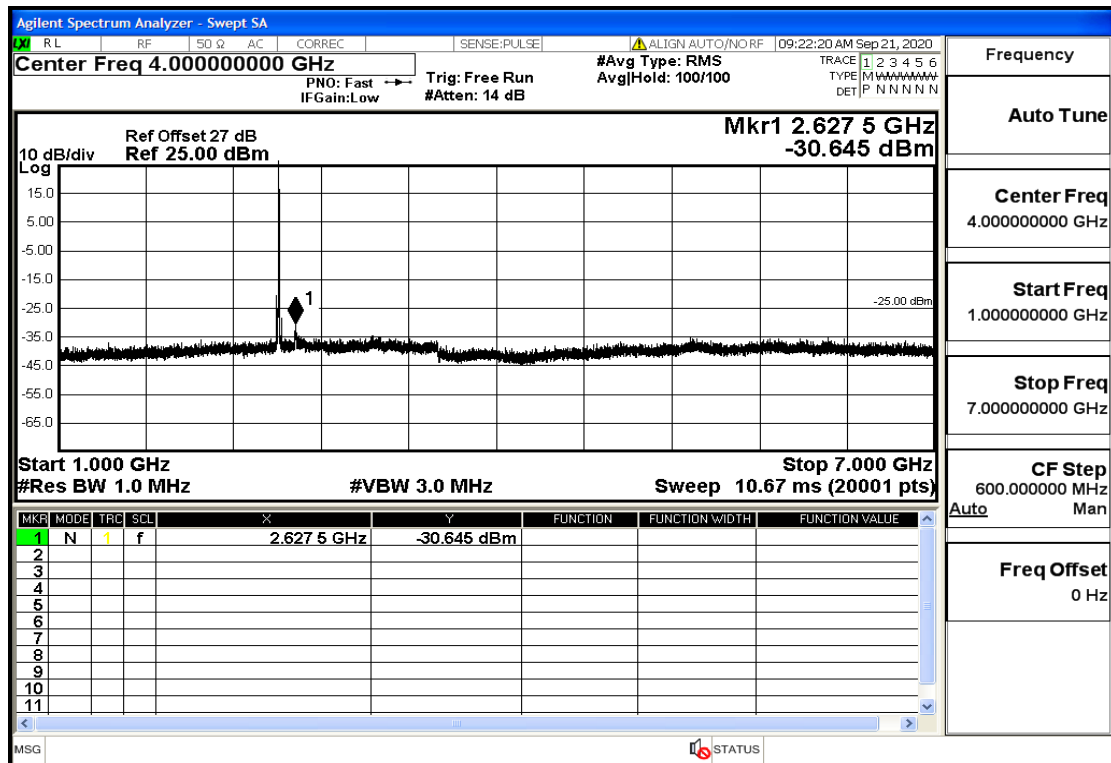

OB7-10-2505-QPSK-1#LOW@7GHz-13.6GHz@Pass

OB7-10-2505-QPSK-1#LOW@13.6GHz-20GHz@Pass

OB7-10-2505-QPSK-1#HIGH@30MHz-1GHz@Pass

OB7-10-2505-QPSK-1#HIGH@1GHz-7GHz@Pass

OB7-10-2505-QPSK-1#HIGH@7GHz-13.6GHz@Pass

OB7-10-2505-QPSK-1#HIGH@13.6GHz-20GHz@Pass