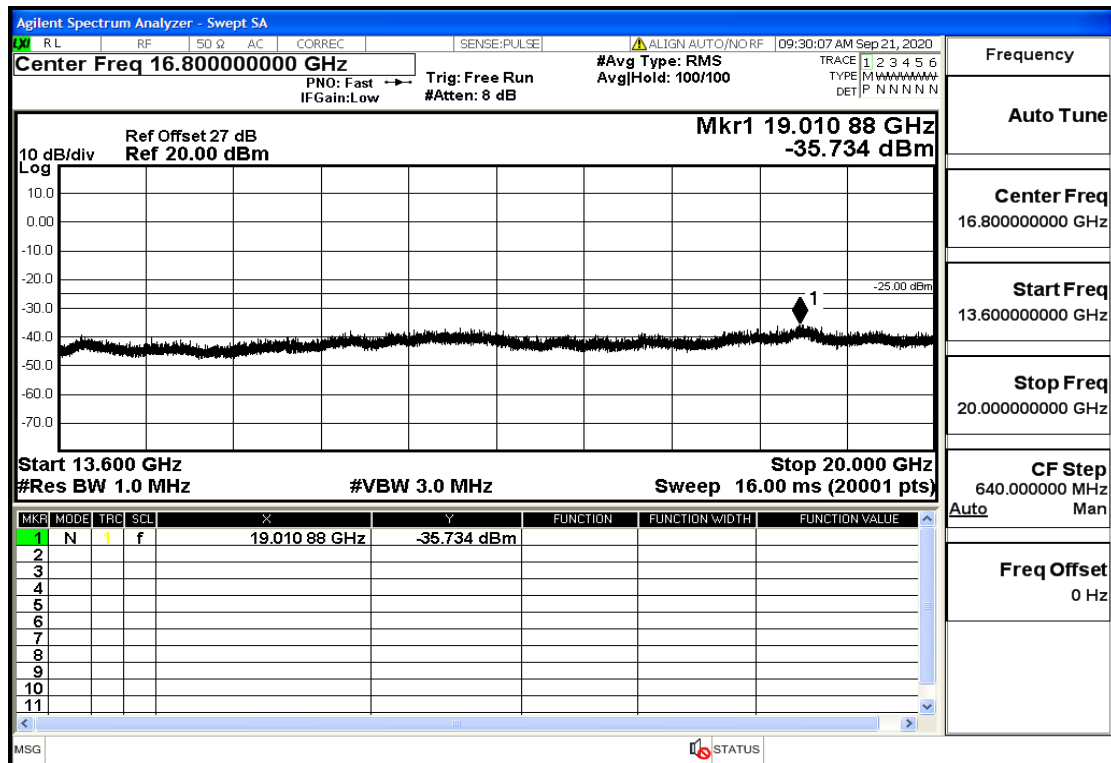

OB7-10-2565-QPSK-50#LOW@30mHz-1GHz@Pass

OB7-10-2565-QPSK-50#LOW@1GHz-7GHz@Pass

OB7-10-2565-QPSK-50#LOW@7GHz-13.6GHz@Pass

OB7-10-2565-QPSK-50#LOW@13.6GHz-20GHz@Pass

OB7-10-2565-QPSK-1#LOW@30MHz-1GHz@Pass

OB7-10-2565-QPSK-1#LOW@1GHz-7GHz@Pass