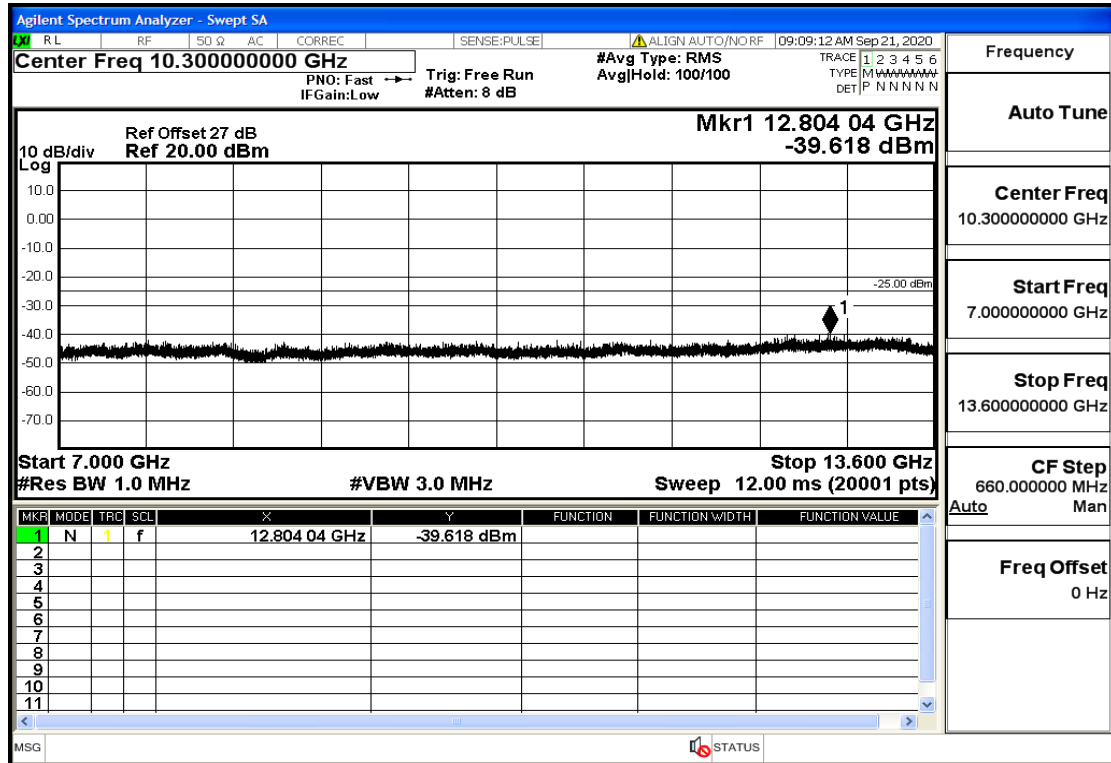

OB7-5-2502.5-QPSK-1#HIGH@7GHz-13.6GHz@Pass

OB7-5-2502.5-QPSK-1#HIGH@13.6GHz-20GHz@Pass

OB7-5-2535-QPSK-25#LOW@30MHz-1GHz@Pass

OB7-5-2535-QPSK-25#LOW@1GHz-7GHz@Pass

OB7-5-2535-QPSK-25#LOW@7GHz-13.6GHz@Pass