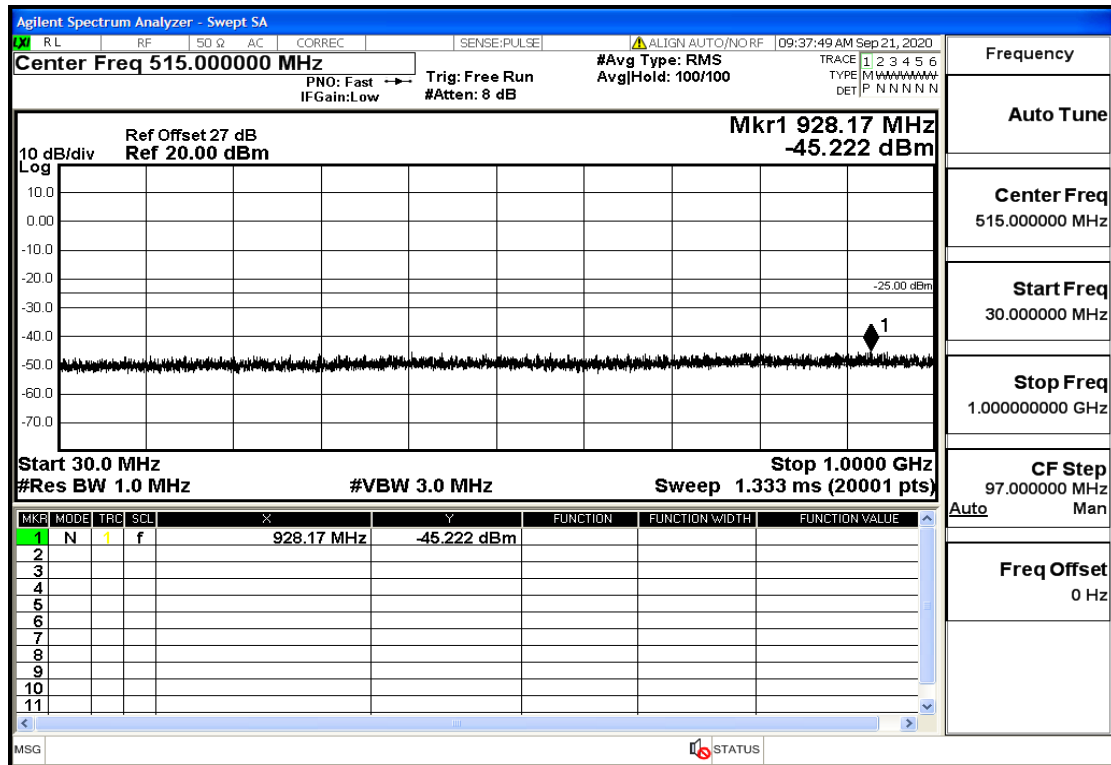

OB7-15-2507.5-QPSK-1#LOW@1GHz-7GHz@Pass

OB7-15-2507.5-QPSK-1#LOW@7GHz-13.6GHz@Pass

OB7-15-2507.5-QPSK-1#LOW@13.6GHz-20GHz@Pass

OB7-15-2507.5-QPSK-1#HIGH@30mHz-1GHz@Pass

OB7-15-2507.5-QPSK-1#HIGH@1GHz-7GHz@Pass