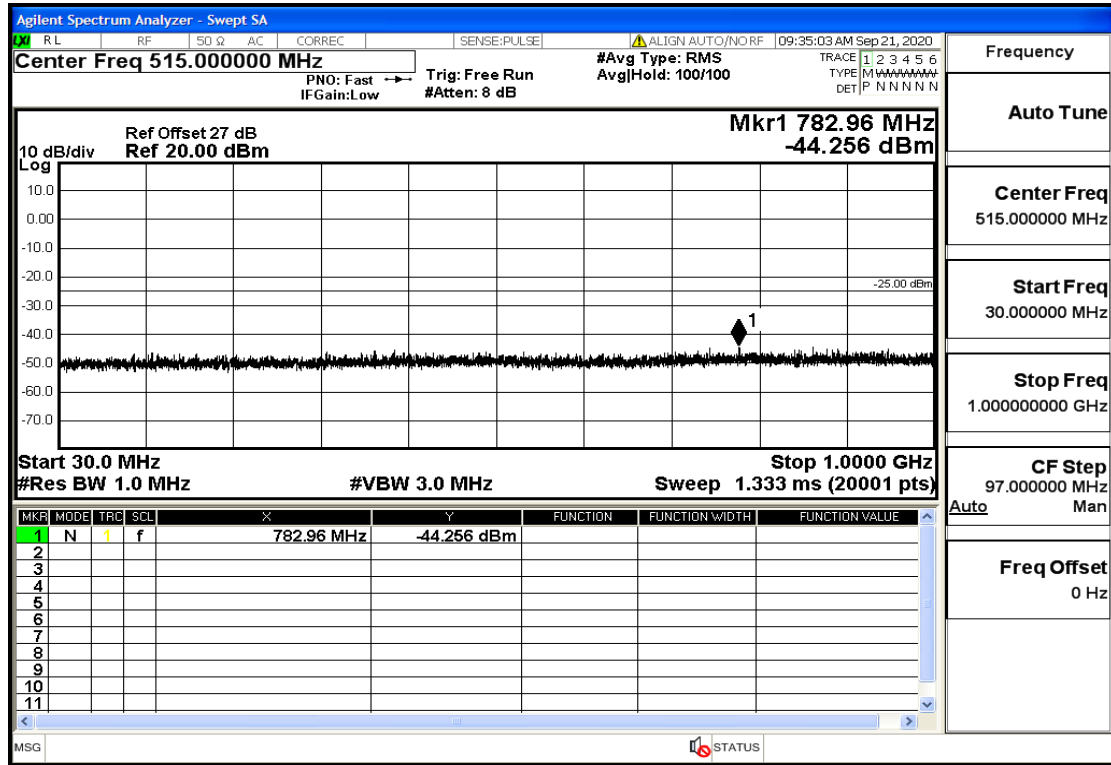

OB7-15-2507.5-QPSK-75#LOW@30mHz-1GHz@Pass