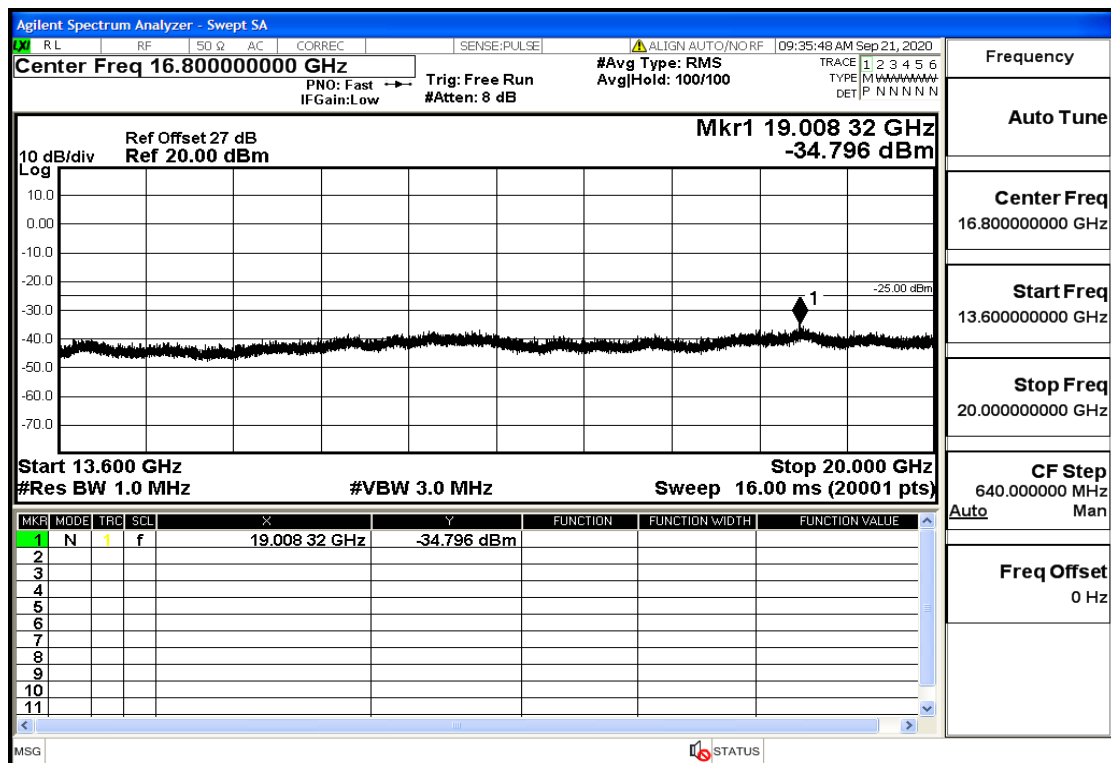

OB7-15-2507.5-QPSK-75#LOW@30mHz-1GHz@Pass

OB7-15-2507.5-QPSK-75#LOW@1GHz-7GHz@Pass

OB7-15-2507.5-QPSK-75#LOW@7GHz-13.6GHz@Pass

OB7-15-2507.5-QPSK-75#LOW@13.6GHz-20GHz@Pass

OB7-15-2507.5-QPSK-1#LOW@30mHz-1GHz@Pass