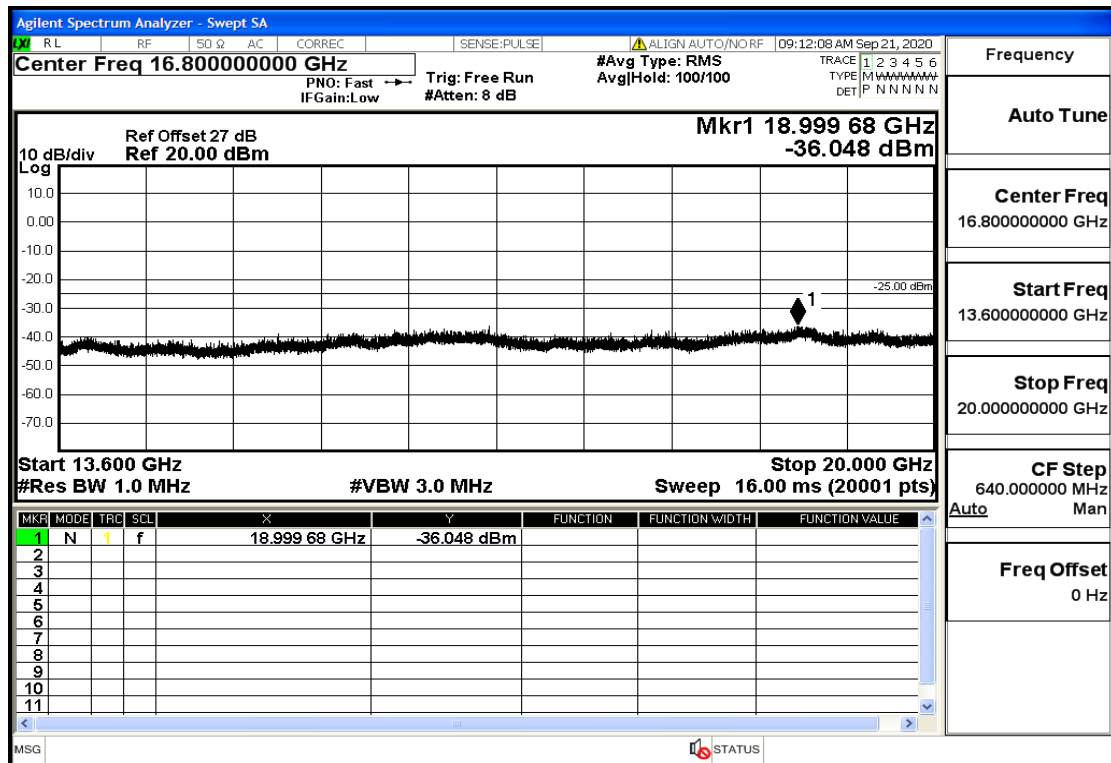

OB7-5-2535-QPSK-1#HIGH@30mHz-1GHz@Pass

OB7-5-2535-QPSK-1#HIGH@1GHz-7GHz@Pass

OB7-5-2535-QPSK-1#HIGH@7GHz-13.6GHz@Pass

OB7-5-2535-QPSK-1#HIGH@13.6GHz-20GHz@Pass

OB7-5-2567.5-QPSK-25#LOW@30MHz-1GHz@Pass

OB7-5-2567.5-QPSK-25#LOW@1GHz-7GHz@Pass