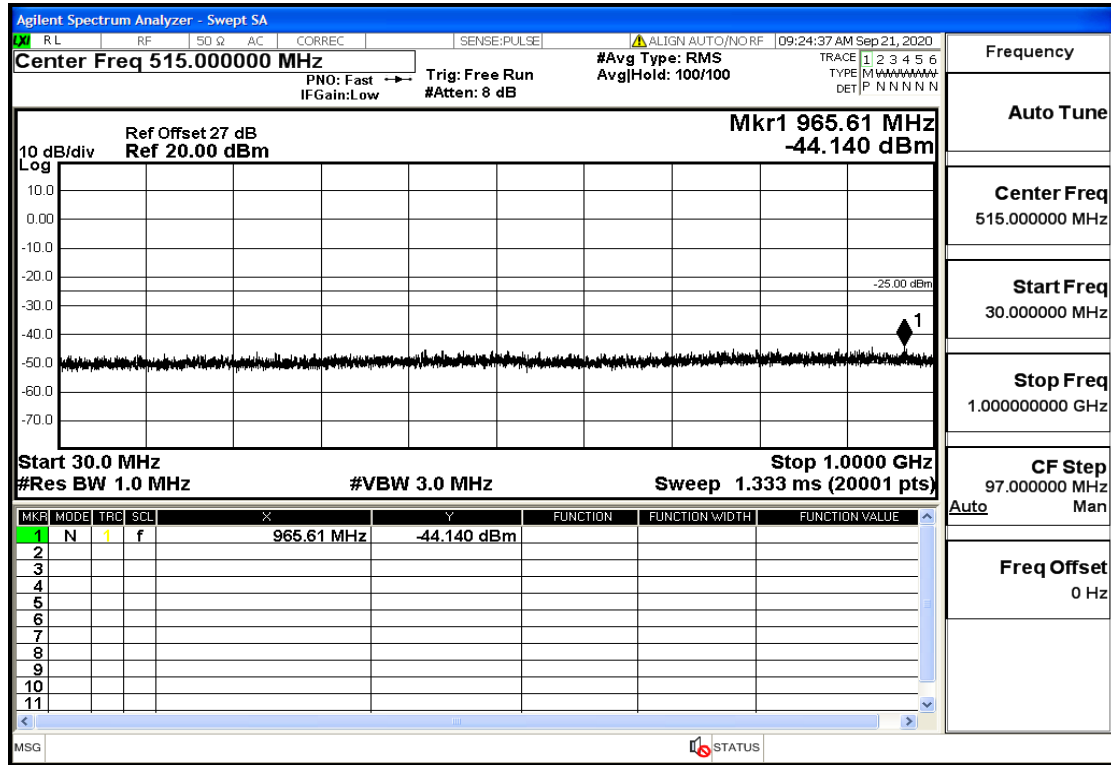

OB7-10-2535-QPSK-50#LOW@30mHz-1GHz@Pass