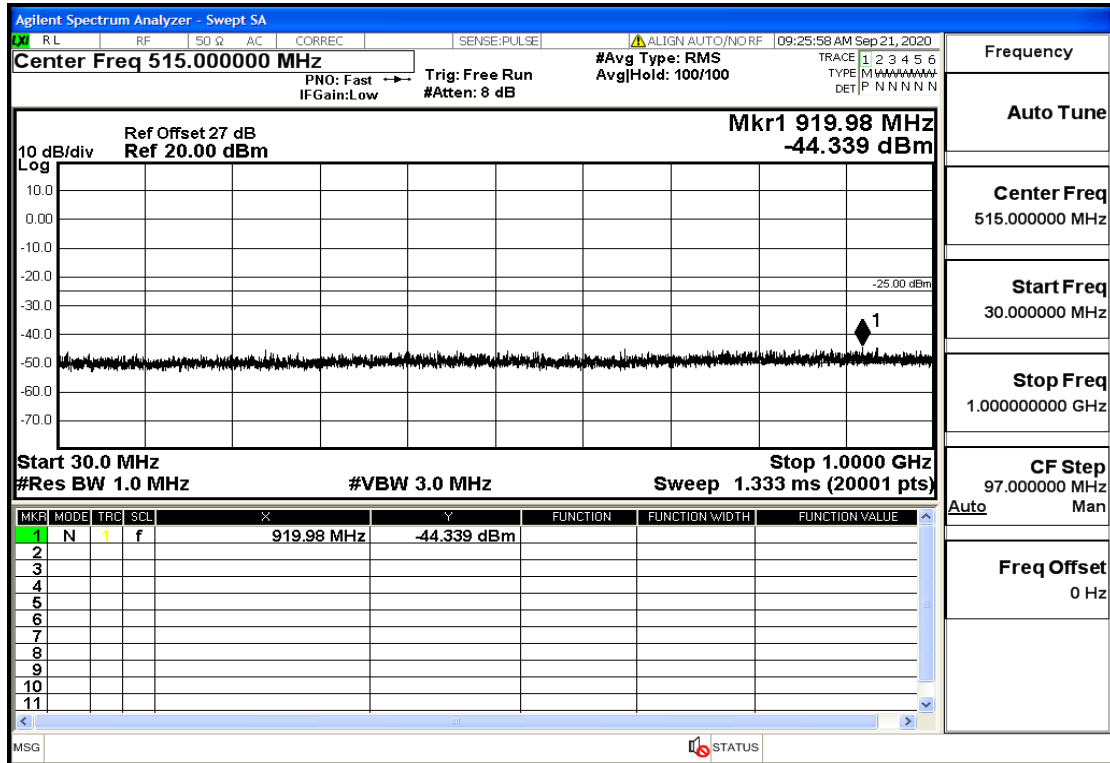

OB7-10-2535-QPSK-50#LOW@30mHz-1GHz@Pass

OB7-10-2535-QPSK-50#LOW@1GHz-7GHz@Pass

OB7-10-2535-QPSK-50#LOW@7GHz-13.6GHz@Pass

OB7-10-2535-QPSK-50#LOW@13.6GHz-20GHz@Pass

OB7-10-2535-QPSK-1#LOW@30mHz-1GHz@Pass

OB7-10-2535-QPSK-1#LOW@1GHz-7GHz@Pass