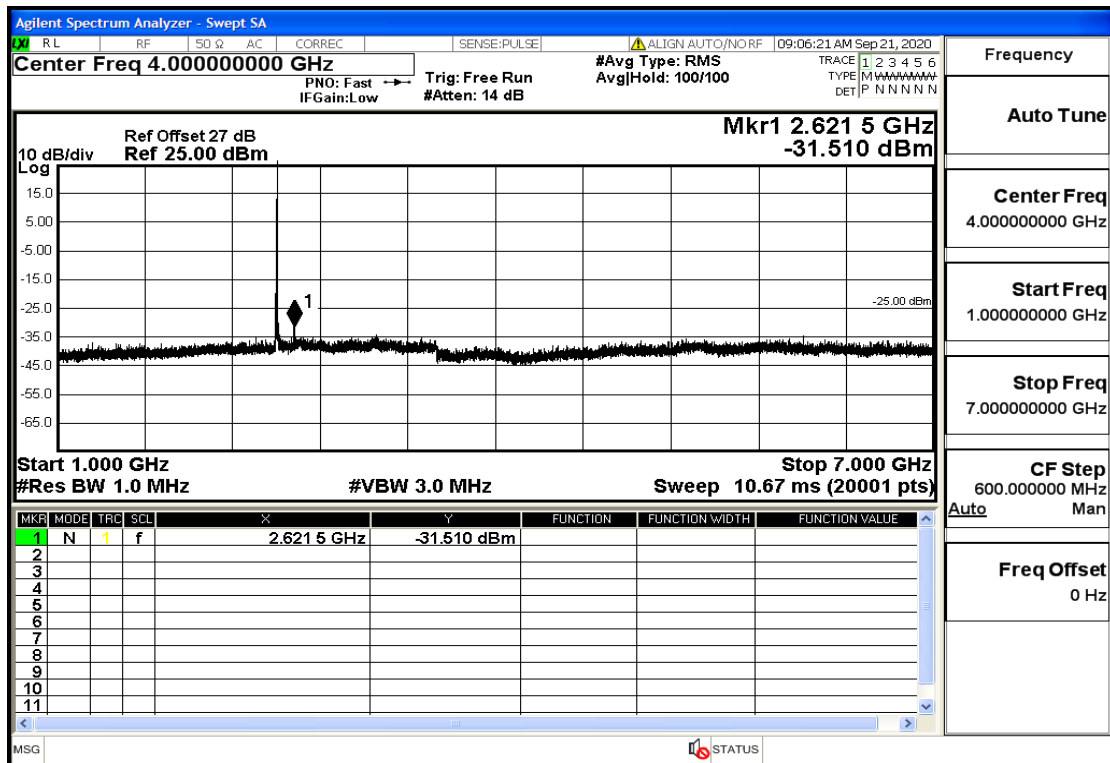

OB7-5-2502.5-QPSK-1#LOW@1GHz-7GHz@Pass

OB7-5-2502.5-QPSK-1#LOW@7GHz-13.6GHz@Pass

OB7-5-2502.5-QPSK-1#LOW@13.6GHz-20GHz@Pass

OB7-5-2502.5-QPSK-1#HIGH@30mHz-1GHz@Pass

OB7-5-2502.5-QPSK-1#HIGH@1GHz-7GHz@Pass