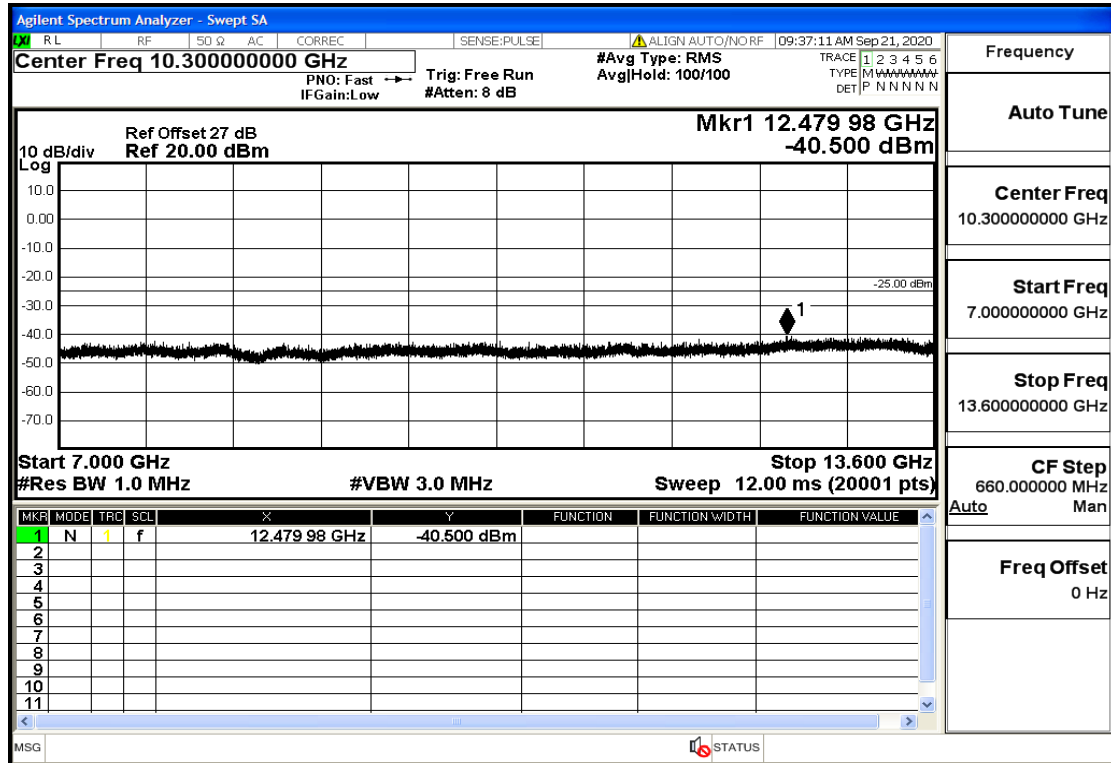

OB7-15-2507.5-QPSK-1#LOW@7GHz-13.6GHz@Pass