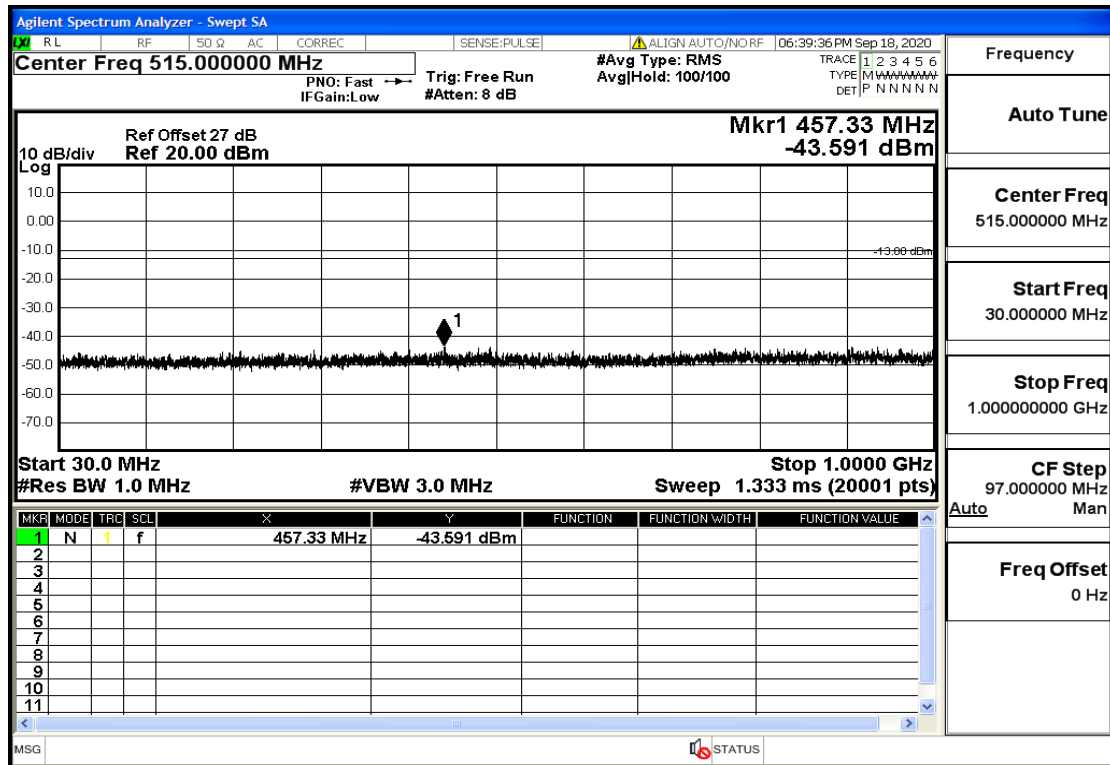

"OB4-15-1732.5-QPSK-75#LOW@13.6GHz-20GHz@Pass

"OB4-15-1732.5-QPSK-1#LOW@7GHz-13.6GHz@Pass

"OB4-15-1732.5-QPSK-1#LOW@13.6GHz-20GHz@Pass

"OB4-15-1732.5-QPSK-1#HIGH@30mHz-1GHz@Pass

"OB4-15-1732.5-QPSK-1#HIGH@1GHz-7GHz@Pass