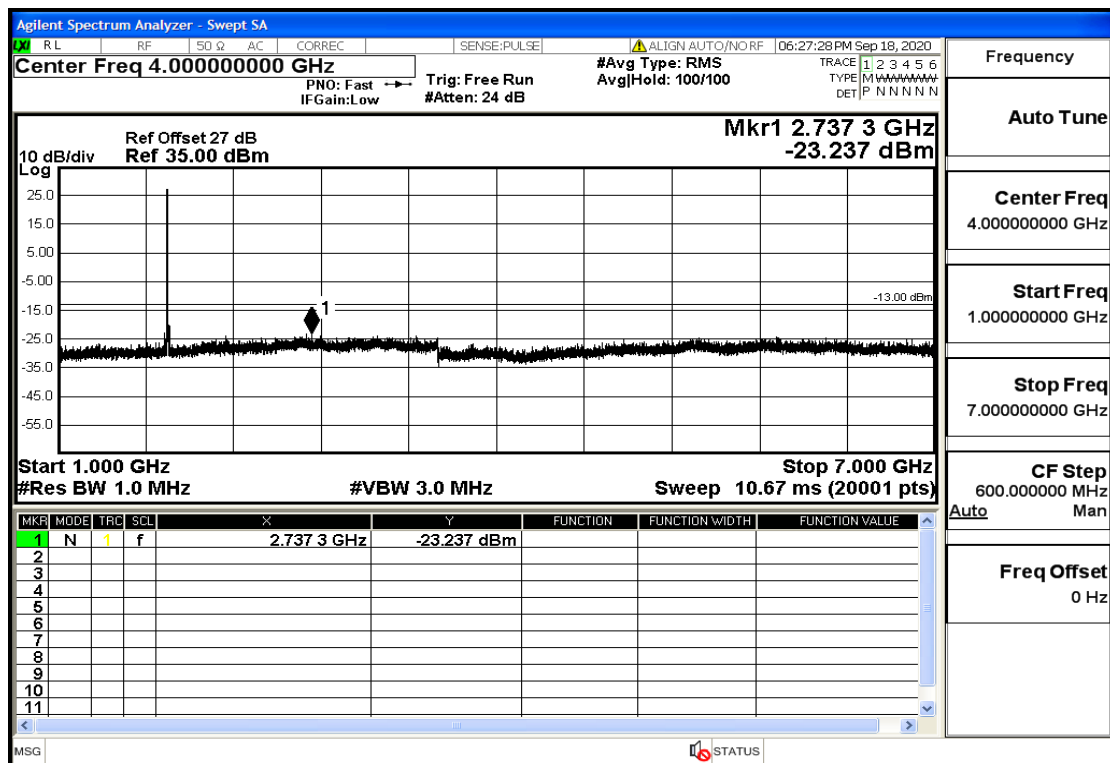

"OB4-10-1750-QPSK-50#LOW@7GHz-13.6GHz@Pass

"OB4-10-1750-QPSK-50#LOW@13.6GHz-20GHz@Pass

"OB4-10-1750-QPSK-1#LOW@30mHz-1GHz@Pass

"OB4-10-1750-QPSK-1#LOW@1GHz-7GHz@Pass

"OB4-10-1750-QPSK-1#LOW@7GHz-13.6GHz@Pass