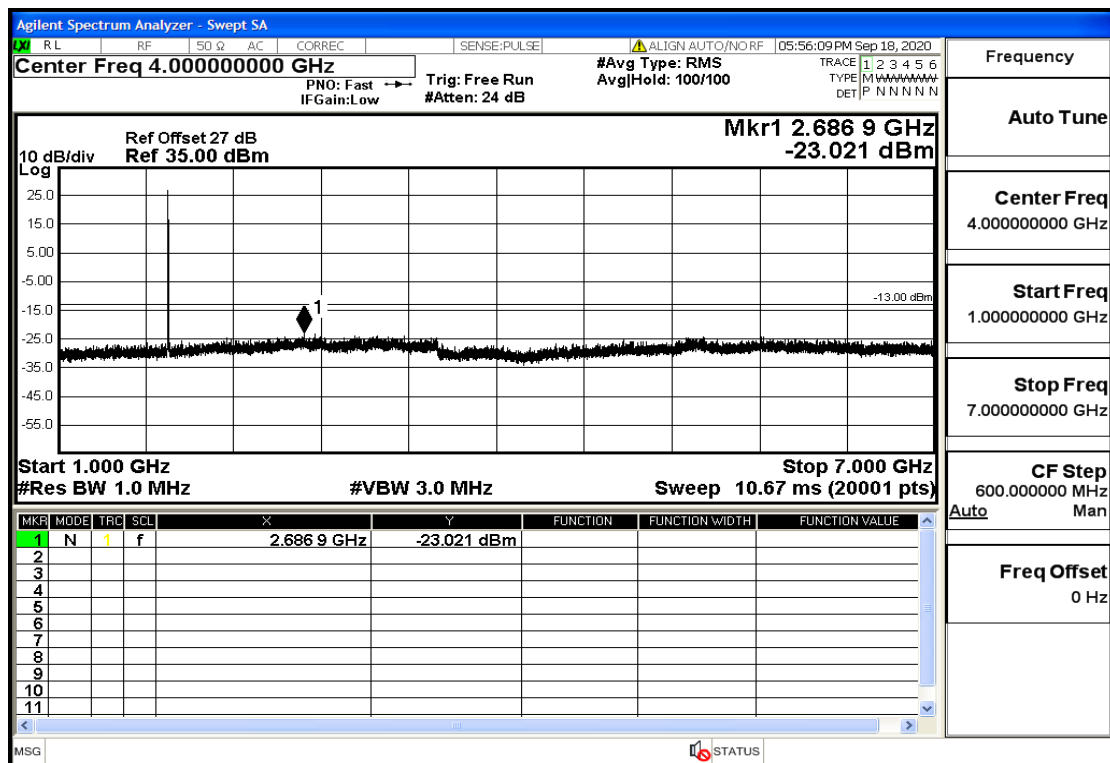

"OB4-3-1753.5-QPSK-1#LOW@30mHz-1GHz@Pass

"OB4-3-1753.5-QPSK-1#LOW@1GHz-7GHz@Pass

"OB4-3-1753.5-QPSK-1#LOW@7GHz-13.6GHz@Pass

"OB4-3-1753.5-QPSK-1#LOW@13.6GHz-20GHz@Pass

"OB4-3-1753.5-QPSK-1#HIGH@30mHz-1GHz@Pass