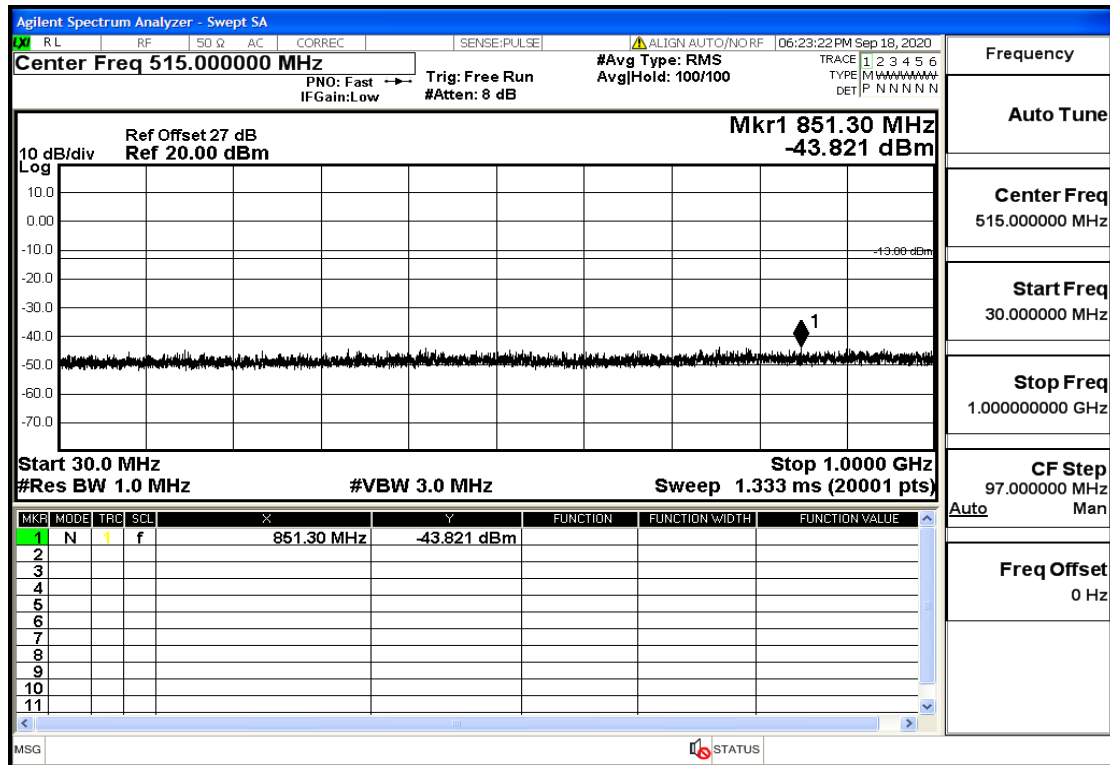

"OB4-10-1732.5-QPSK-1#LOW@30mHz-1GHz@Pass

"OB4-10-1732.5-QPSK-1#LOW@1GHz-7GHz@Pass

"OB4-10-1732.5-QPSK-1#LOW@7GHz-13.6GHz@Pass

"OB4-10-1732.5-QPSK-1#LOW@13.6GHz-20GHz@Pass

"OB4-10-1732.5-QPSK-1#HIGH@30mHz-1GHz@Pass