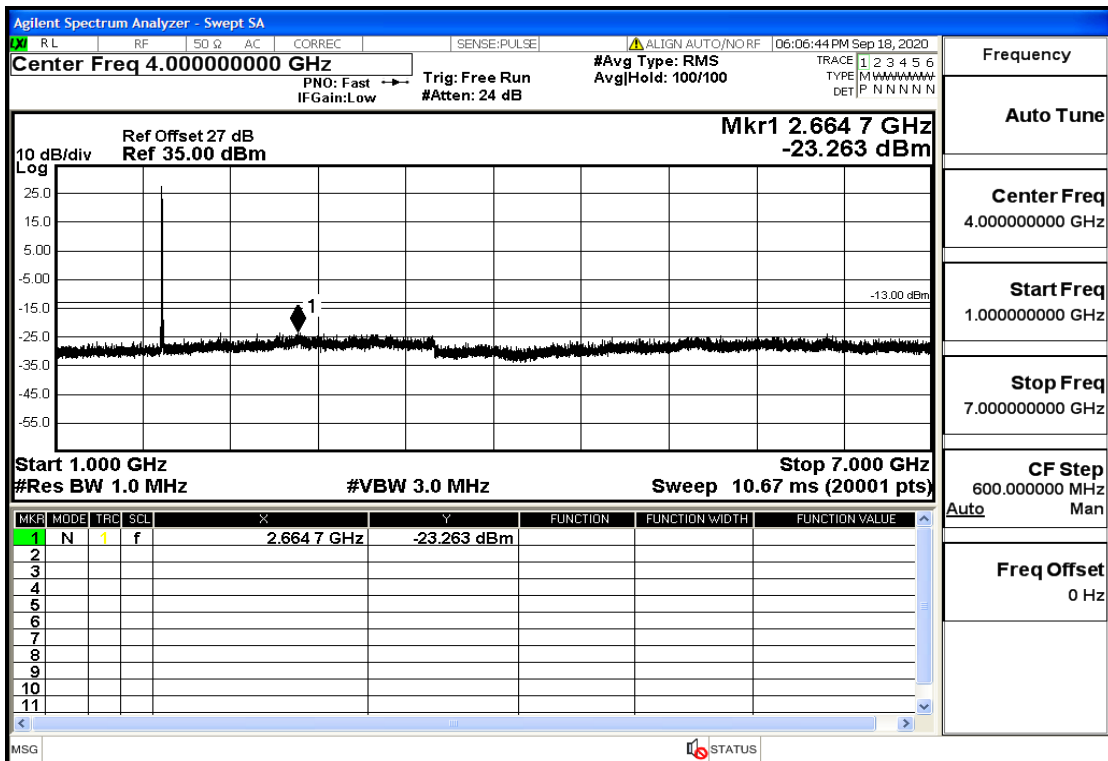

"OB4-5-1732.5-QPSK-1#LOW@1GHz-7GHz@Pass