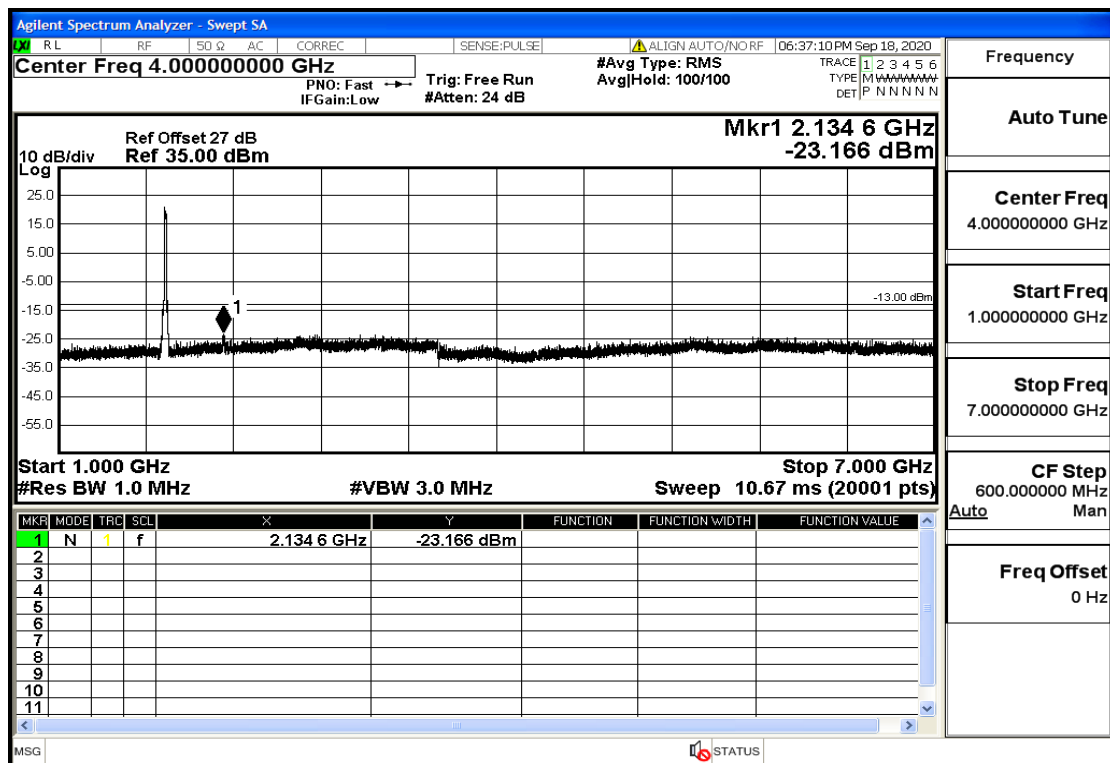

"OB4-15-1717.5-QPSK-1#HIGH@7GHz-13.6GHz@Pass

"OB4-15-1717.5-QPSK-1#HIGH@13.6GHz-20GHz@Pass

"OB4-15-1732.5-QPSK-75#LOW@30mHz-1GHz@Pass

"OB4-15-1732.5-QPSK-75#LOW@1GHz-7GHz@Pass

"OB4-15-1732.5-QPSK-75#LOW@7GHz-13.6GHz@Pass