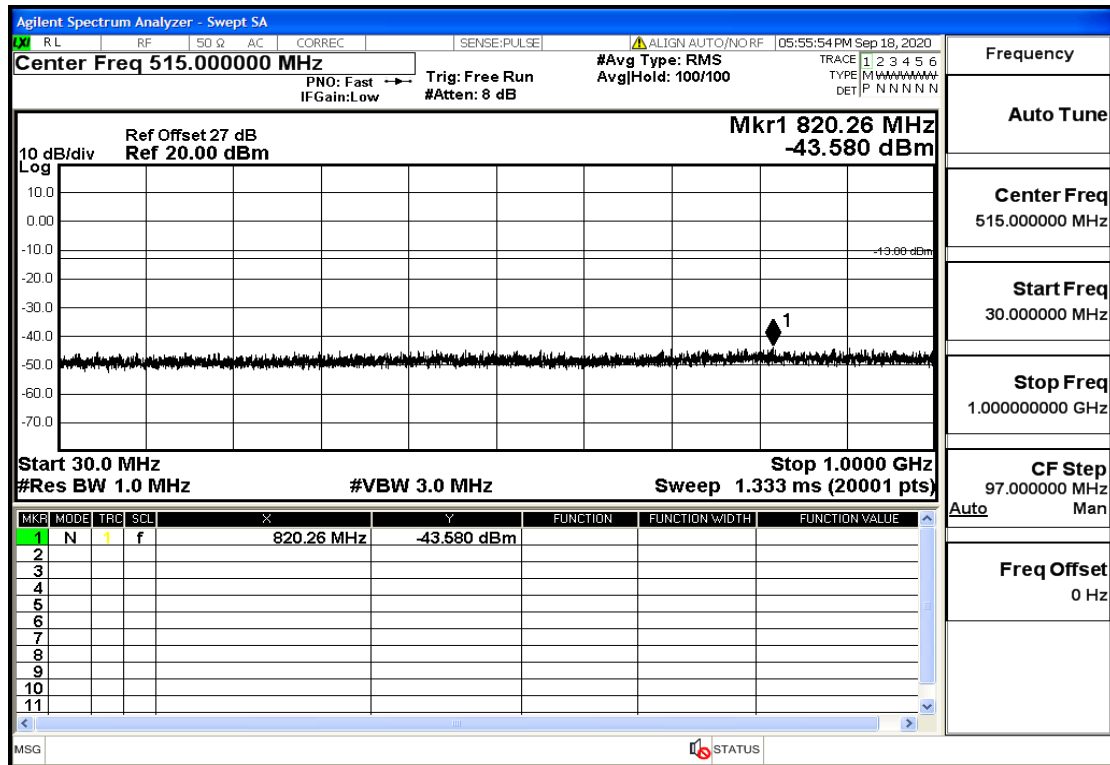

"OB4-3-1753.5-QPSK-1#LOW@30mHz-1GHz@Pass

"OB4-3-1753.5-QPSK-1#LOW@1GHz-7GHz@Pass

"OB4-3-1753.5-QPSK-1#LOW@7GHz-13.6GHz@Pass

"OB4-3-1753.5-QPSK-1#LOW@13.6GHz-20GHz@Pass

"OB4-3-1753.5-QPSK-1#HIGH@30mHz-1GHz@Pass