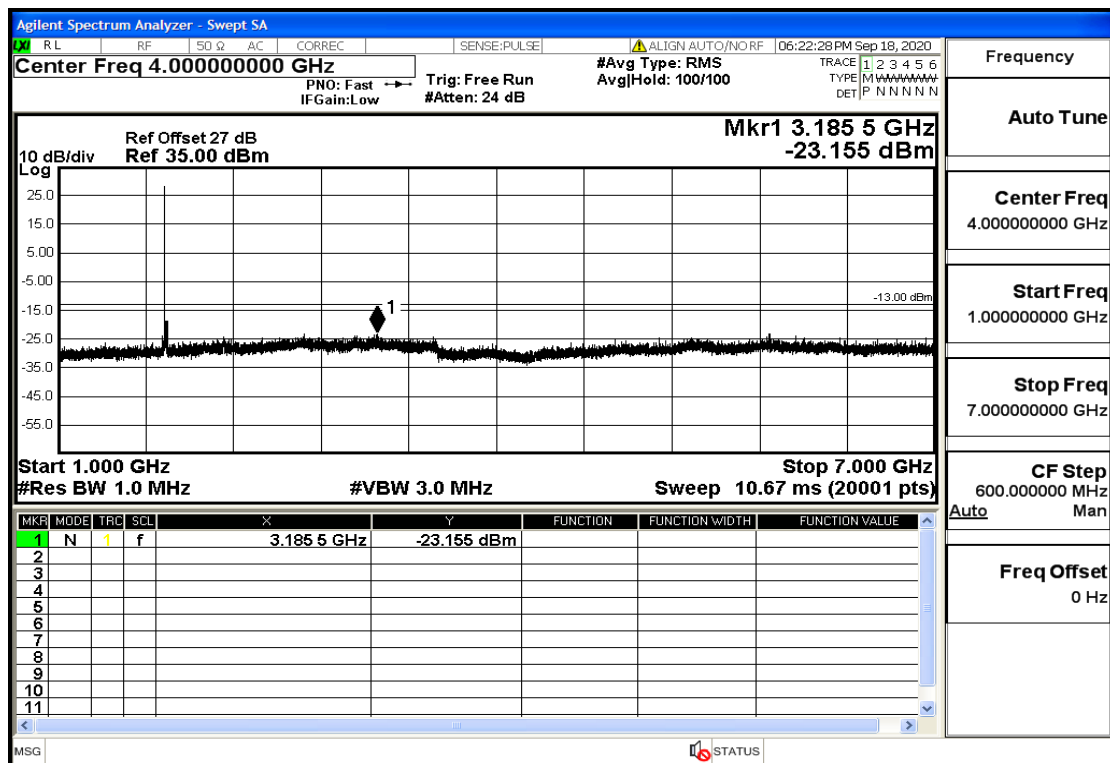

"OB4-10-1732.5-QPSK-1#LOW@1GHz-7GHz@Pass