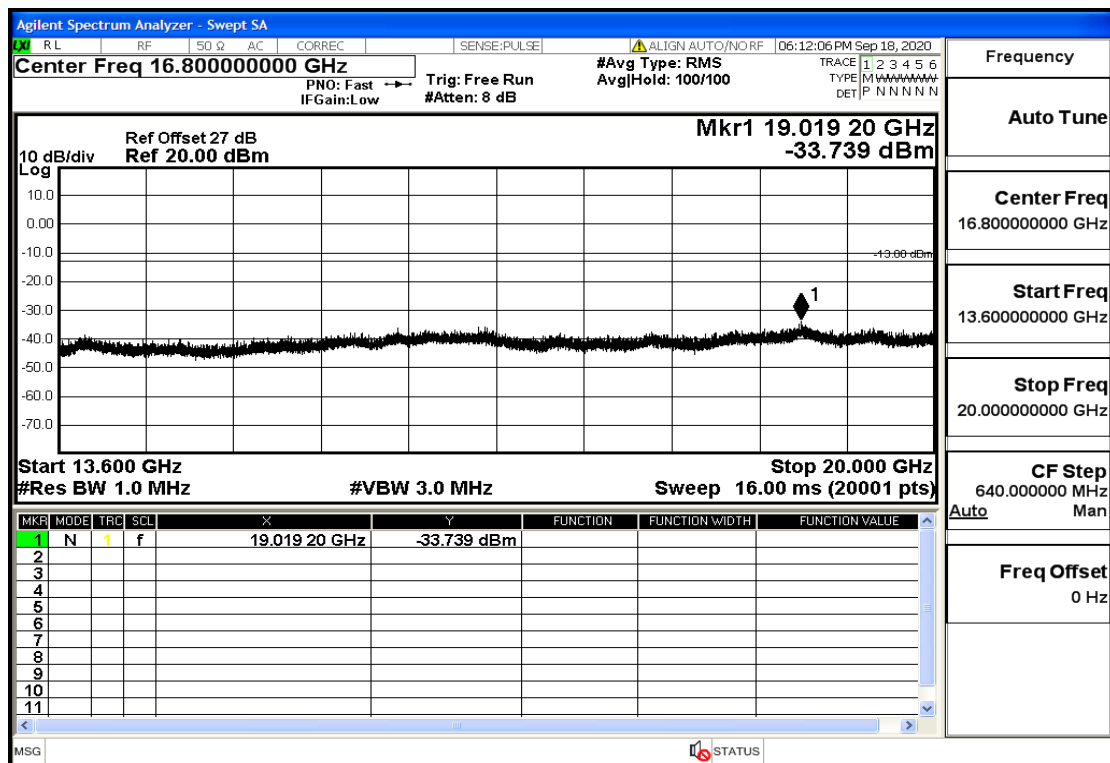

"OB4-5-1752.5-QPSK-25#LOW@13.6GHz-20GHz@Pass

"OB4-5-1752.5-QPSK-1#LOW@30mHz-1GHz@Pass

"OB4-5-1752.5-QPSK-1#LOW@1GHz-7GHz@Pass

"OB4-5-1752.5-QPSK-1#LOW@7GHz-13.6GHz@Pass

"OB4-5-1752.5-QPSK-1#LOW@13.6GHz-20GHz@Pass