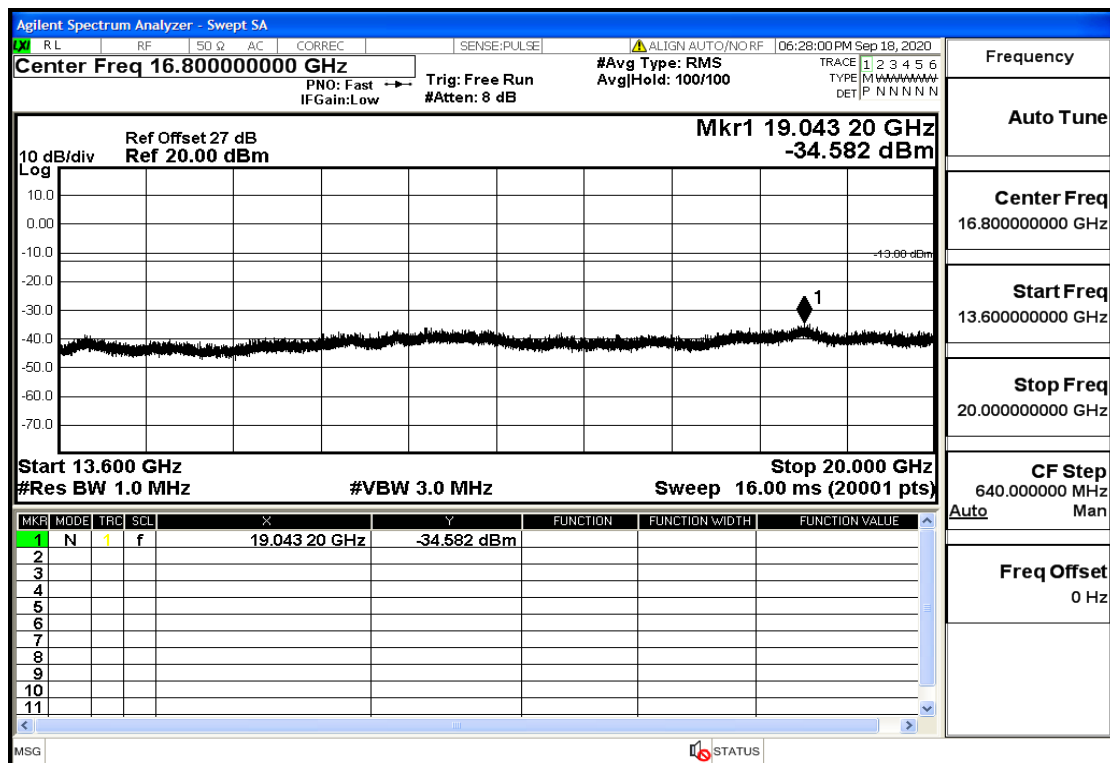

"OB4-10-1750-QPSK-1#LOW@13.6GHz-20GHz@Pass