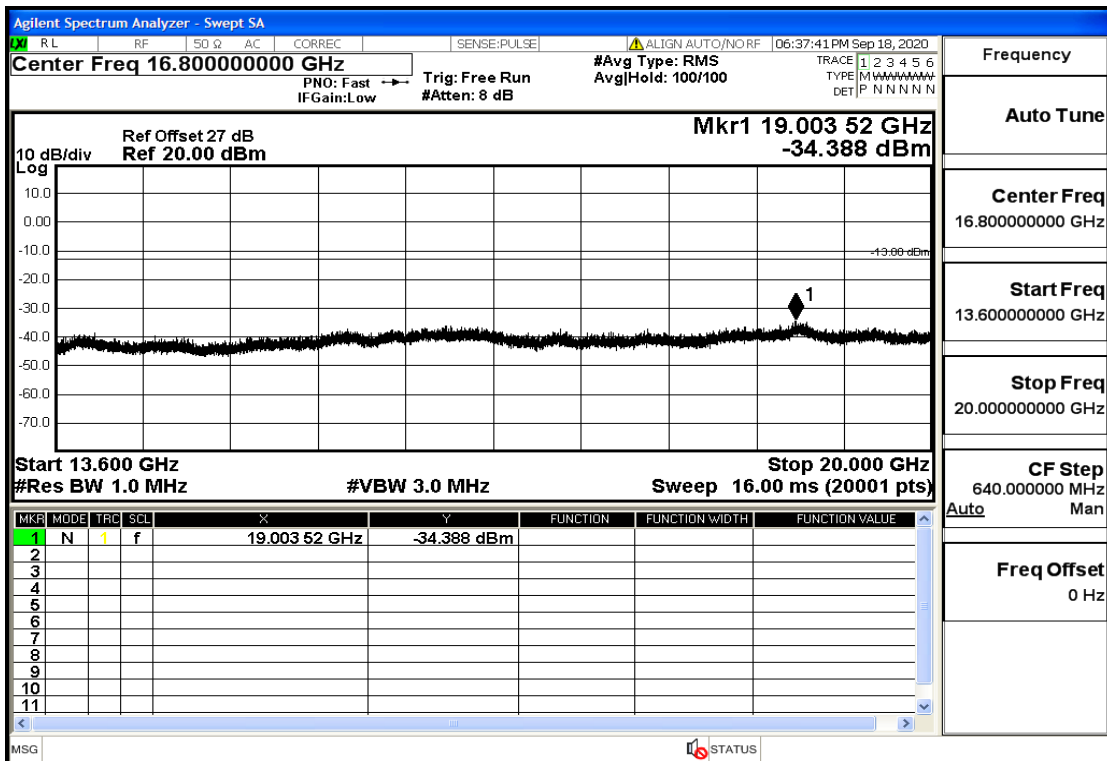

"OB4-15-1732.5-QPSK-75#LOW@13.6GHz-20GHz@Pass