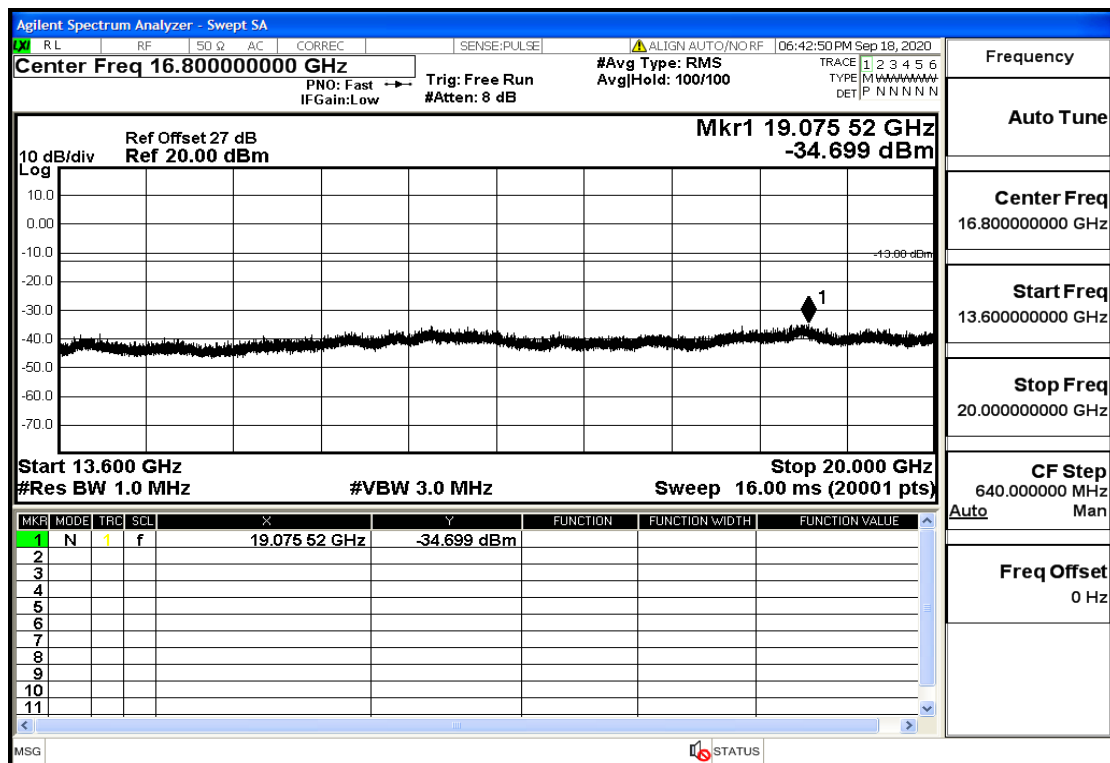

"OB4-15-1747.5-QPSK-75#LOW@13.6GHz-20GHz@Pass