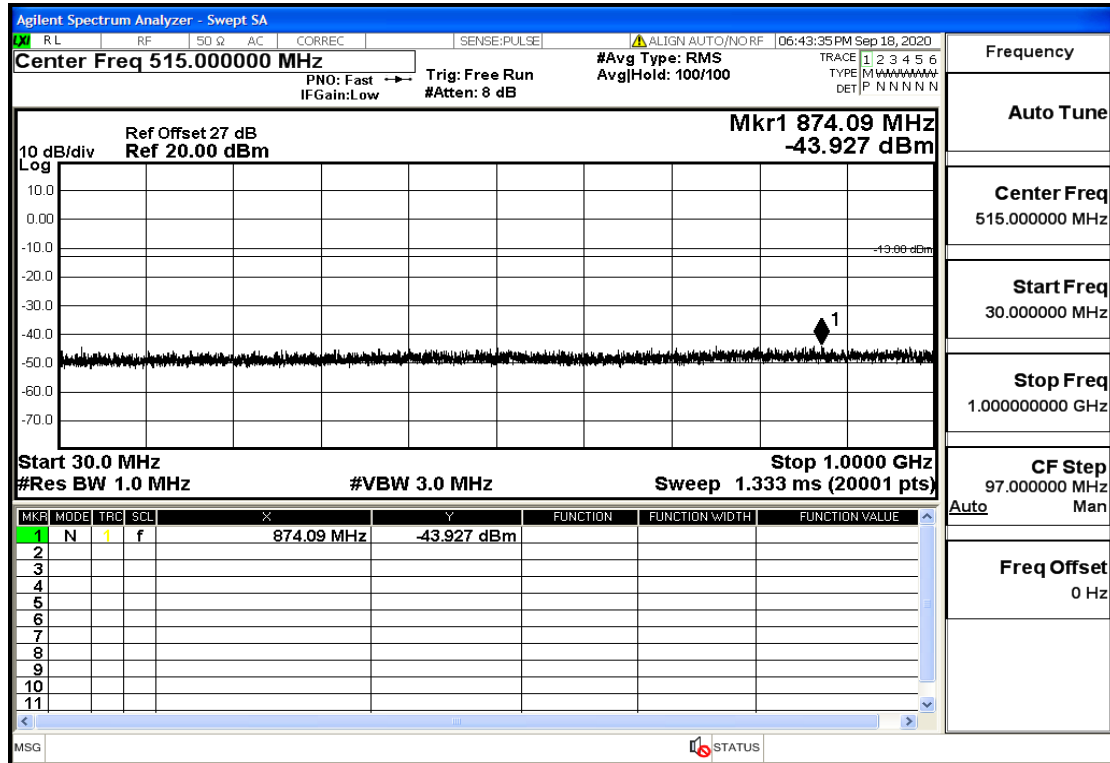

"OB4-15-1747.5-QPSK-1#LOW@30mHz-1GHz@Pass