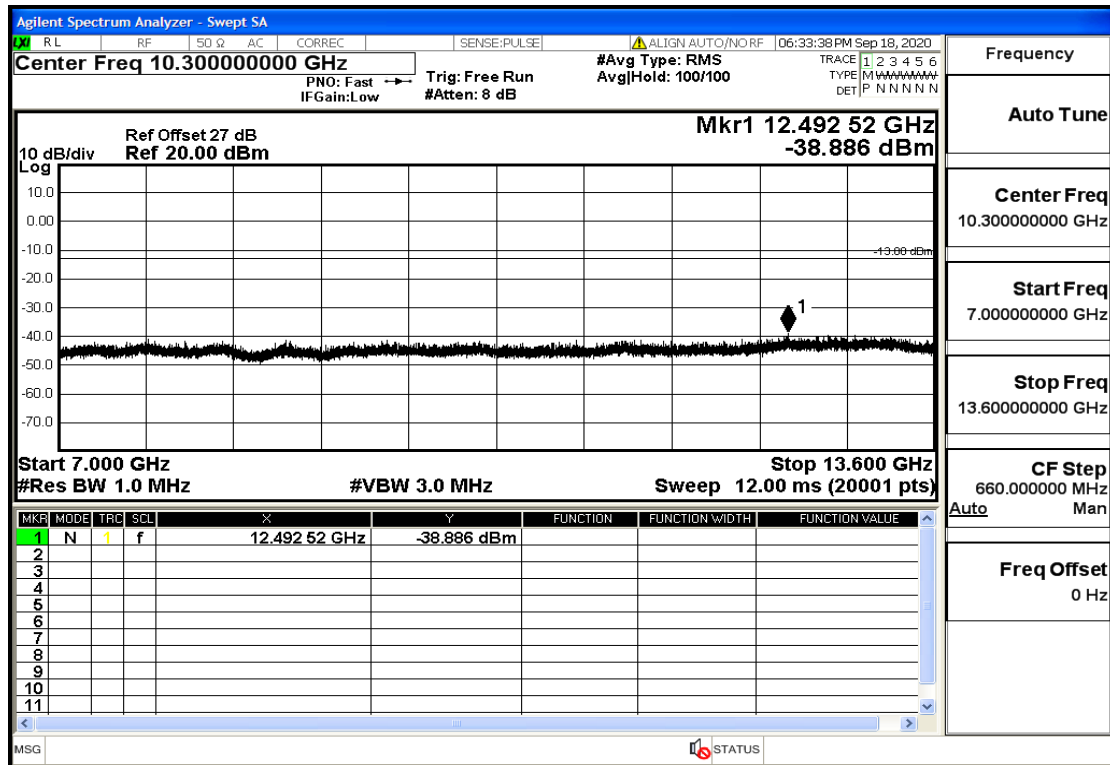

"OB4-15-1717.5-QPSK-1#LOW@7GHz-13.6GHz@Pass