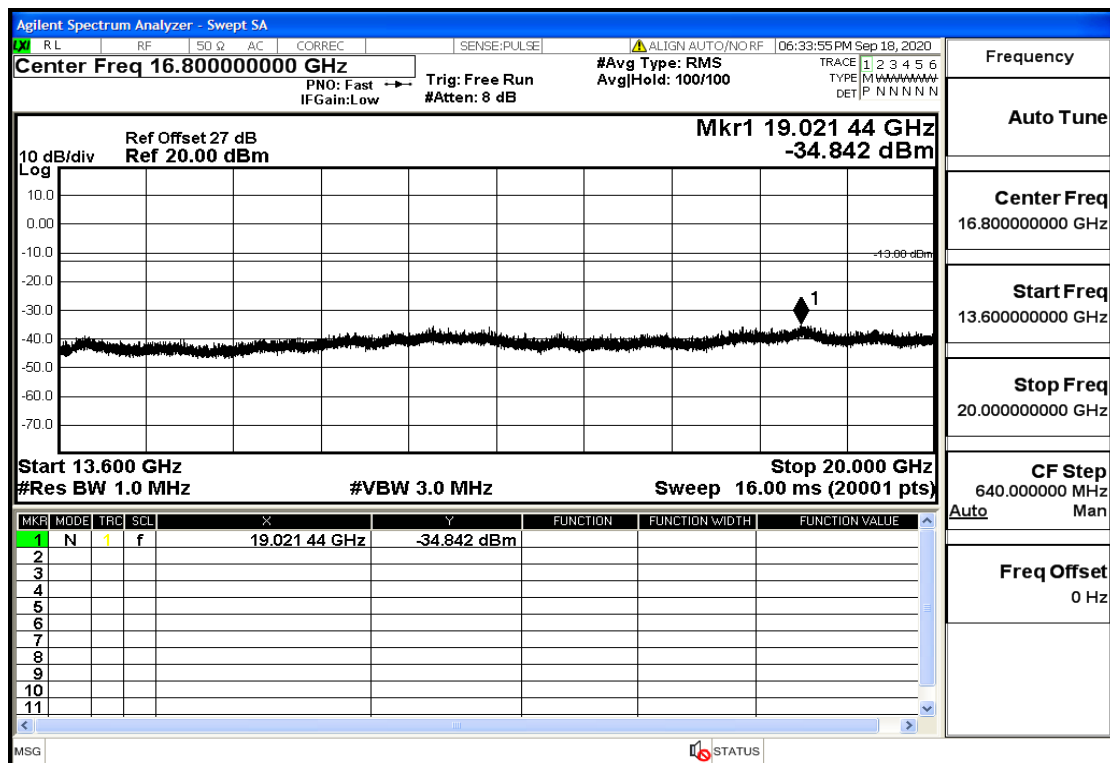

"OB4-15-1717.5-QPSK-1#LOW@13.6GHz-20GHz@Pass