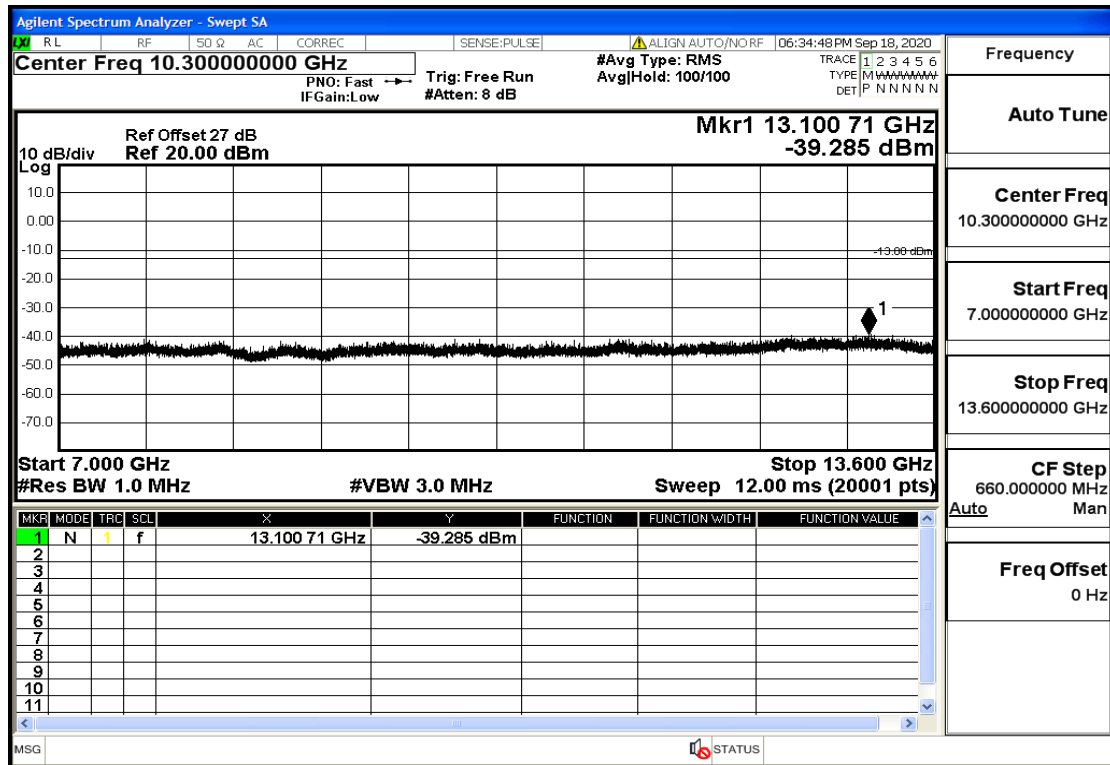

"OB4-15-1717.5-QPSK-1#HIGH@7GHz-13.6GHz@Pass