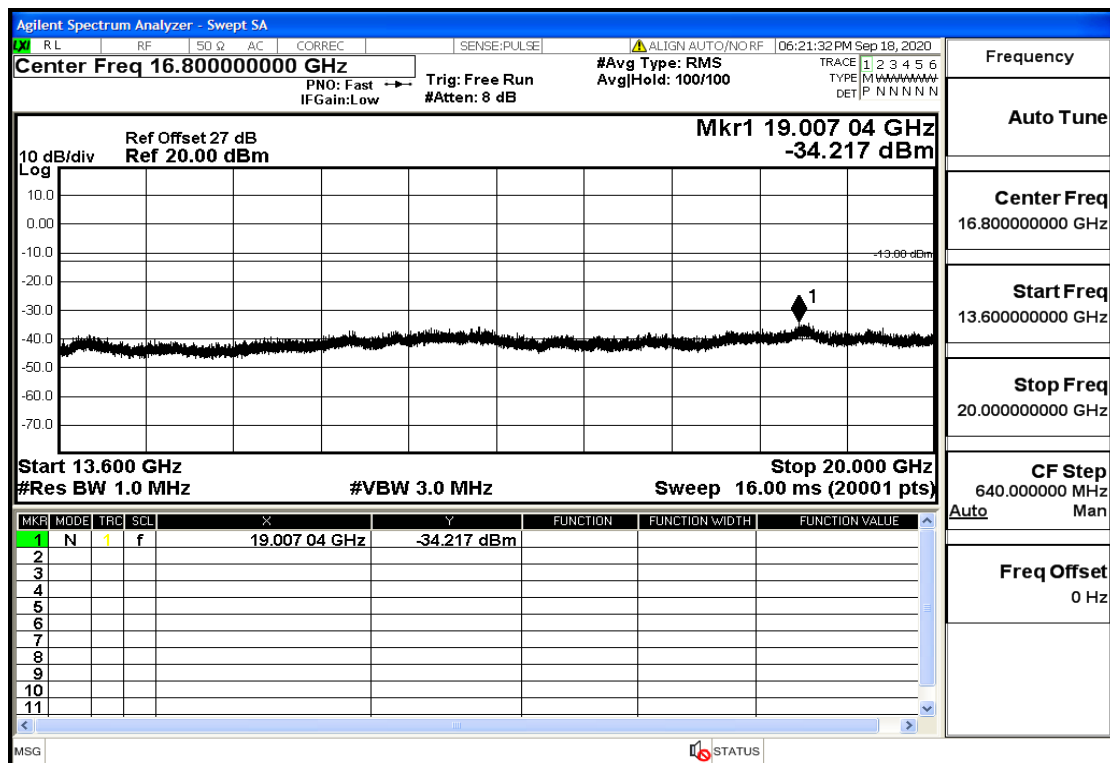

"OB4-10-1715-QPSK-1#HIGH@13.6GHz-20GHz@Pass

"OB4-10-1732.5-QPSK-50#LOW@30mHz-1GHz@Pass

"OB4-10-1732.5-QPSK-50#LOW@1GHz-7GHz@Pass

"OB4-10-1732.5-QPSK-50#LOW@7GHz-13.6GHz@Pass

"OB4-10-1732.5-QPSK-50#LOW@13.6GHz-20GHz@Pass