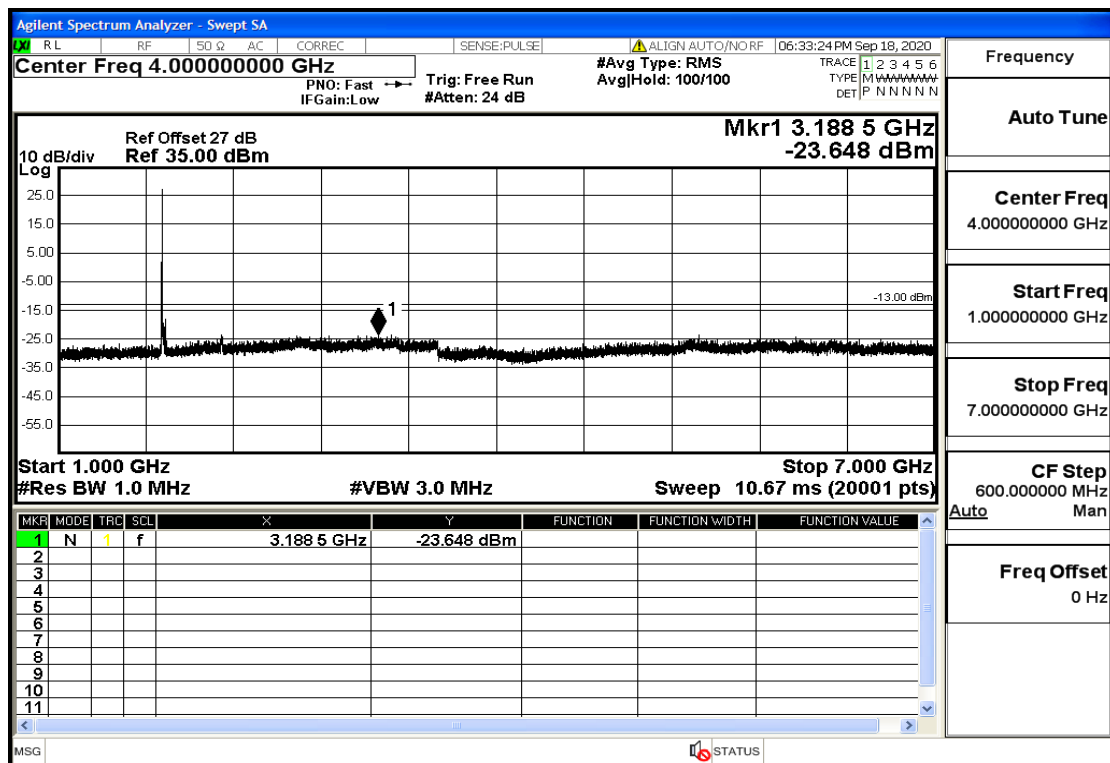

"OB4-15-1717.5-QPSK-1#LOW@1GHz-7GHz@Pass