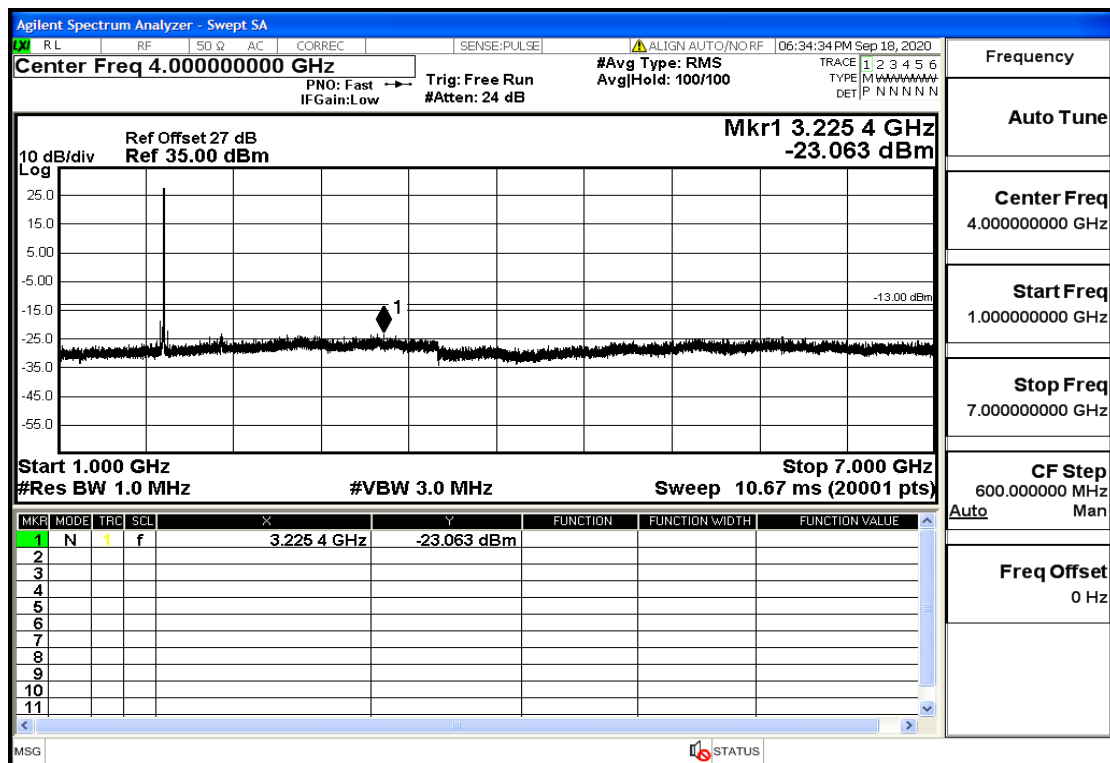

"OB4-15-1717.5-QPSK-1#LOW@1GHz-7GHz@Pass

"OB4-15-1717.5-QPSK-1#LOW@7GHz-13.6GHz@Pass

"OB4-15-1717.5-QPSK-1#LOW@13.6GHz-20GHz@Pass

"OB4-15-1717.5-QPSK-1#HIGH@30mHz-1GHz@Pass

"OB4-15-1717.5-QPSK-1#HIGH@1GHz-7GHz@Pass