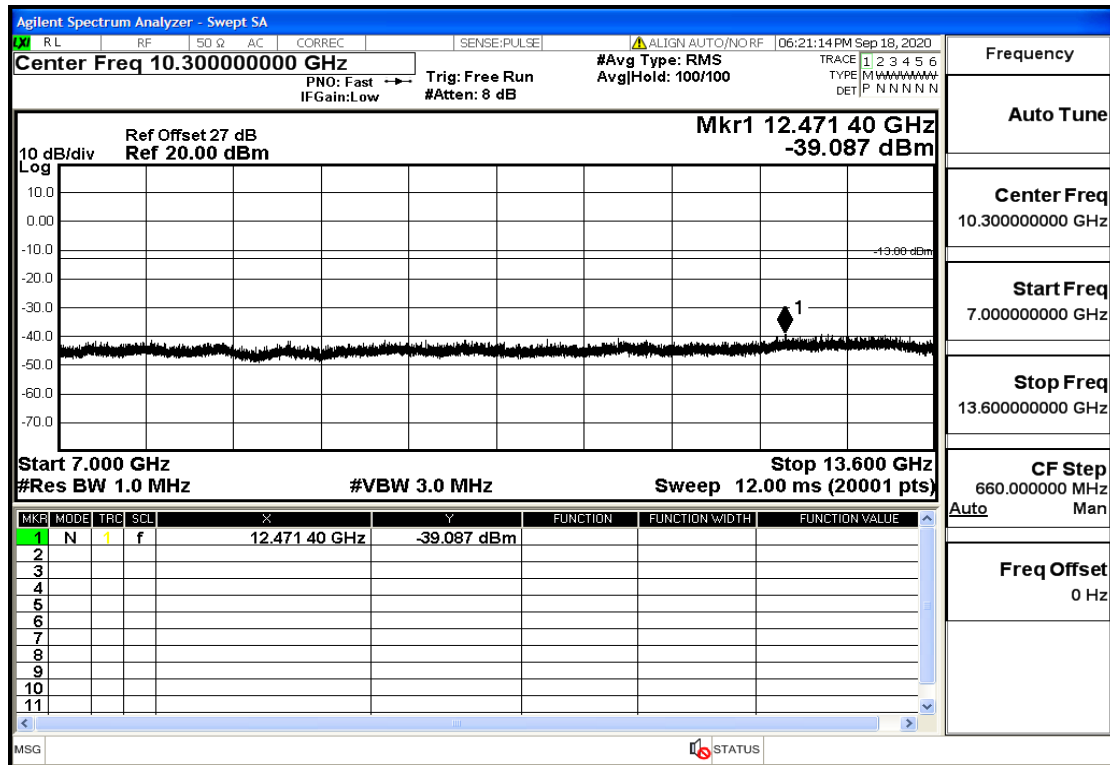

"OB4-10-1715-QPSK-1#HIGH@13.6GHz-20GHz@Pass

"OB4-10-1732.5-QPSK-50#LOW@30mHz-1GHz@Pass

"OB4-10-1732.5-QPSK-50#LOW@1GHz-7GHz@Pass

"OB4-10-1732.5-QPSK-50#LOW@7GHz-13.6GHz@Pass

"OB4-10-1732.5-QPSK-50#LOW@13.6GHz-20GHz@Pass