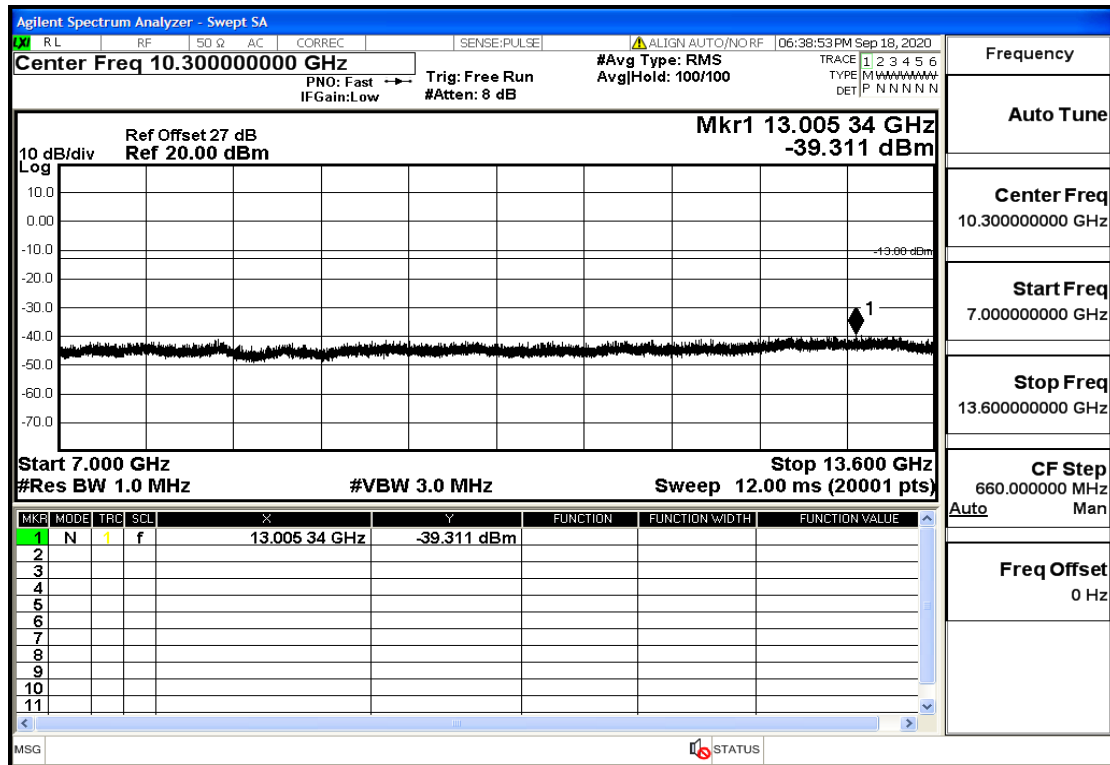

"OB4-15-1732.5-QPSK-1#LOW@7GHz-13.6GHz@Pass