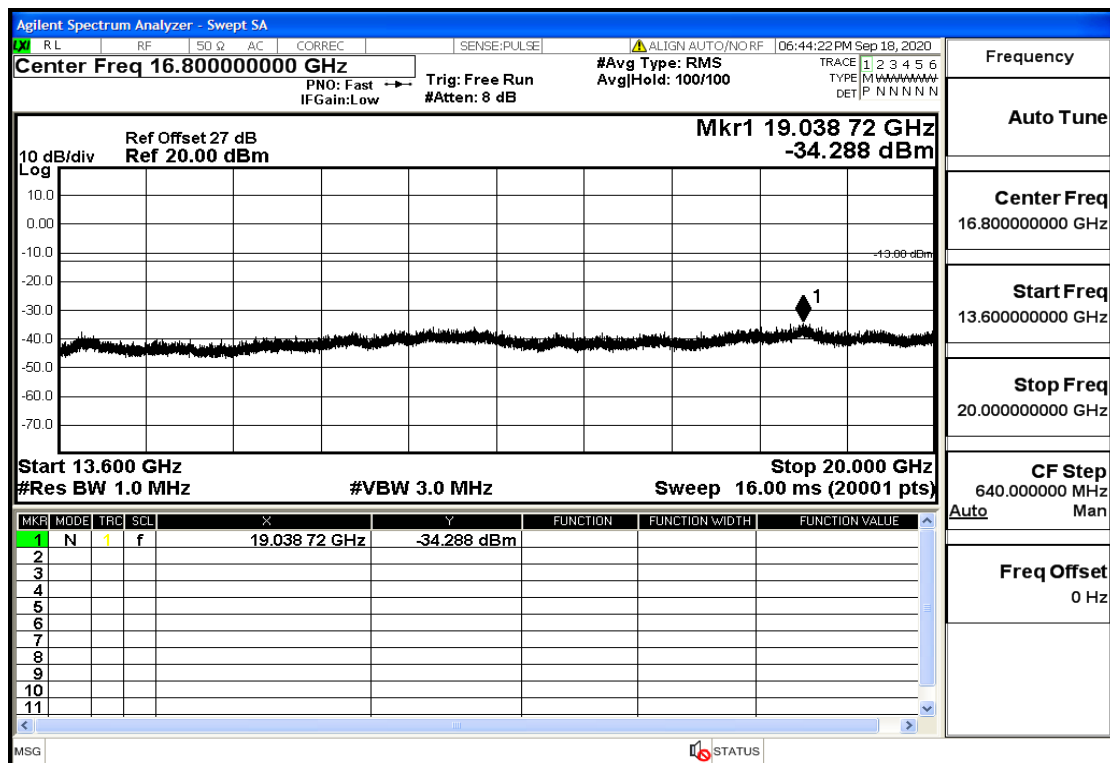

"OB4-15-1747.5-QPSK-75#LOW@13.6GHz-20GHz@Pass

"OB4-15-1747.5-QPSK-1#LOW@30mHz-1GHz@Pass

"OB4-15-1747.5-QPSK-1#LOW@1GHz-7GHz@Pass

"OB4-15-1747.5-QPSK-1#LOW@7GHz-13.6GHz@Pass

"OB4-15-1747.5-QPSK-1#LOW@13.6GHz-20GHz@Pass