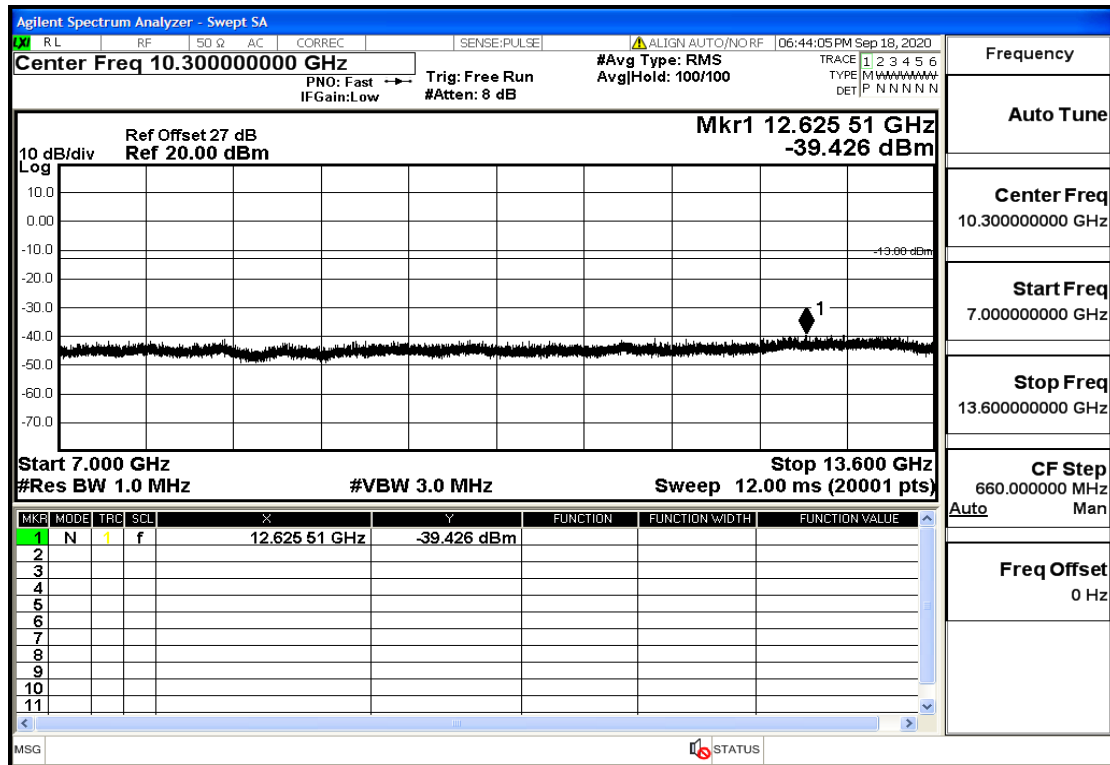

"OB4-15-1747.5-QPSK-75#LOW@13.6GHz-20GHz@Pass

"OB4-15-1747.5-QPSK-1#LOW@30mHz-1GHz@Pass

"OB4-15-1747.5-QPSK-1#LOW@1GHz-7GHz@Pass

"OB4-15-1747.5-QPSK-1#LOW@7GHz-13.6GHz@Pass

"OB4-15-1747.5-QPSK-1#LOW@13.6GHz-20GHz@Pass