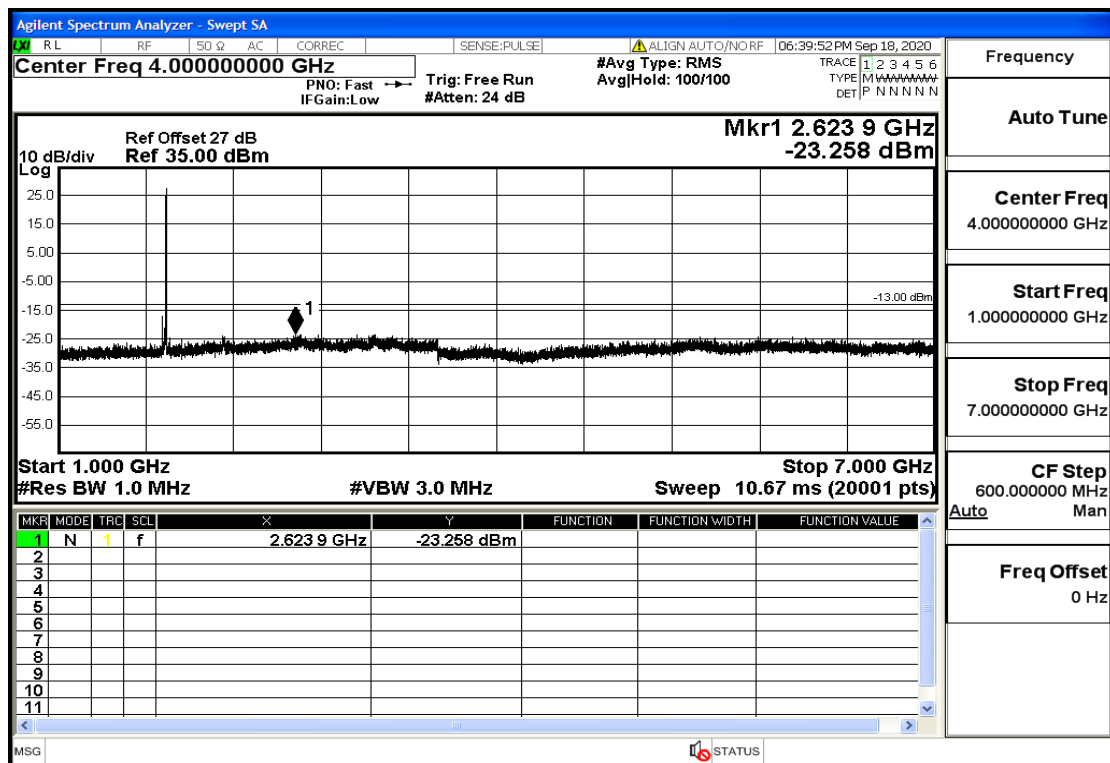

"OB4-15-1732.5-QPSK-75#LOW@13.6GHz-20GHz@Pass

"OB4-15-1732.5-QPSK-1#LOW@7GHz-13.6GHz@Pass

"OB4-15-1732.5-QPSK-1#LOW@13.6GHz-20GHz@Pass

"OB4-15-1732.5-QPSK-1#HIGH@30mHz-1GHz@Pass

"OB4-15-1732.5-QPSK-1#HIGH@1GHz-7GHz@Pass