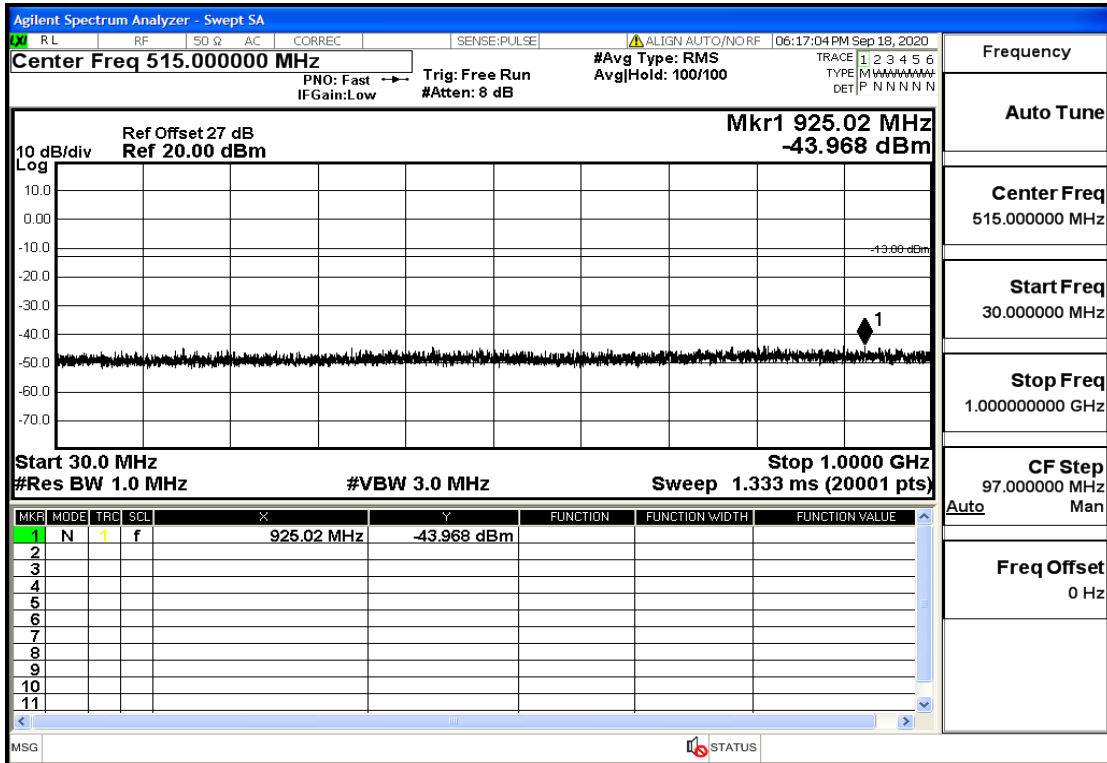

"OB4-10-1715-QPSK-50#LOW@1GHz-7GHz@Pass

"OB4-10-1715-QPSK-50#LOW@7GHz-13.6GHz@Pass

"OB4-10-1715-QPSK-50#LOW@13.6GHz-20GHz@Pass

"OB4-10-1715-QPSK-1#LOW@30mHz-1GHz@Pass

"OB4-10-1715-QPSK-1#LOW@1GHz-7GHz@Pass