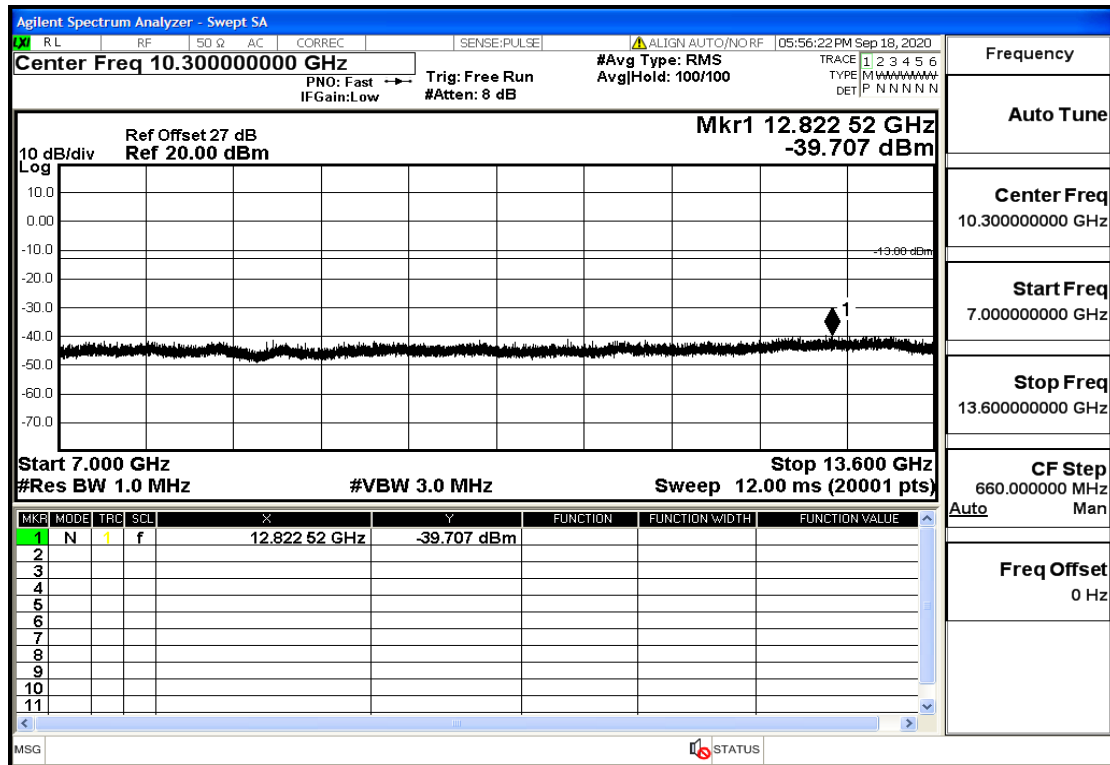

"OB4-3-1753.5-QPSK-1#LOW@30mHz-1GHz@Pass

"OB4-3-1753.5-QPSK-1#LOW@1GHz-7GHz@Pass

"OB4-3-1753.5-QPSK-1#LOW@7GHz-13.6GHz@Pass

"OB4-3-1753.5-QPSK-1#LOW@13.6GHz-20GHz@Pass

"OB4-3-1753.5-QPSK-1#HIGH@30mHz-1GHz@Pass