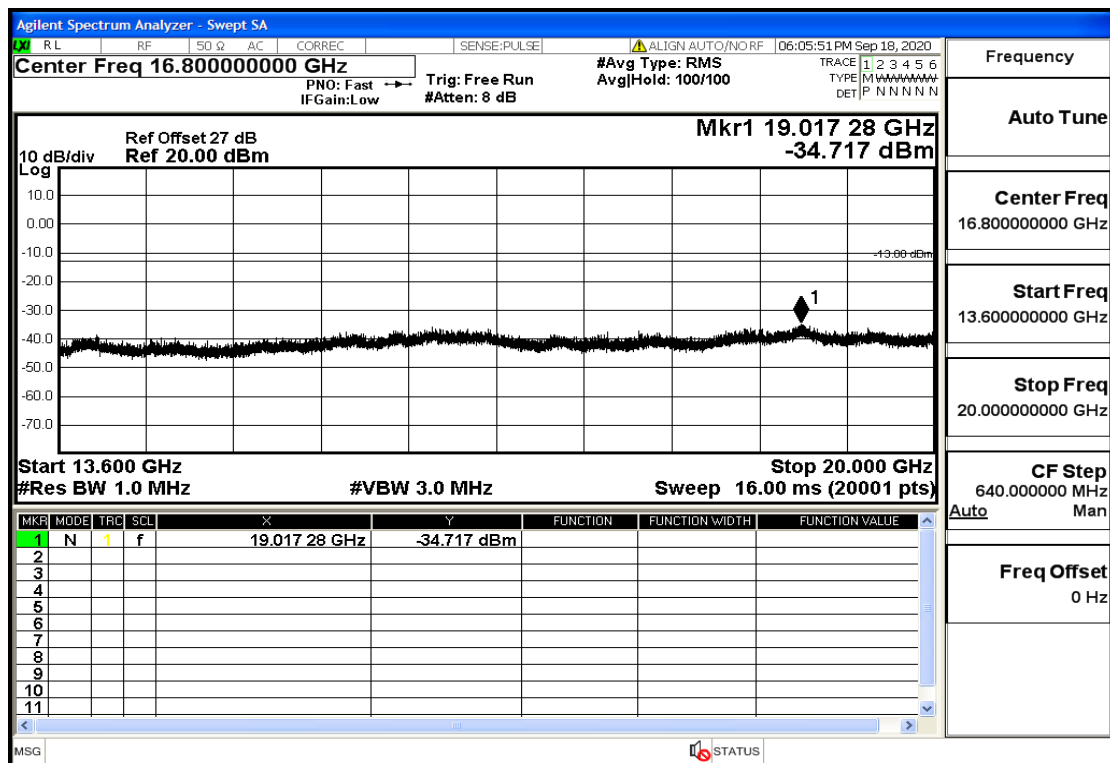

"OB4-5-1732.5-QPSK-25#LOW@30mHz-1GHz@Pass

"OB4-5-1732.5-QPSK-25#LOW@1GHz-7GHz@Pass

"OB4-5-1732.5-QPSK-25#LOW@7GHz-13.6GHz@Pass

"OB4-5-1732.5-QPSK-25#LOW@13.6GHz-20GHz@Pass

"OB4-5-1732.5-QPSK-1#LOW@30mHz-1GHz@Pass