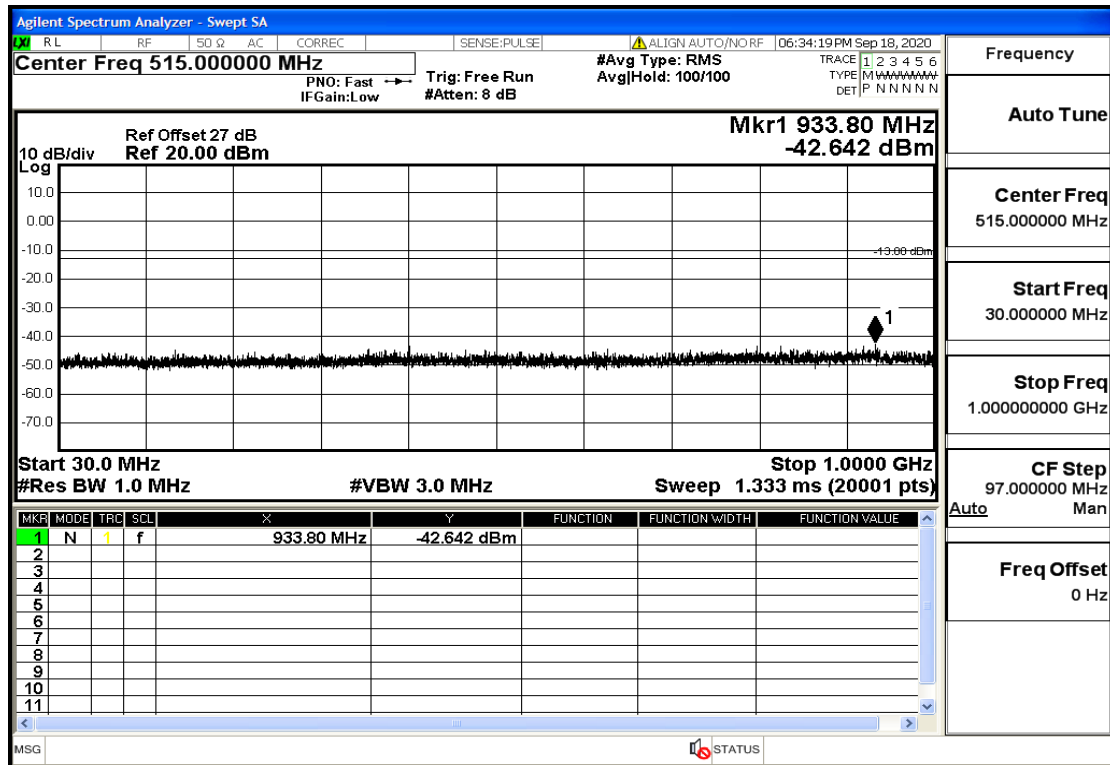

"OB4-15-1717.5-QPSK-1#LOW@1GHz-7GHz@Pass

"OB4-15-1717.5-QPSK-1#LOW@7GHz-13.6GHz@Pass

"OB4-15-1717.5-QPSK-1#LOW@13.6GHz-20GHz@Pass

"OB4-15-1717.5-QPSK-1#HIGH@30mHz-1GHz@Pass

"OB4-15-1717.5-QPSK-1#HIGH@1GHz-7GHz@Pass