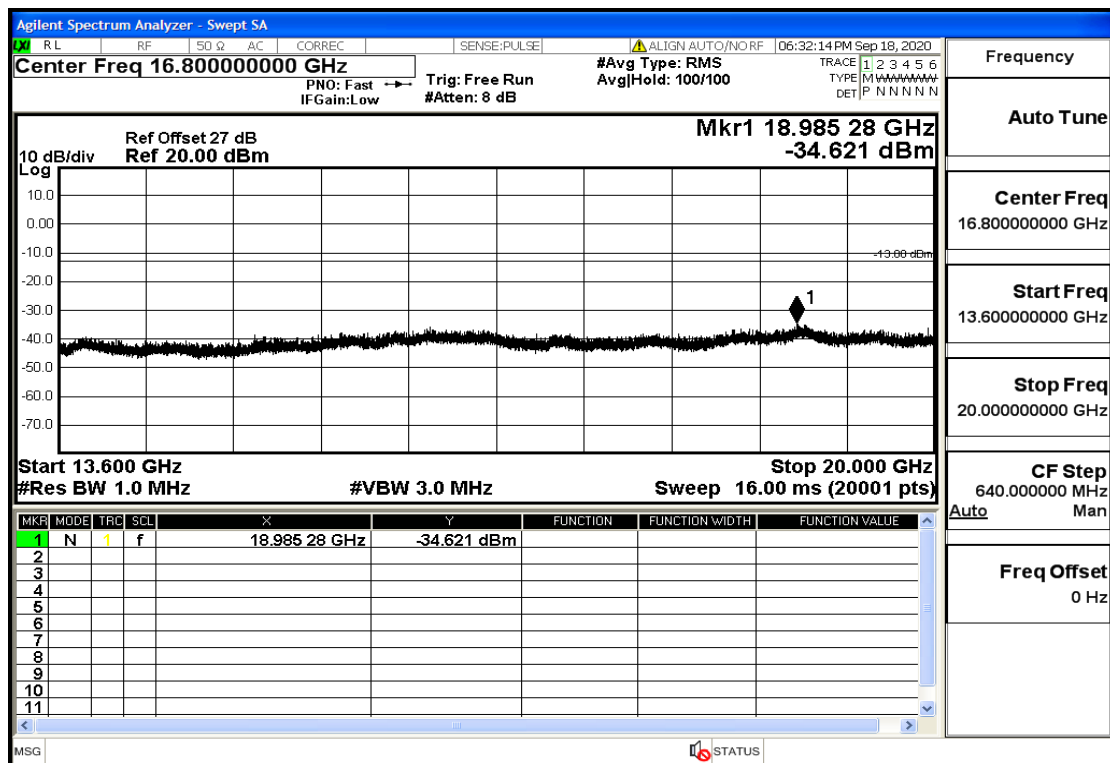

"OB4-15-1717.5-QPSK-75#LOW@30mHz-1GHz@Pass

"OB4-15-1717.5-QPSK-75#LOW@1GHz-7GHz@Pass

"OB4-15-1717.5-QPSK-75#LOW@7GHz-13.6GHz@Pass

"OB4-15-1717.5-QPSK-75#LOW@13.6GHz-20GHz@Pass

"OB4-15-1717.5-QPSK-1#LOW@30mHz-1GHz@Pass