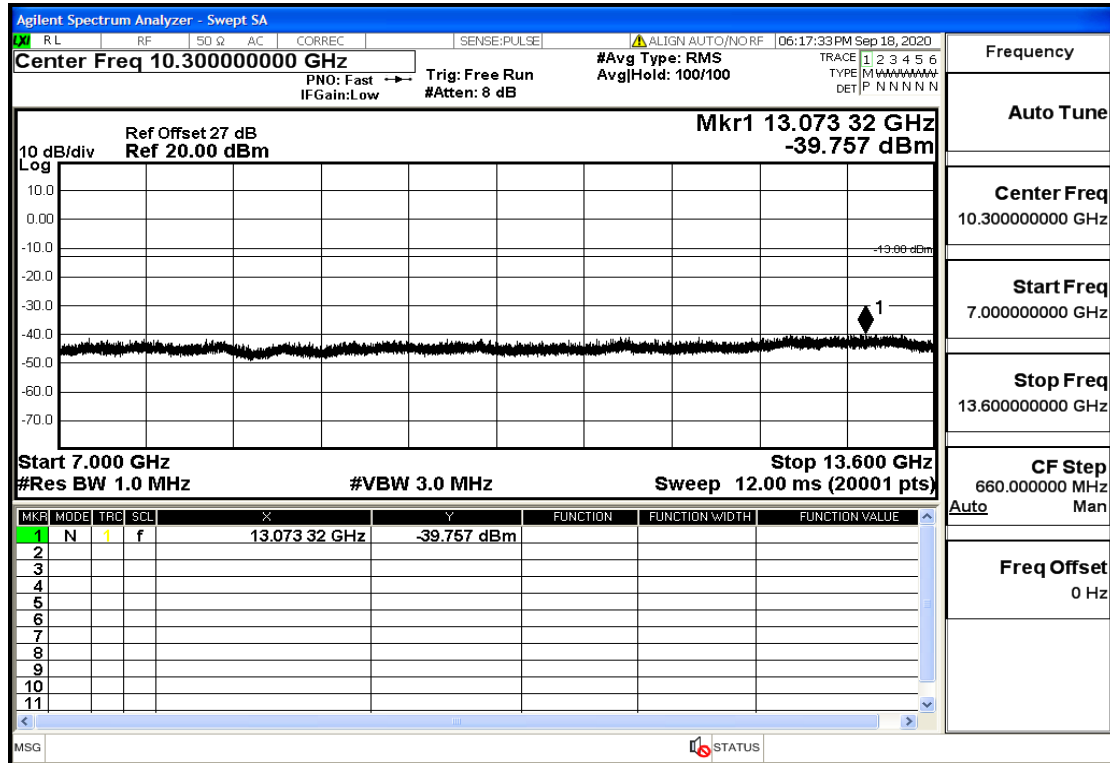

"OB4-10-1715-QPSK-1#LOW@7GHz-13.6GHz@Pass