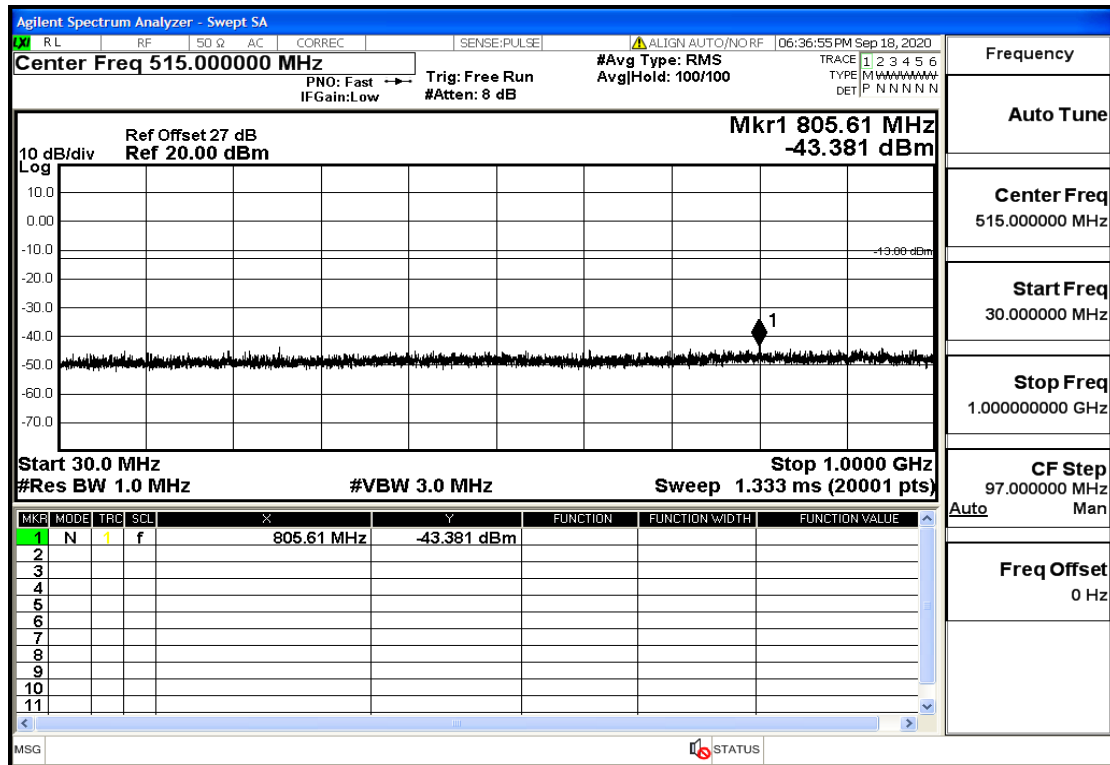

"OB4-15-1732.5-QPSK-75#LOW@30mHz-1GHz@Pass