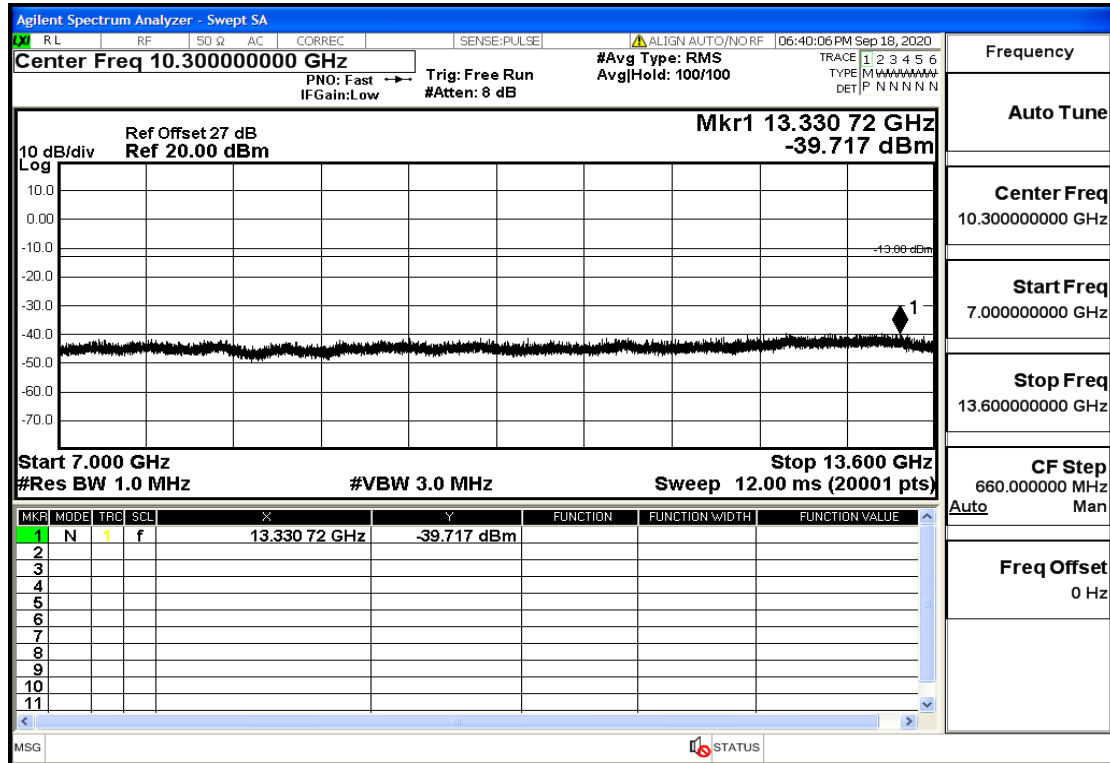

"OB4-15-1732.5-QPSK-1#HIGH@7GHz-13.6GHz@Pass