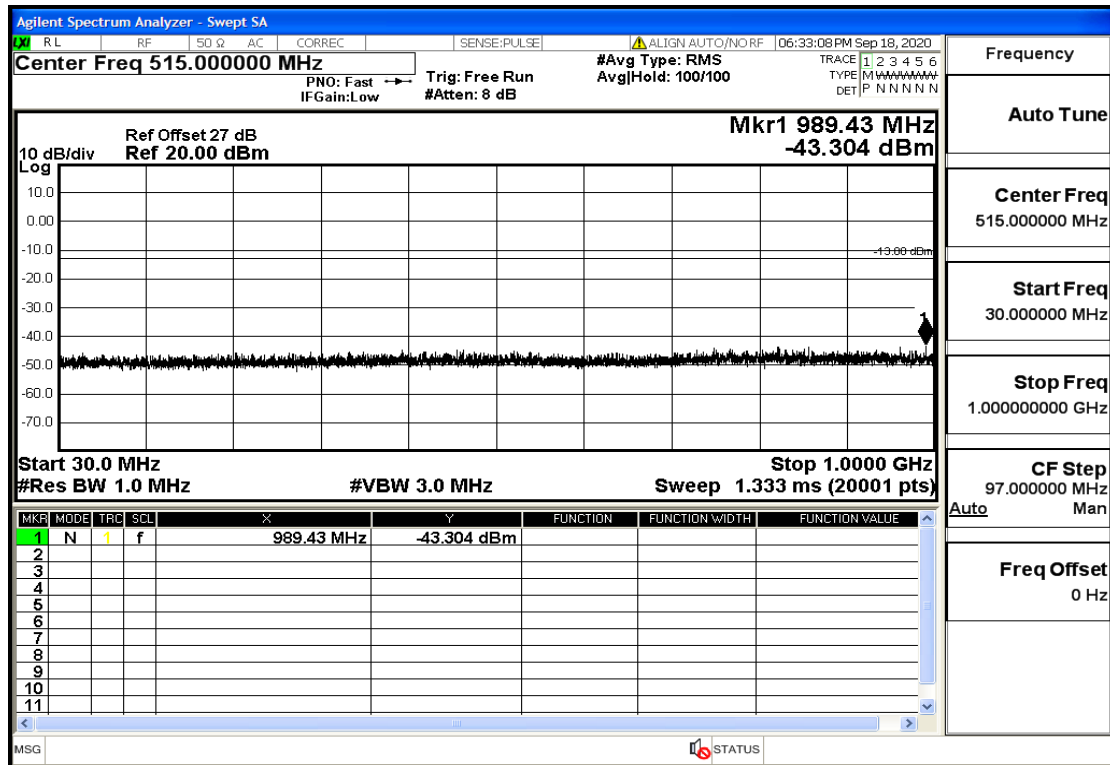

"OB4-15-1717.5-QPSK-75#LOW@30mHz-1GHz@Pass

"OB4-15-1717.5-QPSK-75#LOW@1GHz-7GHz@Pass

"OB4-15-1717.5-QPSK-75#LOW@7GHz-13.6GHz@Pass

"OB4-15-1717.5-QPSK-75#LOW@13.6GHz-20GHz@Pass

"OB4-15-1717.5-QPSK-1#LOW@30mHz-1GHz@Pass