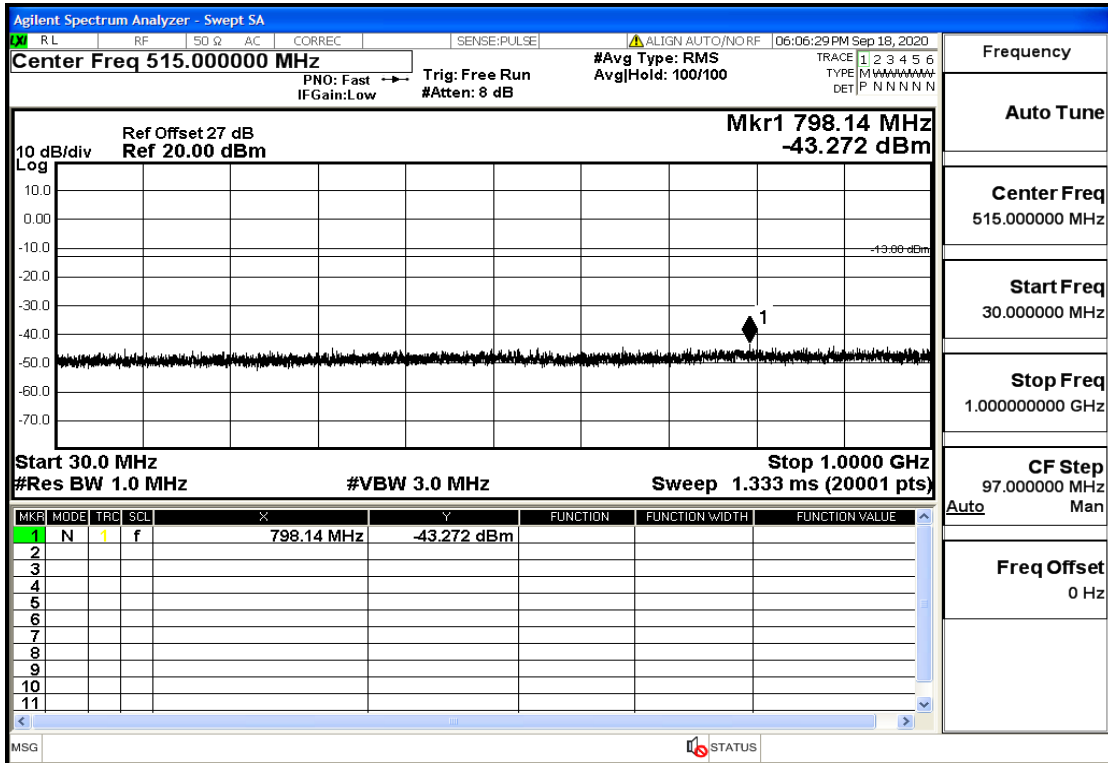

"OB4-5-1732.5-QPSK-25#LOW@30mHz-1GHz@Pass

"OB4-5-1732.5-QPSK-25#LOW@1GHz-7GHz@Pass

"OB4-5-1732.5-QPSK-25#LOW@7GHz-13.6GHz@Pass

"OB4-5-1732.5-QPSK-25#LOW@13.6GHz-20GHz@Pass

"OB4-5-1732.5-QPSK-1#LOW@30mHz-1GHz@Pass