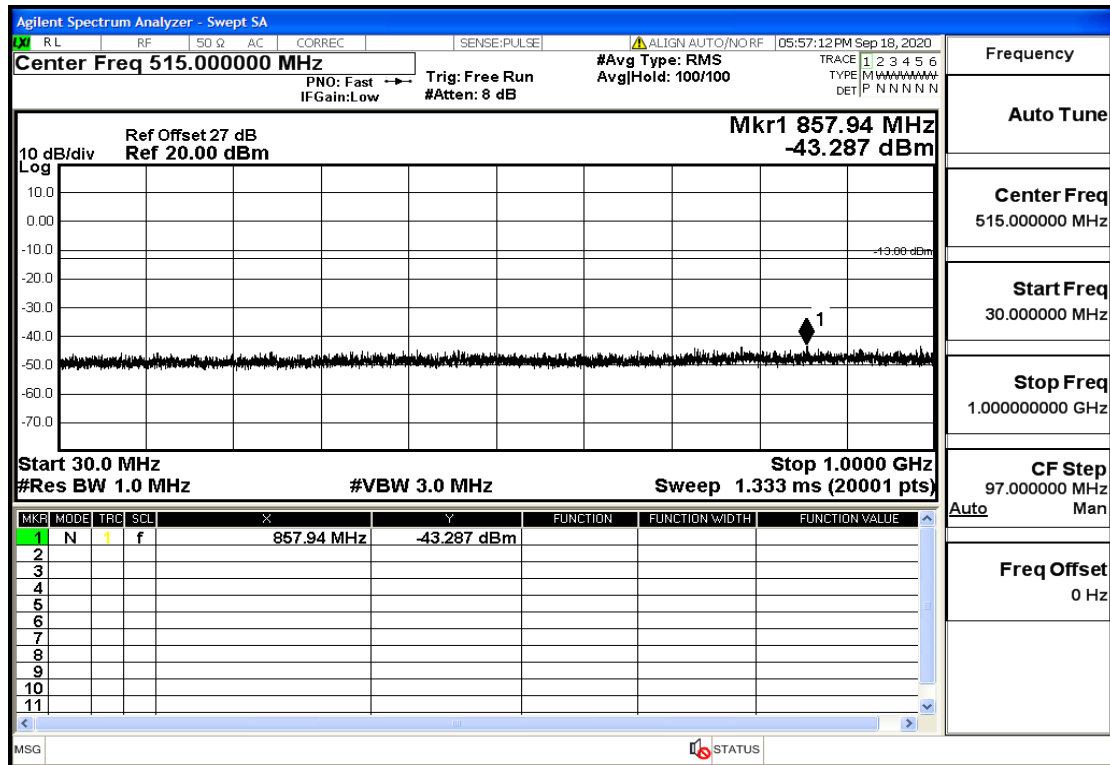

"OB4-3-1753.5-QPSK-1#LOW@30mHz-1GHz@Pass

"OB4-3-1753.5-QPSK-1#LOW@1GHz-7GHz@Pass

"OB4-3-1753.5-QPSK-1#LOW@7GHz-13.6GHz@Pass

"OB4-3-1753.5-QPSK-1#LOW@13.6GHz-20GHz@Pass

"OB4-3-1753.5-QPSK-1#HIGH@30mHz-1GHz@Pass