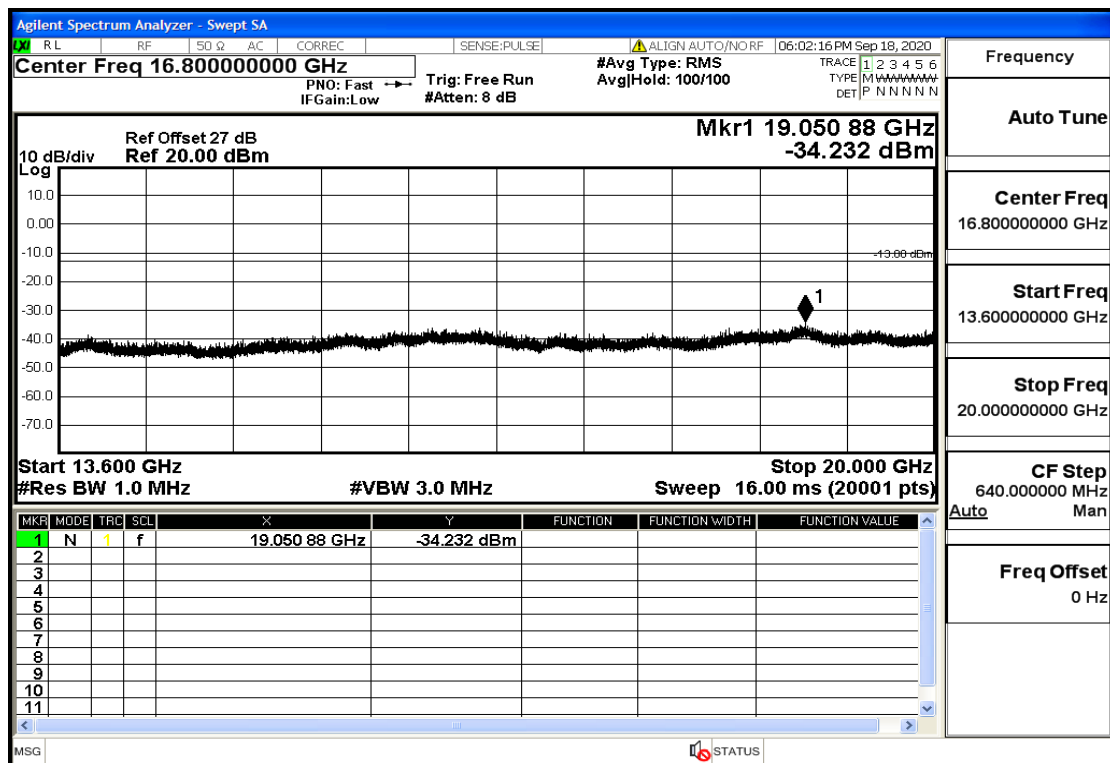

"OB4-5-1712.5-QPSK-1#LOW@13.6GHz-20GHz@Pass