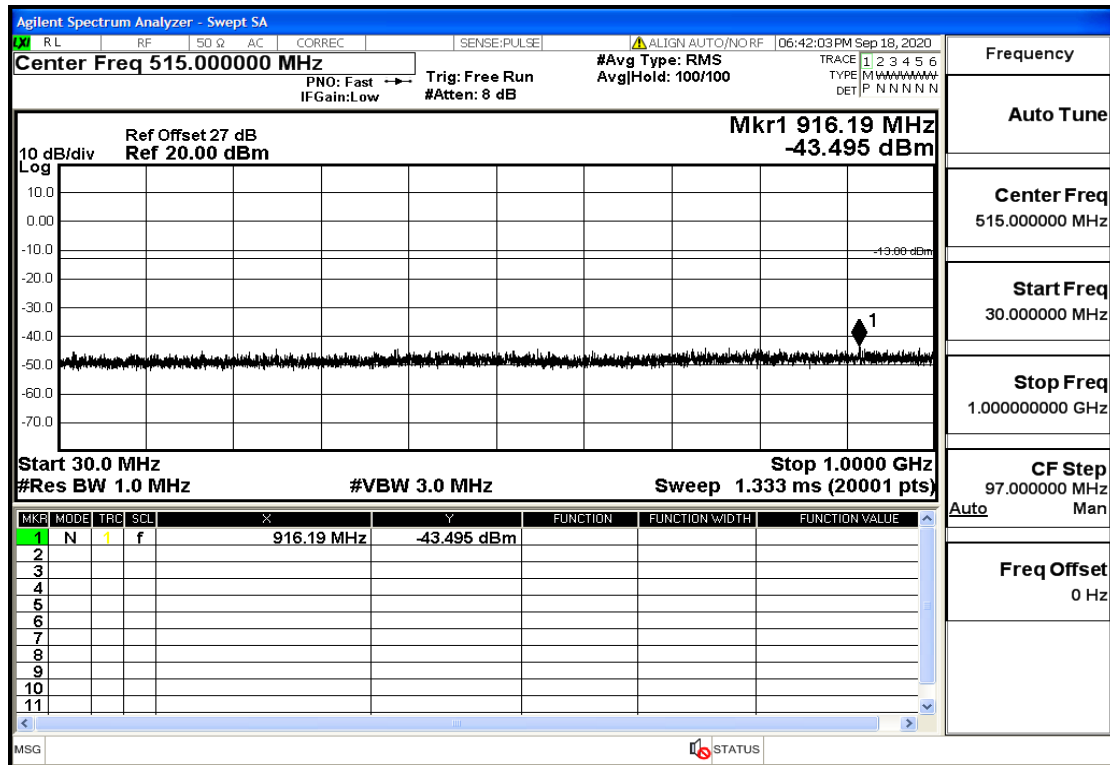

"OB4-15-1747.5-QPSK-75#LOW@30mHz-1GHz@Pass