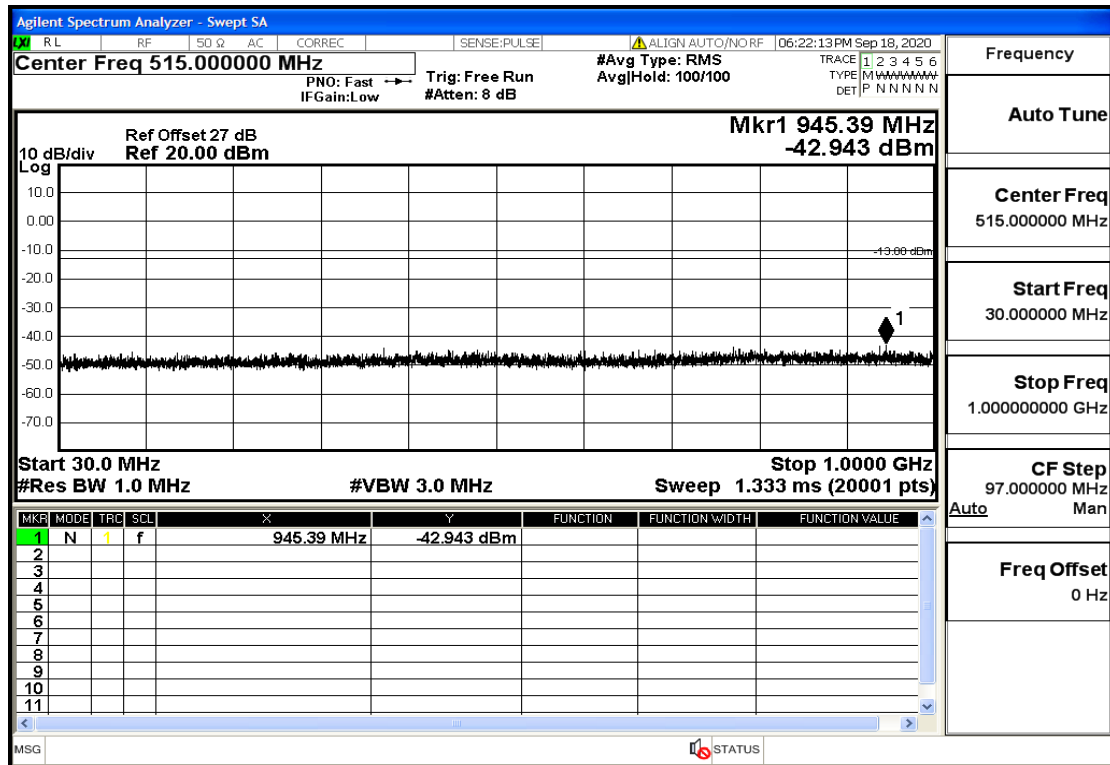

"OB4-10-1732.5-QPSK-1#LOW@30mHz-1GHz@Pass