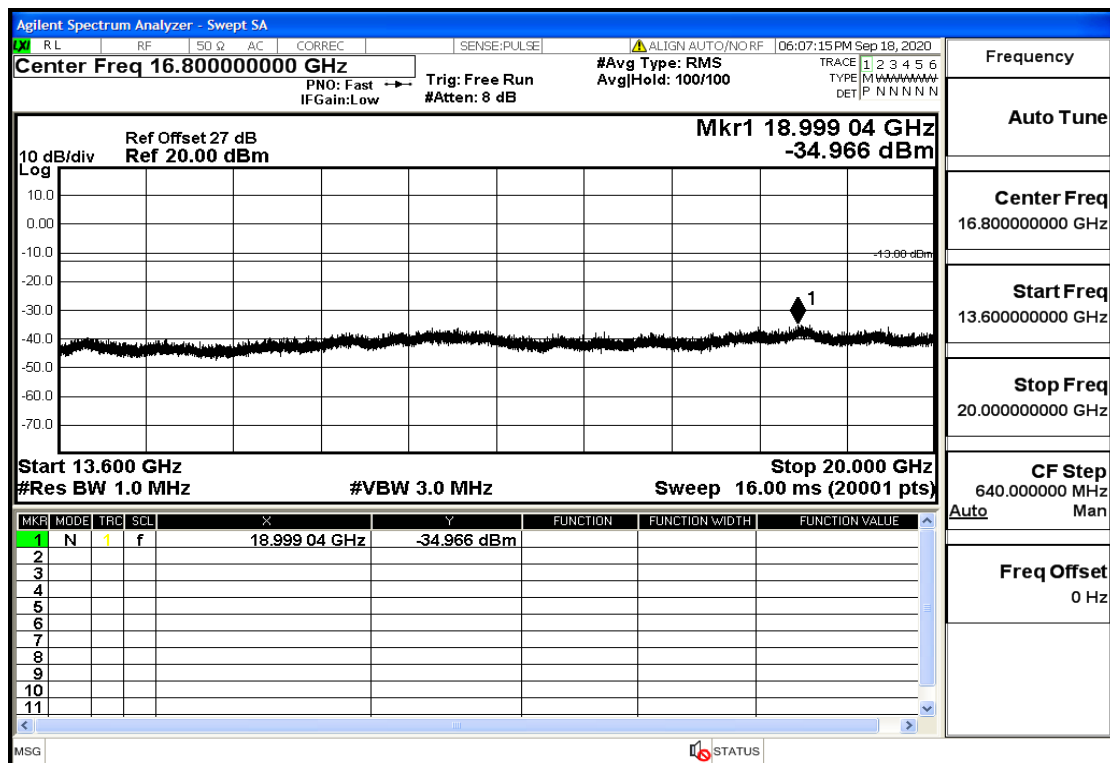

"OB4-5-1732.5-QPSK-1#LOW@13.6GHz-20GHz@Pass