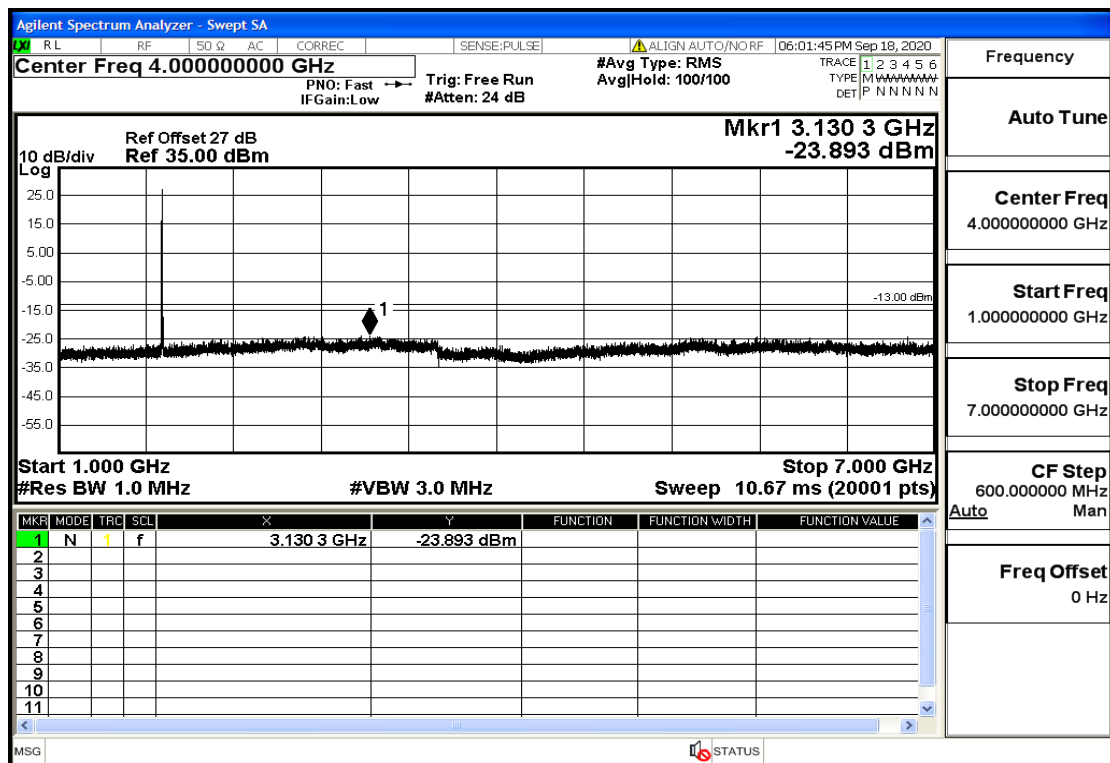

"OB4-5-1712.5-QPSK-25#LOW@7GHz-13.6GHz@Pass

"OB4-5-1712.5-QPSK-25#LOW@13.6GHz-20GHz@Pass

"OB4-5-1712.5-QPSK-1#LOW@30MHz-1GHz@Pass

"OB4-5-1712.5-QPSK-1#LOW@1GHz-7GHz@Pass

"OB4-5-1712.5-QPSK-1#LOW@7GHz-13.6GHz@Pass