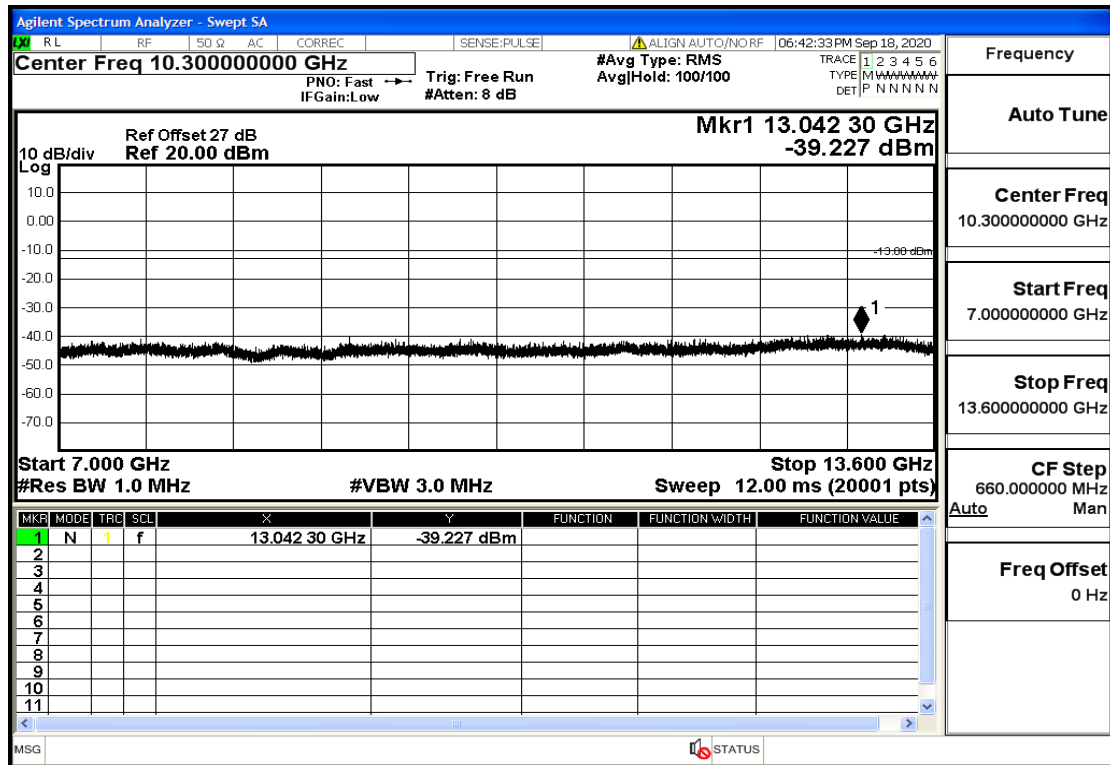

"OB4-15-1732.5-QPSK-1#HIGH@7GHz-13.6GHz@Pass

"OB4-15-1732.5-QPSK-1#HIGH@13.6GHz-20GHz@Pass

"OB4-15-1747.5-QPSK-75#LOW@30mHz-1GHz@Pass

"OB4-15-1747.5-QPSK-75#LOW@1GHz-7GHz@Pass

"OB4-15-1747.5-QPSK-75#LOW@7GHz-13.6GHz@Pass