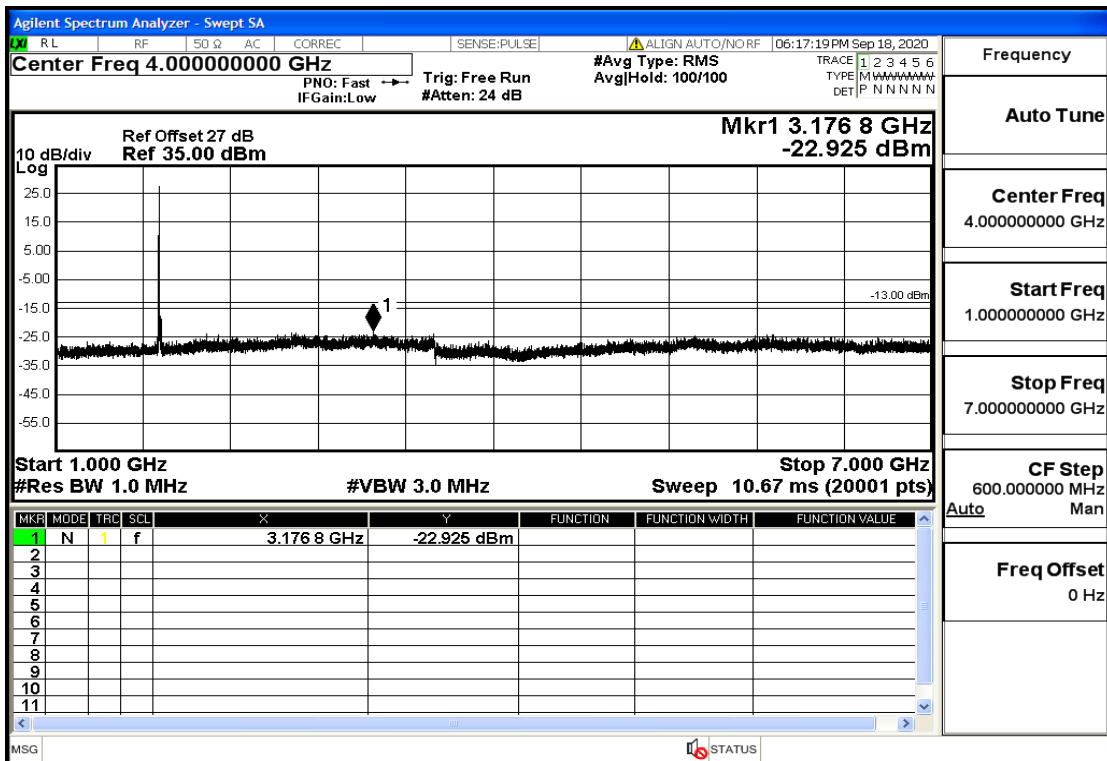

"OB4-10-1715-QPSK-50#LOW@1GHz-7GHz@Pass

"OB4-10-1715-QPSK-50#LOW@7GHz-13.6GHz@Pass

"OB4-10-1715-QPSK-50#LOW@13.6GHz-20GHz@Pass

"OB4-10-1715-QPSK-1#LOW@30mHz-1GHz@Pass

"OB4-10-1715-QPSK-1#LOW@1GHz-7GHz@Pass