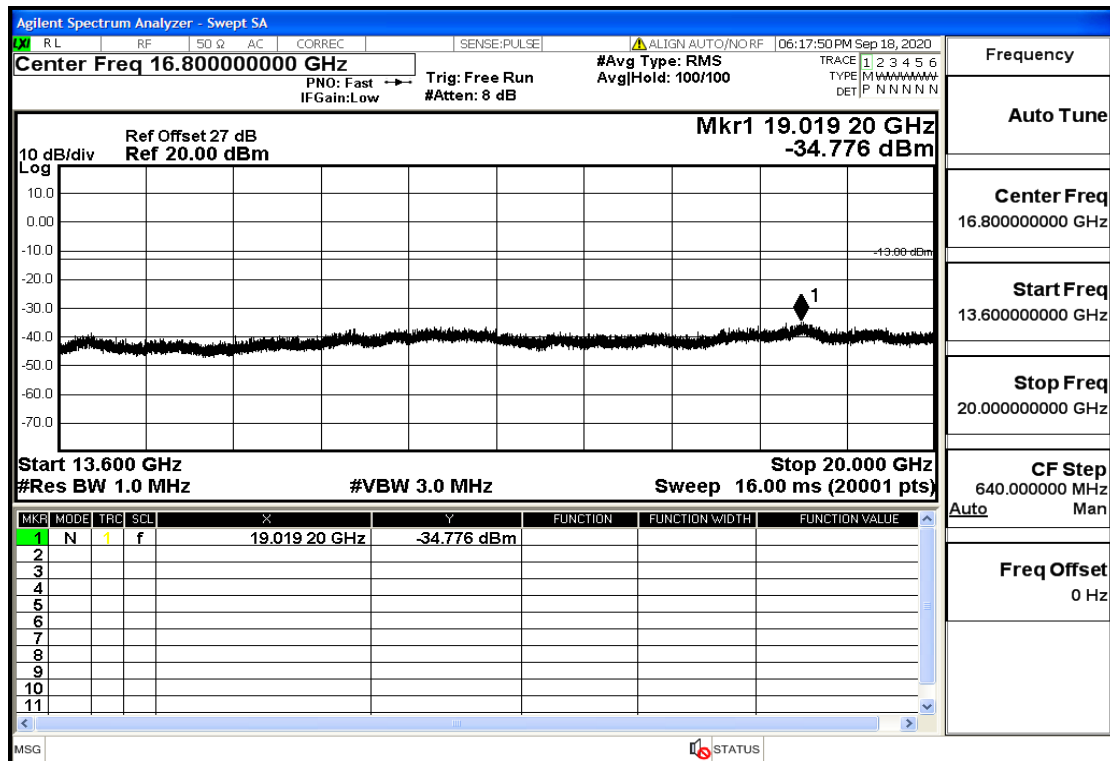

"OB4-10-1715-QPSK-1#LOW@13.6GHz-20GHz@Pass