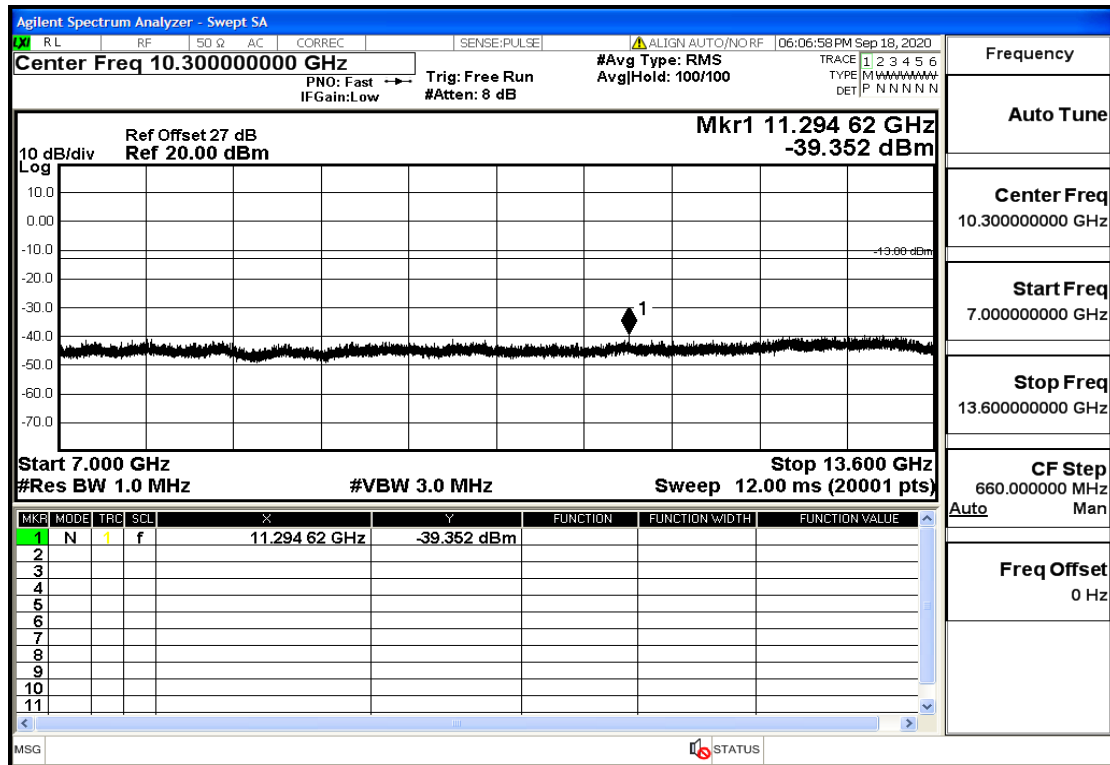

"OB4-5-1732.5-QPSK-1#LOW@7GHz-13.6GHz@Pass