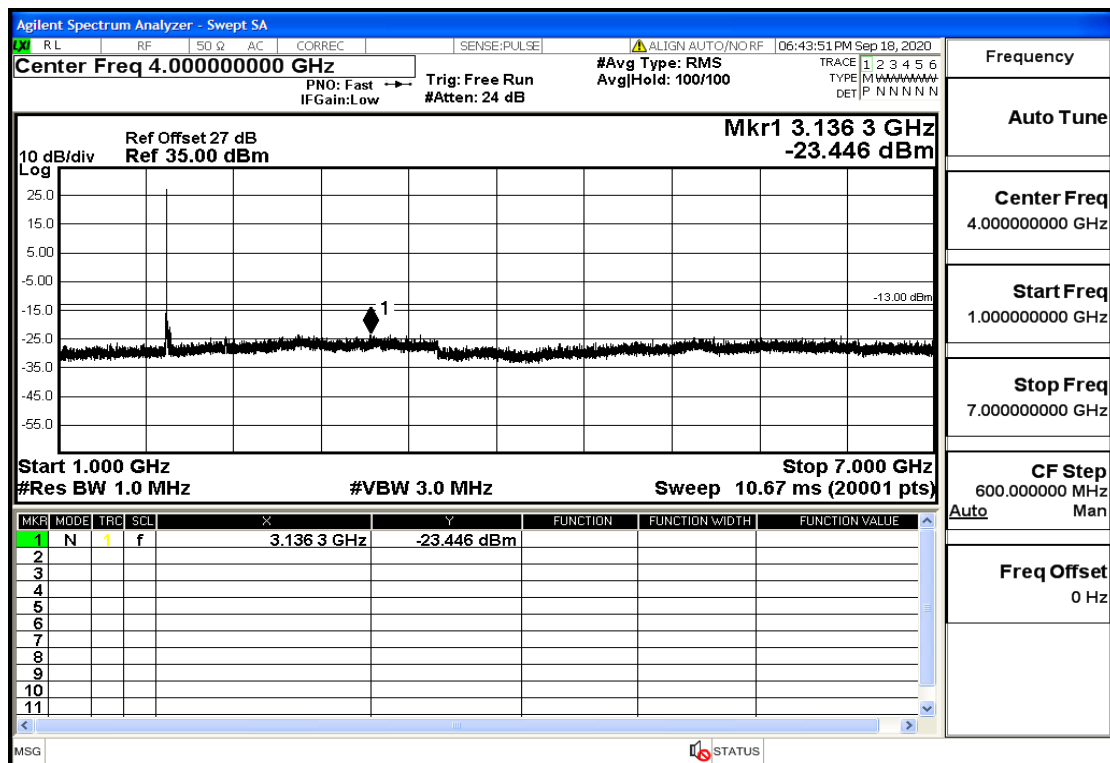

"OB4-15-1747.5-QPSK-1#LOW@1GHz-7GHz@Pass