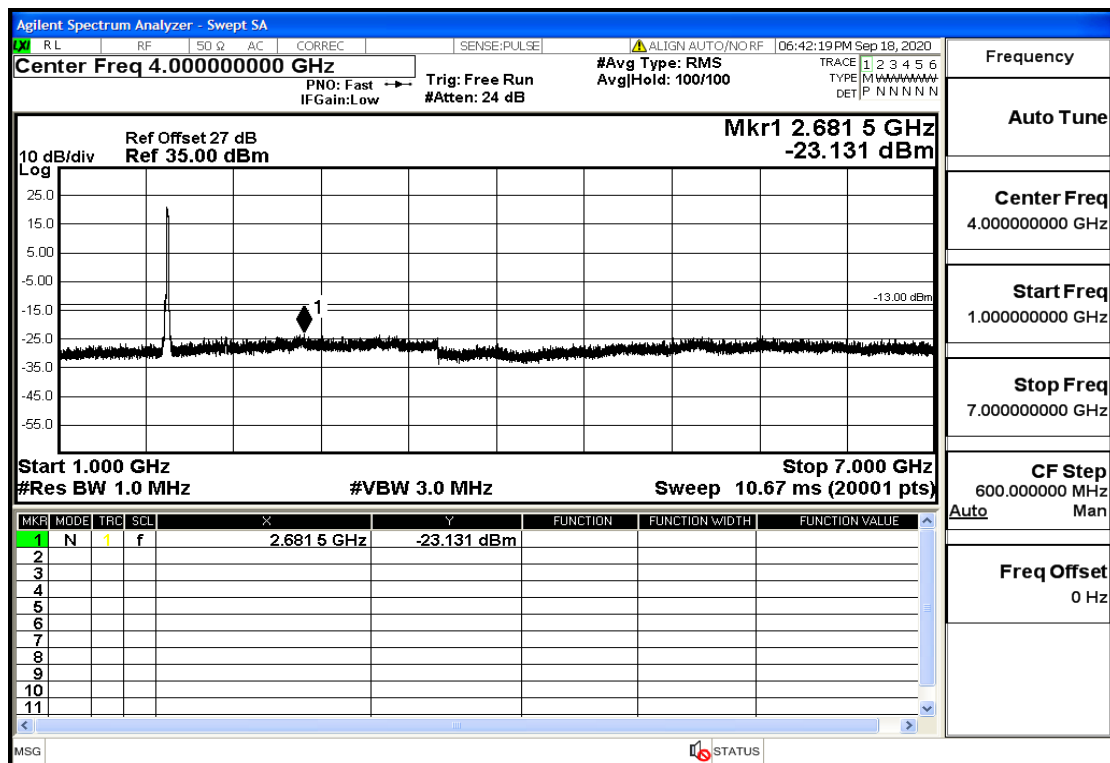

"OB4-15-1732.5-QPSK-1#HIGH@7GHz-13.6GHz@Pass

"OB4-15-1732.5-QPSK-1#HIGH@13.6GHz-20GHz@Pass

"OB4-15-1747.5-QPSK-75#LOW@30mHz-1GHz@Pass

"OB4-15-1747.5-QPSK-75#LOW@1GHz-7GHz@Pass

"OB4-15-1747.5-QPSK-75#LOW@7GHz-13.6GHz@Pass