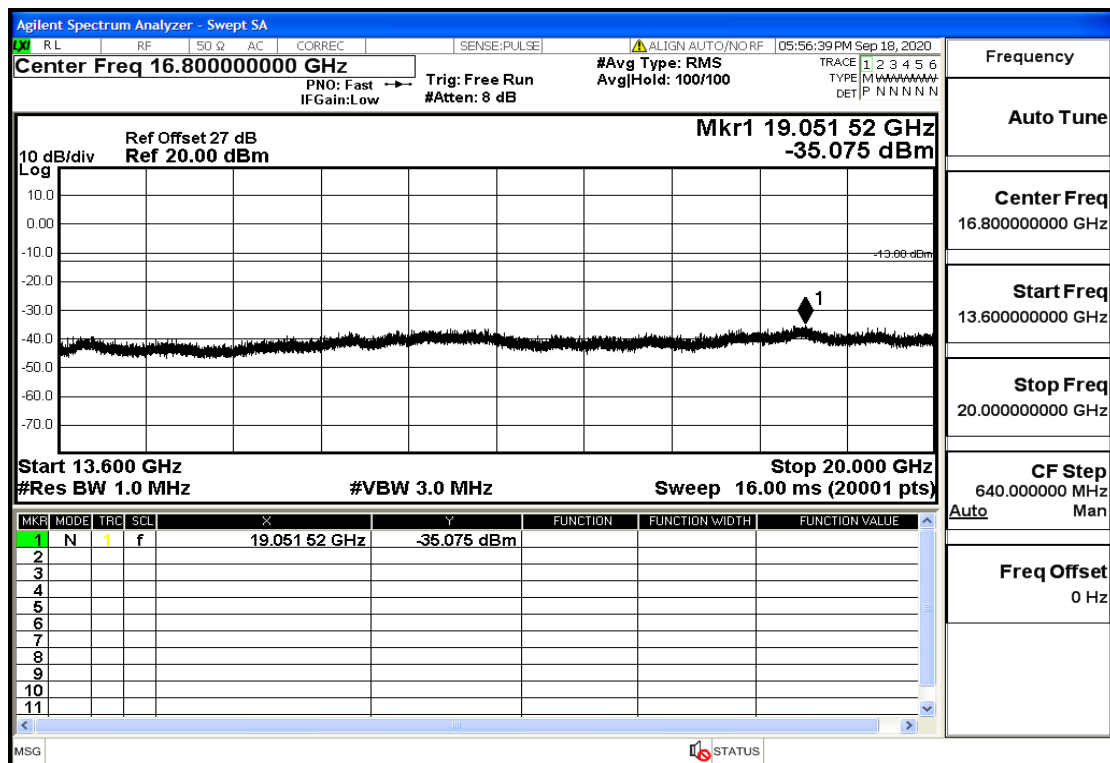

"OB4-3-1753.5-QPSK-1#LOW@30mHz-1GHz@Pass

"OB4-3-1753.5-QPSK-1#LOW@1GHz-7GHz@Pass

"OB4-3-1753.5-QPSK-1#LOW@7GHz-13.6GHz@Pass

"OB4-3-1753.5-QPSK-1#LOW@13.6GHz-20GHz@Pass

"OB4-3-1753.5-QPSK-1#HIGH@30mHz-1GHz@Pass