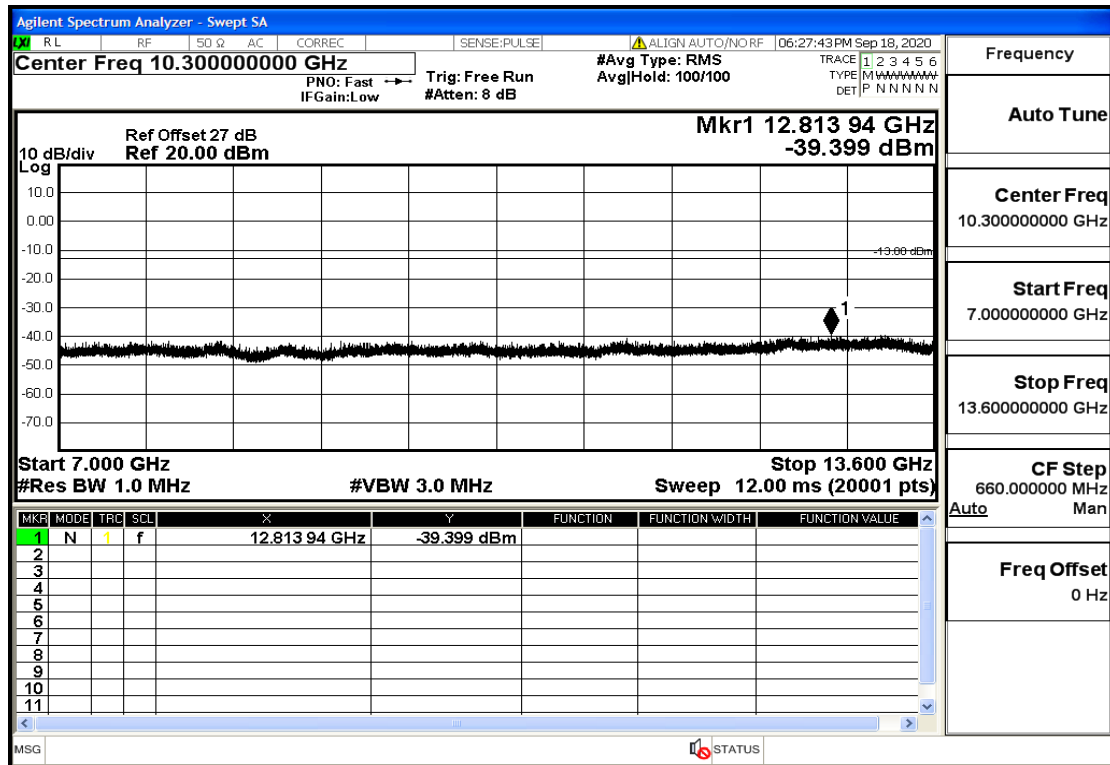

"OB4-10-1750-QPSK-50#LOW@7GHz-13.6GHz@Pass

"OB4-10-1750-QPSK-50#LOW@13.6GHz-20GHz@Pass

"OB4-10-1750-QPSK-1#LOW@30mHz-1GHz@Pass

"OB4-10-1750-QPSK-1#LOW@1GHz-7GHz@Pass

"OB4-10-1750-QPSK-1#LOW@7GHz-13.6GHz@Pass