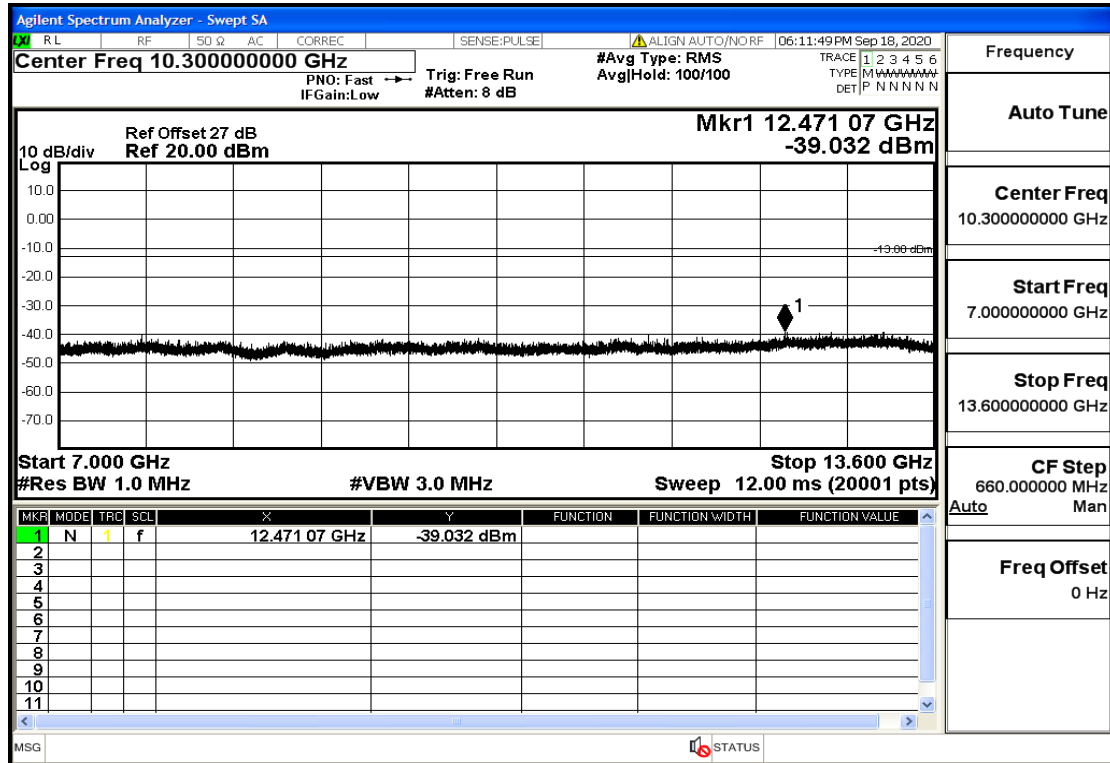

"OB4-5-1752.5-QPSK-25#LOW@13.6GHz-20GHz@Pass

"OB4-5-1752.5-QPSK-1#LOW@30mHz-1GHz@Pass

"OB4-5-1752.5-QPSK-1#LOW@1GHz-7GHz@Pass

"OB4-5-1752.5-QPSK-1#LOW@7GHz-13.6GHz@Pass

"OB4-5-1752.5-QPSK-1#LOW@13.6GHz-20GHz@Pass