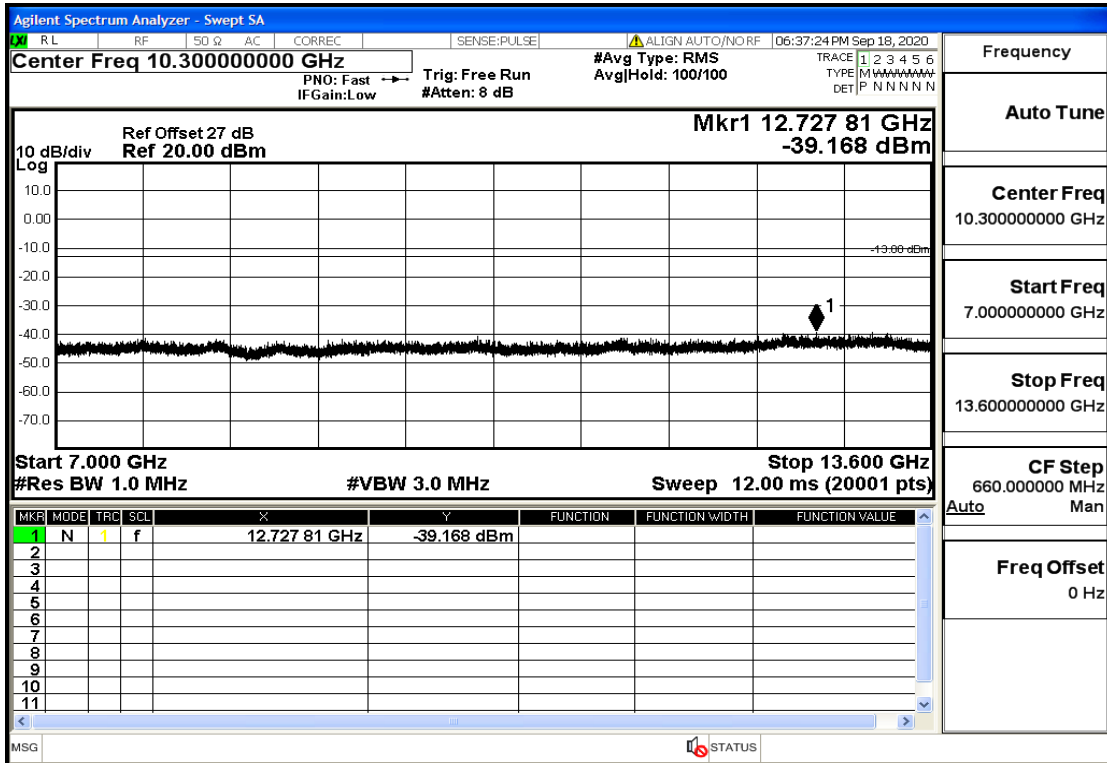

"OB4-15-1717.5-QPSK-1#HIGH@7GHz-13.6GHz@Pass

"OB4-15-1717.5-QPSK-1#HIGH@13.6GHz-20GHz@Pass

"OB4-15-1732.5-QPSK-75#LOW@30mHz-1GHz@Pass

"OB4-15-1732.5-QPSK-75#LOW@1GHz-7GHz@Pass

"OB4-15-1732.5-QPSK-75#LOW@7GHz-13.6GHz@Pass