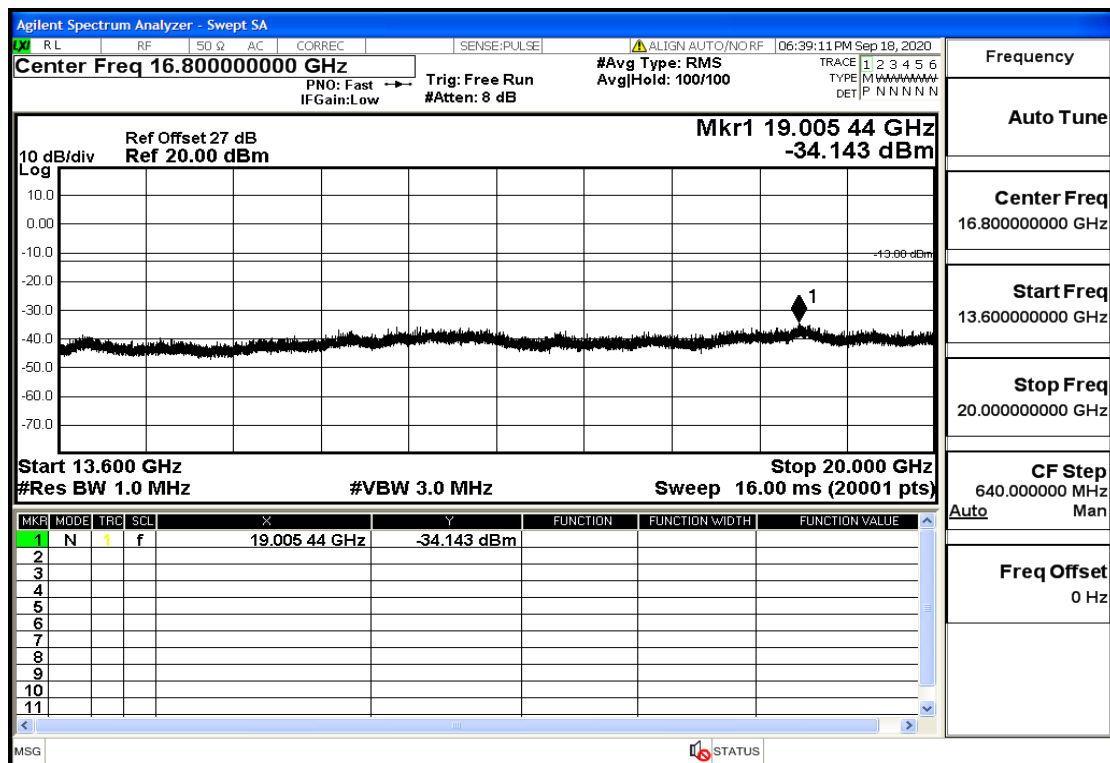

"OB4-15-1732.5-QPSK-75#LOW@13.6GHz-20GHz@Pass

"OB4-15-1732.5-QPSK-1#LOW@7GHz-13.6GHz@Pass

"OB4-15-1732.5-QPSK-1#LOW@13.6GHz-20GHz@Pass

"OB4-15-1732.5-QPSK-1#HIGH@30mHz-1GHz@Pass

"OB4-15-1732.5-QPSK-1#HIGH@1GHz-7GHz@Pass