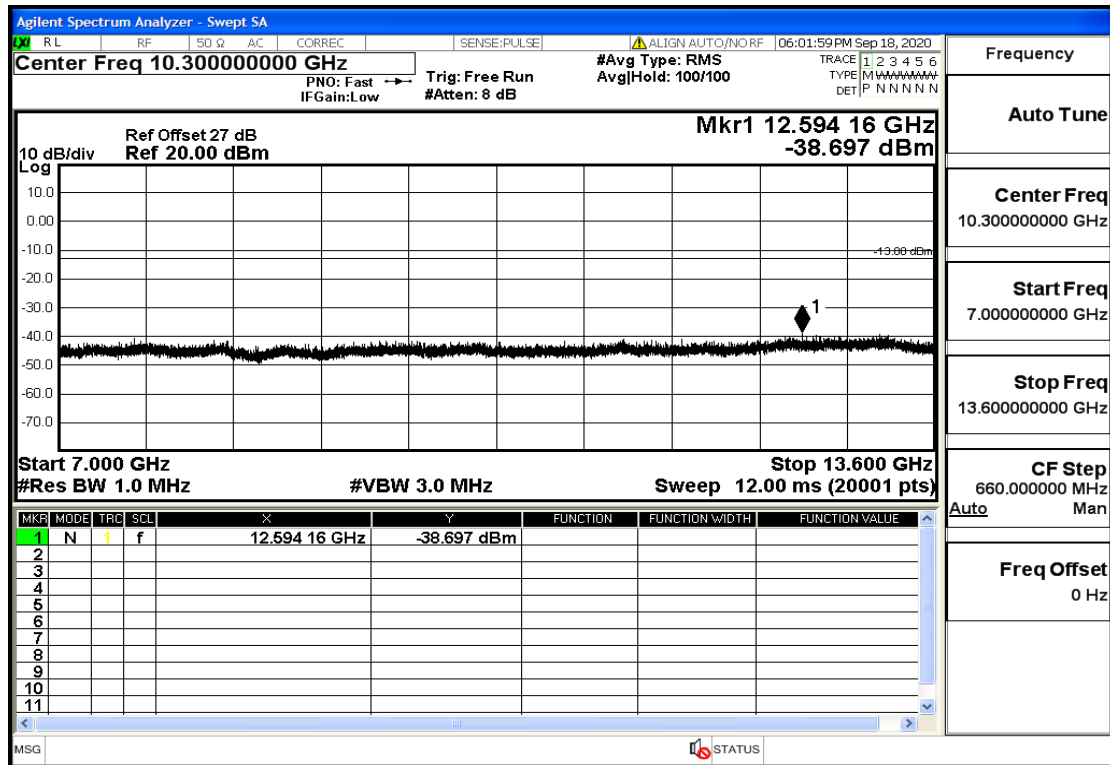

"OB4-5-1712.5-QPSK-25#LOW@7GHz-13.6GHz@Pass

"OB4-5-1712.5-QPSK-25#LOW@13.6GHz-20GHz@Pass

"OB4-5-1712.5-QPSK-1#LOW@30MHz-1GHz@Pass

"OB4-5-1712.5-QPSK-1#LOW@1GHz-7GHz@Pass

"OB4-5-1712.5-QPSK-1#LOW@7GHz-13.6GHz@Pass