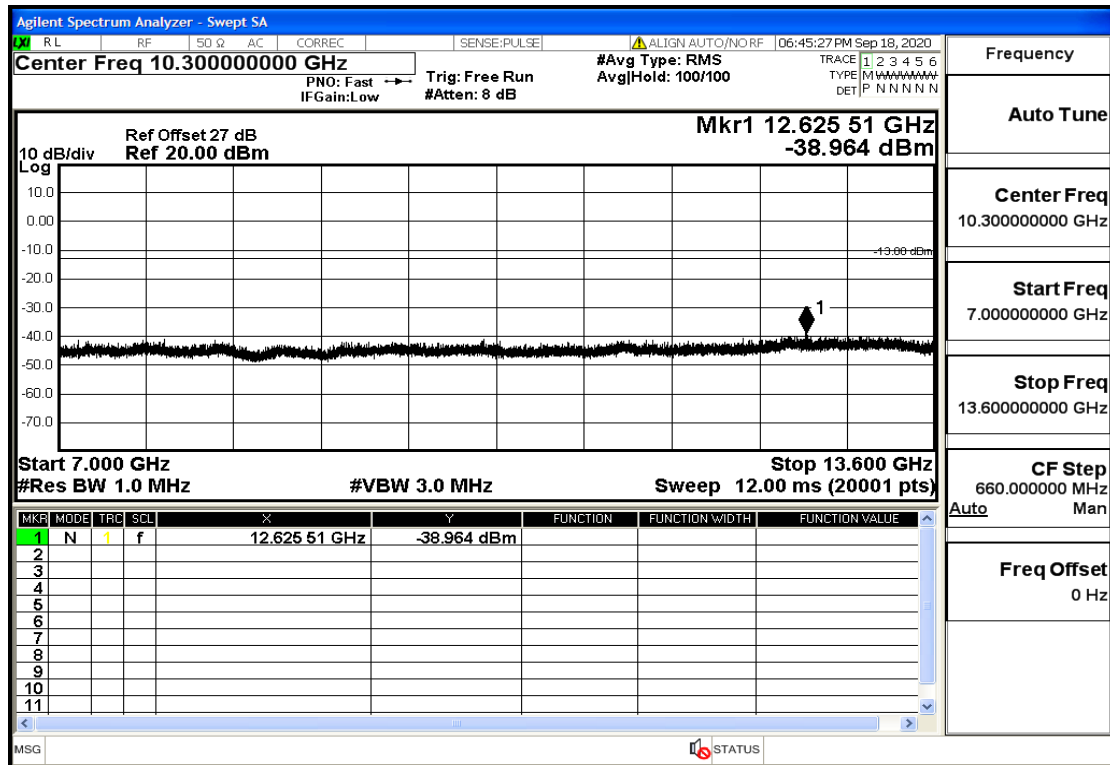

"OB4-15-1747.5-QPSK-1#HIGH@7GHz-13.6GHz@Pass