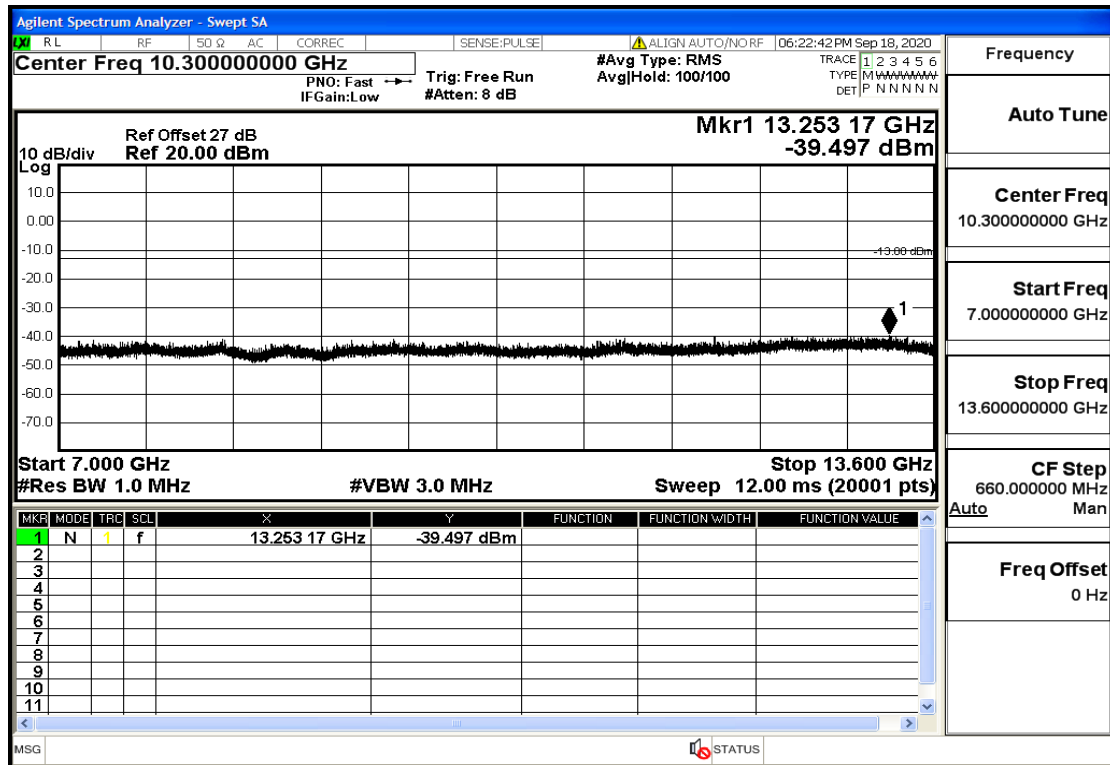

"OB4-10-1732.5-QPSK-1#LOW@7GHz-13.6GHz@Pass