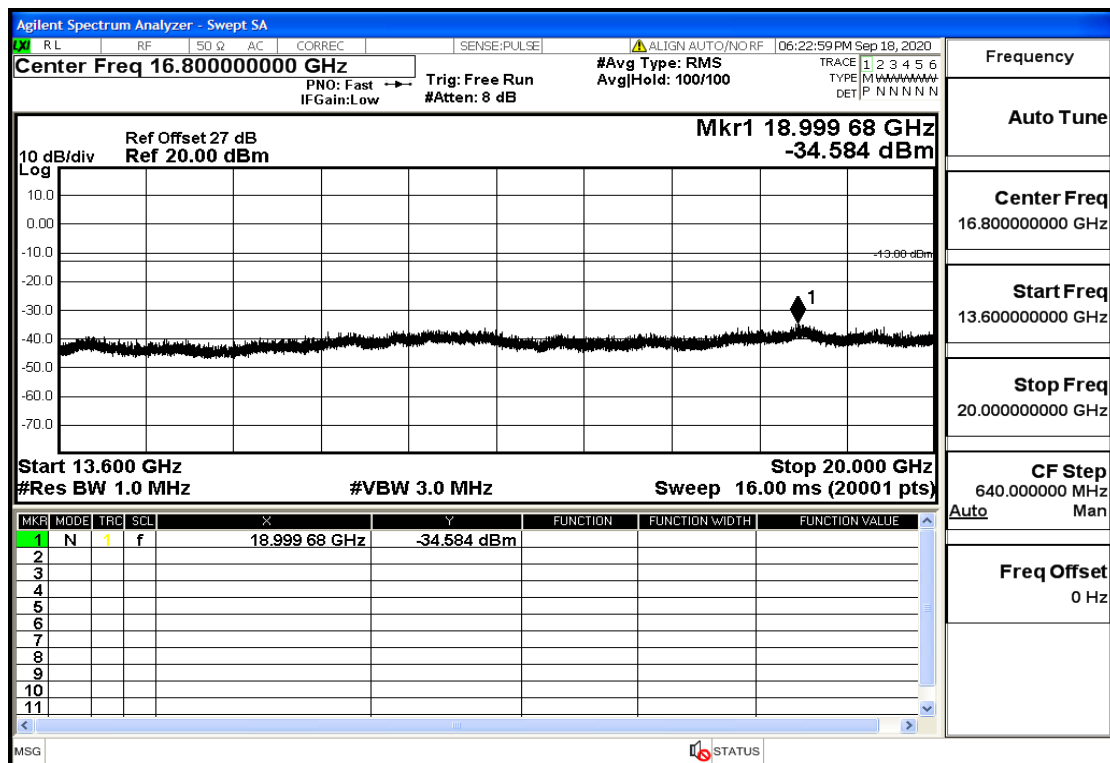

"OB4-10-1732.5-QPSK-1#LOW@30mHz-1GHz@Pass

"OB4-10-1732.5-QPSK-1#LOW@1GHz-7GHz@Pass

"OB4-10-1732.5-QPSK-1#LOW@7GHz-13.6GHz@Pass

"OB4-10-1732.5-QPSK-1#LOW@13.6GHz-20GHz@Pass

"OB4-10-1732.5-QPSK-1#HIGH@30mHz-1GHz@Pass