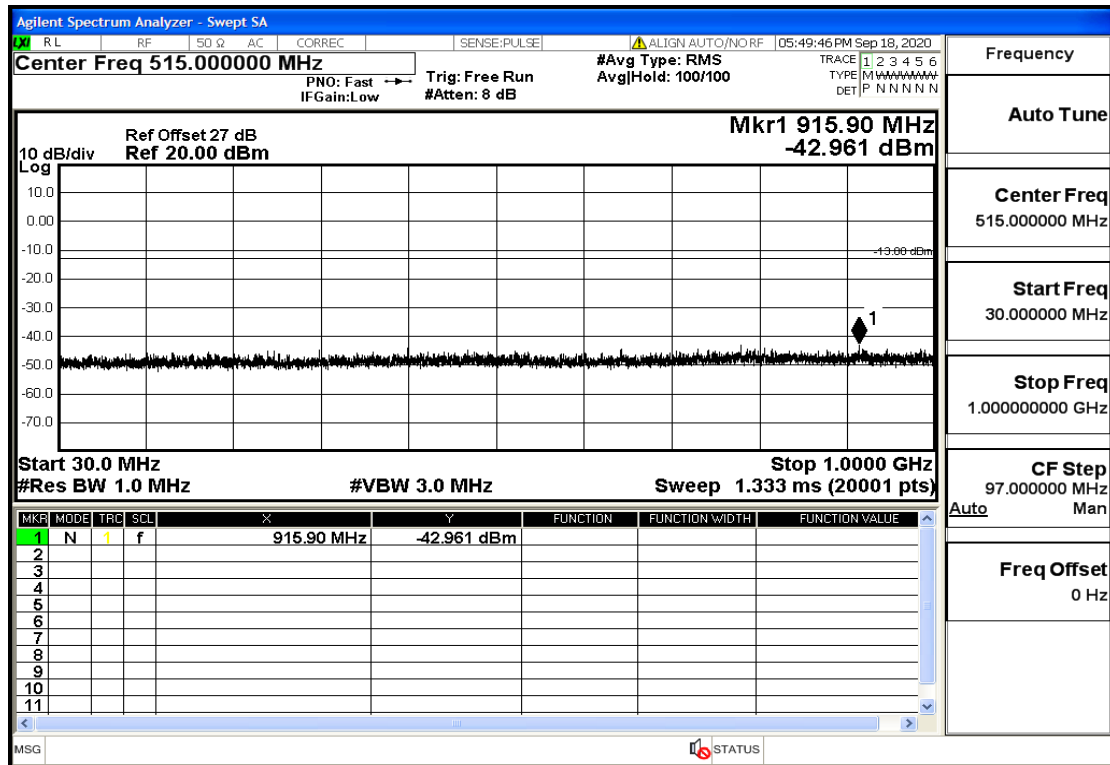

OB4-3-1711.5-QPSK-1#HIGH@1GHz-7GHz@Pass

OB4-3-1711.5-QPSK-1#HIGH@7GHz-13.6GHz@Pass

OB4-3-1711.5-QPSK-1#HIGH@13.6GHz-20GHz@Pass

OB4-3-1732.5-QPSK-15#LOW@30MHz-1GHz@Pass

OB4-3-1732.5-QPSK-15#LOW@1GHz-7GHz@Pass