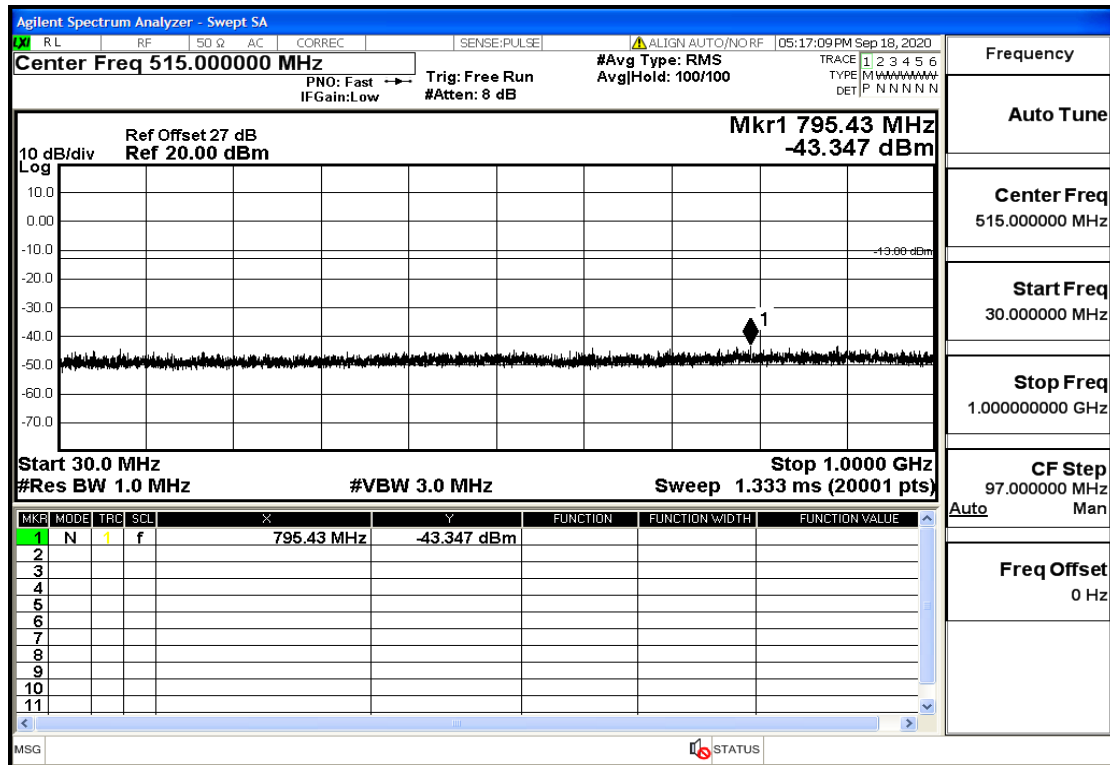

OB4-3-1711.5-QPSK-15#LOW@30mHz-1GHz@Pass