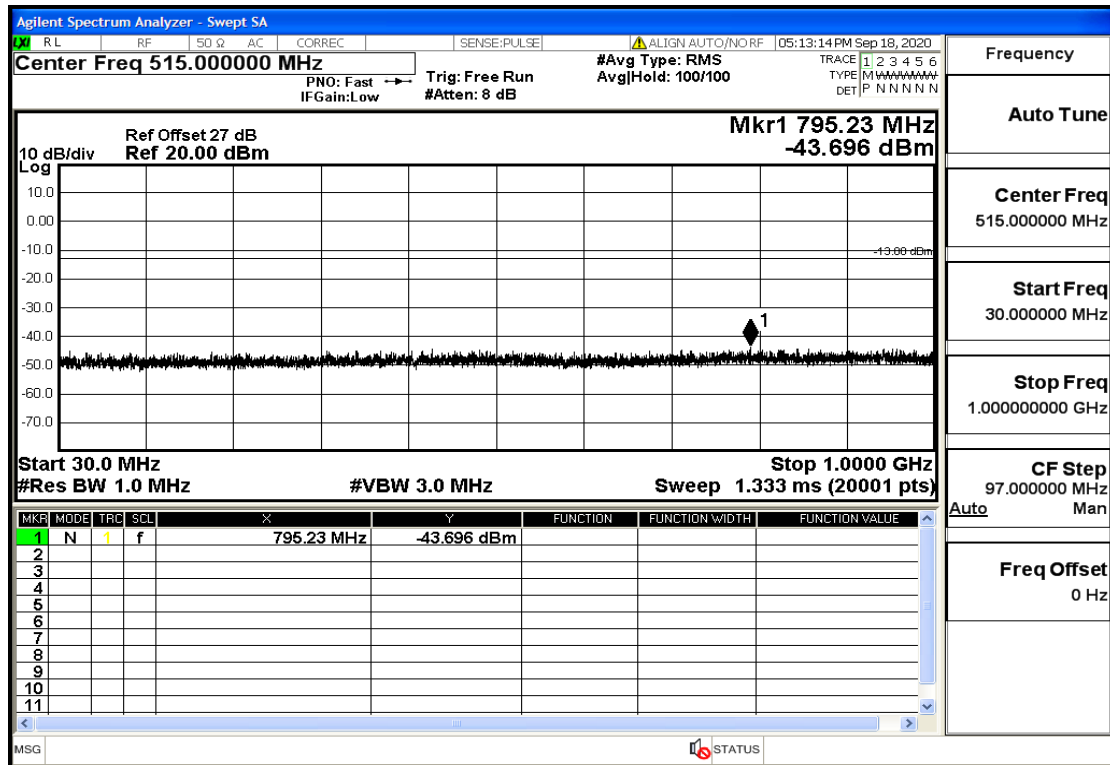

OB4-1.4-1754.3-QPSK-6#LOW@1GHz-7GHz@Pass

OB4-1.4-1754.3-QPSK-6#LOW@7GHz-13.6GHz@Pass

OB4-1.4-1754.3-QPSK-6#LOW@13.6GHz-20GHz@Pass

OB4-1.4-1754.3-QPSK-1#LOW@30mHz-1GHz@Pass

OB4-1.4-1754.3-QPSK-1#LOW@1GHz-7GHz@Pass