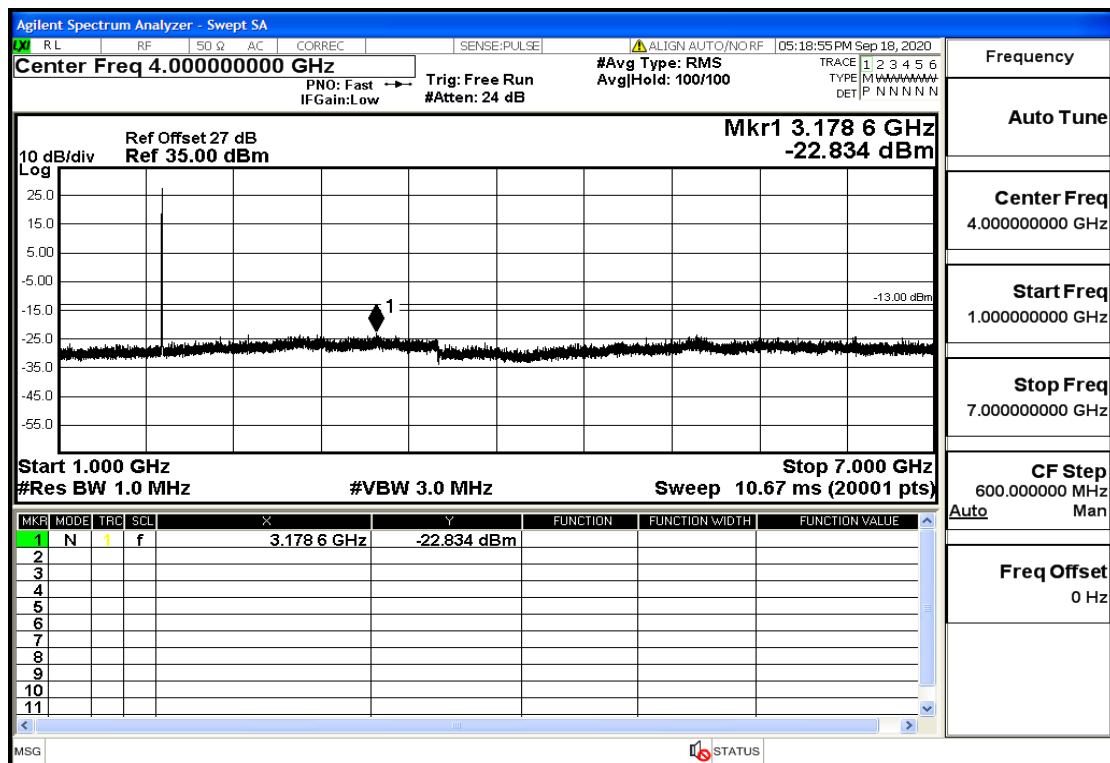

OB4-3-1711.5-QPSK-1#LOW@1GHz-7GHz@Pass