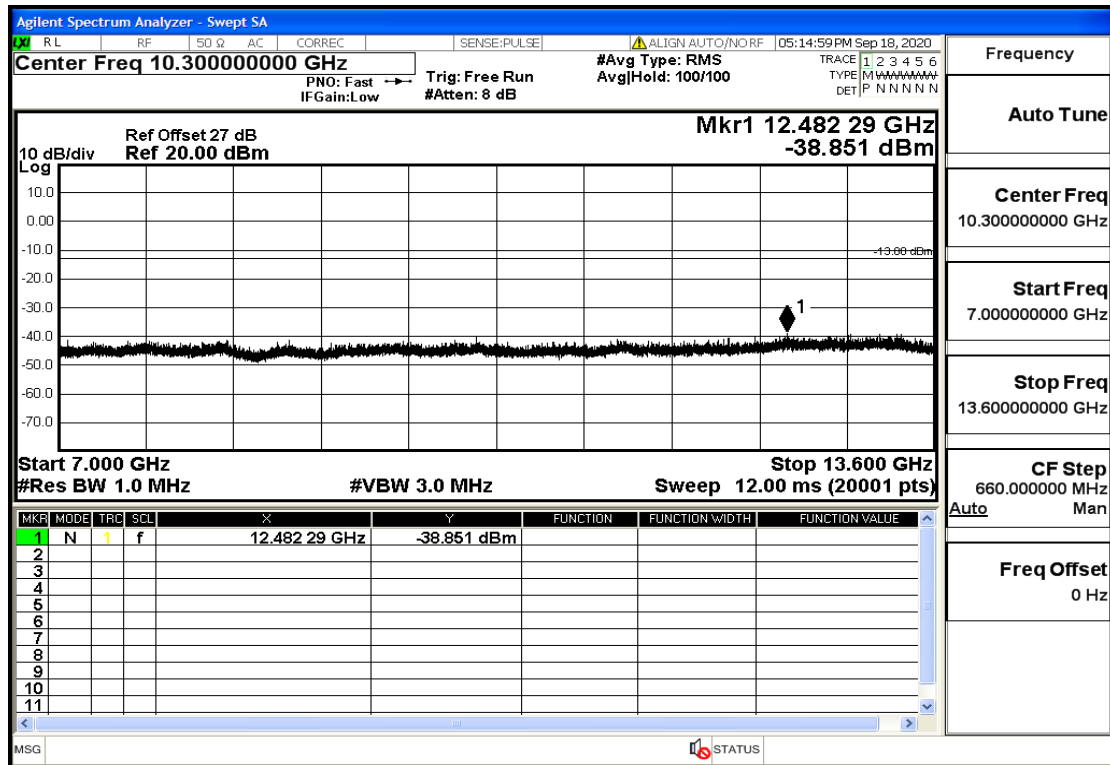

OB4-1.4-1754.3-QPSK-1#LOW@7GHz-13.6GHz@Pass

OB4-1.4-1754.3-QPSK-1#LOW@13.6GHz-20GHz@Pass

OB4-1.4-1754.3-QPSK-1#HIGH@30mHz-1GHz@Pass

OB4-1.4-1754.3-QPSK-1#HIGH@1GHz-7GHz@Pass

OB4-1.4-1754.3-QPSK-1#HIGH@7GHz-13.6GHz@Pass