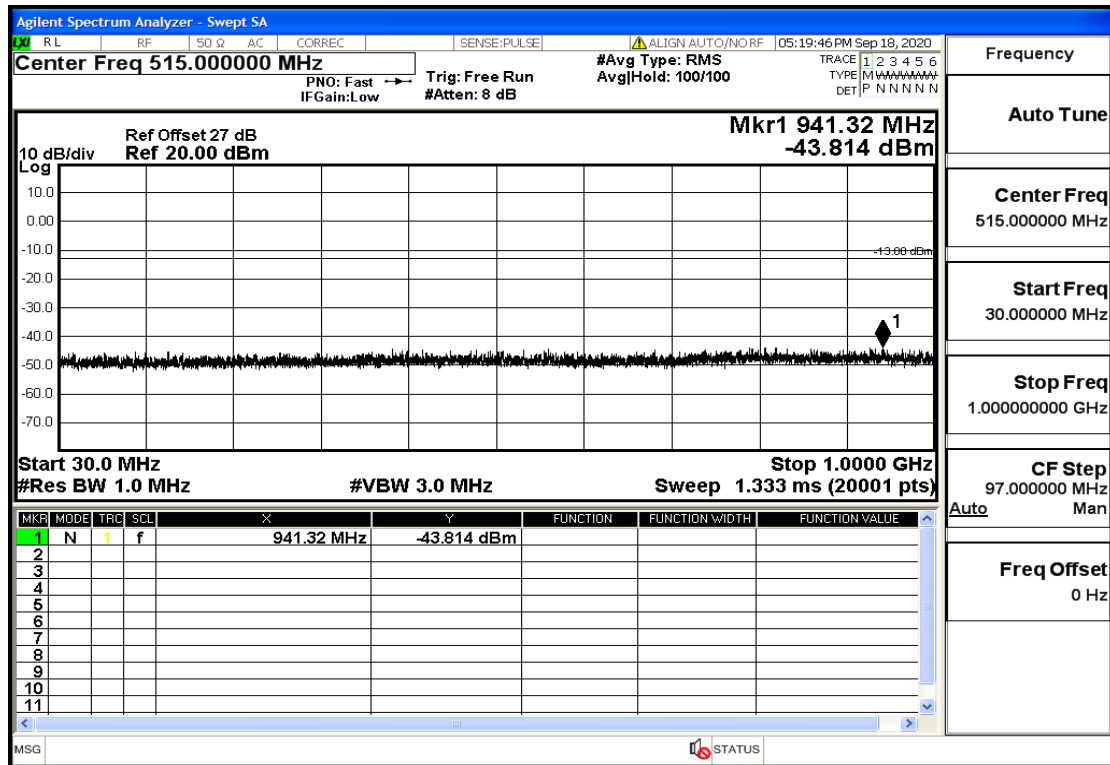

OB4-3-1711.5-QPSK-1#LOW@30mHz-1GHz@Pass

OB4-3-1711.5-QPSK-1#LOW@1GHz-7GHz@Pass

OB4-3-1711.5-QPSK-1#LOW@7GHz-13.6GHz@Pass

OB4-3-1711.5-QPSK-1#LOW@13.6GHz-20GHz@Pass

OB4-3-1711.5-QPSK-1#HIGH@30mHz-1GHz@Pass