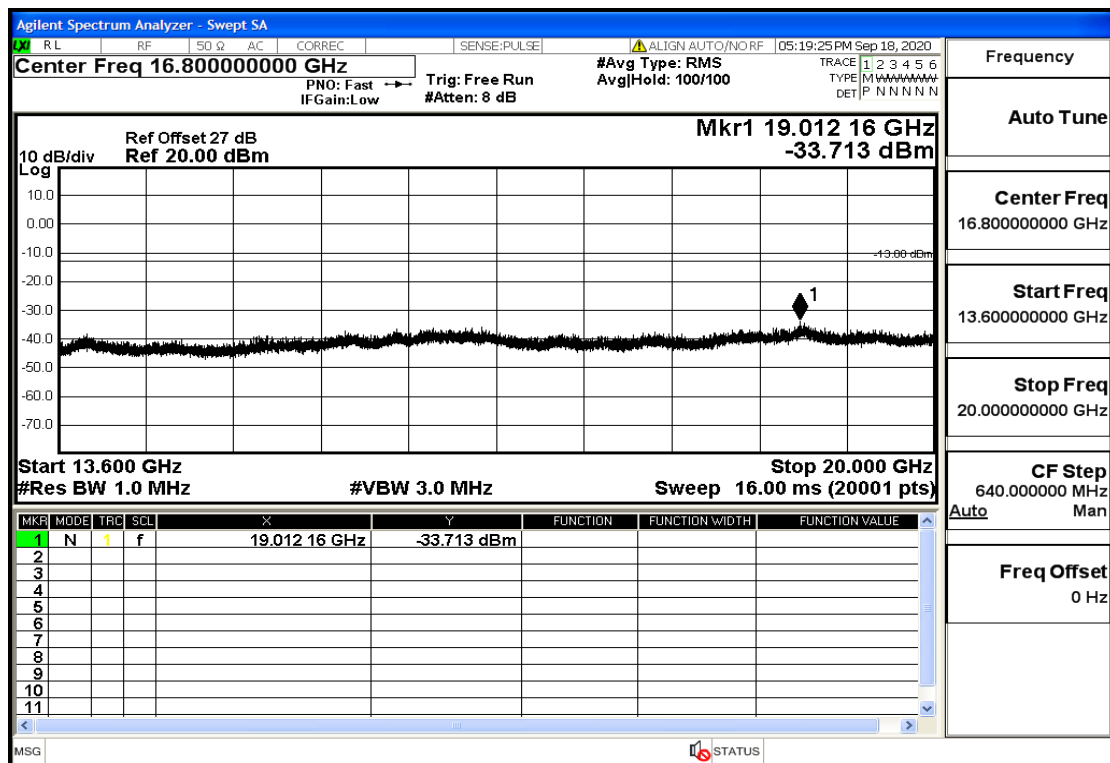

OB4-3-1711.5-QPSK-1#LOW@30mHz-1GHz@Pass

OB4-3-1711.5-QPSK-1#LOW@1GHz-7GHz@Pass

OB4-3-1711.5-QPSK-1#LOW@7GHz-13.6GHz@Pass

OB4-3-1711.5-QPSK-1#LOW@13.6GHz-20GHz@Pass

OB4-3-1711.5-QPSK-1#HIGH@30mHz-1GHz@Pass