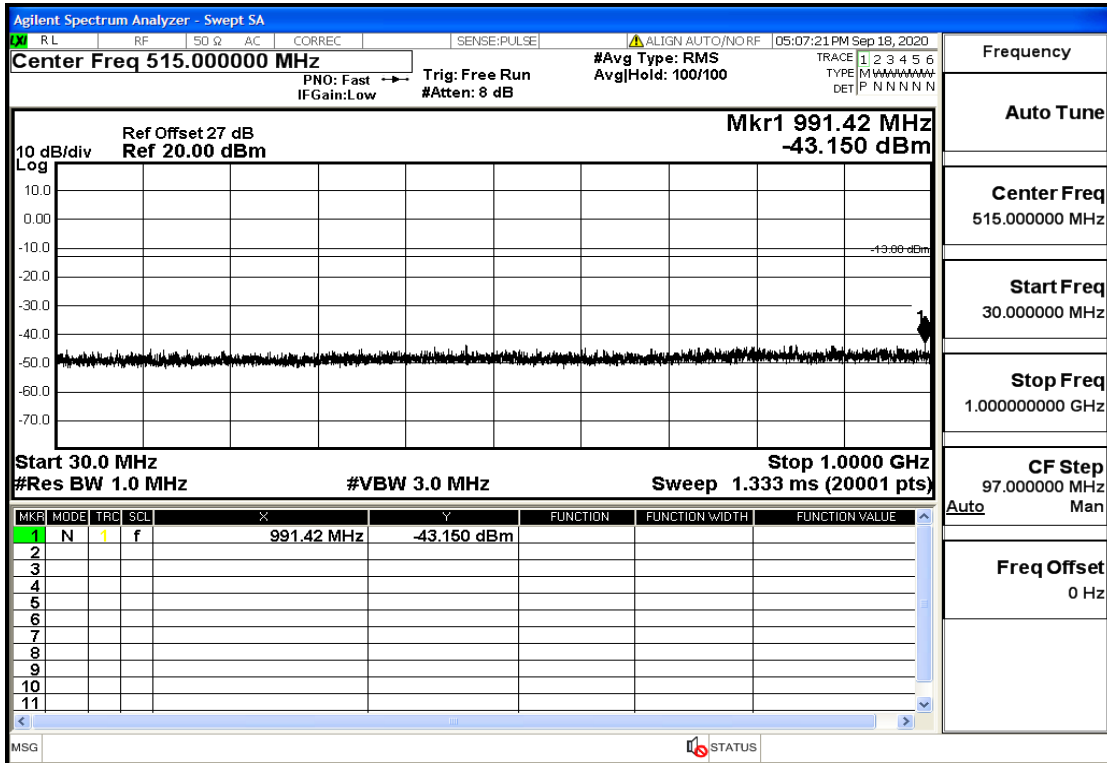

OB4-1.4-1732.5-QPSK-6#LOW@30mHz-1GHz@Pass