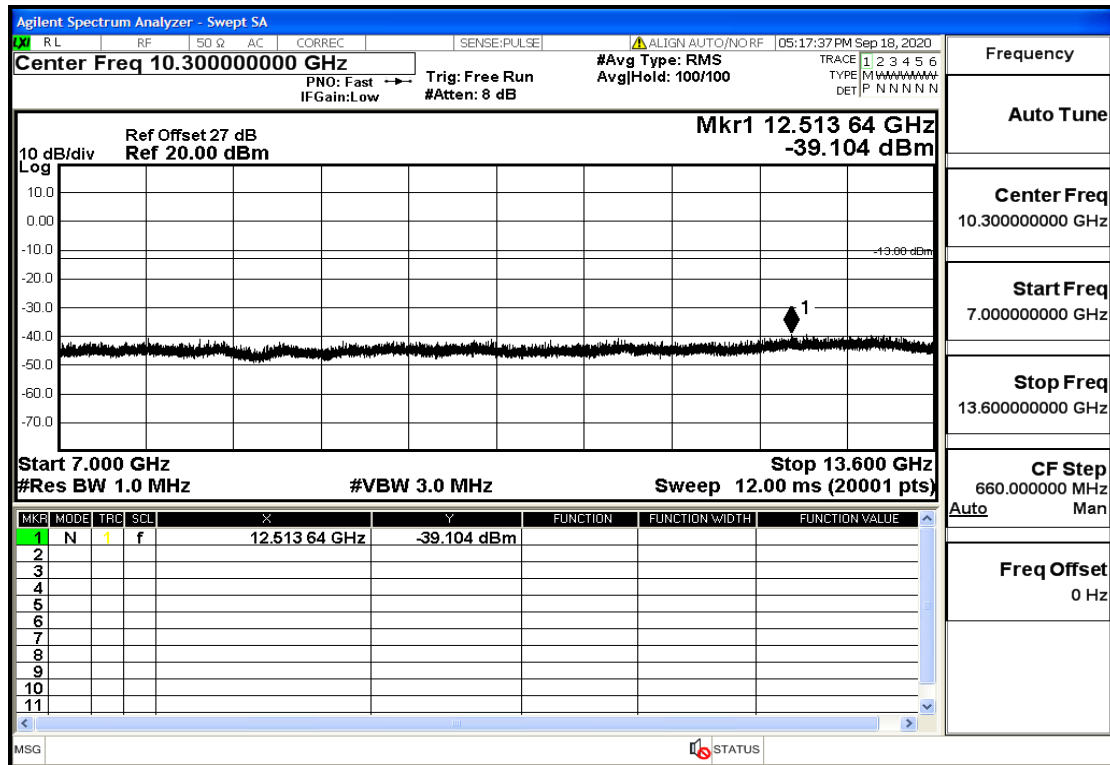

OB4-1.4-1754.3-QPSK-1#HIGH@13.6GHz-20GHz@Pass

OB4-3-1711.5-QPSK-15#LOW@30mHz-1GHz@Pass

OB4-3-1711.5-QPSK-15#LOW@1GHz-7GHz@Pass

OB4-3-1711.5-QPSK-15#LOW@7GHz-13.6GHz@Pass

OB4-3-1711.5-QPSK-15#LOW@13.6GHz-20GHz@Pass