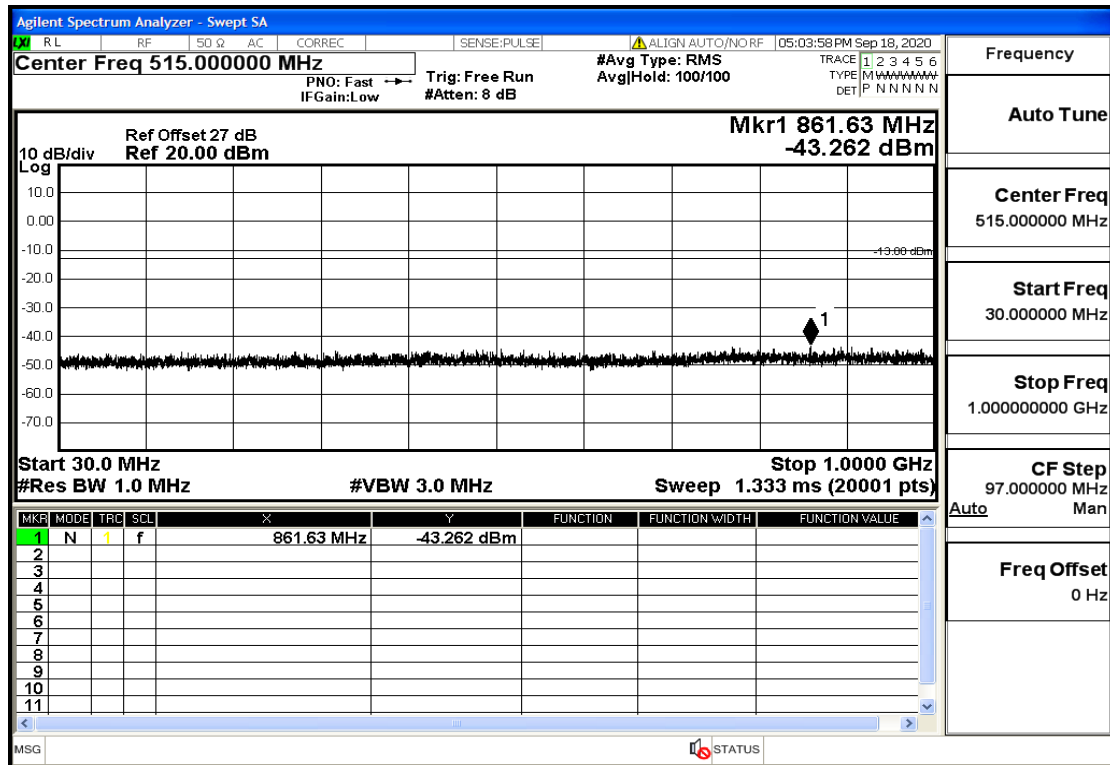

OB4-1.4-1710.7-QPSK-6#LOW@30mHz-1GHz@Pass

OB4-1.4-1710.7-QPSK-6#LOW@1GHz-7GHz@Pass

OB4-1.4-1710.7-QPSK-6#LOW@7GHz-13.6GHz@Pass

OB4-1.4-1710.7-QPSK-6#LOW@13.6GHz-20GHz@Pass

OB4-1.4-1710.7-QPSK-1#LOW@30mHz-1GHz@Pass