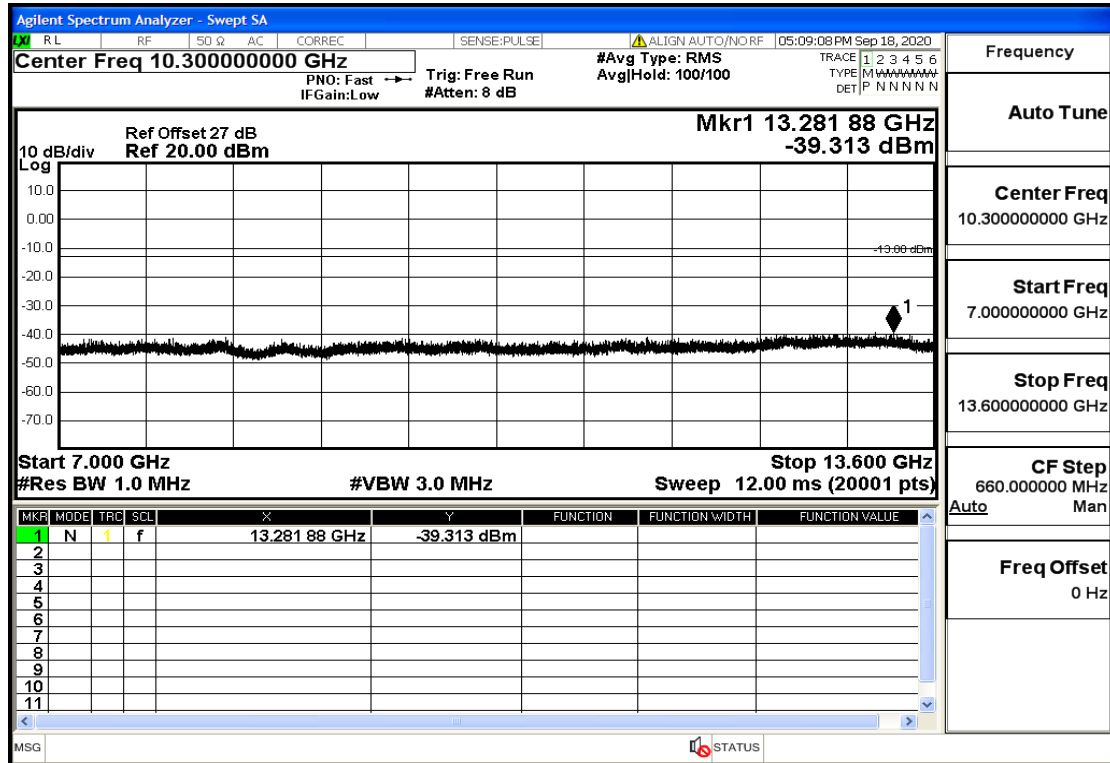

OB4-1.4-1732.5-QPSK-6#LOW@13.6GHz-20GHz@Pass

OB4-1.4-1732.5-QPSK-1#LOW@30mHz-1GHz@Pass

OB4-1.4-1732.5-QPSK-1#LOW@1GHz-7GHz@Pass

OB4-1.4-1732.5-QPSK-1#LOW@7GHz-13.6GHz@Pass

OB4-1.4-1732.5-QPSK-1#LOW@13.6GHz-20GHz@Pass