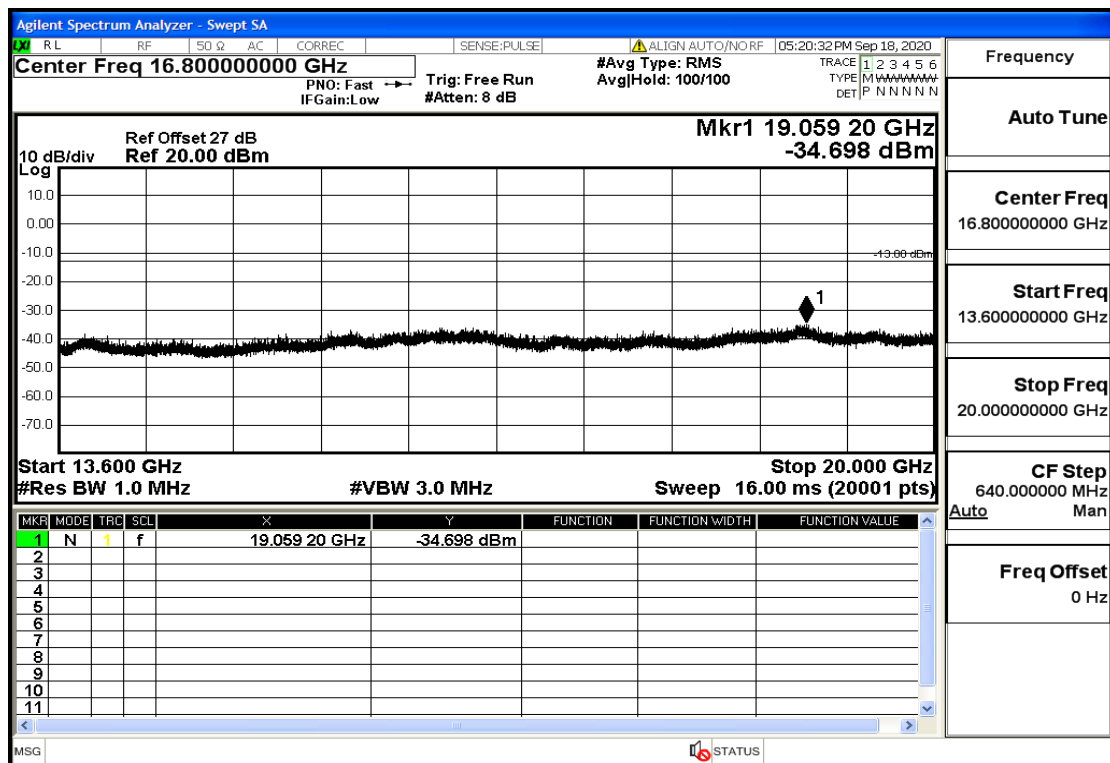

OB4-3-1711.5-QPSK-1#HIGH@13.6GHz-20GHz@Pass