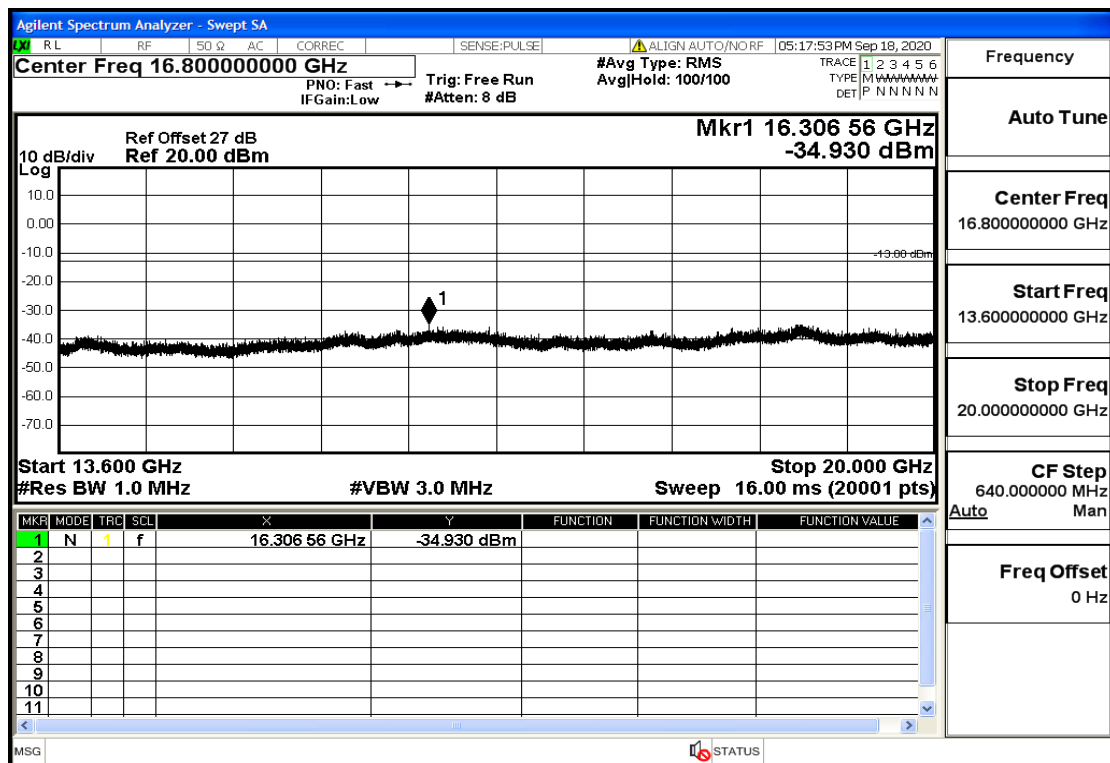

OB4-1.4-1754.3-QPSK-1#HIGH@13.6GHz-20GHz@Pass

OB4-3-1711.5-QPSK-15#LOW@30mHz-1GHz@Pass

OB4-3-1711.5-QPSK-15#LOW@1GHz-7GHz@Pass

OB4-3-1711.5-QPSK-15#LOW@7GHz-13.6GHz@Pass

OB4-3-1711.5-QPSK-15#LOW@13.6GHz-20GHz@Pass