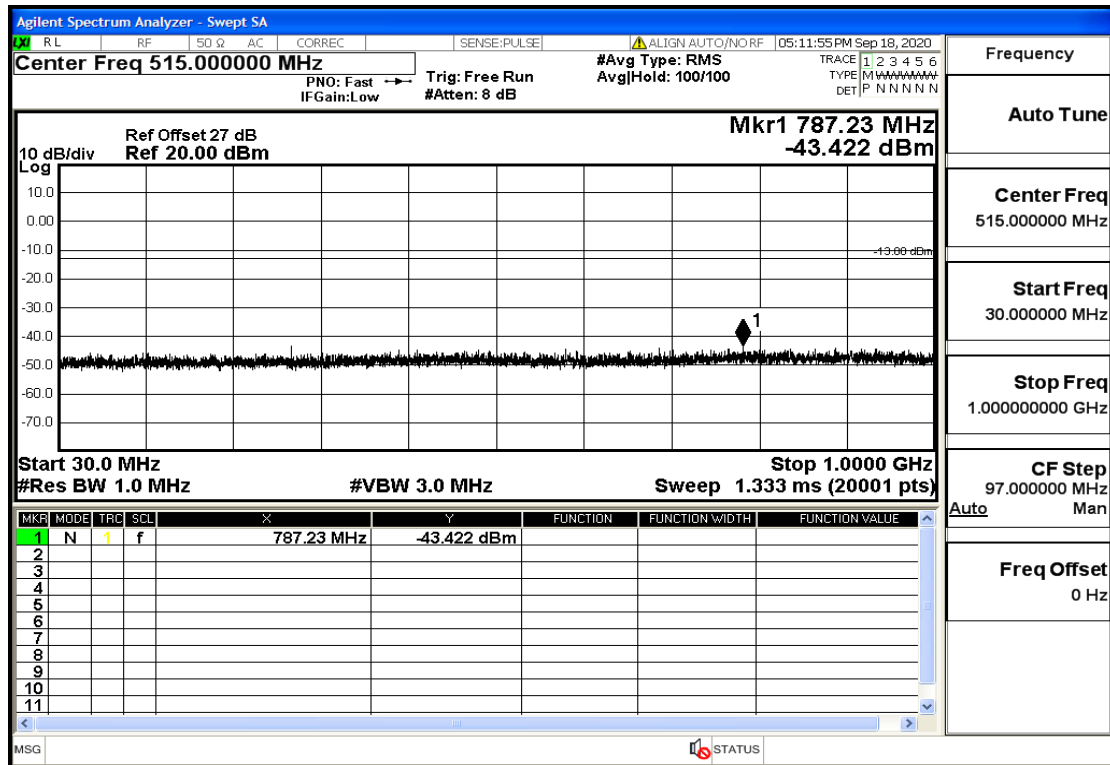

OB4-1.4-1732.5-QPSK-1#HIGH@30mHz-1GHz@Pass

OB4-1.4-1732.5-QPSK-1#HIGH@1GHz-7GHz@Pass

OB4-1.4-1732.5-QPSK-1#HIGH@7GHz-13.6GHz@Pass

OB4-1.4-1732.5-QPSK-1#HIGH@13.6GHz-20GHz@Pass

OB4-1.4-1754.3-QPSK-6#LOW@30mHz-1GHz@Pass