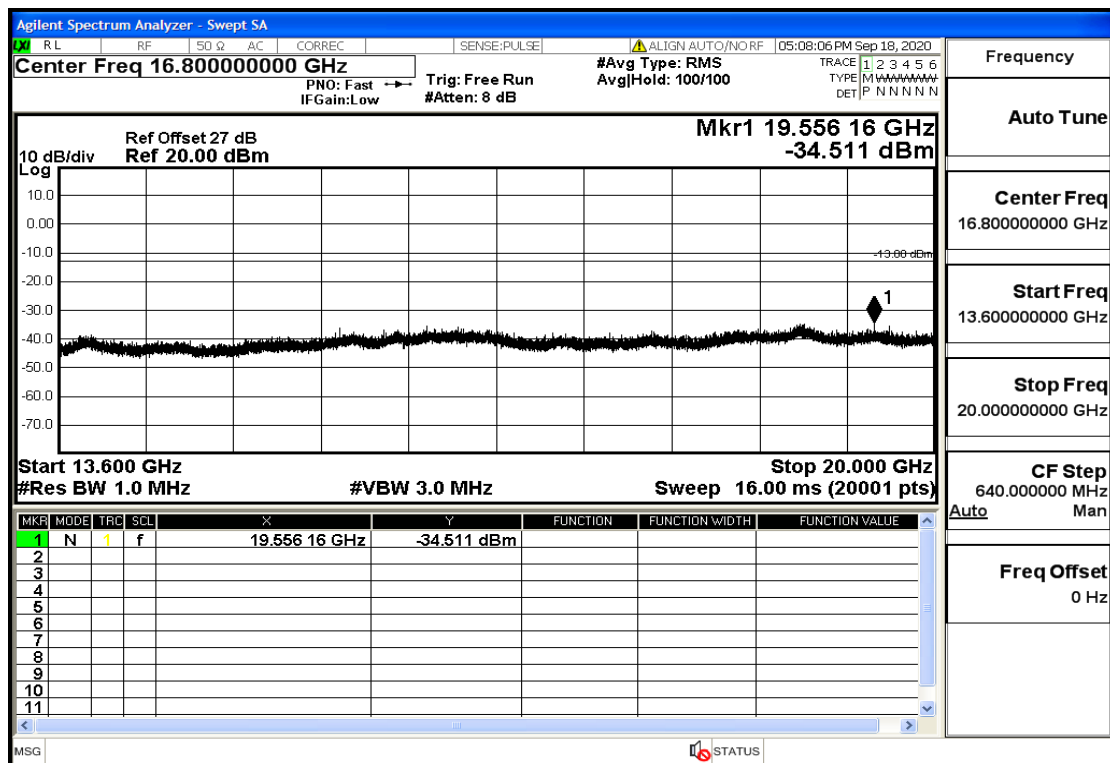

OB4-1.4-1732.5-QPSK-6#LOW@13.6GHz-20GHz@Pass