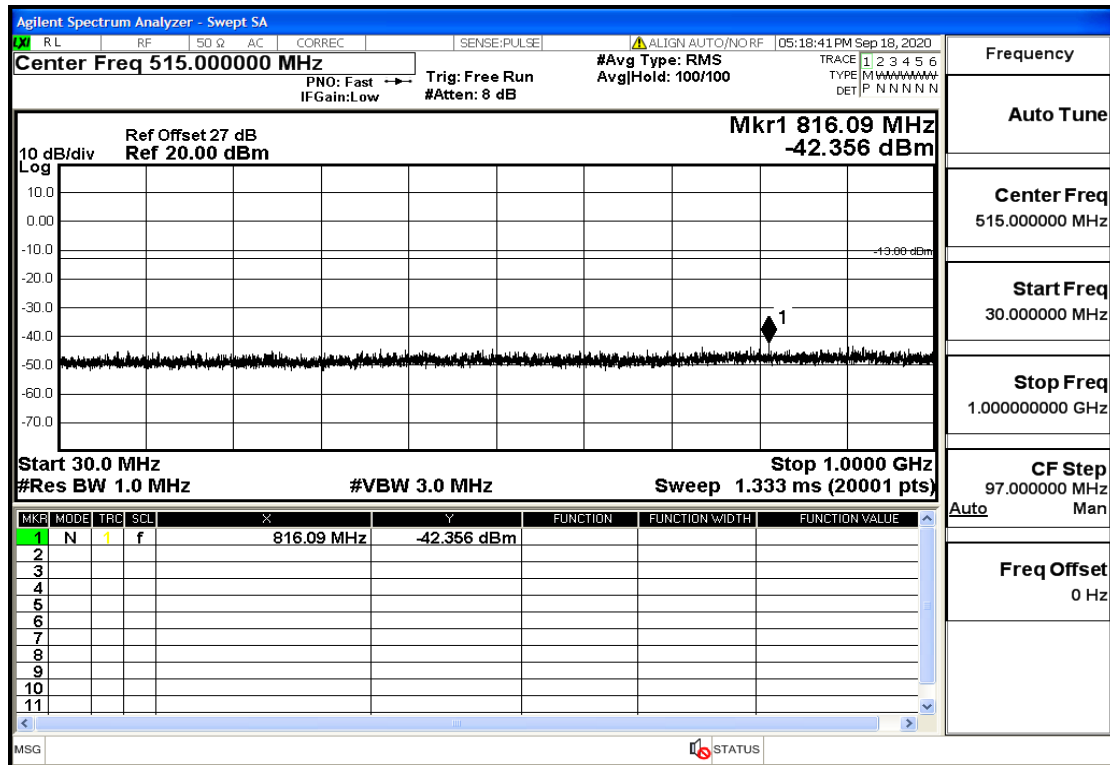

OB4-3-1711.5-QPSK-1#LOW@30mHz-1GHz@Pass