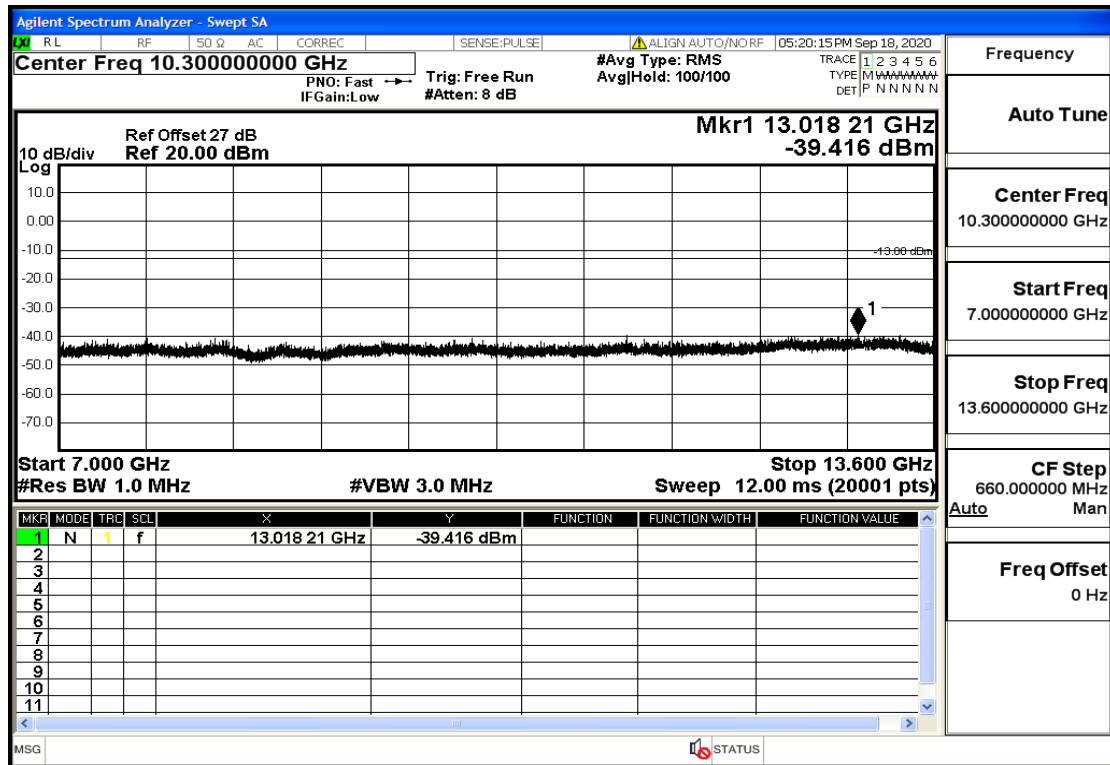

OB4-3-1711.5-QPSK-1#HIGH@7GHz-13.6GHz@Pass