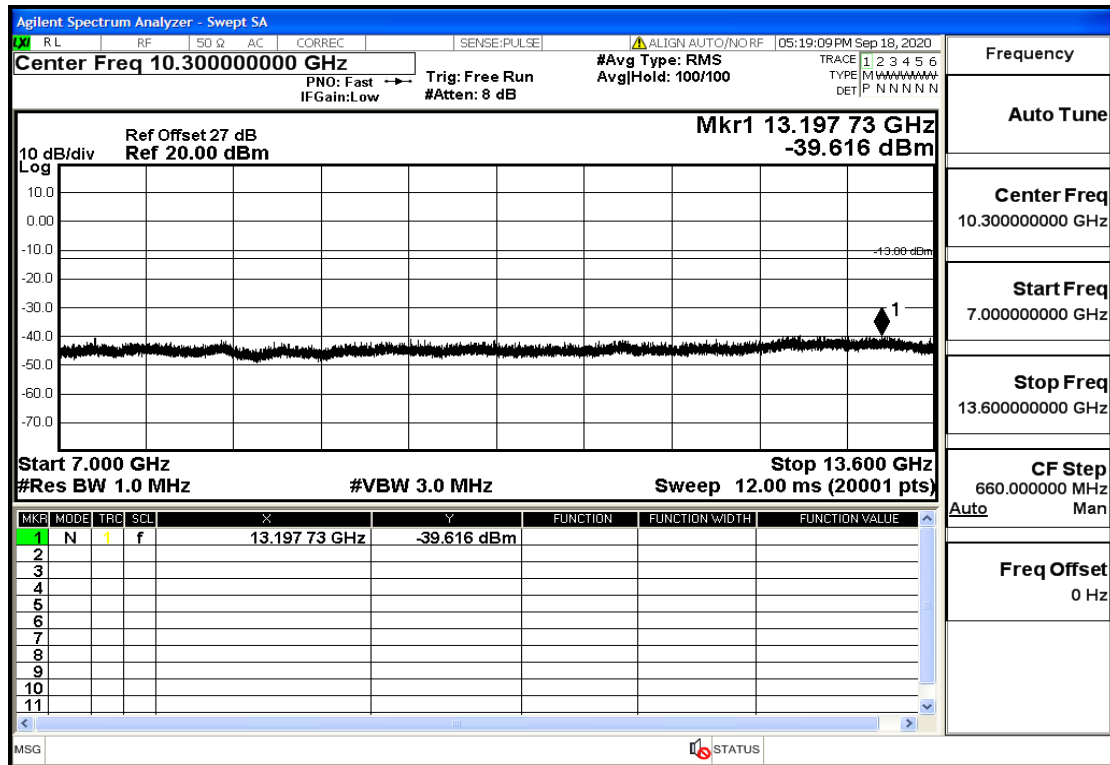

OB4-3-1711.5-QPSK-1#LOW@7GHz-13.6GHz@Pass