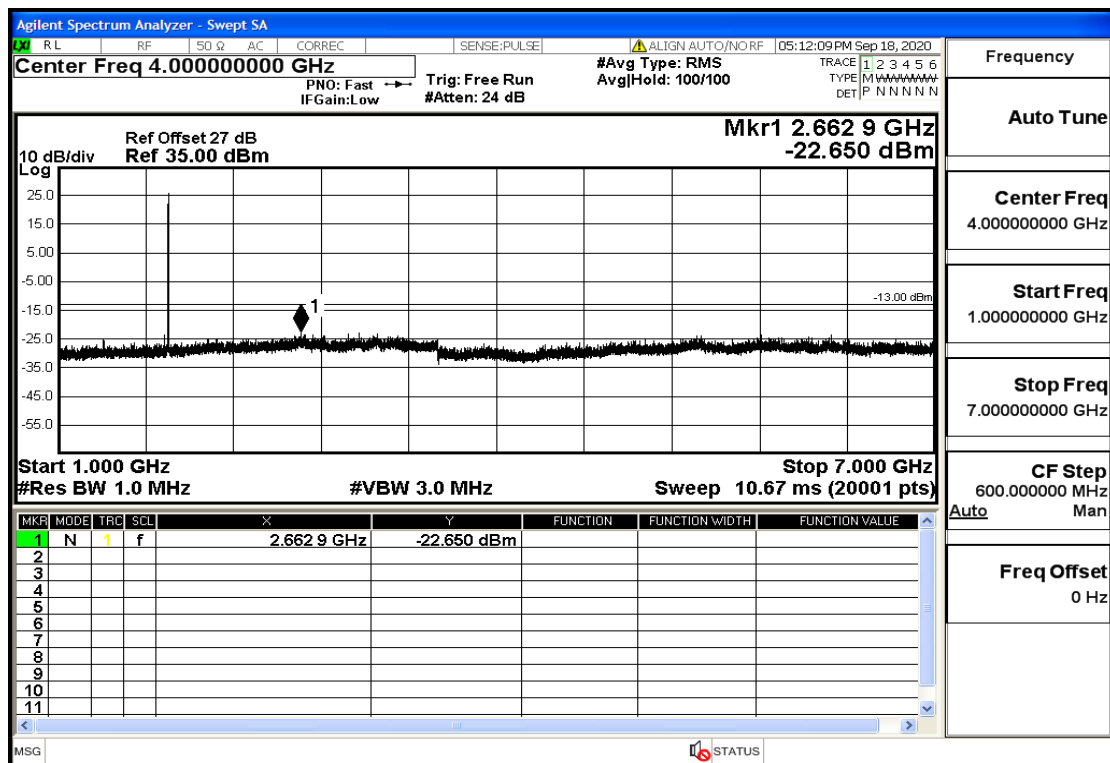

OB4-1.4-1754.3-QPSK-6#LOW@1GHz-7GHz@Pass