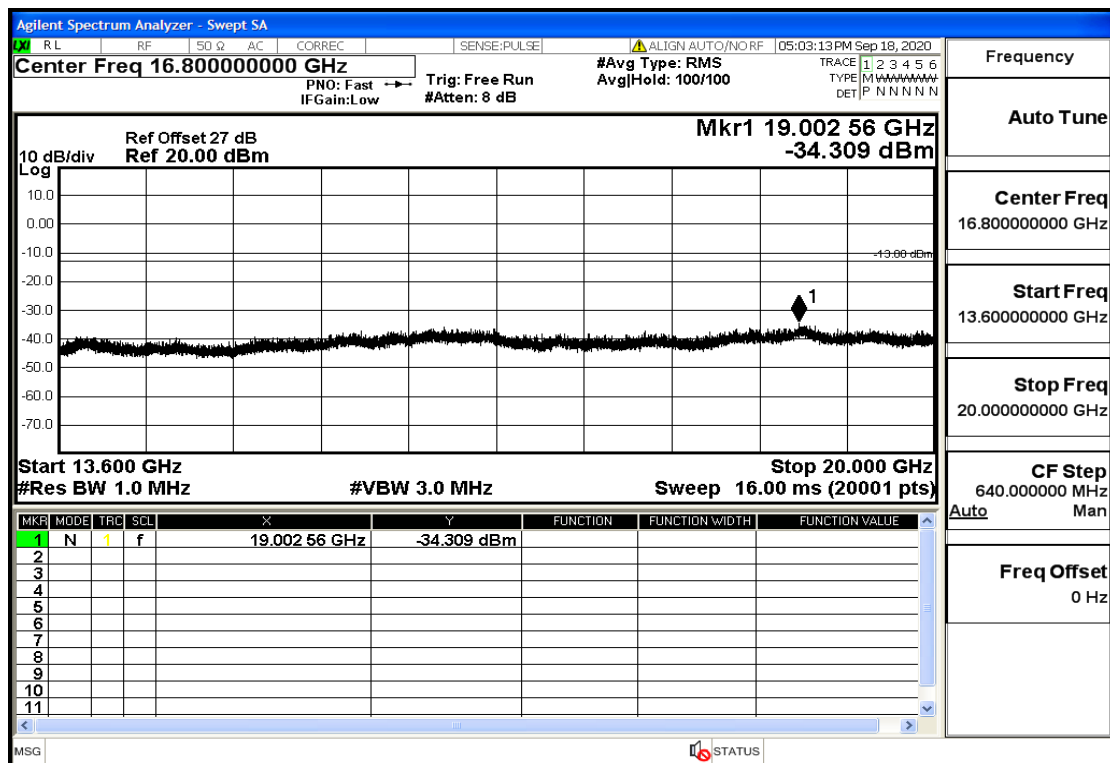

OB4-1.4-1710.7-QPSK-6#LOW@30mHz-1GHz@Pass

OB4-1.4-1710.7-QPSK-6#LOW@1GHz-7GHz@Pass

OB4-1.4-1710.7-QPSK-6#LOW@7GHz-13.6GHz@Pass

OB4-1.4-1710.7-QPSK-6#LOW@13.6GHz-20GHz@Pass

OB4-1.4-1710.7-QPSK-1#LOW@30mHz-1GHz@Pass