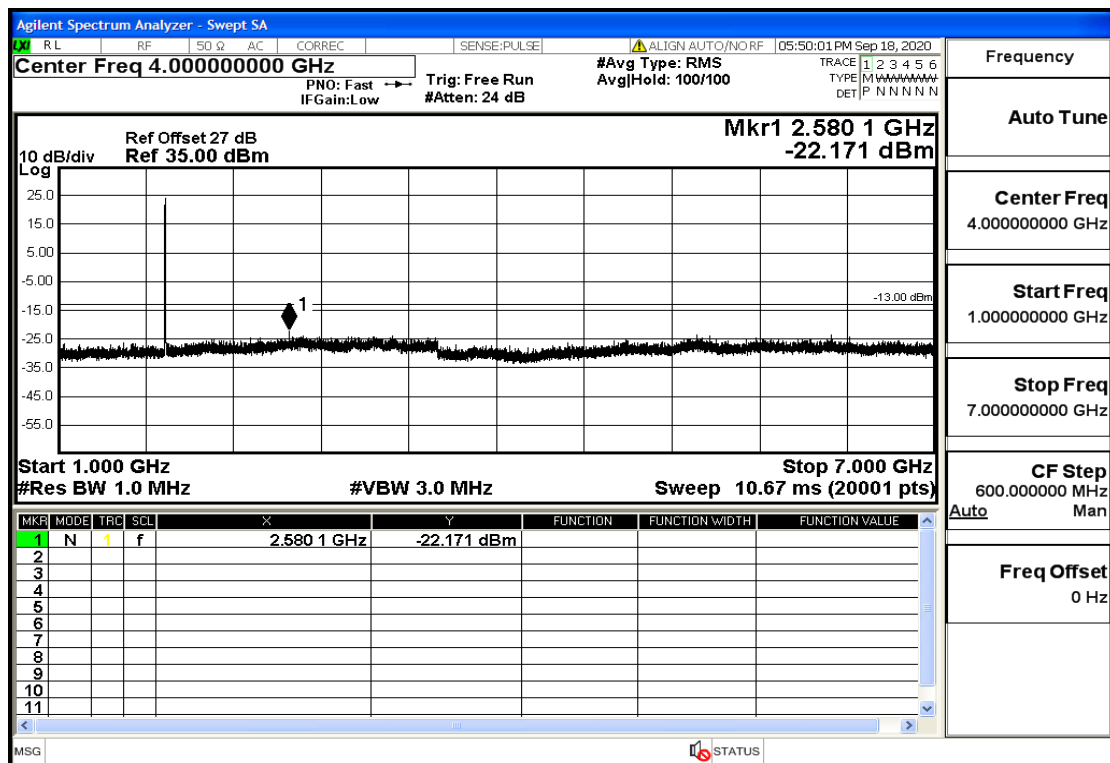

OB4-3-1711.5-QPSK-1#HIGH@1GHz-7GHz@Pass

OB4-3-1711.5-QPSK-1#HIGH@7GHz-13.6GHz@Pass

OB4-3-1711.5-QPSK-1#HIGH@13.6GHz-20GHz@Pass

OB4-3-1732.5-QPSK-15#LOW@30MHz-1GHz@Pass

OB4-3-1732.5-QPSK-15#LOW@1GHz-7GHz@Pass