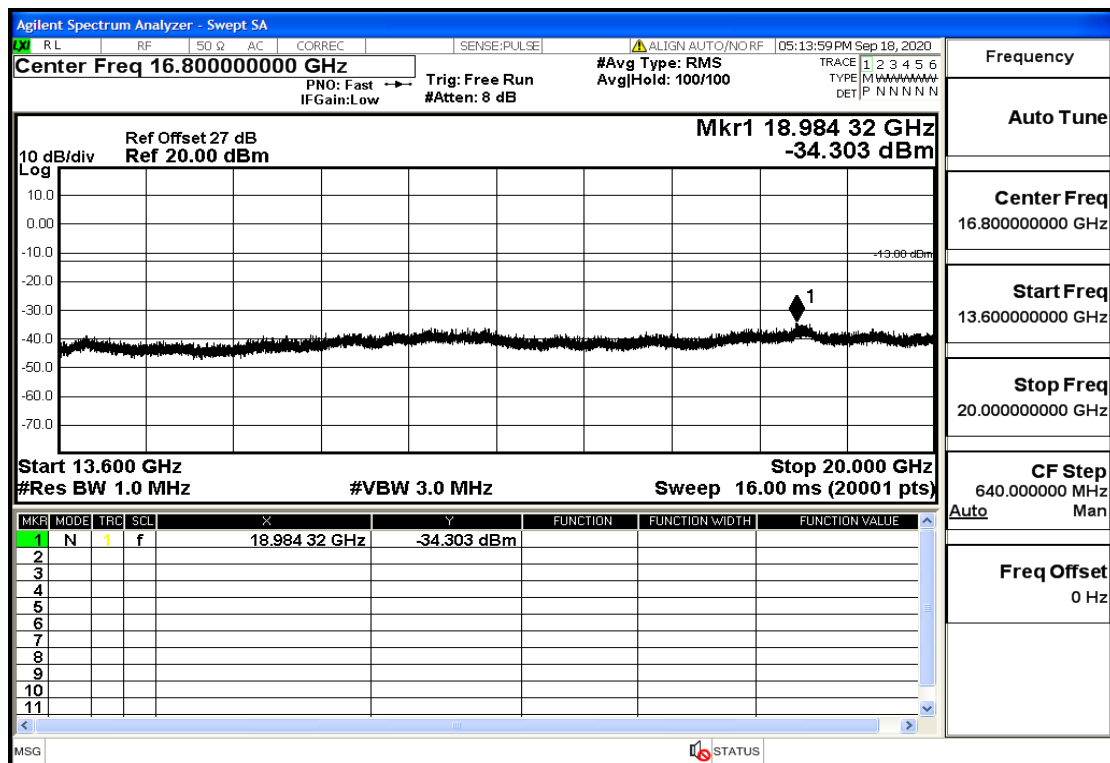

OB4-1.4-1754.3-QPSK-1#LOW@13.6GHz-20GHz@Pass