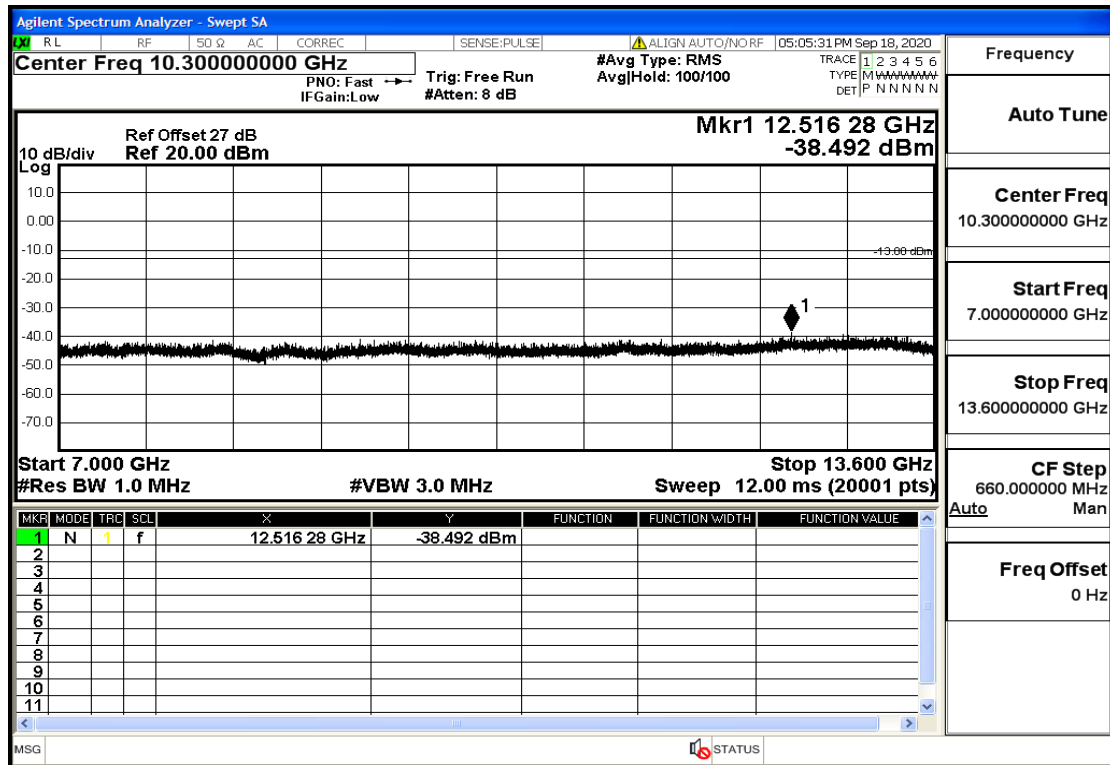

OB4-1.4-1710.7-QPSK-1#HIGH@7GHz-13.6GHz@Pass