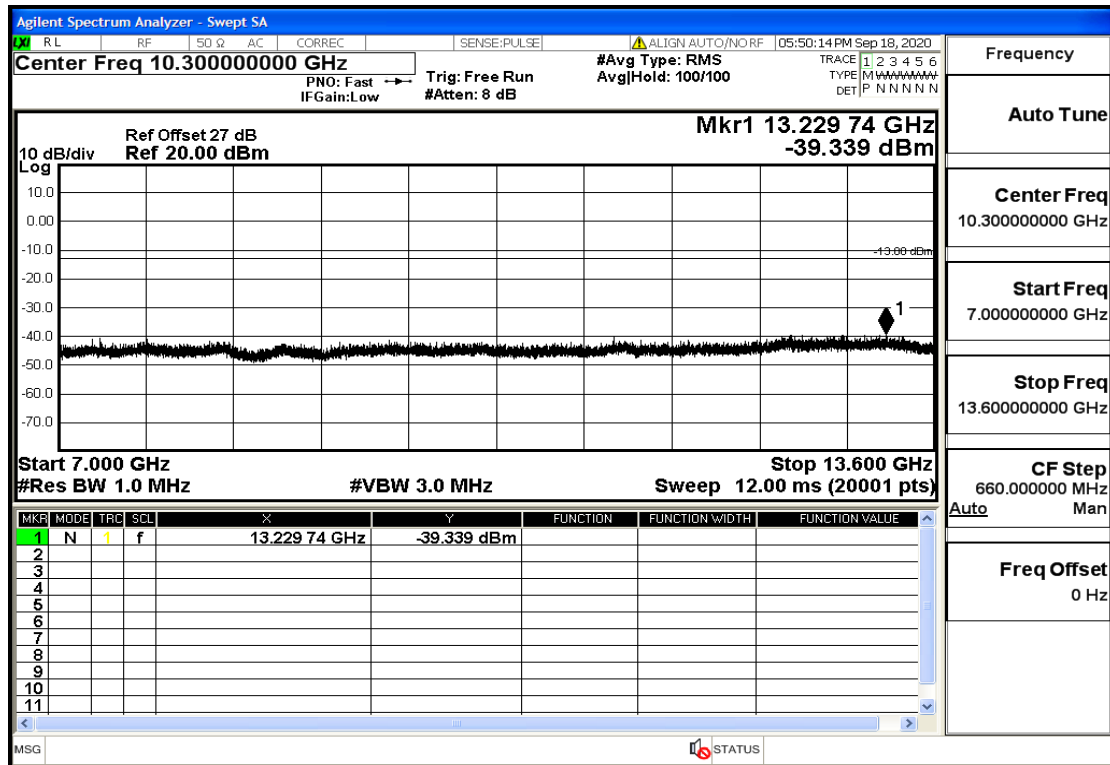

OB4-3-1732.5-QPSK-15#LOW@7GHz-13.6GHz@Pass