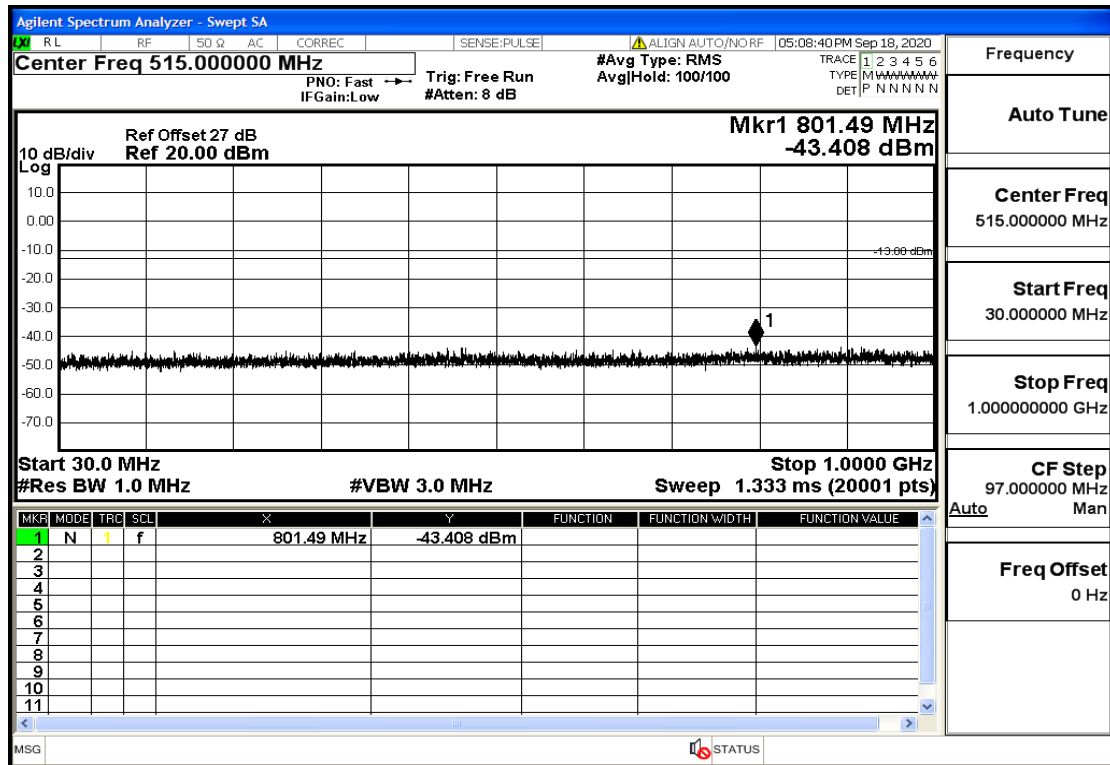

OB4-1.4-1732.5-QPSK-1#LOW@30mHz-1GHz@Pass