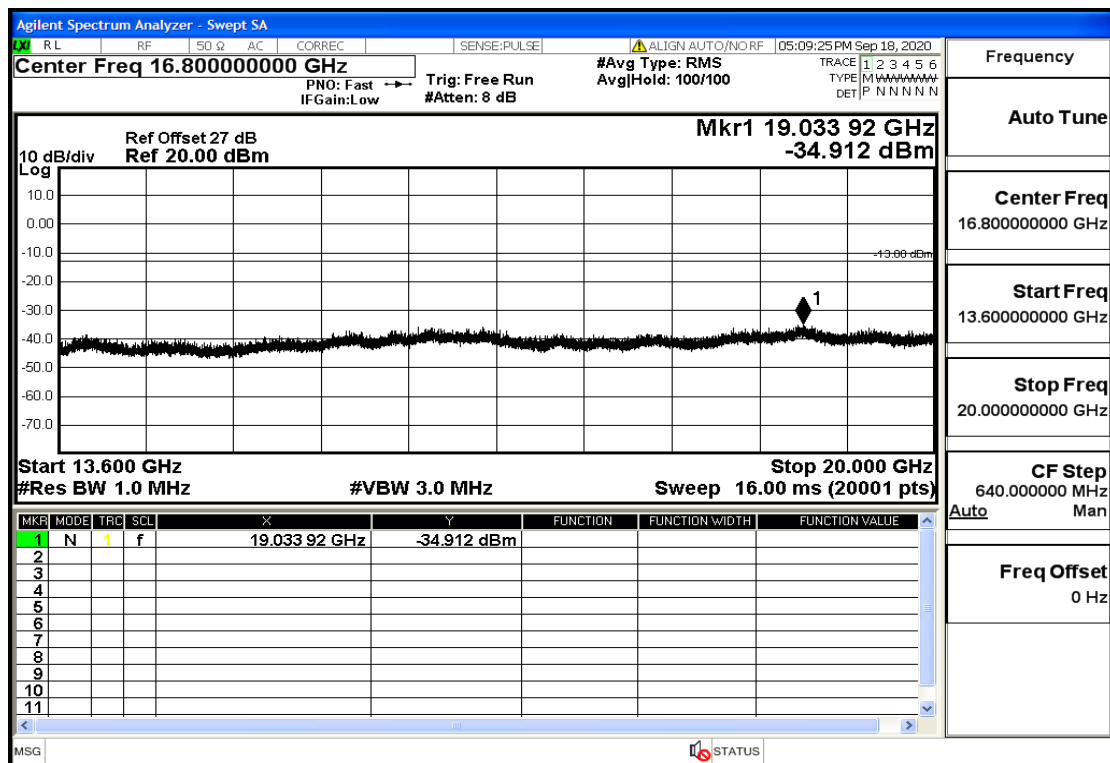

OB4-1.4-1732.5-QPSK-6#LOW@13.6GHz-20GHz@Pass

OB4-1.4-1732.5-QPSK-1#LOW@30mHz-1GHz@Pass

OB4-1.4-1732.5-QPSK-1#LOW@1GHz-7GHz@Pass

OB4-1.4-1732.5-QPSK-1#LOW@7GHz-13.6GHz@Pass

OB4-1.4-1732.5-QPSK-1#LOW@13.6GHz-20GHz@Pass