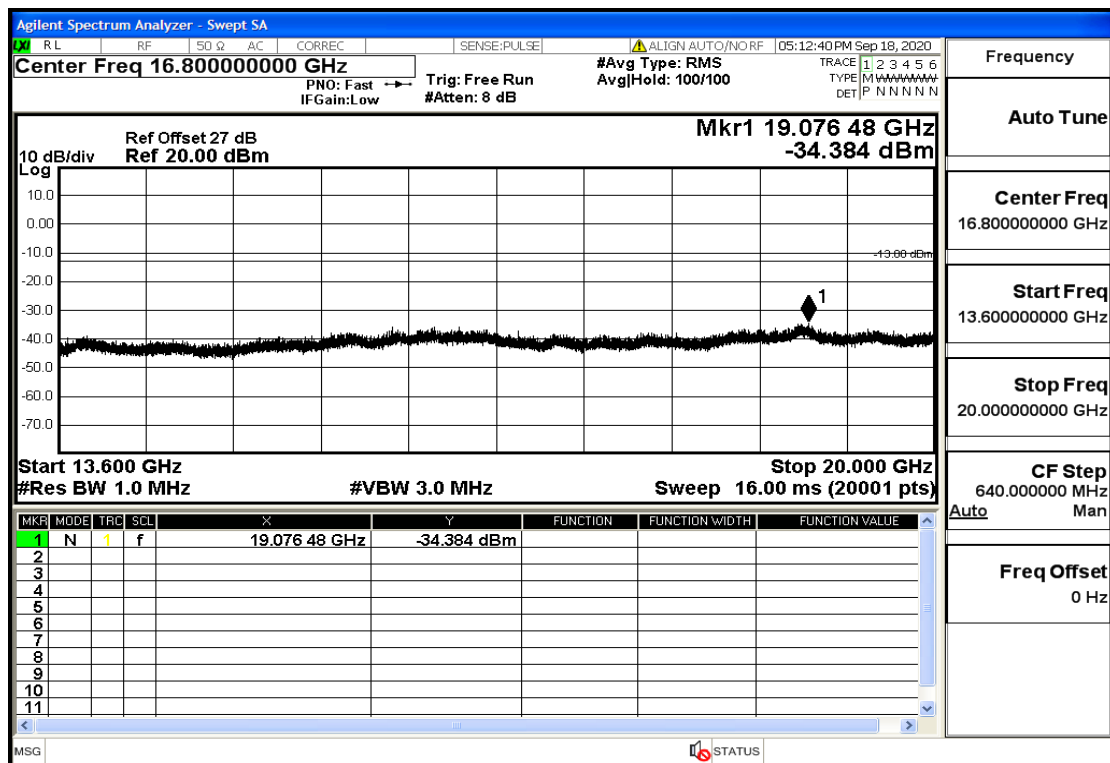

OB4-1.4-1754.3-QPSK-6#LOW@13.6GHz-20GHz@Pass