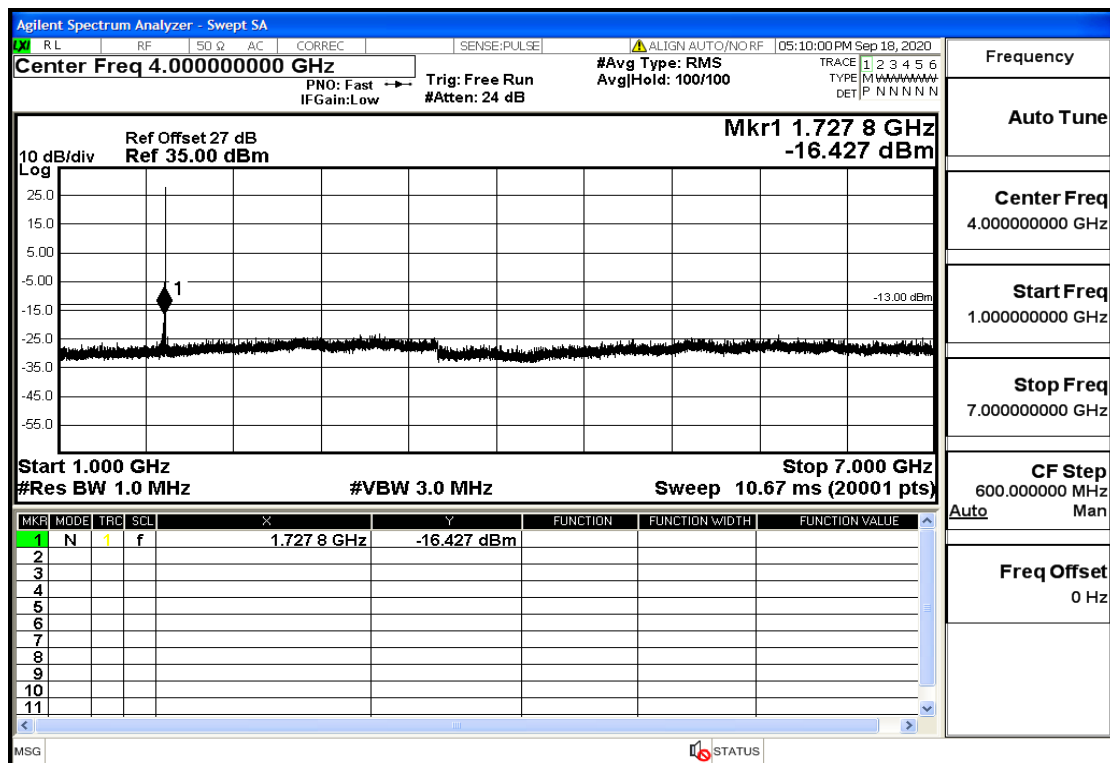

OB4-1.4-1732.5-QPSK-1#HIGH@1GHz-7GHz@Pass