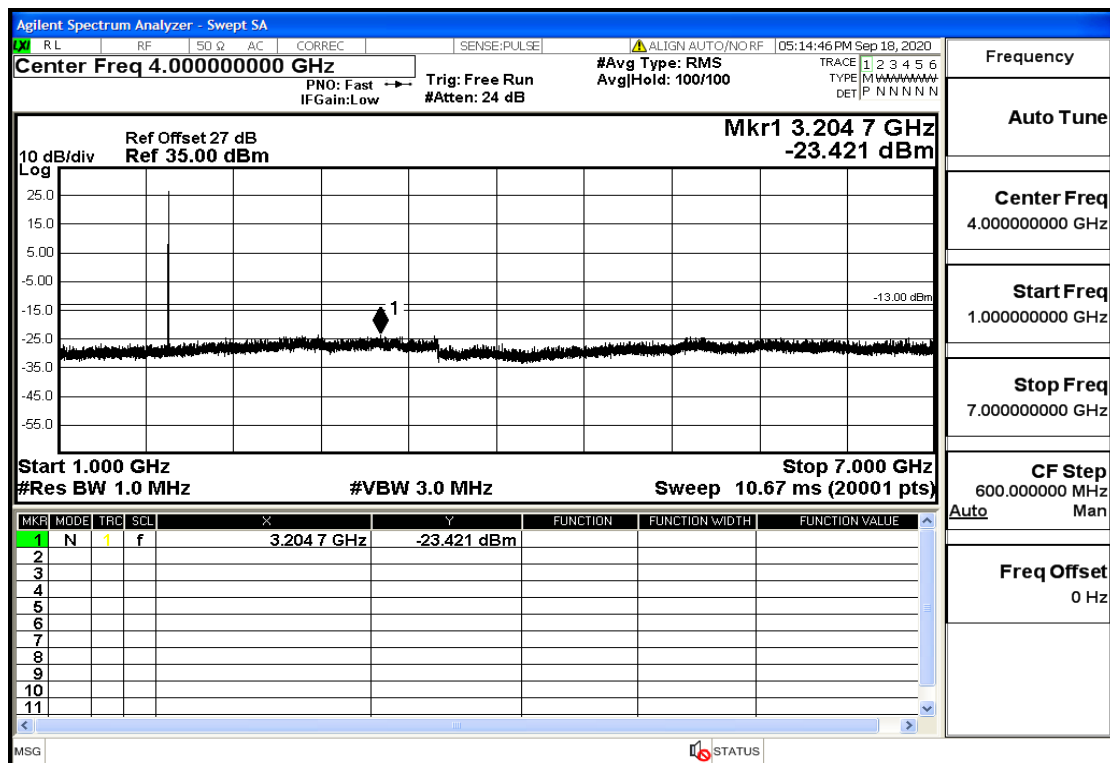

OB4-1.4-1754.3-QPSK-1#LOW@7GHz-13.6GHz@Pass

OB4-1.4-1754.3-QPSK-1#LOW@13.6GHz-20GHz@Pass

OB4-1.4-1754.3-QPSK-1#HIGH@30mHz-1GHz@Pass

OB4-1.4-1754.3-QPSK-1#HIGH@1GHz-7GHz@Pass

OB4-1.4-1754.3-QPSK-1#HIGH@7GHz-13.6GHz@Pass