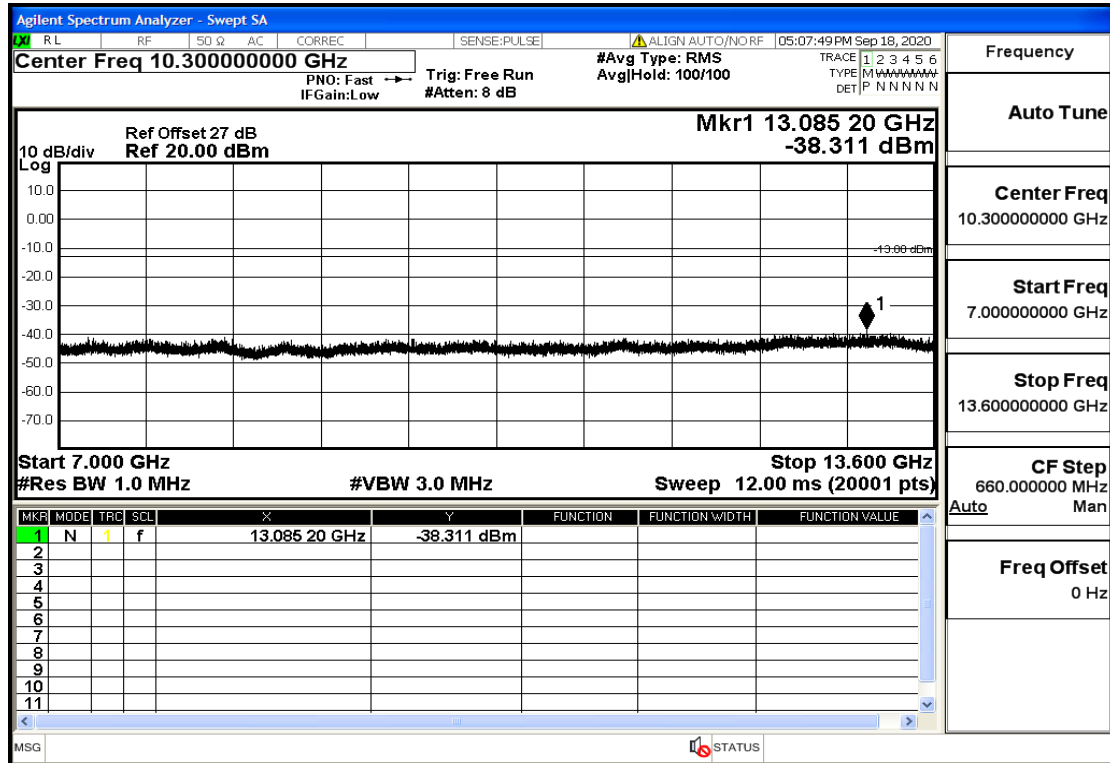

OB4-1.4-1710.7-QPSK-1#HIGH@7GHz-13.6GHz@Pass

OB4-1.4-1710.7-QPSK-1#HIGH@13.6GHz-20GHz@Pass

OB4-1.4-1732.5-QPSK-6#LOW@30mHz-1GHz@Pass

OB4-1.4-1732.5-QPSK-6#LOW@1GHz-7GHz@Pass

OB4-1.4-1732.5-QPSK-6#LOW@7GHz-13.6GHz@Pass