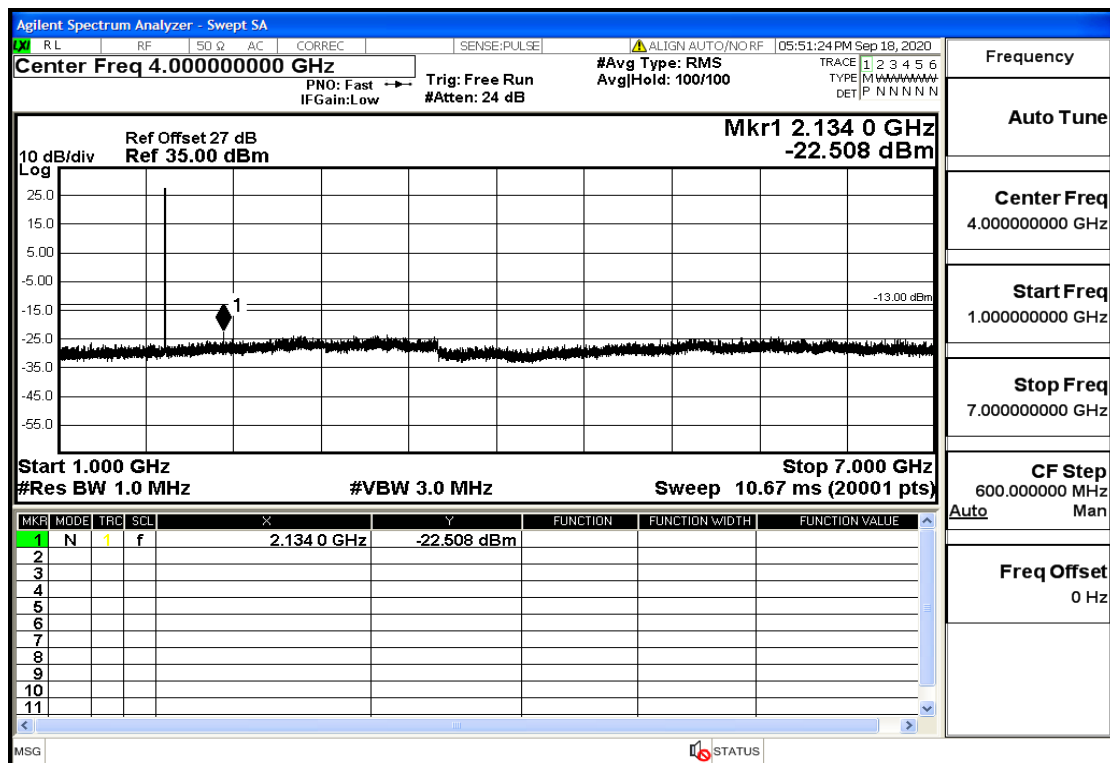

OB4-3-1732.5-QPSK-15#LOW@7GHz-13.6GHz@Pass

OB4-3-1732.5-QPSK-15#LOW@13.6GHz-20GHz@Pass

OB4-3-1732.5-QPSK-1#LOW@30mHz-1GHz@Pass

"OB4-3-1732.5-QPSK-1#LOW@1GHz-7GHz@Pass

"OB4-3-1732.5-QPSK-1#LOW@7GHz-13.6GHz@Pass