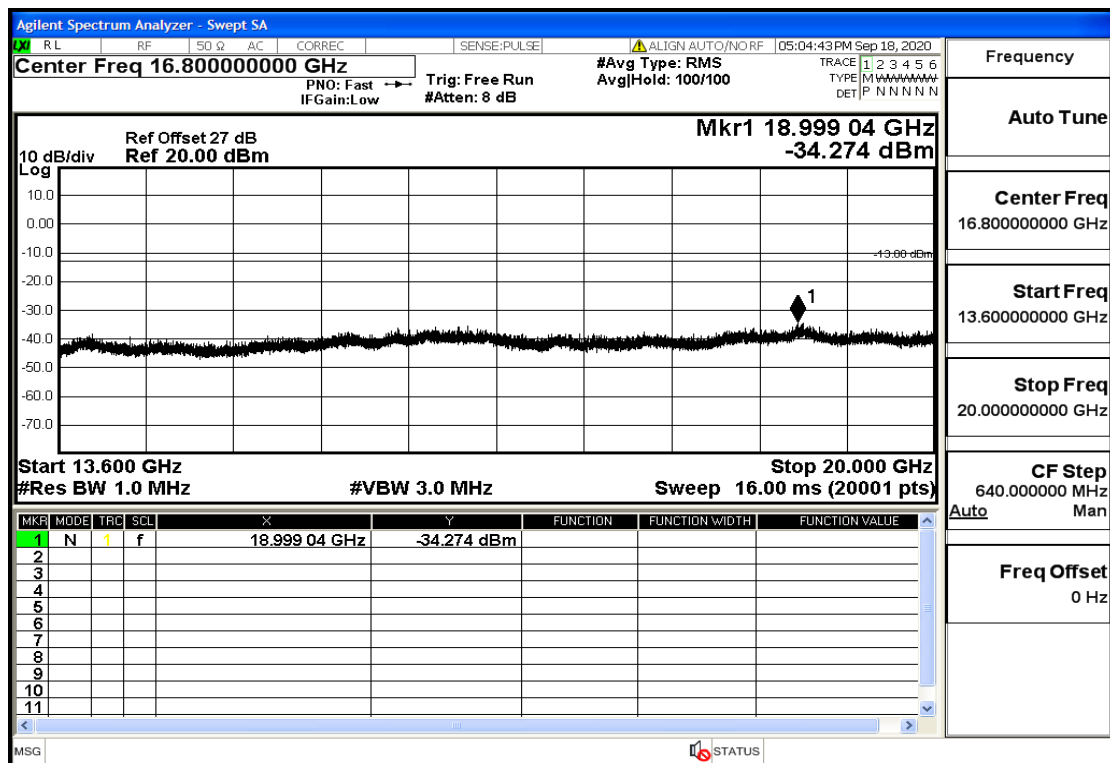

OB4-1.4-1710.7-QPSK-1#LOW@13.6GHz-20GHz@Pass