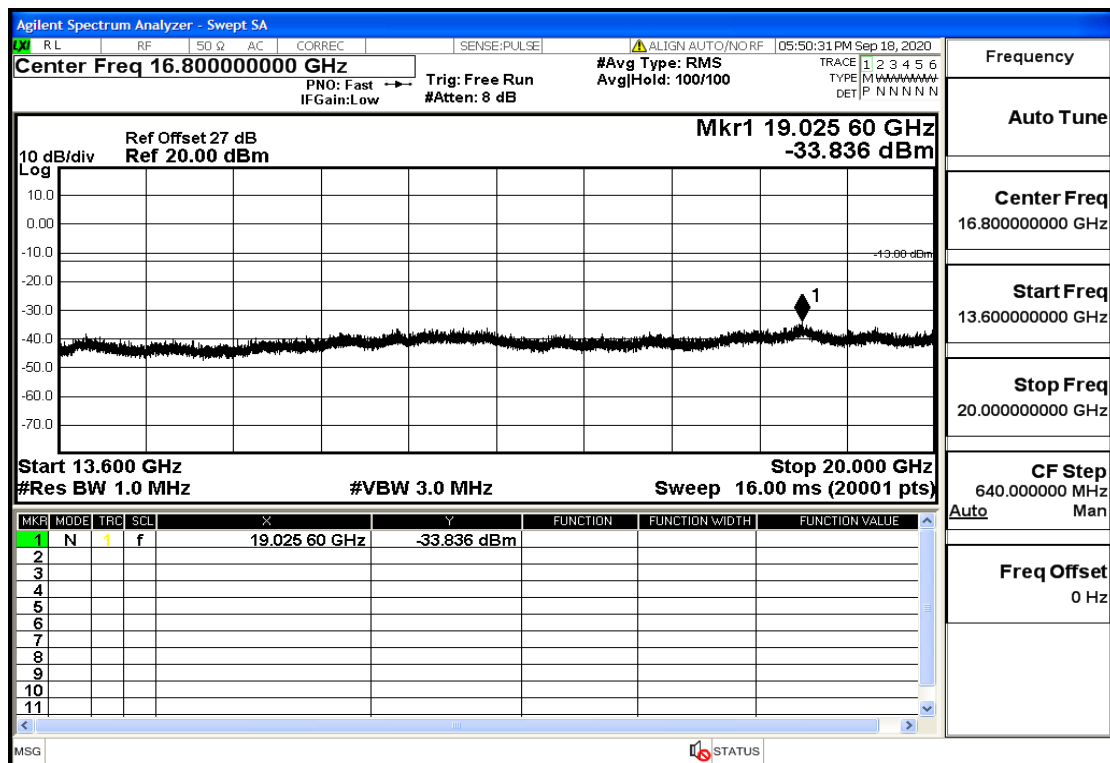

OB4-3-1732.5-QPSK-15#LOW@13.6GHz-20GHz@Pass