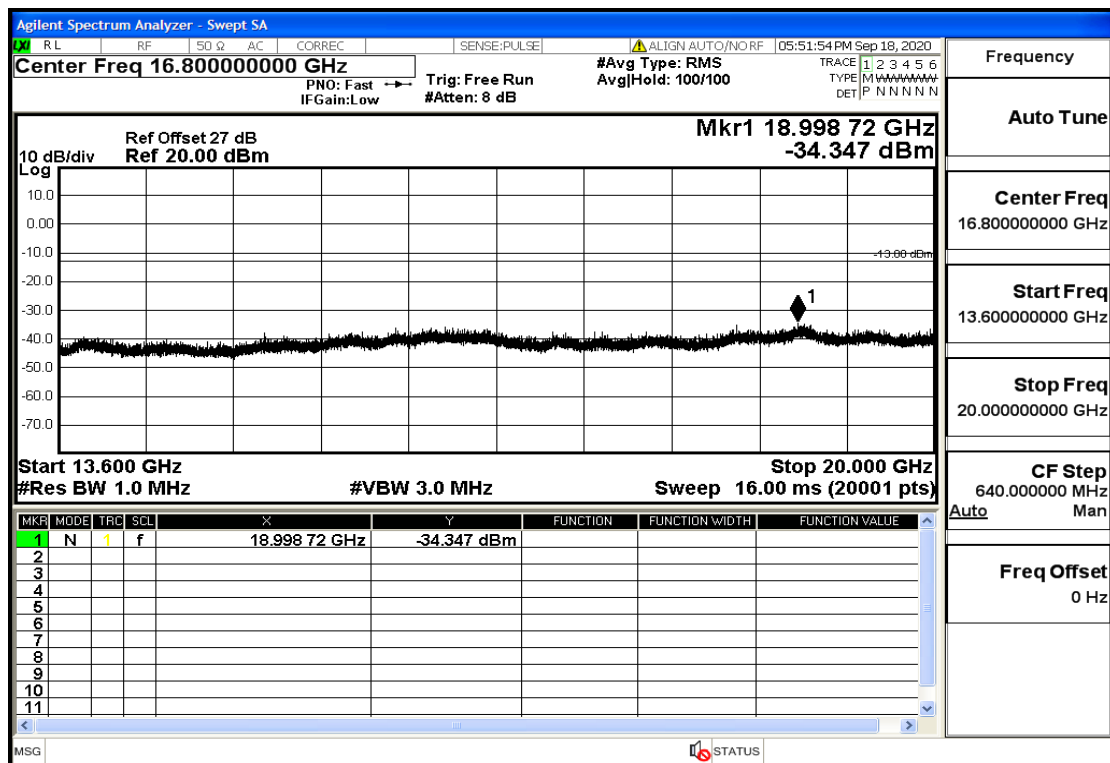

"OB4-3-1732.5-QPSK-1#LOW@13.6GHz-20GHz@Pass