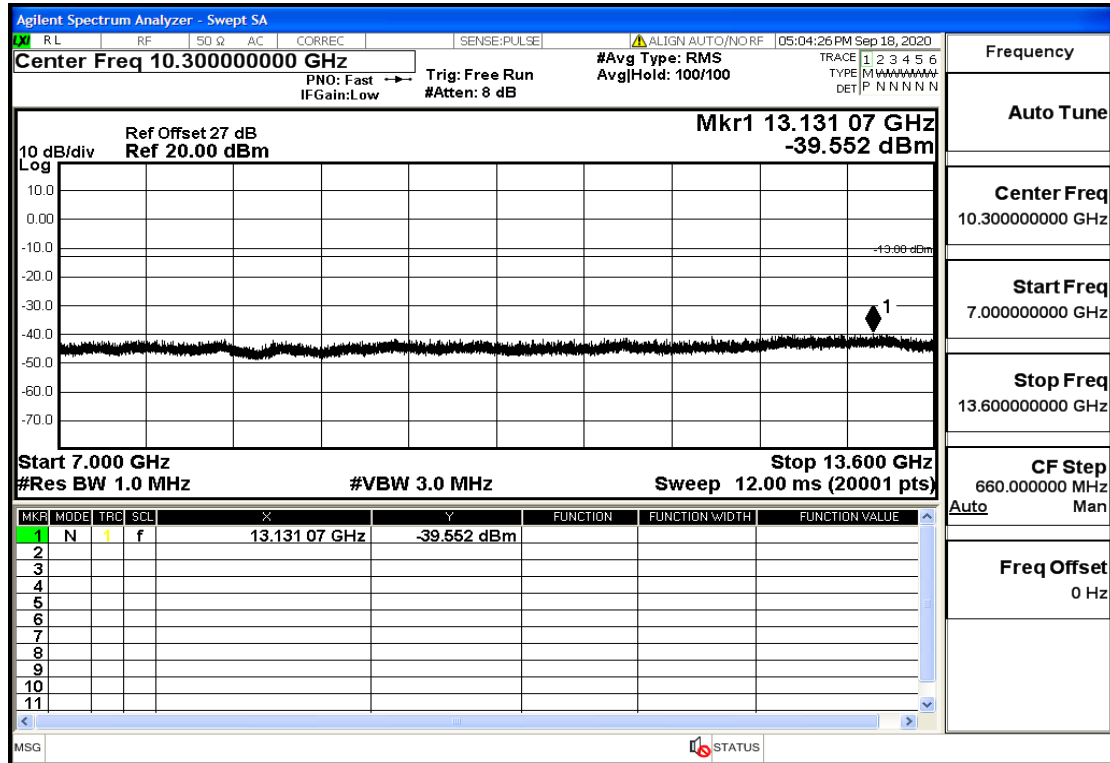

OB4-1.4-1710.7-QPSK-1#LOW@7GHz-13.6GHz@Pass