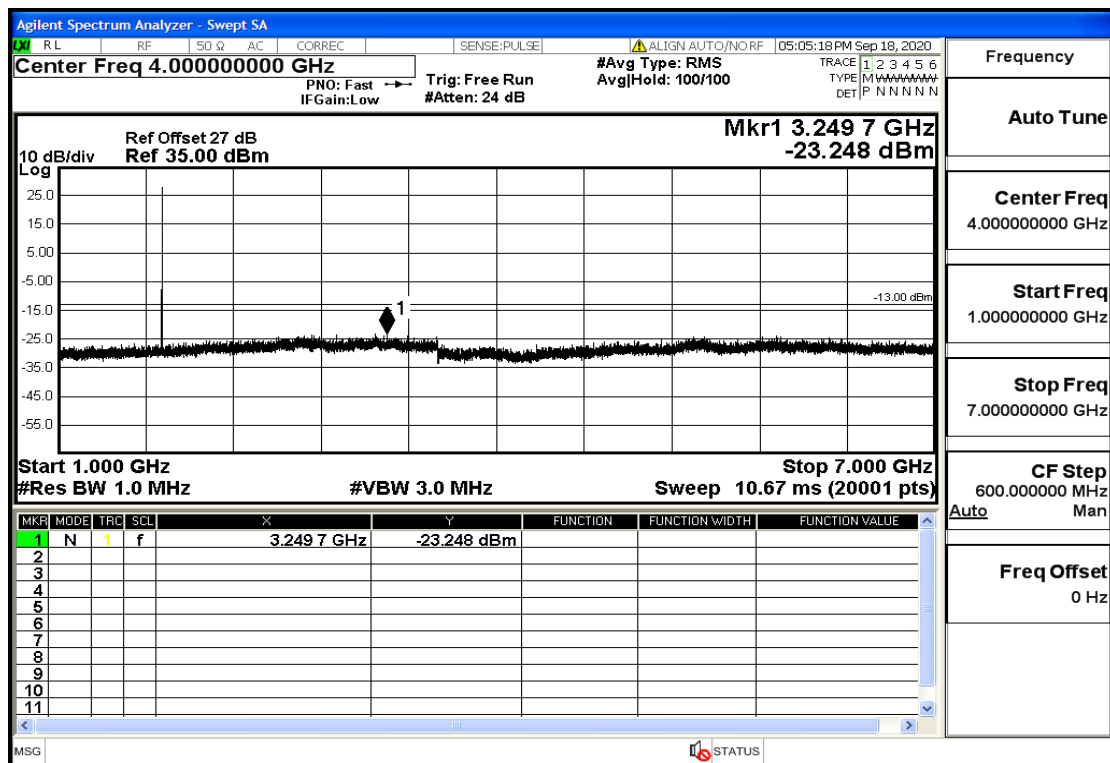

OB4-1.4-1710.7-QPSK-1#LOW@1GHz-7GHz@Pass

OB4-1.4-1710.7-QPSK-1#LOW@7GHz-13.6GHz@Pass

OB4-1.4-1710.7-QPSK-1#LOW@13.6GHz-20GHz@Pass

OB4-1.4-1710.7-QPSK-1#HIGH@30MHz-1GHz@Pass

OB4-1.4-1710.7-QPSK-1#HIGH@1GHz-7GHz@Pass