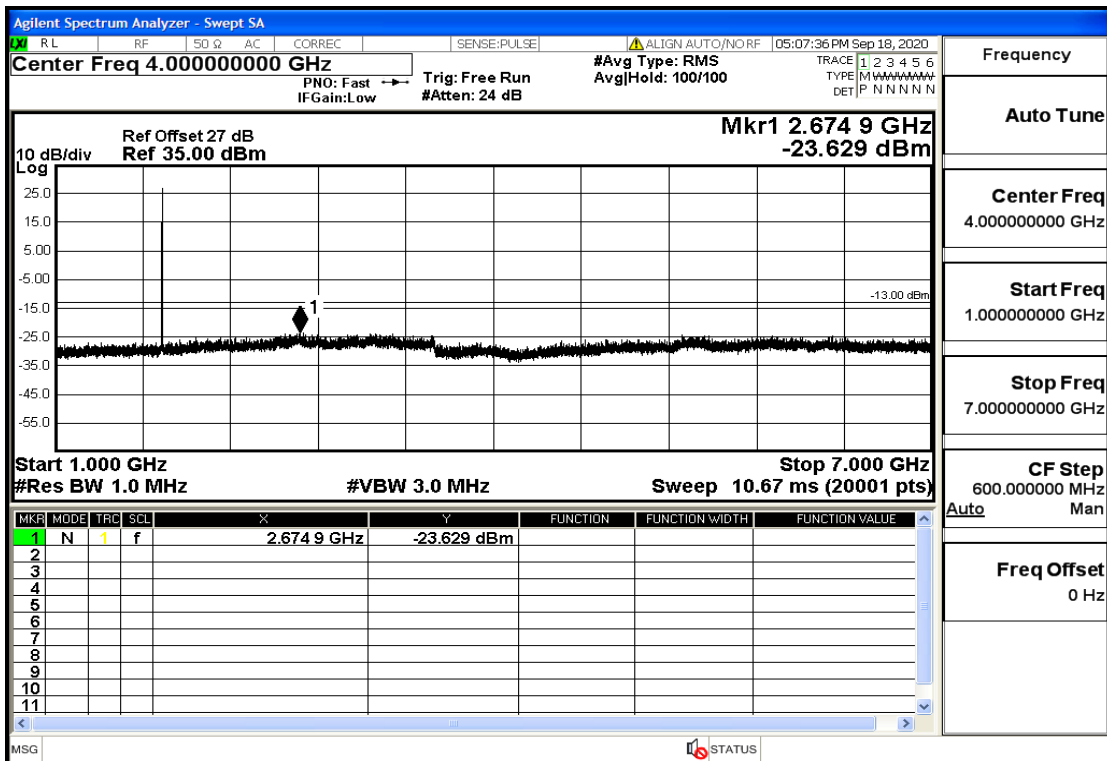

OB4-1.4-1710.7-QPSK-1#HIGH@7GHz-13.6GHz@Pass

OB4-1.4-1710.7-QPSK-1#HIGH@13.6GHz-20GHz@Pass

OB4-1.4-1732.5-QPSK-6#LOW@30mHz-1GHz@Pass

OB4-1.4-1732.5-QPSK-6#LOW@1GHz-7GHz@Pass

OB4-1.4-1732.5-QPSK-6#LOW@7GHz-13.6GHz@Pass