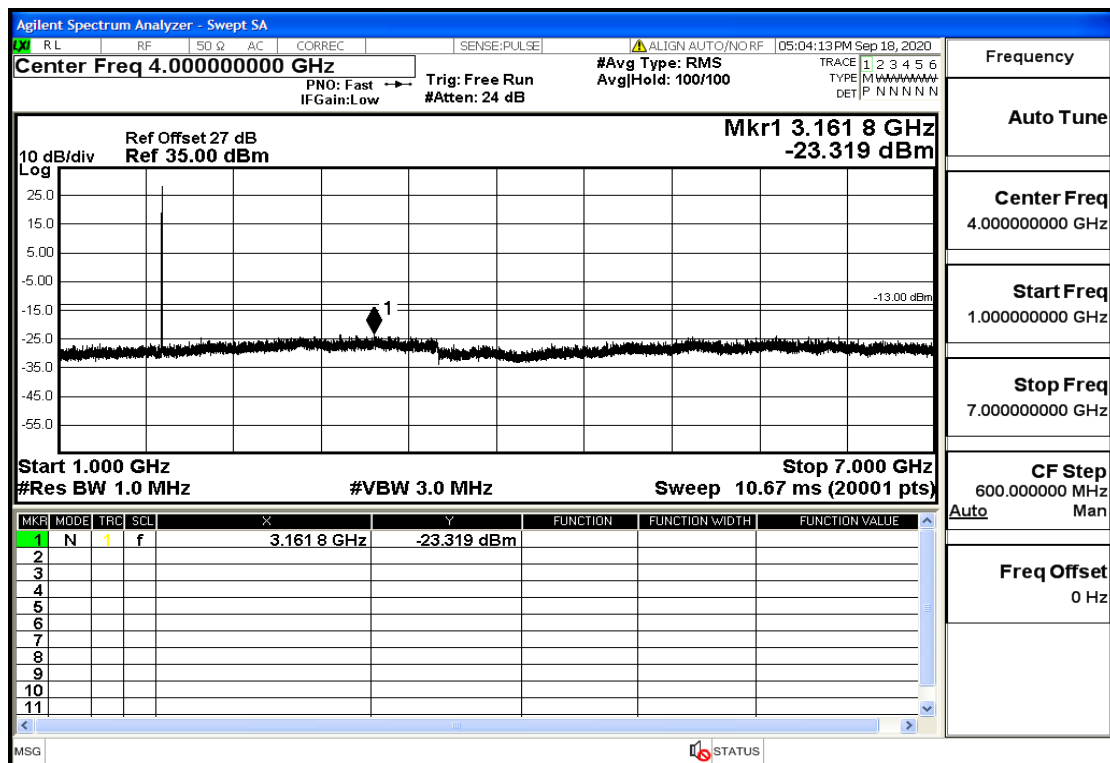

OB4-1.4-1710.7-QPSK-1#LOW@1GHz-7GHz@Pass