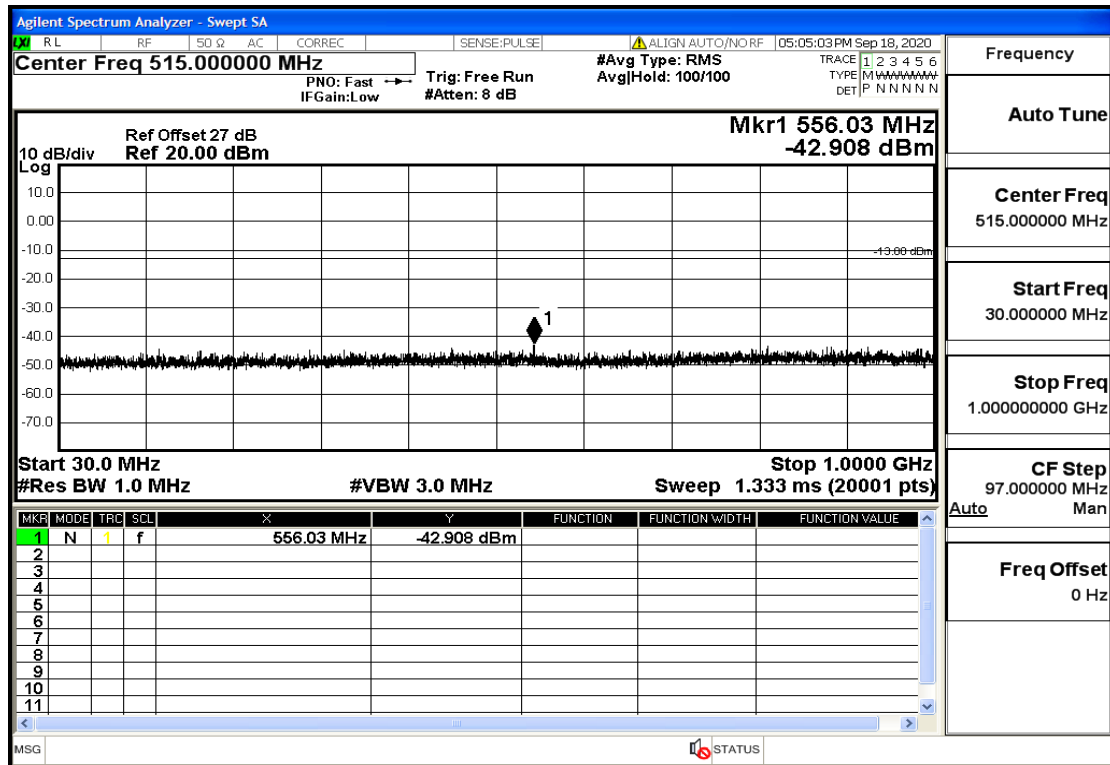

OB4-1.4-1710.7-QPSK-1#LOW@1GHz-7GHz@Pass

OB4-1.4-1710.7-QPSK-1#LOW@7GHz-13.6GHz@Pass

OB4-1.4-1710.7-QPSK-1#LOW@13.6GHz-20GHz@Pass

OB4-1.4-1710.7-QPSK-1#HIGH@30MHz-1GHz@Pass

OB4-1.4-1710.7-QPSK-1#HIGH@1GHz-7GHz@Pass