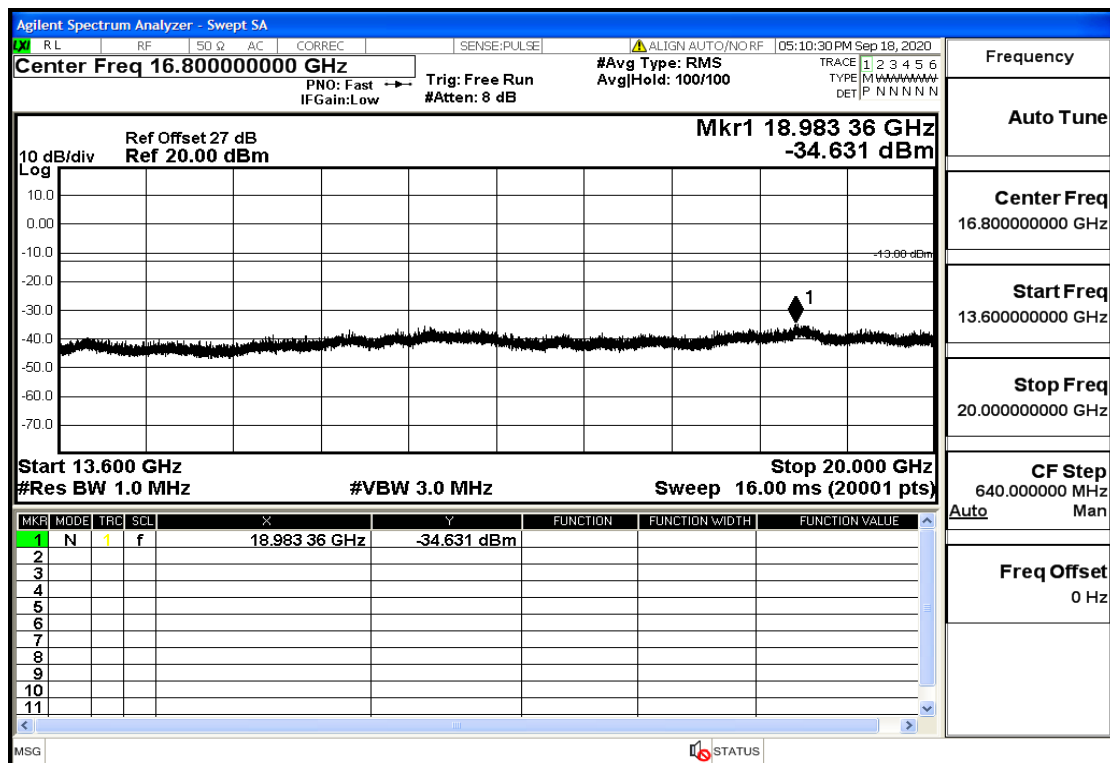

OB4-1.4-1732.5-QPSK-1#HIGH@30mHz-1GHz@Pass

OB4-1.4-1732.5-QPSK-1#HIGH@1GHz-7GHz@Pass

OB4-1.4-1732.5-QPSK-1#HIGH@7GHz-13.6GHz@Pass

OB4-1.4-1732.5-QPSK-1#HIGH@13.6GHz-20GHz@Pass

OB4-1.4-1754.3-QPSK-6#LOW@30mHz-1GHz@Pass