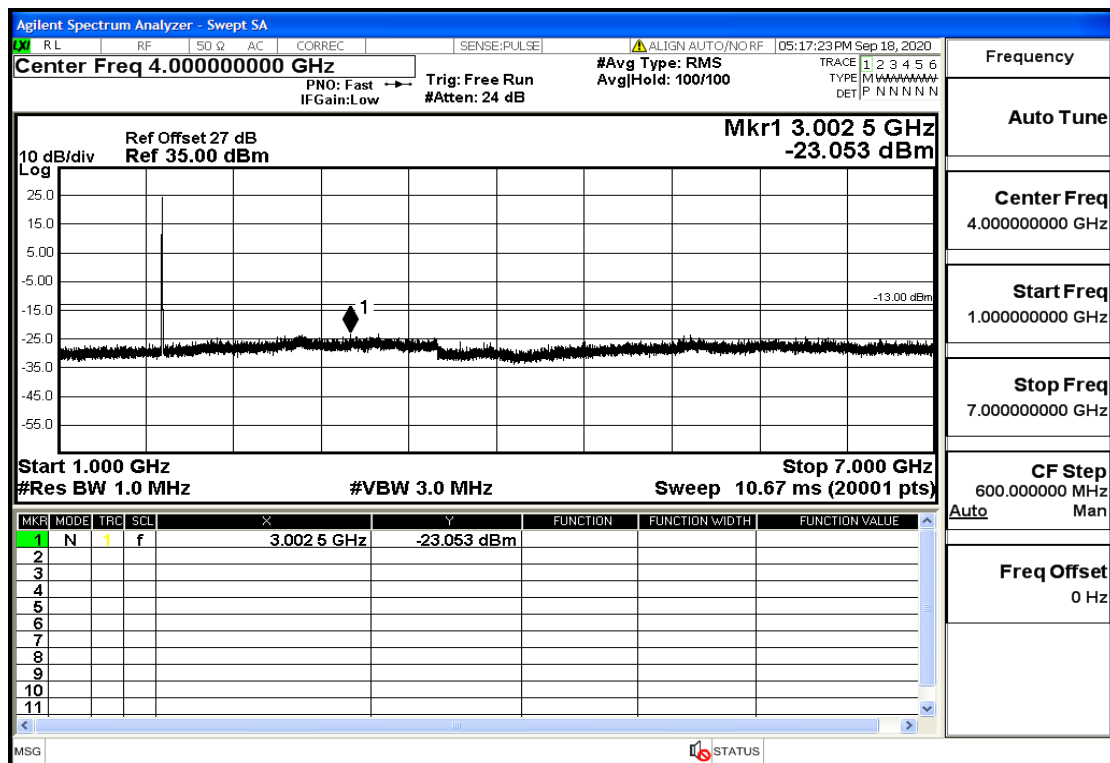

OB4-3-1711.5-QPSK-15#LOW@1GHz-7GHz@Pass