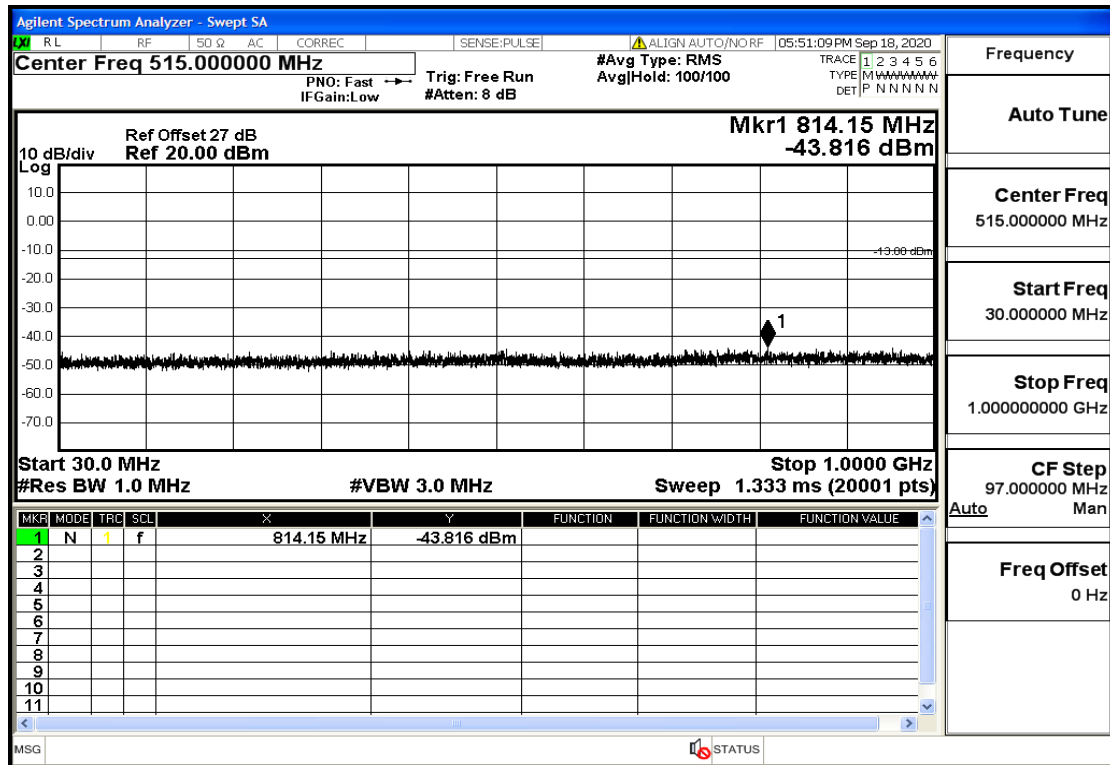

OB4-3-1732.5-QPSK-1#LOW@30mHz-1GHz@Pass