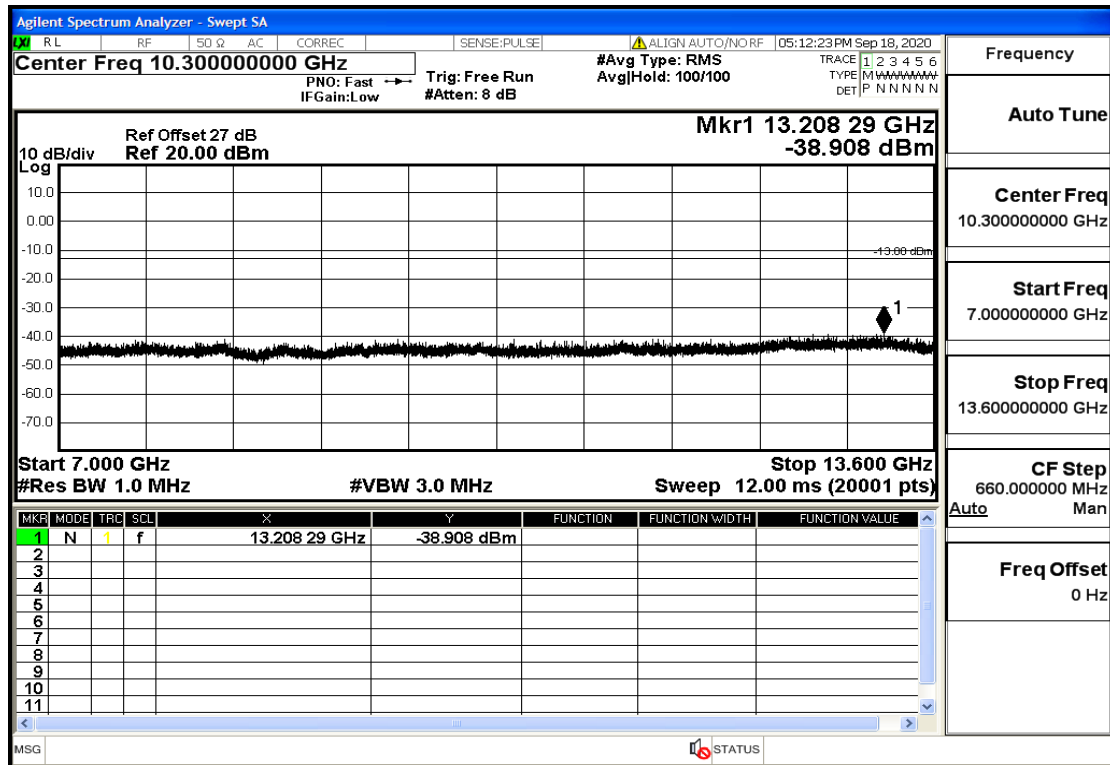

OB4-1.4-1754.3-QPSK-6#LOW@7GHz-13.6GHz@Pass