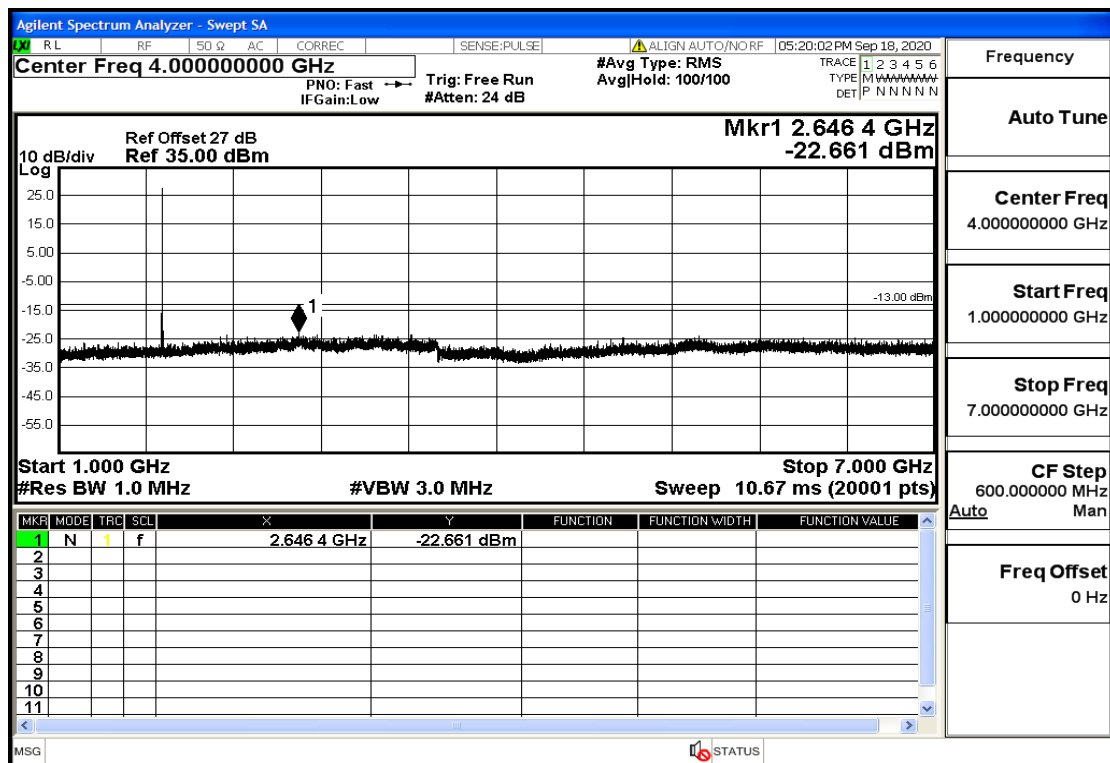

OB4-3-1711.5-QPSK-1#HIGH@1GHz-7GHz@Pass