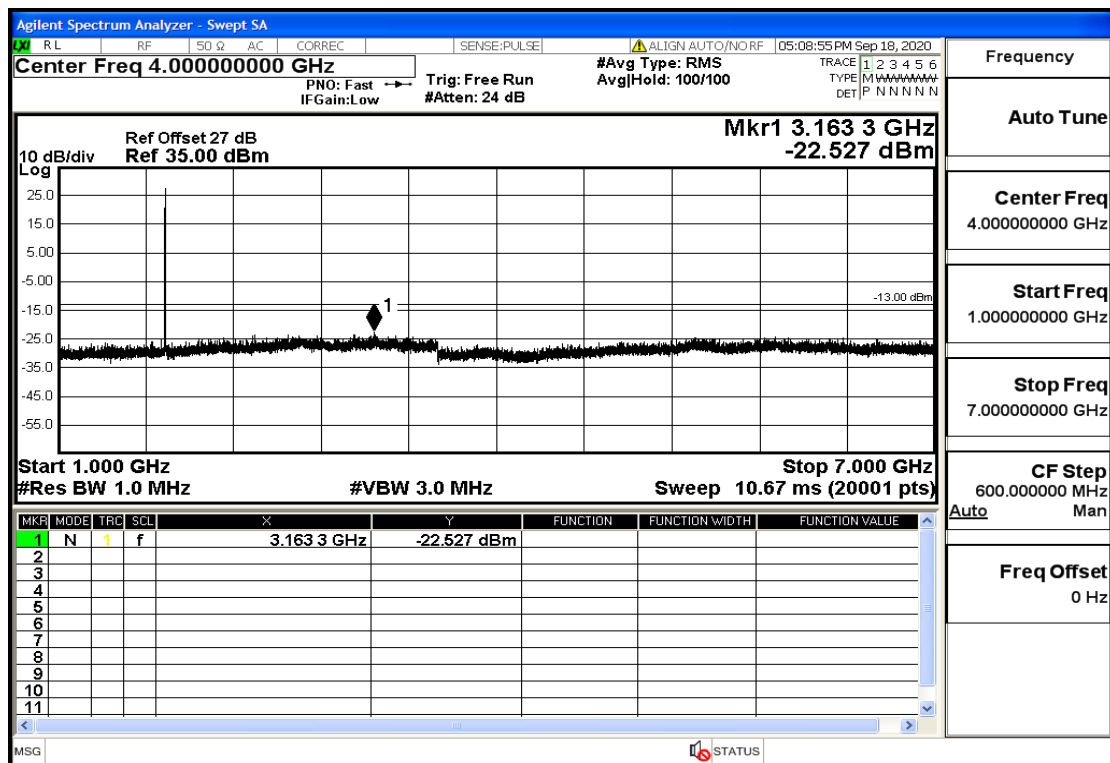

OB4-1.4-1732.5-QPSK-1#LOW@1GHz-7GHz@Pass