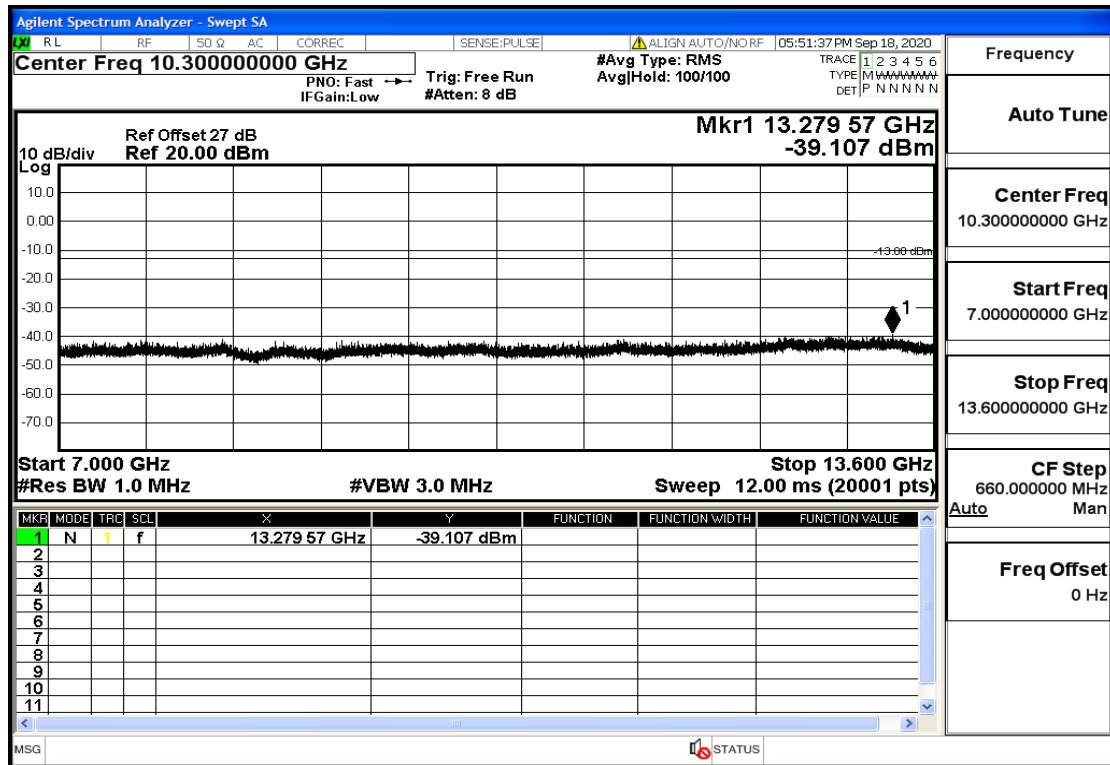

OB4-3-1732.5-QPSK-15#LOW@7GHz-13.6GHz@Pass

OB4-3-1732.5-QPSK-15#LOW@13.6GHz-20GHz@Pass

OB4-3-1732.5-QPSK-1#LOW@30mHz-1GHz@Pass

"OB4-3-1732.5-QPSK-1#LOW@1GHz-7GHz@Pass

"OB4-3-1732.5-QPSK-1#LOW@7GHz-13.6GHz@Pass