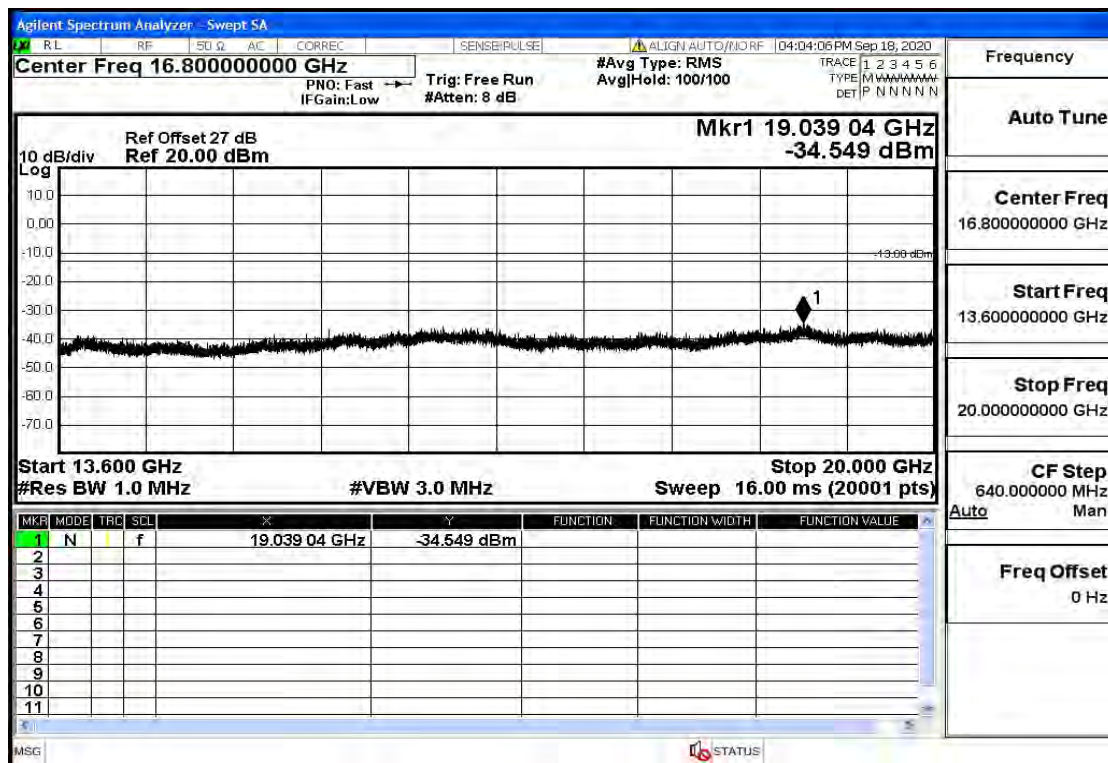

OB2-10-1855-QPSK-50#LOW@7GHz-13.6GHz@Pass

OB2-10-1855-QPSK-50#LOW@13.6GHz-20GHz@Pass

OB2-10-1855-QPSK-1#LOW@30MHz-1GHz@Pass

OB2-10-1855-QPSK-1#LOW@1GHz-7GHz@Pass

OB2-10-1855-QPSK-1#LOW@7GHz-13.6GHz@Pass

OB2-10-1855-QPSK-1#LOW@13.6GHz-20GHz@Pass