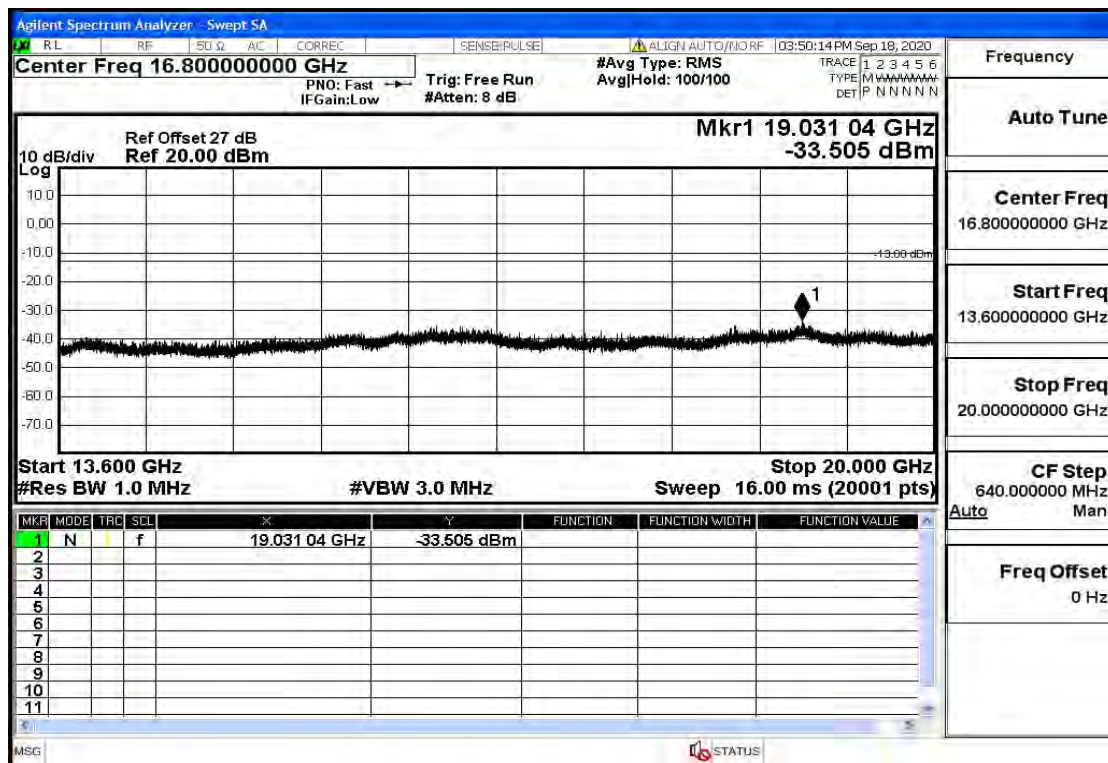

OB2-5-1880-QPSK-1#HIGH@13.6GHz-20GHz@Pass

OB2-5-1907.5-QPSK-25#LOW@30MHz-1GHz@Pass

OB2-5-1907.5-QPSK-25#LOW@1GHz-7GHz@Pass

OB2-5-1907.5-QPSK-25#LOW@7GHz-13.6GHz@Pass

OB2-5-1907.5-QPSK-25#LOW@13.6GHz-20GHz@Pass