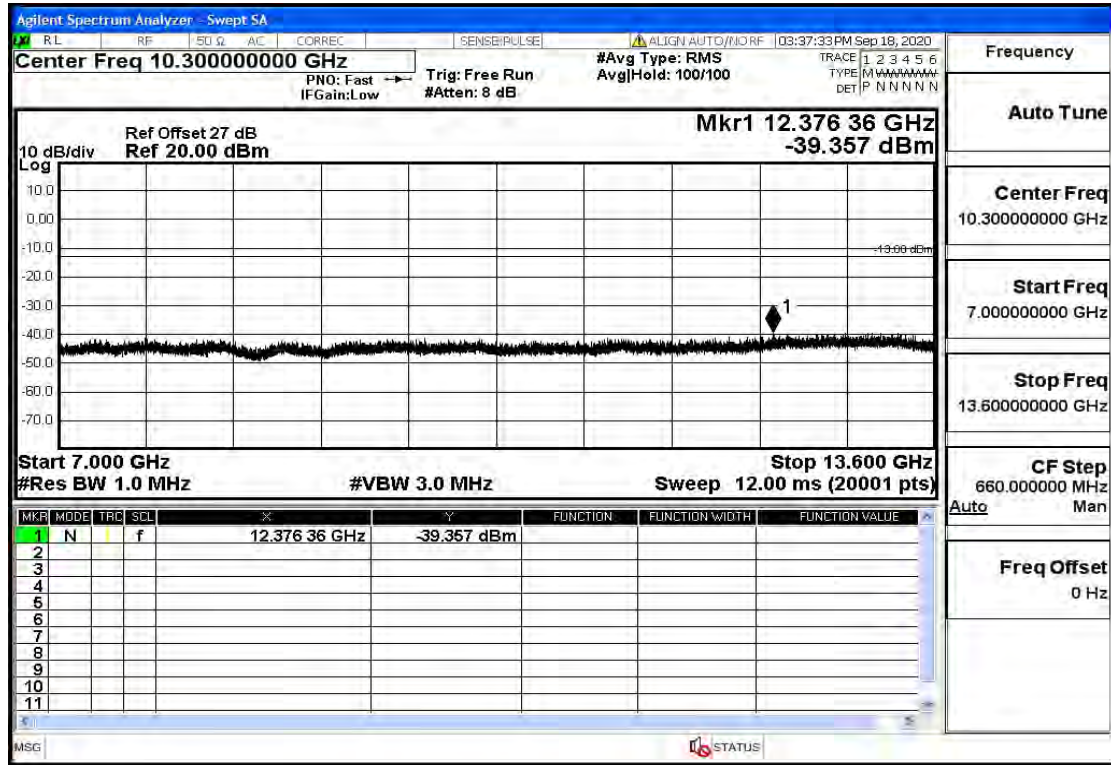

OB2-3-1908.5-QPSK-1#HIGH@30MHz-1GHz@Pass

OB2-3-1908.5-QPSK-1#HIGH@1GHz-7GHz@Pass

OB2-3-1908.5-QPSK-1#HIGH@7GHz-13.6GHz@Pass

OB2-3-1908.5-QPSK-1#HIGH@13.6GHz-20GHz@Pass

OB2-5-1852.5-QPSK-25#LOW@30MHz-1GHz@Pass