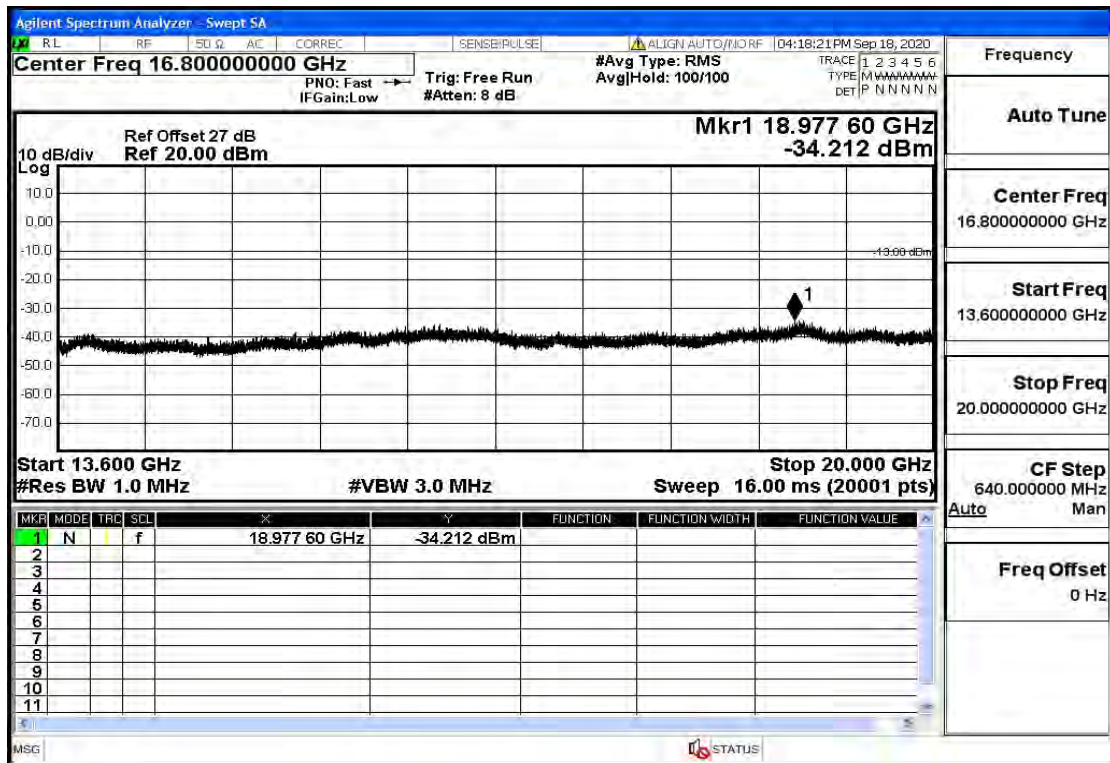

OB2-15-1857.5-QPSK-75#LOW@13.6GHz-20GHz@Pass