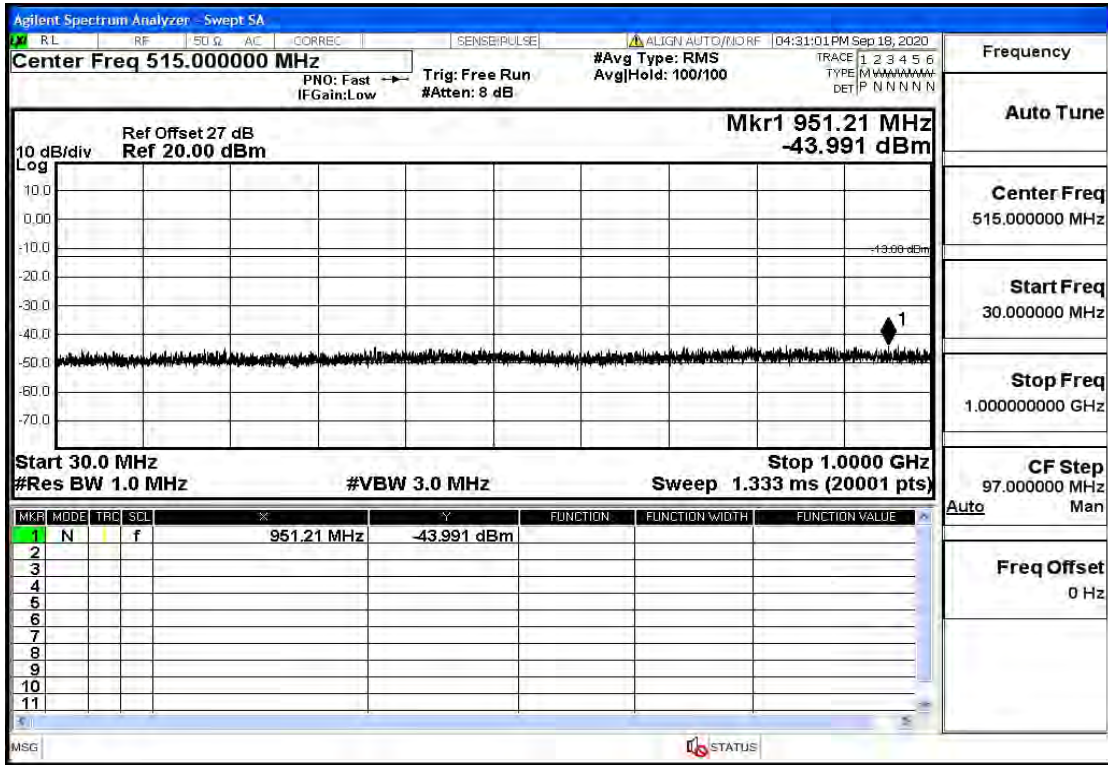

OB2-15-1902.5-QPSK-1#HIGH@30mHz-1GHz@Pass