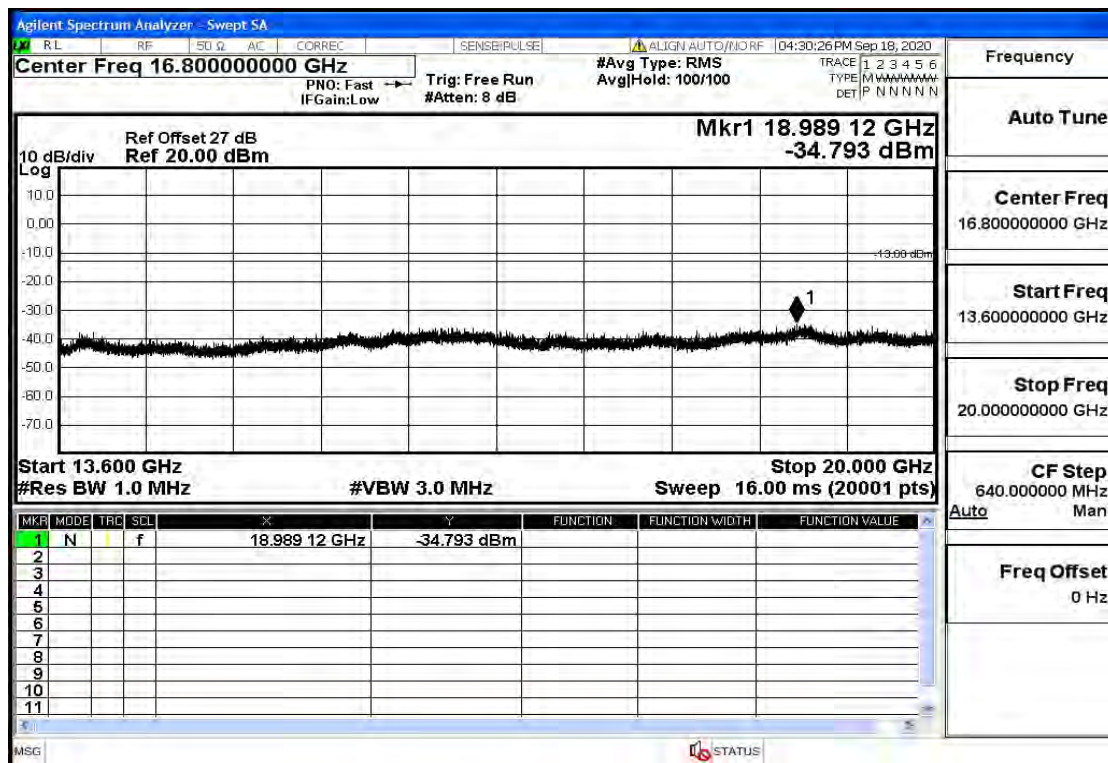

OB2-15-1902.5-QPSK-75#LOW@13.6GHz-20GHz@Pass

OB2-15-1902.5-QPSK-1#LOW@30mHz-1GHz@Pass

OB2-15-1902.5-QPSK-1#LOW@1GHz-7GHz@Pass

OB2-15-1902.5-QPSK-1#LOW@7GHz-13.6GHz@Pass

OB2-15-1902.5-QPSK-1#LOW@13.6GHz-20GHz@Pass