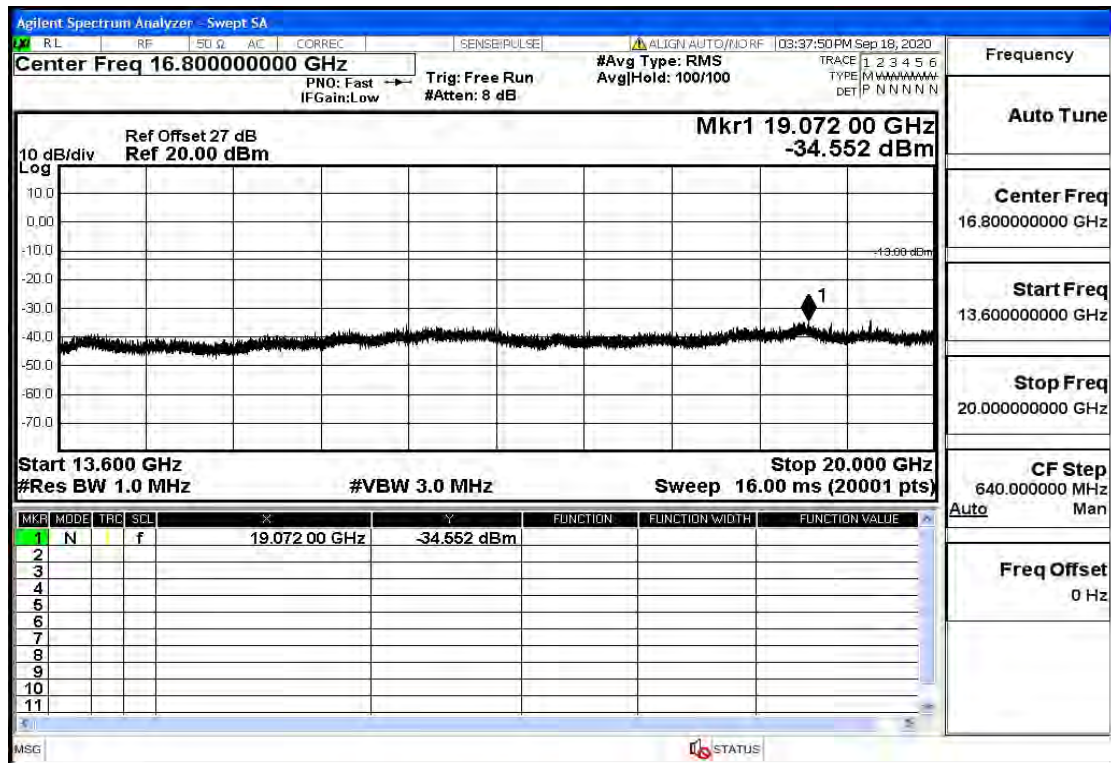

OB2-3-1908.5-QPSK-1#HIGH@30MHz-1GHz@Pass

OB2-3-1908.5-QPSK-1#HIGH@1GHz-7GHz@Pass

OB2-3-1908.5-QPSK-1#HIGH@7GHz-13.6GHz@Pass

OB2-3-1908.5-QPSK-1#HIGH@13.6GHz-20GHz@Pass

OB2-5-1852.5-QPSK-25#LOW@30MHz-1GHz@Pass