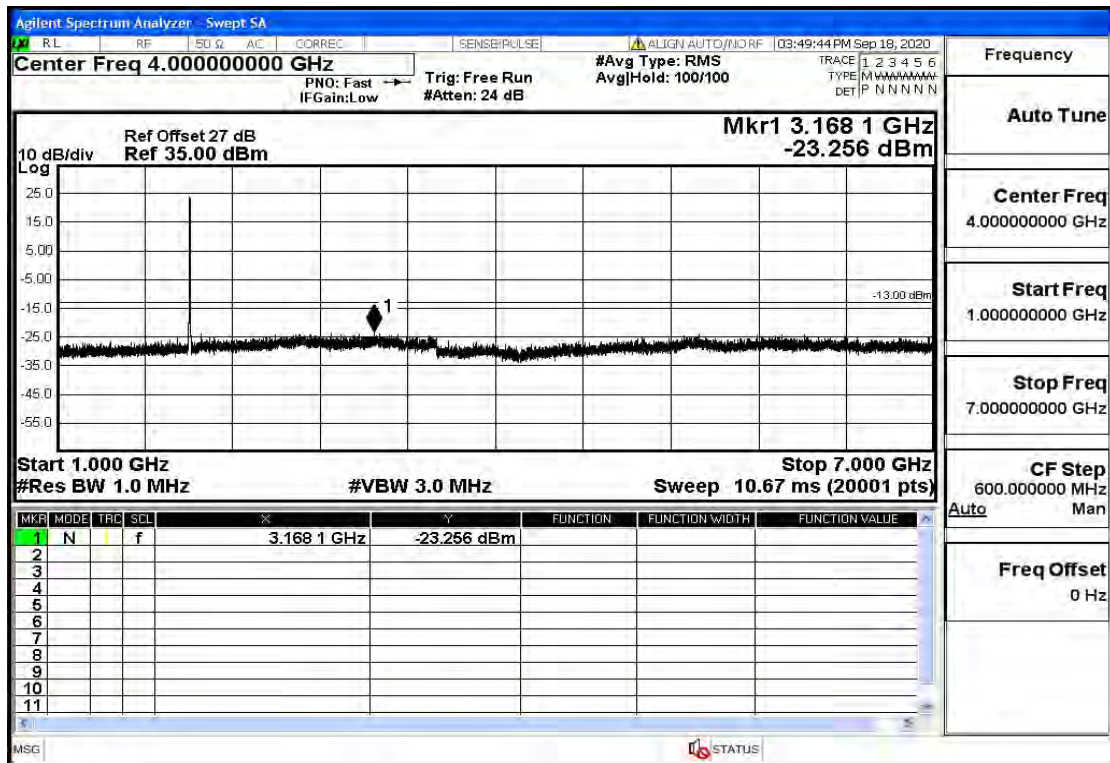

OB2-5-1880-QPSK-1#HIGH@13.6GHz-20GHz@Pass

OB2-5-1907.5-QPSK-25#LOW@30MHz-1GHz@Pass

OB2-5-1907.5-QPSK-25#LOW@1GHz-7GHz@Pass

OB2-5-1907.5-QPSK-25#LOW@7GHz-13.6GHz@Pass

OB2-5-1907.5-QPSK-25#LOW@13.6GHz-20GHz@Pass