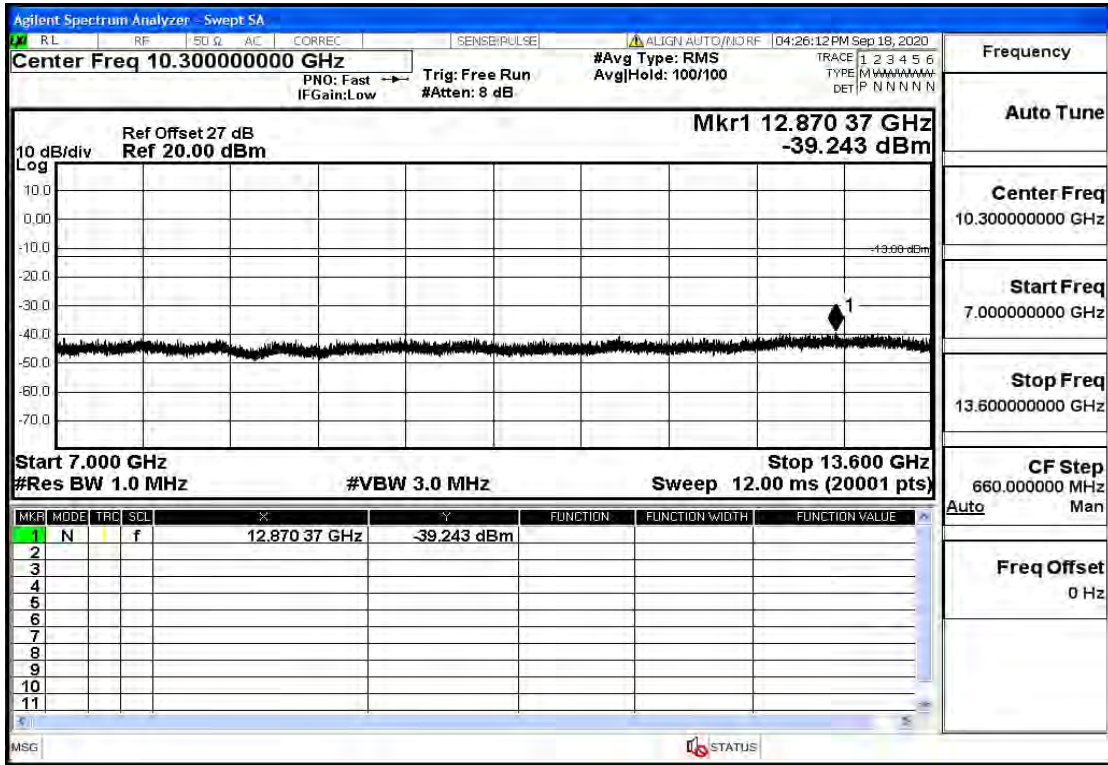

OB2-15-1880-QPSK-1#HIGH@7GHz-13.6GHz@Pass