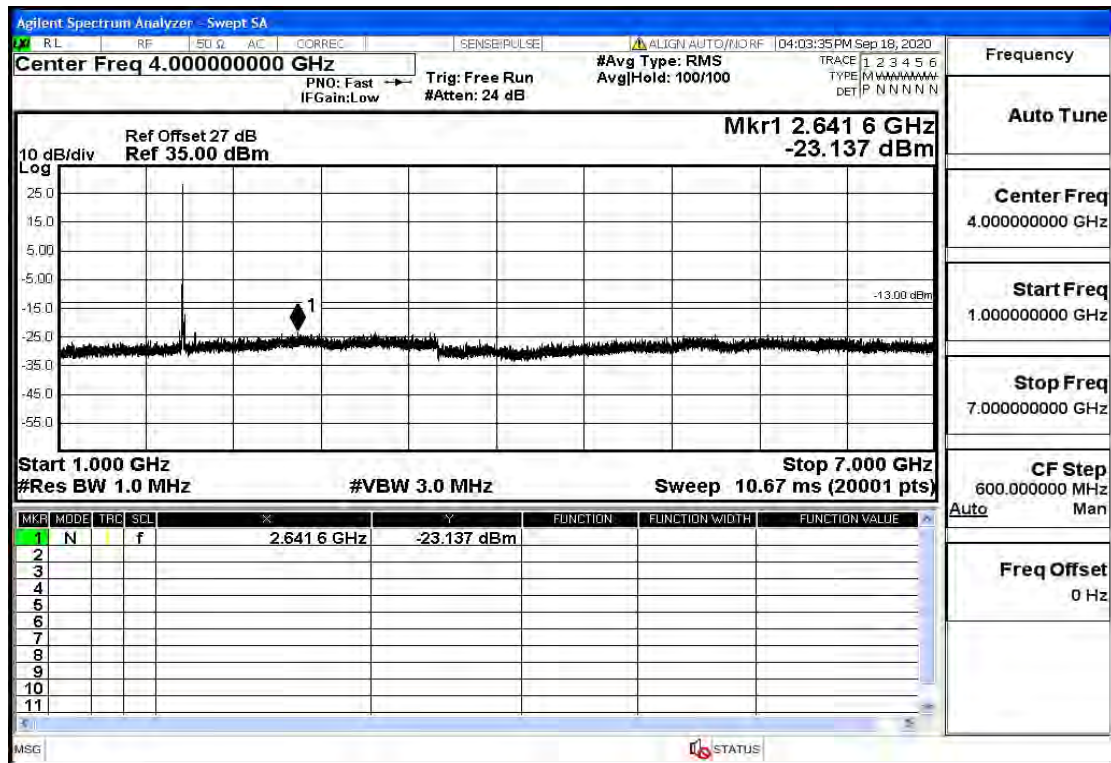

OB2-10-1855-QPSK-50#LOW@7GHz-13.6GHz@Pass

OB2-10-1855-QPSK-50#LOW@13.6GHz-20GHz@Pass

OB2-10-1855-QPSK-1#LOW@30MHz-1GHz@Pass

OB2-10-1855-QPSK-1#LOW@1GHz-7GHz@Pass

OB2-10-1855-QPSK-1#LOW@7GHz-13.6GHz@Pass

OB2-10-1855-QPSK-1#LOW@13.6GHz-20GHz@Pass