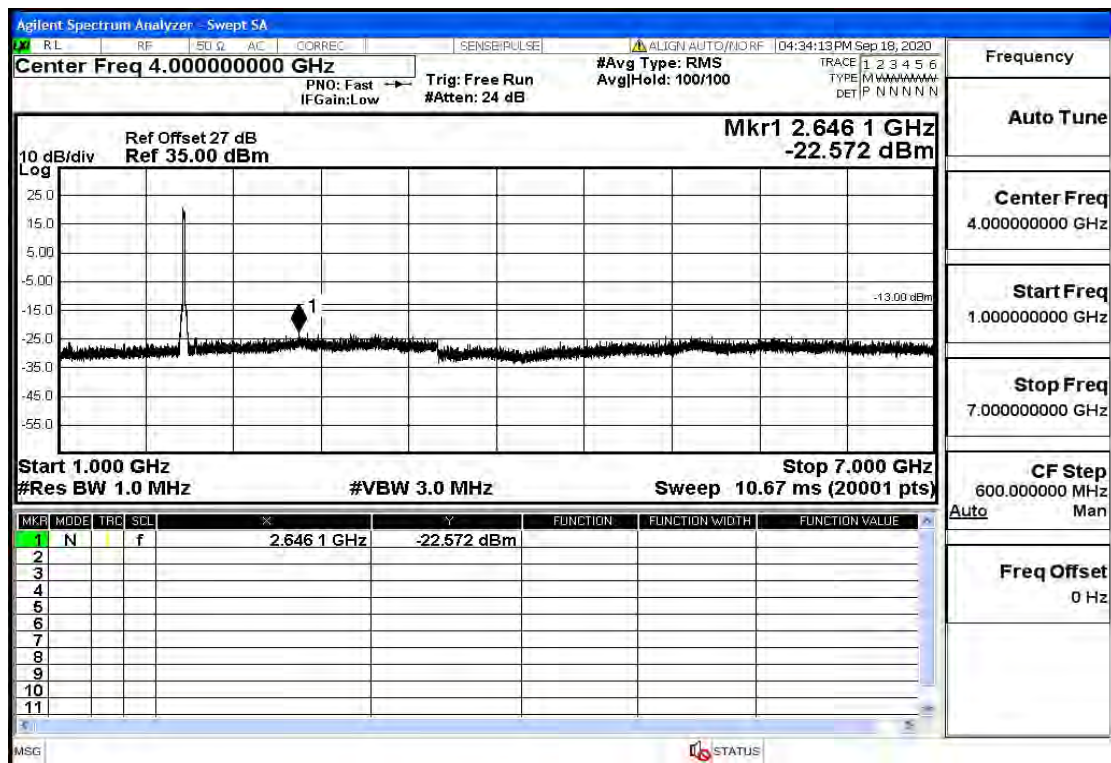

OB2-20-1860-QPSK-100#LOW@1GHz-7GHz@Pass