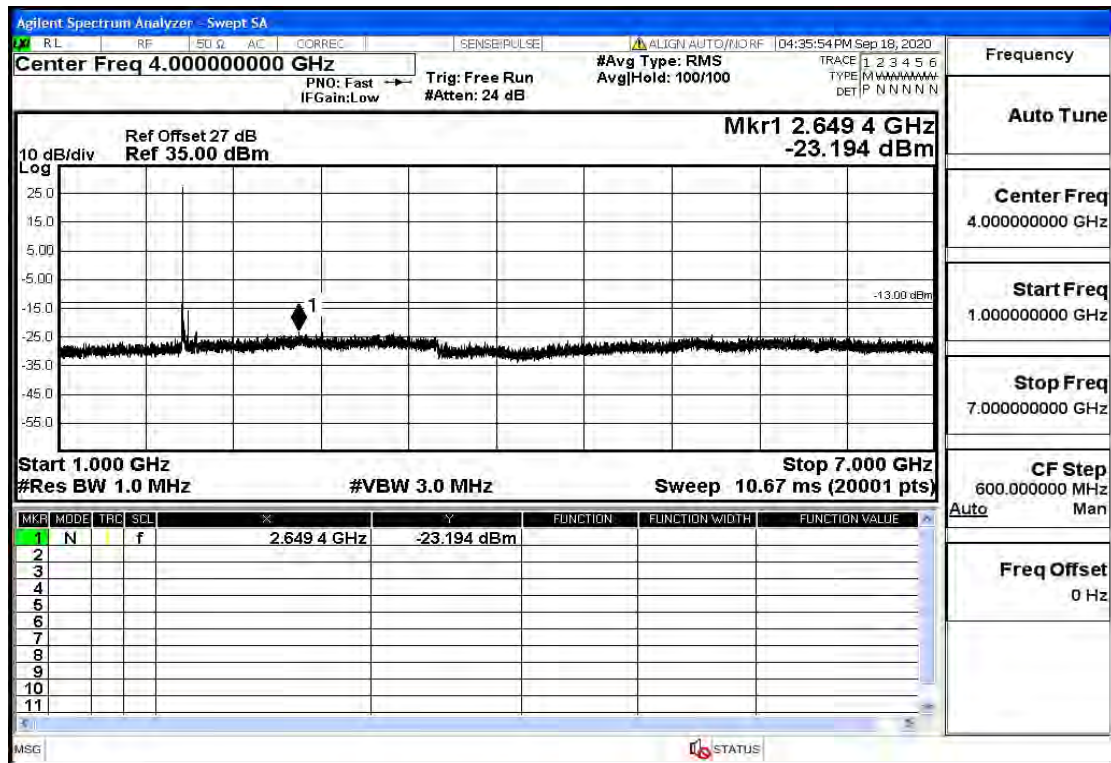

OB2-20-1860-QPSK-100#LOW@1GHz-7GHz@Pass

OB2-20-1860-QPSK-100#LOW@7GHz-13.6GHz@Pass

OB2-20-1860-QPSK-100#LOW@13.6GHz-20GHz@Pass

OB2-20-1860-QPSK-1#LOW@30MHz-1GHz@Pass

OB2-20-1860-QPSK-1#LOW@1GHz-7GHz@Pass

OB2-20-1860-QPSK-1#LOW@7GHz-13.6GHz@Pass