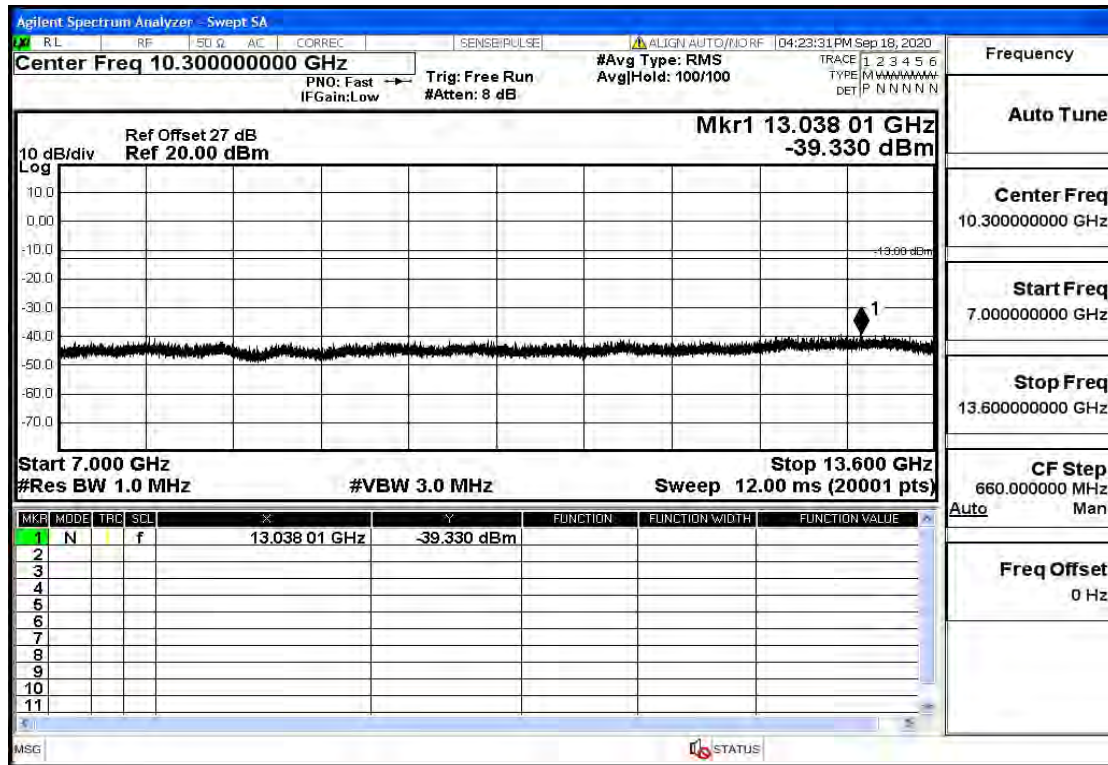

OB2-15-1857.5-QPSK-1#HIGH@13.6GHz-20GHz@Pass

OB2-15-1880-QPSK-75#LOW@30mHz-1GHz@Pass

OB2-15-1880-QPSK-75#LOW@1GHz-7GHz@Pass

OB2-15-1880-QPSK-75#LOW@7GHz-13.6GHz@Pass

OB2-15-1880-QPSK-75#LOW@13.6GHz-20GHz@Pass