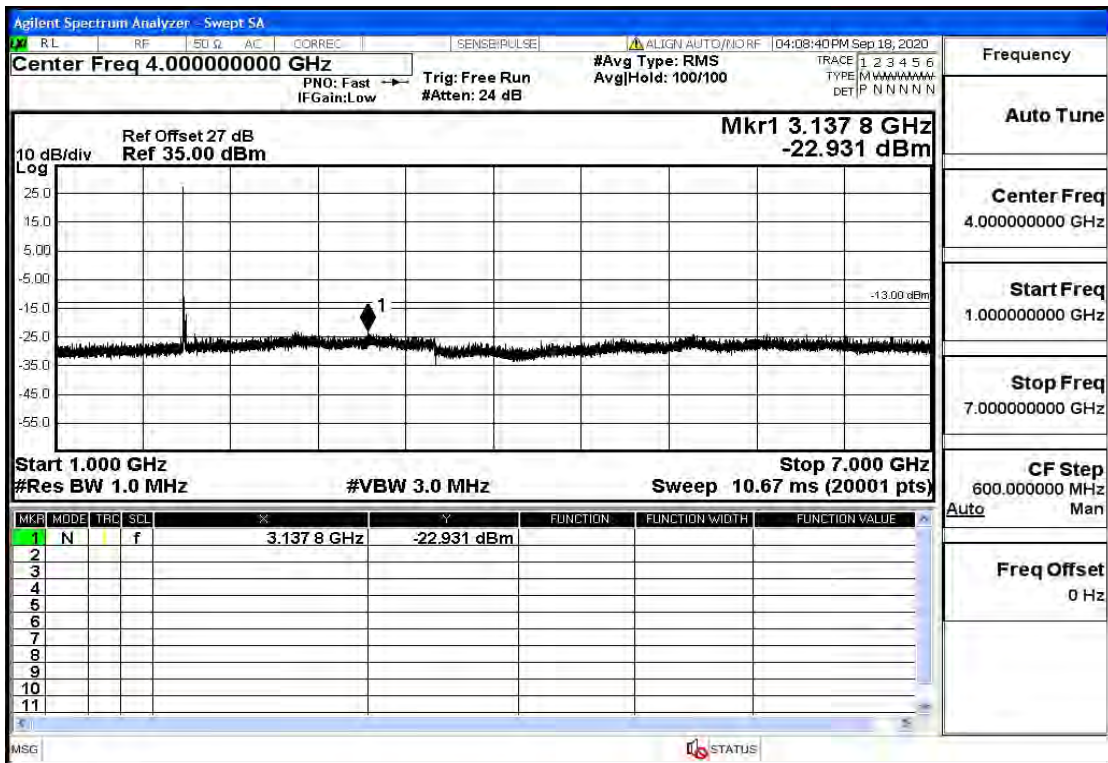

OB2-10-1880-QPSK-50#LOW@7GHz-13.6GHz@Pass

OB2-10-1880-QPSK-50#LOW@13.6GHz-20GHz@Pass

OB2-10-1880-QPSK-1#LOW@30MHz-1GHz@Pass

OB2-10-1880-QPSK-1#LOW@1GHz-7GHz@Pass

OB2-10-1880-QPSK-1#LOW@7GHz-13.6GHz@Pass

OB2-10-1880-QPSK-1#LOW@13.6GHz-20GHz@Pass