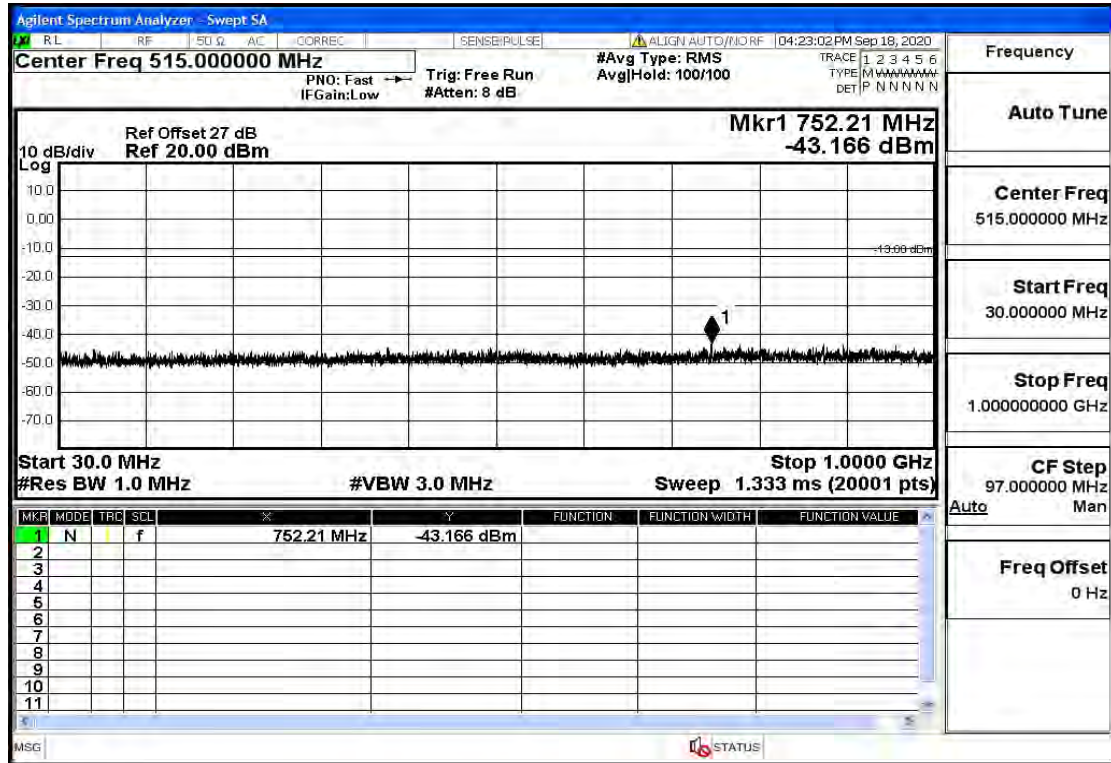

OB2-15-1880-QPSK-75#LOW@30mHz-1GHz@Pass