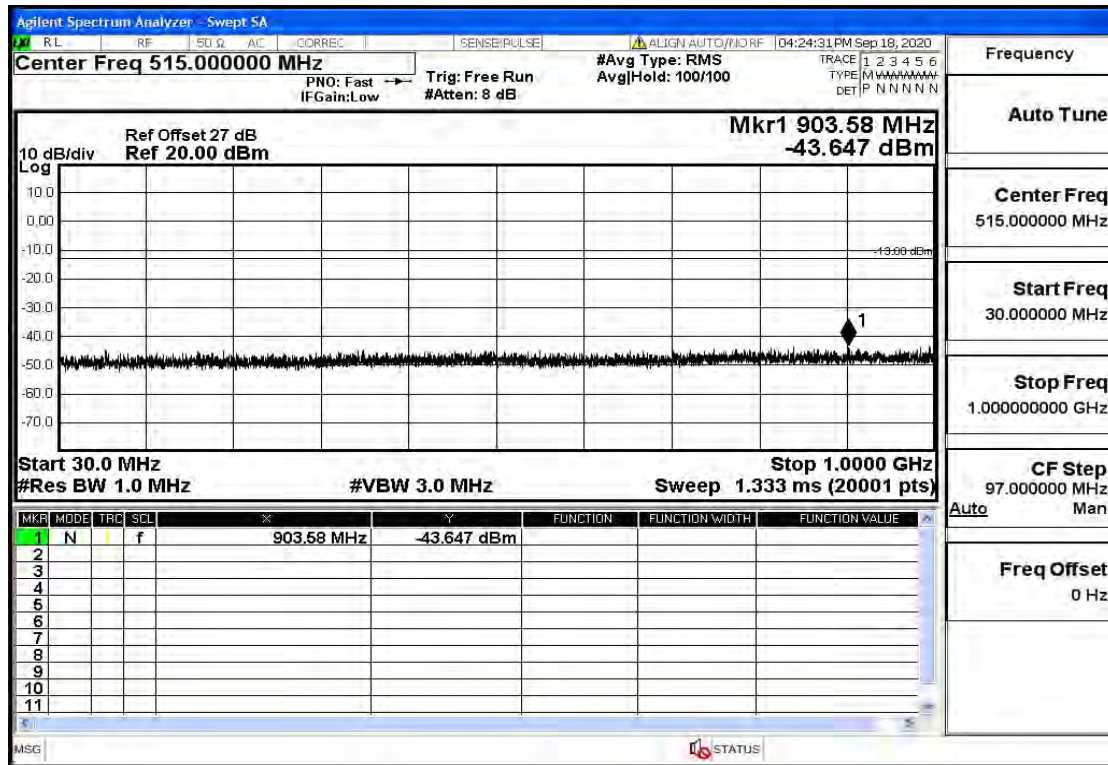

OB2-15-1880-QPSK-1#LOW@30MHz-1GHz@Pass