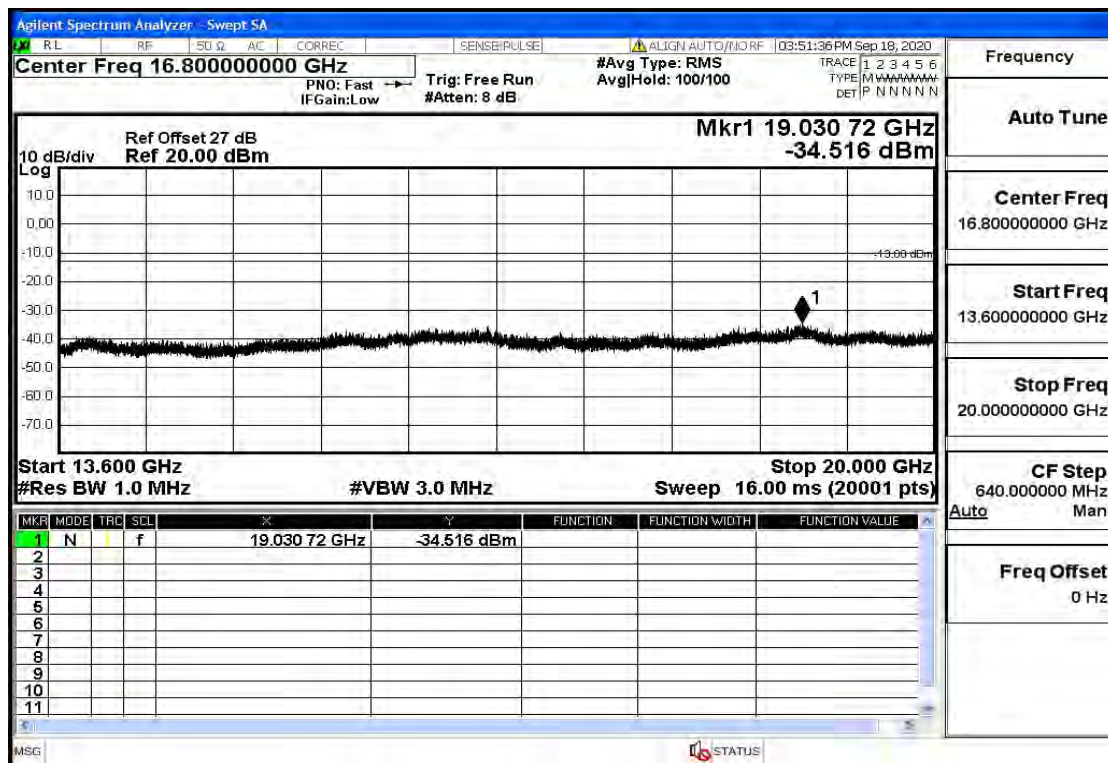

OB2-5-1907.5-QPSK-1#LOW@30mHz-1GHz@Pass

OB2-5-1907.5-QPSK-1#LOW@1GHz-7GHz@Pass

OB2-5-1907.5-QPSK-1#LOW@7GHz-13.6GHz@Pass

OB2-5-1907.5-QPSK-1#LOW@13.6GHz-20GHz@Pass

OB2-5-1907.5-QPSK-1#HIGH@30mHz-1GHz@Pass