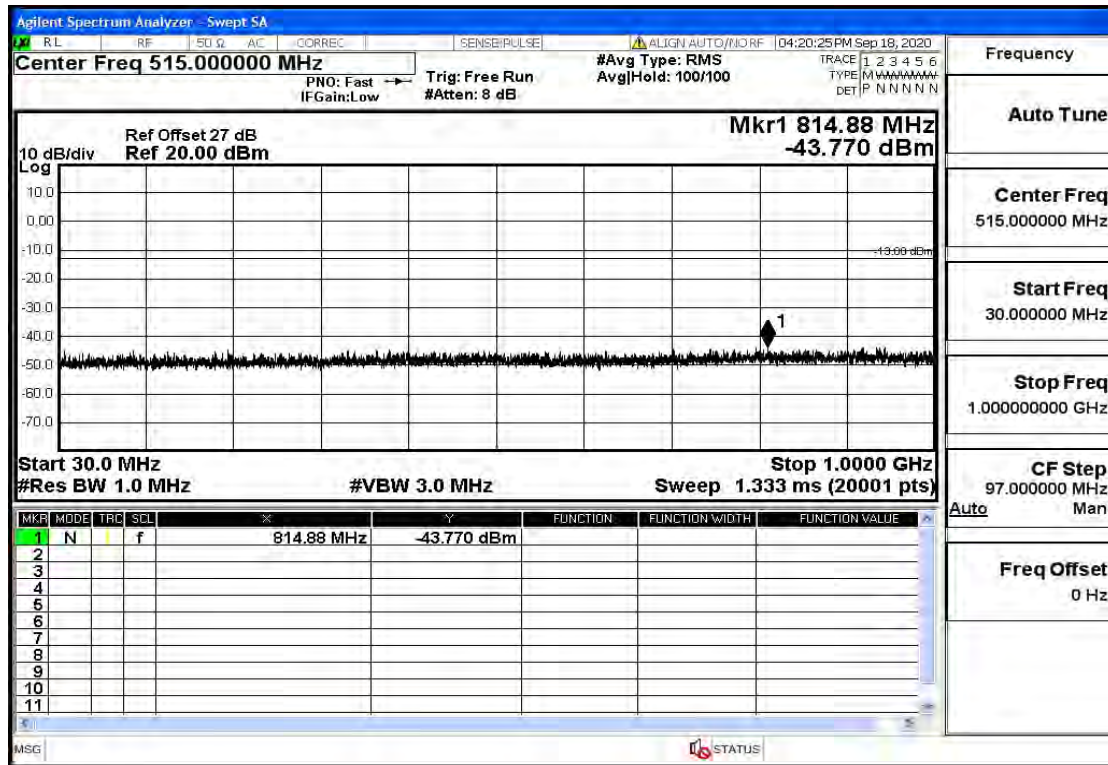

OB2-15-1857.5-QPSK-1#HIGH@30mHz-1GHz@Pass