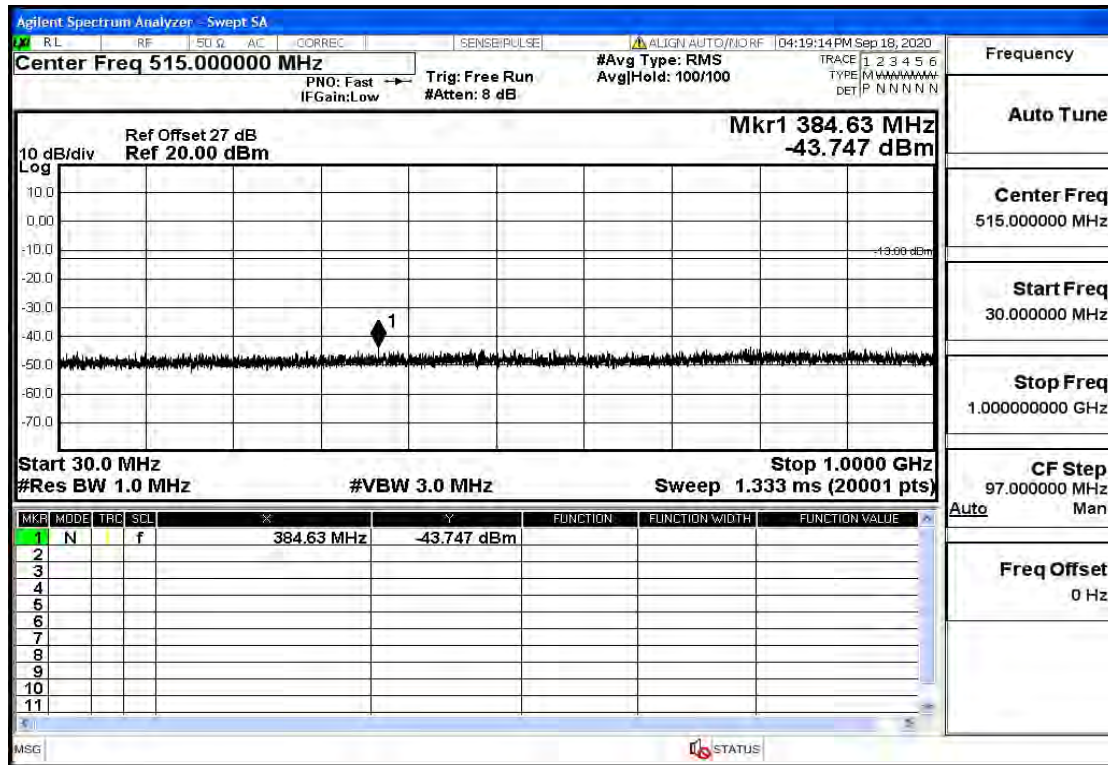

OB2-15-1857.5-QPSK-75#LOW@1GHz-7GHz@Pass

OB2-15-1857.5-QPSK-75#LOW@7GHz-13.6GHz@Pass

OB2-15-1857.5-QPSK-75#LOW@13.6GHz-20GHz@Pass

OB2-15-1857.5-QPSK-1#LOW@30mHz-1GHz@Pass

OB2-15-1857.5-QPSK-1#LOW@1GHz-7GHz@Pass