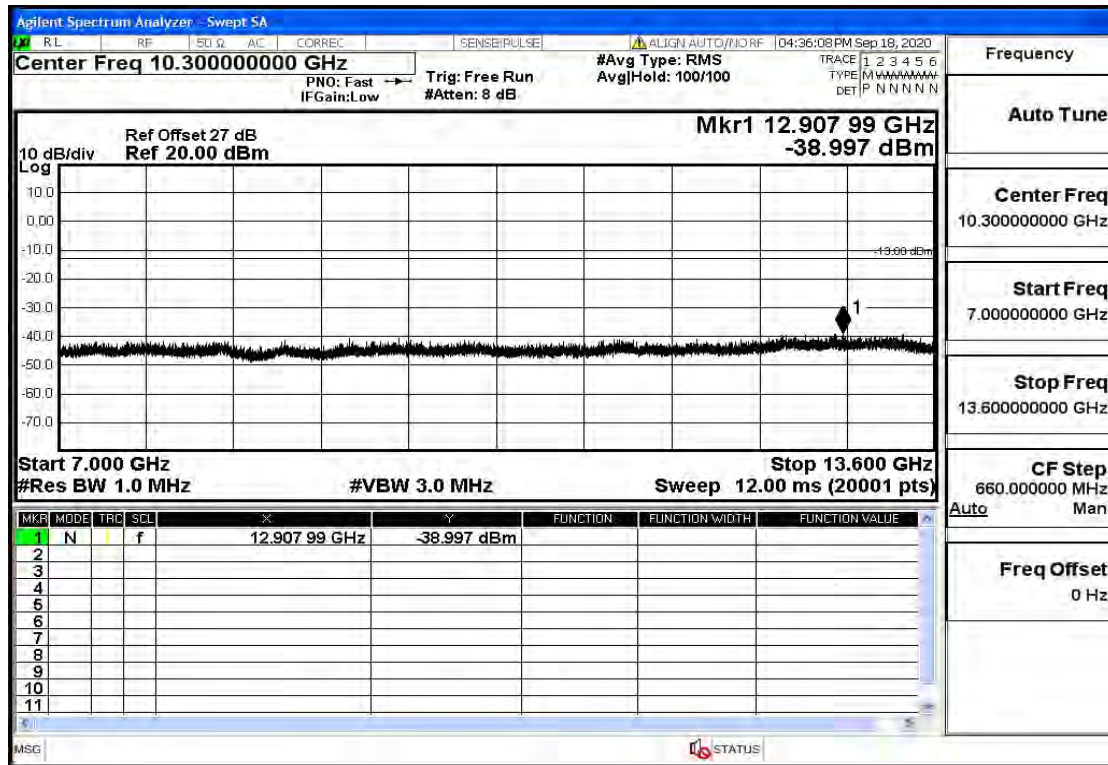

OB2-20-1860-QPSK-100#LOW@1GHz-7GHz@Pass

OB2-20-1860-QPSK-100#LOW@7GHz-13.6GHz@Pass

OB2-20-1860-QPSK-100#LOW@13.6GHz-20GHz@Pass

OB2-20-1860-QPSK-1#LOW@30MHz-1GHz@Pass

OB2-20-1860-QPSK-1#LOW@1GHz-7GHz@Pass

OB2-20-1860-QPSK-1#LOW@7GHz-13.6GHz@Pass