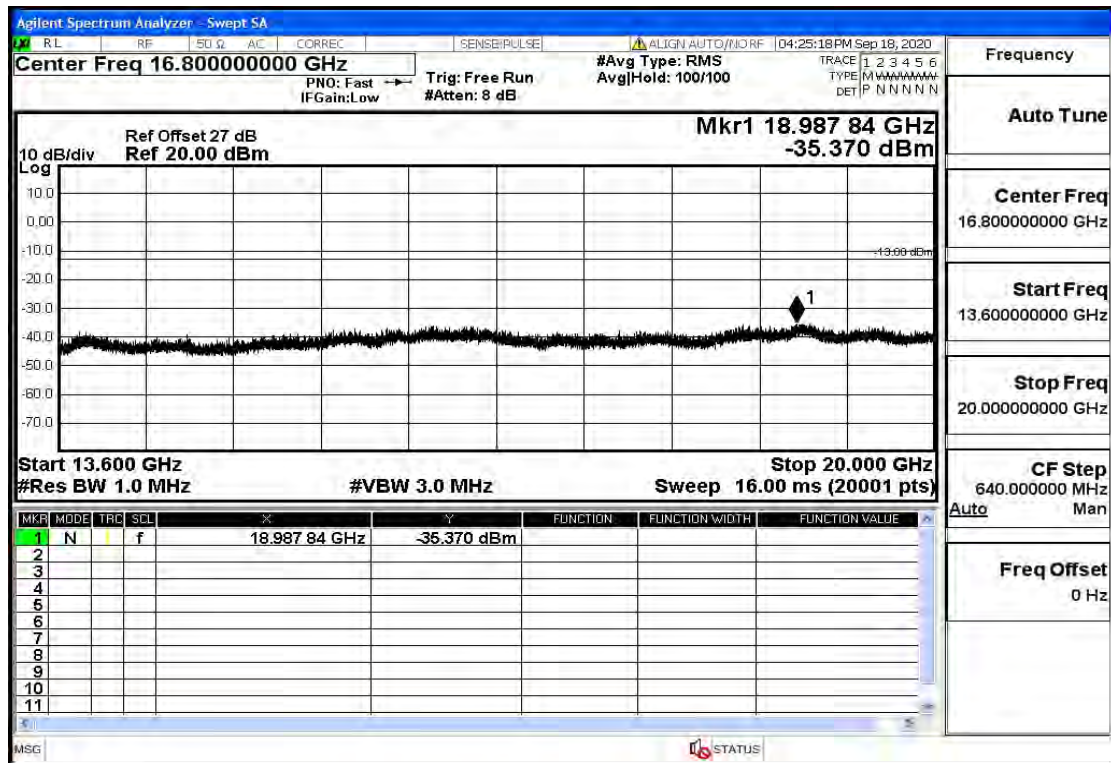

OB2-15-1880-QPSK-1#LOW@30MHz-1GHz@Pass

OB2-15-1880-QPSK-1#LOW@1GHz-7GHz@Pass

OB2-15-1880-QPSK-1#LOW@7GHz-13.6GHz@Pass

OB2-15-1880-QPSK-1#LOW@13.6GHz-20GHz@Pass

OB2-15-1880-QPSK-1#HIGH@30MHz-1GHz@Pass

OB2-15-1880-QPSK-1#HIGH@1GHz-7GHz@Pass