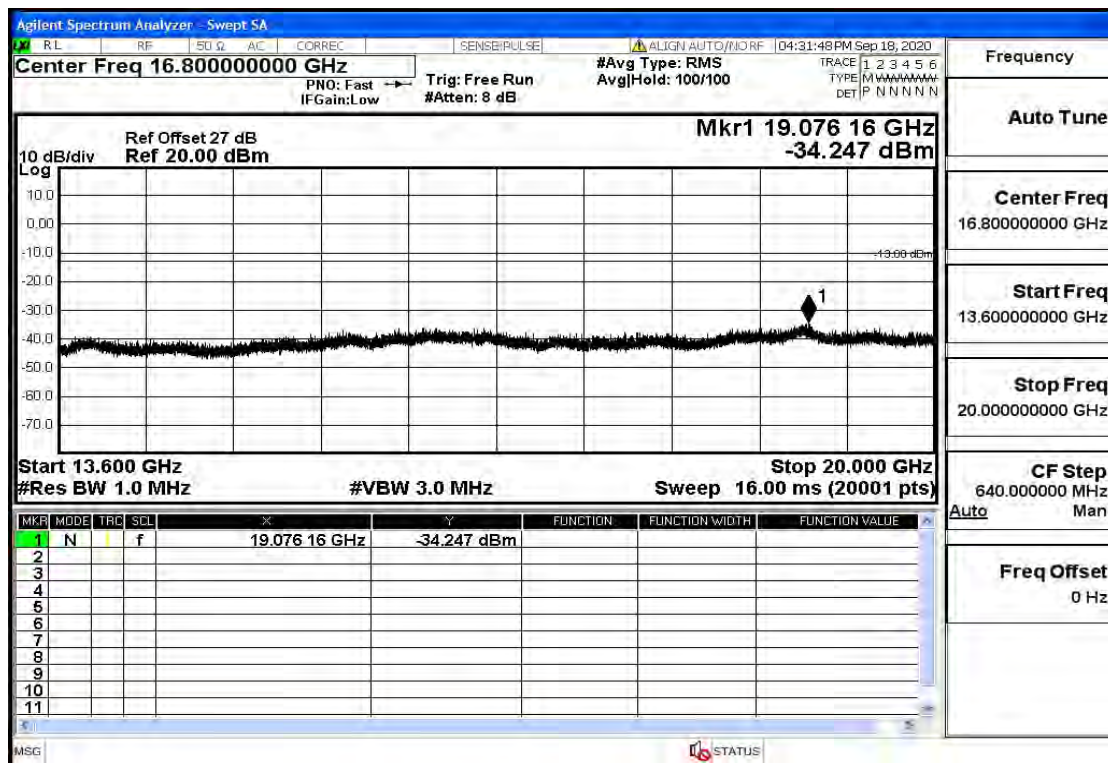

OB2-15-1902.5-QPSK-1#HIGH@30mHz-1GHz@Pass

OB2-15-1902.5-QPSK-1#HIGH@1GHz-7GHz@Pass

OB2-15-1902.5-QPSK-1#HIGH@7GHz-13.6GHz@Pass

OB2-15-1902.5-QPSK-1#HIGH@13.6GHz-20GHz@Pass

OB2-20-1860-QPSK-100#LOW@30mHz-1GHz@Pass