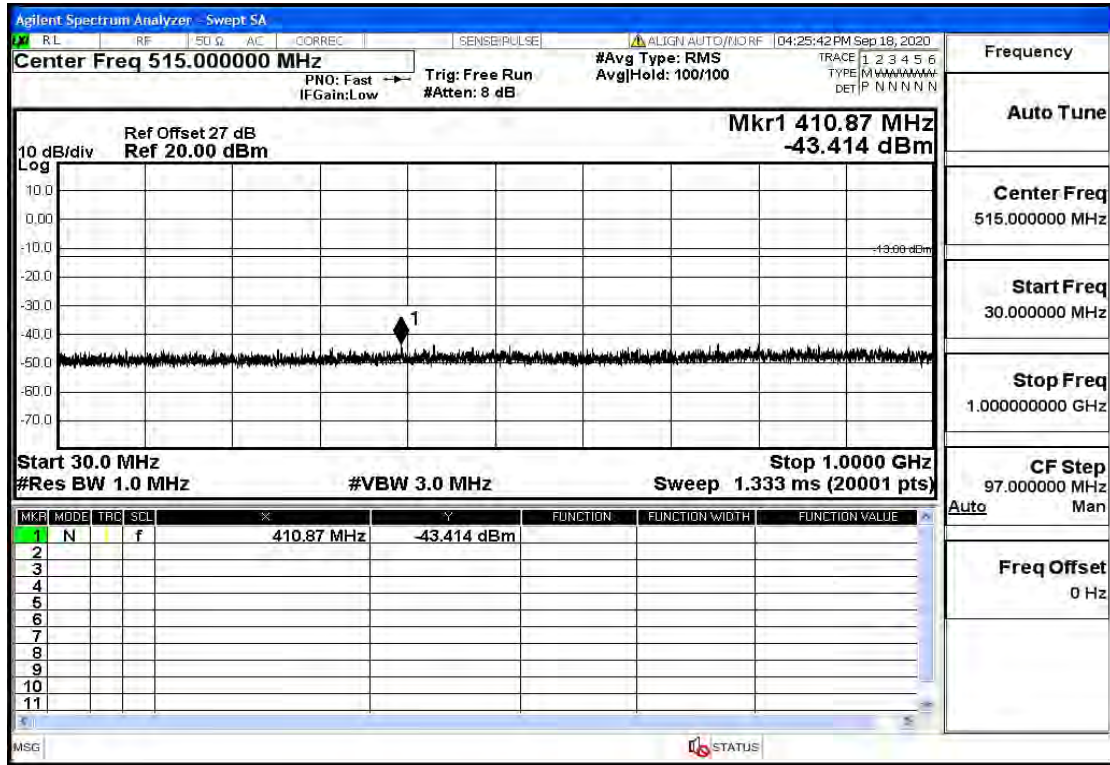

OB2-15-1880-QPSK-1#LOW@30MHz-1GHz@Pass

OB2-15-1880-QPSK-1#LOW@1GHz-7GHz@Pass

OB2-15-1880-QPSK-1#LOW@7GHz-13.6GHz@Pass

OB2-15-1880-QPSK-1#LOW@13.6GHz-20GHz@Pass

OB2-15-1880-QPSK-1#HIGH@30MHz-1GHz@Pass

OB2-15-1880-QPSK-1#HIGH@1GHz-7GHz@Pass