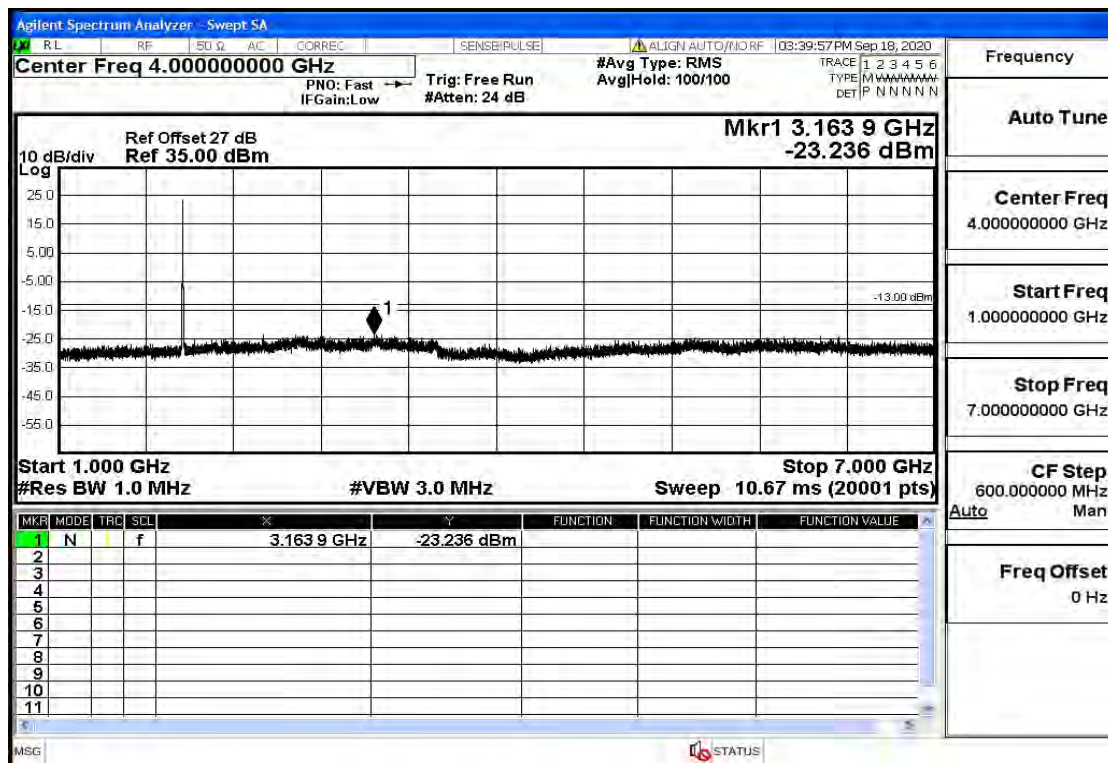

OB2-3-1908.5-QPSK-1#HIGH@30MHz-1GHz@Pass

OB2-3-1908.5-QPSK-1#HIGH@1GHz-7GHz@Pass

OB2-3-1908.5-QPSK-1#HIGH@7GHz-13.6GHz@Pass

OB2-3-1908.5-QPSK-1#HIGH@13.6GHz-20GHz@Pass

OB2-5-1852.5-QPSK-25#LOW@30MHz-1GHz@Pass

OB2-5-1852.5-QPSK-25#LOW@1GHz-7GHz@Pass

OB2-5-1852.5-QPSK-25#LOW@7GHz-13.6GHz@Pass

OB2-5-1852.5-QPSK-25#LOW@13.6GHz-20GHz@Pass

OB2-5-1852.5-QPSK-1#LOW@30mHz-1GHz@Pass

OB2-5-1852.5-QPSK-1#LOW@1GHz-7GHz@Pass