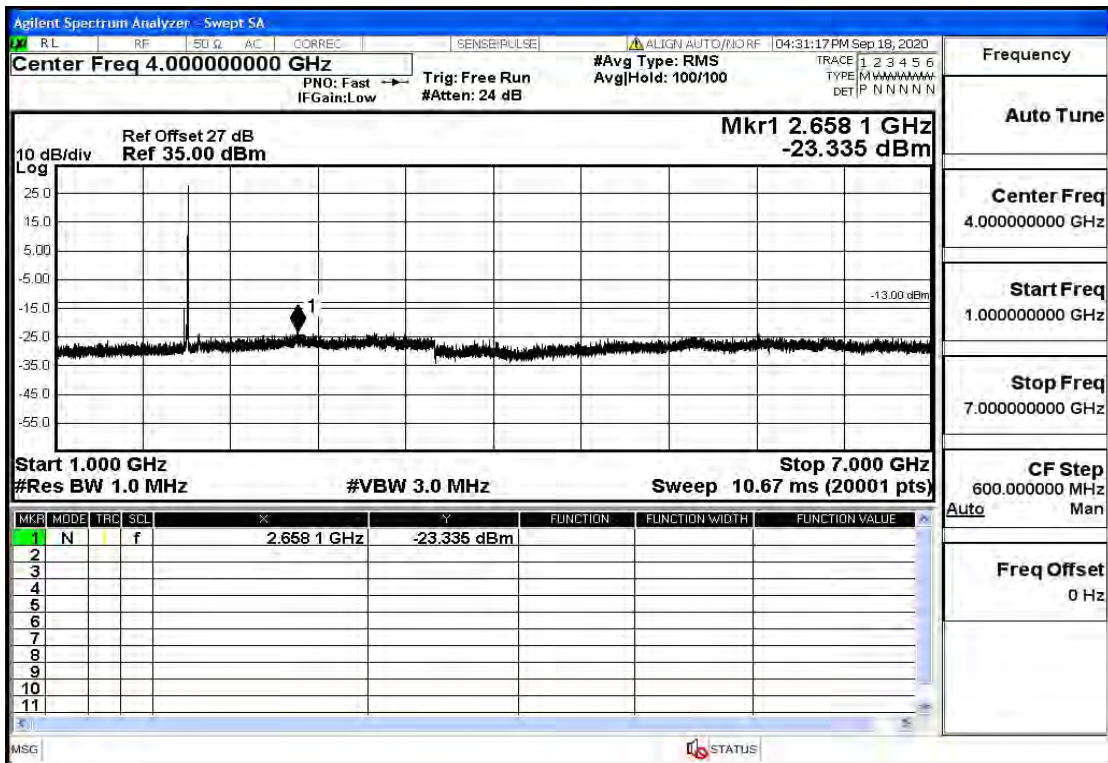

OB2-15-1902.5-QPSK-1#HIGH@1GHz-7GHz@Pass