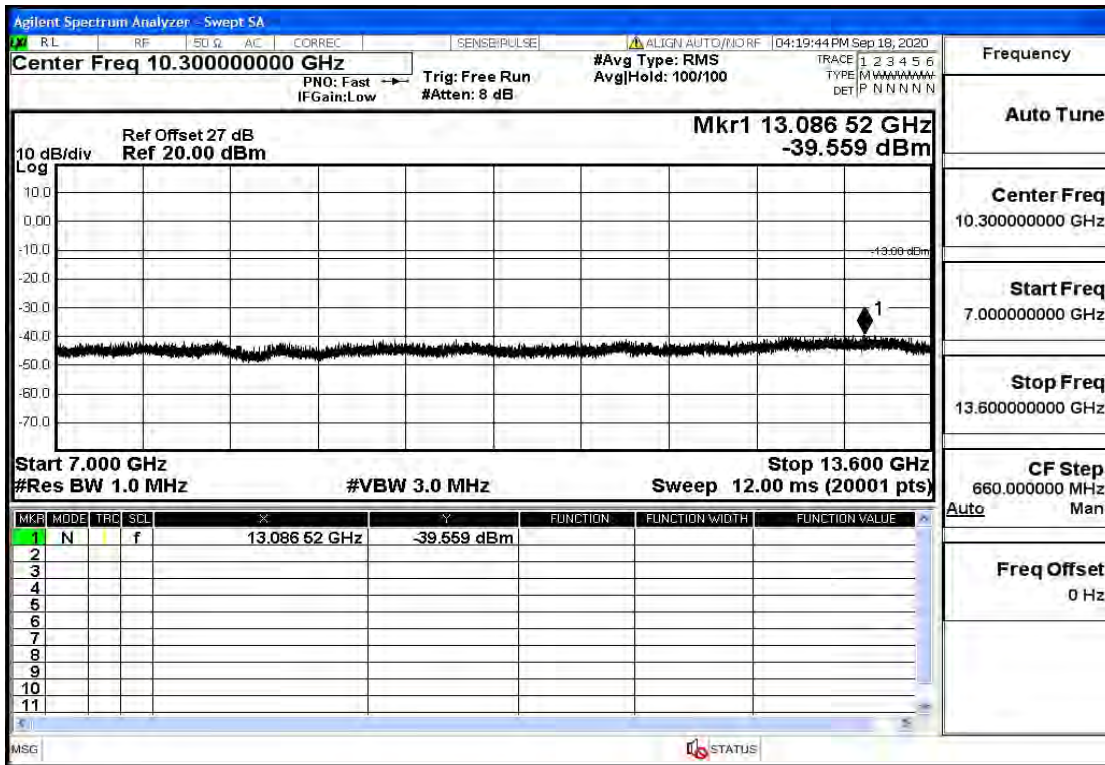

OB2-15-1857.5-QPSK-1#LOW@7GHz-13.6GHz@Pass