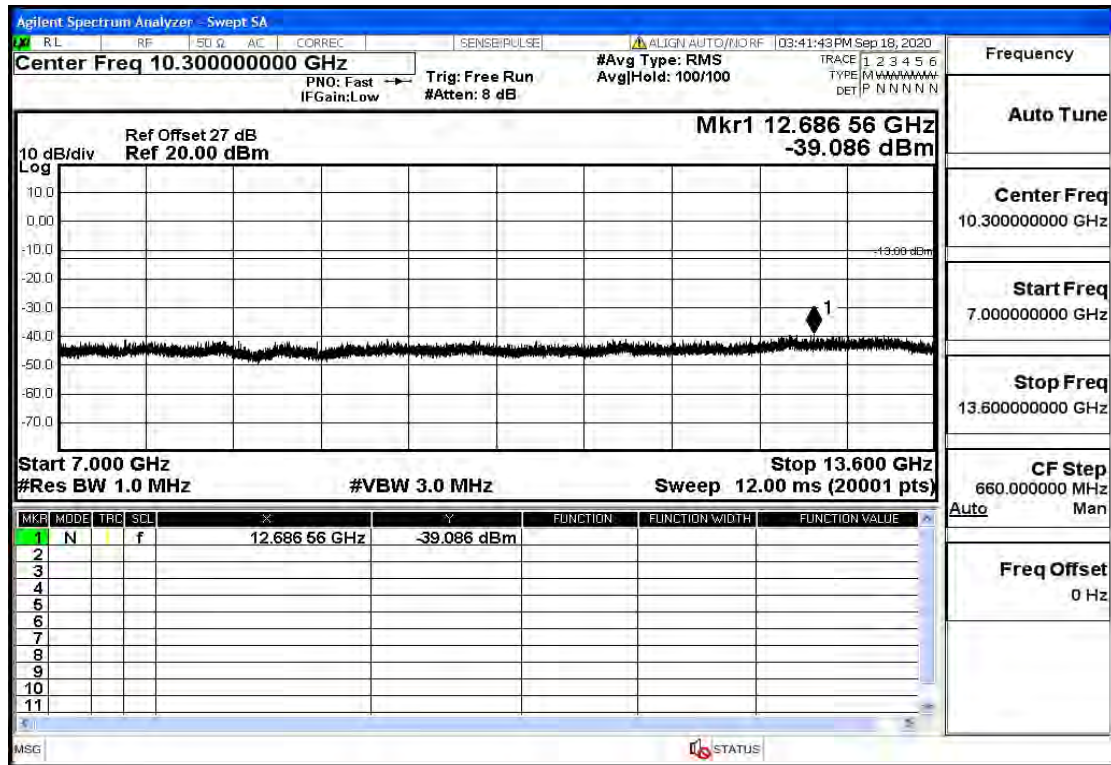

OB2-5-1852.5-QPSK-1#LOW@7GHz-13.6GHz@Pass