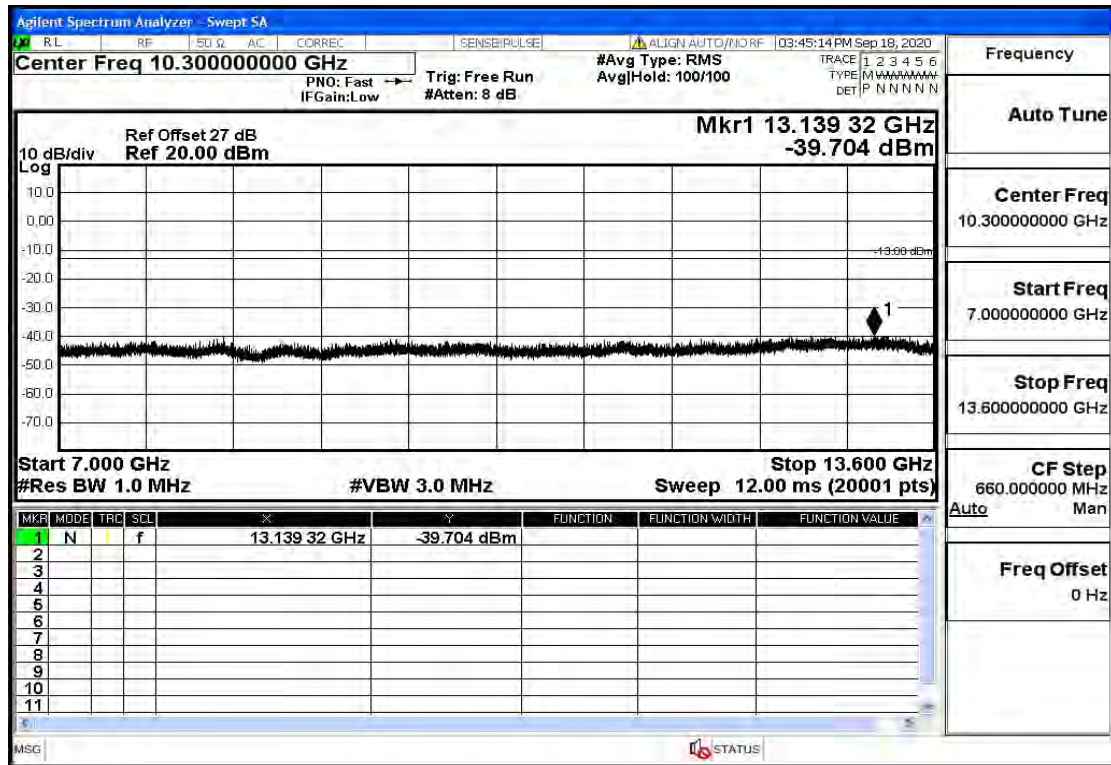

OB2-5-1852.5-QPSK-1#HIGH@13.6GHz-20GHz@Pass

OB2-5-1880-QPSK-25#LOW@30MHz-1GHz@Pass

OB2-5-1880-QPSK-25#LOW@1GHz-7GHz@Pass

OB2-5-1880-QPSK-25#LOW@7GHz-13.6GHz@Pass

OB2-5-1880-QPSK-25#LOW@13.6GHz-20GHz@Pass

OB2-5-1880-QPSK-1#LOW@30mHz-1GHz@Pass

OB2-5-1880-QPSK-1#LOW@1GHz-7GHz@Pass

OB2-5-1880-QPSK-1#LOW@7GHz-13.6GHz@Pass

OB2-5-1880-QPSK-1#LOW@13.6GHz-20GHz@Pass

OB2-5-1880-QPSK-1#HIGH@30mHz-1GHz@Pass

OB2-5-1880-QPSK-1#HIGH@1GHz-7GHz@Pass

OB2-5-1880-QPSK-1#HIGH@7GHz-13.6GHz@Pass