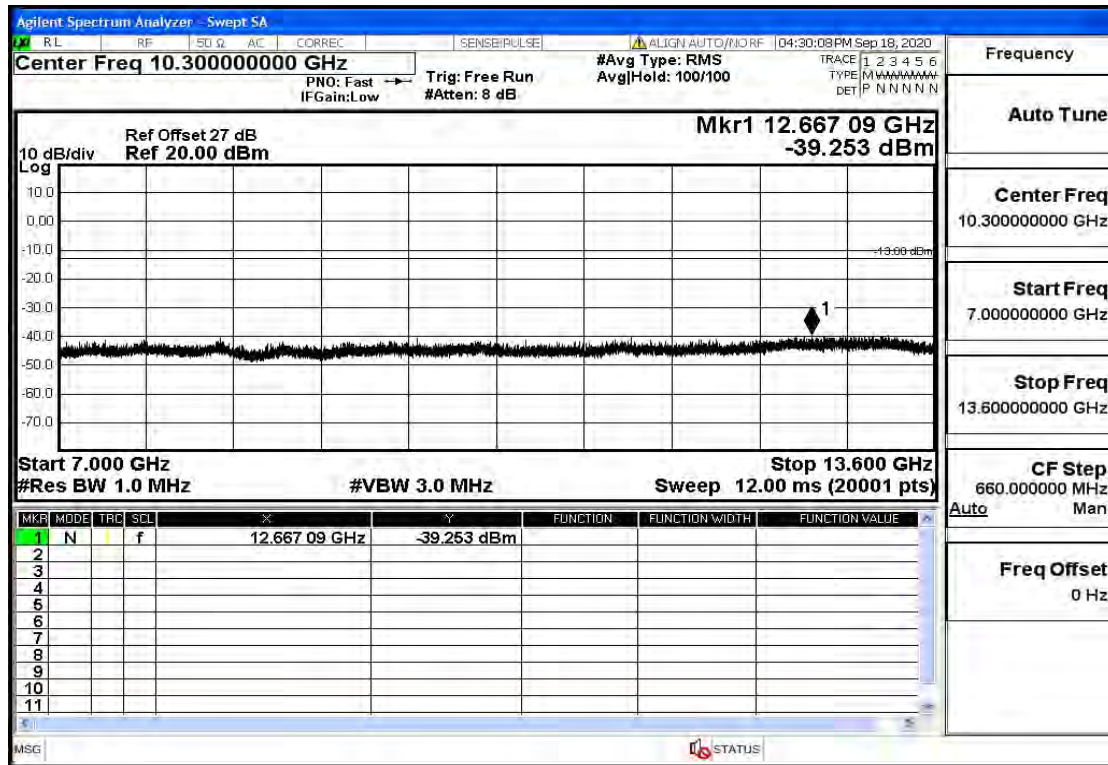

OB2-15-1902.5-QPSK-75#LOW@13.6GHz-20GHz@Pass

OB2-15-1902.5-QPSK-1#LOW@30mHz-1GHz@Pass

OB2-15-1902.5-QPSK-1#LOW@1GHz-7GHz@Pass

OB2-15-1902.5-QPSK-1#LOW@7GHz-13.6GHz@Pass

OB2-15-1902.5-QPSK-1#LOW@13.6GHz-20GHz@Pass