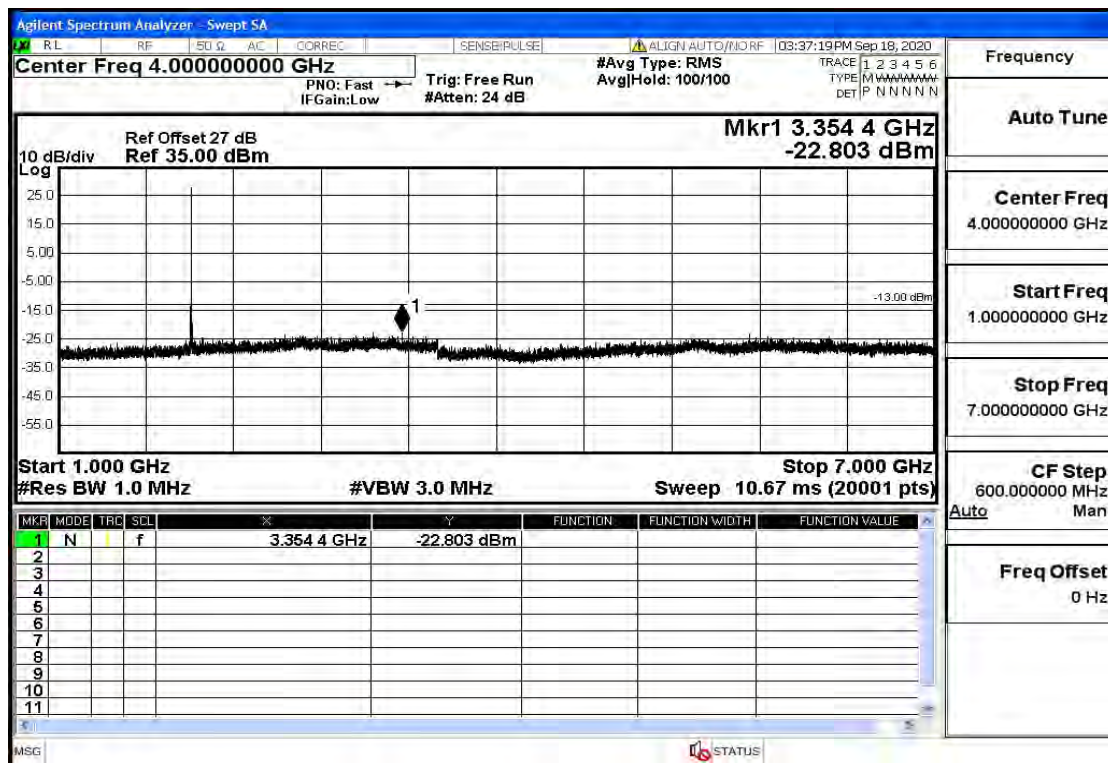

OB2-3-1908.5-QPSK-1#HIGH@30MHz-1GHz@Pass

OB2-3-1908.5-QPSK-1#HIGH@1GHz-7GHz@Pass

OB2-3-1908.5-QPSK-1#HIGH@7GHz-13.6GHz@Pass

OB2-3-1908.5-QPSK-1#HIGH@13.6GHz-20GHz@Pass

OB2-5-1852.5-QPSK-25#LOW@30MHz-1GHz@Pass

OB2-5-1852.5-QPSK-25#LOW@1GHz-7GHz@Pass

OB2-5-1852.5-QPSK-25#LOW@7GHz-13.6GHz@Pass

OB2-5-1852.5-QPSK-25#LOW@13.6GHz-20GHz@Pass

OB2-5-1852.5-QPSK-1#LOW@30mHz-1GHz@Pass

OB2-5-1852.5-QPSK-1#LOW@1GHz-7GHz@Pass