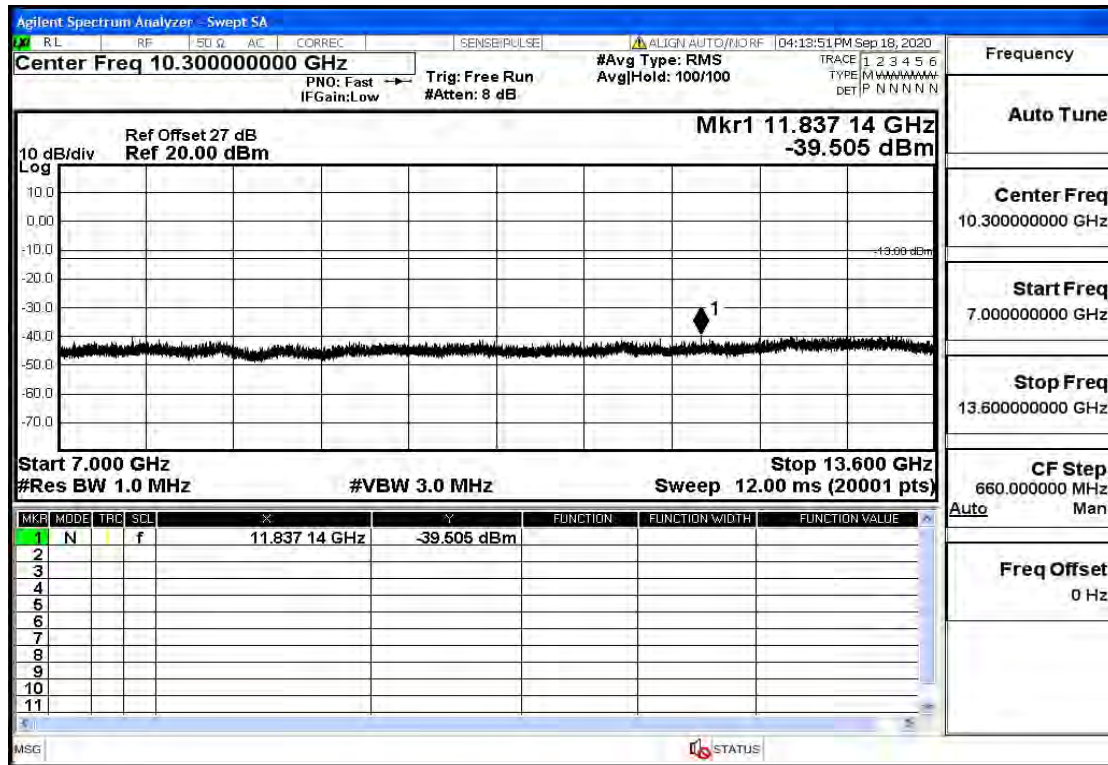

OB2-10-1905-QPSK-50#LOW@7GHz-13.6GHz@Pass

OB2-10-1905-QPSK-50#LOW@13.6GHz-20GHz@Pass

OB2-10-1905-QPSK-1#LOW@30MHz-1GHz@Pass

OB2-10-1905-QPSK-1#LOW@1GHz-7GHz@Pass

OB2-10-1905-QPSK-1#LOW@7GHz-13.6GHz@Pass

OB2-10-1905-QPSK-1#LOW@13.6GHz-20GHz@Pass