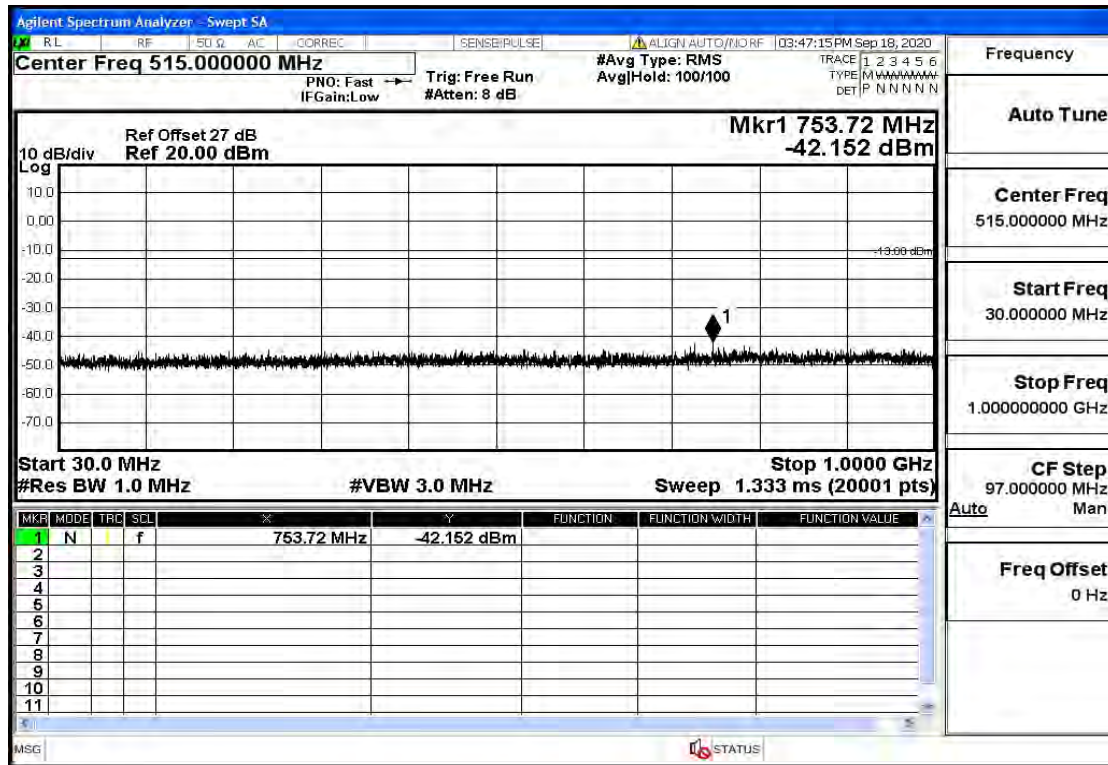

OB2-5-1880-QPSK-1#LOW@1GHz-7GHz@Pass

OB2-5-1880-QPSK-1#LOW@7GHz-13.6GHz@Pass

OB2-5-1880-QPSK-1#LOW@13.6GHz-20GHz@Pass

OB2-5-1880-QPSK-1#HIGH@30mHz-1GHz@Pass

OB2-5-1880-QPSK-1#HIGH@1GHz-7GHz@Pass

OB2-5-1880-QPSK-1#HIGH@7GHz-13.6GHz@Pass