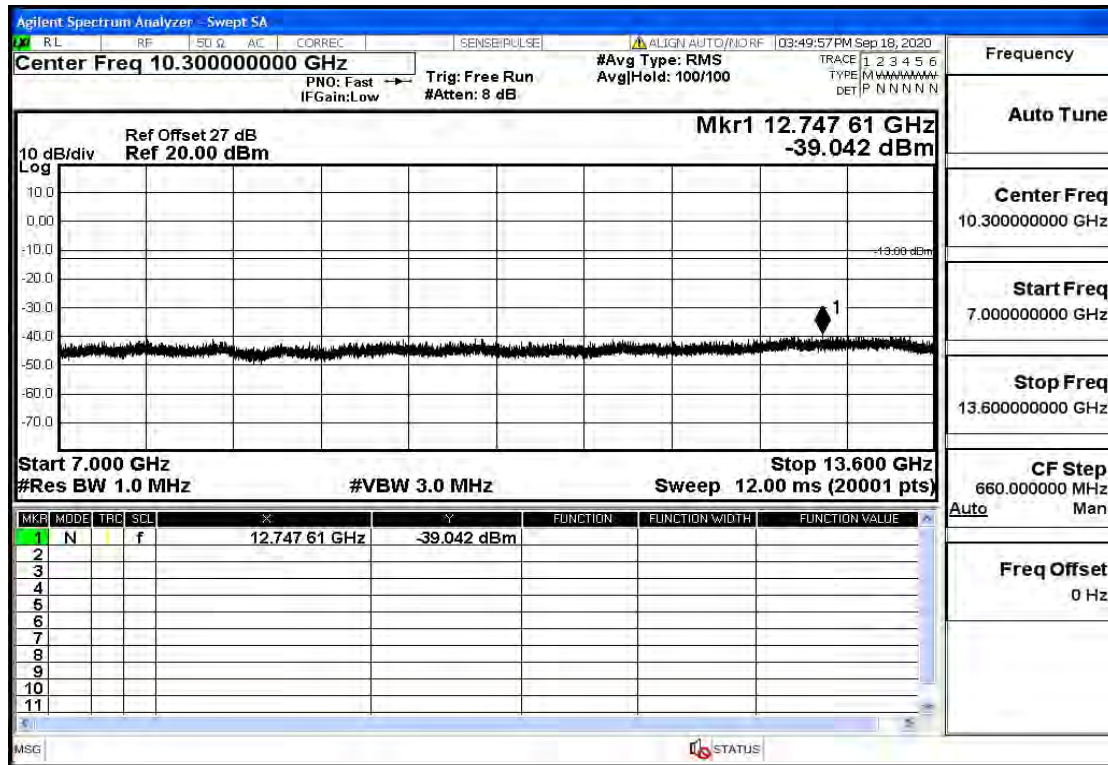

OB2-5-1880-QPSK-1#HIGH@13.6GHz-20GHz@Pass

OB2-5-1907.5-QPSK-25#LOW@30MHz-1GHz@Pass

OB2-5-1907.5-QPSK-25#LOW@1GHz-7GHz@Pass

OB2-5-1907.5-QPSK-25#LOW@7GHz-13.6GHz@Pass

OB2-5-1907.5-QPSK-25#LOW@13.6GHz-20GHz@Pass