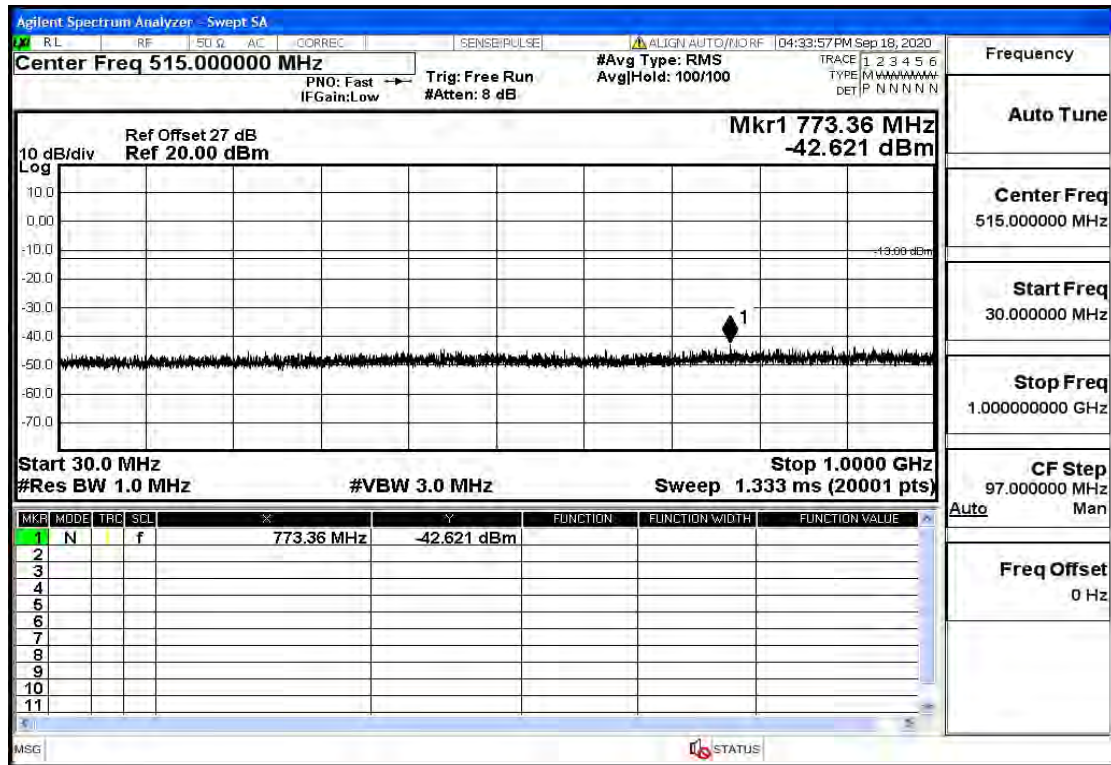

OB2-15-1902.5-QPSK-1#HIGH@30mHz-1GHz@Pass

OB2-15-1902.5-QPSK-1#HIGH@1GHz-7GHz@Pass

OB2-15-1902.5-QPSK-1#HIGH@7GHz-13.6GHz@Pass

OB2-15-1902.5-QPSK-1#HIGH@13.6GHz-20GHz@Pass

OB2-20-1860-QPSK-100#LOW@30mHz-1GHz@Pass