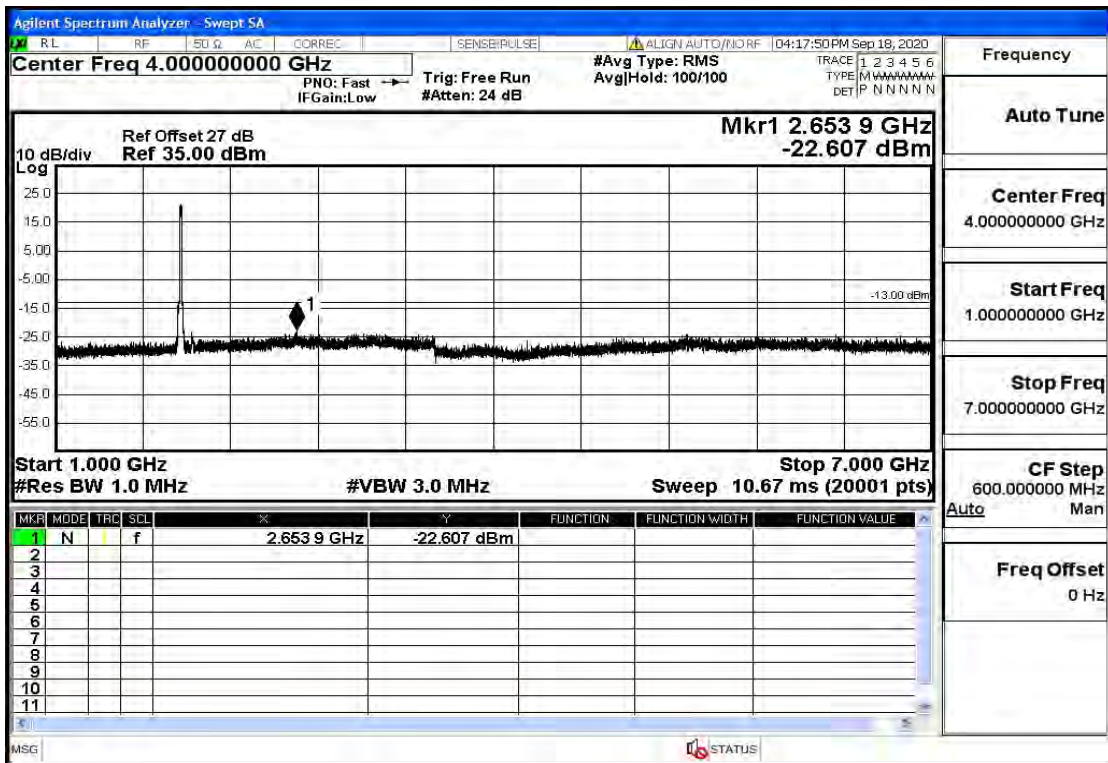

OB2-15-1857.5-QPSK-75#LOW@1GHz-7GHz@Pass