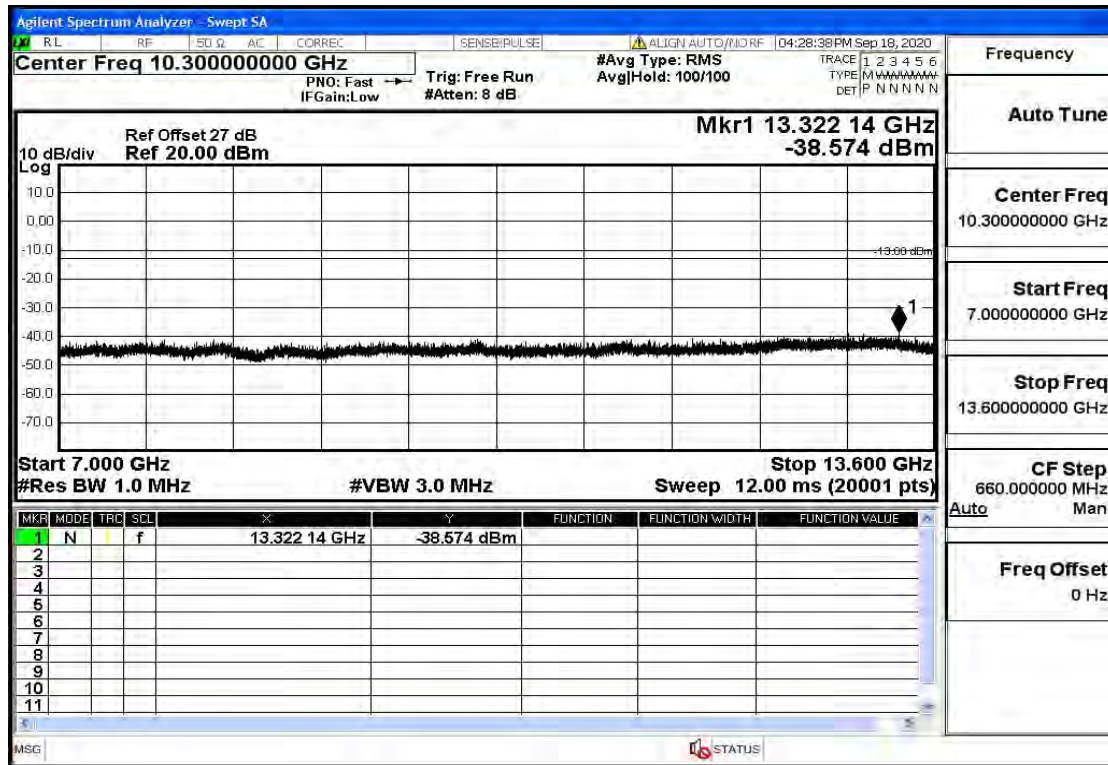

OB2-15-1880-QPSK-1#HIGH@7GHz-13.6GHz@Pass

OB2-15-1880-QPSK-1#HIGH@13.6GHz-20GHz@Pass

OB2-15-1902.5-QPSK-75#LOW@30mHz-1GHz@Pass

OB2-15-1902.5-QPSK-75#LOW@1GHz-7GHz@Pass

OB2-15-1902.5-QPSK-75#LOW@7GHz-13.6GHz@Pass