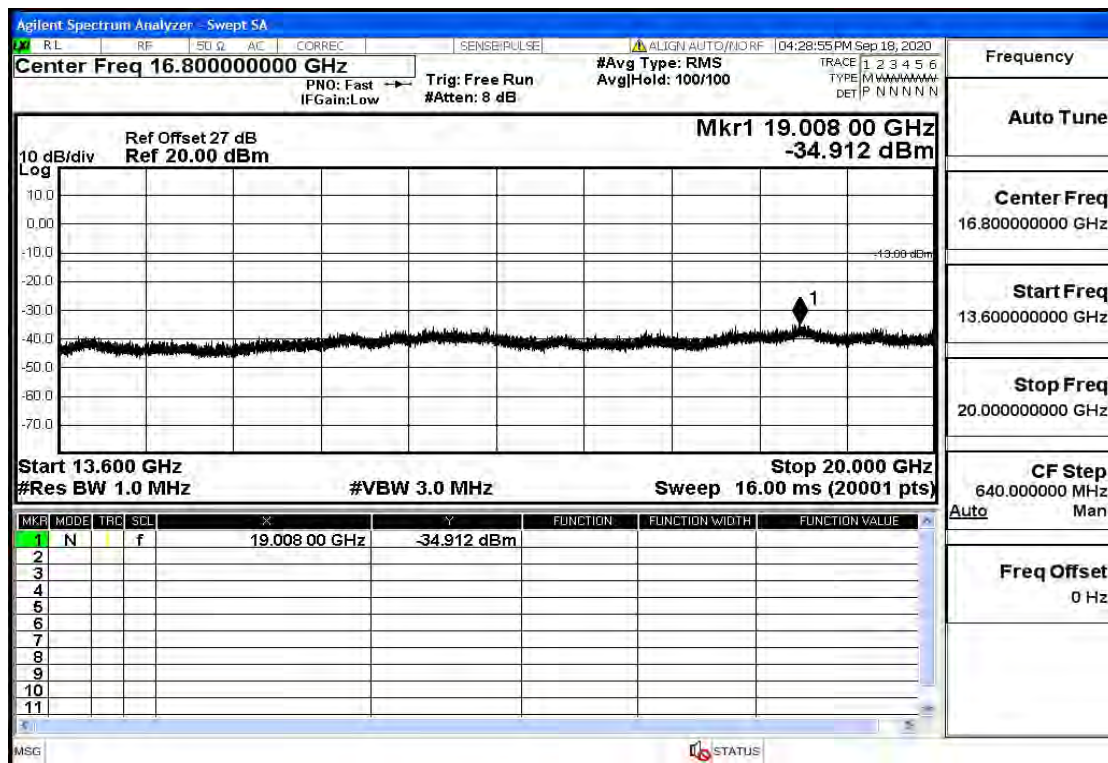

OB2-15-1902.5-QPSK-75#LOW@13.6GHz-20GHz@Pass