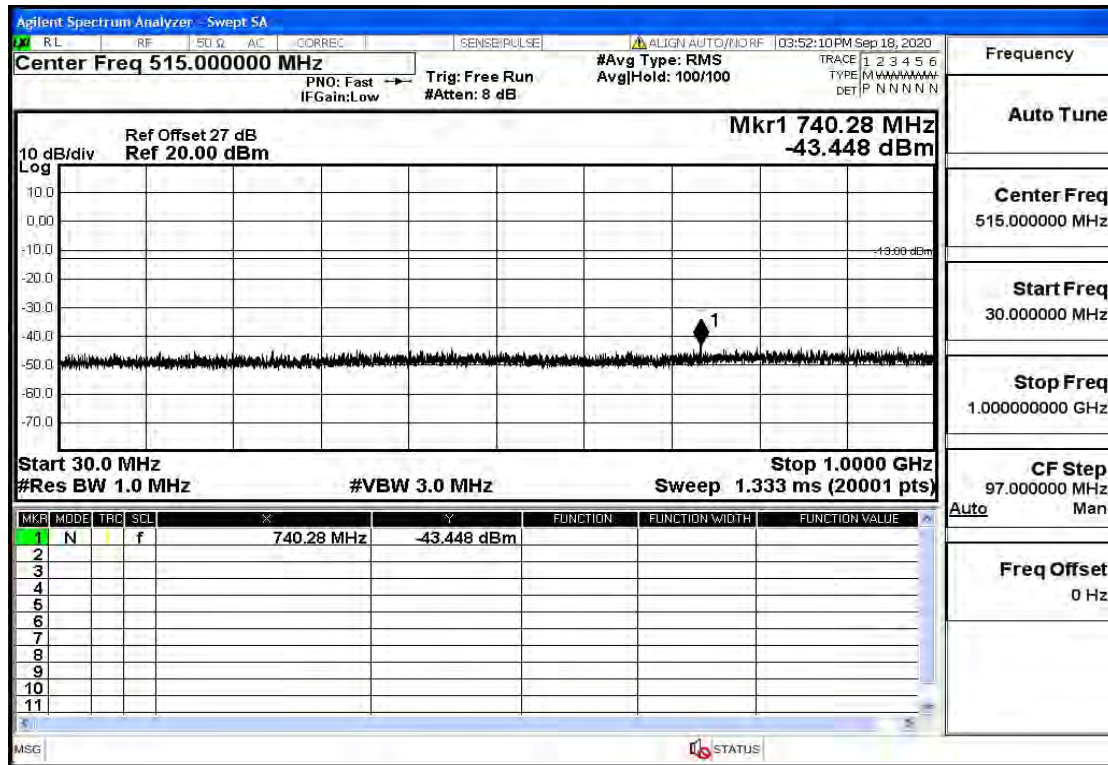

OB2-5-1907.5-QPSK-1#LOW@30mHz-1GHz@Pass

OB2-5-1907.5-QPSK-1#LOW@1GHz-7GHz@Pass

OB2-5-1907.5-QPSK-1#LOW@7GHz-13.6GHz@Pass

OB2-5-1907.5-QPSK-1#LOW@13.6GHz-20GHz@Pass

OB2-5-1907.5-QPSK-1#HIGH@30mHz-1GHz@Pass