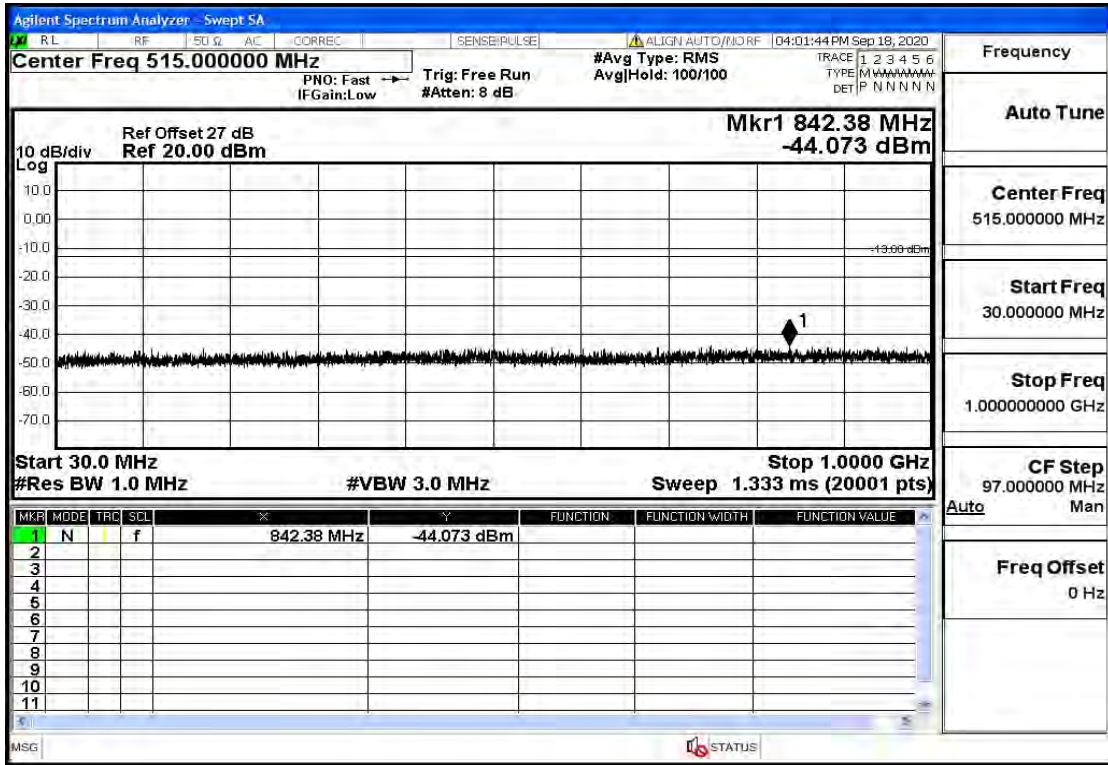

OB2-5-1907.5-QPSK-1#HIGH@1GHz-7GHz@Pass

OB2-5-1907.5-QPSK-1#HIGH@7GHz-13.6GHz@Pass

OB2-5-1907.5-QPSK-1#HIGH@13.6GHz-20GHz@Pass

OB2-10-1855-QPSK-50#LOW@30mHz-1GHz@Pass

OB2-10-1855-QPSK-50#LOW@1GHz-7GHz@Pass