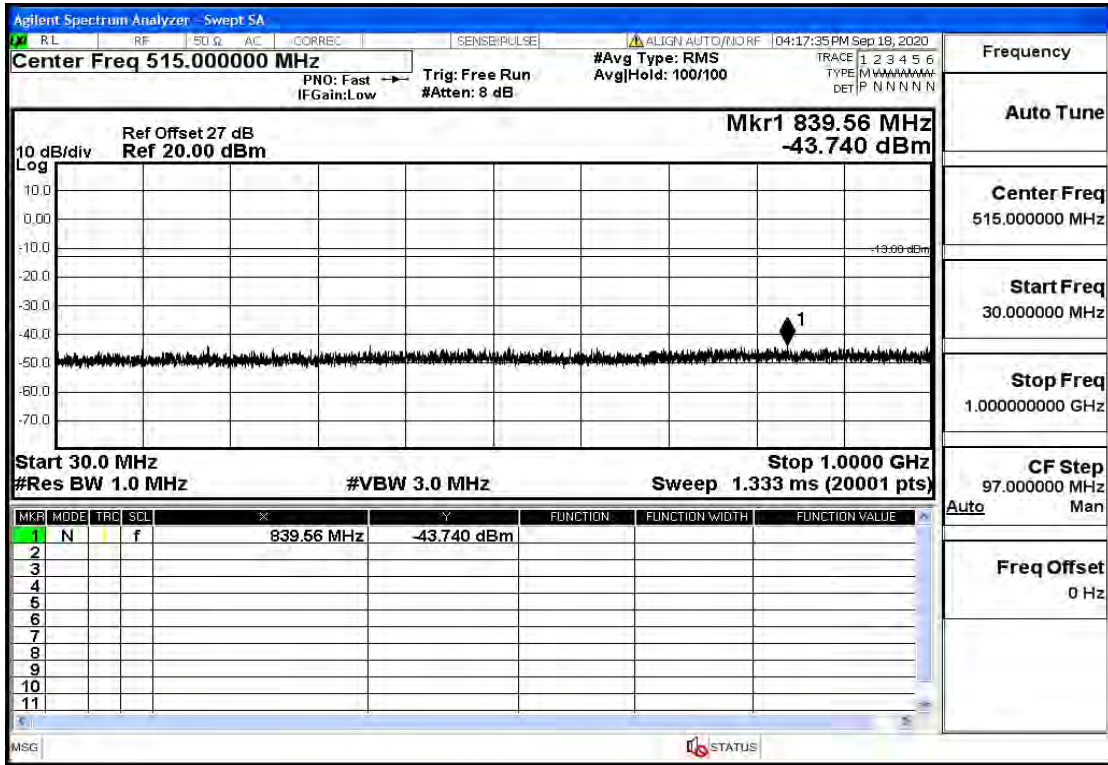

OB2-10-1905-QPSK-1#HIGH@30MHz-1GHz@Pass

OB2-10-1905-QPSK-1#HIGH@1GHz-7GHz@Pass

OB2-10-1905-QPSK-1#HIGH@7GHz-13.6GHz@Pass

OB2-10-1905-QPSK-1#HIGH@13.6GHz-20GHz@Pass

OB2-15-1857.5-QPSK-75#LOW@30mHz-1GHz@Pass