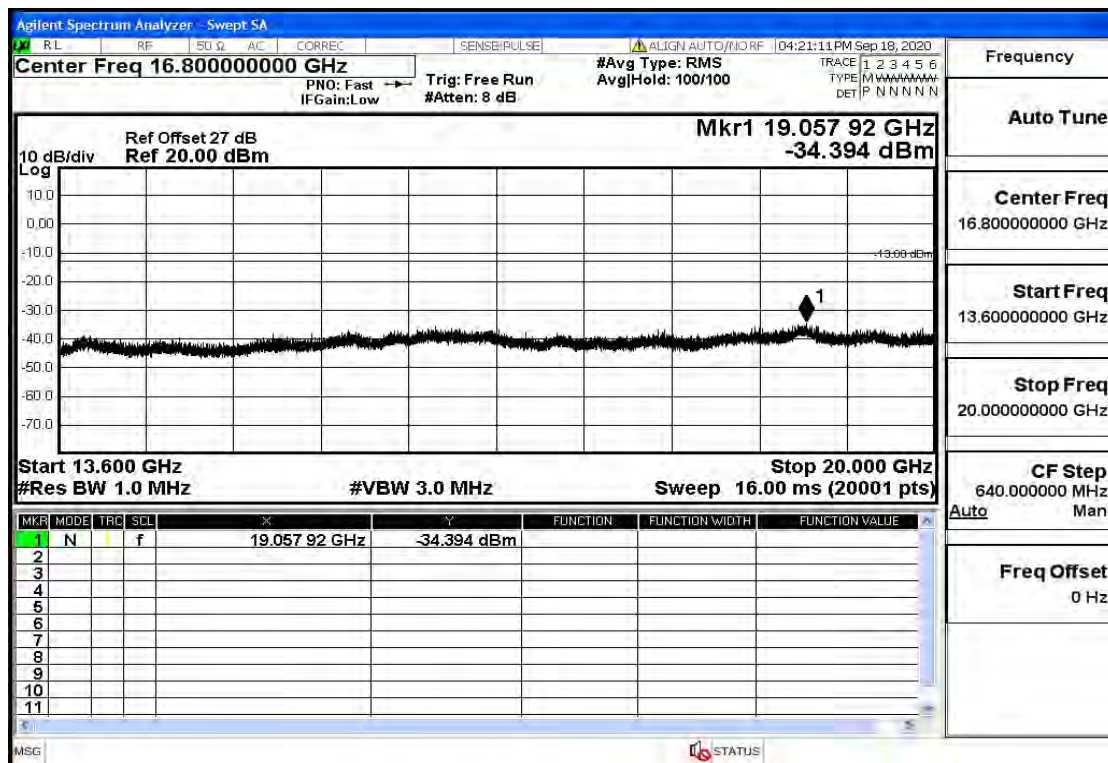

OB2-15-1857.5-QPSK-1#HIGH@13.6GHz-20GHz@Pass