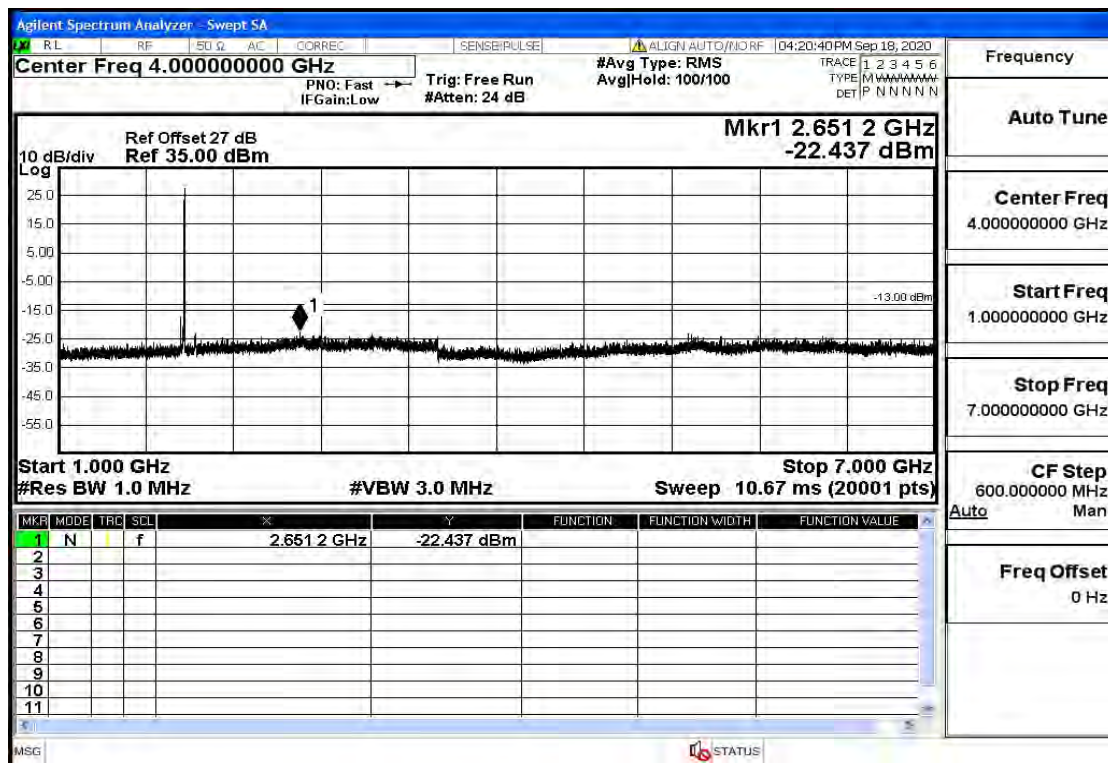

OB2-15-1857.5-QPSK-1#LOW@7GHz-13.6GHz@Pass

OB2-15-1857.5-QPSK-1#LOW@13.6GHz-20GHz@Pass

OB2-15-1857.5-QPSK-1#HIGH@30mHz-1GHz@Pass

OB2-15-1857.5-QPSK-1#HIGH@1GHz-7GHz@Pass

OB2-15-1857.5-QPSK-1#HIGH@7GHz-13.6GHz@Pass