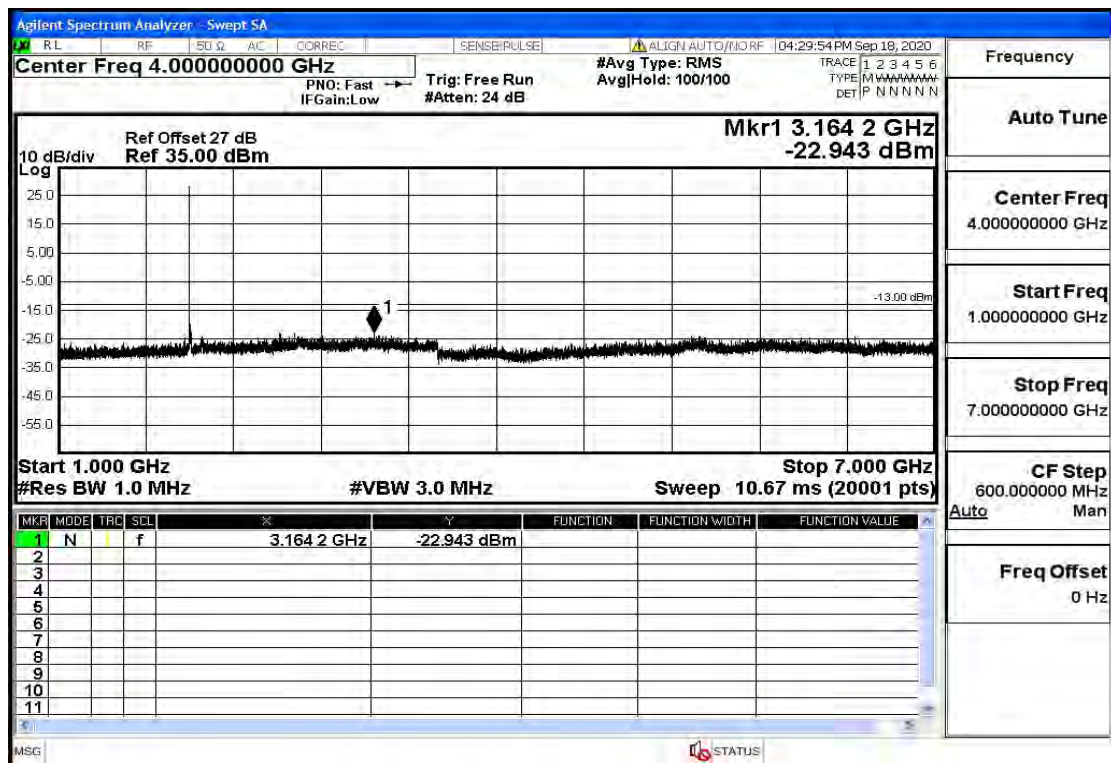

OB2-15-1902.5-QPSK-1#LOW@1GHz-7GHz@Pass