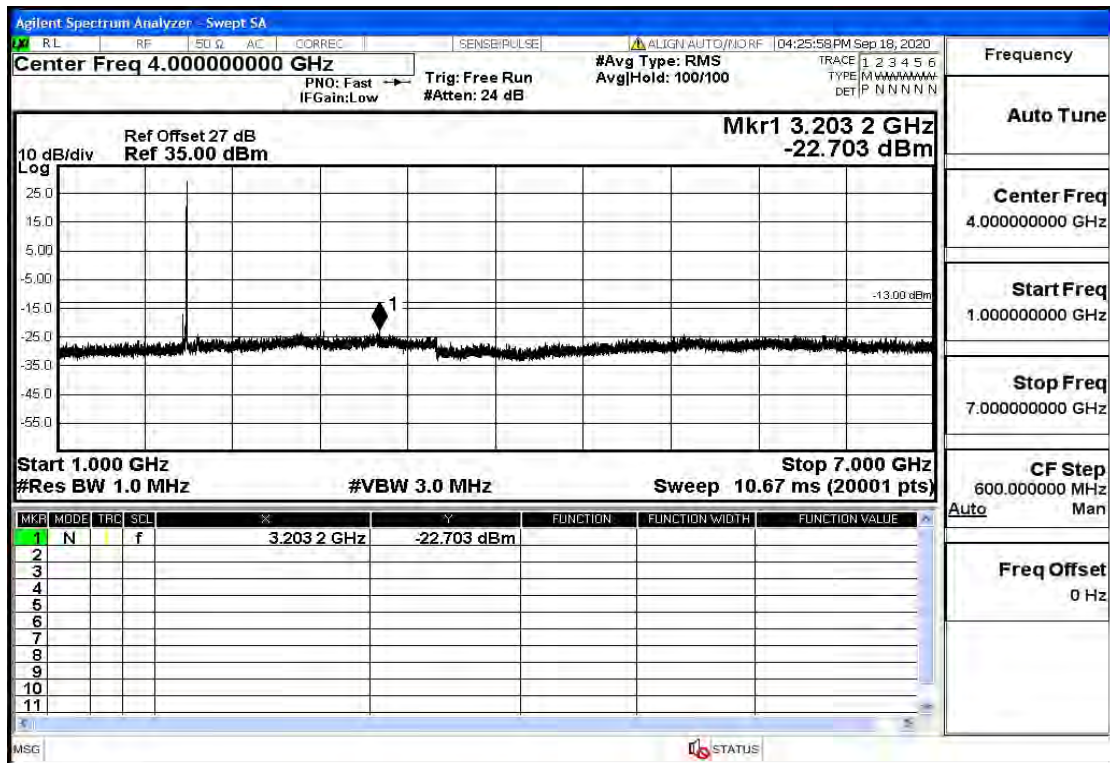

OB2-15-1880-QPSK-1#LOW@30MHz-1GHz@Pass

OB2-15-1880-QPSK-1#LOW@1GHz-7GHz@Pass

OB2-15-1880-QPSK-1#LOW@7GHz-13.6GHz@Pass

OB2-15-1880-QPSK-1#LOW@13.6GHz-20GHz@Pass

OB2-15-1880-QPSK-1#HIGH@30MHz-1GHz@Pass

OB2-15-1880-QPSK-1#HIGH@1GHz-7GHz@Pass