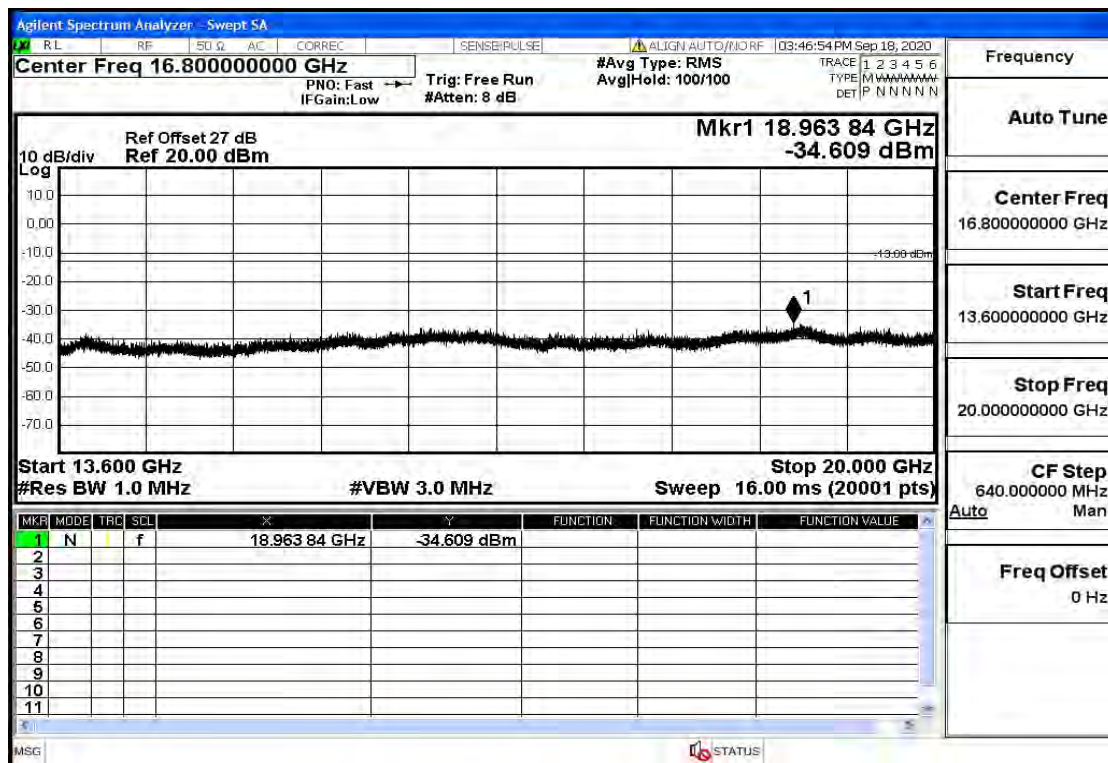

OB2-5-1880-QPSK-1#LOW@1GHz-7GHz@Pass

OB2-5-1880-QPSK-1#LOW@7GHz-13.6GHz@Pass

OB2-5-1880-QPSK-1#LOW@13.6GHz-20GHz@Pass

OB2-5-1880-QPSK-1#HIGH@30mHz-1GHz@Pass

OB2-5-1880-QPSK-1#HIGH@1GHz-7GHz@Pass

OB2-5-1880-QPSK-1#HIGH@7GHz-13.6GHz@Pass