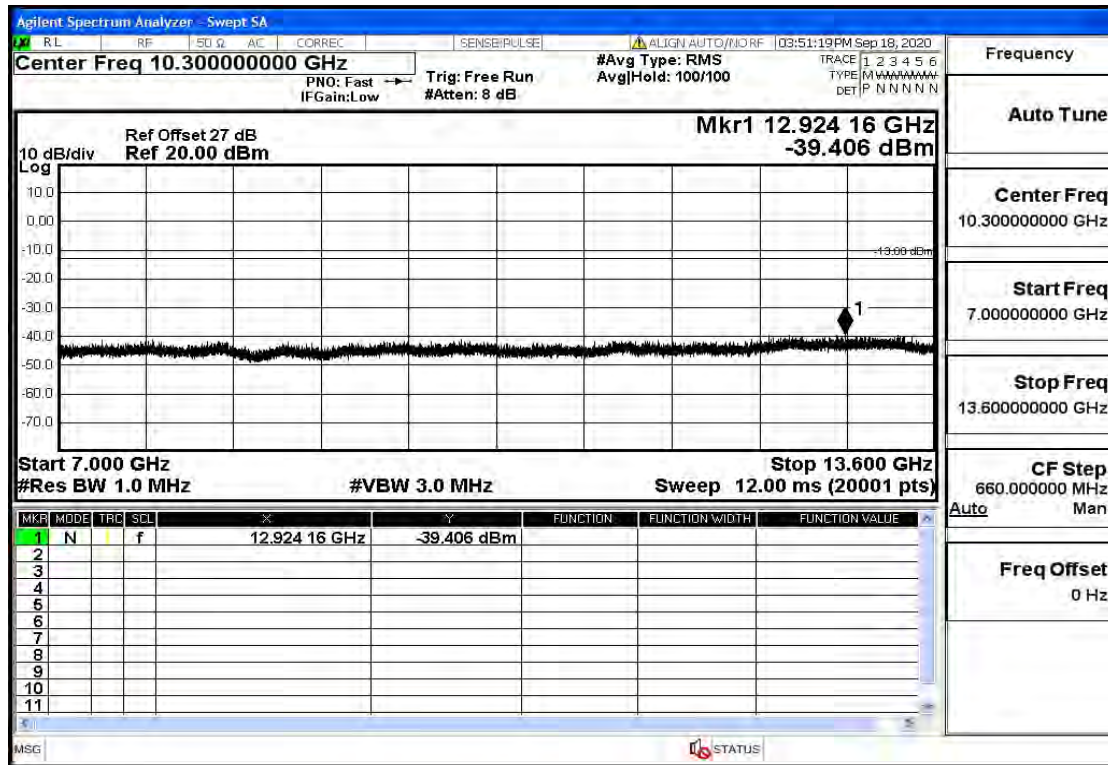

OB2-5-1907.5-QPSK-1#LOW@30mHz-1GHz@Pass

OB2-5-1907.5-QPSK-1#LOW@1GHz-7GHz@Pass

OB2-5-1907.5-QPSK-1#LOW@7GHz-13.6GHz@Pass

OB2-5-1907.5-QPSK-1#LOW@13.6GHz-20GHz@Pass

OB2-5-1907.5-QPSK-1#HIGH@30mHz-1GHz@Pass