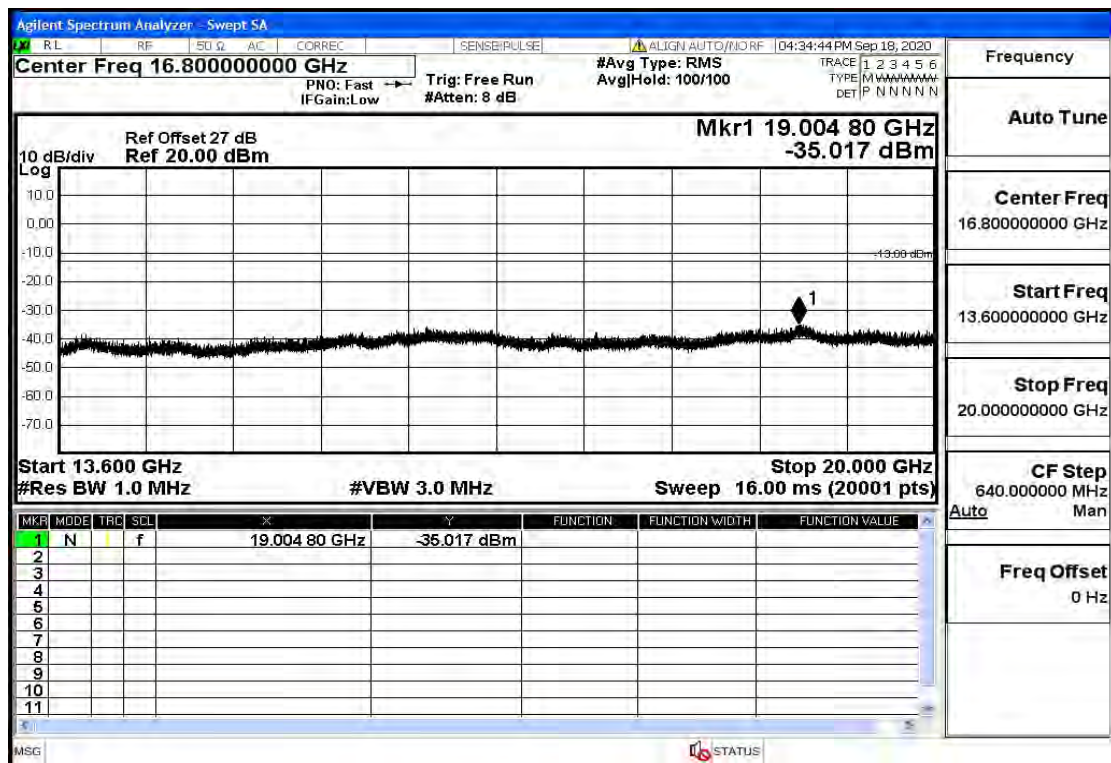

OB2-20-1860-QPSK-100#LOW@13.6GHz-20GHz@Pass