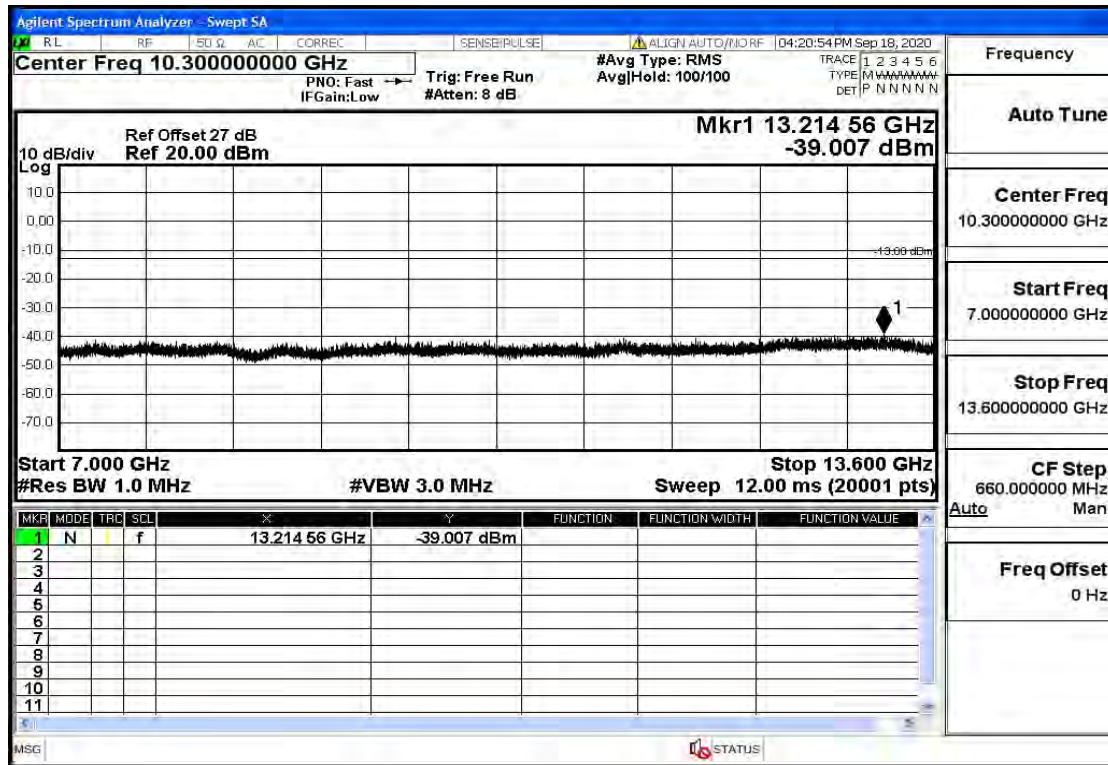

OB2-15-1857.5-QPSK-1#LOW@7GHz-13.6GHz@Pass

OB2-15-1857.5-QPSK-1#LOW@13.6GHz-20GHz@Pass

OB2-15-1857.5-QPSK-1#HIGH@30mHz-1GHz@Pass

OB2-15-1857.5-QPSK-1#HIGH@1GHz-7GHz@Pass

OB2-15-1857.5-QPSK-1#HIGH@7GHz-13.6GHz@Pass