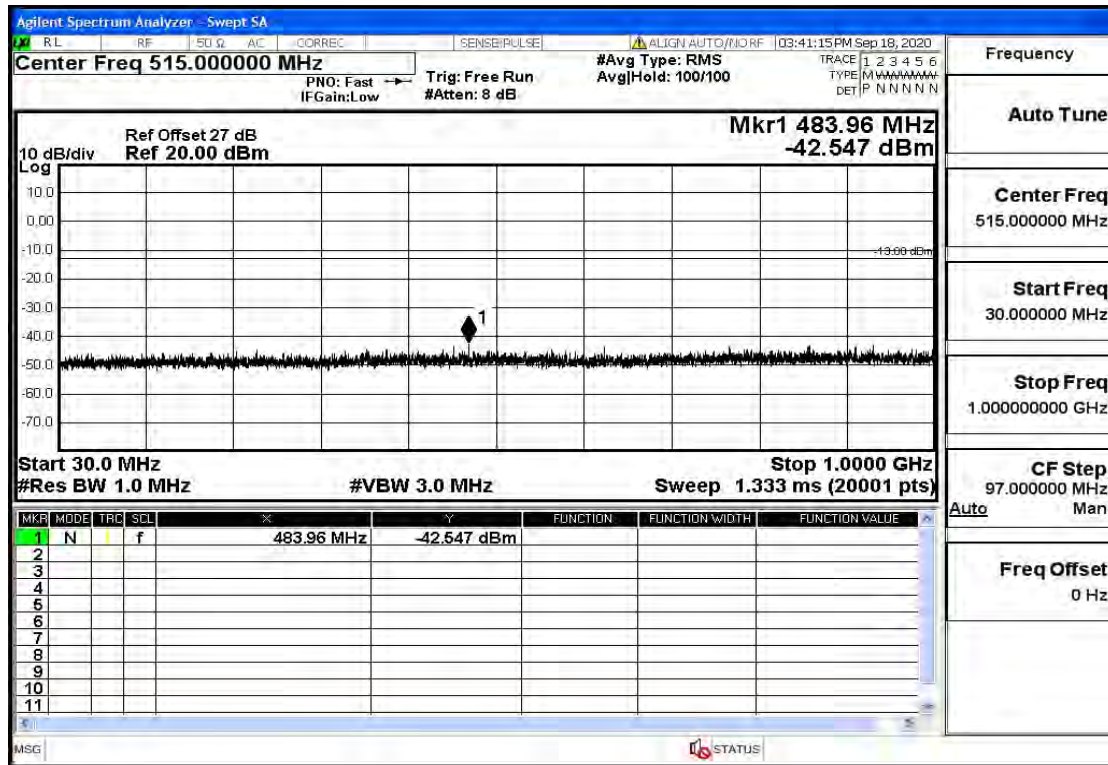

OB2-5-1852.5-QPSK-25#LOW@1GHz-7GHz@Pass

OB2-5-1852.5-QPSK-25#LOW@7GHz-13.6GHz@Pass

OB2-5-1852.5-QPSK-25#LOW@13.6GHz-20GHz@Pass

OB2-5-1852.5-QPSK-1#LOW@30mHz-1GHz@Pass

OB2-5-1852.5-QPSK-1#LOW@1GHz-7GHz@Pass