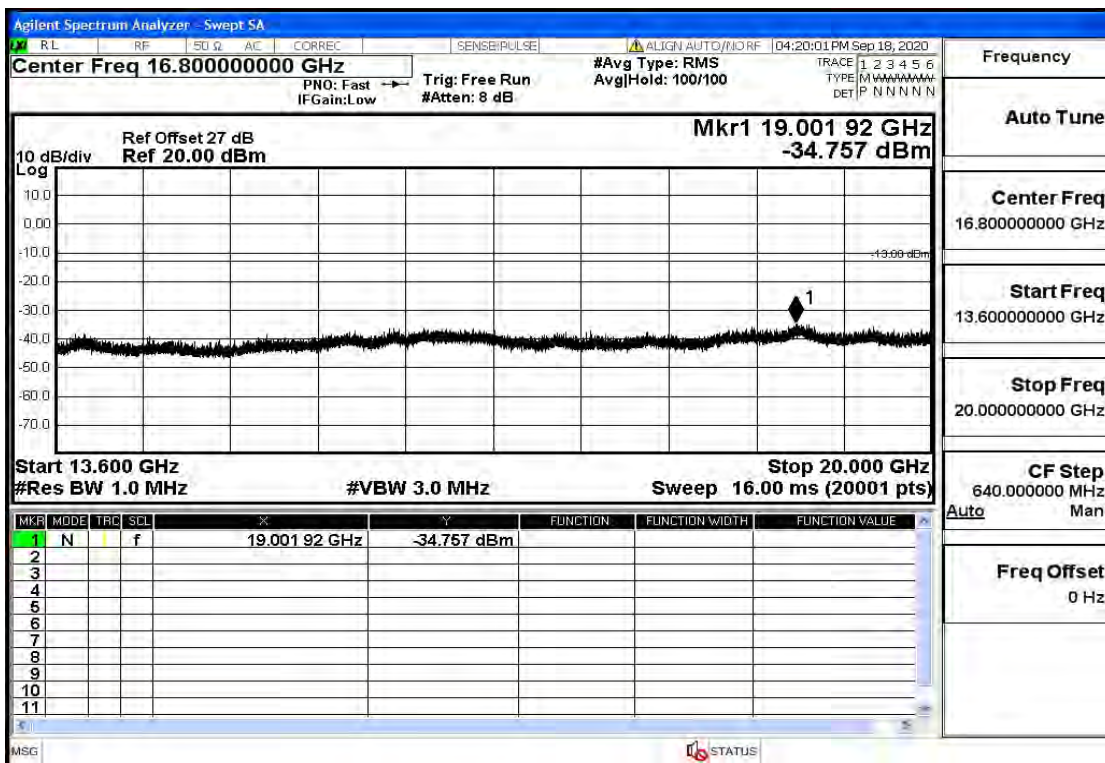

OB2-15-1857.5-QPSK-1#LOW@13.6GHz-20GHz@Pass