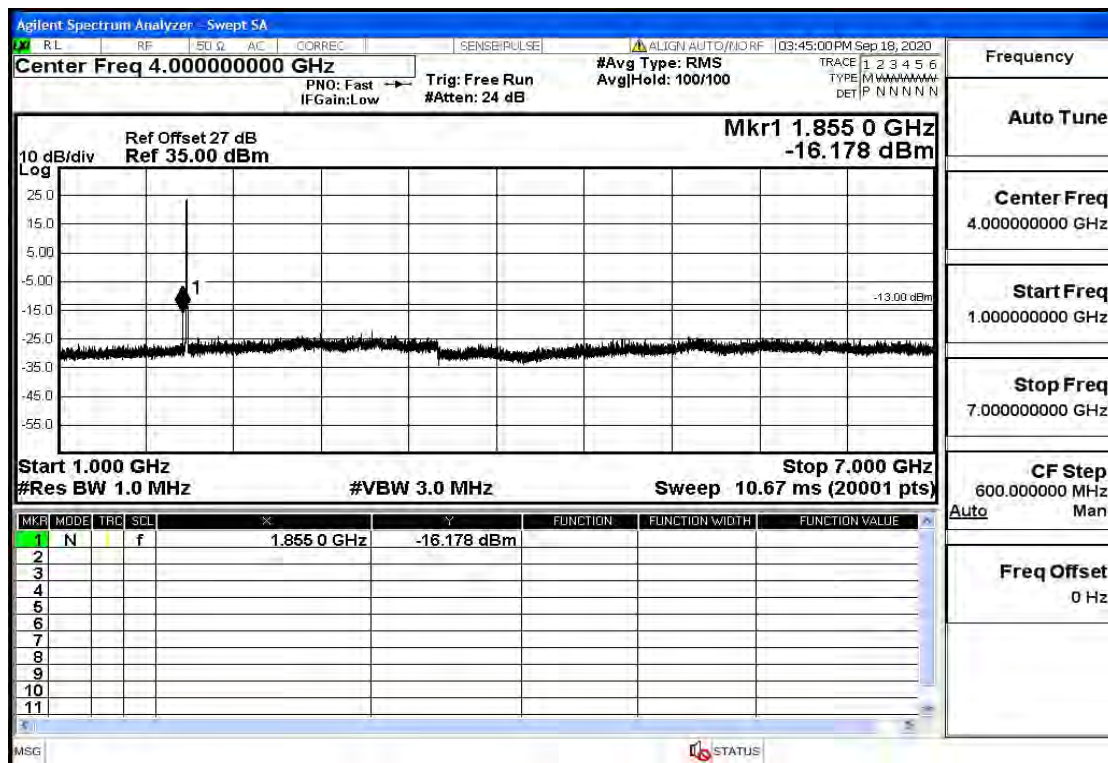

OB2-5-1852.5-QPSK-1#HIGH@13.6GHz-20GHz@Pass

OB2-5-1880-QPSK-25#LOW@30MHz-1GHz@Pass

OB2-5-1880-QPSK-25#LOW@1GHz-7GHz@Pass

OB2-5-1880-QPSK-25#LOW@7GHz-13.6GHz@Pass

OB2-5-1880-QPSK-25#LOW@13.6GHz-20GHz@Pass

OB2-5-1880-QPSK-1#LOW@30mHz-1GHz@Pass