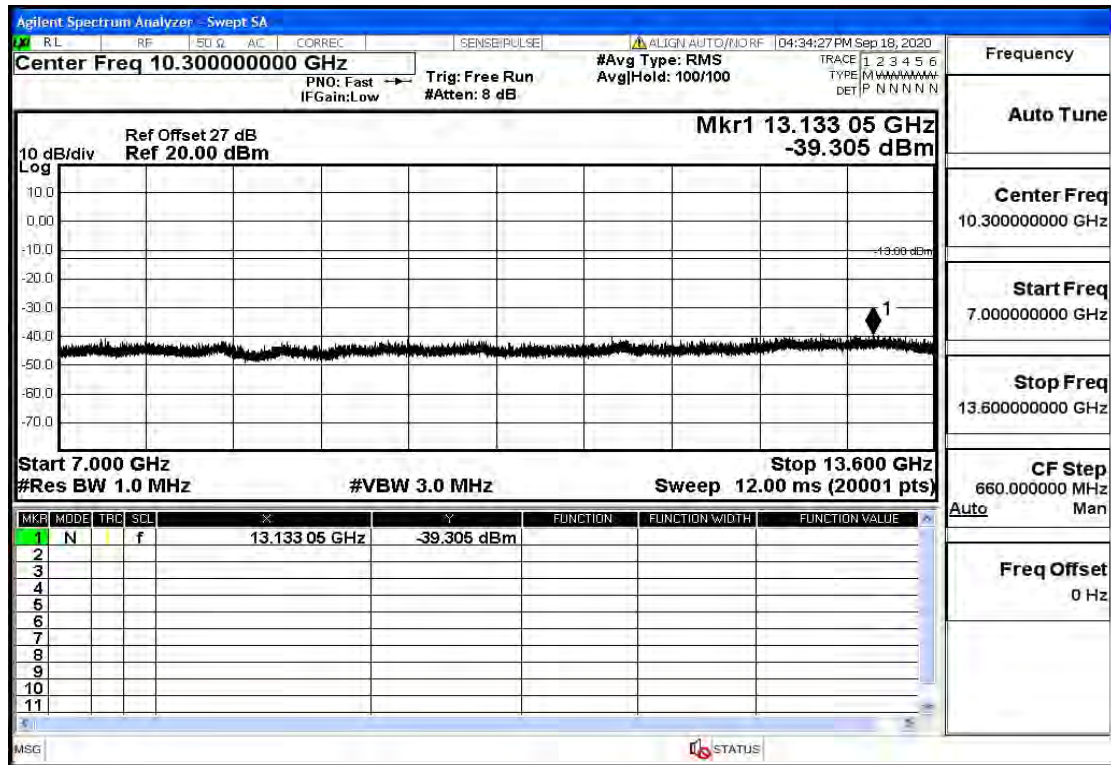

OB2-20-1860-QPSK-100#LOW@7GHz-13.6GHz@Pass