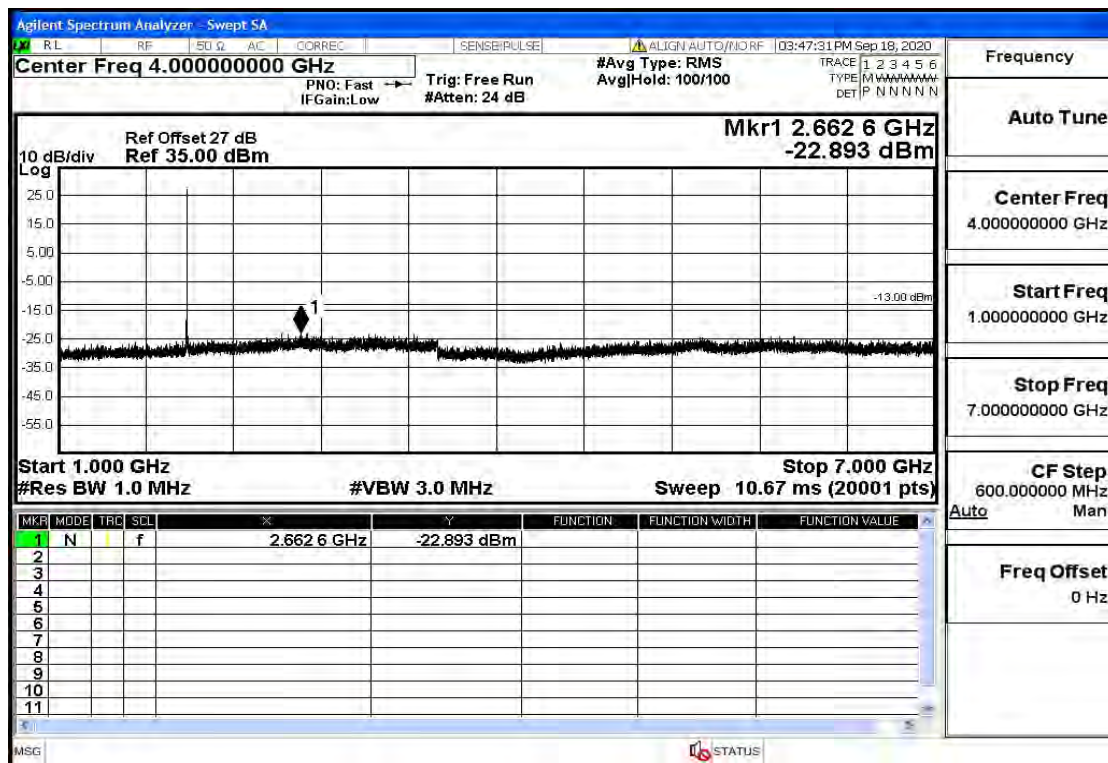

OB2-5-1880-QPSK-1#LOW@1GHz-7GHz@Pass

OB2-5-1880-QPSK-1#LOW@7GHz-13.6GHz@Pass

OB2-5-1880-QPSK-1#LOW@13.6GHz-20GHz@Pass

OB2-5-1880-QPSK-1#HIGH@30mHz-1GHz@Pass

OB2-5-1880-QPSK-1#HIGH@1GHz-7GHz@Pass

OB2-5-1880-QPSK-1#HIGH@7GHz-13.6GHz@Pass