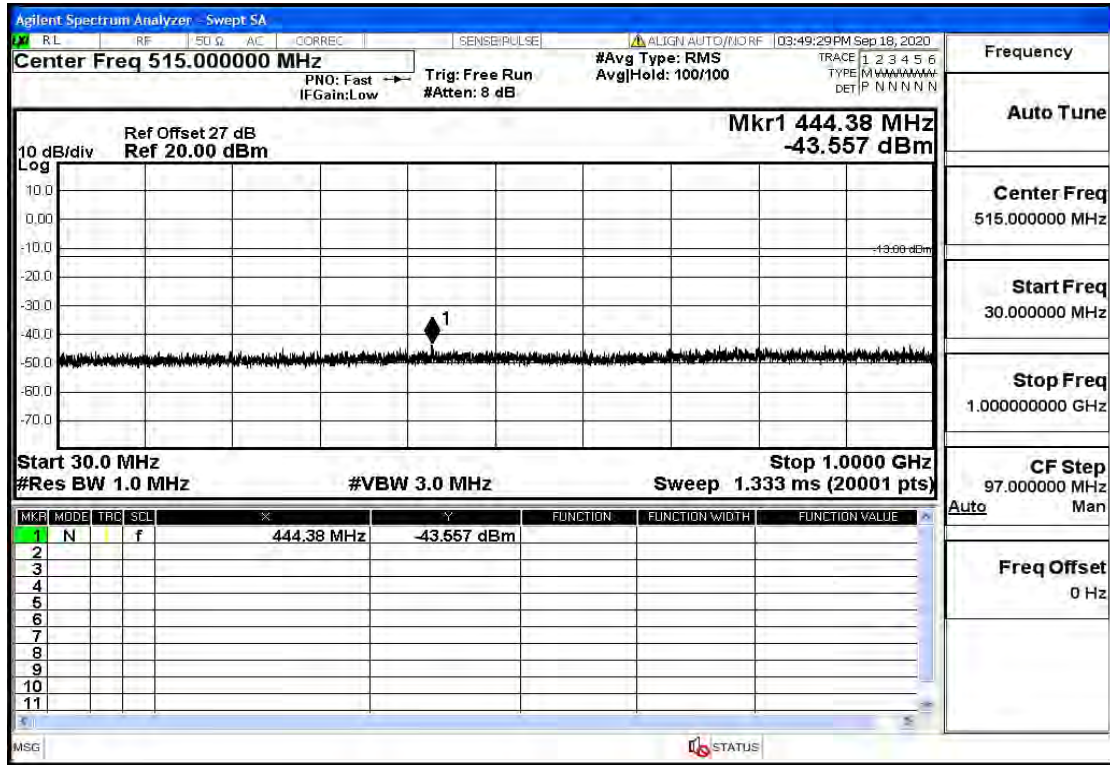

OB2-5-1907.5-QPSK-25#LOW@30MHz-1GHz@Pass