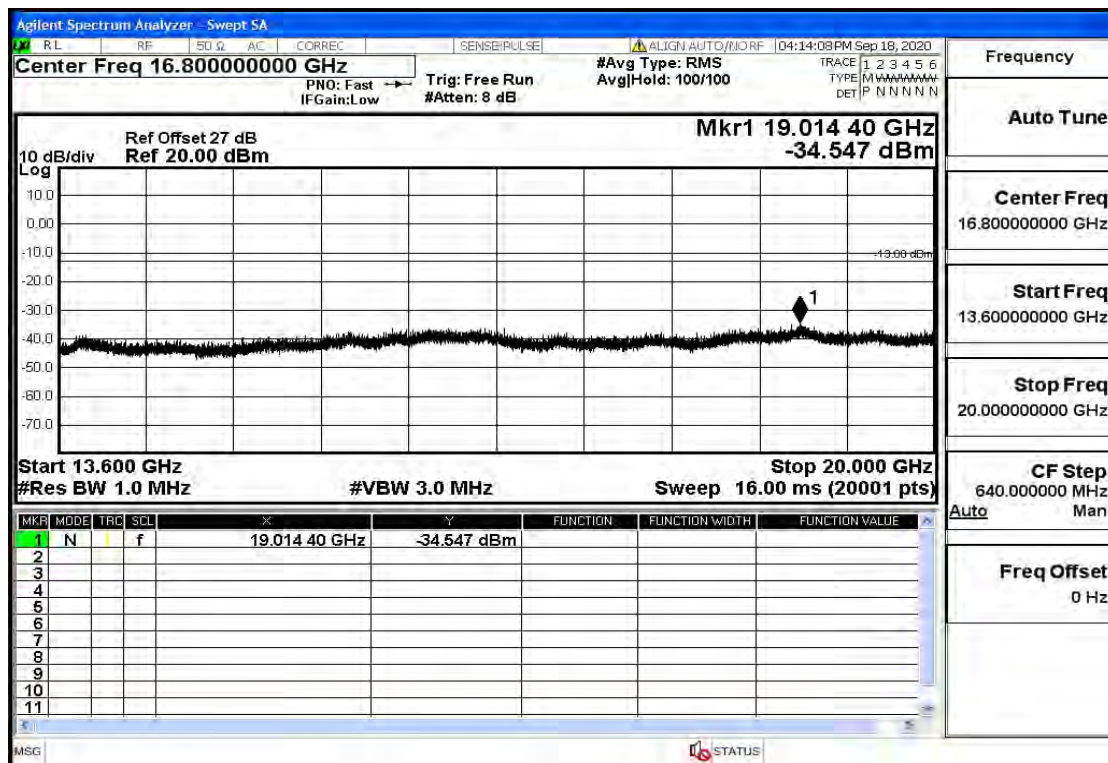

OB2-10-1905-QPSK-50#LOW@7GHz-13.6GHz@Pass

OB2-10-1905-QPSK-50#LOW@13.6GHz-20GHz@Pass

OB2-10-1905-QPSK-1#LOW@30MHz-1GHz@Pass

OB2-10-1905-QPSK-1#LOW@1GHz-7GHz@Pass

OB2-10-1905-QPSK-1#LOW@7GHz-13.6GHz@Pass

OB2-10-1905-QPSK-1#LOW@13.6GHz-20GHz@Pass