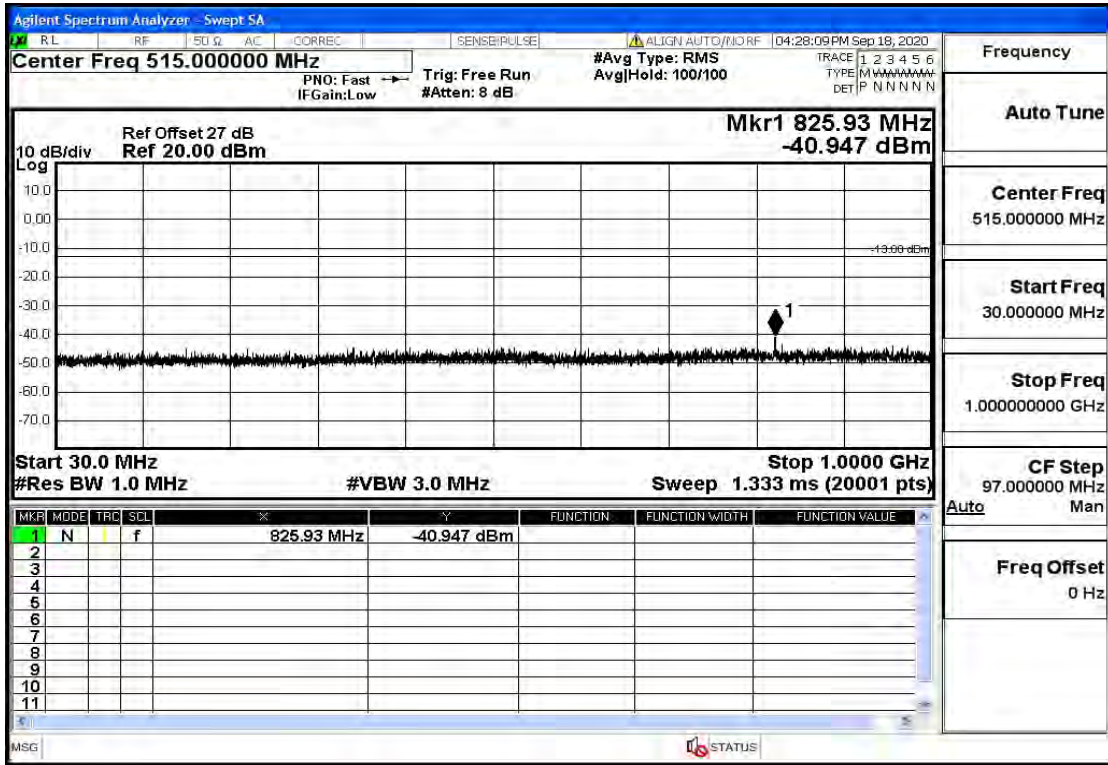

OB2-15-1880-QPSK-1#HIGH@7GHz-13.6GHz@Pass

OB2-15-1880-QPSK-1#HIGH@13.6GHz-20GHz@Pass

OB2-15-1902.5-QPSK-75#LOW@30mHz-1GHz@Pass

OB2-15-1902.5-QPSK-75#LOW@1GHz-7GHz@Pass

OB2-15-1902.5-QPSK-75#LOW@7GHz-13.6GHz@Pass