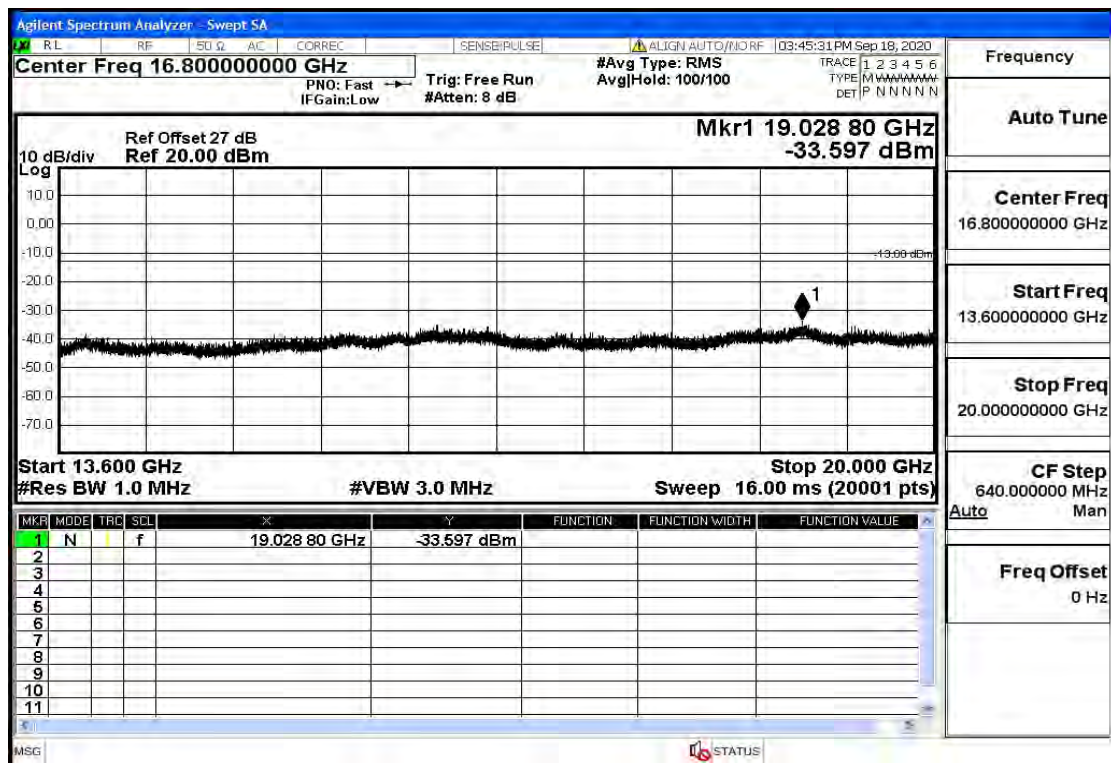

OB2-5-1852.5-QPSK-1#HIGH@13.6GHz-20GHz@Pass

OB2-5-1880-QPSK-25#LOW@30MHz-1GHz@Pass

OB2-5-1880-QPSK-25#LOW@1GHz-7GHz@Pass

OB2-5-1880-QPSK-25#LOW@7GHz-13.6GHz@Pass

OB2-5-1880-QPSK-25#LOW@13.6GHz-20GHz@Pass

OB2-5-1880-QPSK-1#LOW@30mHz-1GHz@Pass