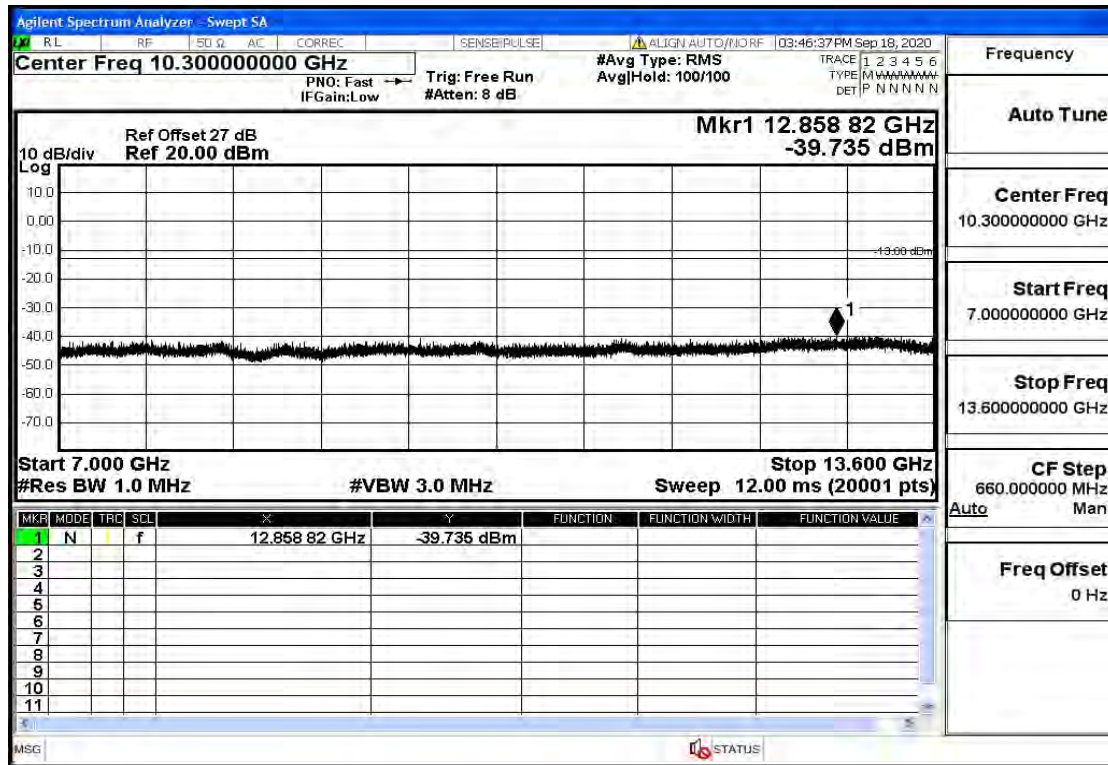

OB2-5-1880-QPSK-1#LOW@7GHz-13.6GHz@Pass