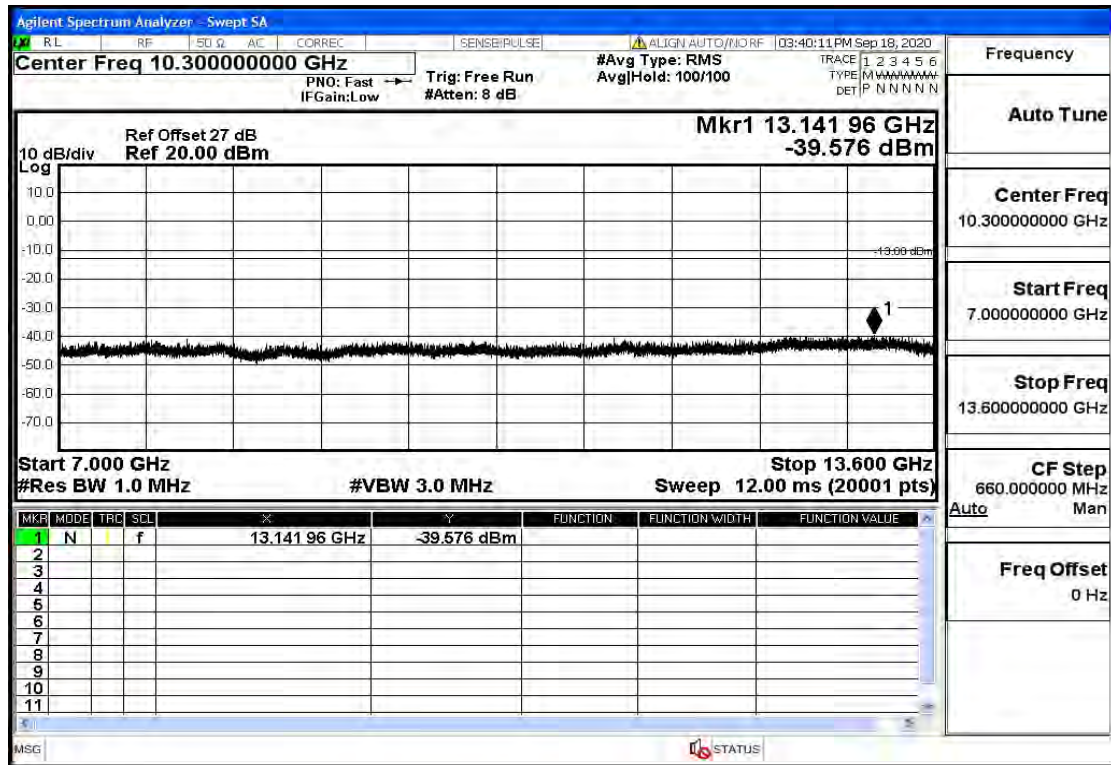

OB2-5-1852.5-QPSK-25#LOW@7GHz-13.6GHz@Pass