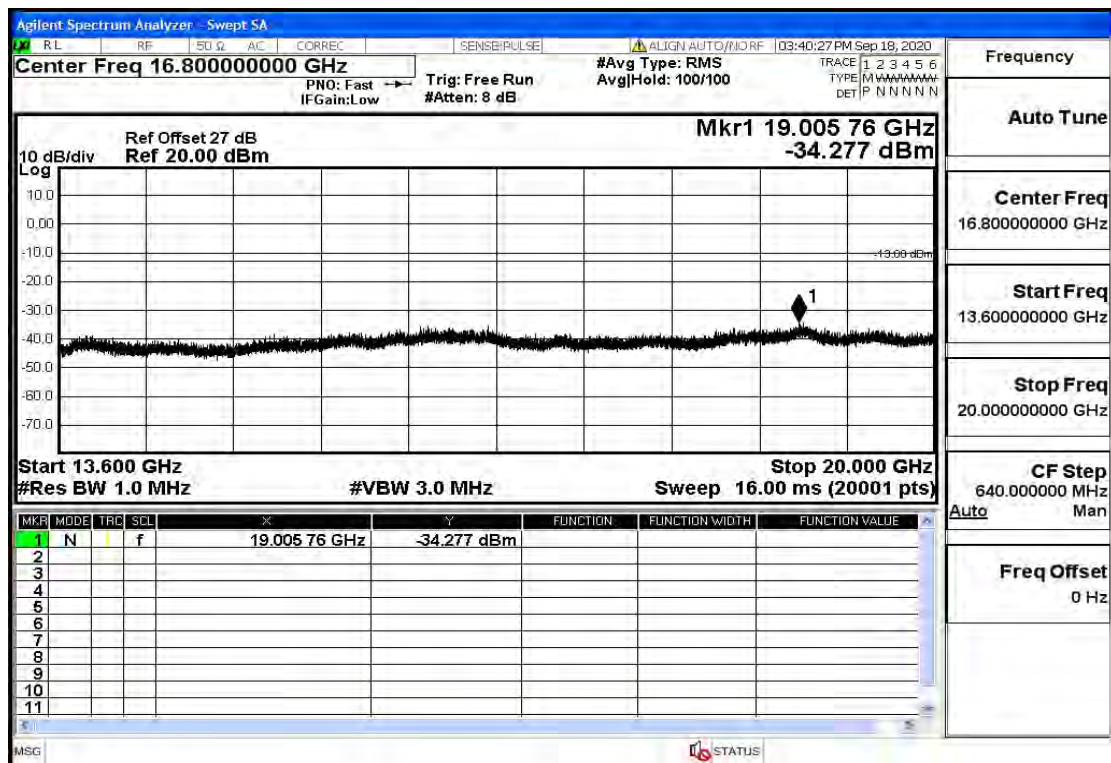

OB2-5-1852.5-QPSK-25#LOW@1GHz-7GHz@Pass

OB2-5-1852.5-QPSK-25#LOW@7GHz-13.6GHz@Pass

OB2-5-1852.5-QPSK-25#LOW@13.6GHz-20GHz@Pass

OB2-5-1852.5-QPSK-1#LOW@30mHz-1GHz@Pass

OB2-5-1852.5-QPSK-1#LOW@1GHz-7GHz@Pass