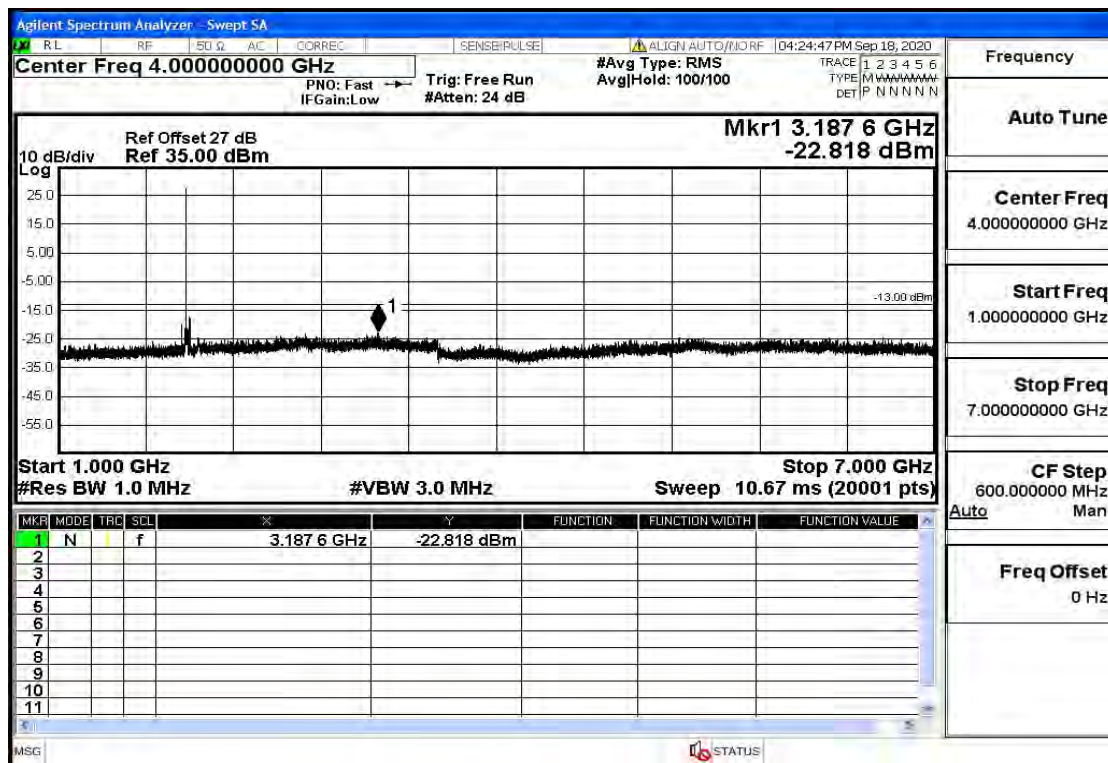

OB2-15-1880-QPSK-1#LOW@1GHz-7GHz@Pass