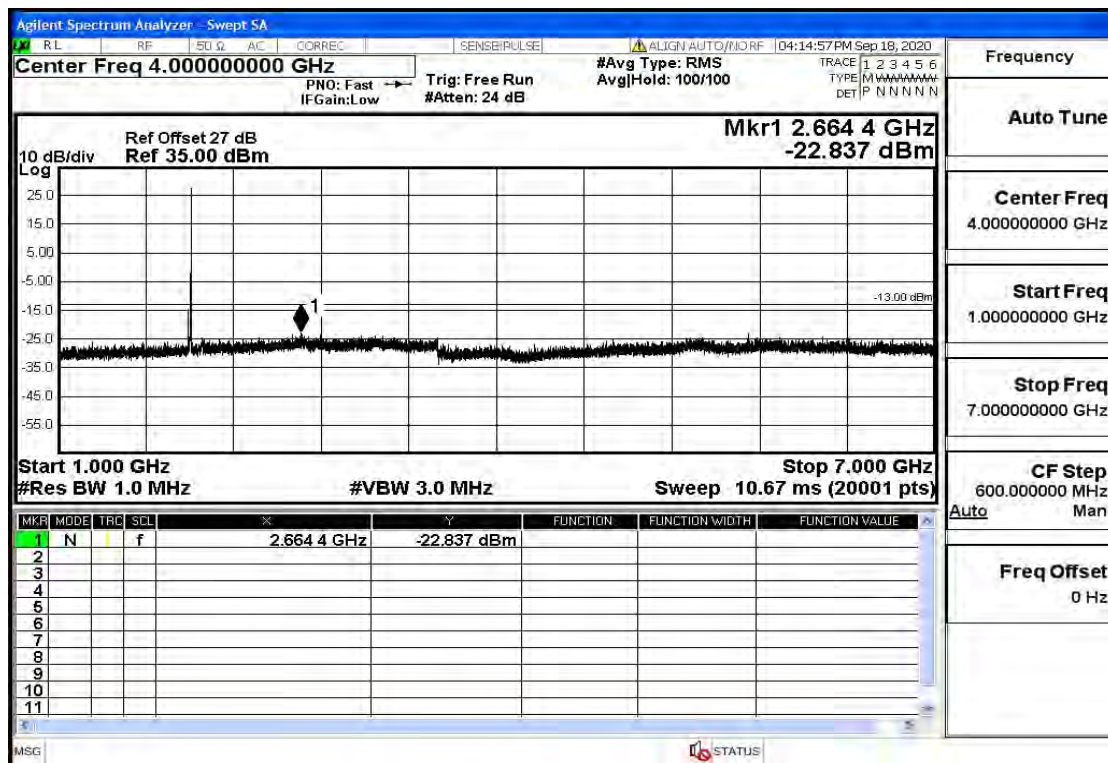

OB2-10-1905-QPSK-1#HIGH@1GHz-7GHz@Pass