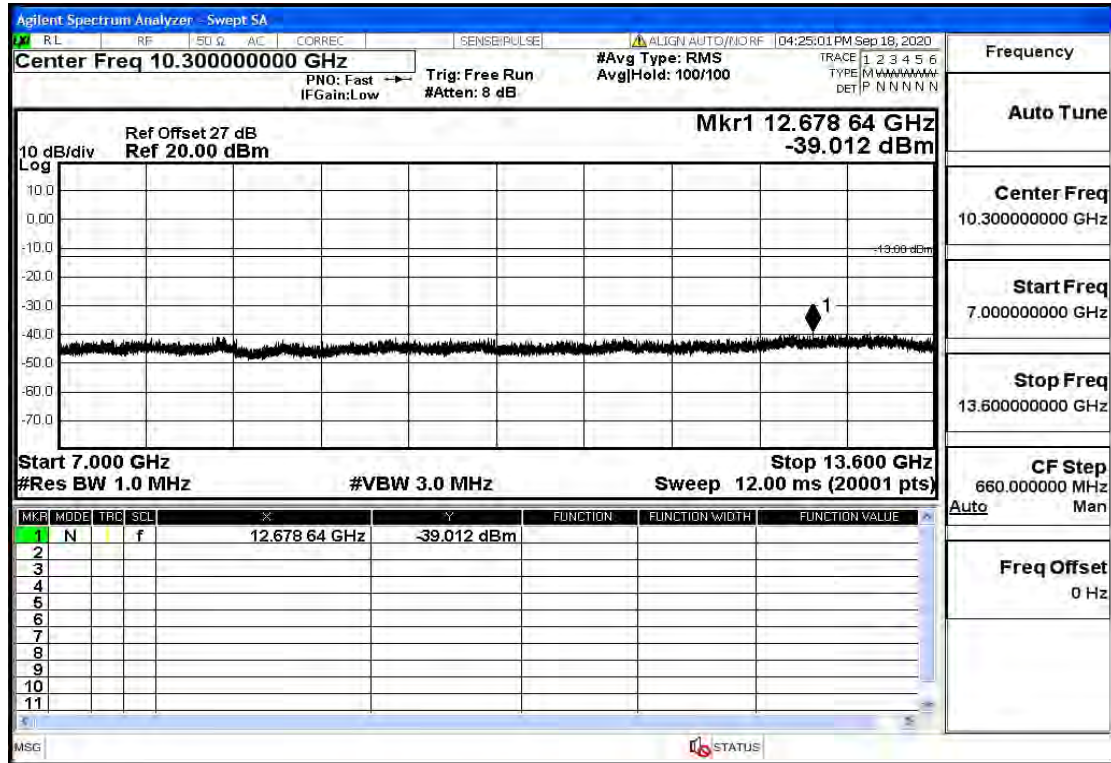

OB2-15-1880-QPSK-1#LOW@30MHz-1GHz@Pass

OB2-15-1880-QPSK-1#LOW@1GHz-7GHz@Pass

OB2-15-1880-QPSK-1#LOW@7GHz-13.6GHz@Pass

OB2-15-1880-QPSK-1#LOW@13.6GHz-20GHz@Pass

OB2-15-1880-QPSK-1#HIGH@30MHz-1GHz@Pass

OB2-15-1880-QPSK-1#HIGH@1GHz-7GHz@Pass