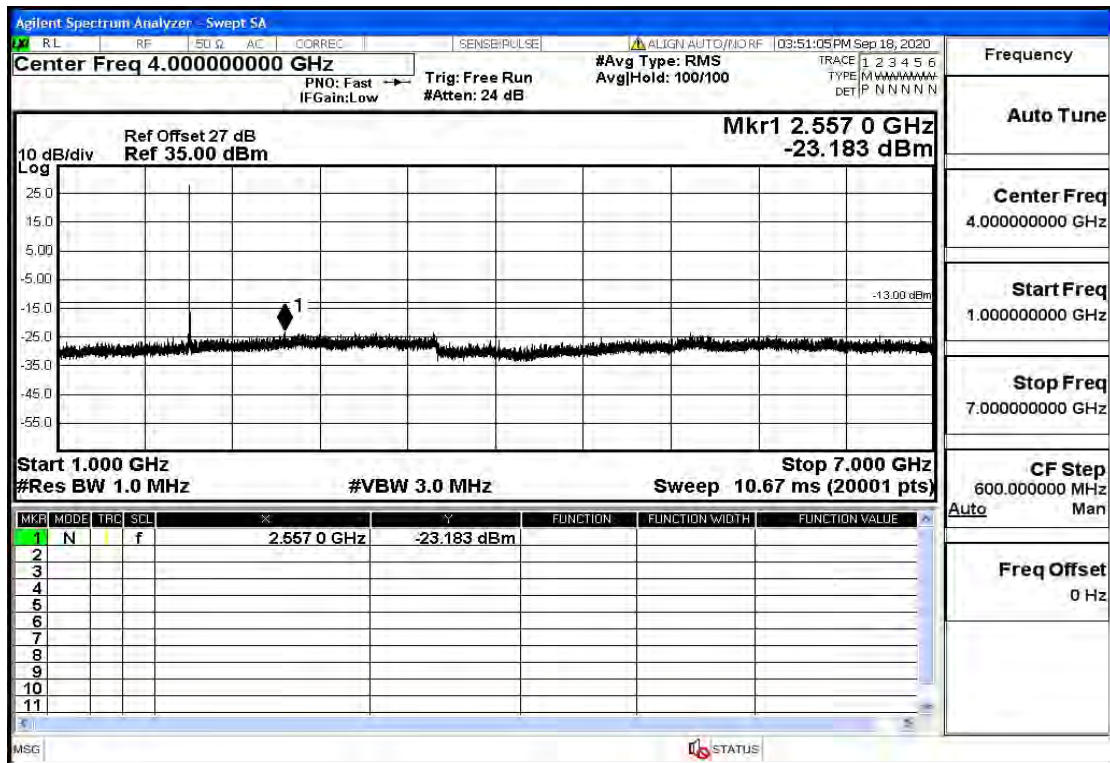

OB2-5-1907.5-QPSK-1#LOW@1GHz-7GHz@Pass