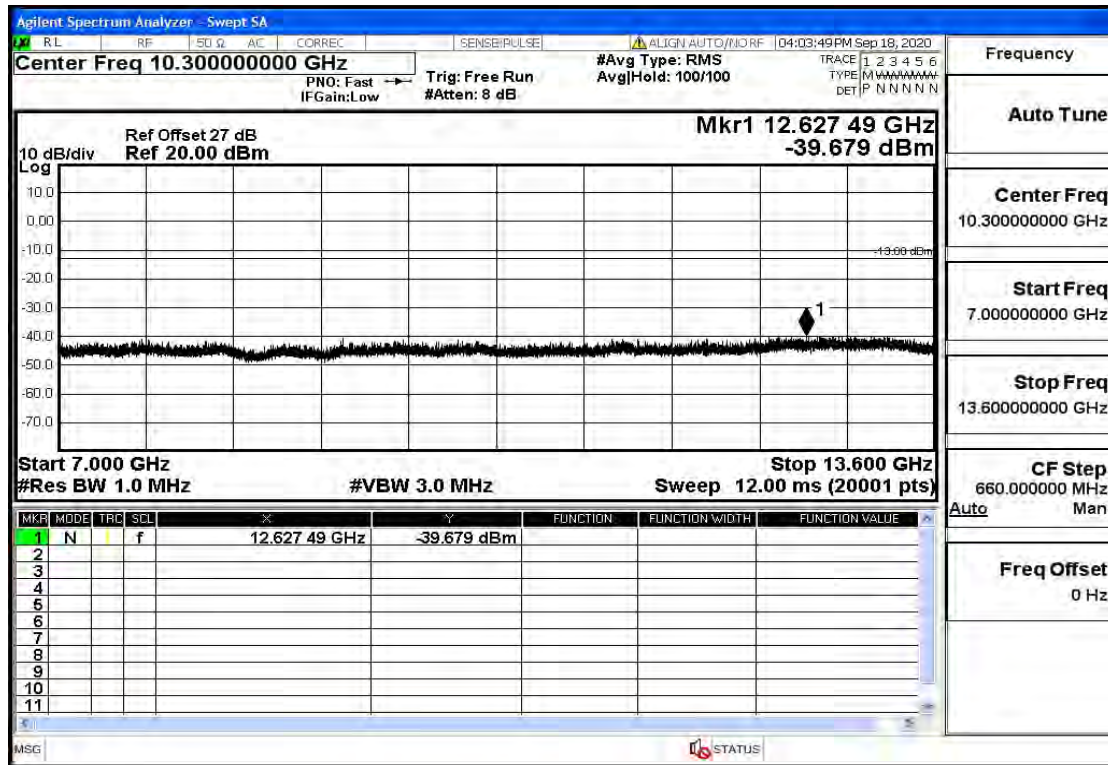

OB2-10-1855-QPSK-50#LOW@7GHz-13.6GHz@Pass

OB2-10-1855-QPSK-50#LOW@13.6GHz-20GHz@Pass

OB2-10-1855-QPSK-1#LOW@30MHz-1GHz@Pass

OB2-10-1855-QPSK-1#LOW@1GHz-7GHz@Pass

OB2-10-1855-QPSK-1#LOW@7GHz-13.6GHz@Pass

OB2-10-1855-QPSK-1#LOW@13.6GHz-20GHz@Pass