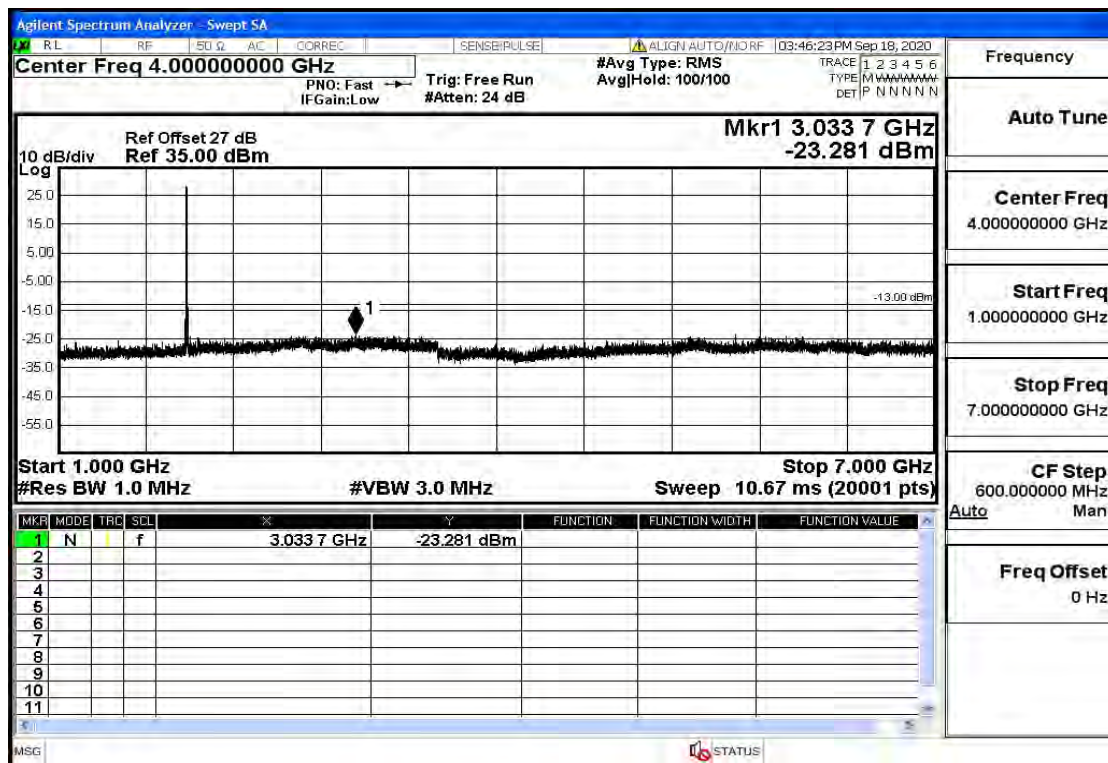

OB2-5-1880-QPSK-1#LOW@1GHz-7GHz@Pass