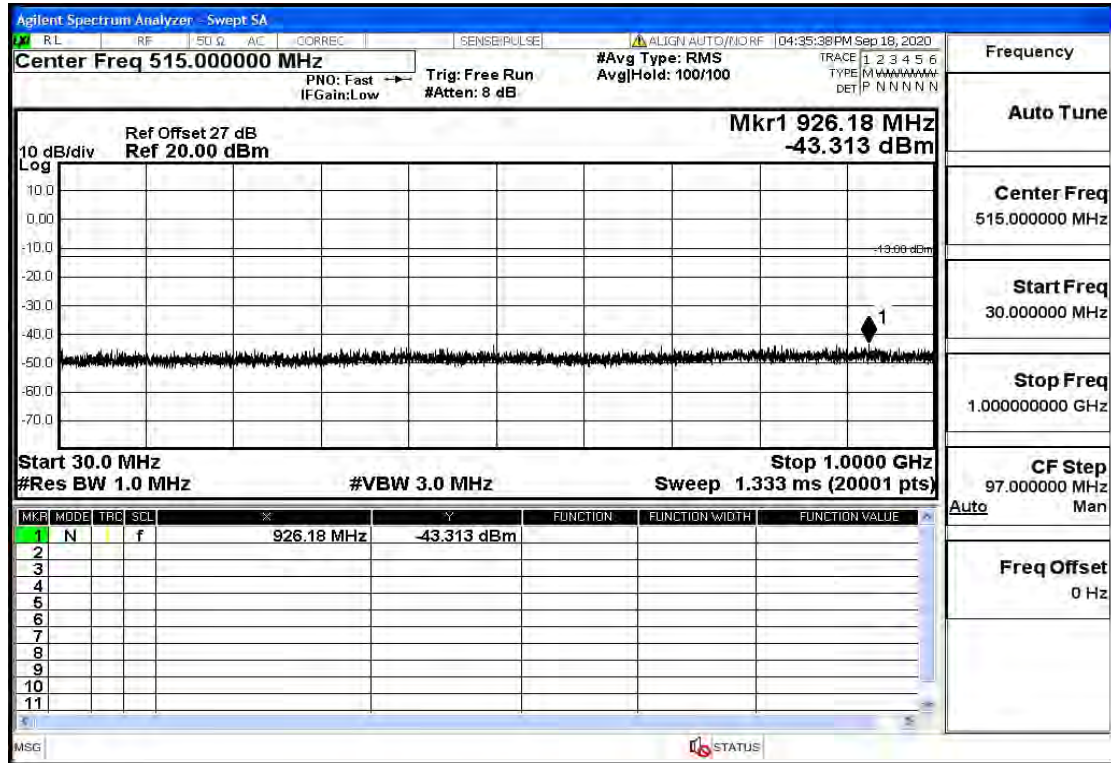

OB2-20-1860-QPSK-100#LOW@1GHz-7GHz@Pass

OB2-20-1860-QPSK-100#LOW@7GHz-13.6GHz@Pass

OB2-20-1860-QPSK-100#LOW@13.6GHz-20GHz@Pass

OB2-20-1860-QPSK-1#LOW@30MHz-1GHz@Pass

OB2-20-1860-QPSK-1#LOW@1GHz-7GHz@Pass

OB2-20-1860-QPSK-1#LOW@7GHz-13.6GHz@Pass