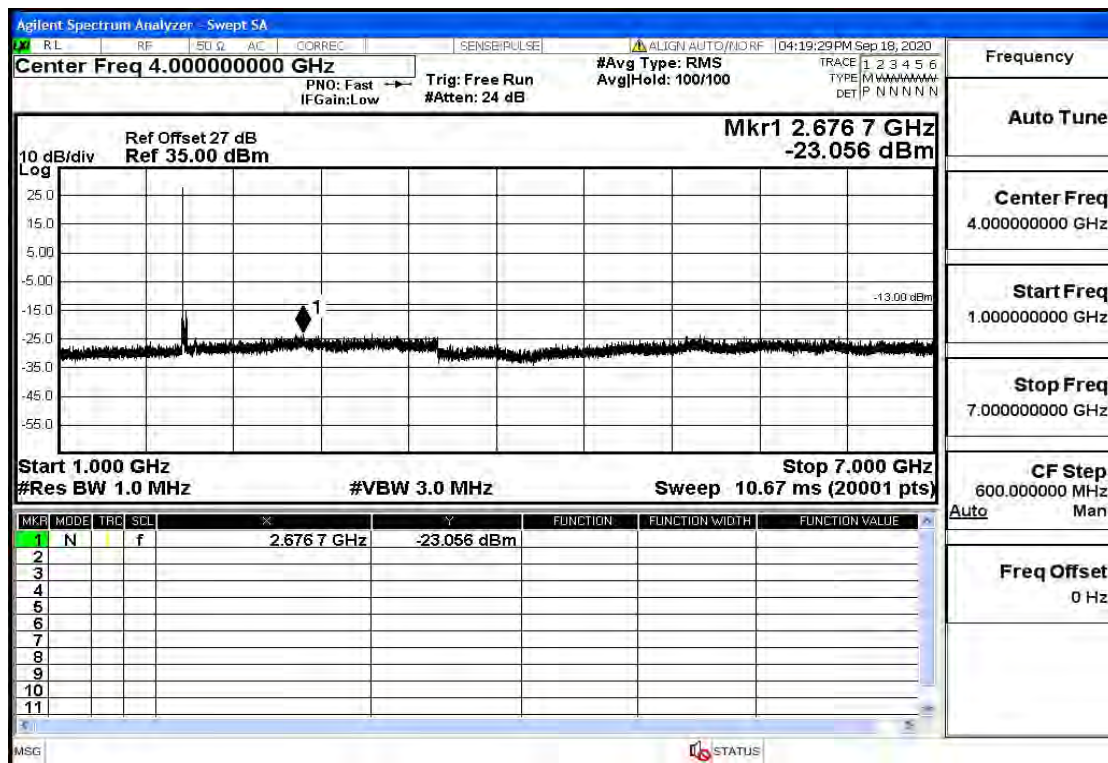

OB2-15-1857.5-QPSK-75#LOW@1GHz-7GHz@Pass

OB2-15-1857.5-QPSK-75#LOW@7GHz-13.6GHz@Pass

OB2-15-1857.5-QPSK-75#LOW@13.6GHz-20GHz@Pass

OB2-15-1857.5-QPSK-1#LOW@30mHz-1GHz@Pass

OB2-15-1857.5-QPSK-1#LOW@1GHz-7GHz@Pass