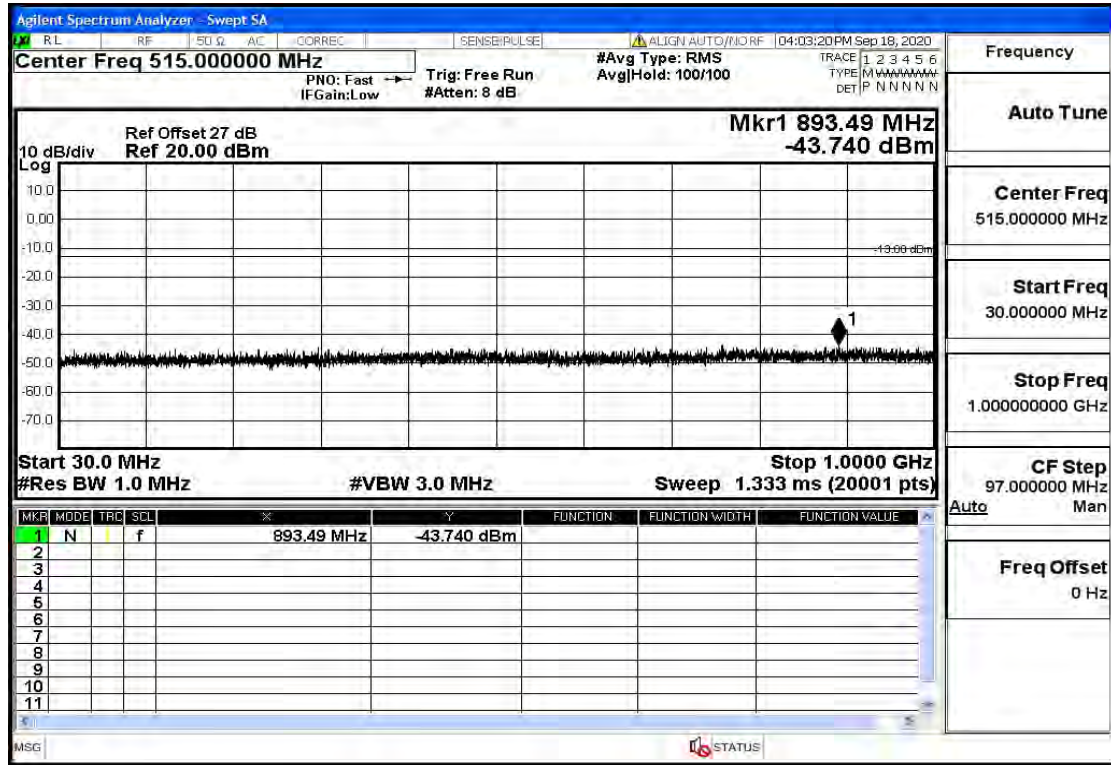

OB2-10-1855-QPSK-1#LOW@30MHz-1GHz@Pass