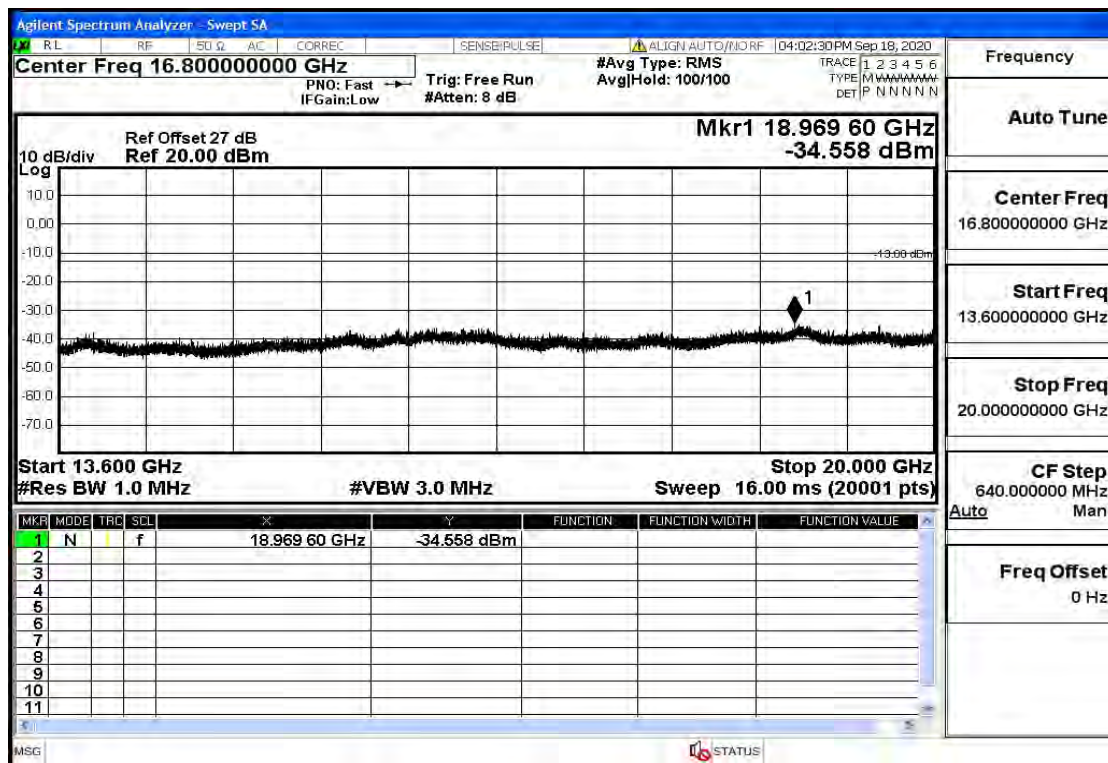

OB2-10-1855-QPSK-50#LOW@13.6GHz-20GHz@Pass