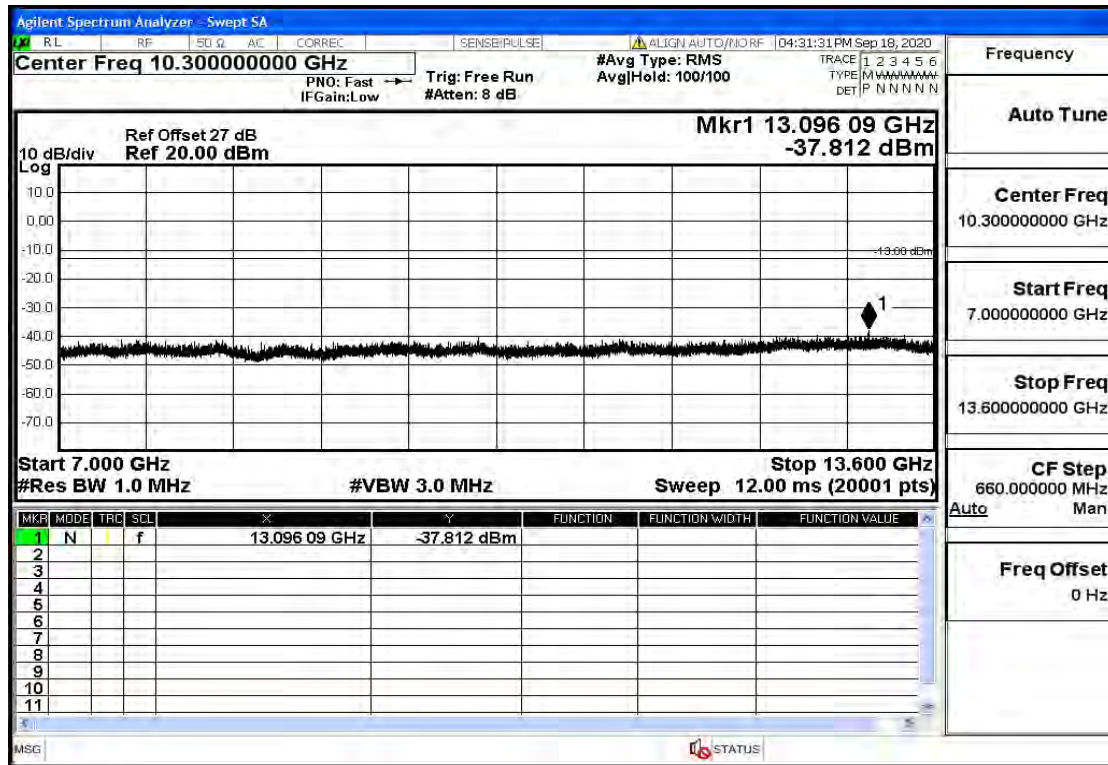

OB2-15-1902.5-QPSK-1#HIGH@7GHz-13.6GHz@Pass