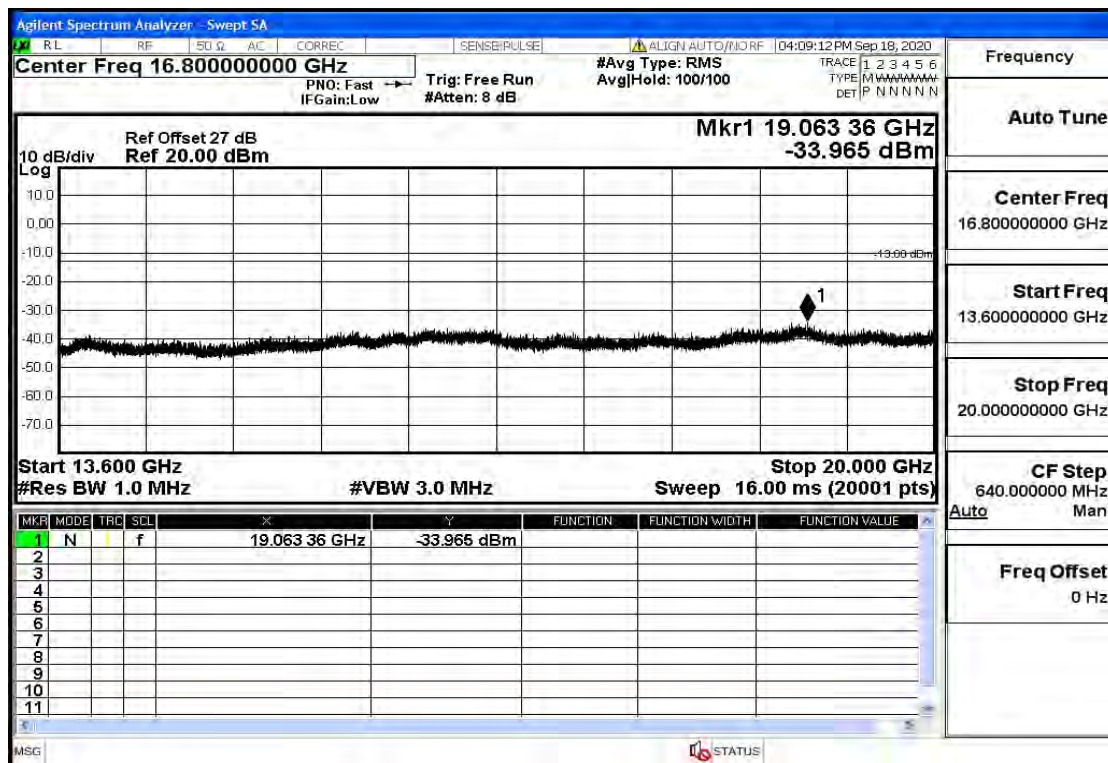

OB2-10-1880-QPSK-50#LOW@7GHz-13.6GHz@Pass

OB2-10-1880-QPSK-50#LOW@13.6GHz-20GHz@Pass

OB2-10-1880-QPSK-1#LOW@30MHz-1GHz@Pass

OB2-10-1880-QPSK-1#LOW@1GHz-7GHz@Pass

OB2-10-1880-QPSK-1#LOW@7GHz-13.6GHz@Pass

OB2-10-1880-QPSK-1#LOW@13.6GHz-20GHz@Pass