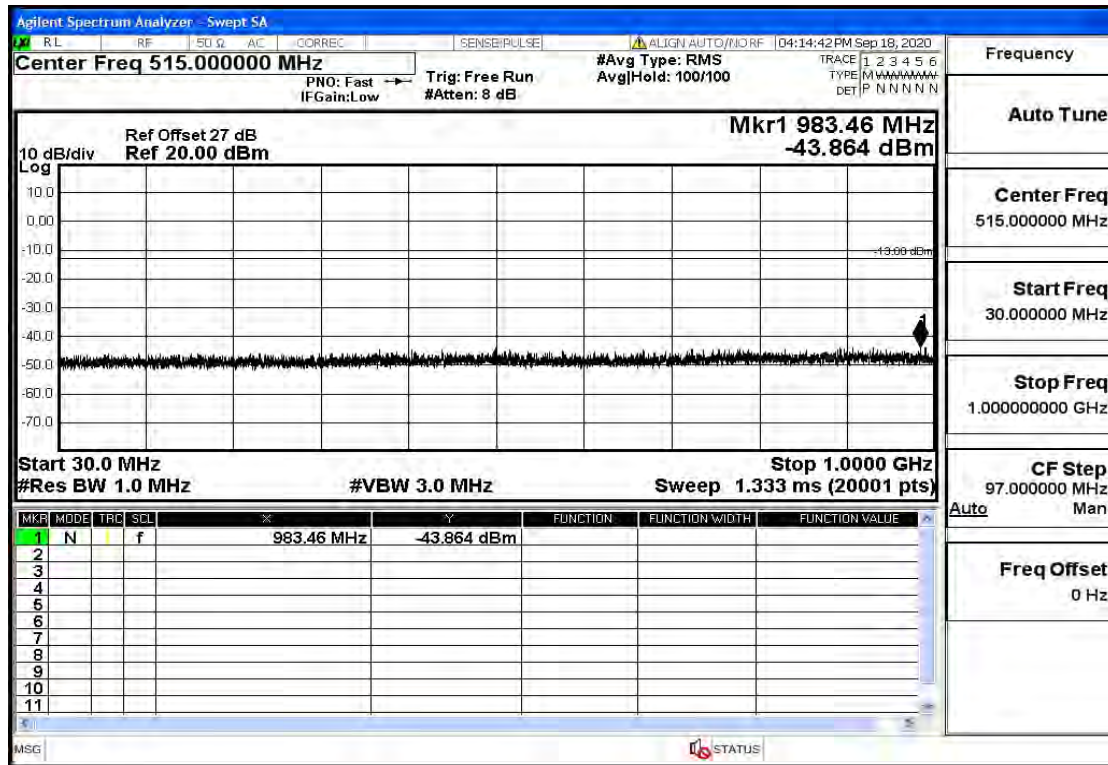

OB2-10-1905-QPSK-1#HIGH@30MHz-1GHz@Pass