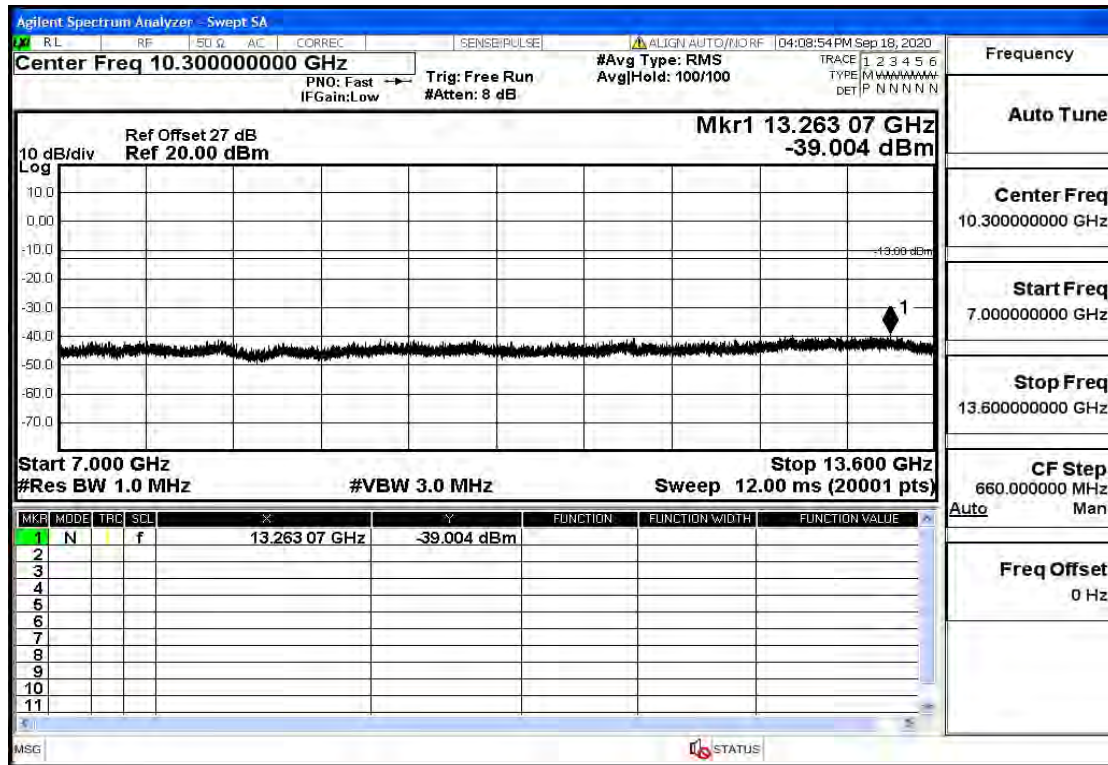

OB2-10-1880-QPSK-50#LOW@7GHz-13.6GHz@Pass

OB2-10-1880-QPSK-50#LOW@13.6GHz-20GHz@Pass

OB2-10-1880-QPSK-1#LOW@30MHz-1GHz@Pass

OB2-10-1880-QPSK-1#LOW@1GHz-7GHz@Pass

OB2-10-1880-QPSK-1#LOW@7GHz-13.6GHz@Pass

OB2-10-1880-QPSK-1#LOW@13.6GHz-20GHz@Pass