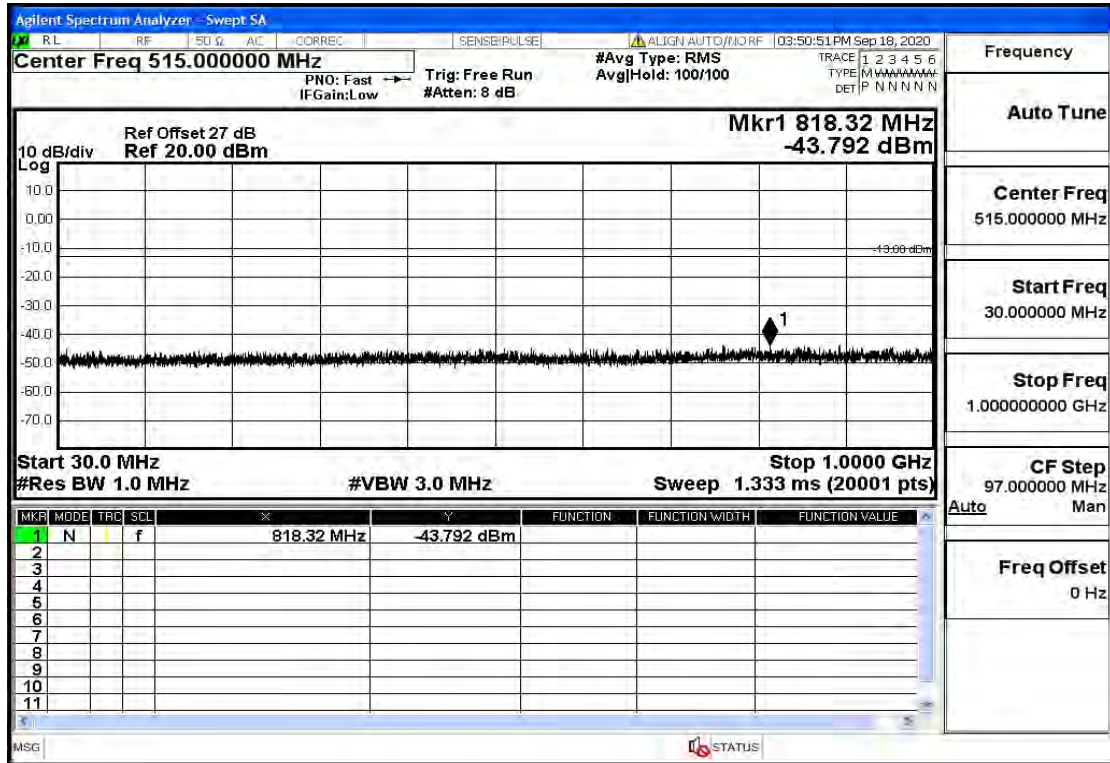

OB2-5-1907.5-QPSK-1#LOW@30mHz-1GHz@Pass