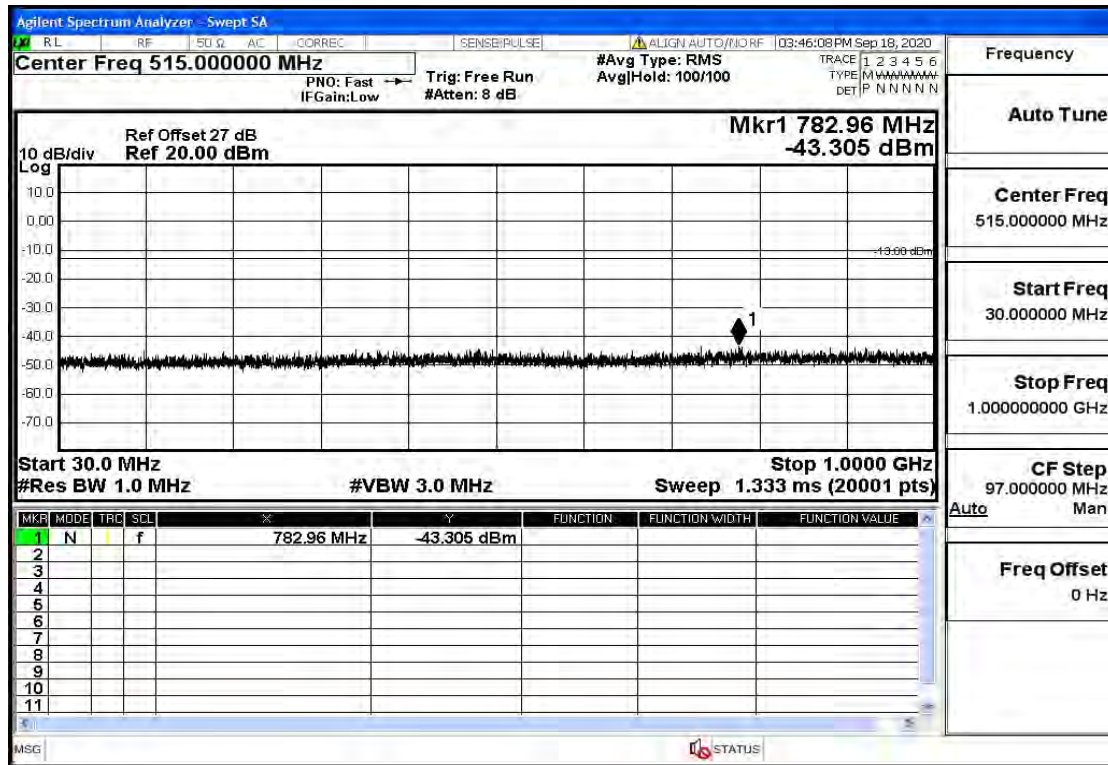

OB2-5-1852.5-QPSK-1#HIGH@13.6GHz-20GHz@Pass

OB2-5-1880-QPSK-25#LOW@30MHz-1GHz@Pass

OB2-5-1880-QPSK-25#LOW@1GHz-7GHz@Pass

OB2-5-1880-QPSK-25#LOW@7GHz-13.6GHz@Pass

OB2-5-1880-QPSK-25#LOW@13.6GHz-20GHz@Pass

OB2-5-1880-QPSK-1#LOW@30mHz-1GHz@Pass