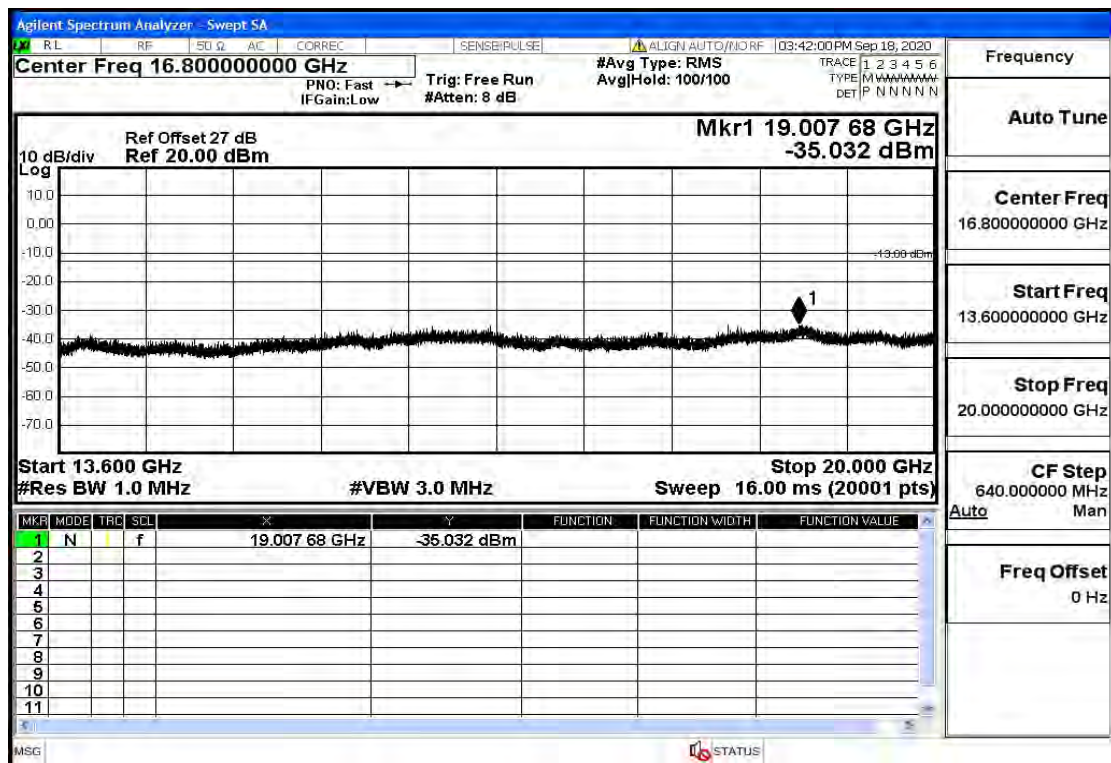

OB2-5-1852.5-QPSK-1#LOW@13.6GHz-20GHz@Pass