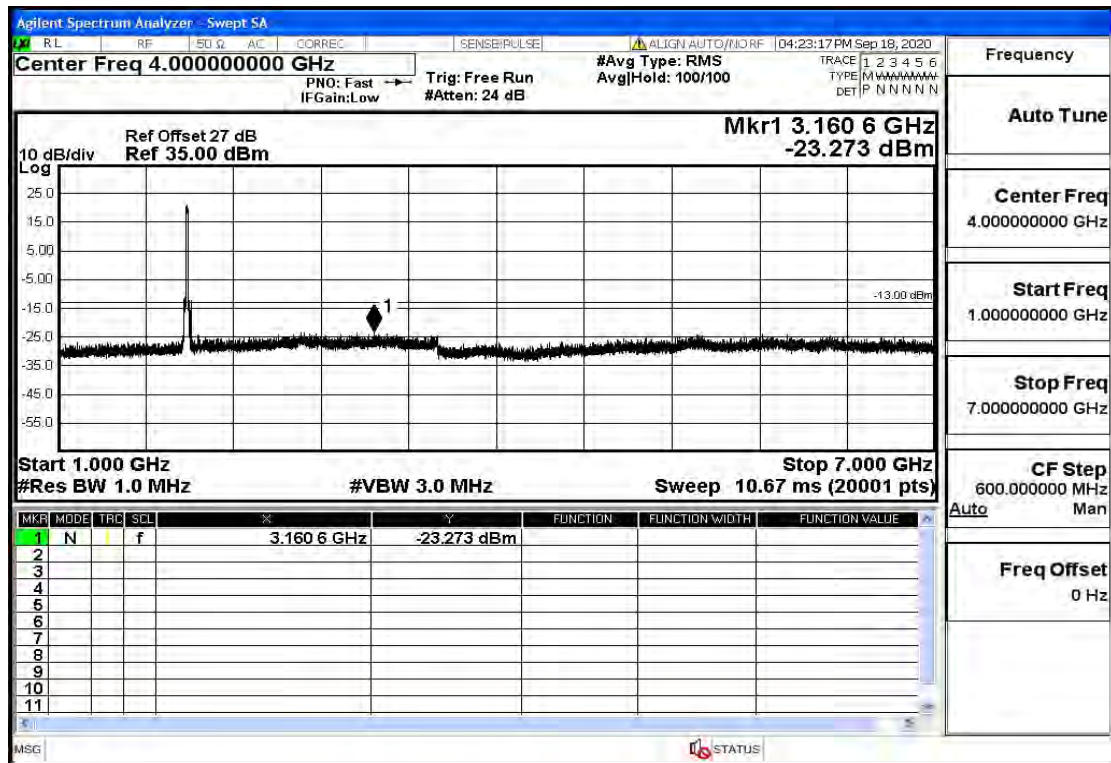

OB2-15-1857.5-QPSK-1#HIGH@13.6GHz-20GHz@Pass

OB2-15-1880-QPSK-75#LOW@30mHz-1GHz@Pass

OB2-15-1880-QPSK-75#LOW@1GHz-7GHz@Pass

OB2-15-1880-QPSK-75#LOW@7GHz-13.6GHz@Pass

OB2-15-1880-QPSK-75#LOW@13.6GHz-20GHz@Pass