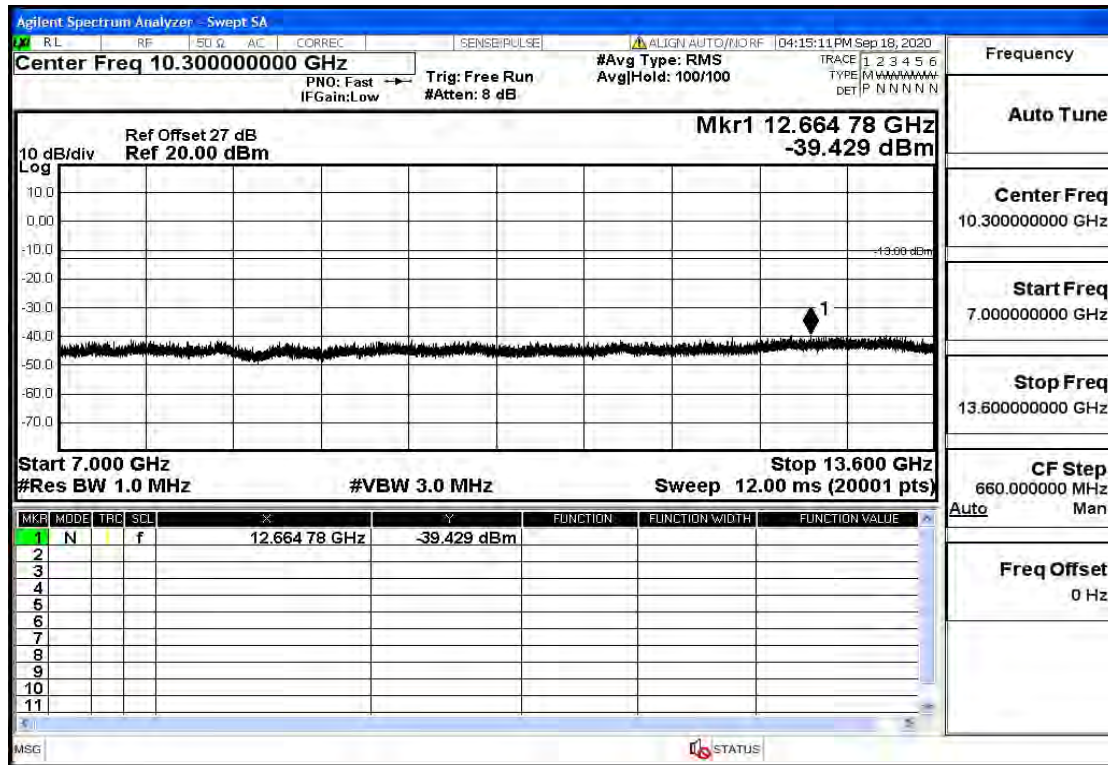

OB2-10-1905-QPSK-1#HIGH@7GHz-13.6GHz@Pass