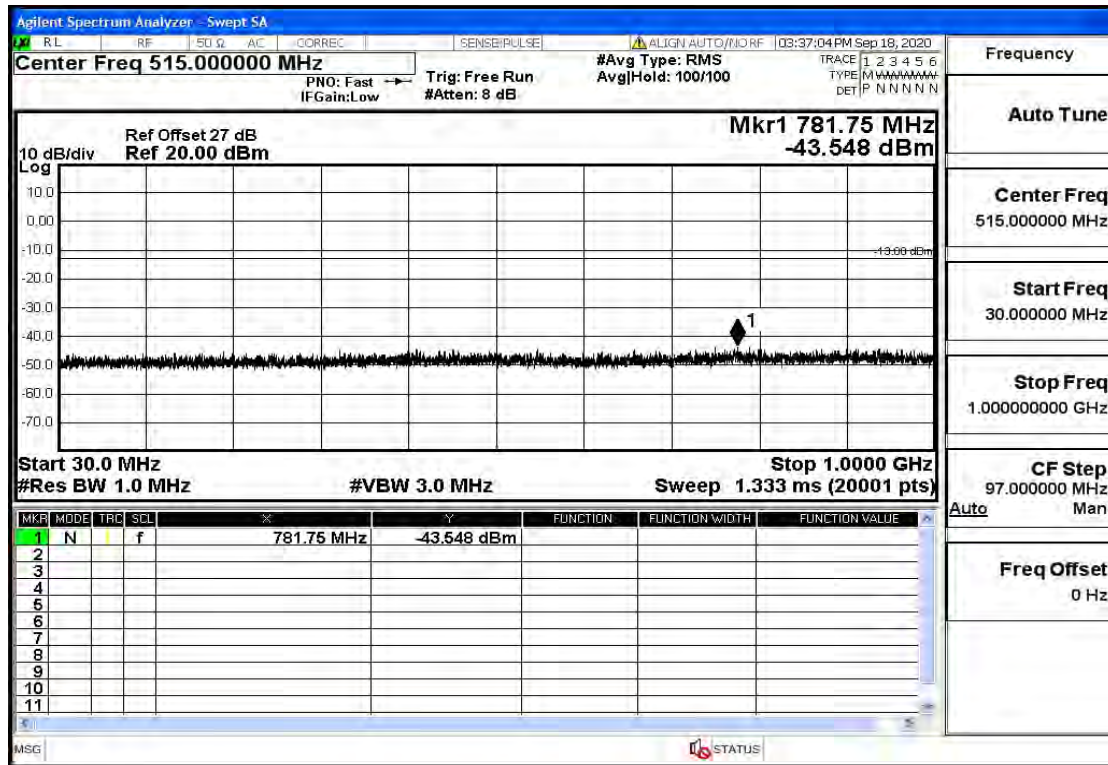

OB2-3-1908.5-QPSK-1#HIGH@30MHz-1GHz@Pass

OB2-3-1908.5-QPSK-1#HIGH@1GHz-7GHz@Pass

OB2-3-1908.5-QPSK-1#HIGH@7GHz-13.6GHz@Pass

OB2-3-1908.5-QPSK-1#HIGH@13.6GHz-20GHz@Pass

OB2-5-1852.5-QPSK-25#LOW@30MHz-1GHz@Pass