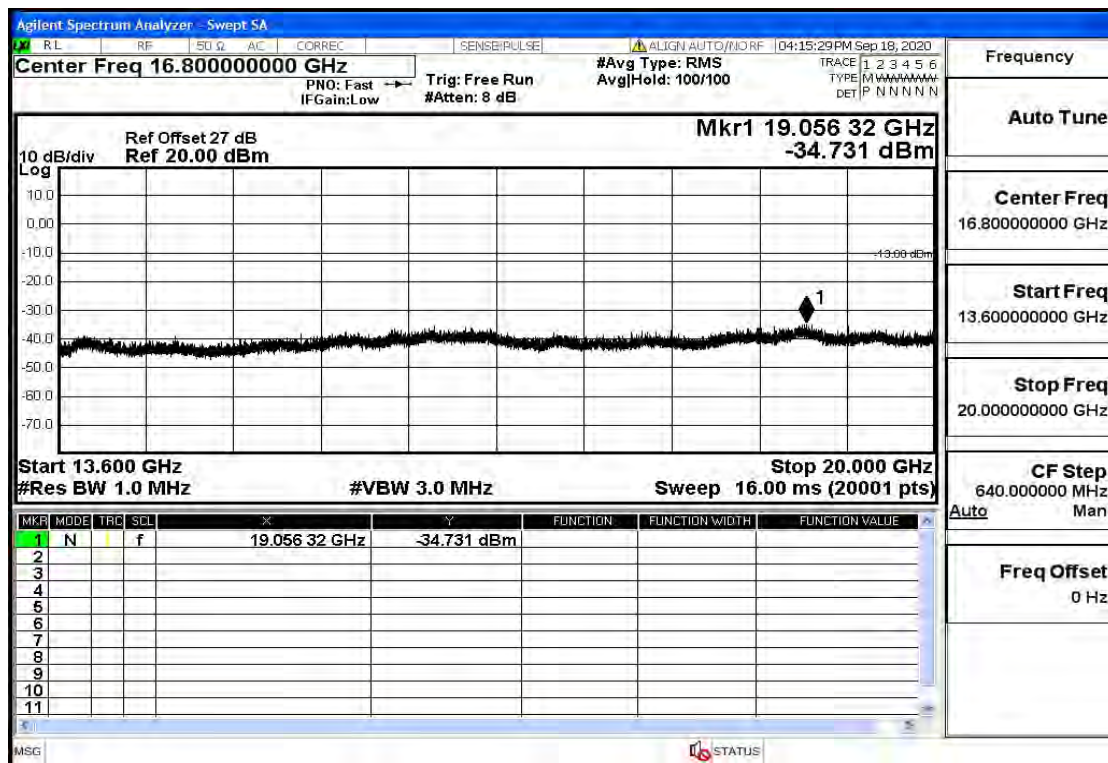

OB2-10-1905-QPSK-1#HIGH@30MHz-1GHz@Pass

OB2-10-1905-QPSK-1#HIGH@1GHz-7GHz@Pass

OB2-10-1905-QPSK-1#HIGH@7GHz-13.6GHz@Pass

OB2-10-1905-QPSK-1#HIGH@13.6GHz-20GHz@Pass

OB2-15-1857.5-QPSK-75#LOW@30mHz-1GHz@Pass