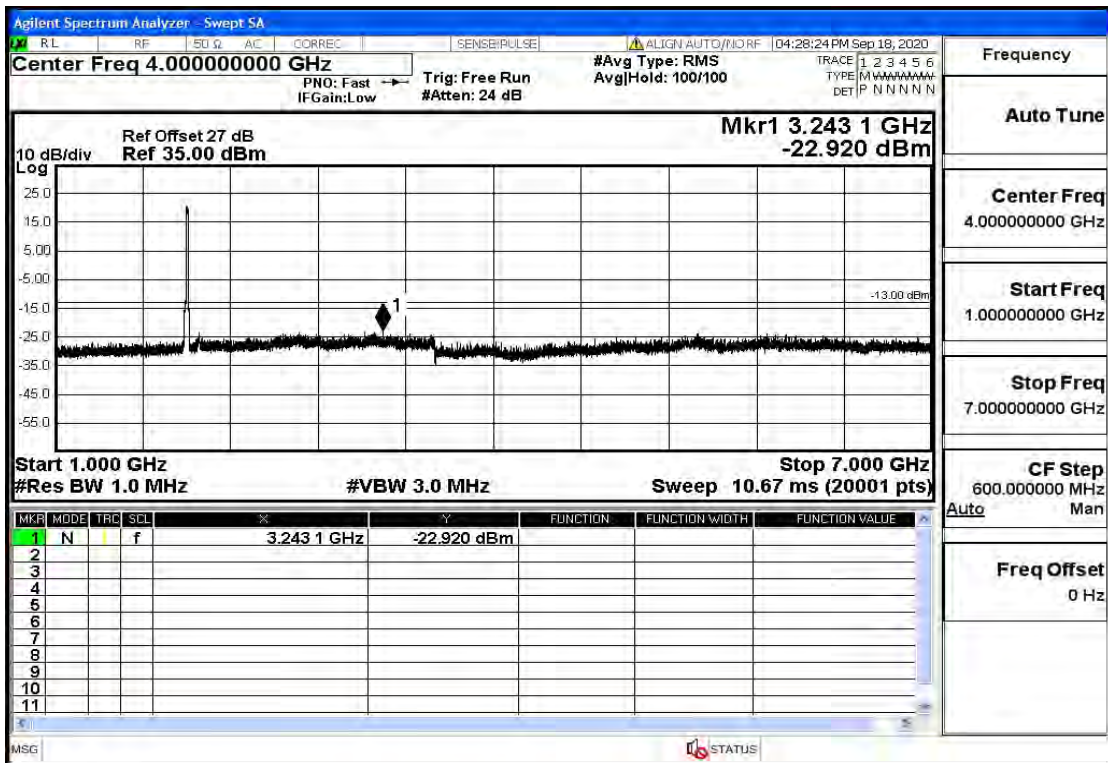

OB2-15-1880-QPSK-1#HIGH@7GHz-13.6GHz@Pass

OB2-15-1880-QPSK-1#HIGH@13.6GHz-20GHz@Pass

OB2-15-1902.5-QPSK-75#LOW@30mHz-1GHz@Pass

OB2-15-1902.5-QPSK-75#LOW@1GHz-7GHz@Pass

OB2-15-1902.5-QPSK-75#LOW@7GHz-13.6GHz@Pass