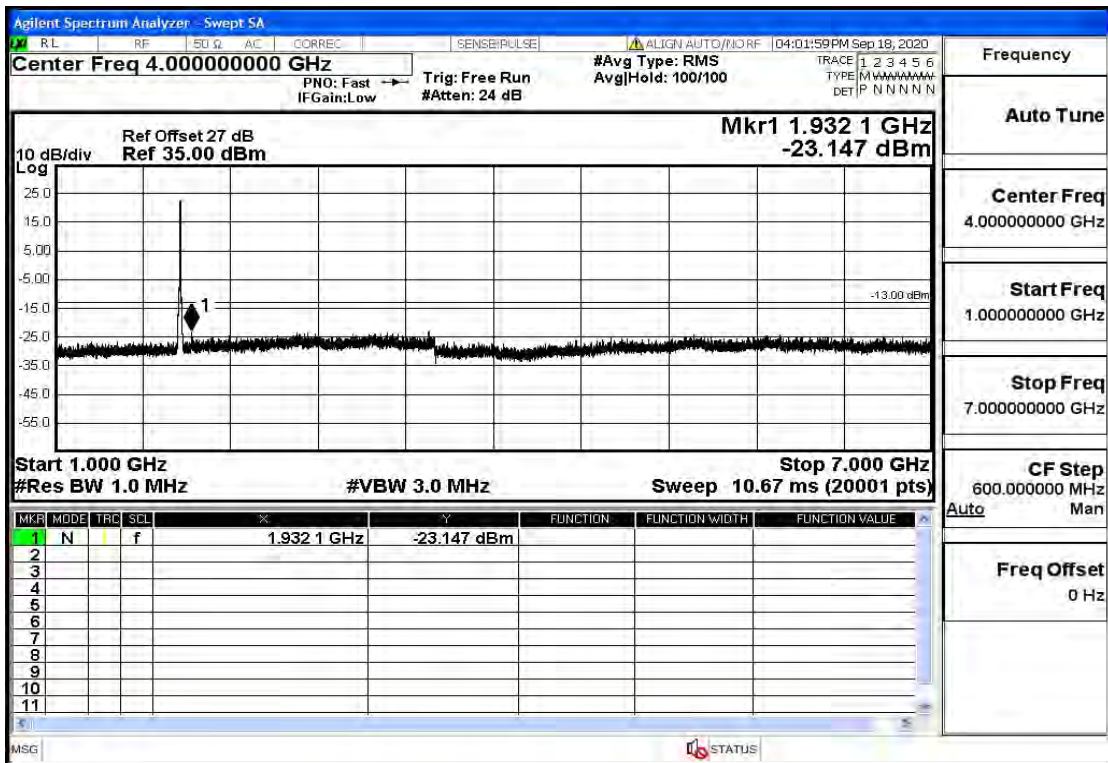

OB2-5-1907.5-QPSK-1#HIGH@1GHz-7GHz@Pass

OB2-5-1907.5-QPSK-1#HIGH@7GHz-13.6GHz@Pass

OB2-5-1907.5-QPSK-1#HIGH@13.6GHz-20GHz@Pass

OB2-10-1855-QPSK-50#LOW@30mHz-1GHz@Pass

OB2-10-1855-QPSK-50#LOW@1GHz-7GHz@Pass