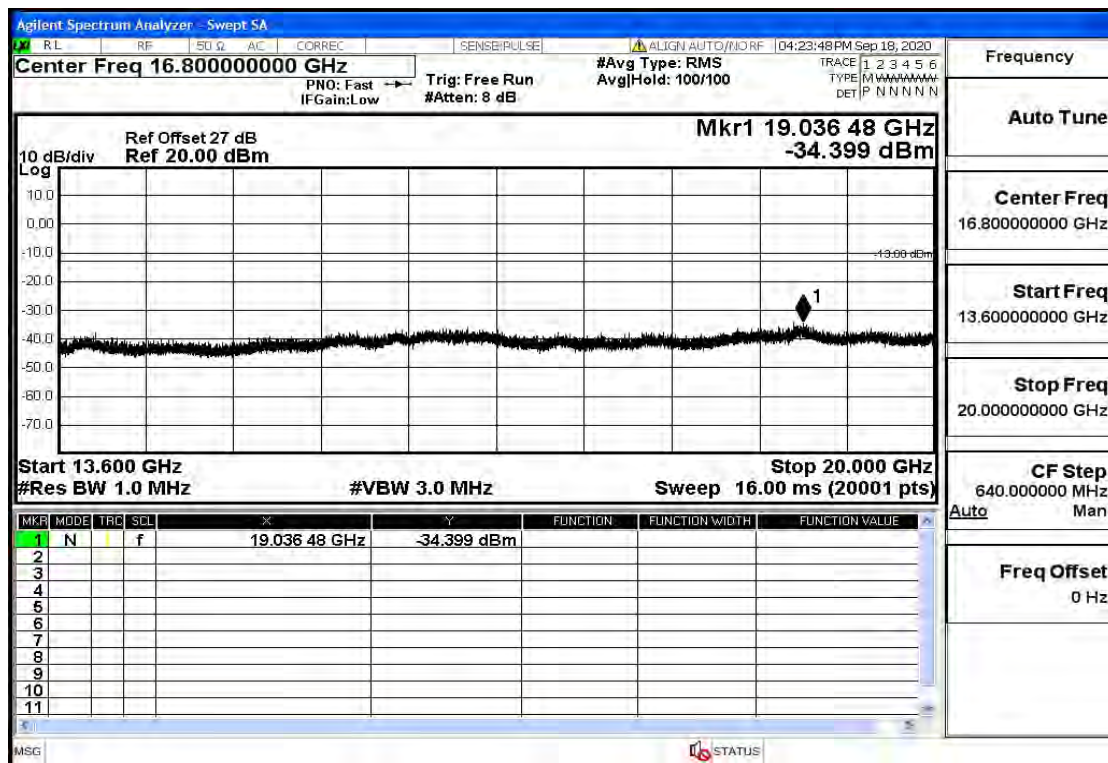

OB2-15-1857.5-QPSK-1#HIGH@13.6GHz-20GHz@Pass

OB2-15-1880-QPSK-75#LOW@30mHz-1GHz@Pass

OB2-15-1880-QPSK-75#LOW@1GHz-7GHz@Pass

OB2-15-1880-QPSK-75#LOW@7GHz-13.6GHz@Pass

OB2-15-1880-QPSK-75#LOW@13.6GHz-20GHz@Pass