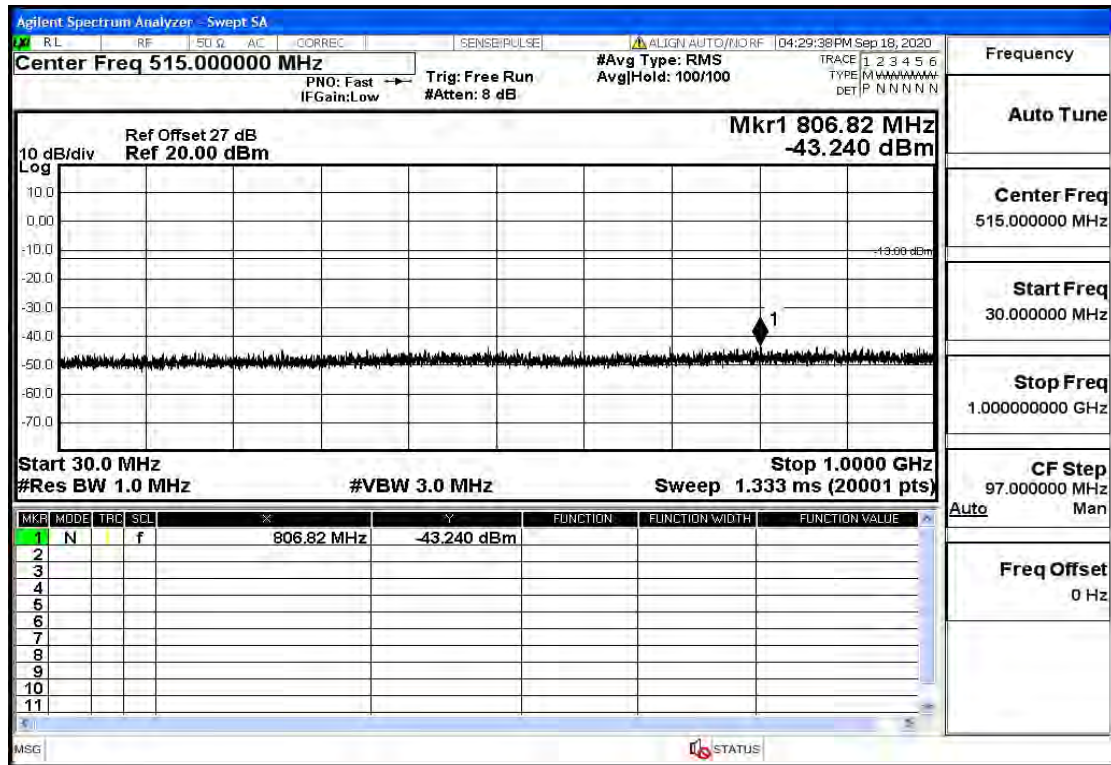

OB2-15-1902.5-QPSK-1#LOW@30mHz-1GHz@Pass