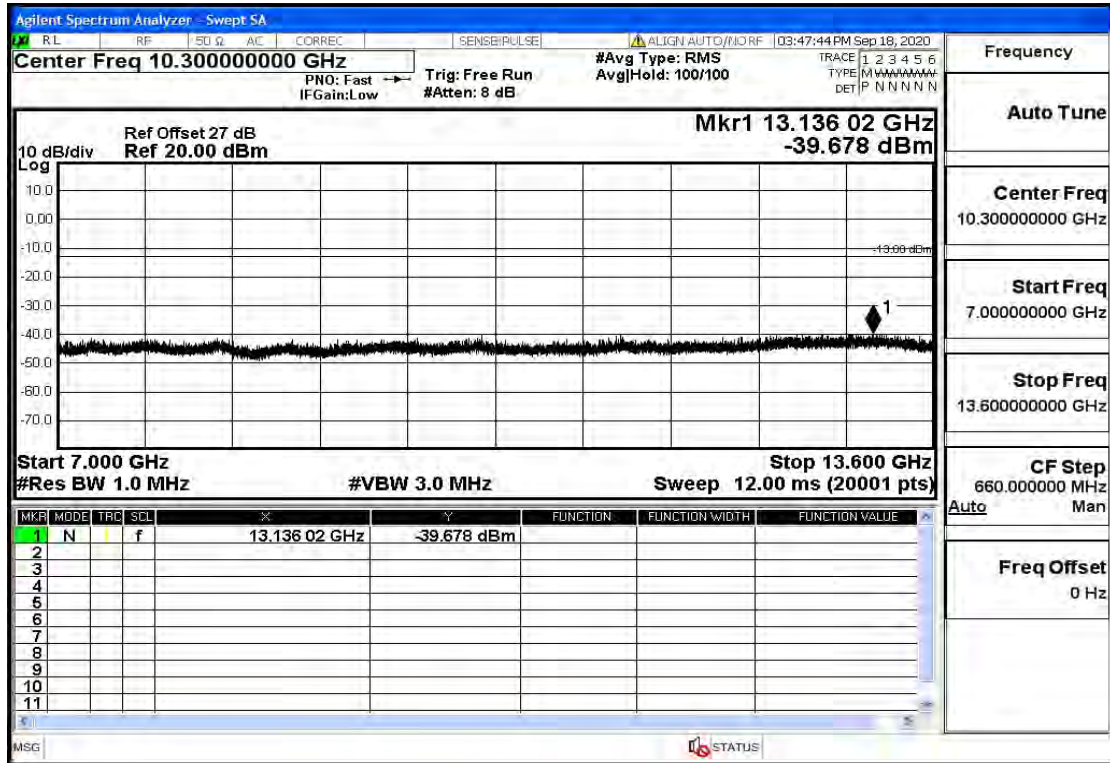

OB2-5-1880-QPSK-1#LOW@1GHz-7GHz@Pass

OB2-5-1880-QPSK-1#LOW@7GHz-13.6GHz@Pass

OB2-5-1880-QPSK-1#LOW@13.6GHz-20GHz@Pass

OB2-5-1880-QPSK-1#HIGH@30mHz-1GHz@Pass

OB2-5-1880-QPSK-1#HIGH@1GHz-7GHz@Pass

OB2-5-1880-QPSK-1#HIGH@7GHz-13.6GHz@Pass