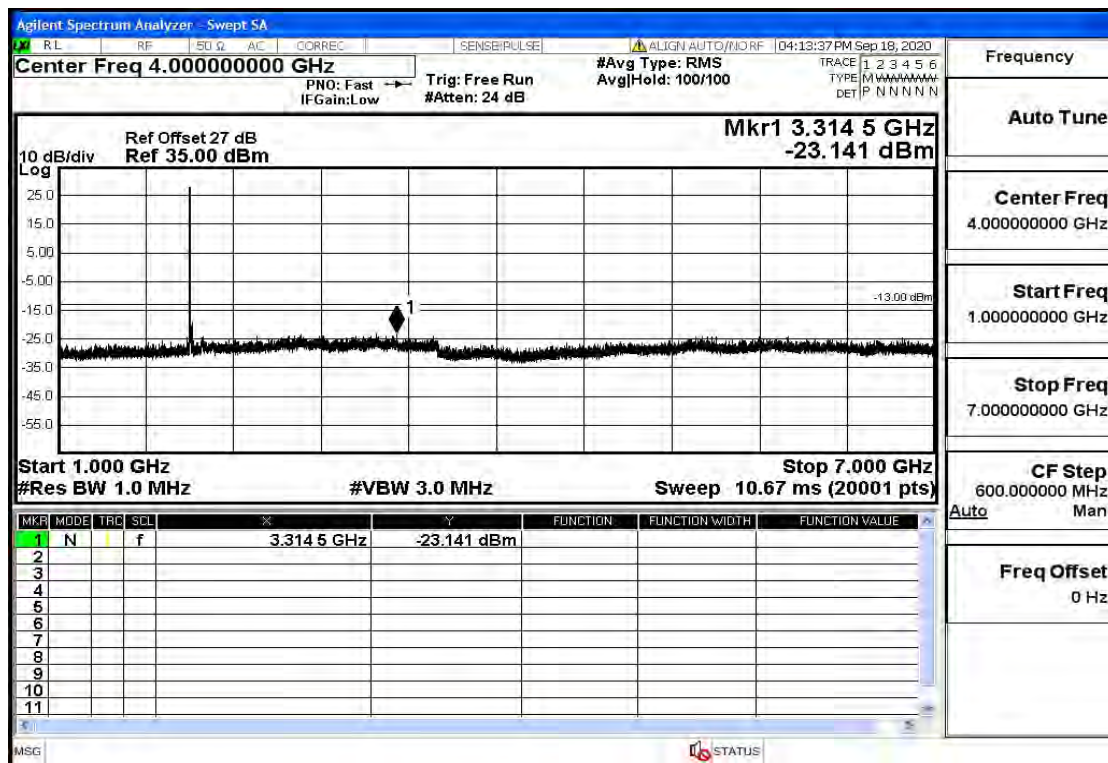

OB2-10-1905-QPSK-50#LOW@7GHz-13.6GHz@Pass

OB2-10-1905-QPSK-50#LOW@13.6GHz-20GHz@Pass

OB2-10-1905-QPSK-1#LOW@30MHz-1GHz@Pass

OB2-10-1905-QPSK-1#LOW@1GHz-7GHz@Pass

OB2-10-1905-QPSK-1#LOW@7GHz-13.6GHz@Pass

OB2-10-1905-QPSK-1#LOW@13.6GHz-20GHz@Pass