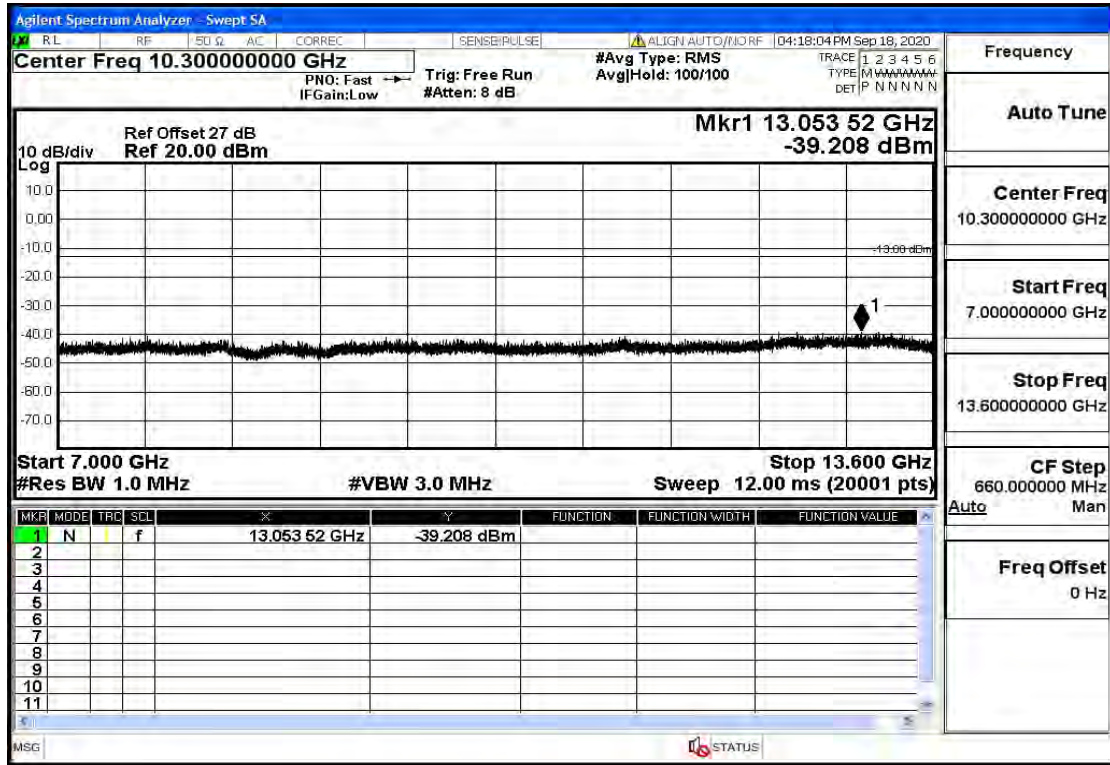

OB2-15-1857.5-QPSK-75#LOW@7GHz-13.6GHz@Pass