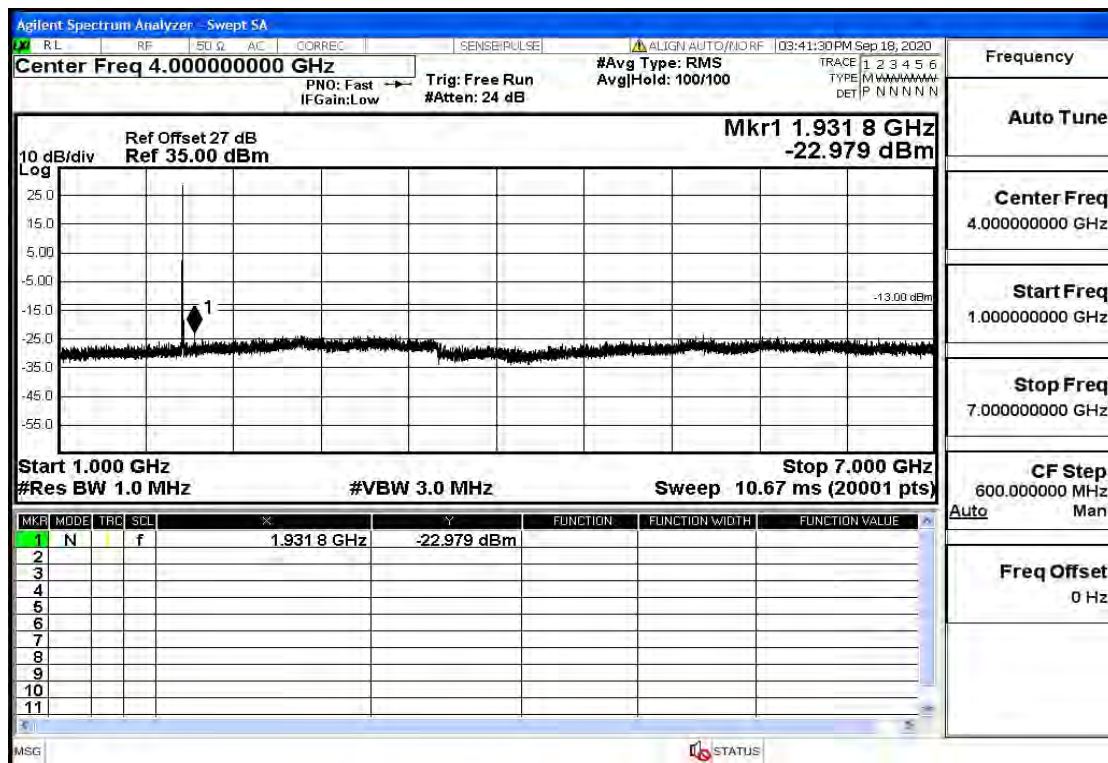

OB2-3-1908.5-QPSK-1#HIGH@30MHz-1GHz@Pass

OB2-3-1908.5-QPSK-1#HIGH@1GHz-7GHz@Pass

OB2-3-1908.5-QPSK-1#HIGH@7GHz-13.6GHz@Pass

OB2-3-1908.5-QPSK-1#HIGH@13.6GHz-20GHz@Pass

OB2-5-1852.5-QPSK-25#LOW@30MHz-1GHz@Pass

OB2-5-1852.5-QPSK-25#LOW@1GHz-7GHz@Pass

OB2-5-1852.5-QPSK-25#LOW@7GHz-13.6GHz@Pass

OB2-5-1852.5-QPSK-25#LOW@13.6GHz-20GHz@Pass

OB2-5-1852.5-QPSK-1#LOW@30mHz-1GHz@Pass

OB2-5-1852.5-QPSK-1#LOW@1GHz-7GHz@Pass

OB2-5-1852.5-QPSK-1#LOW@7GHz-13.6GHz@Pass

OB2-5-1852.5-QPSK-1#LOW@13.6GHz-20GHz@Pass

OB2-5-1852.5-QPSK-1#HIGH@30MHz-1GHz@Pass

OB2-5-1852.5-QPSK-1#HIGH@1GHz-7GHz@Pass

OB2-5-1852.5-QPSK-1#HIGH@7GHz-13.6GHz@Pass