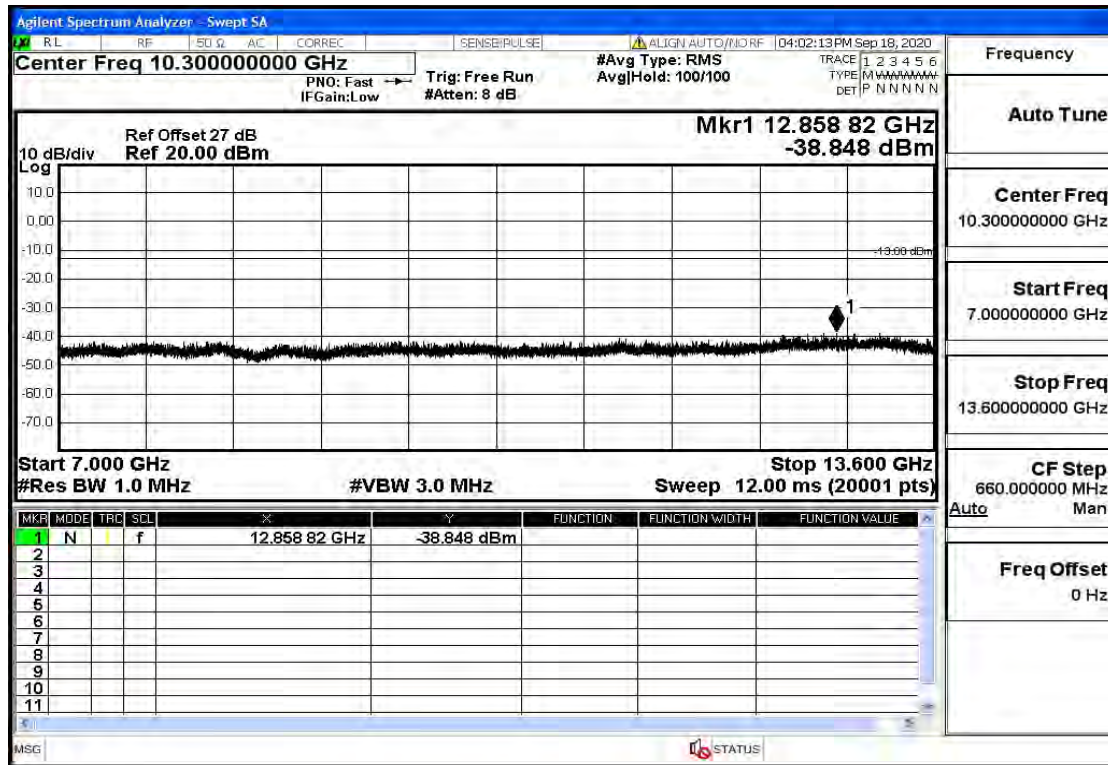

OB2-10-1855-QPSK-50#LOW@7GHz-13.6GHz@Pass