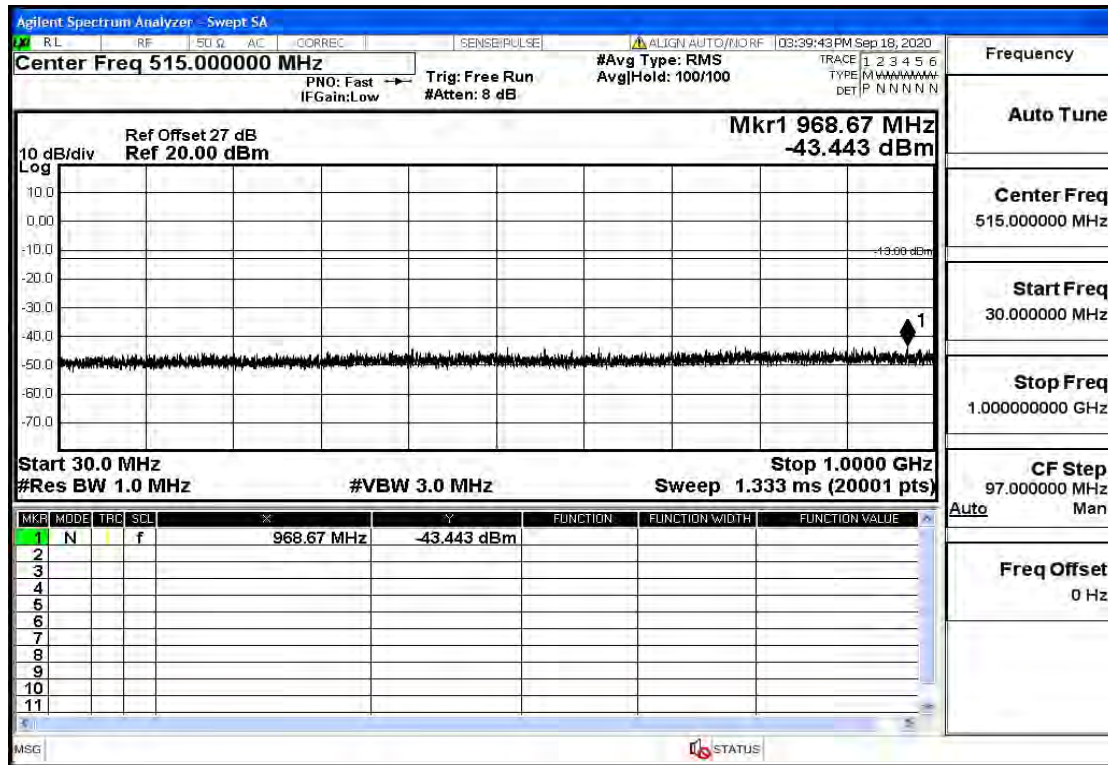

OB2-3-1908.5-QPSK-1#HIGH@30MHz-1GHz@Pass

OB2-3-1908.5-QPSK-1#HIGH@1GHz-7GHz@Pass

OB2-3-1908.5-QPSK-1#HIGH@7GHz-13.6GHz@Pass

OB2-3-1908.5-QPSK-1#HIGH@13.6GHz-20GHz@Pass

OB2-5-1852.5-QPSK-25#LOW@30MHz-1GHz@Pass