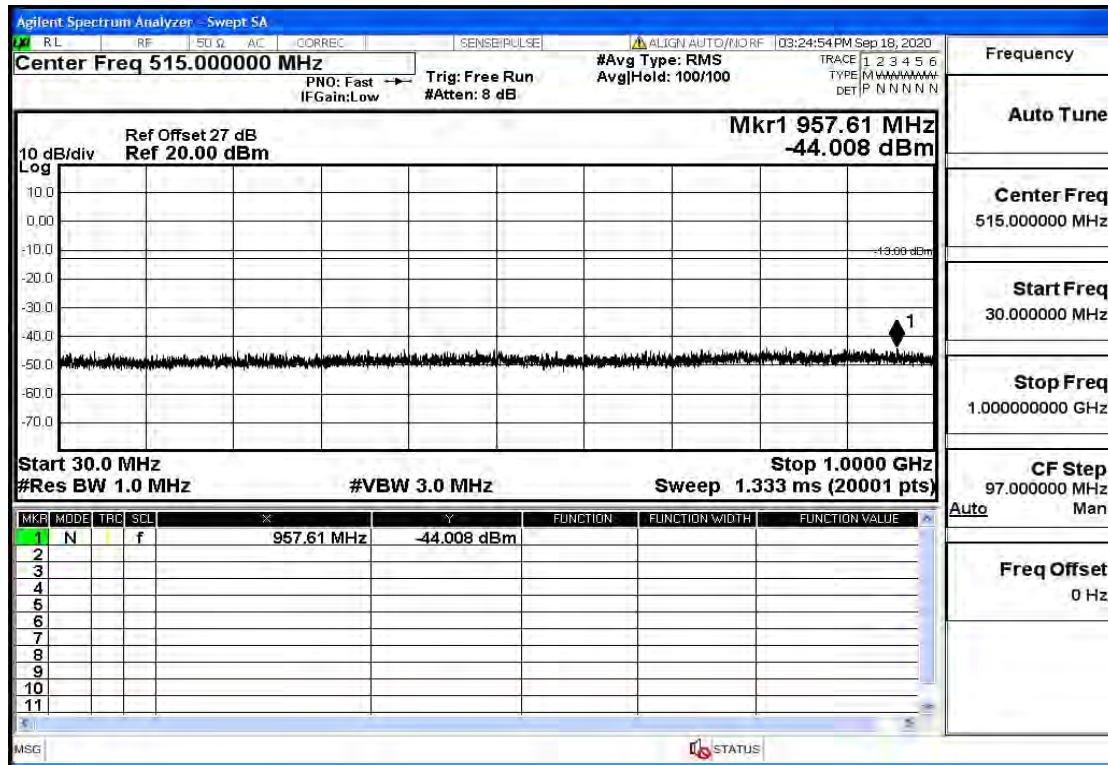

OB2-3-1851.5-QPSK-15#LOW@30MHz-1GHz@Pass