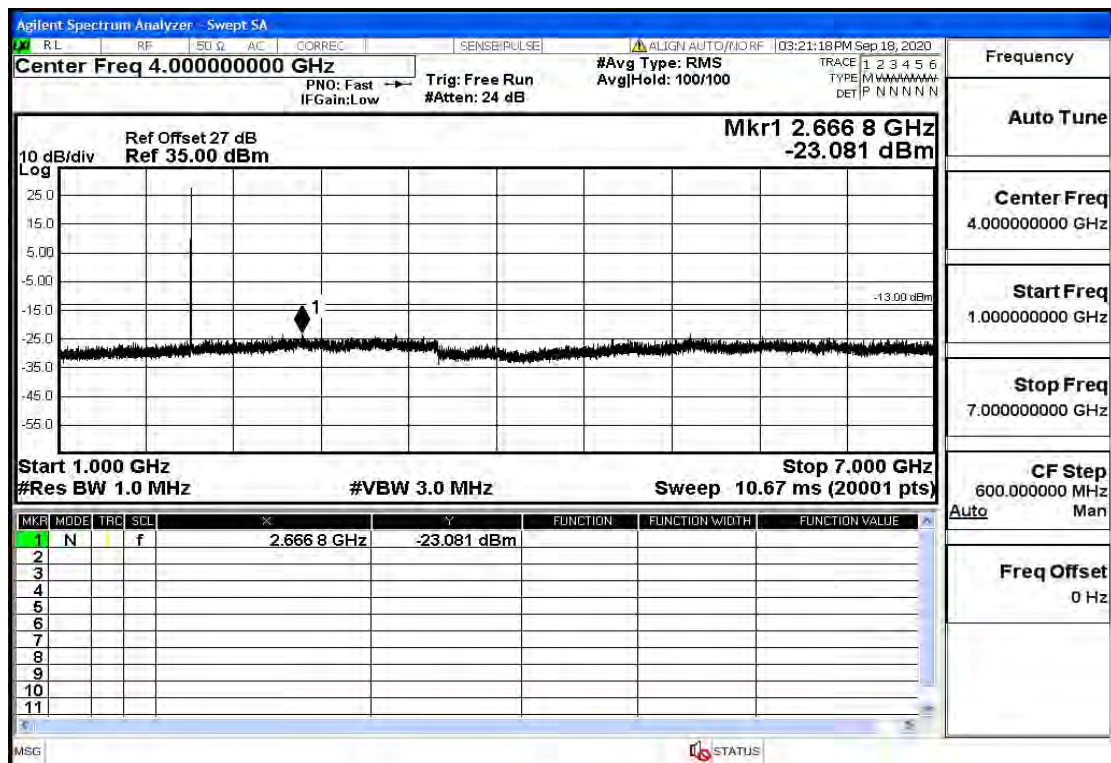

OB2-1.4-1909.3-QPSK-6#LOW@1GHz-7GHz@Pass

OB2-1.4-1909.3-QPSK-6#LOW@7GHz-13.6GHz@Pass

OB2-1.4-1909.3-QPSK-6#LOW@13.6GHz-20GHz@Pass

OB2-1.4-1909.3-QPSK-1#LOW@30mHz-1GHz@Pass

OB2-1.4-1909.3-QPSK-1#LOW@1GHz-7GHz@Pass