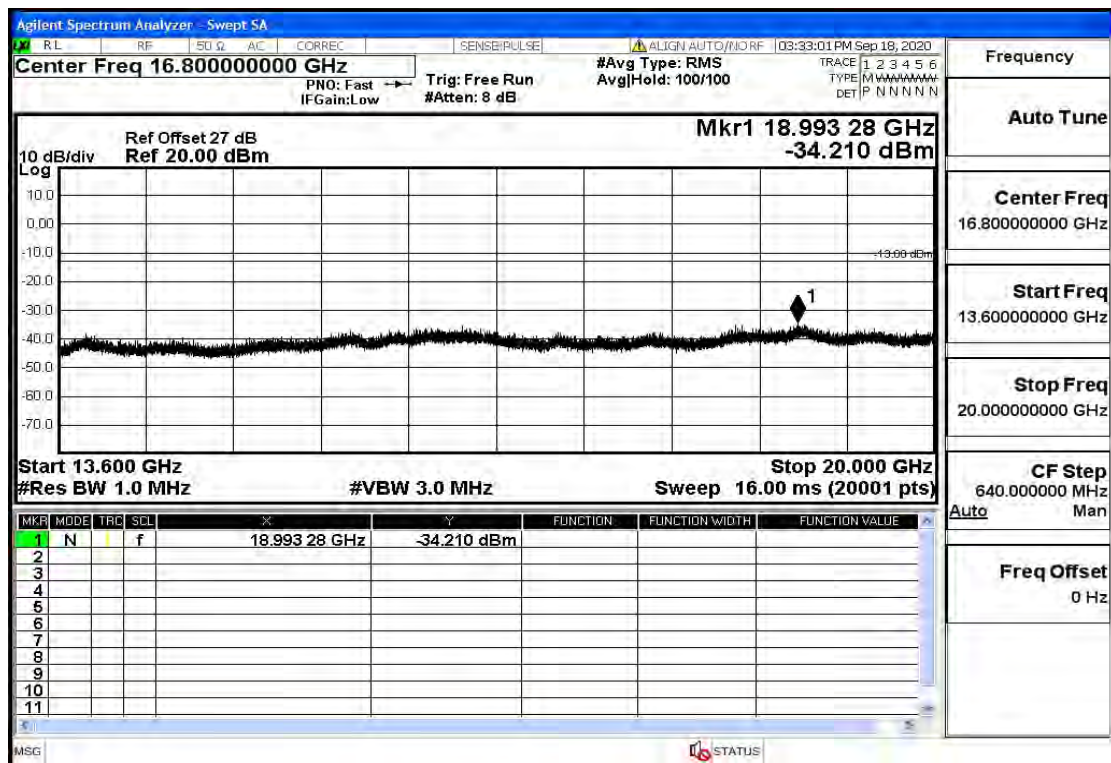

OB2-3-1880-QPSK-1#HIGH@1GHz-7GHz@Pass

OB2-3-1880-QPSK-1#HIGH@7GHz-13.6GHz@Pass

OB2-3-1880-QPSK-1#HIGH@13.6GHz-20GHz@Pass

OB2-3-1908.5-QPSK-15#LOW@30MHz-1GHz@Pass

OB2-3-1908.5-QPSK-15#LOW@1GHz-7GHz@Pass

OB2-3-1908.5-QPSK-15#LOW@7GHz-13.6GHz@Pass