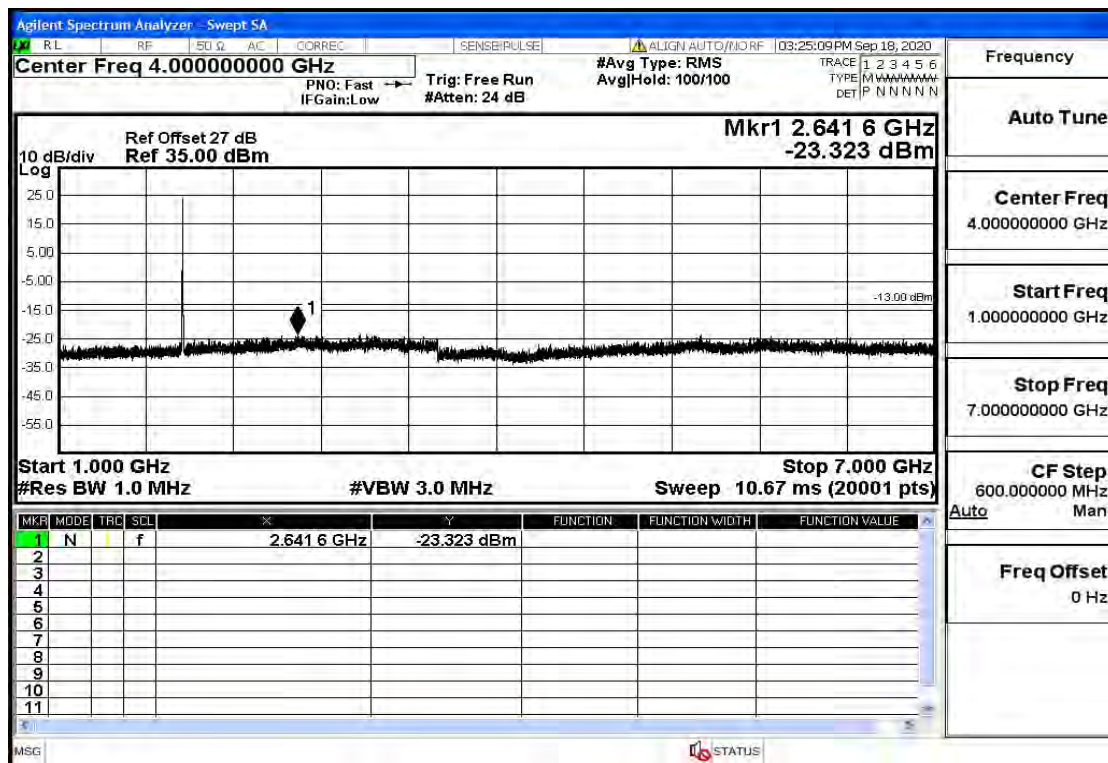

OB2-3-1851.5-QPSK-15#LOW@1GHz-7GHz@Pass