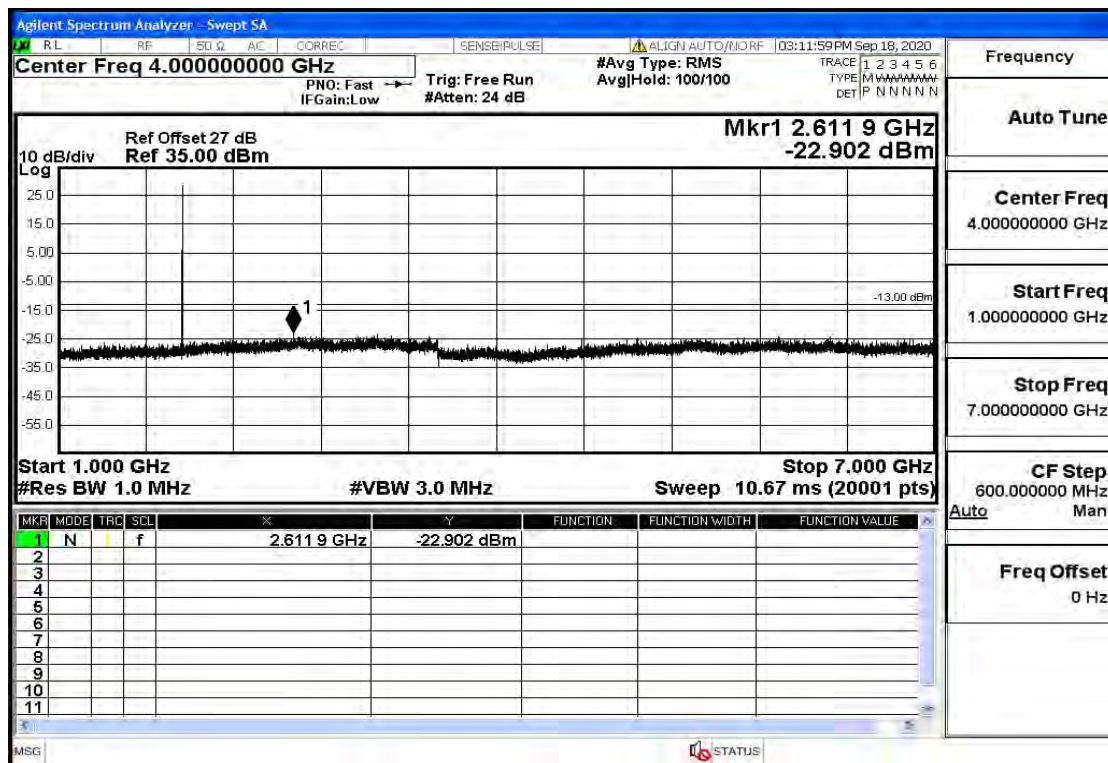

OB2-1.4-1850.7-QPSK-1#LOW@1GHz-7GHz@Pass