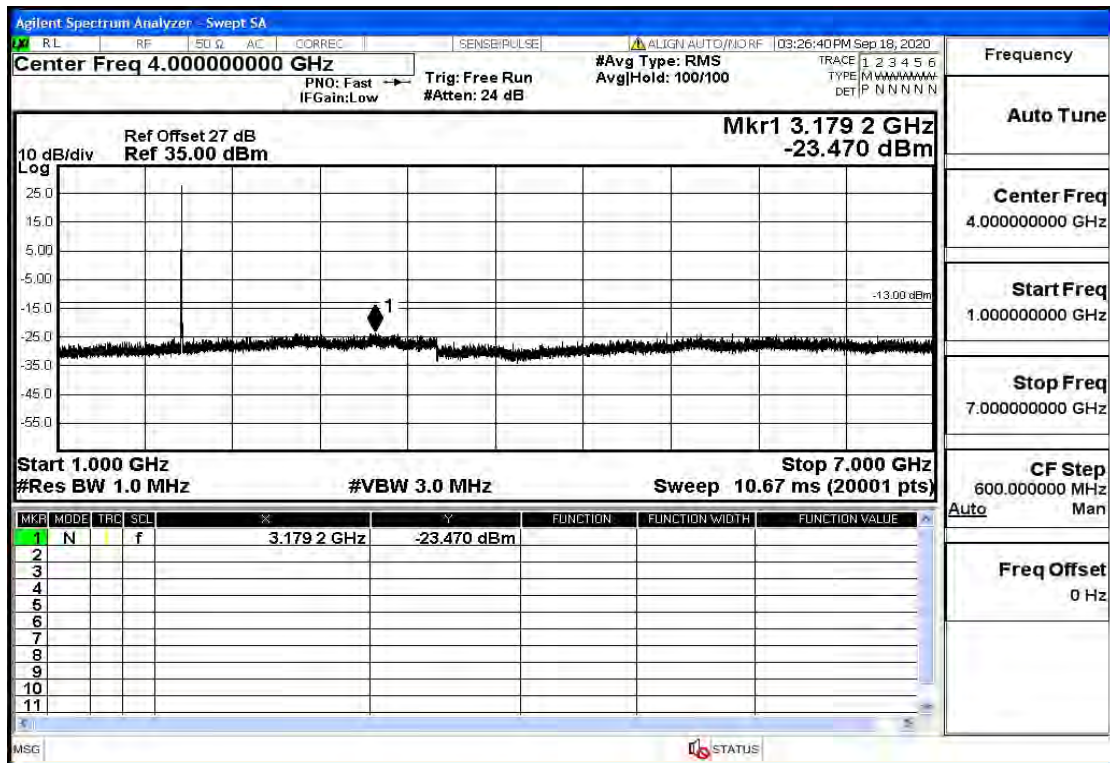

OB2-3-1851.5-QPSK-1#LOW@1GHz-7GHz@Pass