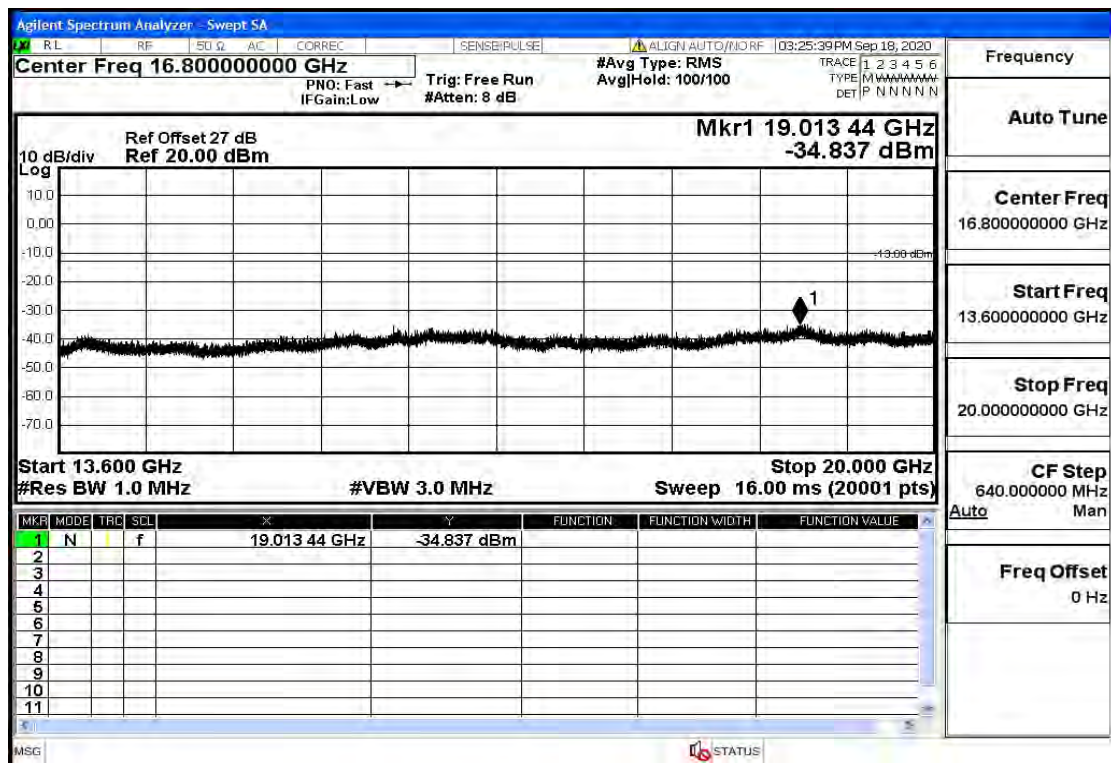

OB2-1.4-1909.3-QPSK-1#HIGH@13.6GHz-20GHz@Pass

OB2-3-1851.5-QPSK-15#LOW@30MHz-1GHz@Pass

OB2-3-1851.5-QPSK-15#LOW@1GHz-7GHz@Pass

OB2-3-1851.5-QPSK-15#LOW@7GHz-13.6GHz@Pass

OB2-3-1851.5-QPSK-15#LOW@13.6GHz-20GHz@Pass