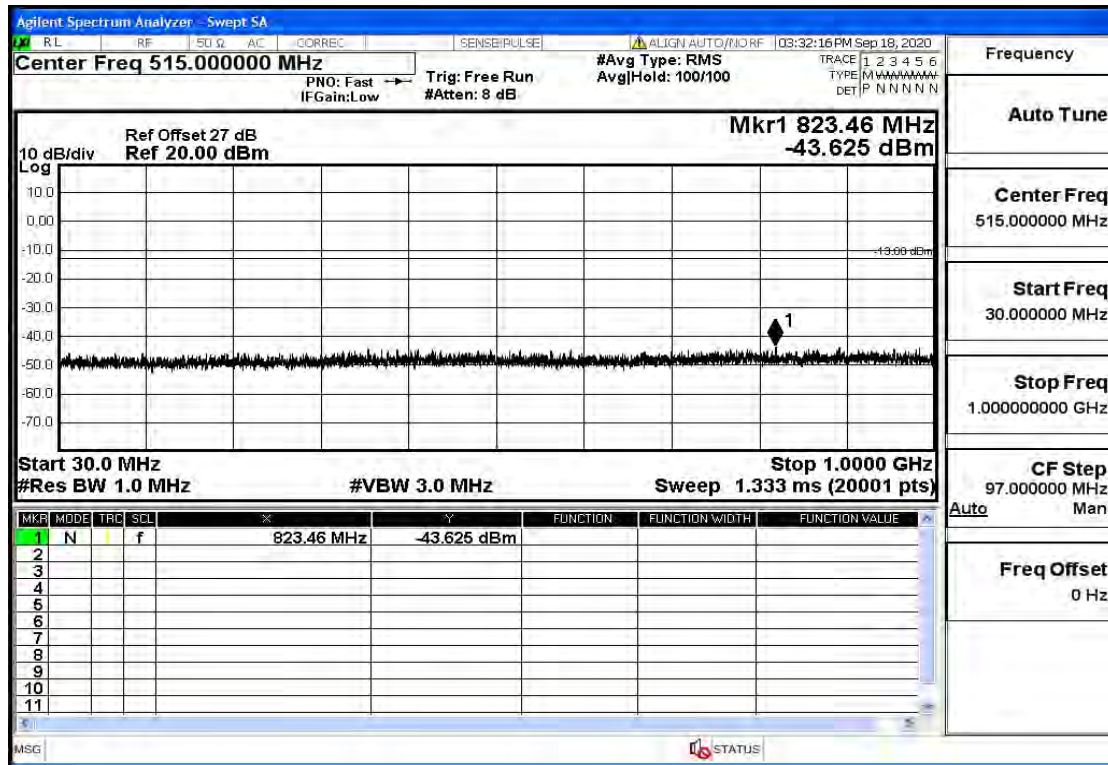

OB2-3-1880-QPSK-15#LOW@13.6GHz-20GHz@Pass

OB2-3-1880-QPSK-1#LOW@30mHz-1GHz@Pass

OB2-3-1880-QPSK-1#LOW@1GHz-7GHz@Pass

OB2-3-1880-QPSK-1#LOW@7GHz-13.6GHz@Pass

OB2-3-1880-QPSK-1#LOW@13.6GHz-20GHz@Pass

OB2-3-1880-QPSK-1#HIGH@30mHz-1GHz@Pass