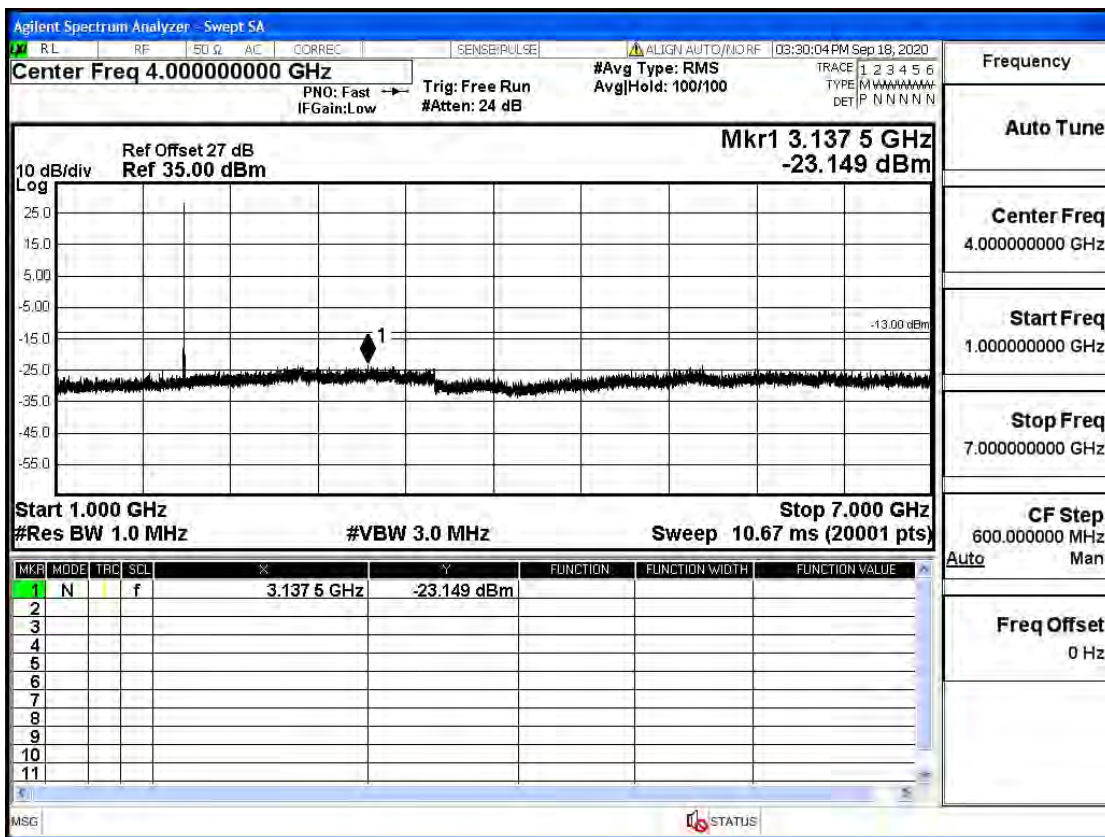

OB2-3-1851.5-QPSK-1#HIGH@1GHz-7GHz@Pass

OB2-3-1851.5-QPSK-1#HIGH@7GHz-13.6GHz@Pass

OB2-3-1851.5-QPSK-1#HIGH@13.6GHz-20GHz@Pass

OB2-3-1880-QPSK-15#LOW@30MHz-1GHz@Pass

OB2-3-1880-QPSK-15#LOW@1GHz-7GHz@Pass

OB2-3-1880-QPSK-15#LOW@7GHz-13.6GHz@Pass