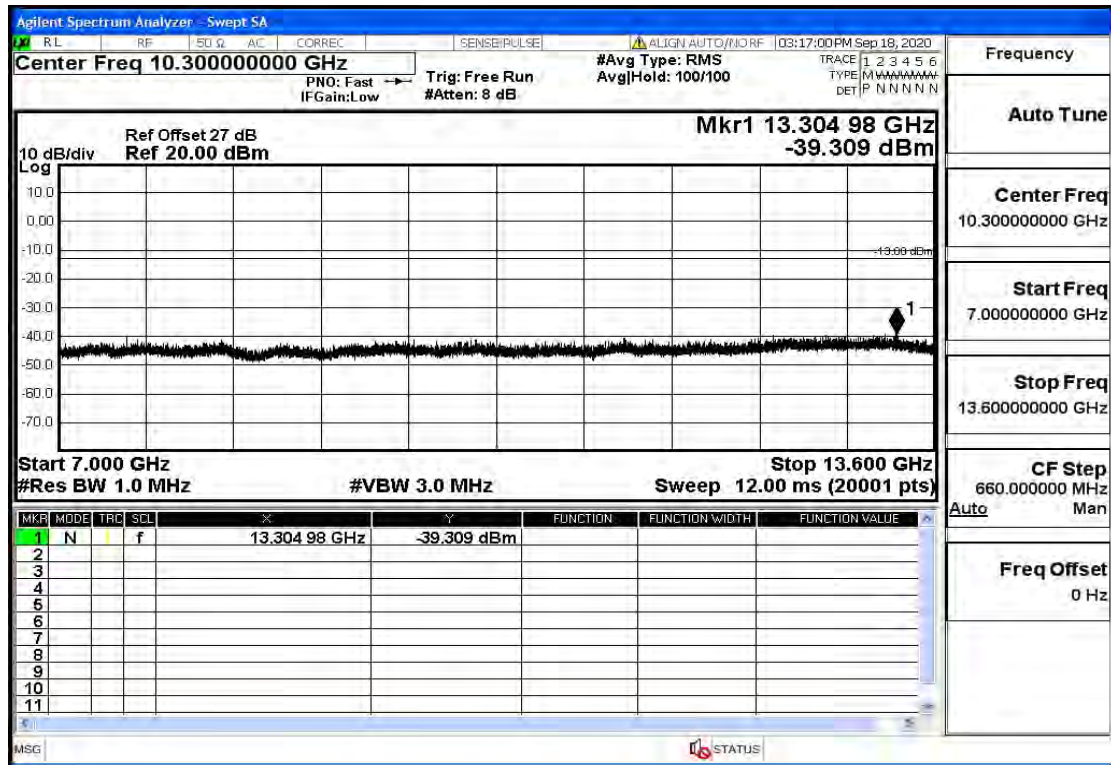

OB2-1.4-1880-QPSK-6#LOW@13.6GHz-20GHz@Pass

OB2-1.4-1880-QPSK-1#LOW@30MHz-1GHz@Pass

OB2-1.4-1880-QPSK-1#LOW@1GHz-7GHz@Pass

OB2-1.4-1880-QPSK-1#LOW@7GHz-13.6GHz@Pass

OB2-1.4-1880-QPSK-1#LOW@13.6GHz-20GHz@Pass