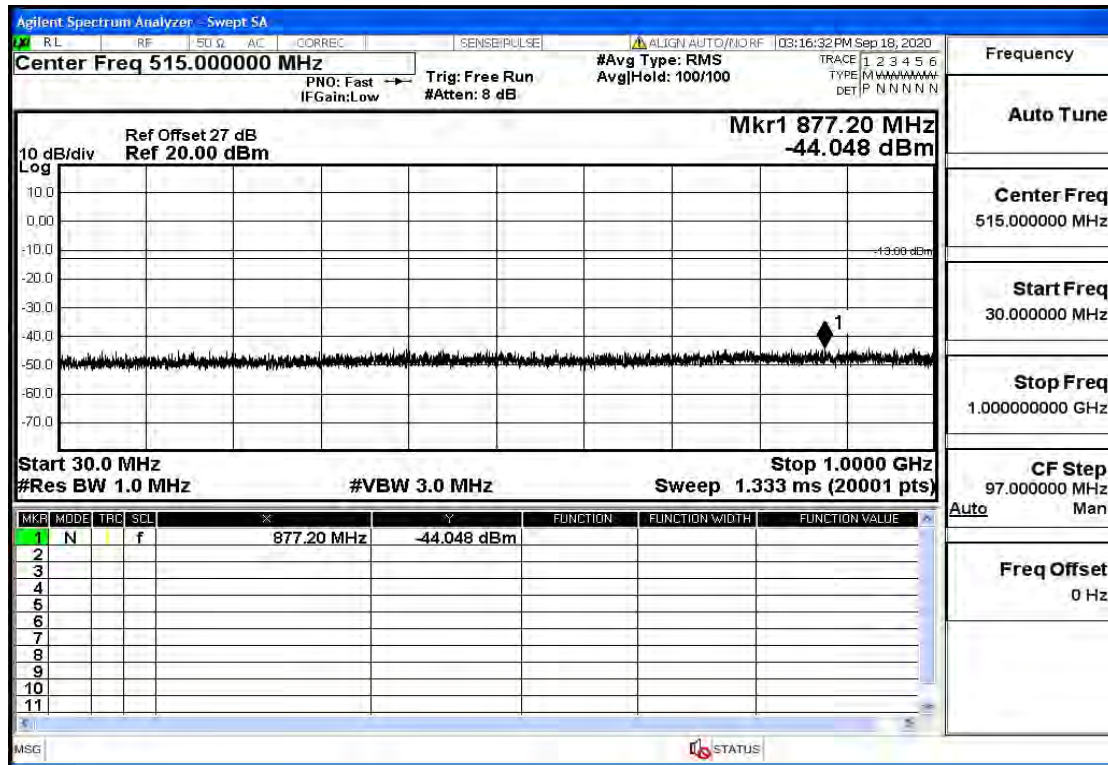

OB2-1.4-1880-QPSK-1#LOW@30MHz-1GHz@Pass