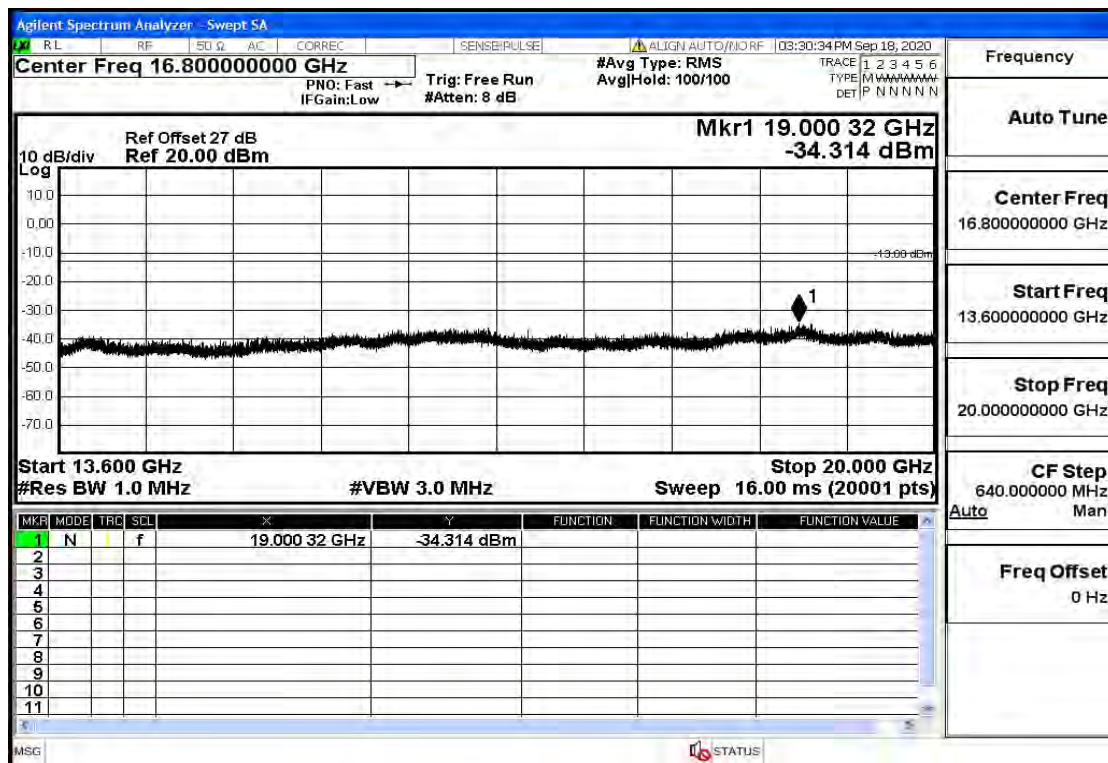

OB2-3-1880-QPSK-15#LOW@13.6GHz-20GHz@Pass