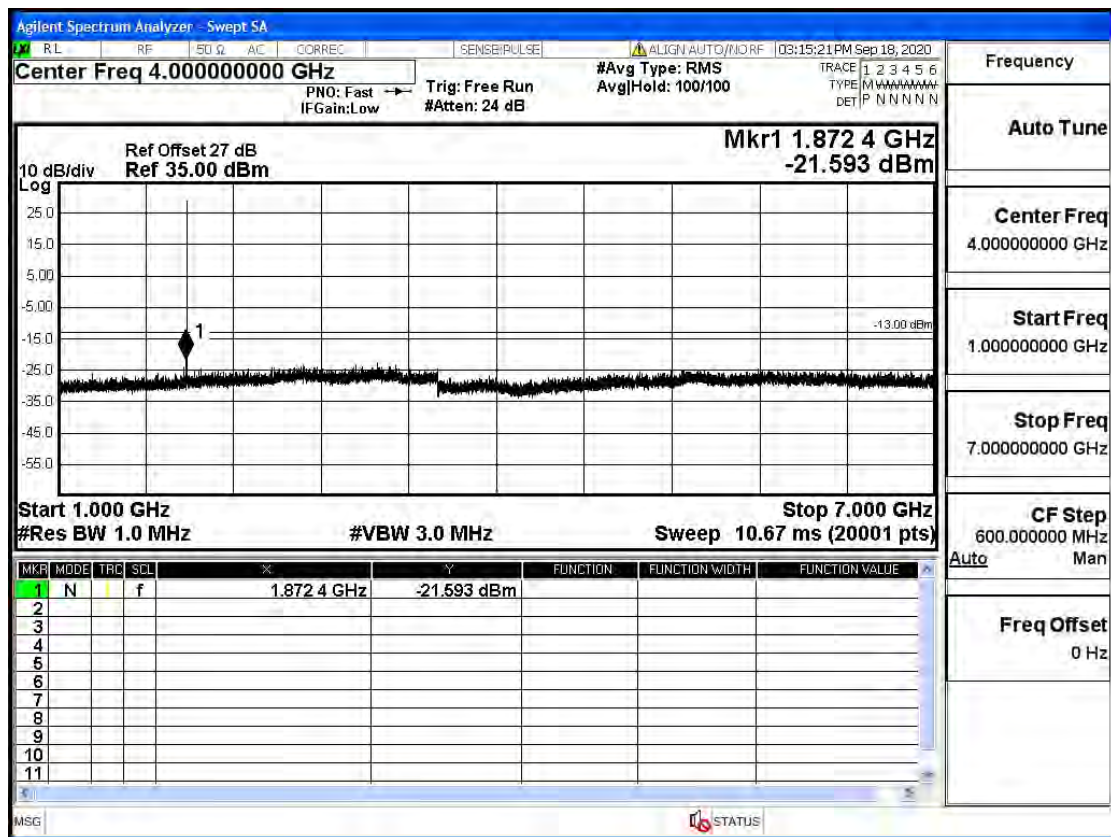

OB2-1.4-1850.7-QPSK-1#HIGH@7GHz-13.6GHz@Pass

OB2-1.4-1850.7-QPSK-1#HIGH@13.6GHz-20GHz@Pass

OB2-1.4-1880-QPSK-6#LOW@30mHz-1GHz@Pass

OB2-1.4-1880-QPSK-6#LOW@1GHz-7GHz@Pass

OB2-1.4-1880-QPSK-6#LOW@7GHz-13.6GHz@Pass