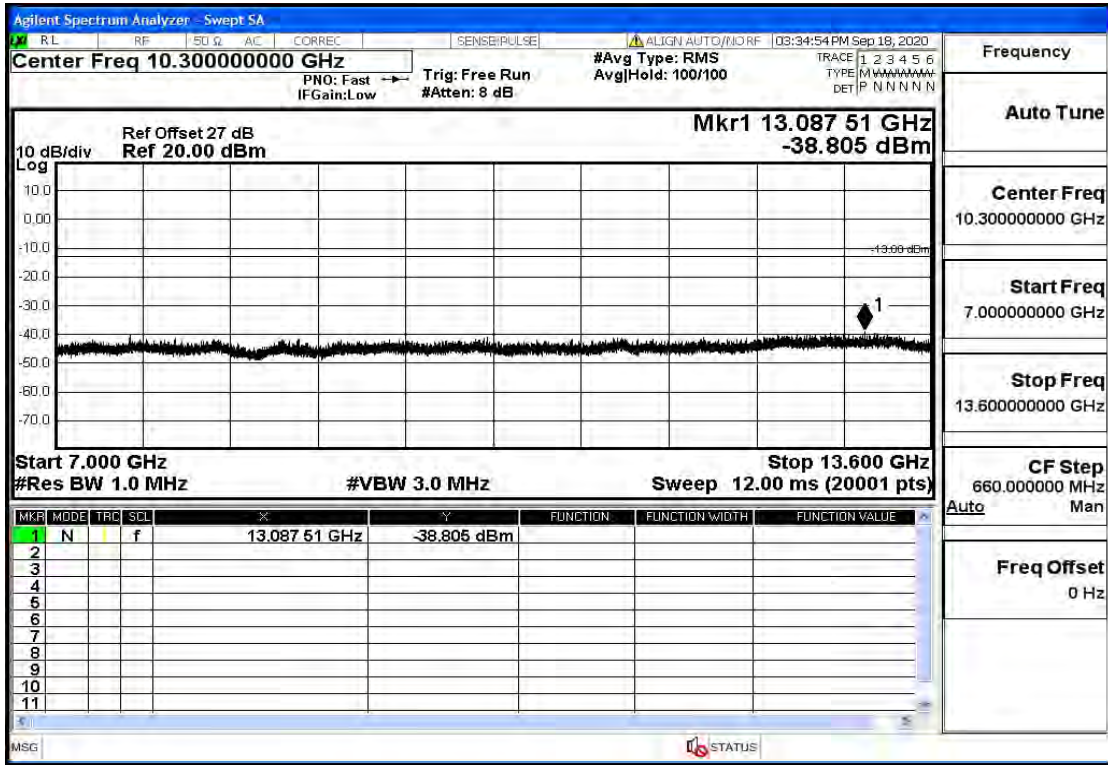

OB2-3-1880-QPSK-1#HIGH@1GHz-7GHz@Pass

OB2-3-1880-QPSK-1#HIGH@7GHz-13.6GHz@Pass

OB2-3-1880-QPSK-1#HIGH@13.6GHz-20GHz@Pass

OB2-3-1908.5-QPSK-15#LOW@30MHz-1GHz@Pass

OB2-3-1908.5-QPSK-15#LOW@1GHz-7GHz@Pass

OB2-3-1908.5-QPSK-15#LOW@7GHz-13.6GHz@Pass