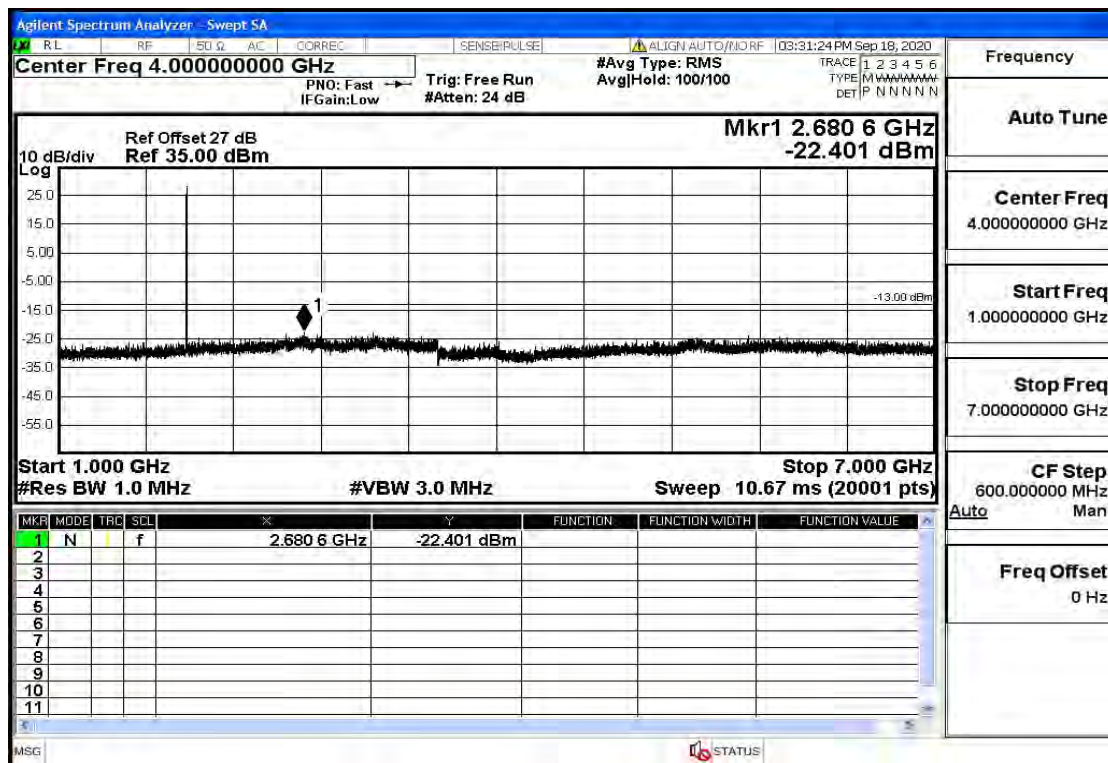

OB2-3-1880-QPSK-15#LOW@13.6GHz-20GHz@Pass

OB2-3-1880-QPSK-1#LOW@30mHz-1GHz@Pass

OB2-3-1880-QPSK-1#LOW@1GHz-7GHz@Pass

OB2-3-1880-QPSK-1#LOW@7GHz-13.6GHz@Pass

OB2-3-1880-QPSK-1#LOW@13.6GHz-20GHz@Pass

OB2-3-1880-QPSK-1#HIGH@30mHz-1GHz@Pass