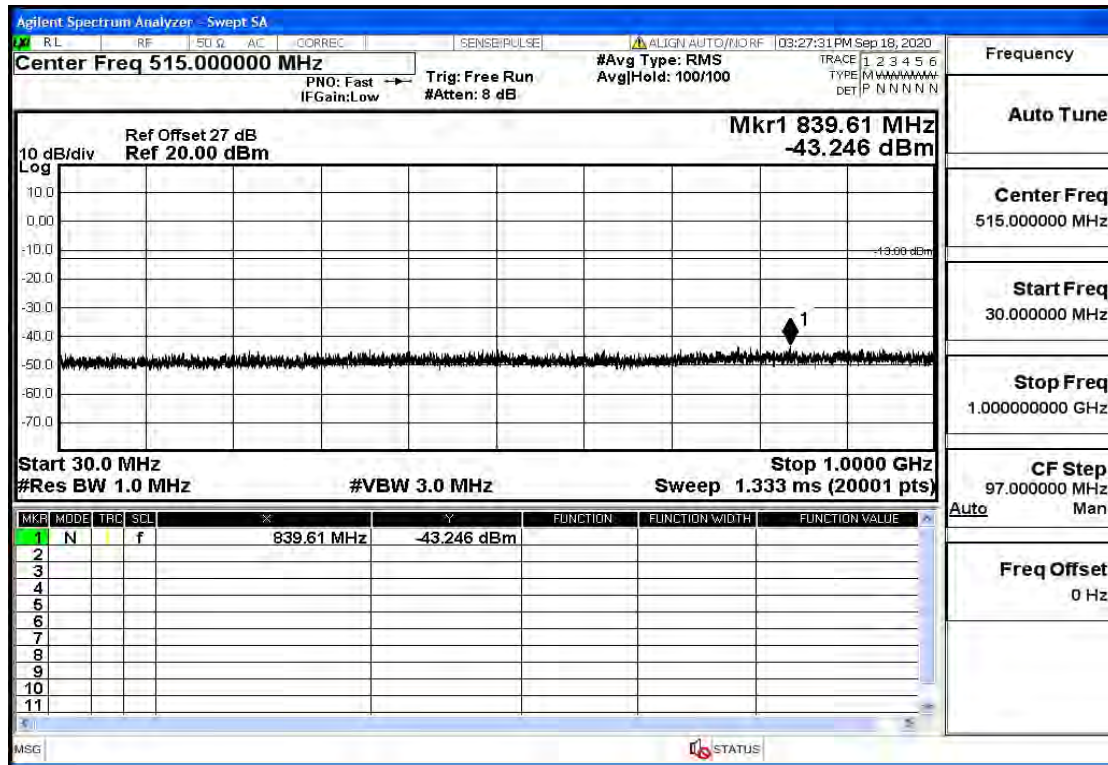

OB2-3-1851.5-QPSK-1#LOW@30mHz-1GHz@Pass

OB2-3-1851.5-QPSK-1#LOW@1GHz-7GHz@Pass

OB2-3-1851.5-QPSK-1#LOW@7GHz-13.6GHz@Pass

OB2-3-1851.5-QPSK-1#LOW@13.6GHz-20GHz@Pass

OB2-3-1851.5-QPSK-1#HIGH@30MHz-1GHz@Pass