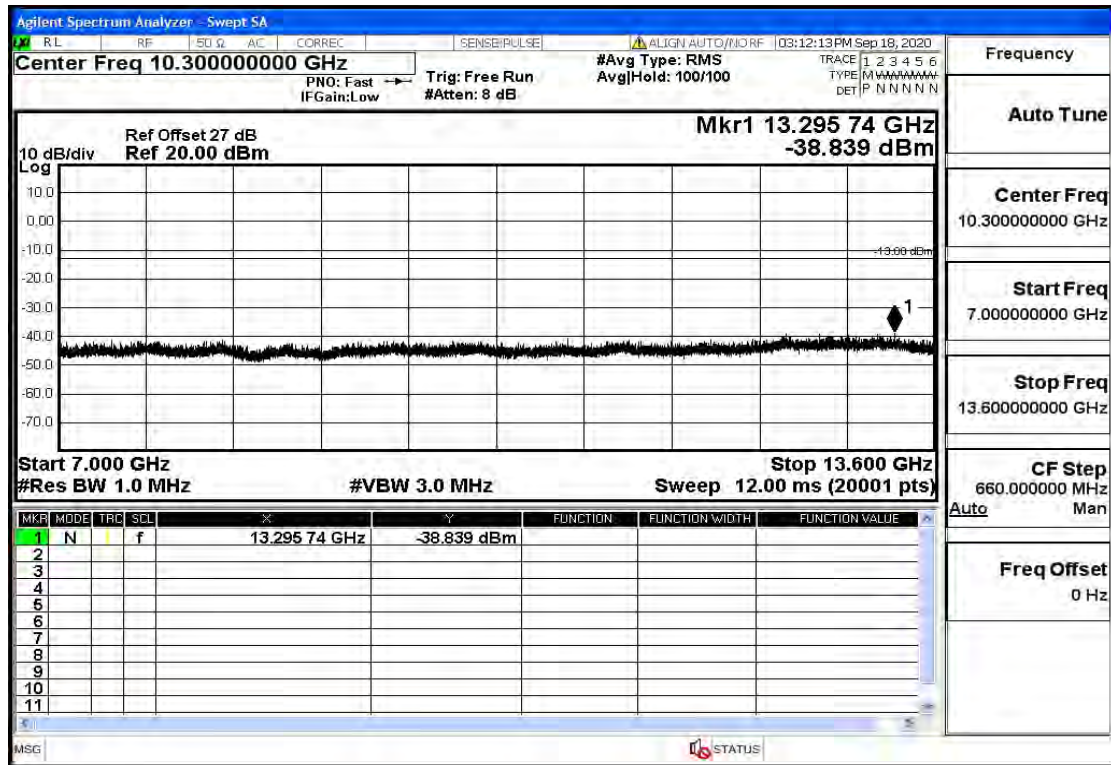

OB2-1.4-1850.7-QPSK-1#LOW@7GHz-13.6GHz@Pass