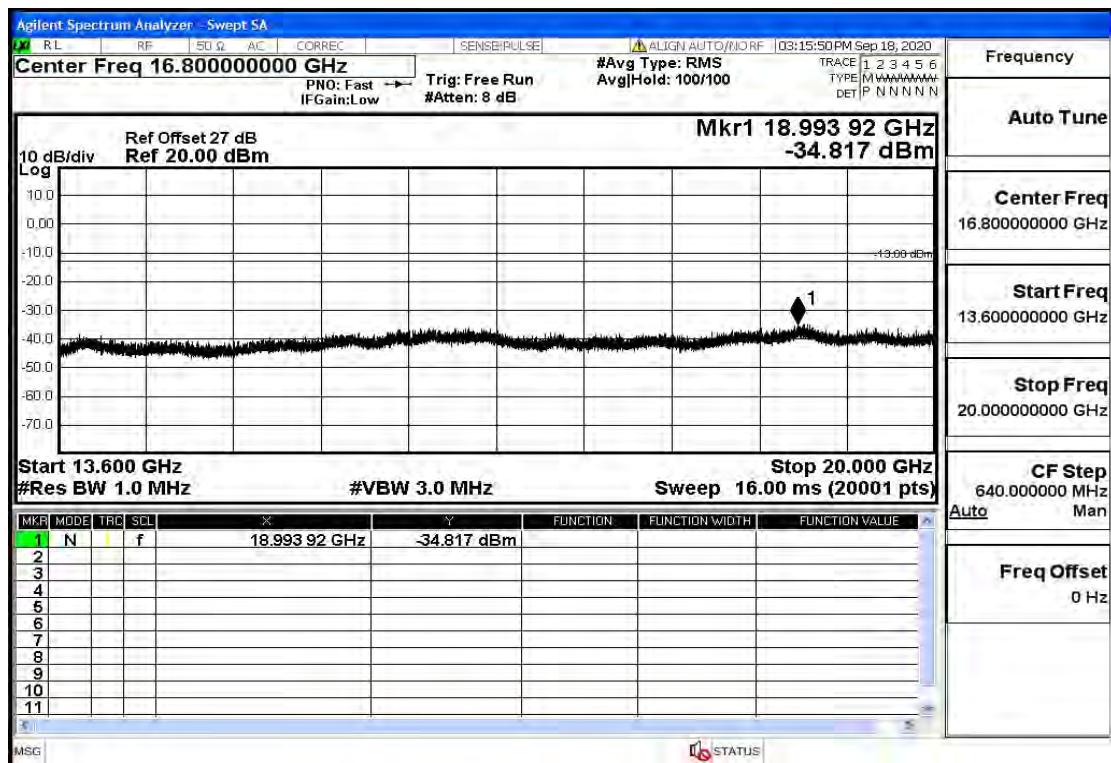

OB2-1.4-1880-QPSK-6#LOW@13.6GHz-20GHz@Pass