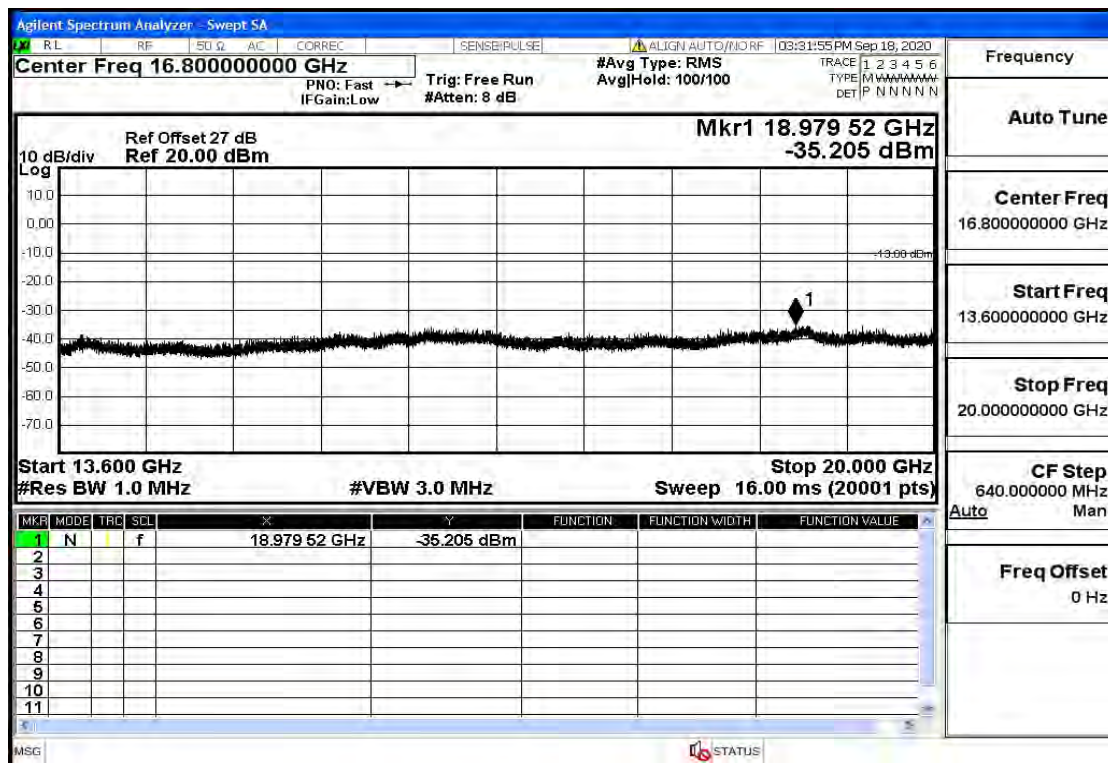

OB2-3-1880-QPSK-15#LOW@13.6GHz-20GHz@Pass

OB2-3-1880-QPSK-1#LOW@30mHz-1GHz@Pass

OB2-3-1880-QPSK-1#LOW@1GHz-7GHz@Pass

OB2-3-1880-QPSK-1#LOW@7GHz-13.6GHz@Pass

OB2-3-1880-QPSK-1#LOW@13.6GHz-20GHz@Pass

OB2-3-1880-QPSK-1#HIGH@30mHz-1GHz@Pass