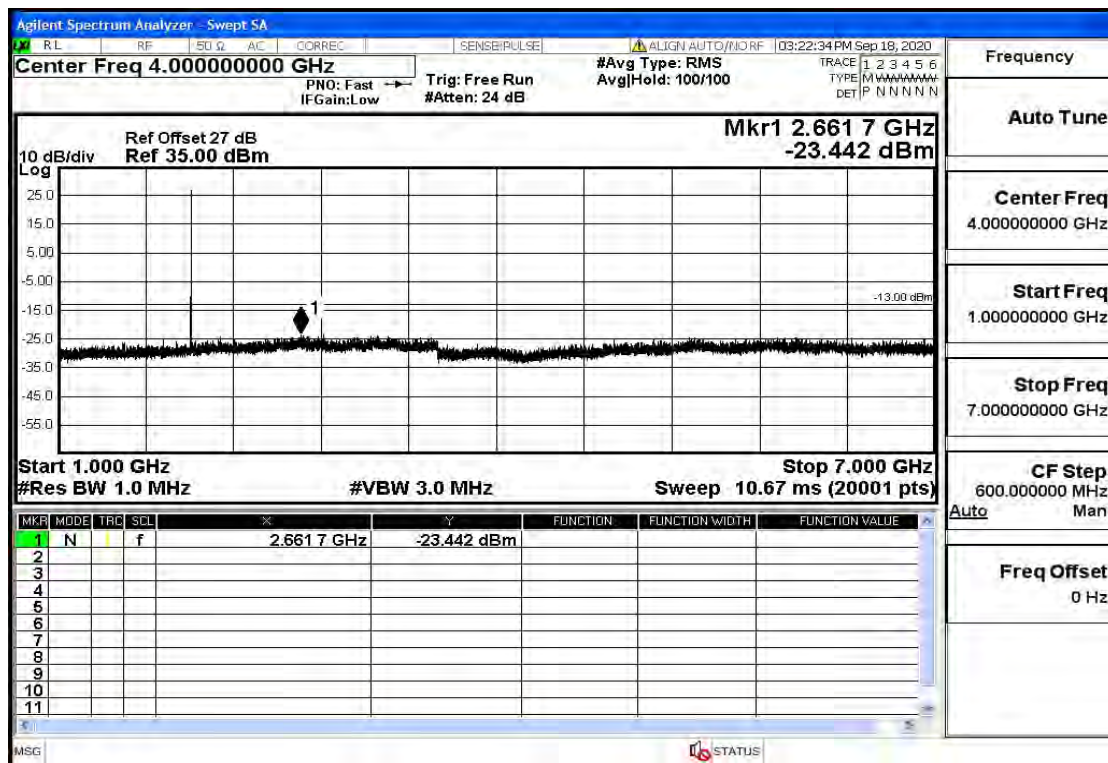

OB2-1.4-1909.3-QPSK-1#LOW@7GHz-13.6GHz@Pass

OB2-1.4-1909.3-QPSK-1#LOW@13.6GHz-20GHz@Pass

OB2-1.4-1909.3-QPSK-1#HIGH@30MHz-1GHz@Pass

OB2-1.4-1909.3-QPSK-1#HIGH@1GHz-7GHz@Pass

OB2-1.4-1909.3-QPSK-1#HIGH@7GHz-13.6GHz@Pass