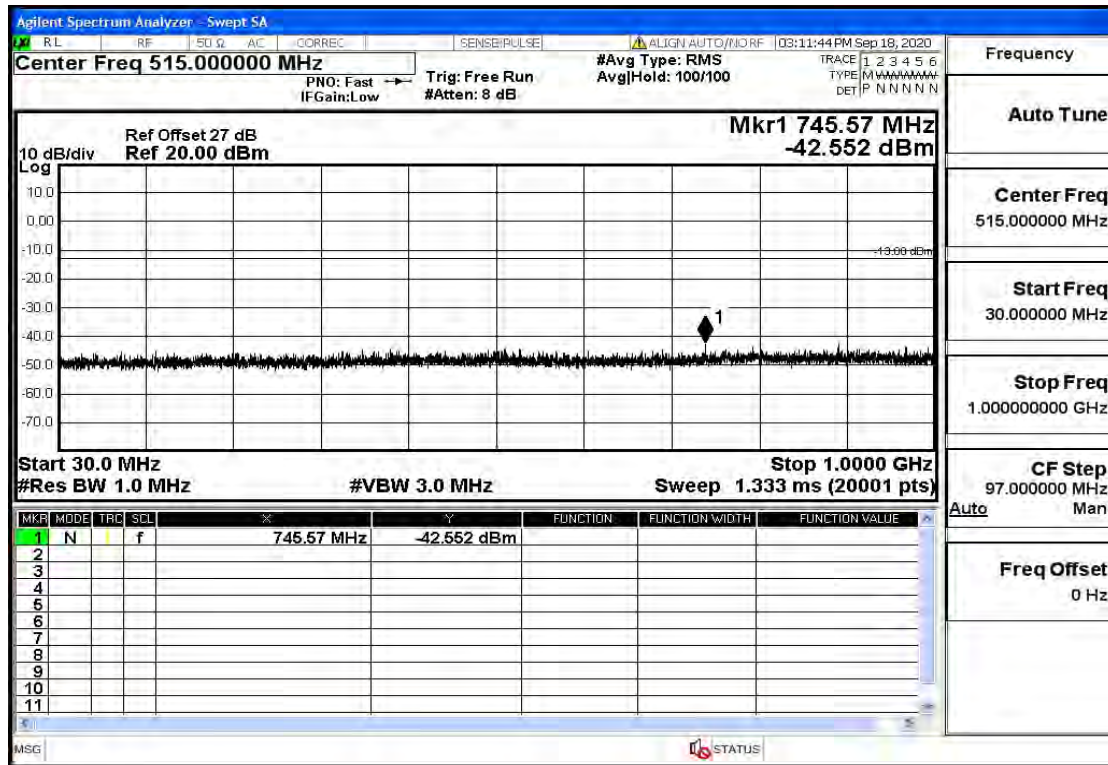

OB2-1.4-1850.7-QPSK-6#LOW@30mHz-1GHz@Pass

OB2-1.4-1850.7-QPSK-6#LOW@1GHz-7GHz@Pass

OB2-1.4-1850.7-QPSK-6#LOW@7GHz-13.6GHz@Pass

OB2-1.4-1850.7-QPSK-6#LOW@13.6GHz-20GHz@Pass

OB2-1.4-1850.7-QPSK-1#LOW@30mHz-1GHz@Pass