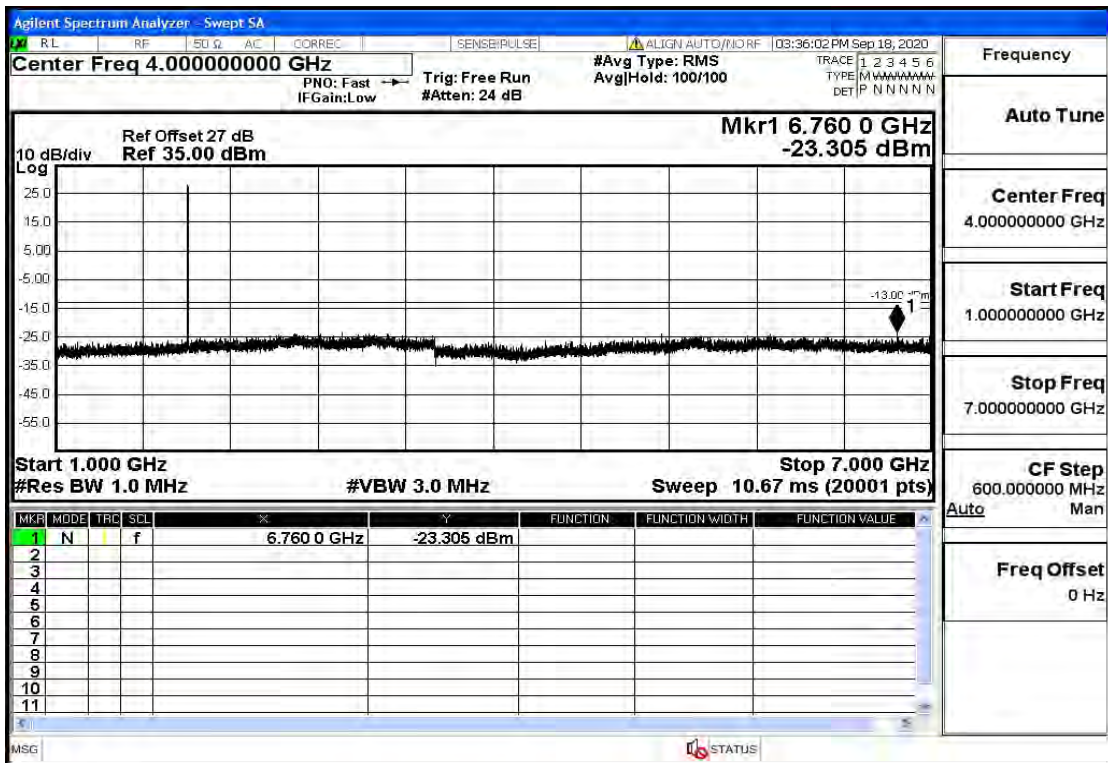

OB2-3-1908.5-QPSK-15#LOW@13.6GHz-20GHz@Pass

OB2-3-1908.5-QPSK-1#LOW@30mHz-1GHz@Pass

OB2-3-1908.5-QPSK-1#LOW@1GHz-7GHz@Pass

OB2-3-1908.5-QPSK-1#LOW@7GHz-13.6GHz@Pass

OB2-3-1908.5-QPSK-1#LOW@13.6GHz-20GHz@Pass