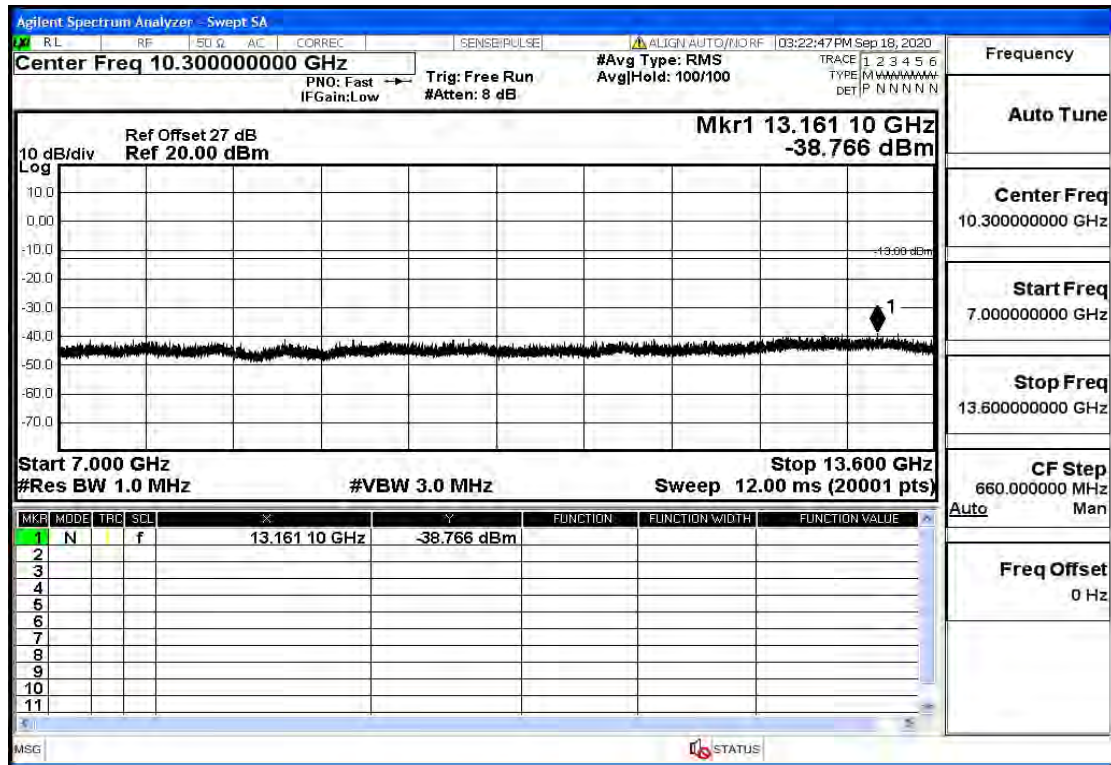

OB2-1.4-1909.3-QPSK-1#LOW@7GHz-13.6GHz@Pass

OB2-1.4-1909.3-QPSK-1#LOW@13.6GHz-20GHz@Pass

OB2-1.4-1909.3-QPSK-1#HIGH@30MHz-1GHz@Pass

OB2-1.4-1909.3-QPSK-1#HIGH@1GHz-7GHz@Pass

OB2-1.4-1909.3-QPSK-1#HIGH@7GHz-13.6GHz@Pass