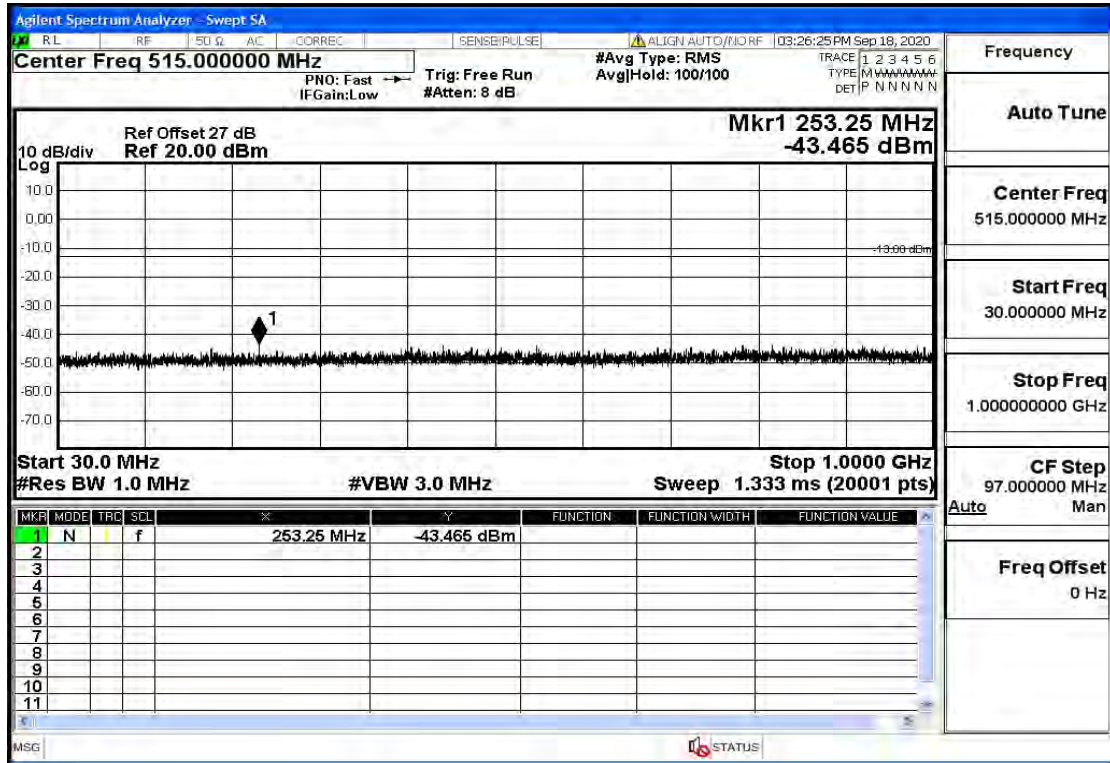

OB2-3-1851.5-QPSK-1#LOW@30mHz-1GHz@Pass