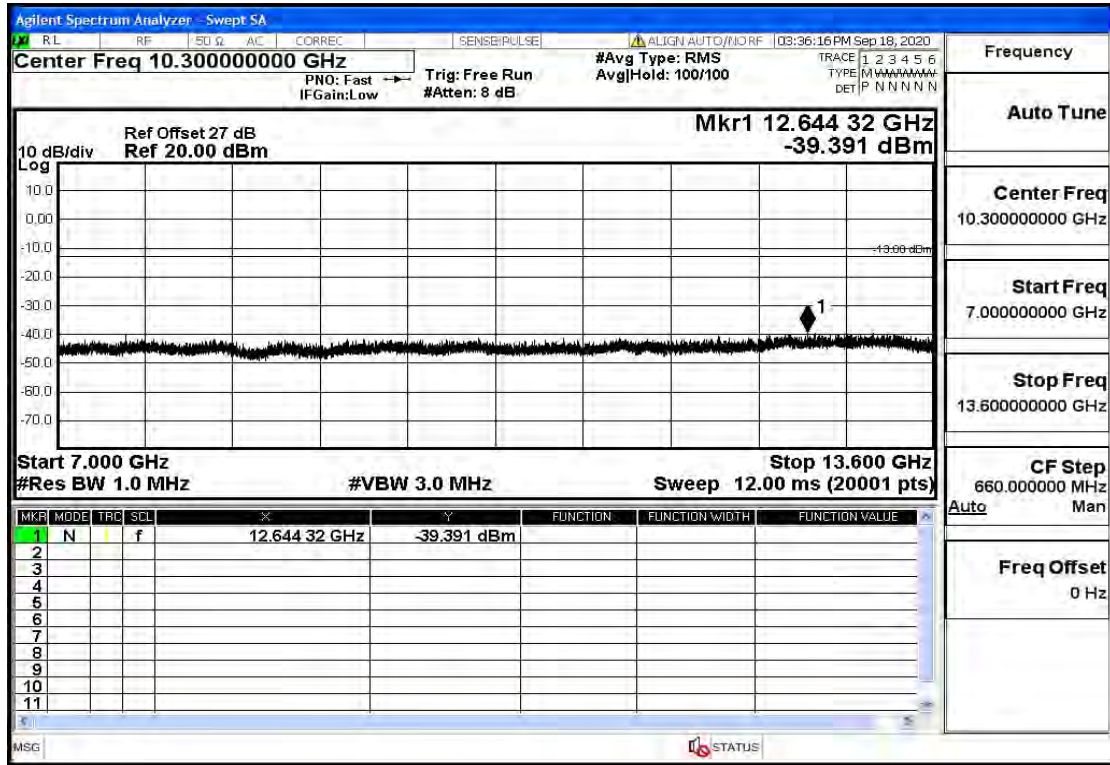

OB2-3-1908.5-QPSK-15#LOW@13.6GHz-20GHz@Pass

OB2-3-1908.5-QPSK-1#LOW@30mHz-1GHz@Pass

OB2-3-1908.5-QPSK-1#LOW@1GHz-7GHz@Pass

OB2-3-1908.5-QPSK-1#LOW@7GHz-13.6GHz@Pass

OB2-3-1908.5-QPSK-1#LOW@13.6GHz-20GHz@Pass