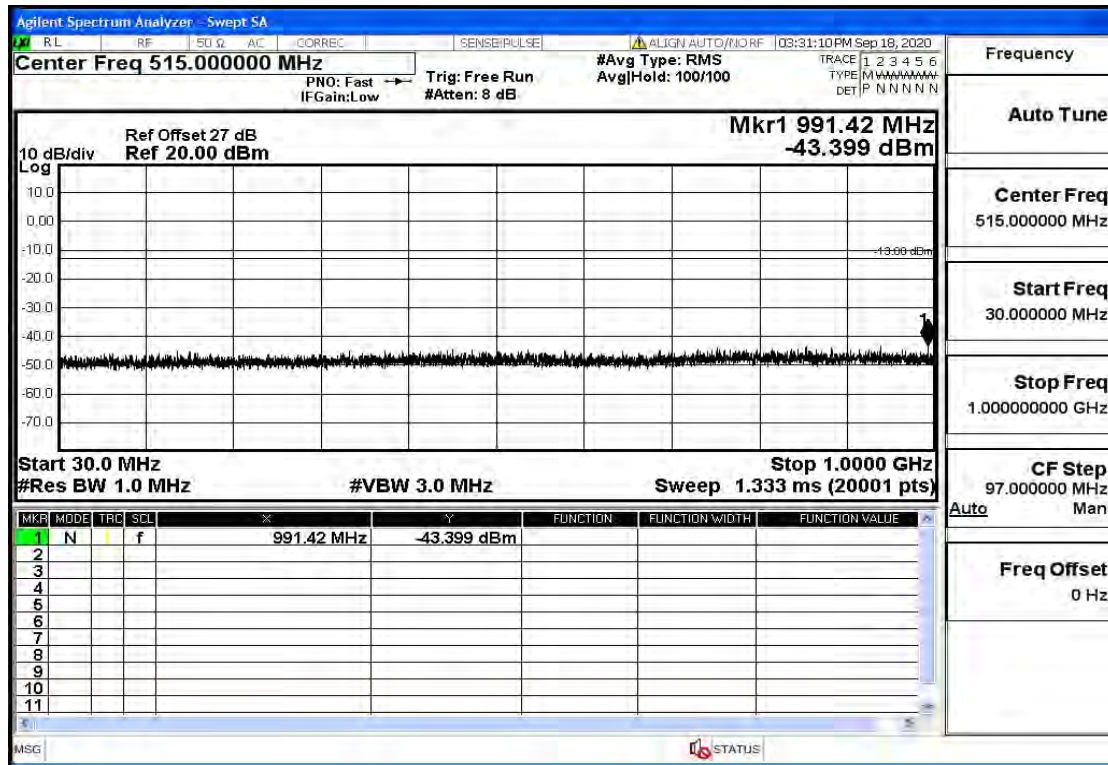

OB2-3-1880-QPSK-1#LOW@30mHz-1GHz@Pass