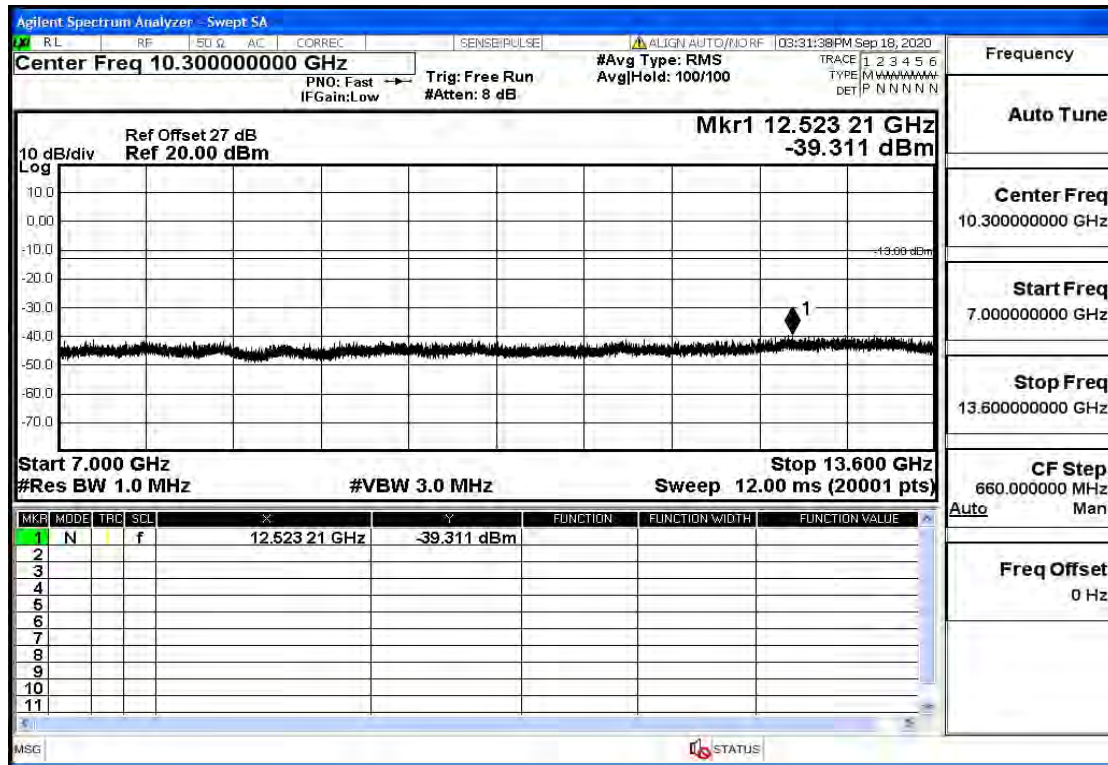

OB2-3-1880-QPSK-15#LOW@13.6GHz-20GHz@Pass

OB2-3-1880-QPSK-1#LOW@30mHz-1GHz@Pass

OB2-3-1880-QPSK-1#LOW@1GHz-7GHz@Pass

OB2-3-1880-QPSK-1#LOW@7GHz-13.6GHz@Pass

OB2-3-1880-QPSK-1#LOW@13.6GHz-20GHz@Pass

OB2-3-1880-QPSK-1#HIGH@30mHz-1GHz@Pass