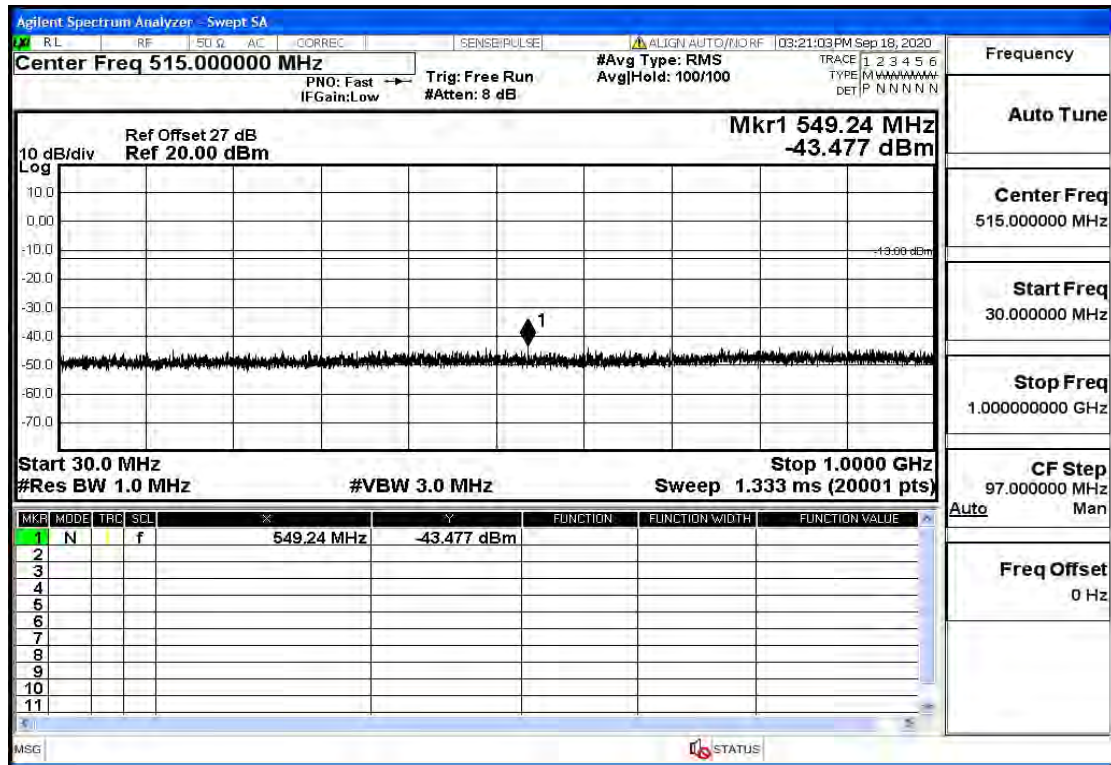

OB2-1.4-1909.3-QPSK-6#LOW@1GHz-7GHz@Pass

OB2-1.4-1909.3-QPSK-6#LOW@7GHz-13.6GHz@Pass

OB2-1.4-1909.3-QPSK-6#LOW@13.6GHz-20GHz@Pass

OB2-1.4-1909.3-QPSK-1#LOW@30mHz-1GHz@Pass

OB2-1.4-1909.3-QPSK-1#LOW@1GHz-7GHz@Pass