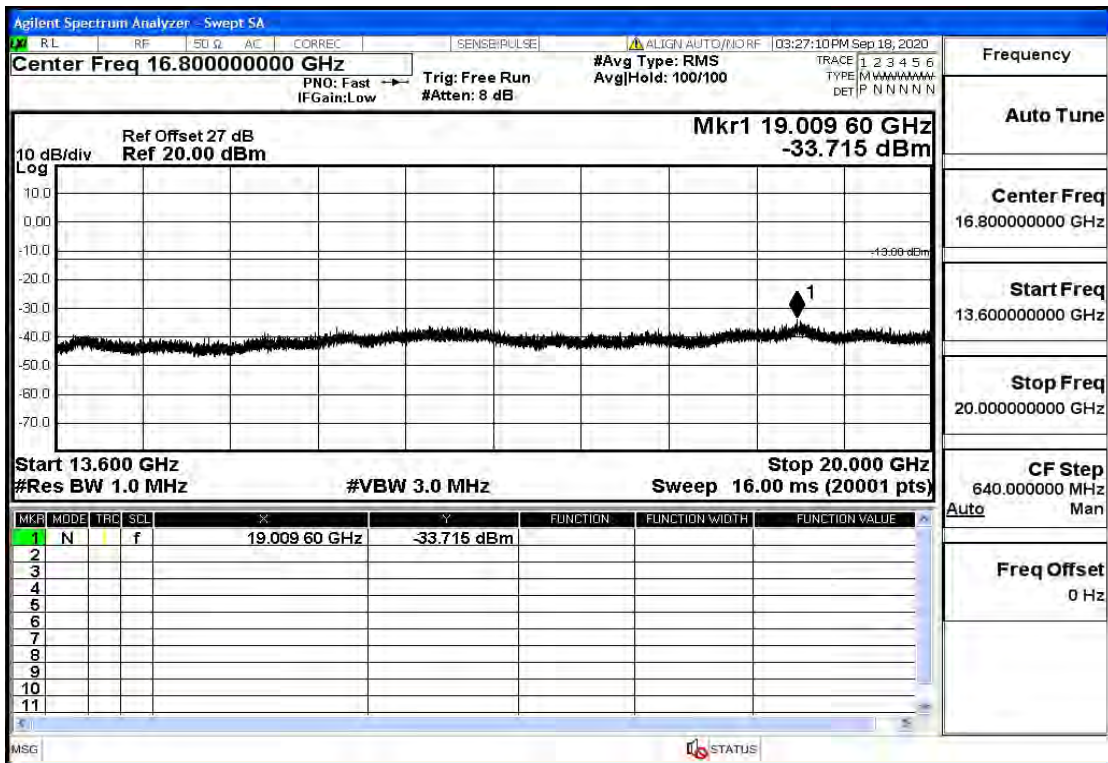

OB2-3-1851.5-QPSK-1#LOW@30mHz-1GHz@Pass

OB2-3-1851.5-QPSK-1#LOW@1GHz-7GHz@Pass

OB2-3-1851.5-QPSK-1#LOW@7GHz-13.6GHz@Pass

OB2-3-1851.5-QPSK-1#LOW@13.6GHz-20GHz@Pass

OB2-3-1851.5-QPSK-1#HIGH@30MHz-1GHz@Pass