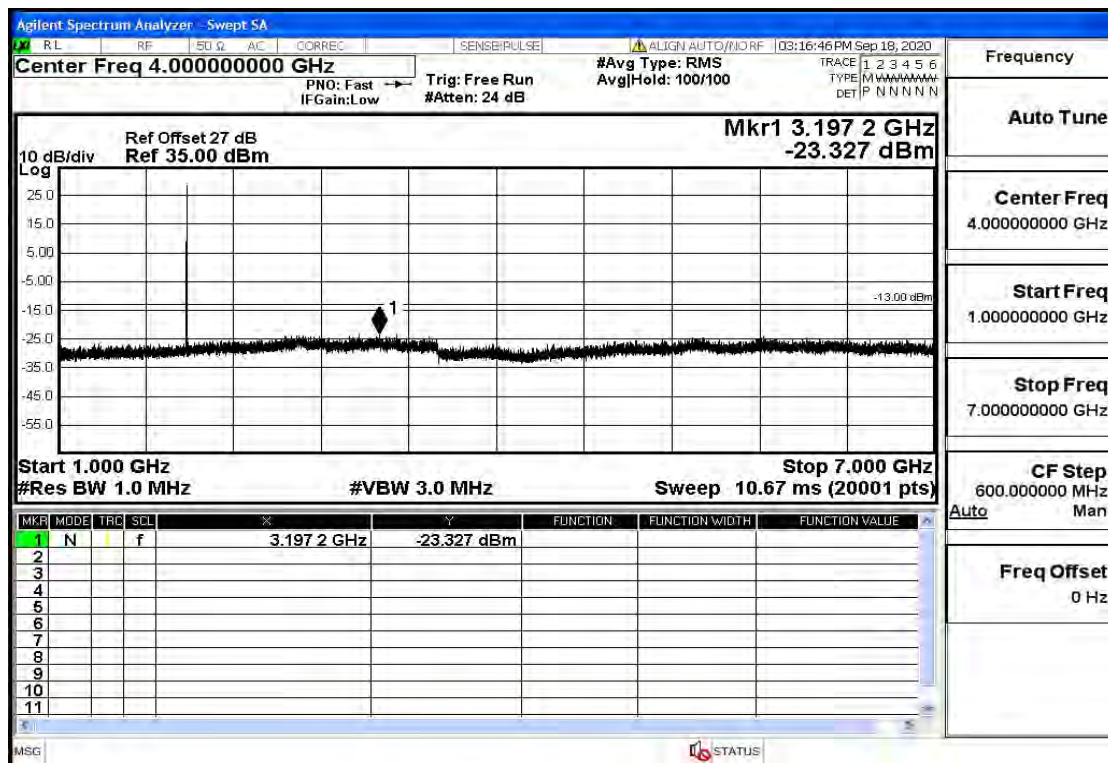

OB2-1.4-1880-QPSK-1#LOW@1GHz-7GHz@Pass