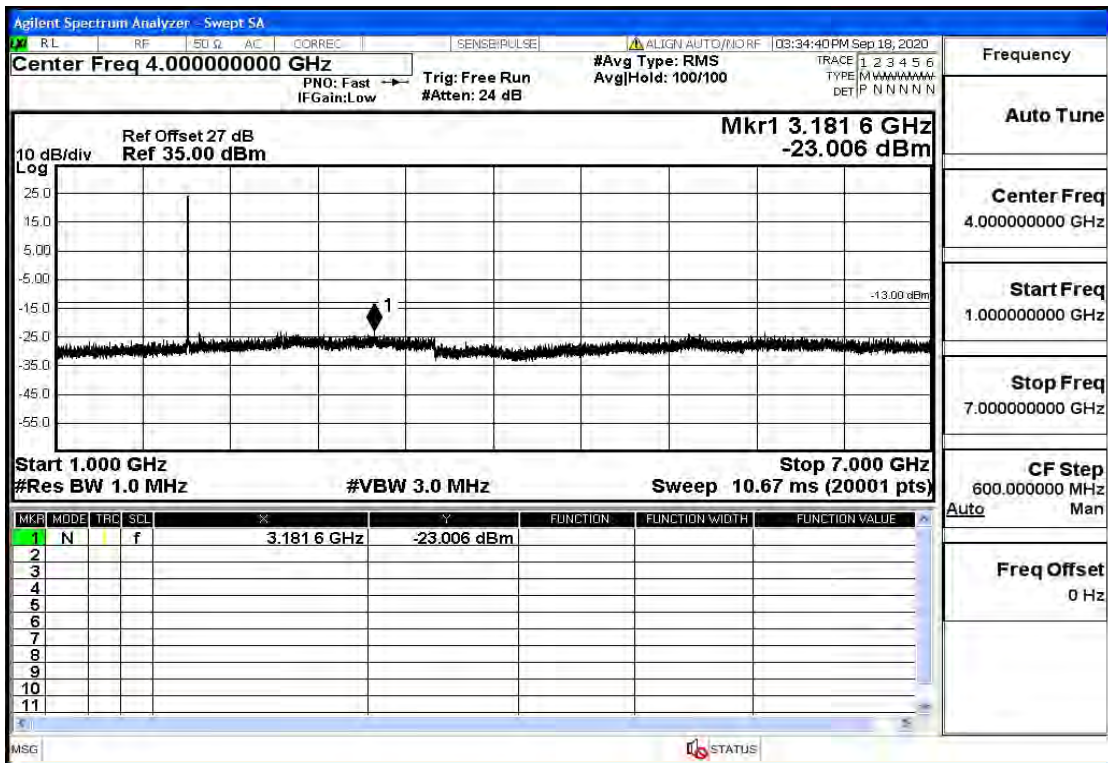

OB2-3-1880-QPSK-1#HIGH@1GHz-7GHz@Pass

OB2-3-1880-QPSK-1#HIGH@7GHz-13.6GHz@Pass

OB2-3-1880-QPSK-1#HIGH@13.6GHz-20GHz@Pass

OB2-3-1908.5-QPSK-15#LOW@30MHz-1GHz@Pass

OB2-3-1908.5-QPSK-15#LOW@1GHz-7GHz@Pass

OB2-3-1908.5-QPSK-15#LOW@7GHz-13.6GHz@Pass