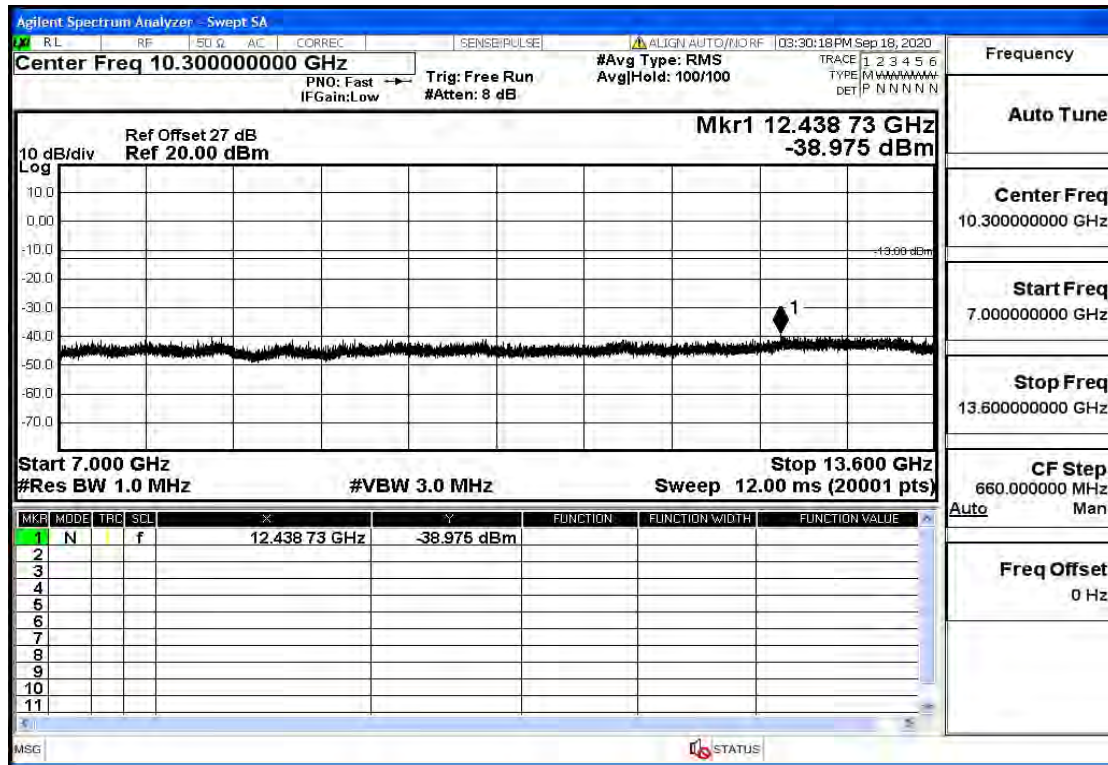

OB2-3-1851.5-QPSK-1#HIGH@1GHz-7GHz@Pass

OB2-3-1851.5-QPSK-1#HIGH@7GHz-13.6GHz@Pass

OB2-3-1851.5-QPSK-1#HIGH@13.6GHz-20GHz@Pass

OB2-3-1880-QPSK-15#LOW@30MHz-1GHz@Pass

OB2-3-1880-QPSK-15#LOW@1GHz-7GHz@Pass

OB2-3-1880-QPSK-15#LOW@7GHz-13.6GHz@Pass