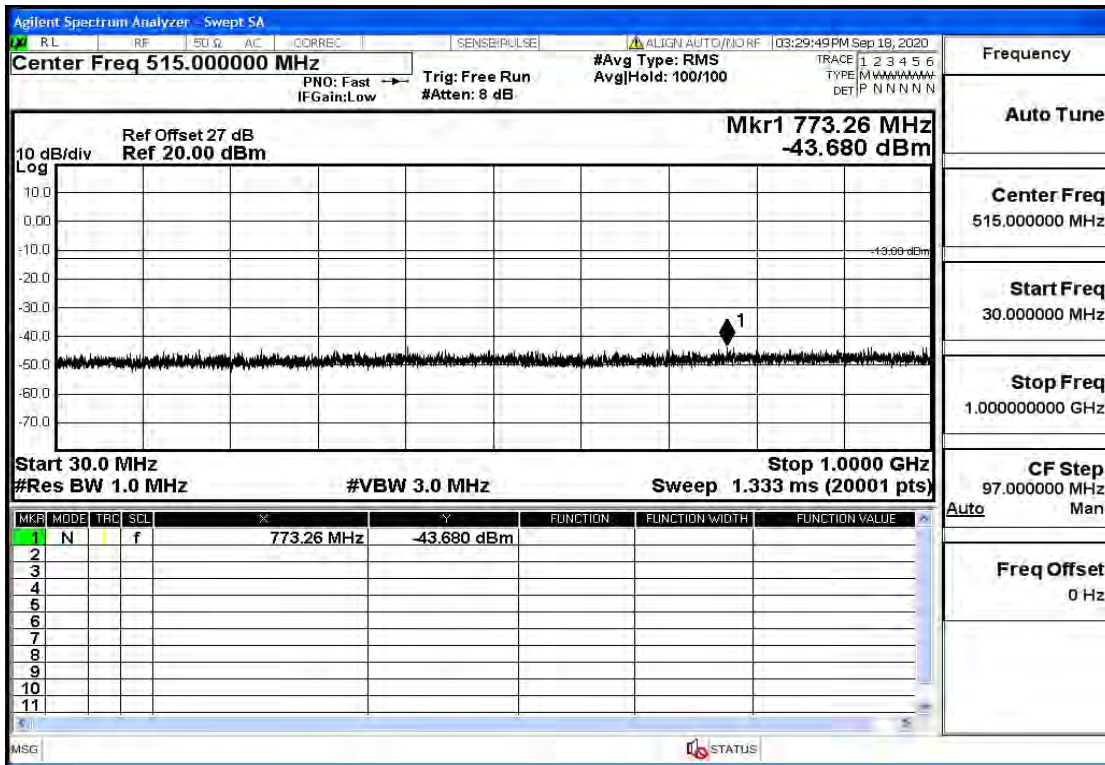

OB2-3-1851.5-QPSK-1#HIGH@1GHz-7GHz@Pass

OB2-3-1851.5-QPSK-1#HIGH@7GHz-13.6GHz@Pass

OB2-3-1851.5-QPSK-1#HIGH@13.6GHz-20GHz@Pass

OB2-3-1880-QPSK-15#LOW@30MHz-1GHz@Pass

OB2-3-1880-QPSK-15#LOW@1GHz-7GHz@Pass

OB2-3-1880-QPSK-15#LOW@7GHz-13.6GHz@Pass