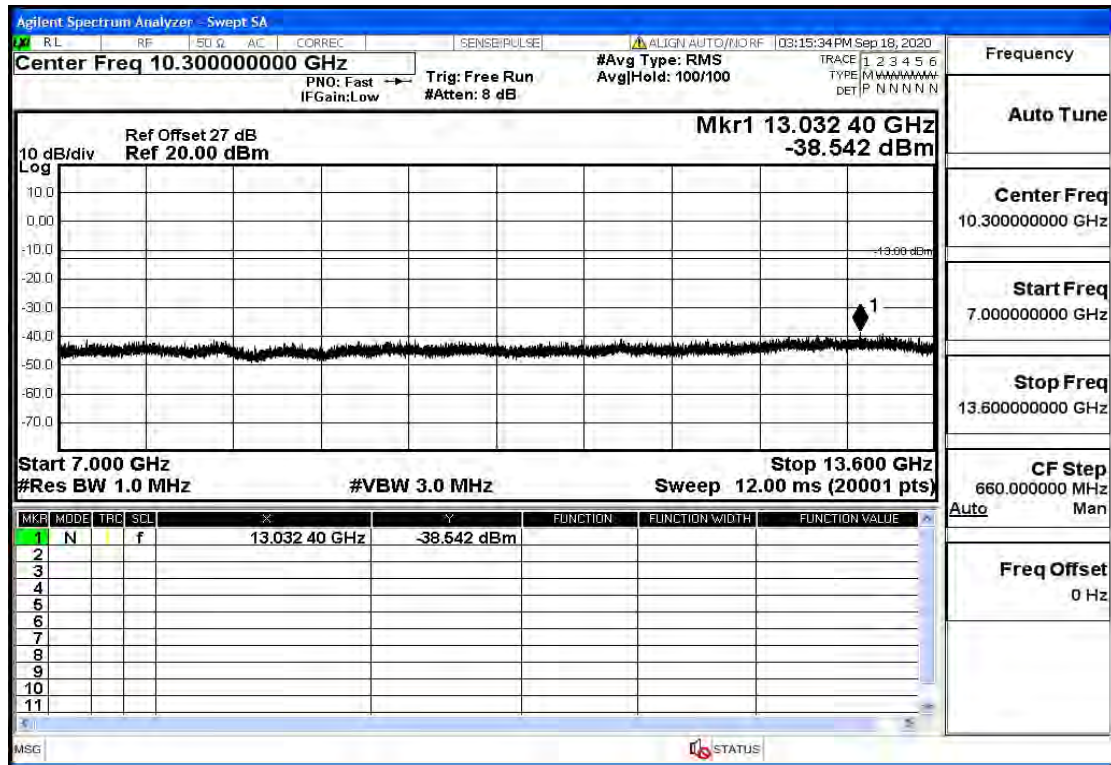

OB2-1.4-1850.7-QPSK-1#HIGH@7GHz-13.6GHz@Pass

OB2-1.4-1850.7-QPSK-1#HIGH@13.6GHz-20GHz@Pass

OB2-1.4-1880-QPSK-6#LOW@30mHz-1GHz@Pass

OB2-1.4-1880-QPSK-6#LOW@1GHz-7GHz@Pass

OB2-1.4-1880-QPSK-6#LOW@7GHz-13.6GHz@Pass