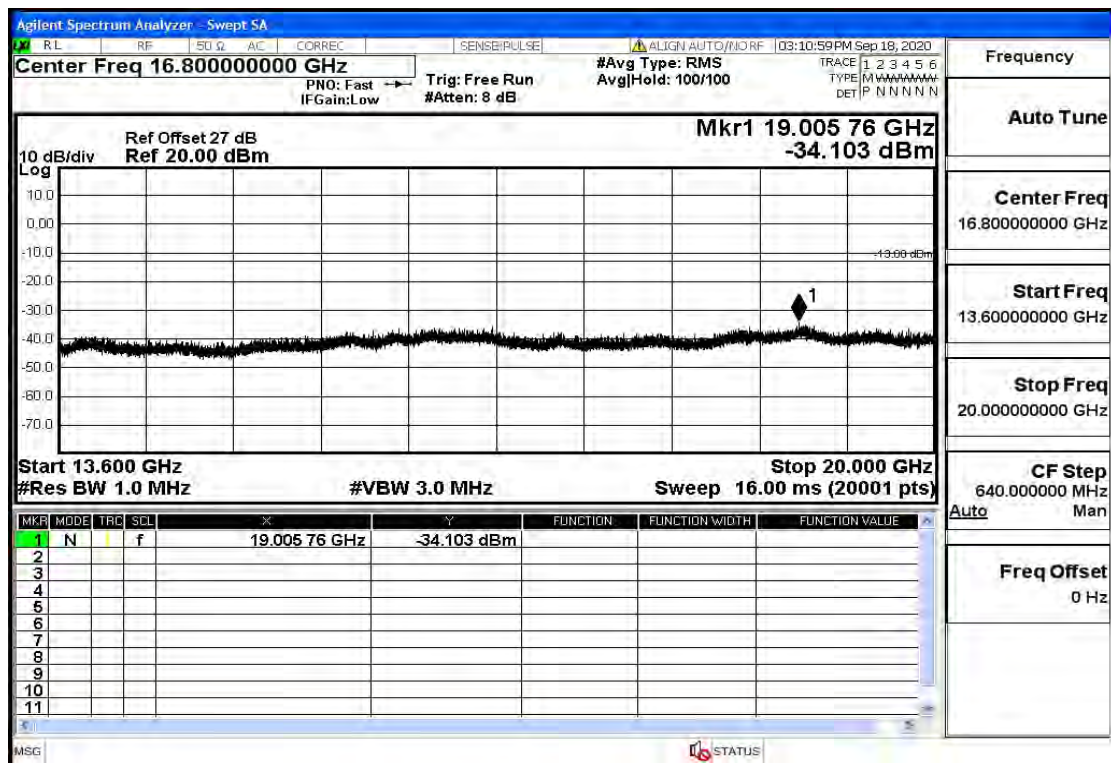

OB2-1.4-1850.7-QPSK-6#LOW@30mHz-1GHz@Pass

OB2-1.4-1850.7-QPSK-6#LOW@1GHz-7GHz@Pass

OB2-1.4-1850.7-QPSK-6#LOW@7GHz-13.6GHz@Pass

OB2-1.4-1850.7-QPSK-6#LOW@13.6GHz-20GHz@Pass

OB2-1.4-1850.7-QPSK-1#LOW@30mHz-1GHz@Pass