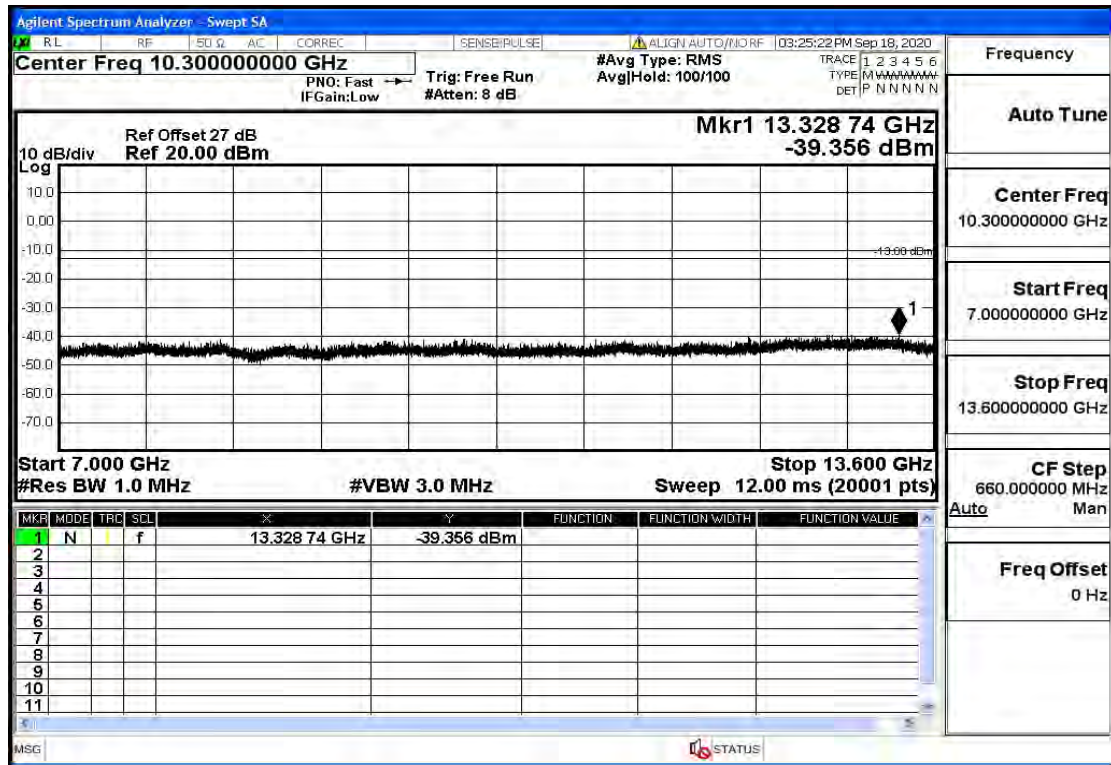

OB2-1.4-1909.3-QPSK-1#HIGH@13.6GHz-20GHz@Pass

OB2-3-1851.5-QPSK-15#LOW@30MHz-1GHz@Pass

OB2-3-1851.5-QPSK-15#LOW@1GHz-7GHz@Pass

OB2-3-1851.5-QPSK-15#LOW@7GHz-13.6GHz@Pass

OB2-3-1851.5-QPSK-15#LOW@13.6GHz-20GHz@Pass