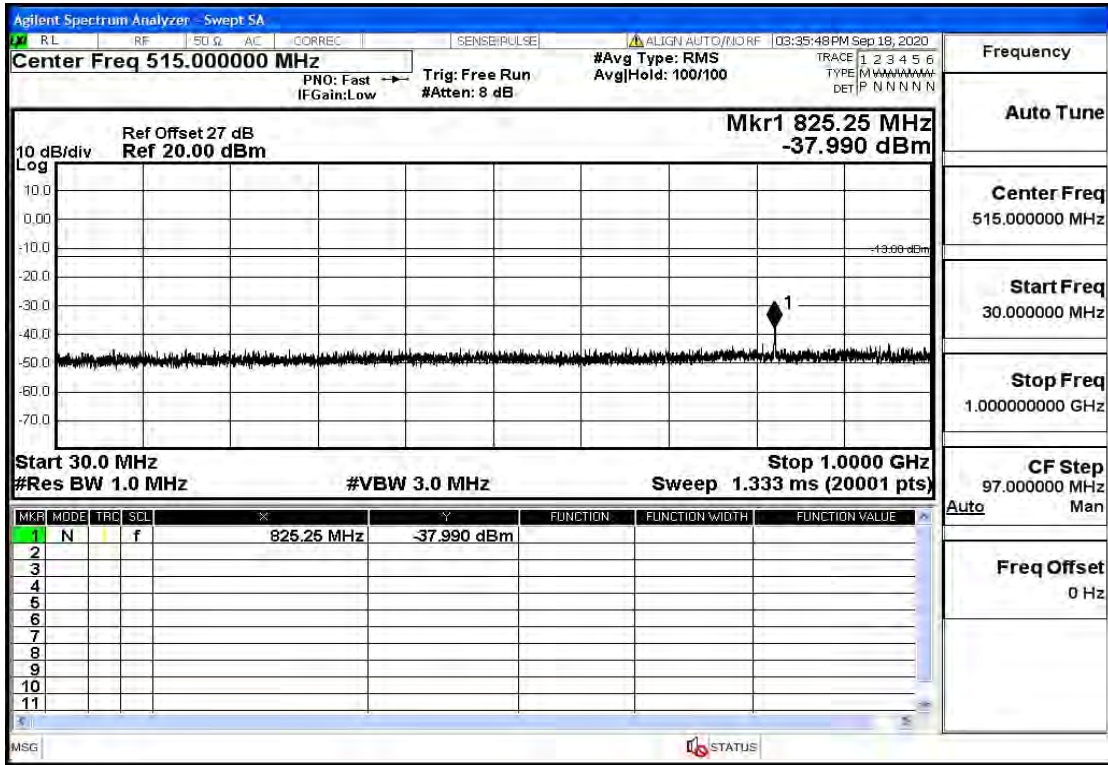

OB2-3-1908.5-QPSK-1#LOW@30mHz-1GHz@Pass