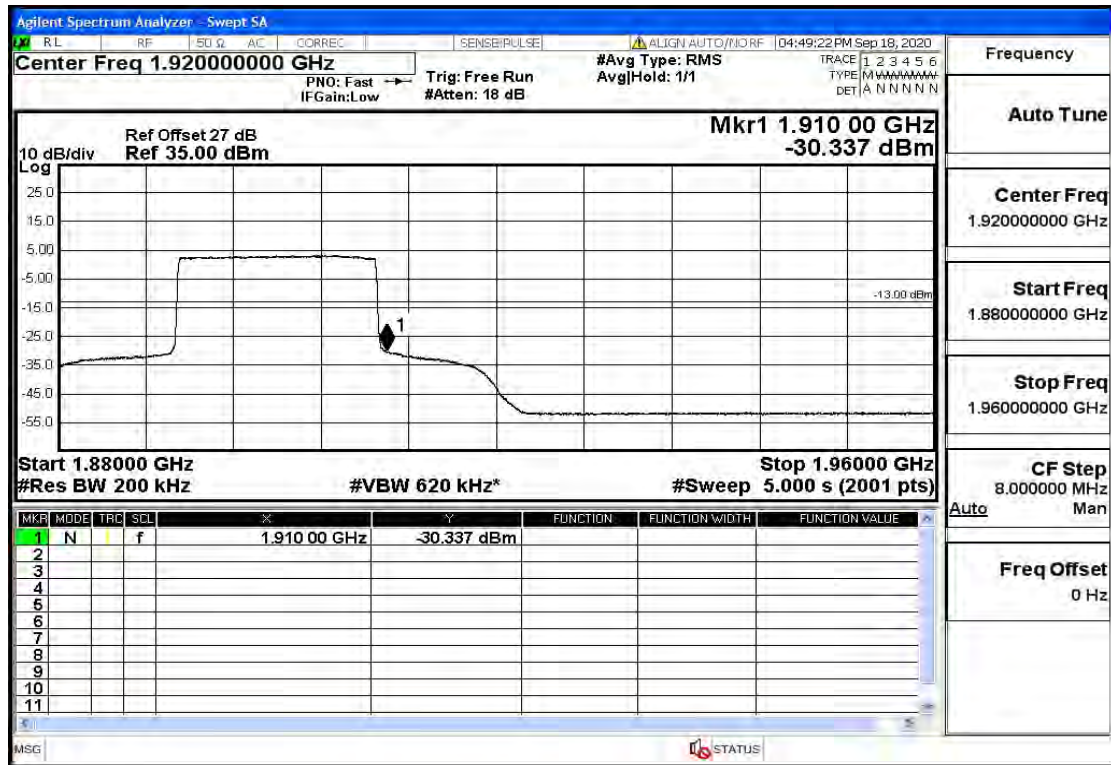

"Band2-20-1860-16QAM-100#LOW@Pass

"Band2-20-1860-16QAM-1#LOW@Pass

"Band2-20-1900-QPSK-100#LOW@Pass

"Band2-20-1900-QPSK-1#HIGH@Pass

"Band2-20-1900-16QAM-100#LOW@Pass

"Band2-20-1900-16QAM-1#HIGH@Pass