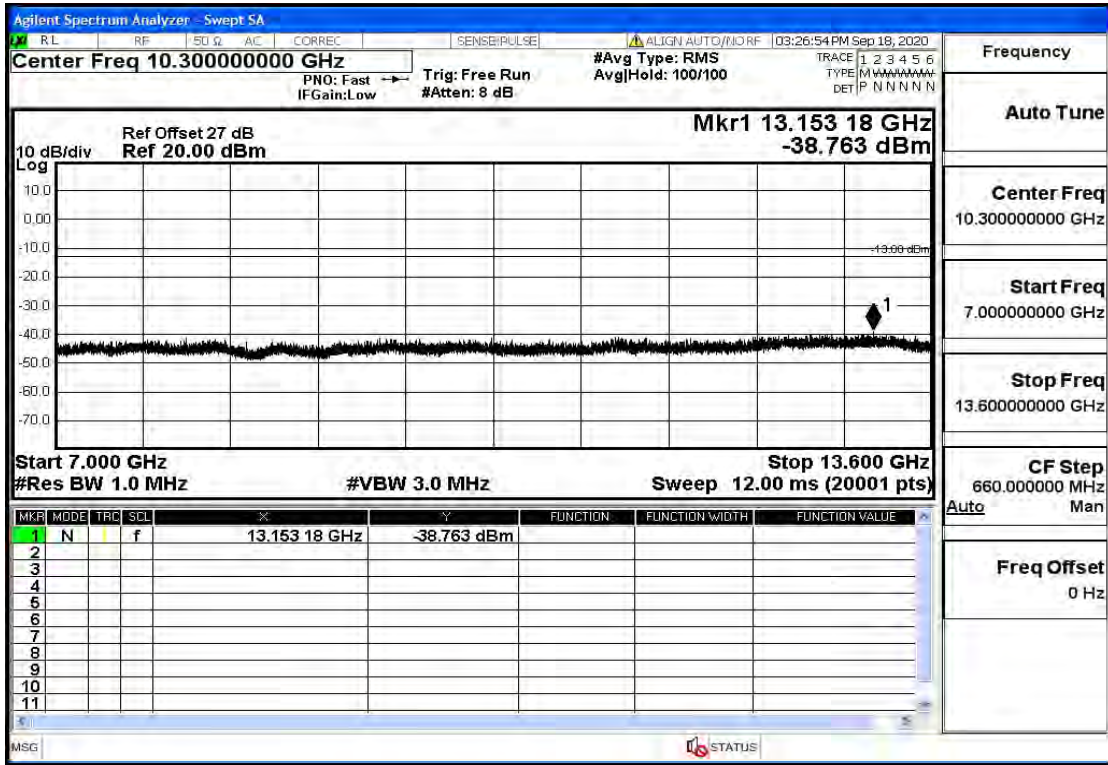

OB2-3-1851.5-QPSK-1#LOW@7GHz-13.6GHz@Pass