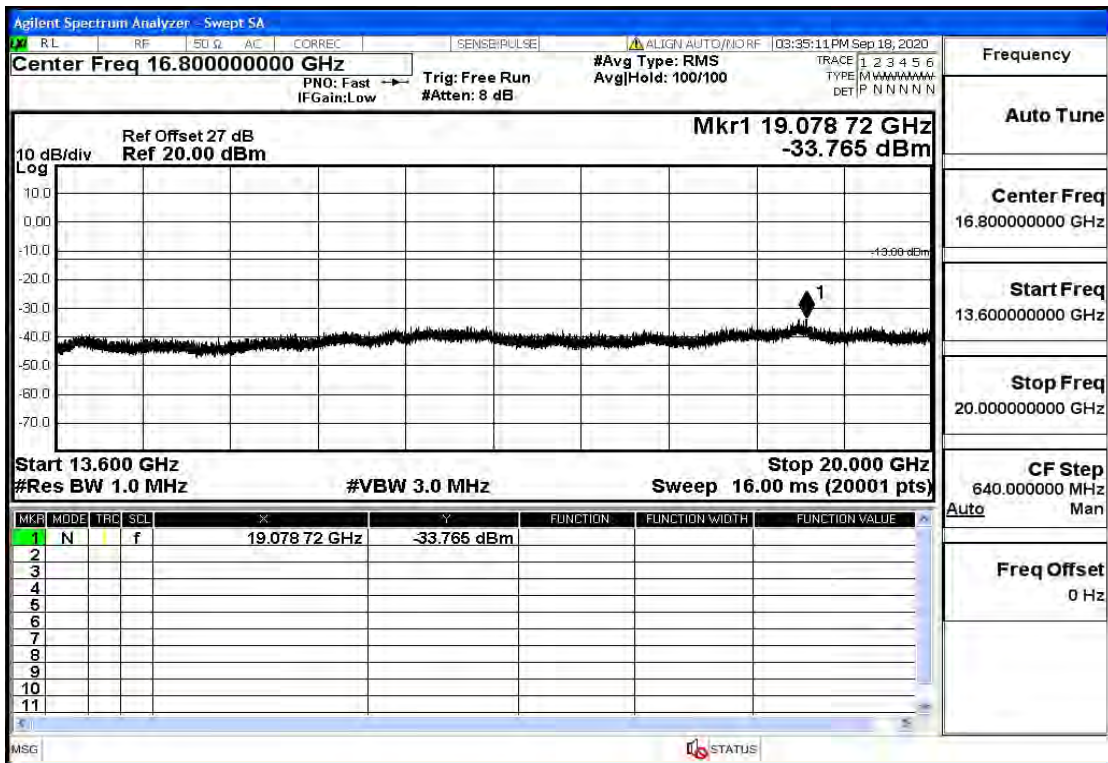

OB2-3-1908.5-QPSK-15#LOW@13.6GHz-20GHz@Pass