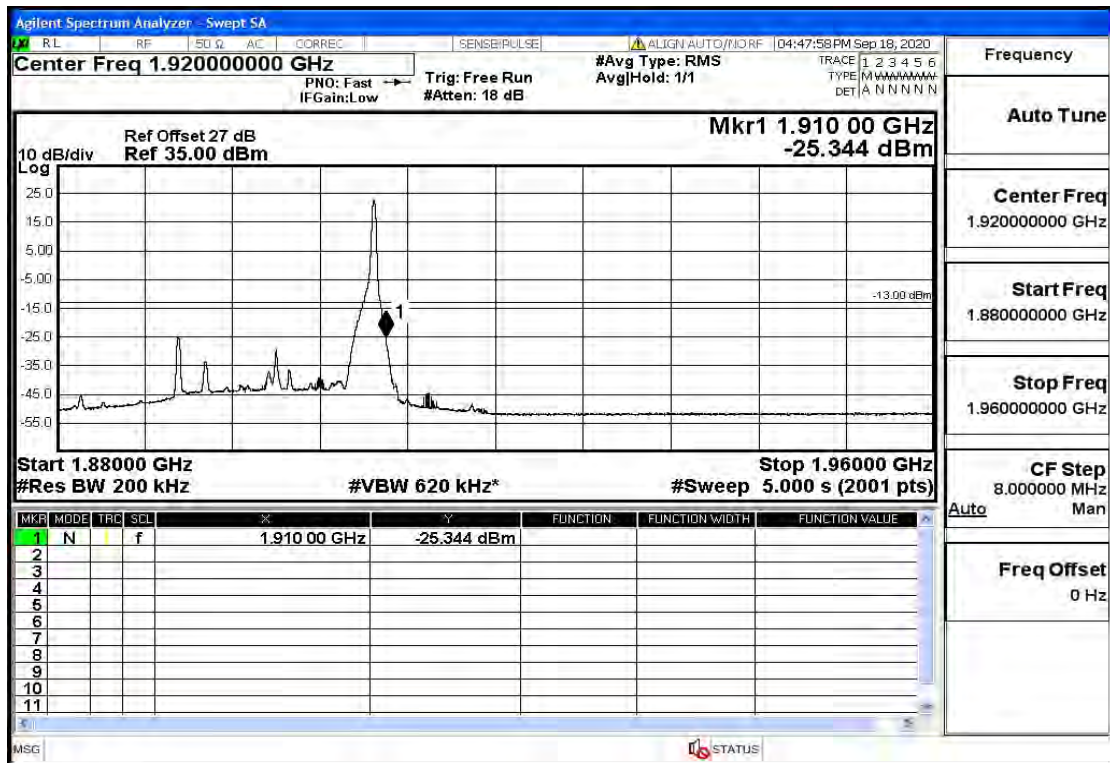

"Band2-20-1860-16QAM-100#LOW@Pass

"Band2-20-1860-16QAM-1#LOW@Pass

"Band2-20-1900-QPSK-100#LOW@Pass

"Band2-20-1900-QPSK-1#HIGH@Pass

"Band2-20-1900-16QAM-100#LOW@Pass

"Band2-20-1900-16QAM-1#HIGH@Pass