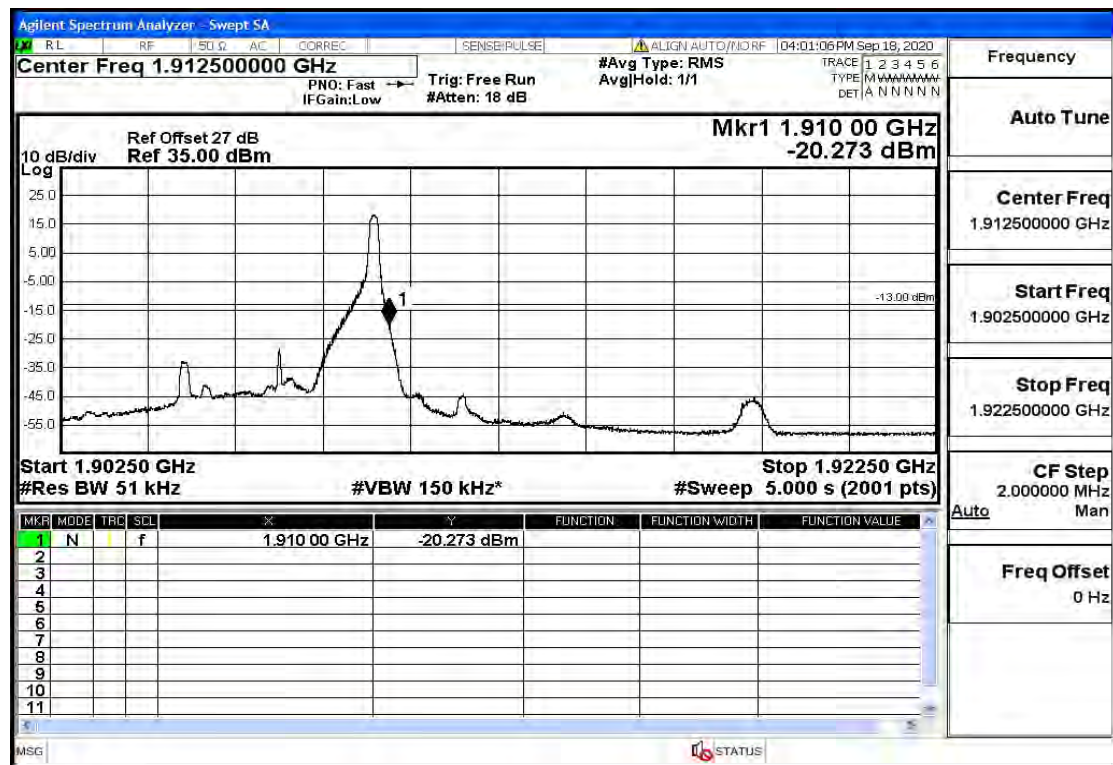

"Band2-5-1907.5-16QAM-1#HIGH@Pass