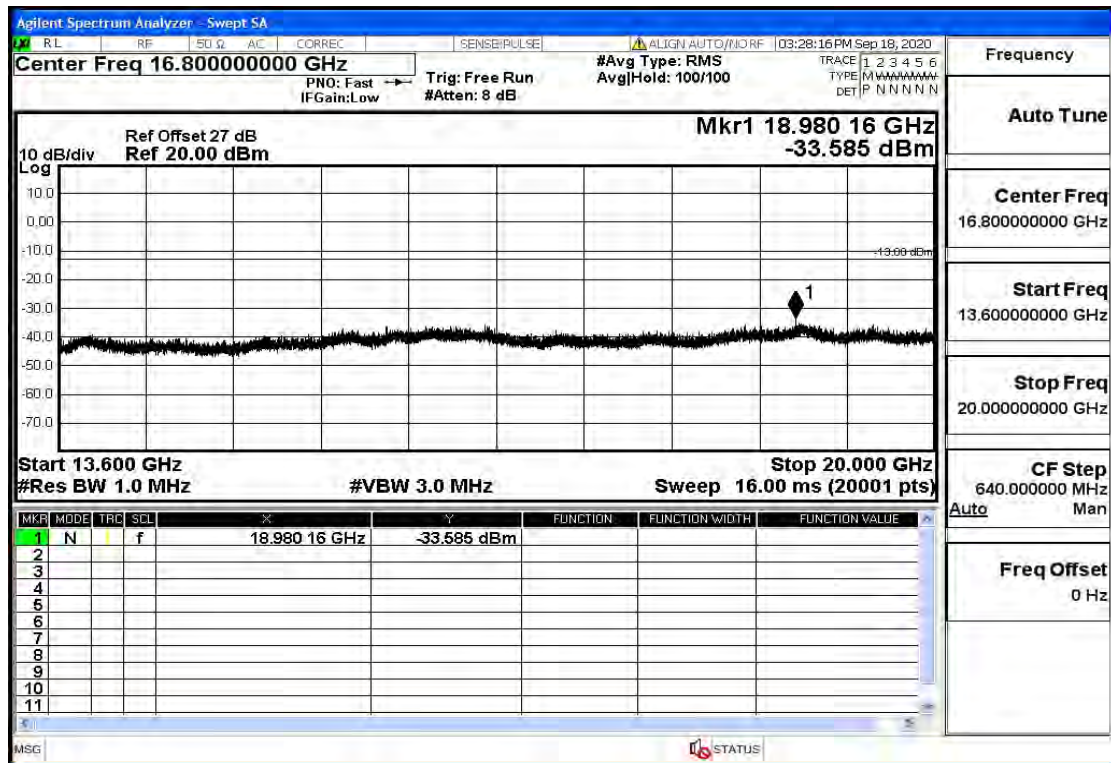

OB2-3-1851.5-QPSK-1#HIGH@1GHz-7GHz@Pass

OB2-3-1851.5-QPSK-1#HIGH@7GHz-13.6GHz@Pass

OB2-3-1851.5-QPSK-1#HIGH@13.6GHz-20GHz@Pass

OB2-3-1880-QPSK-15#LOW@30MHz-1GHz@Pass

OB2-3-1880-QPSK-15#LOW@1GHz-7GHz@Pass

OB2-3-1880-QPSK-15#LOW@7GHz-13.6GHz@Pass