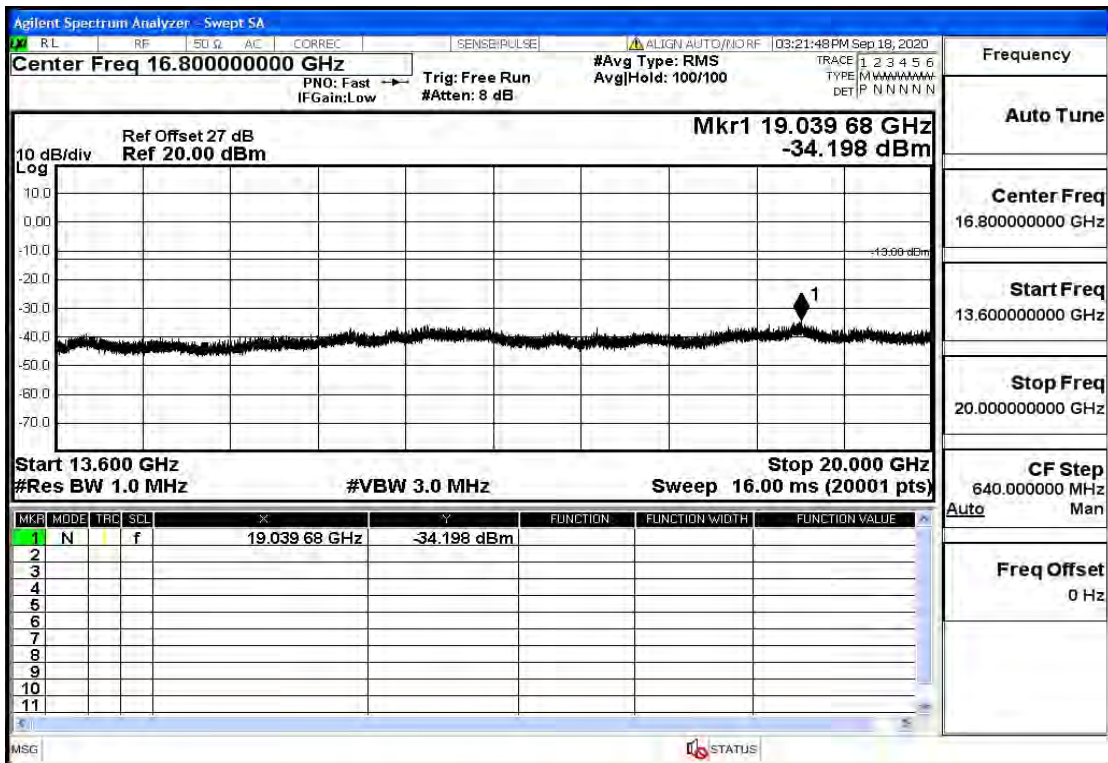

OB2-1.4-1909.3-QPSK-1#LOW@13.6GHz-20GHz@Pass