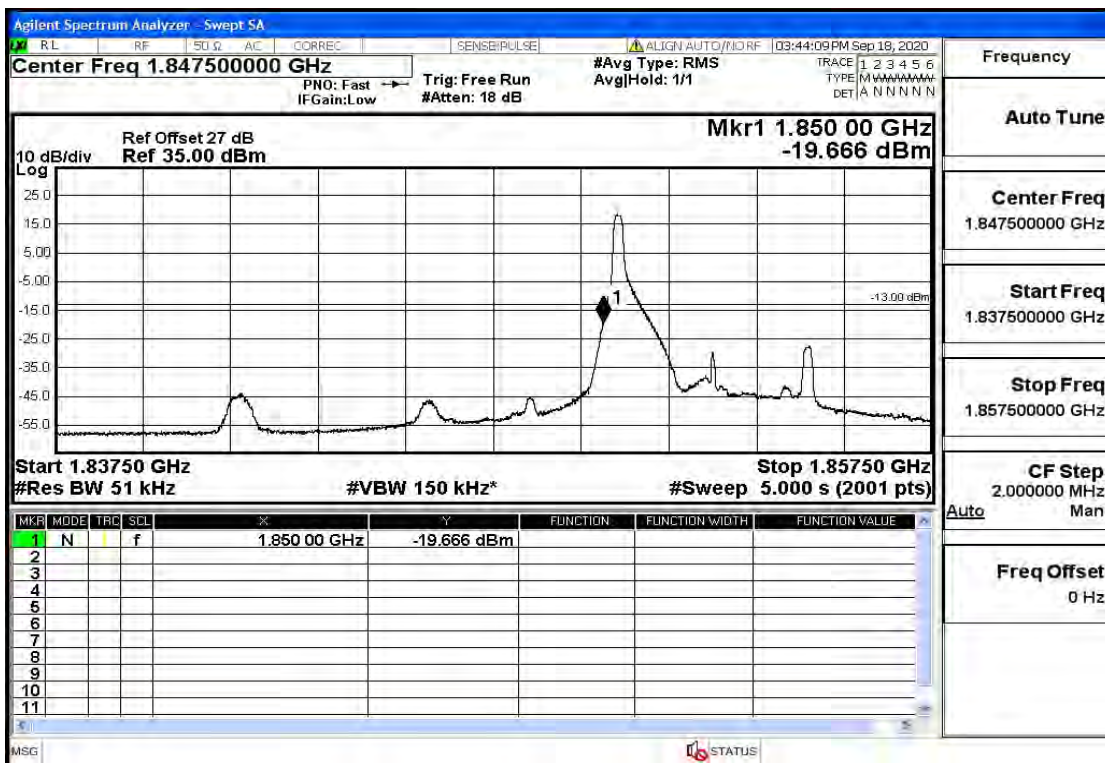

Band2-3-1908.5-16QAM-15#LOW@Pass

Band2-3-1908.5-16QAM-1#HIGH@Pass

Band2-5-1852.5-QPSK-25#LOW@Pass

Band2-5-1852.5-QPSK-1#LOW@Pass

Band2-5-1852.5-16QAM-25#LOW@Pass

Band2-5-1852.5-16QAM-1#LOW@Pass

Band2-5-1907.5-QPSK-25#LOW@Pass