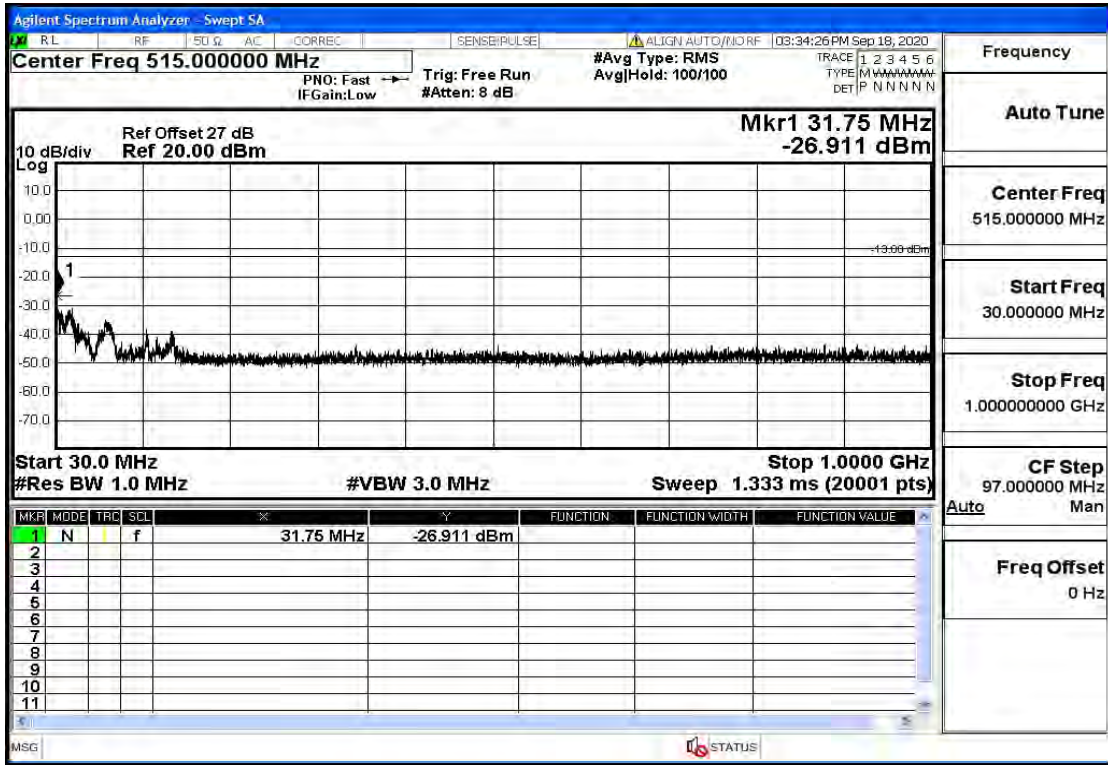

OB2-3-1880-QPSK-1#HIGH@1GHz-7GHz@Pass

OB2-3-1880-QPSK-1#HIGH@7GHz-13.6GHz@Pass

OB2-3-1880-QPSK-1#HIGH@13.6GHz-20GHz@Pass

OB2-3-1908.5-QPSK-15#LOW@30MHz-1GHz@Pass

OB2-3-1908.5-QPSK-15#LOW@1GHz-7GHz@Pass

OB2-3-1908.5-QPSK-15#LOW@7GHz-13.6GHz@Pass