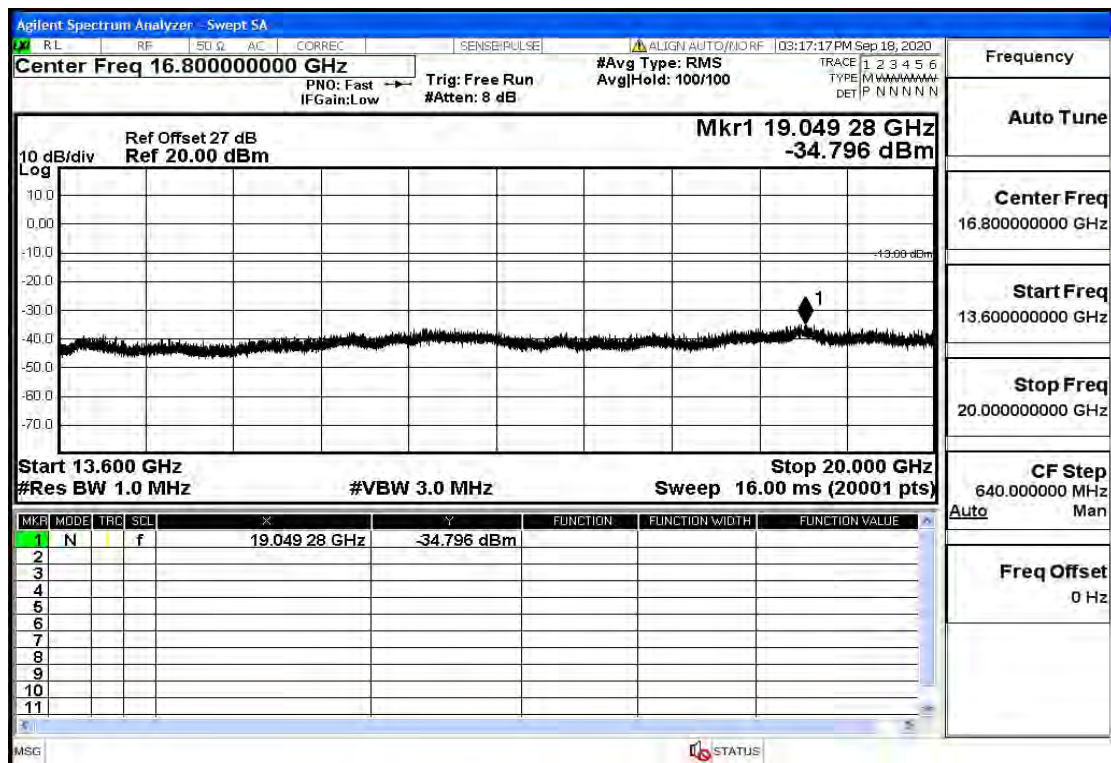

OB2-1.4-1880-QPSK-6#LOW@13.6GHz-20GHz@Pass

OB2-1.4-1880-QPSK-1#LOW@30MHz-1GHz@Pass

OB2-1.4-1880-QPSK-1#LOW@1GHz-7GHz@Pass

OB2-1.4-1880-QPSK-1#LOW@7GHz-13.6GHz@Pass

OB2-1.4-1880-QPSK-1#LOW@13.6GHz-20GHz@Pass