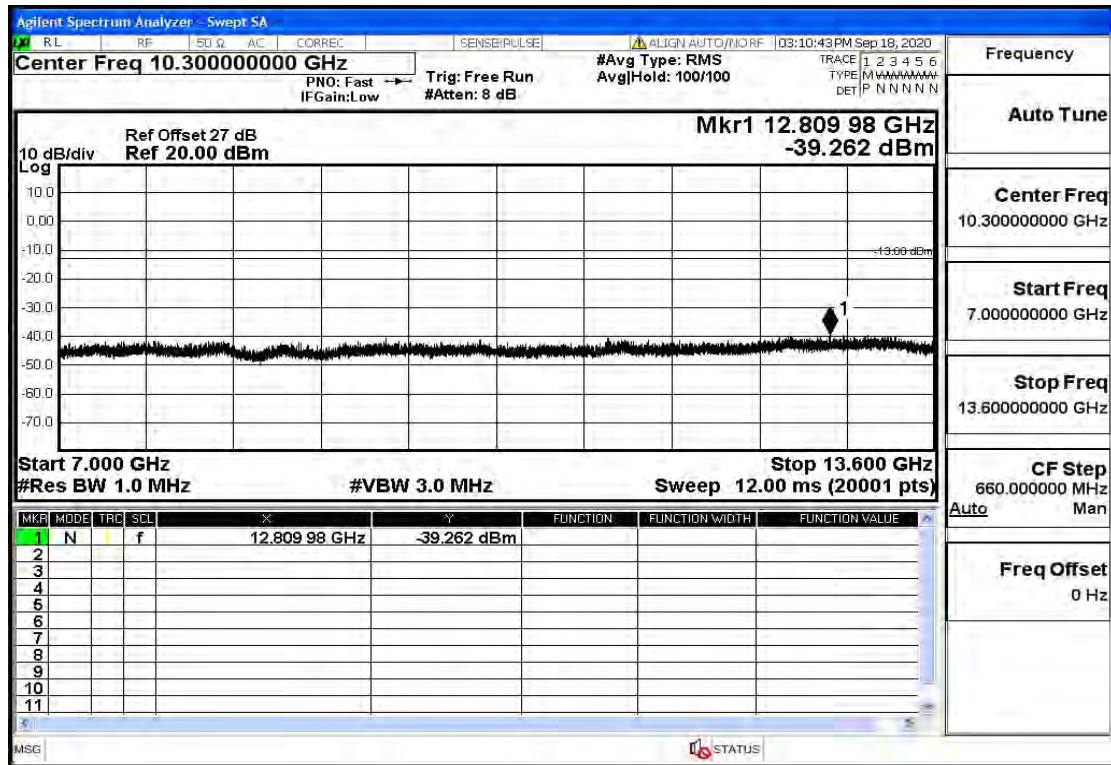

OB2-1.4-1850.7-QPSK-6#LOW@30mHz-1GHz@Pass

OB2-1.4-1850.7-QPSK-6#LOW@1GHz-7GHz@Pass

OB2-1.4-1850.7-QPSK-6#LOW@7GHz-13.6GHz@Pass

OB2-1.4-1850.7-QPSK-6#LOW@13.6GHz-20GHz@Pass

OB2-1.4-1850.7-QPSK-1#LOW@30mHz-1GHz@Pass