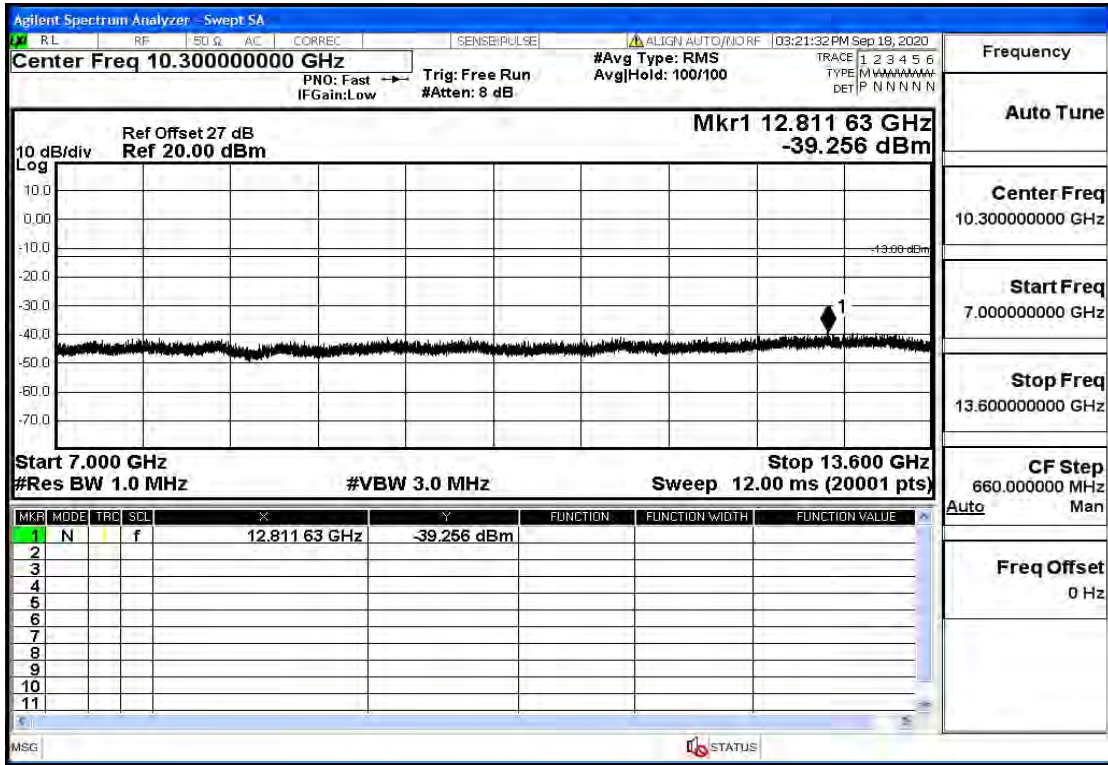

OB2-1.4-1909.3-QPSK-1#LOW@7GHz-13.6GHz@Pass