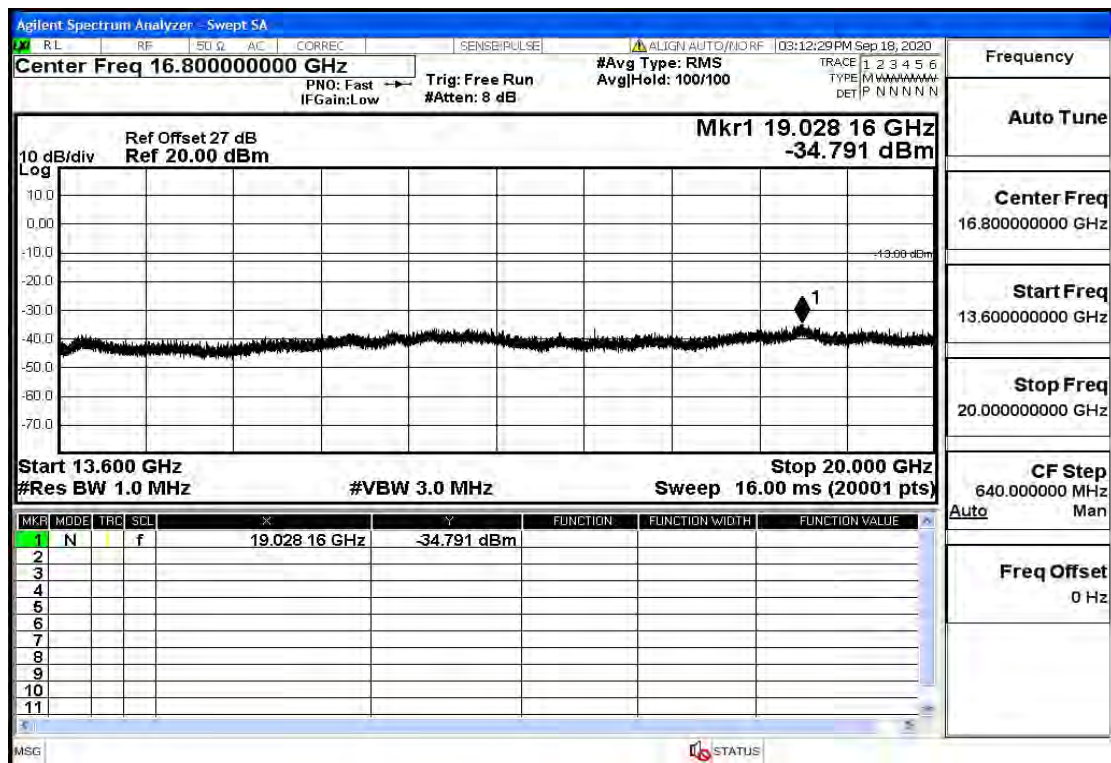

OB2-1.4-1850.7-QPSK-1#LOW@13.6GHz-20GHz@Pass