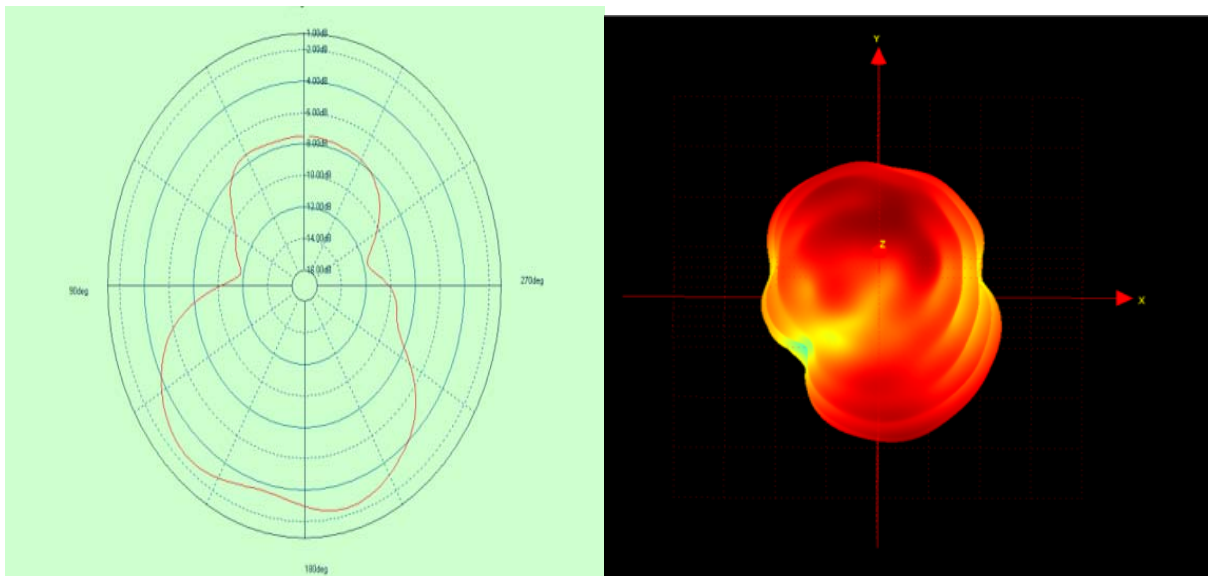

河源市迅维通讯技术有限公司

Heyuan Xunwei Communication Technology Co., Ltd.

天线规格书 (Antenna specification)

1-1. Antenna size diagram

2: 天线增益(Antenna gain)

EGSM900:	-1.9dBi
GSM850:	-2.1dBi
DCS1800:	-1.6dBi
PCS1900:	-1.4dBi
W850:	-2.1dBi
W900:	-1.9dBi
W1900:	-1.4dBi
W2100:	-1.8dBi
LTE-2:	-1.4dBi
LTE-4:	-1.6dBi
LTE-7:	-1.5dBi
LTE-8:	-1.9dBi
LTE-28:	-2.2dBi
BT:	0dBi

3. Apple antenna diagram

700MHZ~960MHZ

1710MHZ~2170MHZ

2500MHZ~2700MHZ

2400MHZ~2500MHZ