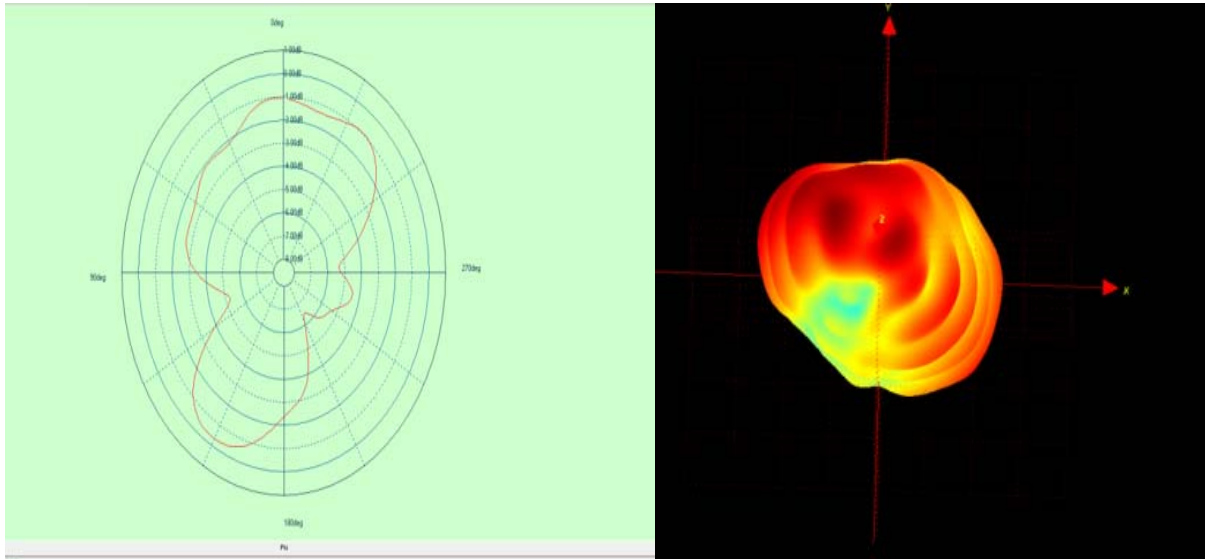

河源市迅维通讯技术有限公司

Heyuan Xunwei Communication Technology Co., Ltd.

天线规格书 (Antenna specification)

1-1. Antenna size diagram

2: 天线增益(Antenna gain)

EGSM900:	-1.9dBi
GSM850:	-2.1dBi
DCS1800:	-1.6dBi
PCS1900:	-1.4dBi
W850:	-2.1dBi
W900:	-1.9dBi
W1900:	-1.4dBi
W2100:	-1.8dBi
LTE-2:	-1.4dBi
LTE-4:	-1.6dBi
LTE-7:	-1.5dBi
LTE-8:	-1.9dBi
LTE-28:	-2.2dBi
BT:	0dBi

3. Apple antenna diagram

700MHZ~960MHZ

1710MHZ~2170MHZ

2500MHZ~2700MHZ

2400MHZ~2500MHZ