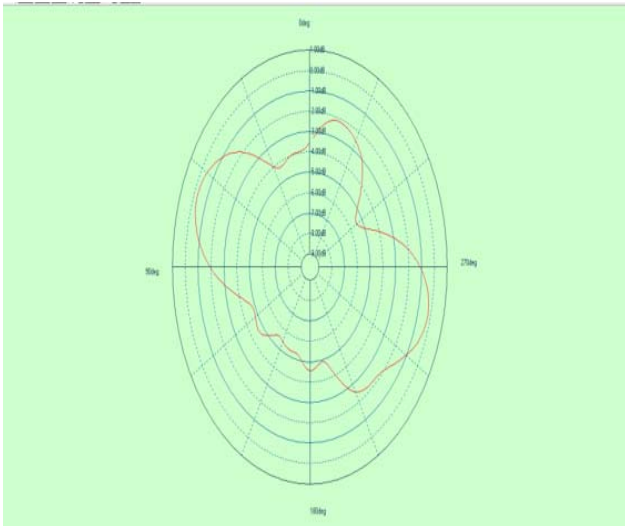

河源市迅维通讯技术有限公司

Heyuan Xunwei Communication Technology Co., Ltd.

天线规格书 (Antenna specification)

1-1. Antenna size diagram

2: 天线增益(Antenna gain)

EGSM900:	-1.9dBi
GSM850:	-2.1dBi
DCS1800:	-1.6dBi
PCS1900:	-1.4dBi
W850:	-2.1dBi
W900:	-1.9dBi
W1900:	-1.4dBi
W2100:	-1.8dBi
LTE-2:	-1.4dBi
LTE-4:	-1.6dBi
LTE-7:	-1.5dBi
LTE-8:	-1.9dBi
LTE-28:	-2.2dBi
BT:	0dBi

3. Apple antenna diagram

700MHZ~960MHZ

1710MHZ~2170MHZ

2500MHZ~2700MHZ

2400MHZ~2500MHZ