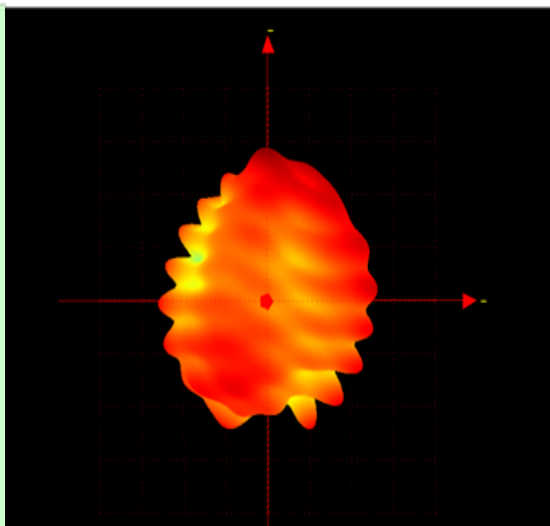

3. Apple antenna diagram

700MHZ~960MHZ

1710MHZ~2170MHZ

2500MHZ~2700MHZ

2400MHZ~2500MHZ