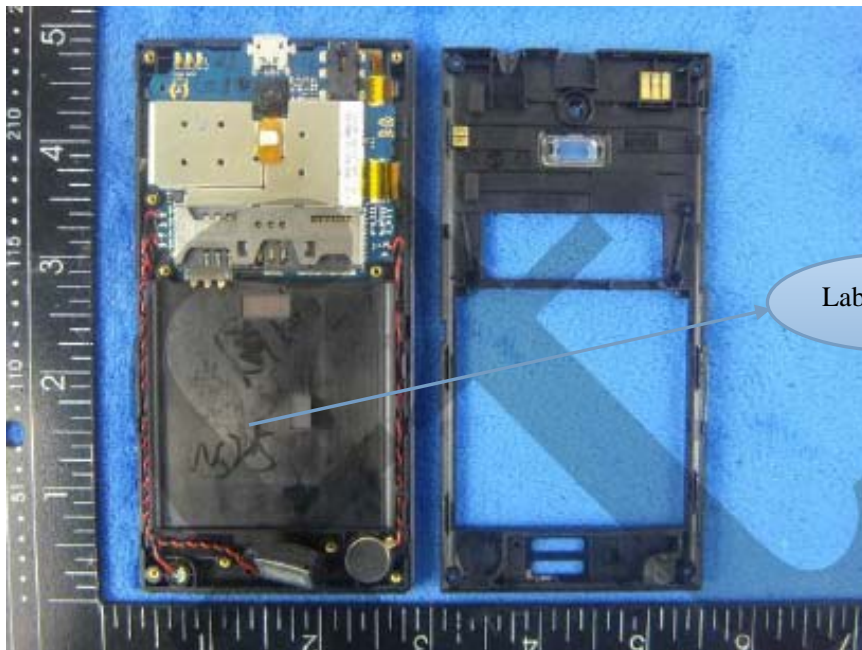

<p>IPRÓ Model:Elite mini</p> <p>IMEI 1: 356621080050480  IMEI 2: 356621080100988  S/N:2015010000001 </p> <p style="text-align: right;">A</p>	<p>IPRÓ Model:Elite mini</p> <p>WCDMA 850□900□1900□2100□</p> <p>  </p>
<p>IPRÓ Model:Elite mini</p> <p>IMEI 1: 356621080050480  IMEI 2: 356621080100988  S/N:2015010000001 </p> <p style="text-align: right;">B</p>	<p>FCC ID:PQ4IPROELITEMINI</p> <p><input type="checkbox"/> Black <input type="checkbox"/> White <input type="checkbox"/> Blue <input type="checkbox"/> Rose Red <input type="checkbox"/> Light Blue <input type="checkbox"/> Grey Steel</p> <p>MADE IN CHINA</p>

Lable location