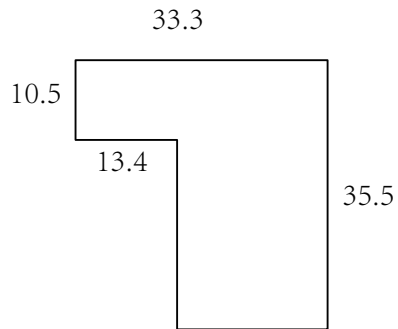

I318M-A32 ipro

K3