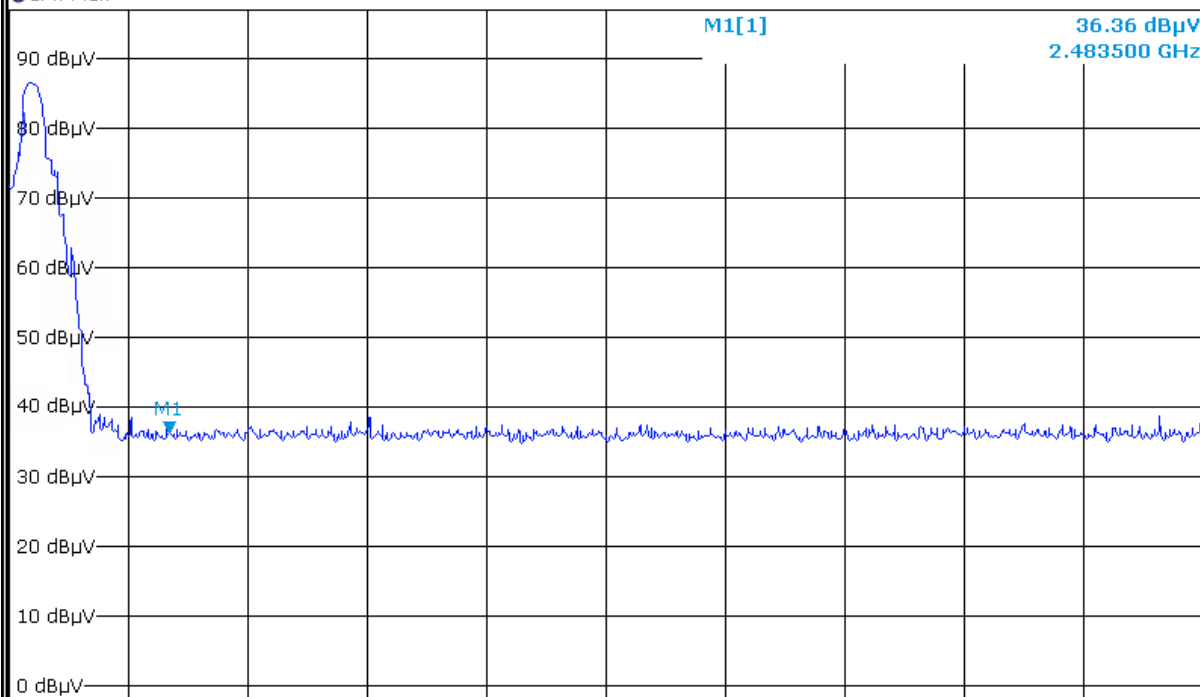

Spectrum

Ref Level 97.00 dB μ V

● RBW 1 MHz

Att 10 dB

SWT 1 ms

● VBW 3 MHz

Mode Auto Sweep

● 1Pk Max

Spectrum

Ref Level 97.00 dB μ V

● RBW 1 MHz

Att 10 dB

SWT 1 ms

● VBW 3 MHz

Mode Auto Sweep

● 1Av Max

Spectrum

Ref Level 97.00 dB μ V

RBW 1 MHz

Att 10 dB

SWT 1 ms

VBW 3 MHz

Mode Auto Sweep

1Pk Max

Spectrum

Ref Level 97.00 dB μ V

RBW 1 MHz

Att 10 dB

SWT 1 ms

VBW 3 MHz

Mode Auto Sweep

1Av Max