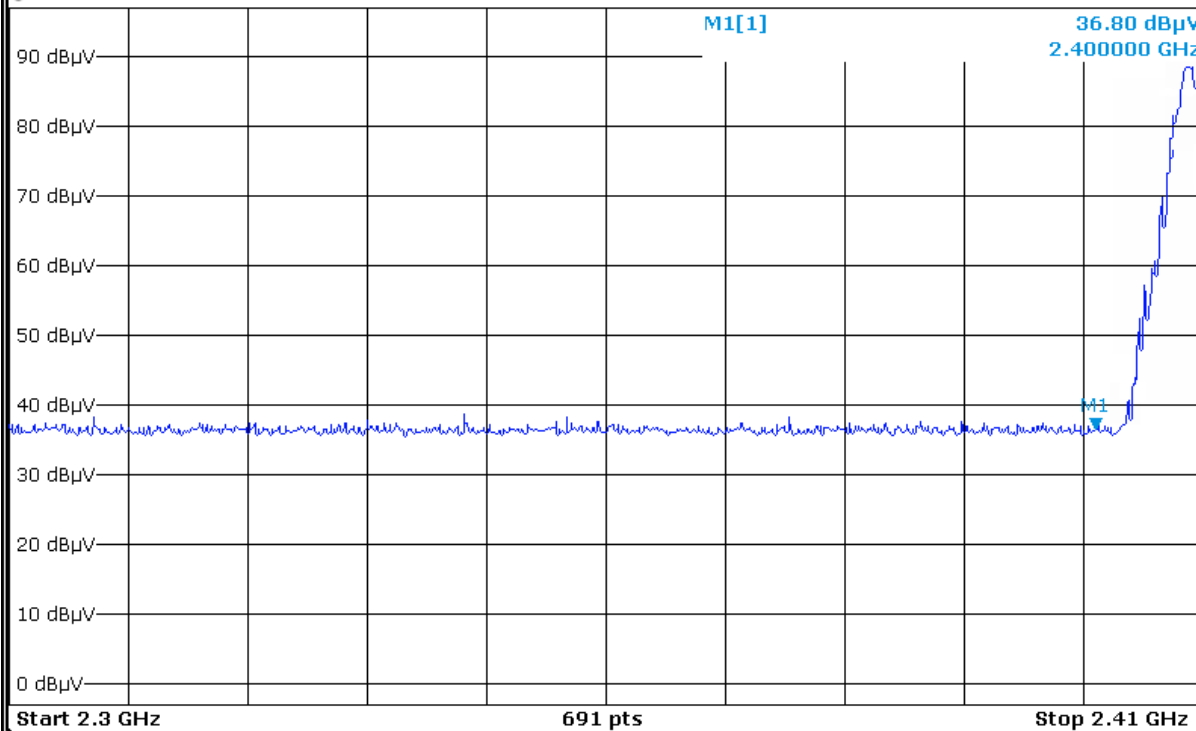

Spectrum

Ref Level 97.00 dB μ V

● RBW 1 MHz

Att 10 dB

SWT 1 ms

● VBW 3 MHz

Mode Auto Sweep

● 1Pk Max

Spectrum

Ref Level 97.00 dB μ V

● RBW 1 MHz

Att 10 dB

SWT 1 ms

● VBW 3 MHz

Mode Auto Sweep

● 1Av Max

Spectrum

Ref Level 97.00 dB μ V

RBW 1 MHz

Att 10 dB

SWT 1 ms

VBW 3 MHz

Mode Auto Sweep

1Pk Max

Spectrum

Ref Level 97.00 dB μ V

RBW 1 MHz

Att 10 dB

SWT 1 ms

VBW 3 MHz

Mode Auto Sweep

1Av Max