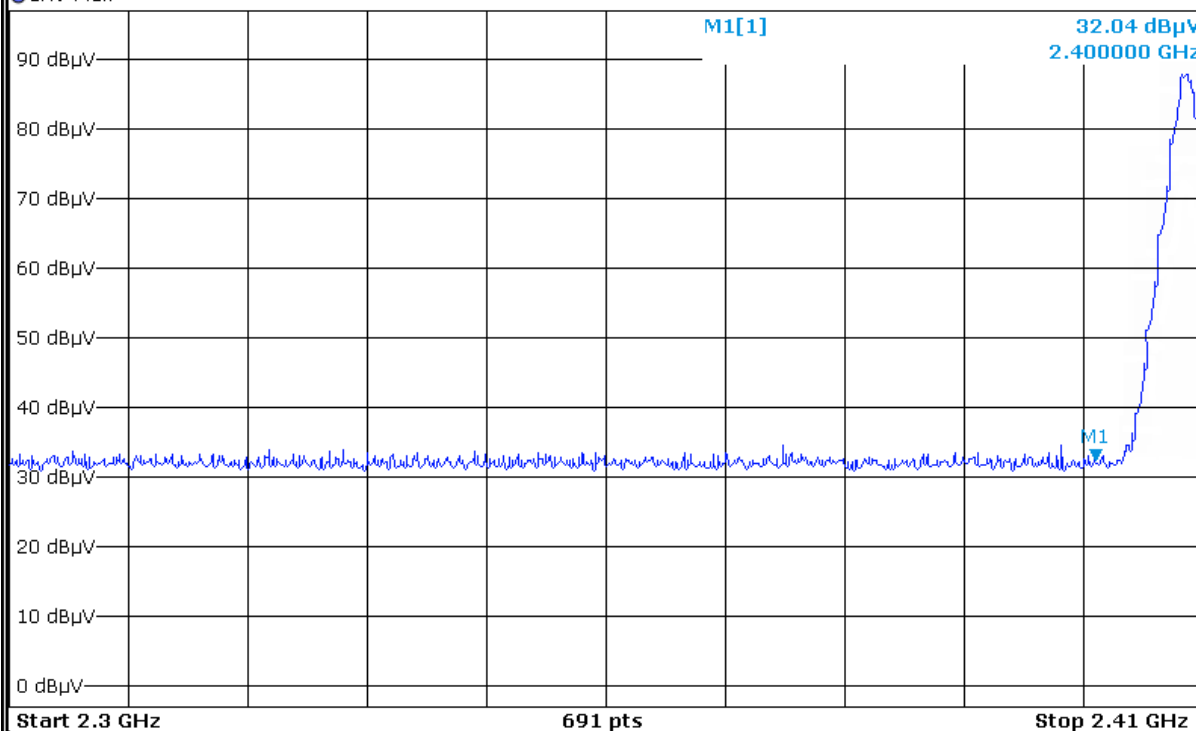

Spectrum

Ref Level 97.00 dB μ V

● RBW 1 MHz

Att 10 dB

SWT 1 ms

● VBW 3 MHz

Mode Auto Sweep

● 1Pk Max

Spectrum

Ref Level 97.00 dB μ V

● RBW 1 MHz

Att 10 dB

SWT 1 ms

● VBW 3 MHz

Mode Auto Sweep

● 1Av Max

Spectrum

Ref Level 97.00 dB μ V

RBW 1 MHz

Att 10 dB

SWT 1 ms

VBW 3 MHz

Mode Auto Sweep

1Pk Max

Spectrum

Ref Level 97.00 dB μ V

RBW 1 MHz

Att 10 dB

SWT 1 ms

VBW 3 MHz

Mode Auto Sweep

1Av Max