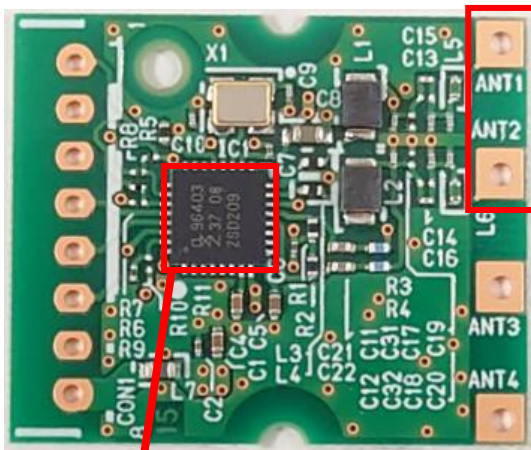

Model: 2623107  
FCC ID: PQ32623107

### Internal Photos

Top

Bottom

RF IC

Antenna connector