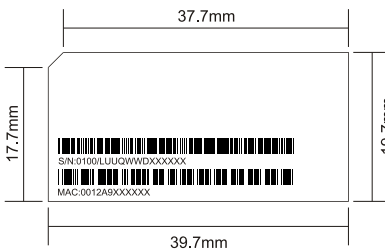

1:1

1:1

1:1

**MAC 編碼原則:**

1. 條碼為 39 code
2. 條碼內容為: 0012A9 XXXXXXX

- ※注意事項:**
1. 文字顯示內容為:0100/LUUQWWDXXXXXX
  2. 條碼請使用CODE 39
  3. 條碼內容為:LUUQWWDXXXXXX

※ Issue Version Number (01) & Revision Number (00) 為變動碼, 日後生產有變動由"業務或PM通知, 但目前生產都先用"0100"表示

(客戶): 3 Com  
 (空白label): R124029400  
 (材質): 50# 不變色消銀龍  
 (顏色): CMYK  
 (上光方式): NO  
 (尺寸): 39.7\*19.7  
 (公差): +/-0.3mm

LIMITS UNLESS OTHERWISE NOTED		APPROVED	CHECKED	DESIGNED	MODEL No.	WN4320AH (Carver 3) 3Com		
X. +-	X.° +-				PART NAME	Safety Label		
.X +-	.X° +-	李采禮 Blue 2004.12.09	LITEON	LITE-ON TECHNOLOGY CORP.	PART No.	M149007700	REV	A1
.XX +-	.XX° +-							
.XXX +-	.XXX° +-							