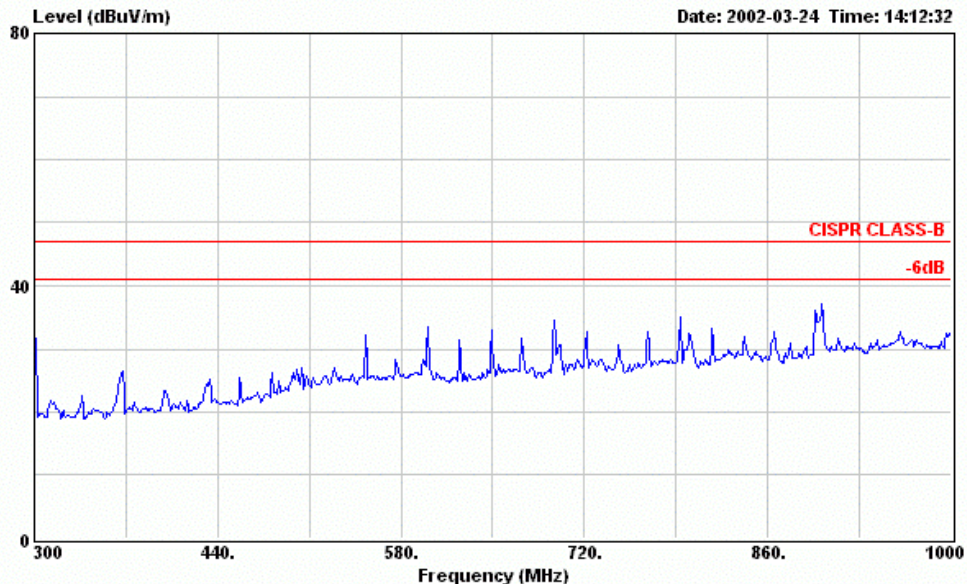

Site : Anechoic Chamber
 Condition : CISPR CLASS-B 3m UHALP 9108-A 0139 HORIZONTAL
 EUT : CD-RW DRIVE M/N:LXR-40122A
 POWER : 120V/60Hz
 MEMO : CD PLAY (ADAPTOR/AK II-2PIN)
 : USB NO CORE

Data#: 203 File#: D:\Lite-on-120V.emi