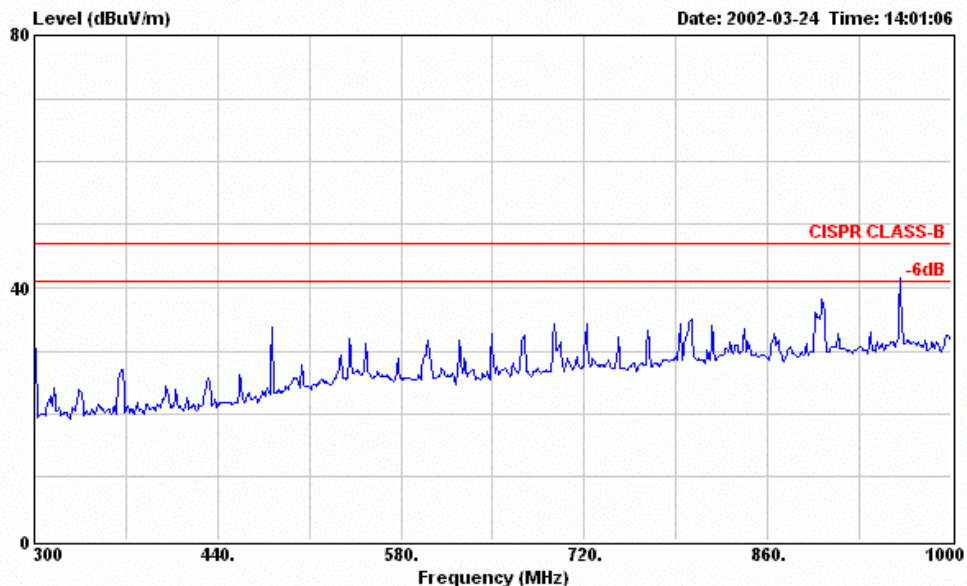

Site : Anechoic Chamber
 Condition : CISPR CLASS-B 3m UHALP 9108-A 0139 HORIZONTAL
 EUT : CD-RW DRIVE M/N:LXR-40122A
 POWER : 120V/60Hz
 MEMO : WRITE (ADAPTOR/AK II-2PIN)
 : USB NO CORE

Data#: 199 File#: D:\Lite-on-120V.emi