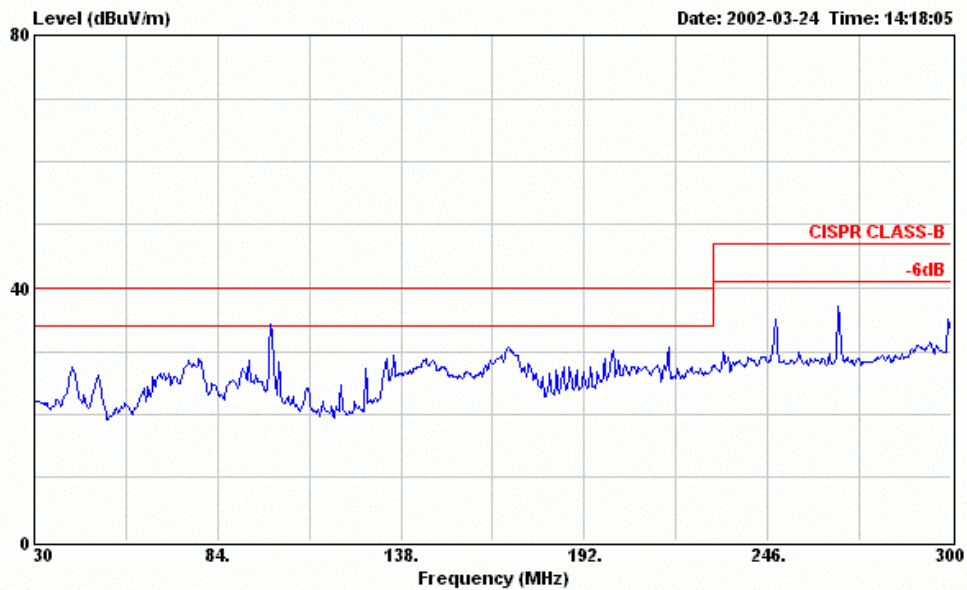

TOKIN
TAIWAN TOKIN EMC ENG. CORP.
台灣東金科技股份有限公司

No.53-11, Tin-fu Tsun, Lin-kou Hsiang,
Taipei Country, Taiwan, R.O.C.
Tel:02-26092133 Fax:02-26099303
Email:ttemc@ttemc.com.tw

Data#: 206 File#: D:\Lite-on-120V.emi

Site : Anechoic Chamber
Condition : CISPR CLASS-B 3m BBA9106B(1209) HORIZONTAL
EUT : CD-RW DRIVE M/N:LXR-40122A
POWER : 120V/60Hz
MEMO : CD PLAY (ADAPTOR/AK II-2PIN)
: USB NO CORE

Data#: 205 File#: D:\Lite-on-120V.emi