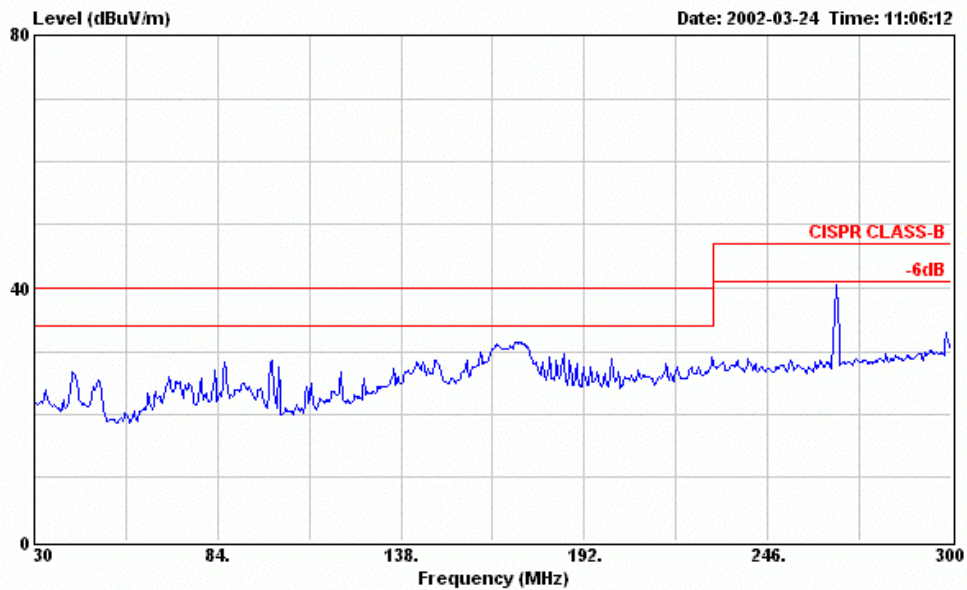

TOKIN
TAIWAN TOKIN EMC ENG. CORP.
台灣東金科技股份有限公司

No.53-11, Tin-fu Tsun, Lin-kou Hsiang,
Taipei Country, Taiwan, R.O.C.
Tel:02-26092133 Fax:02-26099303
Email:ttemc@ttemc.com.tw

Data#: 171 File#: D:\Lite-on-120V.emi

Site : Anechoic Chamber
Condition : CISPR CLASS-B 3m BBA9106B(1209) HORIZONTAL
EUT : CD-RW DRIVE M/N:LXR-40122A
POWER : 120V/60Hz
MEMO : CD PLAY (ADAPTOR/AK II-3PIN)
: USB NO CORE

Data#: 172 File#: D:\Lite-on-120V.emi