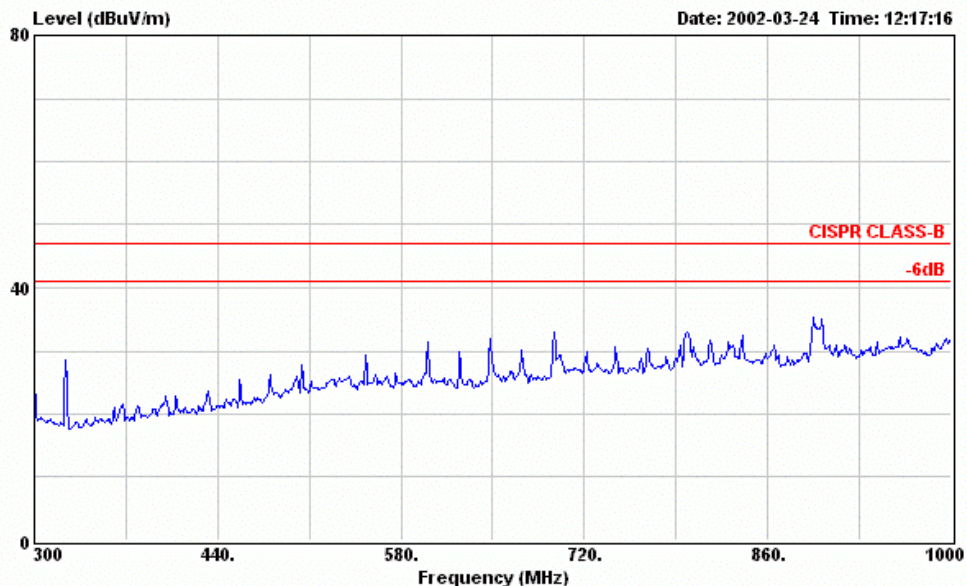

Site : Anechoic Chamber
 Condition : CISPR CLASS-B 3m UHALP 9108-A 0139 HORIZONTAL
 EUT : CD-RW DRIVE M/N:LXR-40122A
 POWER : 120V/60Hz
 MEMO : WRITE (ADAPTOR/AK II-3PIN)
 : NO CORE

Data#: 178 File#: D:\Lite-on-120V.emi