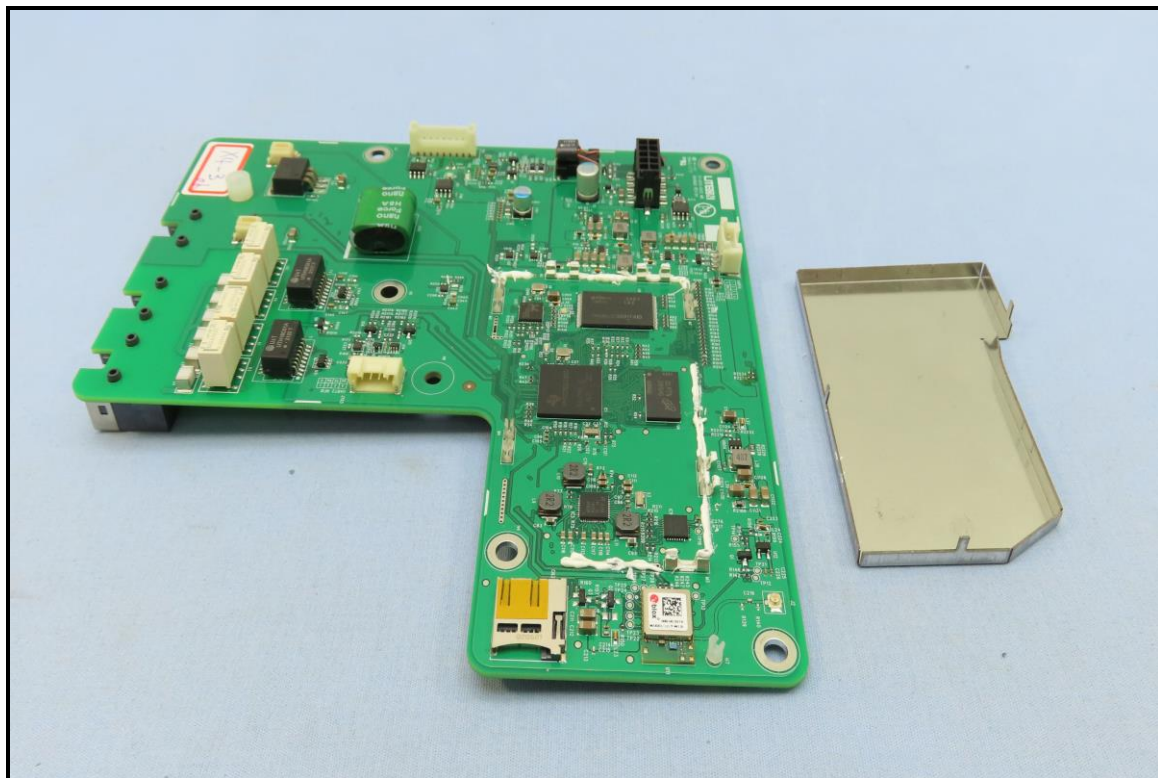

CONSTRUCTION PHOTOS OF EUT

Brand: LITEON / Model: W1-UC168-0MF1FR

BUREAU
VERITAS

BUREAU
VERITAS

BUREAU
VERITAS

BUREAU
VERITAS