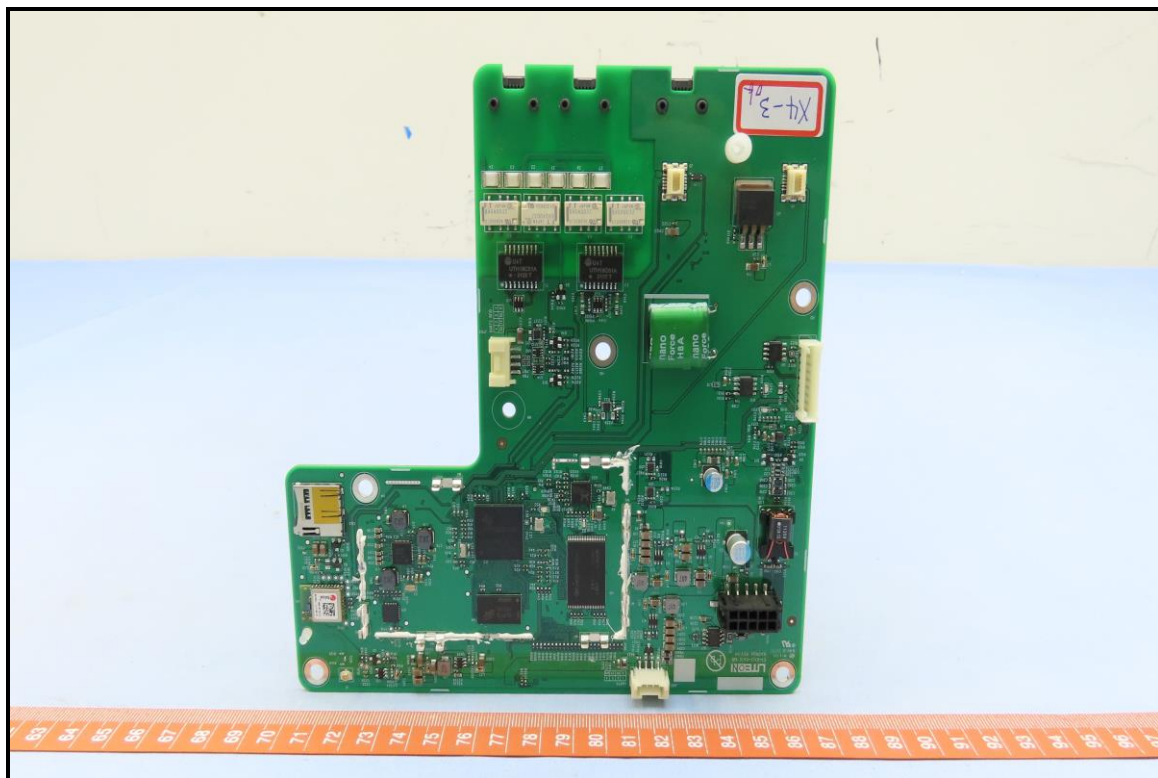

CONSTRUCTION PHOTOS OF EUT

Brand: LITEON / Model: W1-UC168-0MF1FR

BUREAU
VERITAS

BUREAU
VERITAS

BUREAU
VERITAS

BUREAU
VERITAS