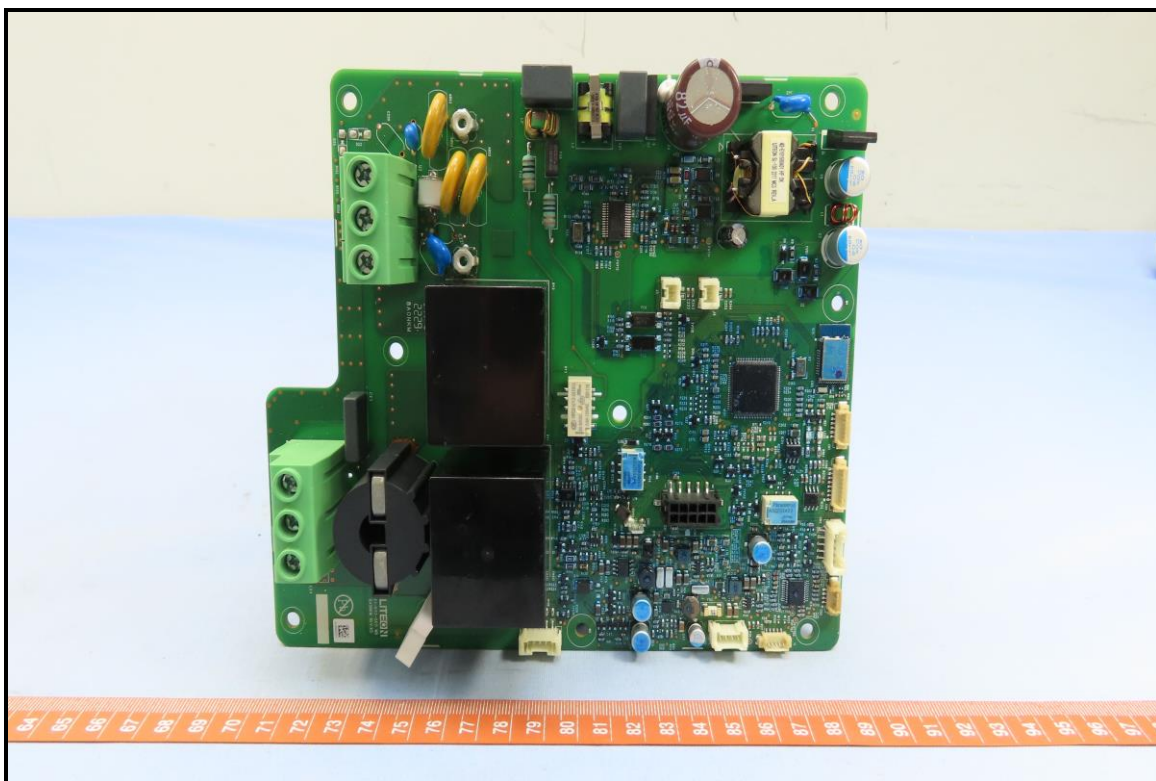

CONSTRUCTION PHOTOS OF EUT

Brand: LITEON / Model: W1-UC168-0MF1FR

BUREAU
VERITAS

BUREAU
VERITAS

BUREAU
VERITAS

BUREAU
VERITAS