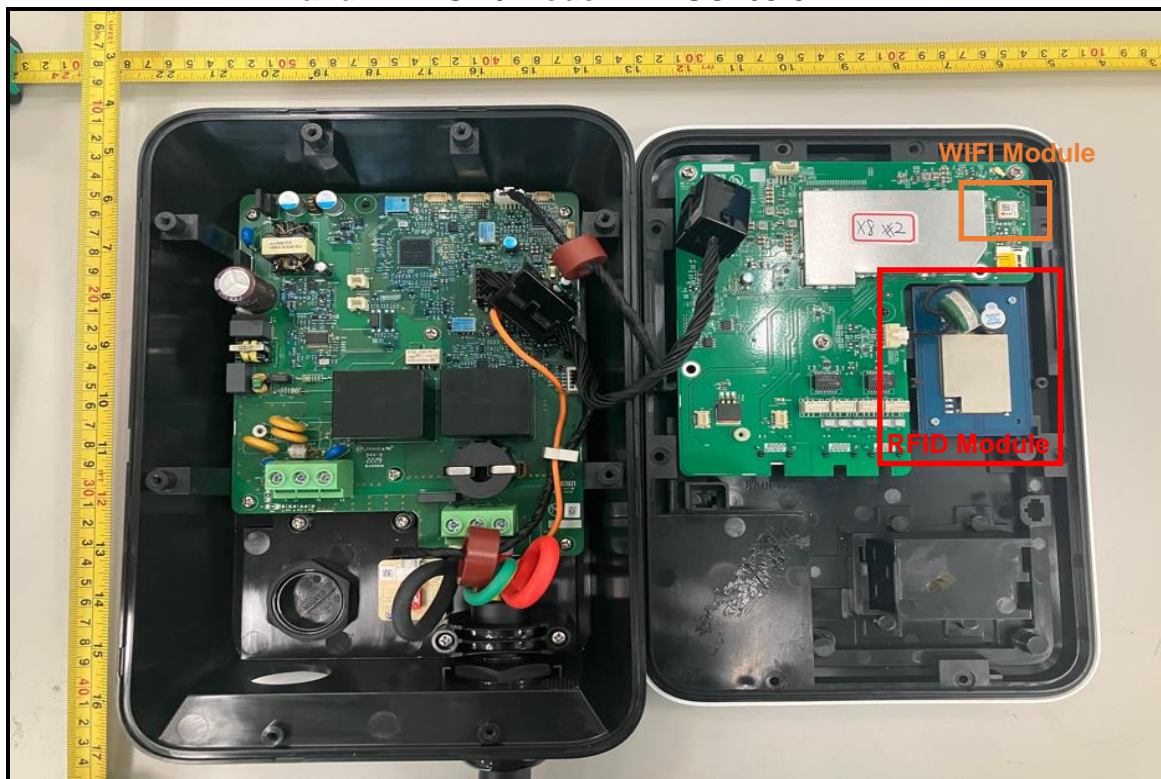

CONSTRUCTION PHOTOS OF EUT

Brand: LITEON / Model: W1-UC168-0MF1FR

BUREAU
VERITAS

BUREAU
VERITAS

BUREAU
VERITAS

BUREAU
VERITAS