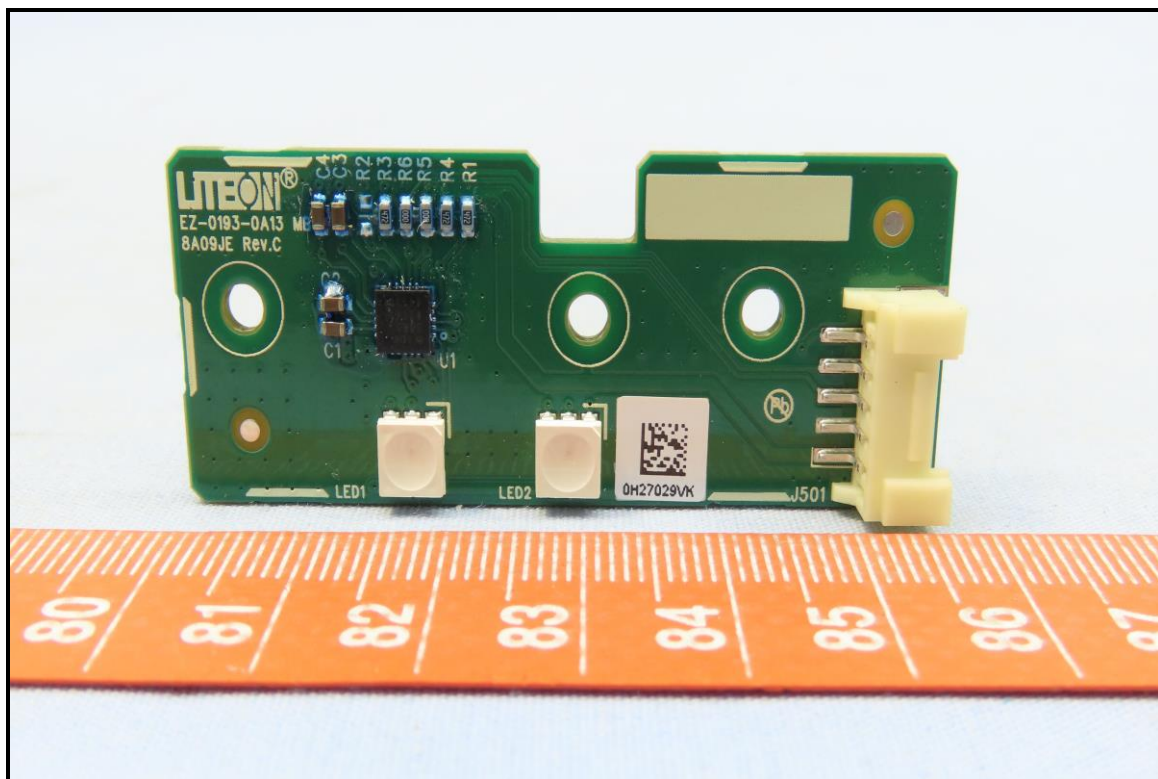

CONSTRUCTION PHOTOS OF EUT

Brand: LITEON / Model: W1-UC168-0MF1FR

BUREAU
VERITAS

BUREAU
VERITAS

BUREAU
VERITAS

BUREAU
VERITAS