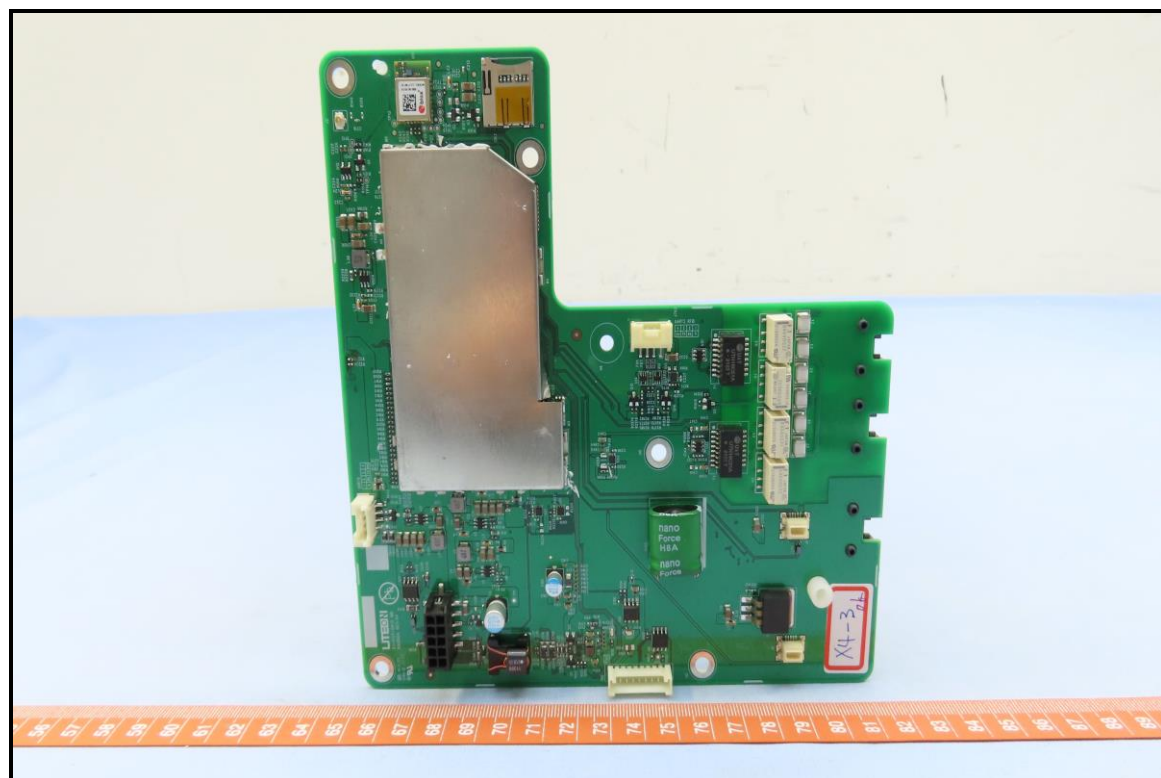

CONSTRUCTION PHOTOS OF EUT

Brand: LITEON / Model: W1-UC168-0MF1FR

BUREAU
VERITAS

BUREAU
VERITAS

BUREAU
VERITAS

BUREAU
VERITAS