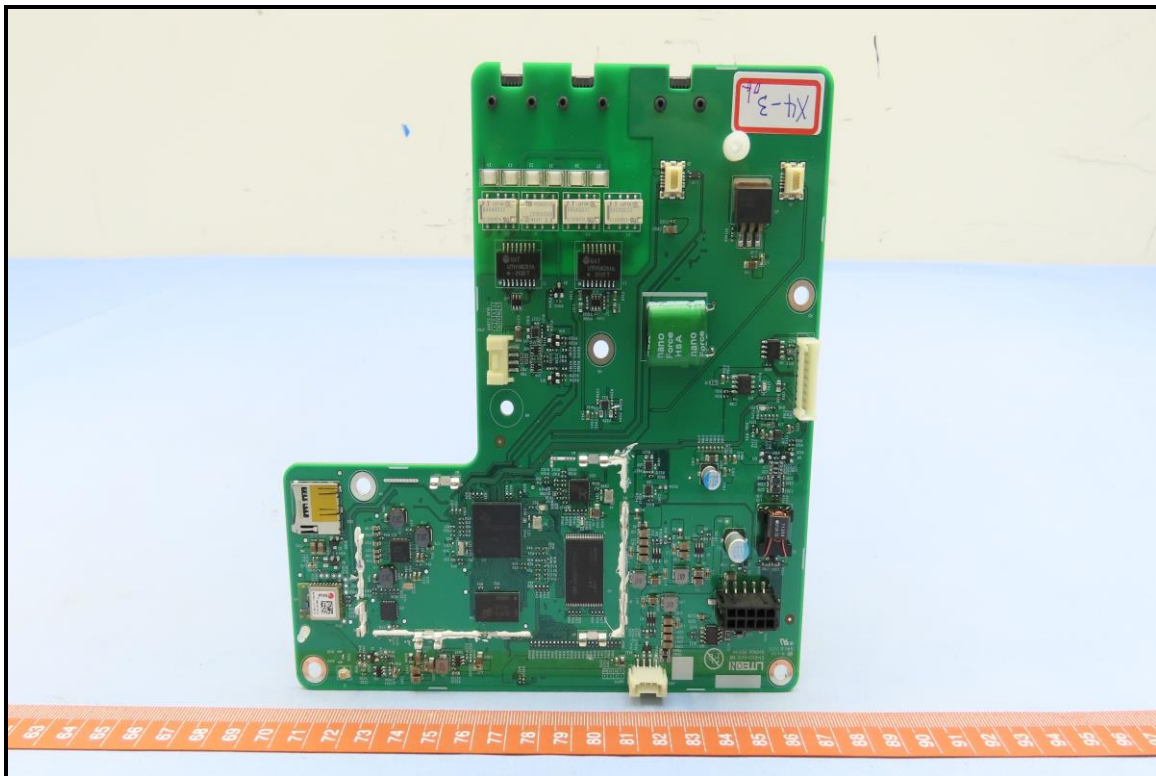

CONSTRUCTION PHOTOS OF EUT

Brand: LITEON / Model: W1-UC168-0MF1F0

BUREAU
VERITAS

BUREAU
VERITAS

BUREAU
VERITAS

BUREAU
VERITAS

BUREAU
VERITAS