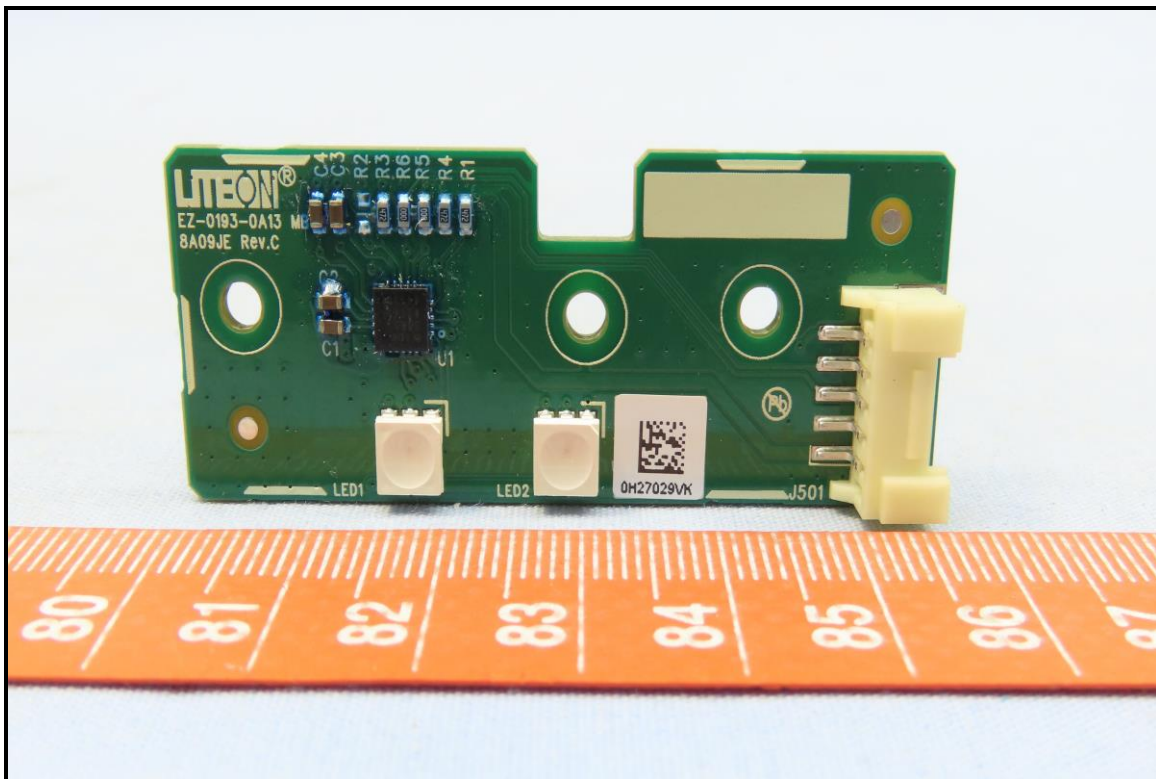

CONSTRUCTION PHOTOS OF EUT

Brand: LITEON / Model: W1-UC168-0MF1F0

BUREAU
VERITAS

BUREAU
VERITAS

BUREAU
VERITAS

BUREAU
VERITAS

BUREAU
VERITAS