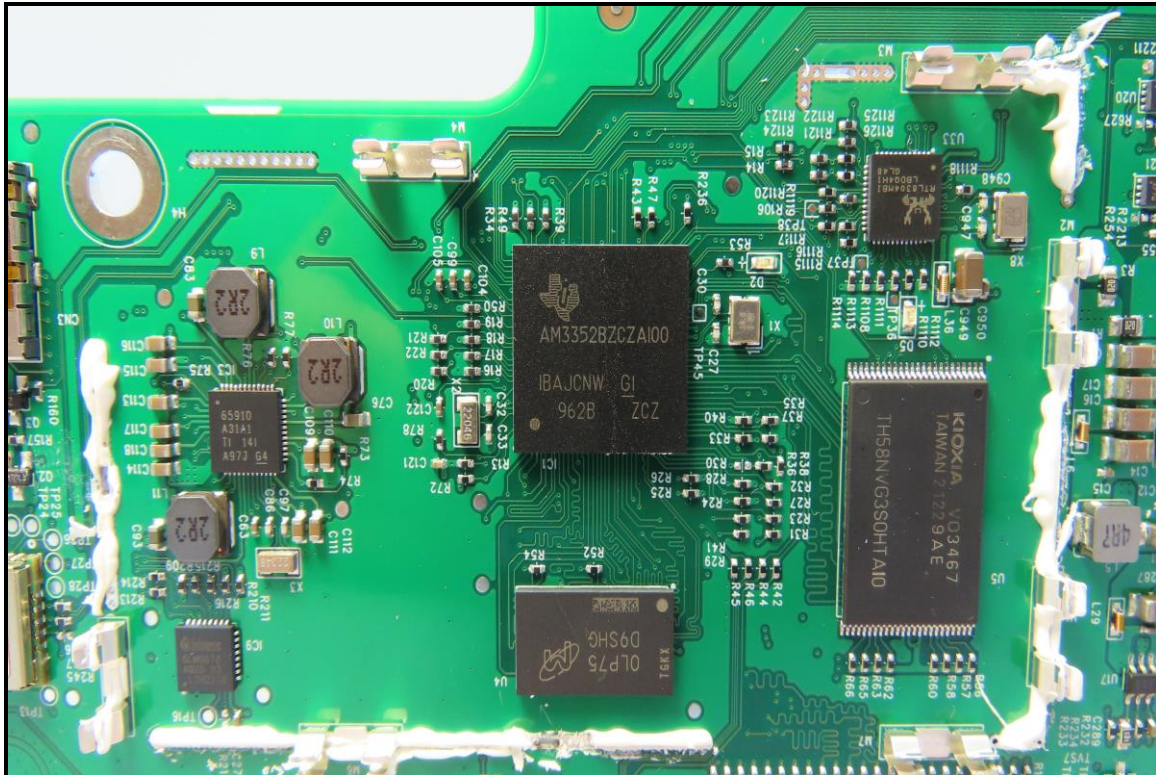

CONSTRUCTION PHOTOS OF EUT

Brand: LITEON / Model: W1-UC168-0MF1F0

BUREAU
VERITAS

BUREAU
VERITAS

BUREAU
VERITAS

BUREAU
VERITAS

BUREAU
VERITAS