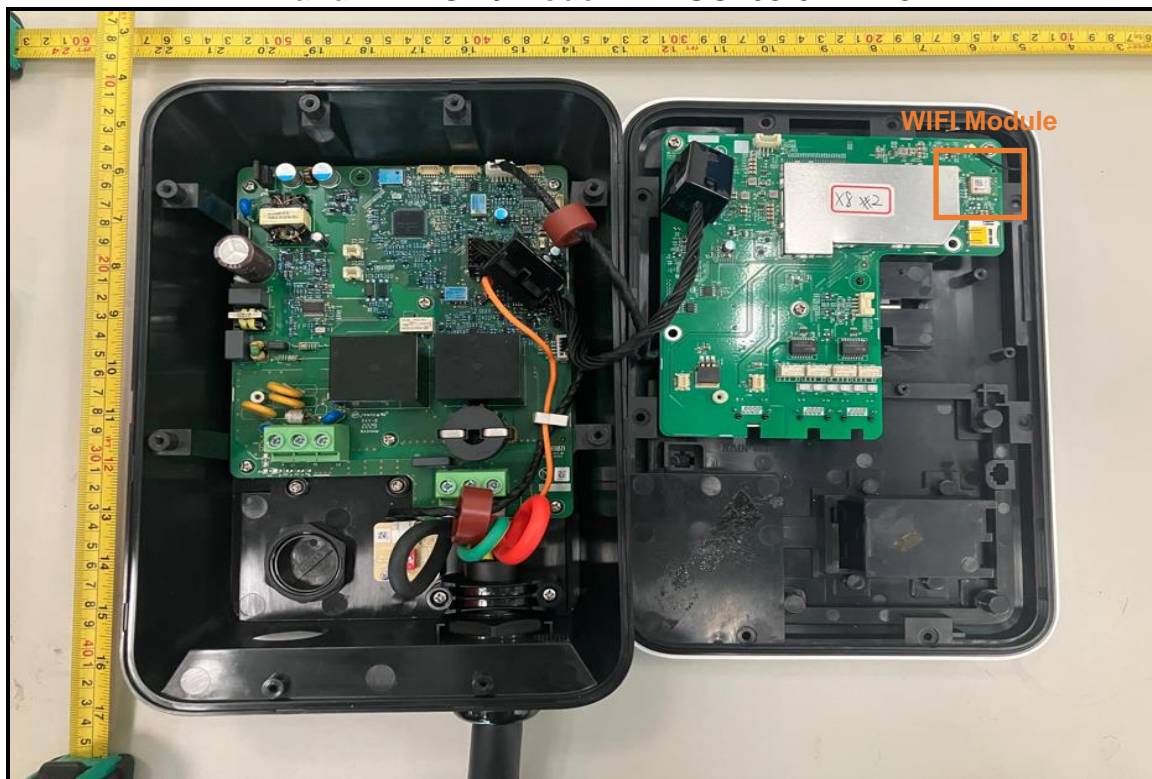

CONSTRUCTION PHOTOS OF EUT

Brand: LITEON / Model: W1-UC168-0MF1F0

BUREAU
VERITAS

BUREAU
VERITAS

BUREAU
VERITAS

BUREAU
VERITAS

BUREAU
VERITAS