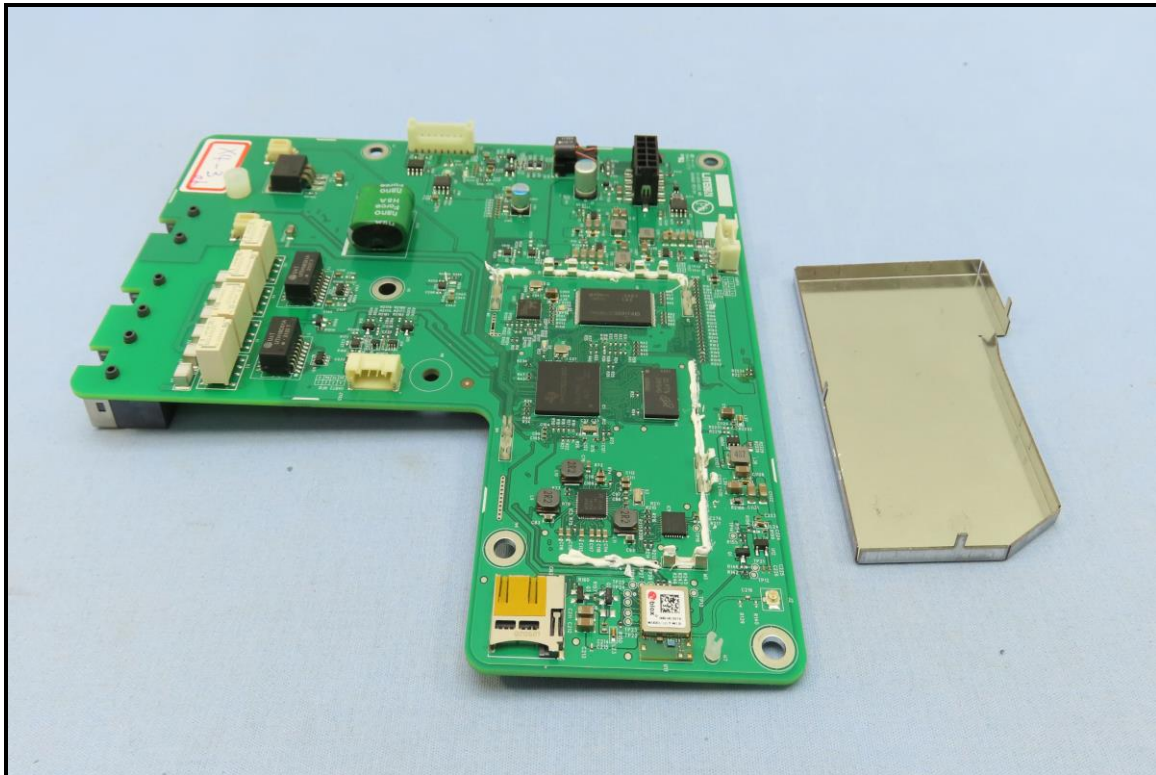

CONSTRUCTION PHOTOS OF EUT

Brand: LITEON / Model: W1-UC168-0MF1F0

BUREAU
VERITAS

BUREAU
VERITAS

BUREAU
VERITAS

BUREAU
VERITAS

BUREAU
VERITAS