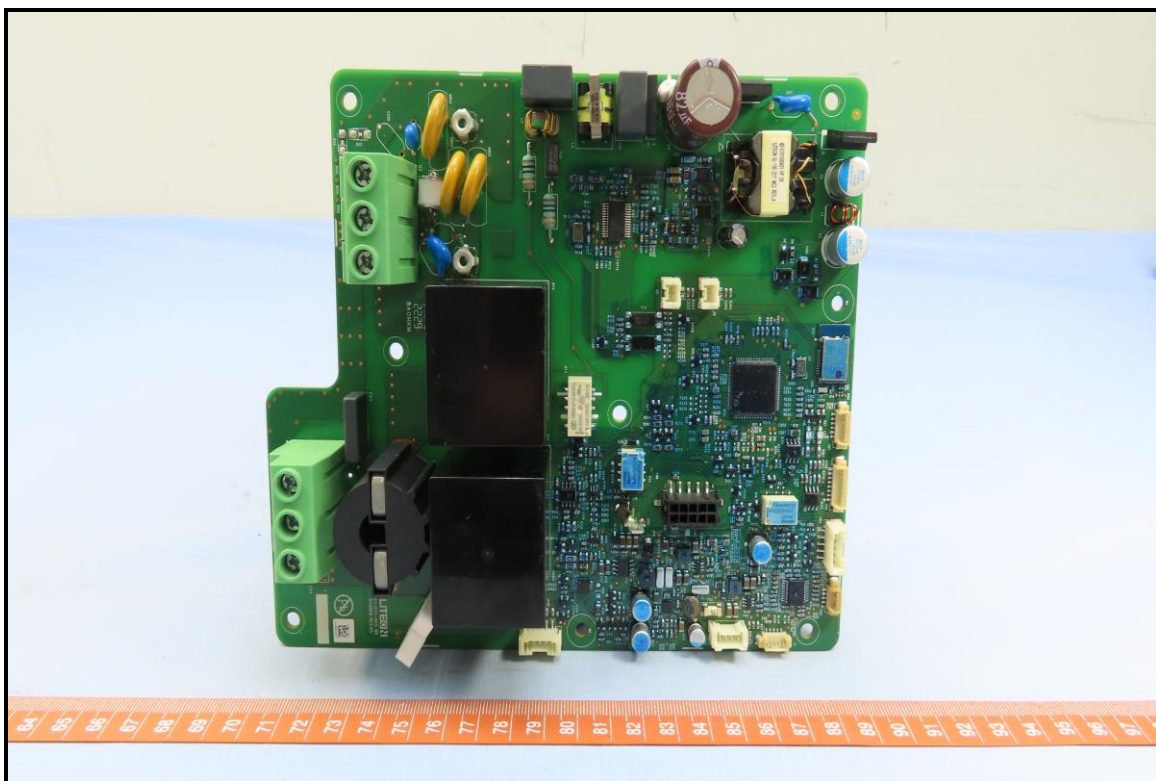

CONSTRUCTION PHOTOS OF EUT

Brand: LITEON / Model: W1-UC168-0MF1F0

BUREAU
VERITAS

BUREAU
VERITAS

BUREAU
VERITAS

BUREAU
VERITAS

BUREAU
VERITAS