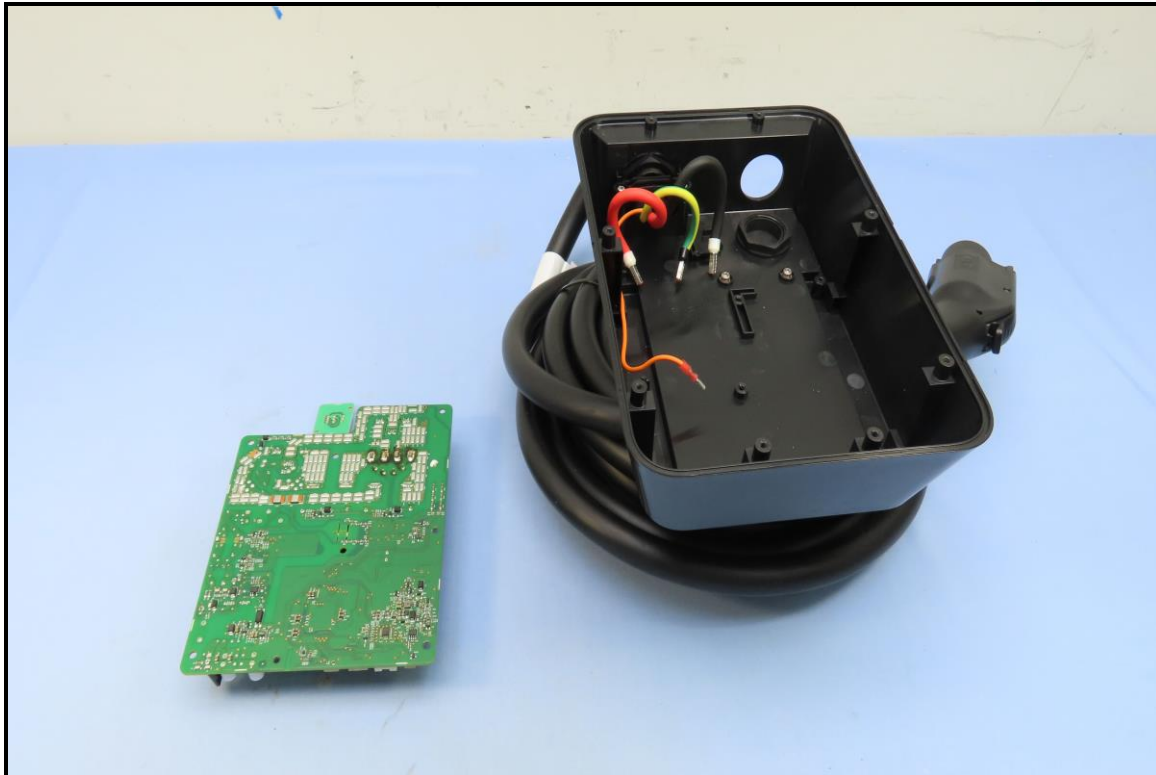

CONSTRUCTION PHOTOS OF EUT

Brand: LITEON / Model: W1-UC168-0MF1F0

BUREAU
VERITAS

BUREAU
VERITAS

BUREAU
VERITAS

BUREAU
VERITAS

BUREAU
VERITAS