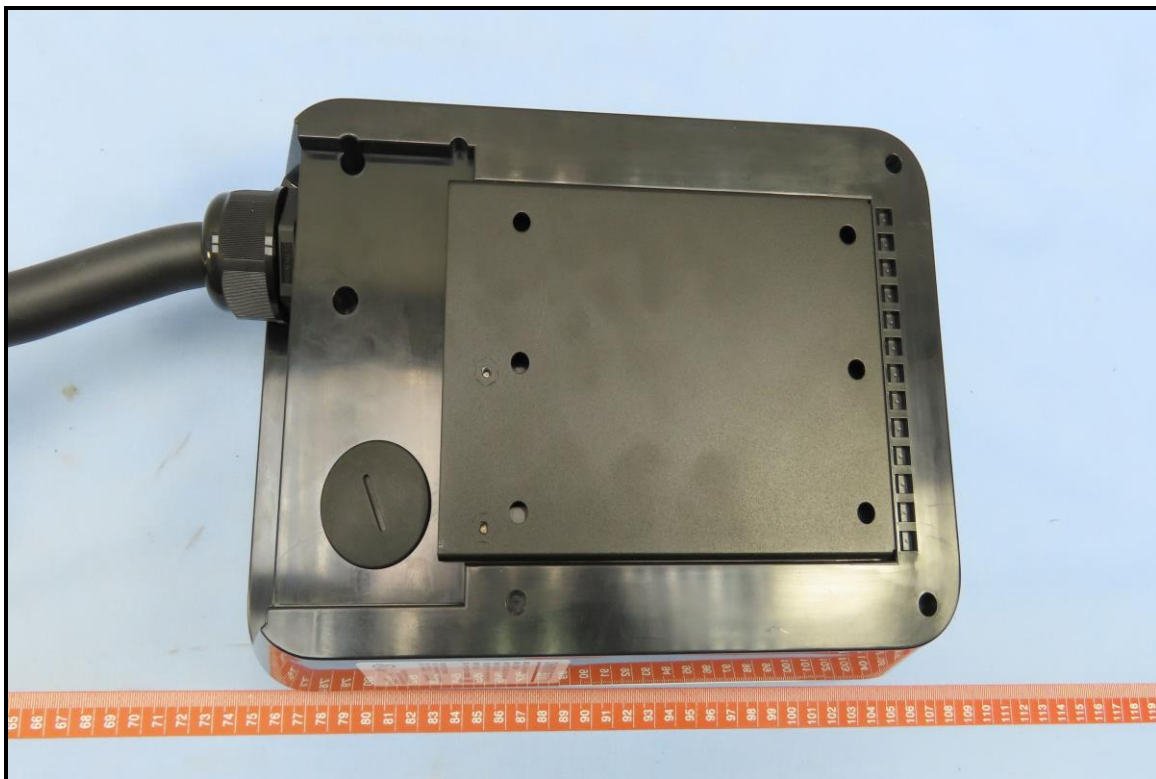

**BUREAU
VERITAS**

CONSTRUCTION PHOTOS OF EUT

Brand: LITEON / Model: W1-UC168-0MF1F0

**BUREAU
VERITAS**

**BUREAU
VERITAS**