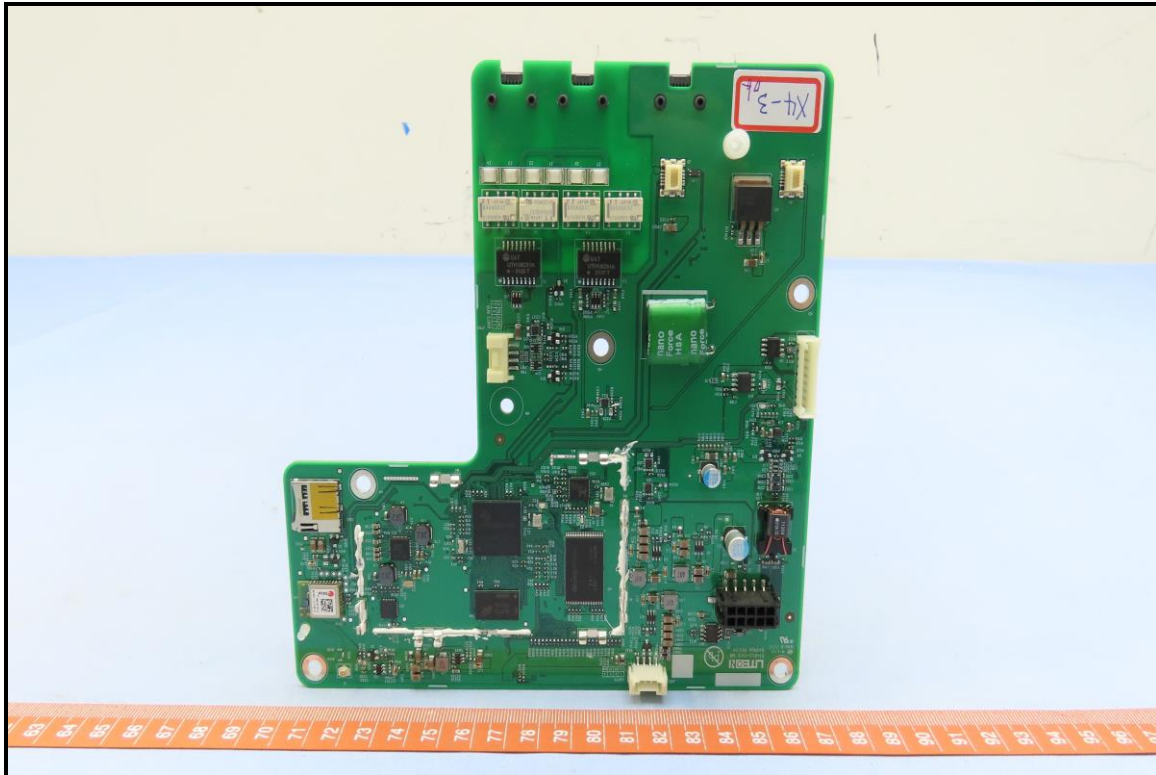

CONSTRUCTION PHOTOS OF EUT

Brand: LITEON / Model: W1-UC168-0MK1ER

BUREAU
VERITAS

BUREAU
VERITAS

BUREAU
VERITAS