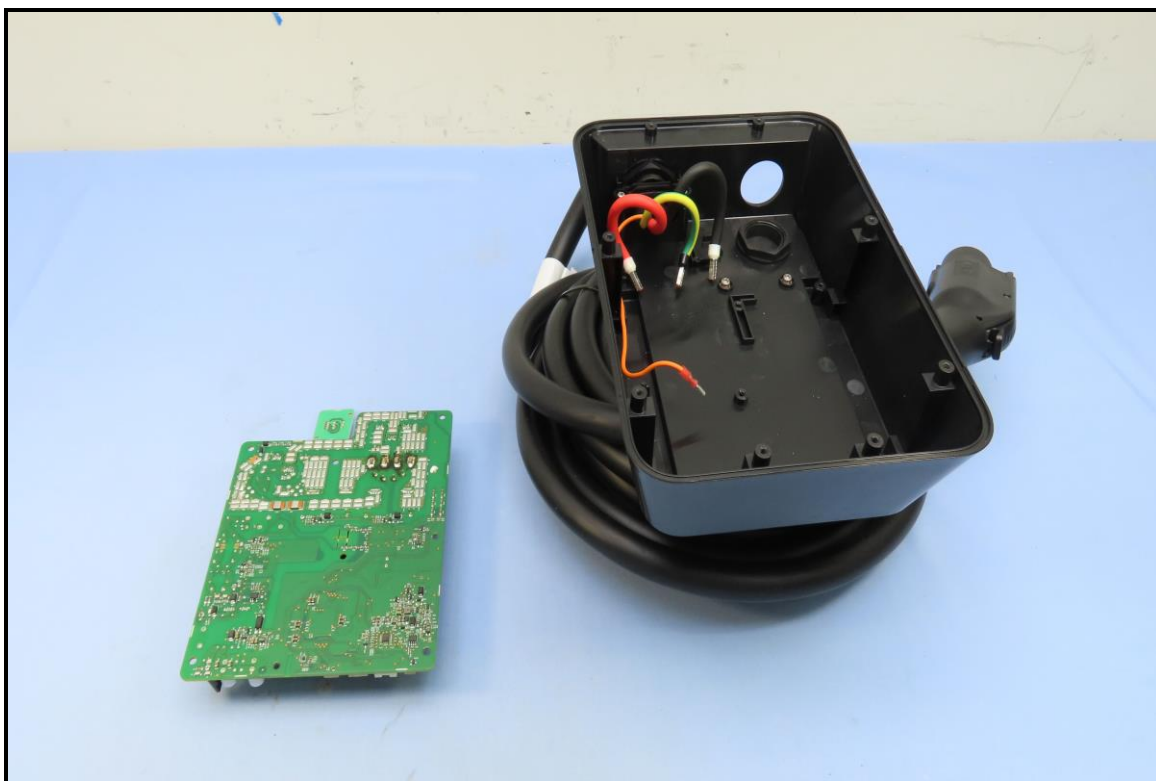

CONSTRUCTION PHOTOS OF EUT

Brand: LITEON / Model: W1-UC168-0MK1ER

BUREAU
VERITAS

BUREAU
VERITAS

BUREAU
VERITAS