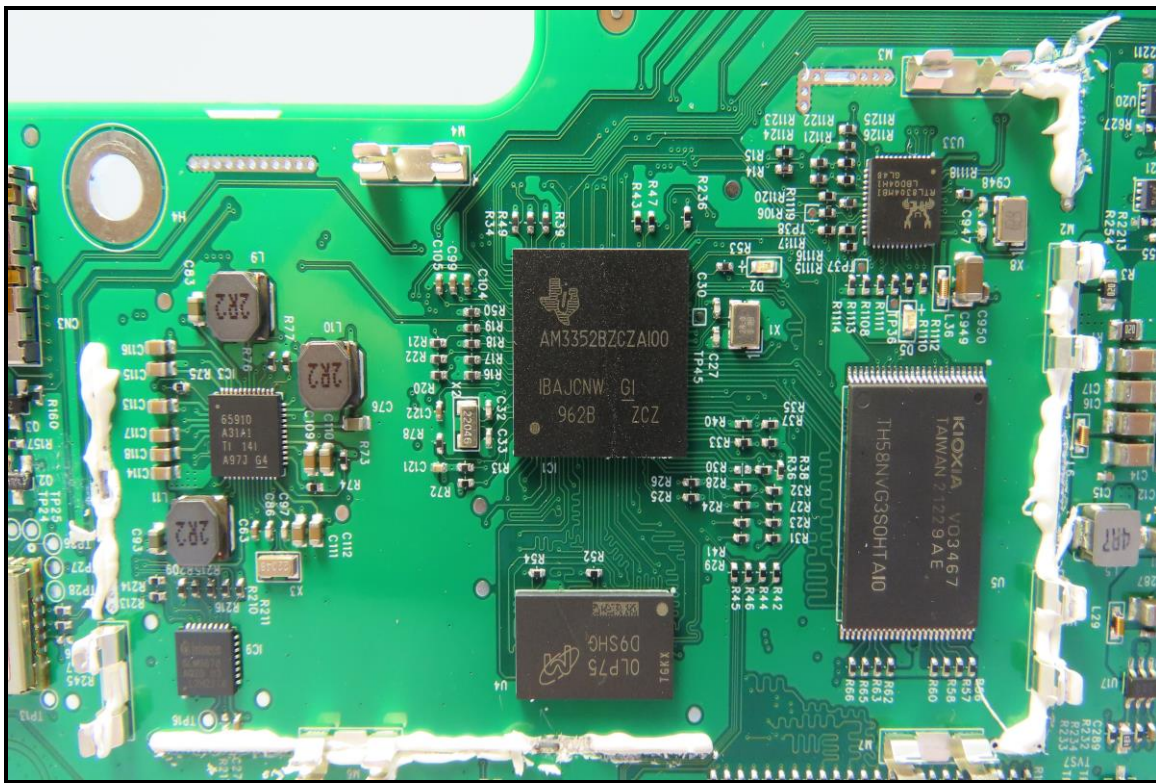

CONSTRUCTION PHOTOS OF EUT

Brand: LITEON / Model: W1-UC168-0MK1ER

BUREAU
VERITAS

BUREAU
VERITAS

BUREAU
VERITAS