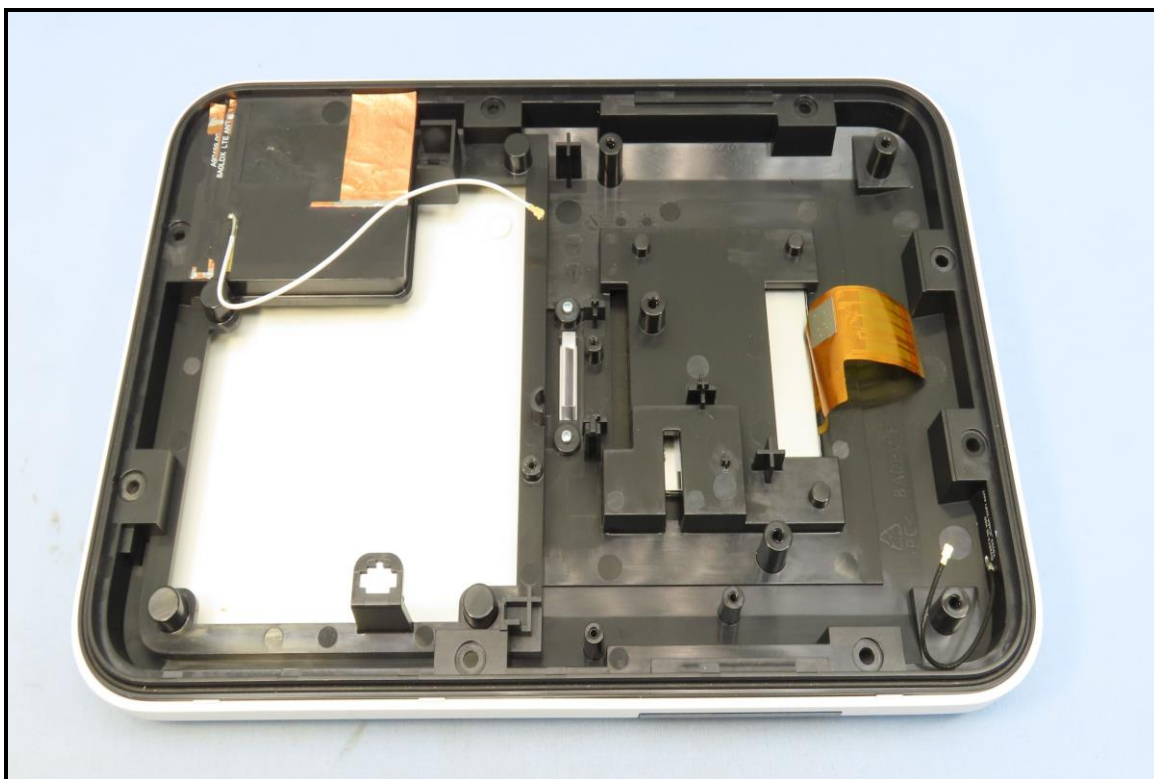

CONSTRUCTION PHOTOS OF EUT

Brand: LITEON / Model: W1-UC168-0MK1ER

BUREAU
VERITAS

BUREAU
VERITAS

BUREAU
VERITAS