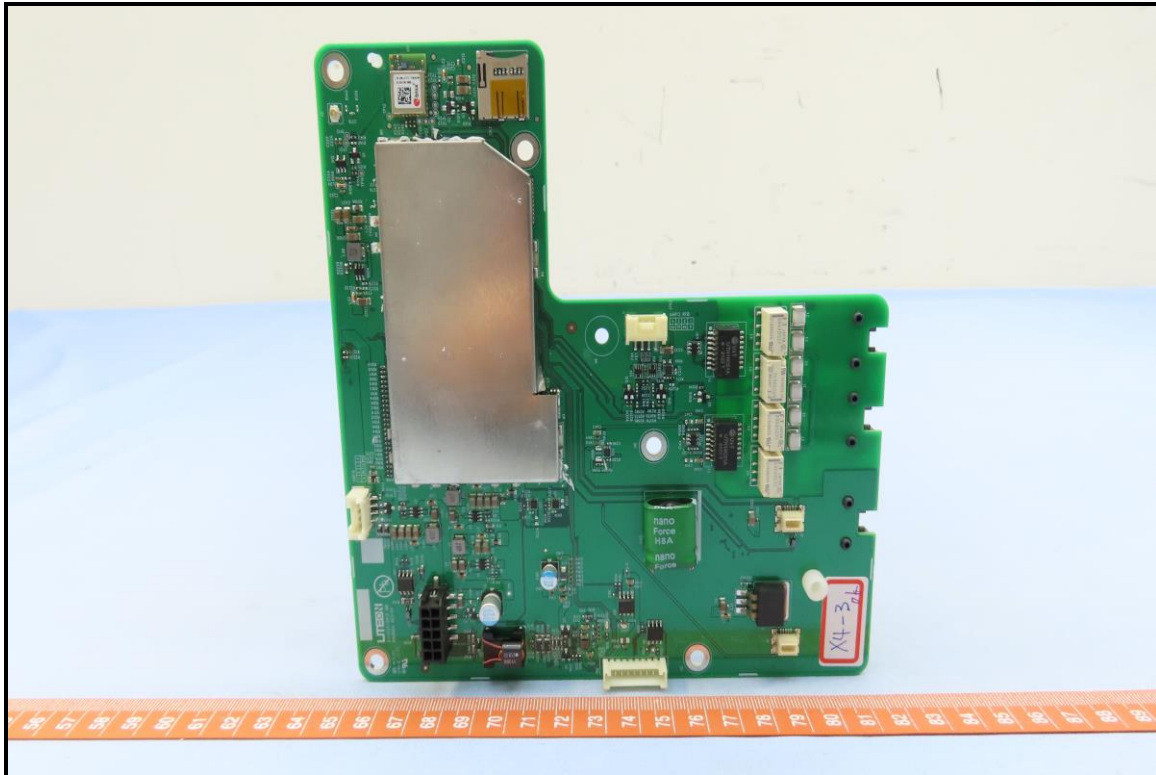

CONSTRUCTION PHOTOS OF EUT

Brand: LITEON / Model: W1-UC168-0MK1ER

BUREAU
VERITAS

BUREAU
VERITAS

BUREAU
VERITAS