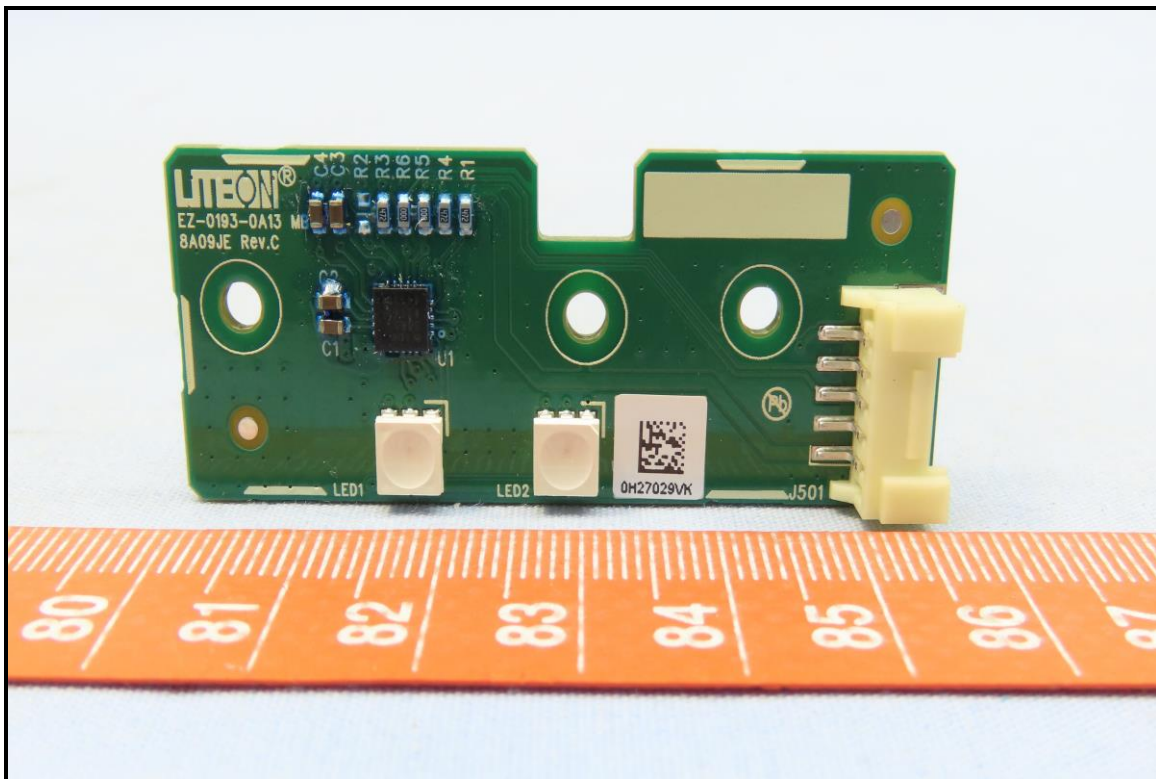

CONSTRUCTION PHOTOS OF EUT

Brand: LITEON / Model: W1-UC168-0MK1ER

BUREAU
VERITAS

BUREAU
VERITAS

BUREAU
VERITAS