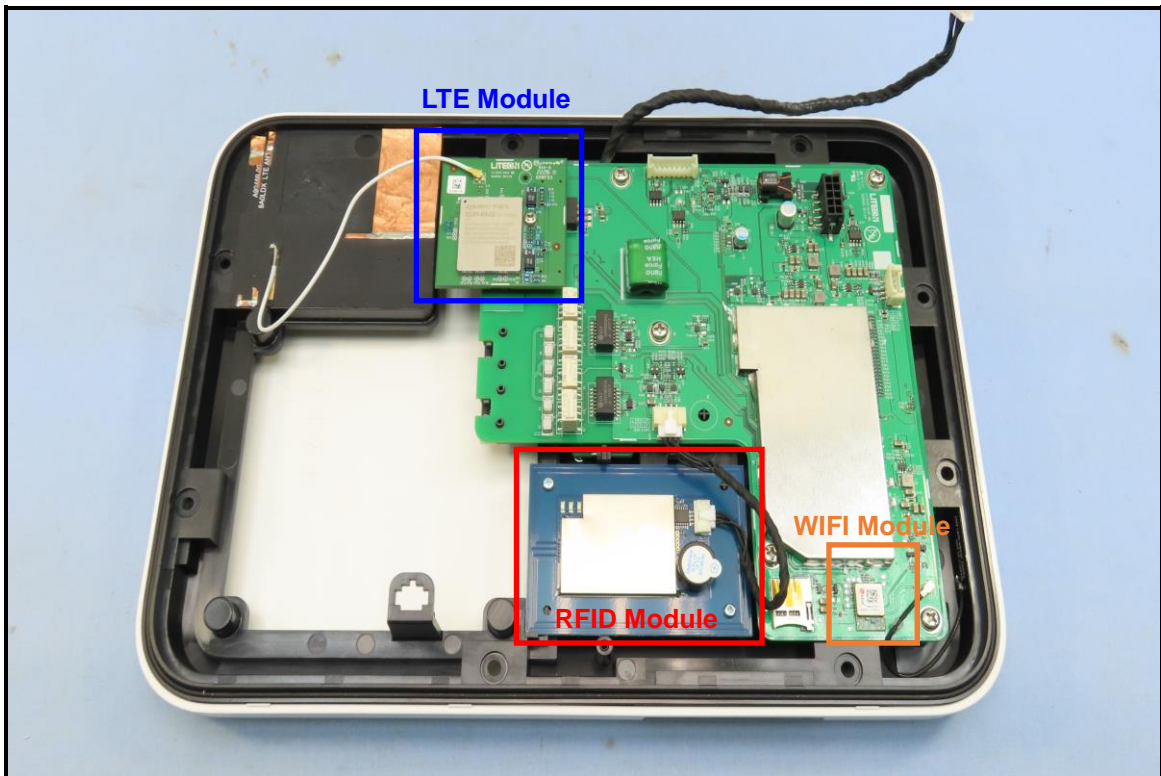

CONSTRUCTION PHOTOS OF EUT

Brand: LITEON / Model: W1-UC168-0MK1ER

BUREAU
VERITAS

BUREAU
VERITAS

BUREAU
VERITAS