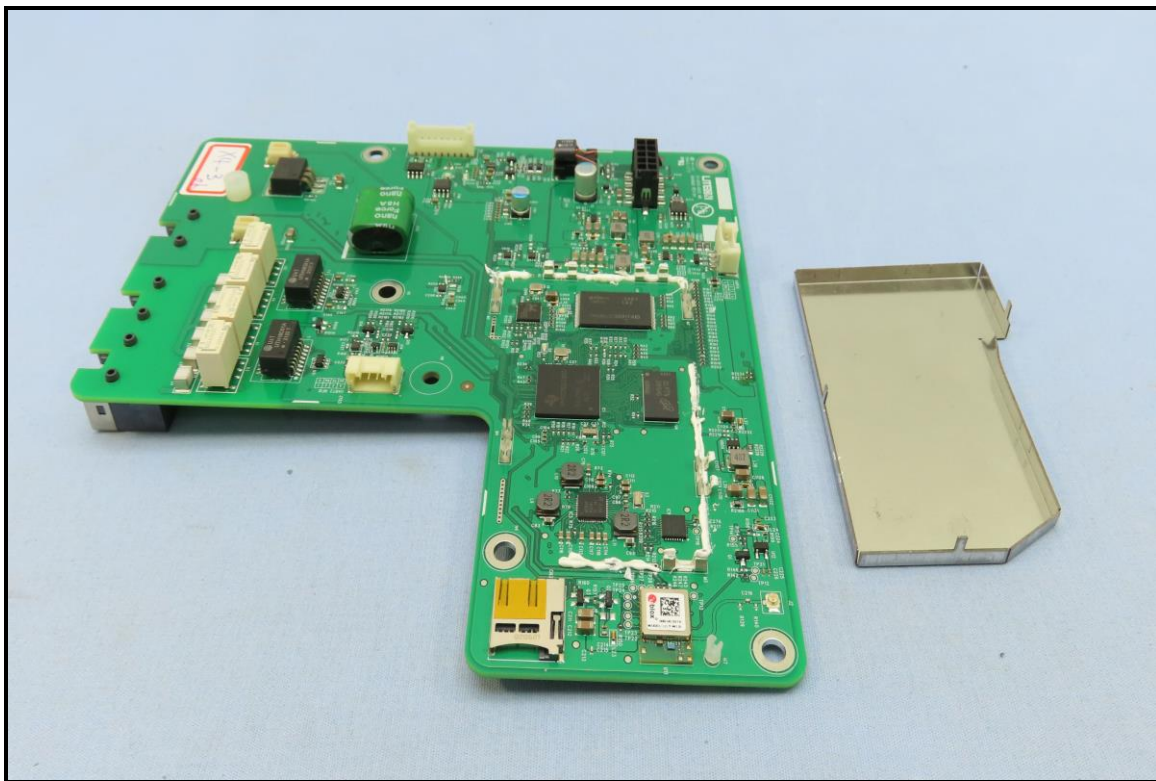

CONSTRUCTION PHOTOS OF EUT

Brand: LITEON / Model: W1-UC168-0MK1ER

BUREAU
VERITAS

BUREAU
VERITAS

BUREAU
VERITAS