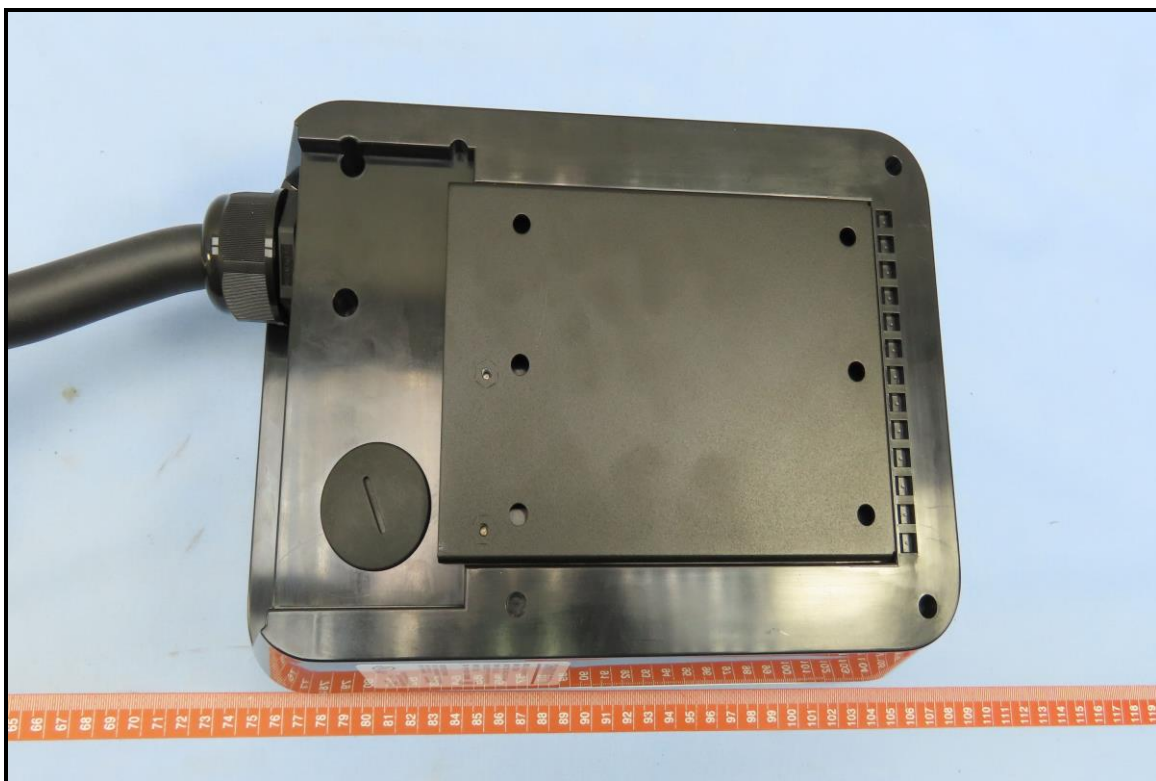

CONSTRUCTION PHOTOS OF EUT

Brand: LITEON / Model: W1-UC168-0MK1ER

**BUREAU
VERITAS**

**BUREAU
VERITAS**