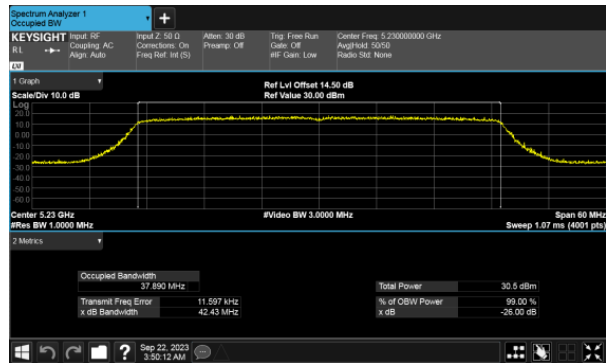

ANT D

ANT D

26dB Bandwidth, Beamforming  
Modulation Type: 802.11ax HE20 CH48  
ANT C

ANT D

26dB Bandwidth, Beamforming  
Modulation Type: 802.11ax HE40 CH38  
ANT C

Modulation Type: 802.11ax HE40 CH46  
ANT C