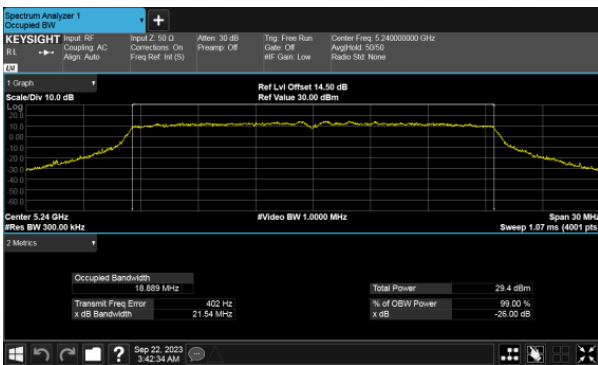

ANT D

ANT D

26dB Bandwidth, Beamforming  
Modulation Type: 802.11ax HE20 CH48  
ANT C

ANT D

26dB Bandwidth, Beamforming  
Modulation Type: 802.11ax HE40 CH38  
ANT C

Modulation Type: 802.11ax HE40 CH46  
ANT C