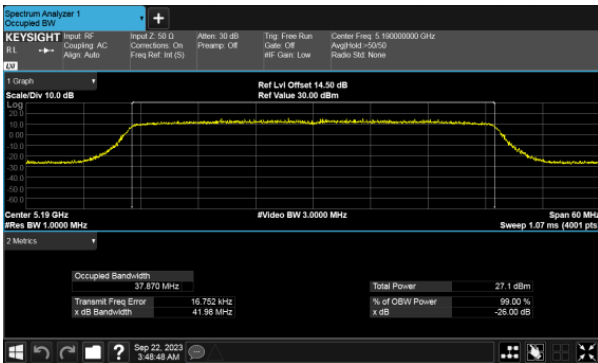

ANT D

ANT D

26dB Bandwidth, Beamforming  
Modulation Type: 802.11ax HE20 CH48  
ANT C

ANT D

26dB Bandwidth, Beamforming  
Modulation Type: 802.11ax HE40 CH38  
ANT C

Modulation Type: 802.11ax HE40 CH46  
ANT C