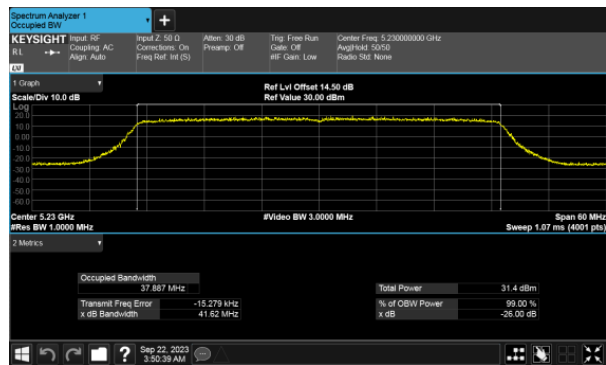

26dB Bandwidth, Beamforming
Modulation Type: 802.11ax HE40 CH38
ANT C

Modulation Type: 802.11ax HE40 CH46
ANT C

ANT D

ANT D