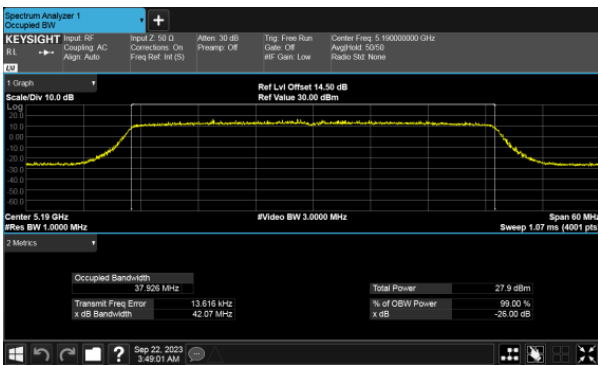

26dB Bandwidth, Beamforming
Modulation Type: 802.11ax HE40 CH38
ANT C

Modulation Type: 802.11ax HE40 CH46
ANT C

ANT D

ANT D