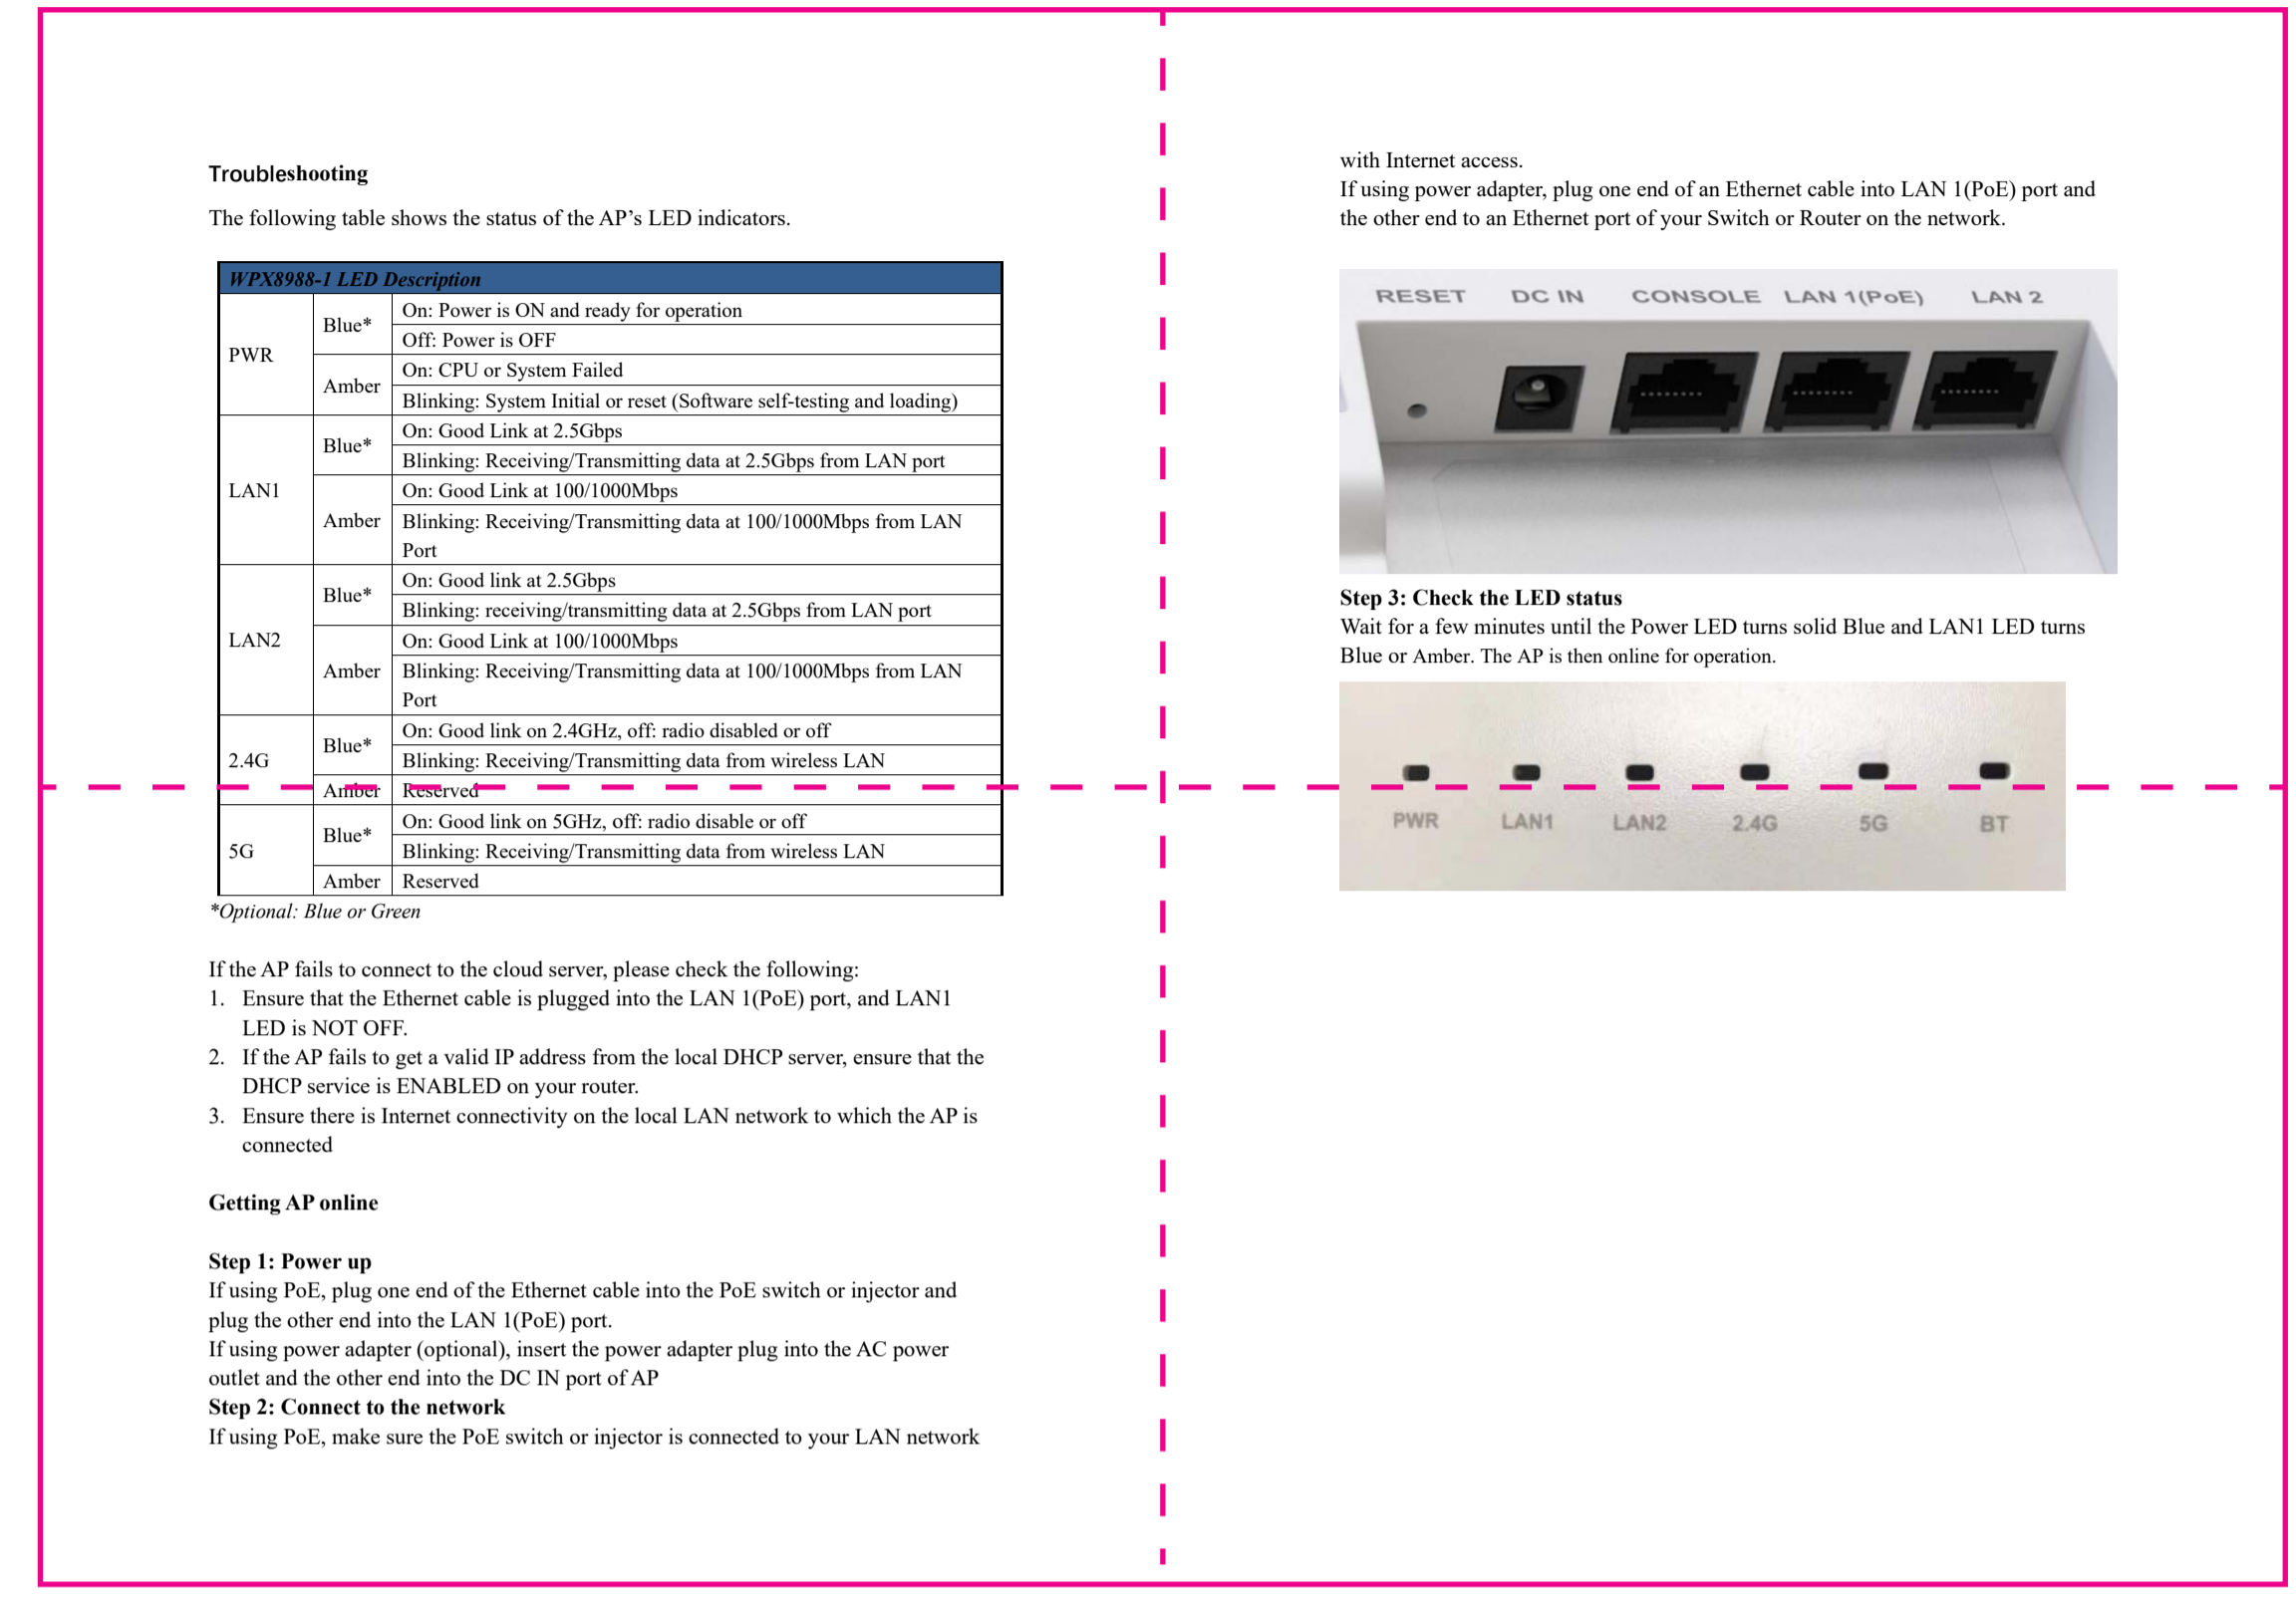

正面

背面

(材質):128g雙銅紙
 (顏色):CMYK
 (表面處理):NO
 (尺寸):298x209mm
 (公差):+-1mm

LIMITS UNLESS OTHERWISE NOTED

X. +-	X.° +-
.X +-	.X.° +-
.XX +-	.XX.° +-
.XXX +-	.XXX.° +-

A4	UNIT	SCALE	SHEET	MODEL No.	for WPX8988		
	MM	NON	1(1)	PART NAME	QSG		
APPROVED	CHECKED	DESIGNED	PART No.	5150000562M7	REV	A0	
Dereck 蔣飛龍 2021-09-13			光寶科技股份有限公司 LITE-ON TECHNOLOGY CORP.				