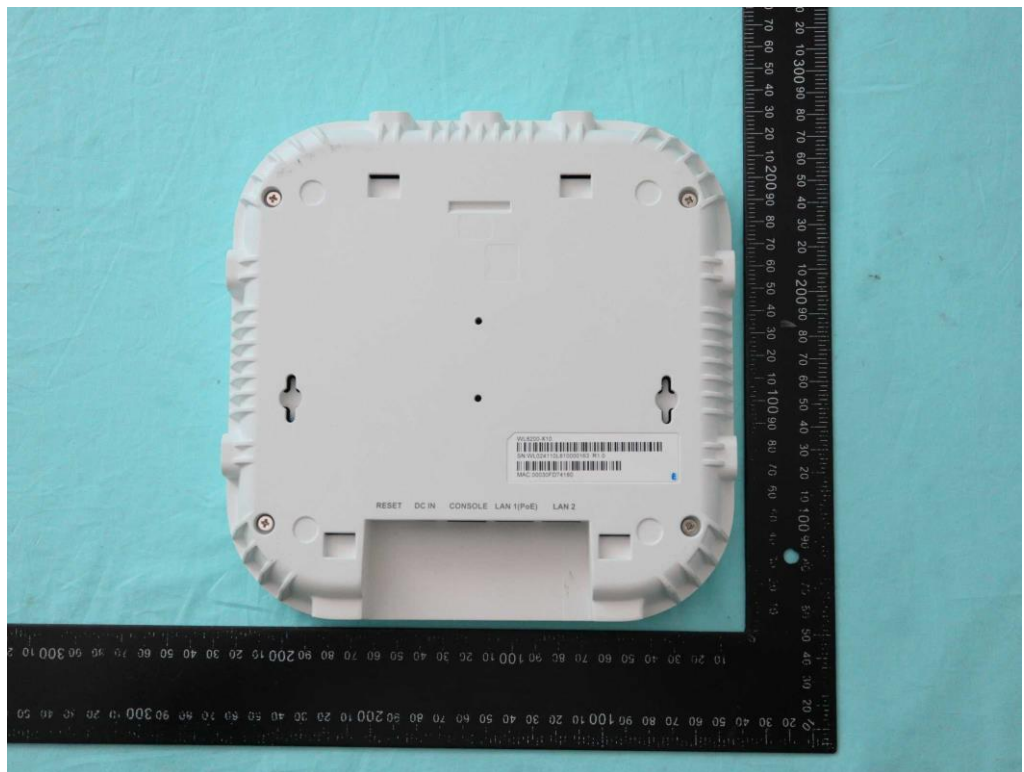

WPX8988

WPX8988-1

Main source

WAP-1

AC Adapter

————— THE END —————