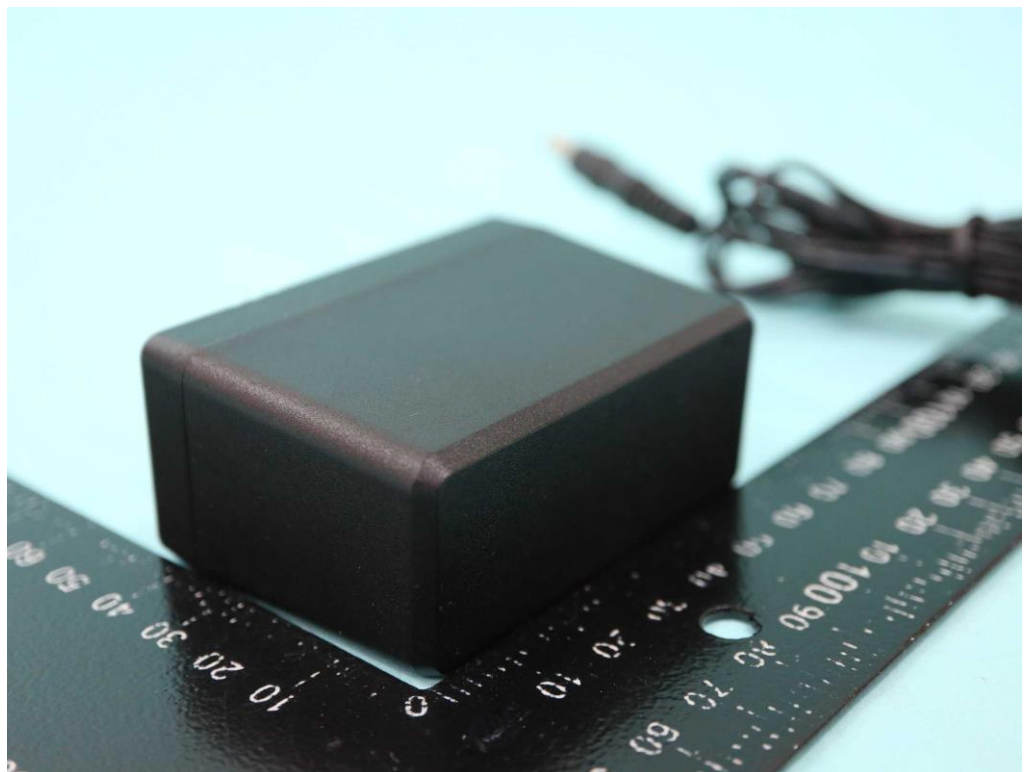

WPX8988

WPX8988-1

Main source

WAP-1

AC Adapter

————— THE END —————