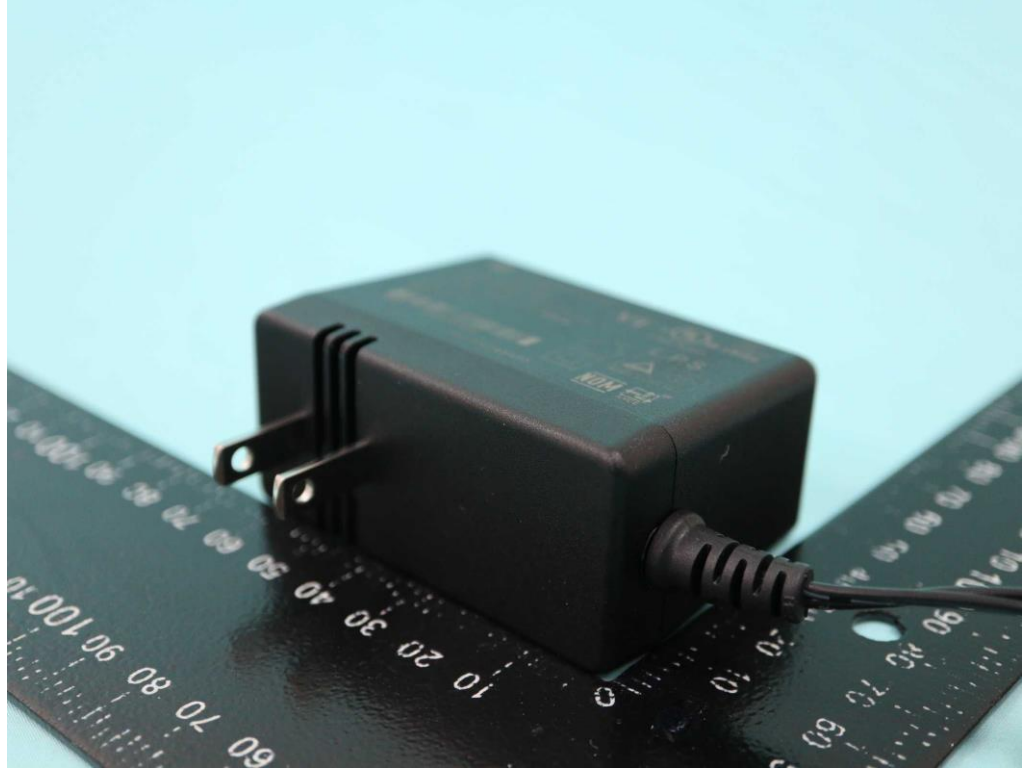

WPX8988

WPX8988-1

Main source

WAP-1

AC Adapter

————— THE END —————