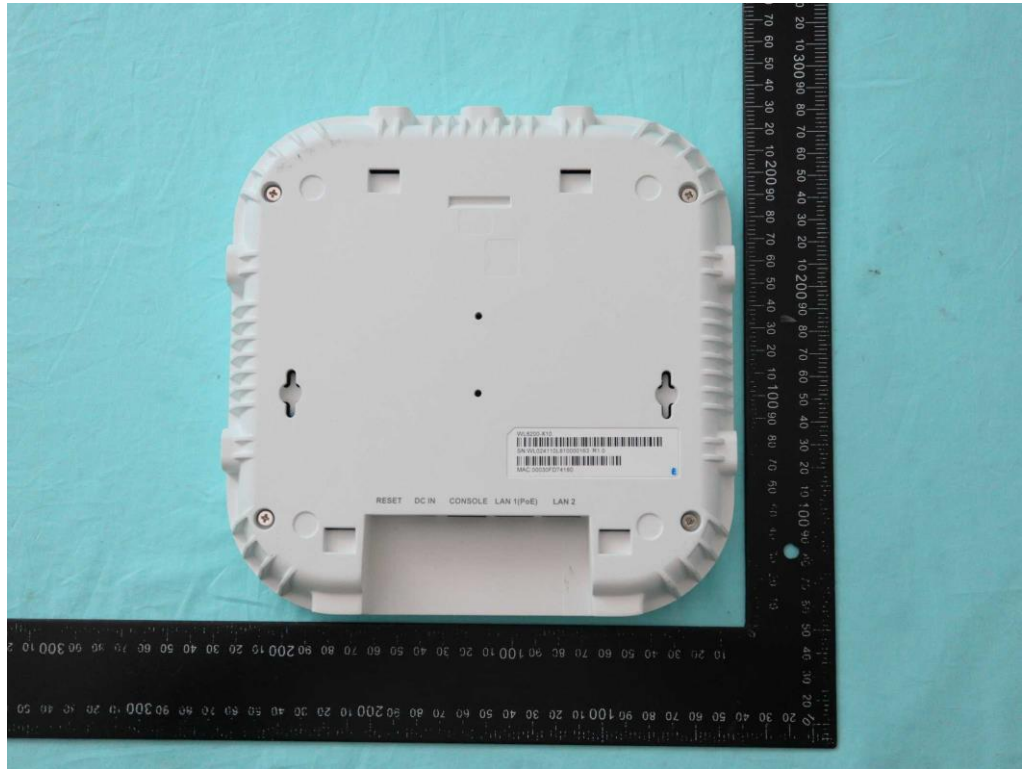

WPX8988

WPX8988-1

Main source

WAP-1

AC Adapter

————— THE END —————