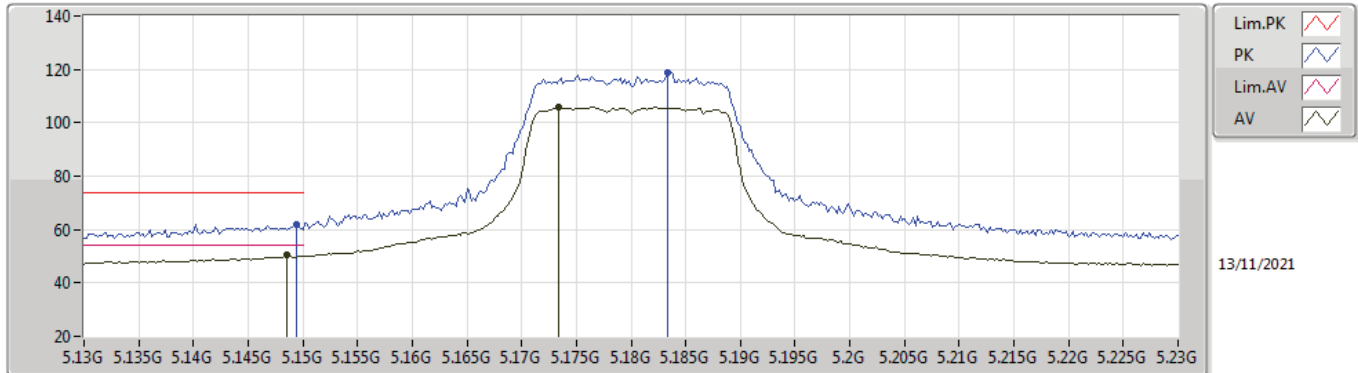

802.11ax HEW20-BF_Nss1,(MCS0)_8TX

5180MHz_TX

Type	Freq (Hz)	Level (dBuV/m)	Limit (dBuV/m)	Margin (dB)	Factor (dB)	Dist (m)	Condition	Azimuth (°)	Height (m)	Comment	Raw (dBuV)	AF (dB)	CL (dB)	PA (dB)
AV	5.1486G	50.68	54.00	-3.32	6.84	3	Horizontal	338	1.46	-	43.84	31.90	9.07	34.13
AV	5.1734G	105.82	Inf	-Inf	6.76	3	Horizontal	338	1.46	-	99.06	31.81	9.08	34.13
PK	5.1494G	62.01	74.00	-11.99	6.84	3	Horizontal	338	1.46	-	55.17	31.90	9.07	34.13
PK	5.1834G	118.81	Inf	-Inf	6.72	3	Horizontal	338	1.46	-	112.09	31.77	9.08	34.13