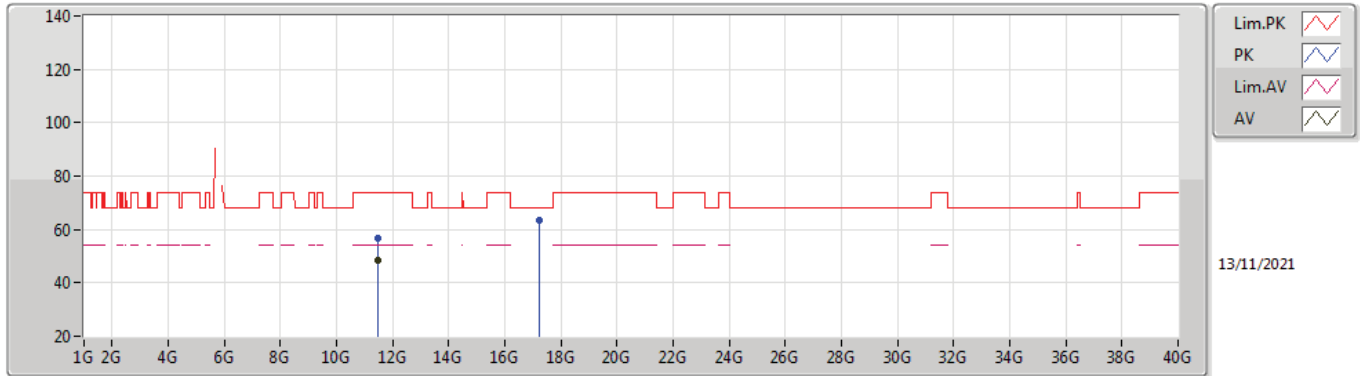

802.11ax HEW20-BF_Nss1,(MCS0)_8TX

5745MHz_TX

Type	Freq (Hz)	Level (dBuV/m)	Limit (dBuV/m)	Margin (dB)	Factor (dB)	Dist (m)	Condition	Azimuth (°)	Height (m)	Comment	Raw (dBuV)	AF (dB)	CL (dB)	PA (dB)
AV	11.49008G	48.63	54.00	-5.37	18.86	3	Horizontal	26	1.50	-	29.77	40.08	12.84	34.06
PK	11.48988G	56.78	74.00	-17.22	18.86	3	Horizontal	26	1.50	-	37.92	40.08	12.84	34.06
PK	17.23628G	63.62	68.20	-4.58	21.94	3	Horizontal	204	1.21	-	41.68	39.54	15.67	33.27