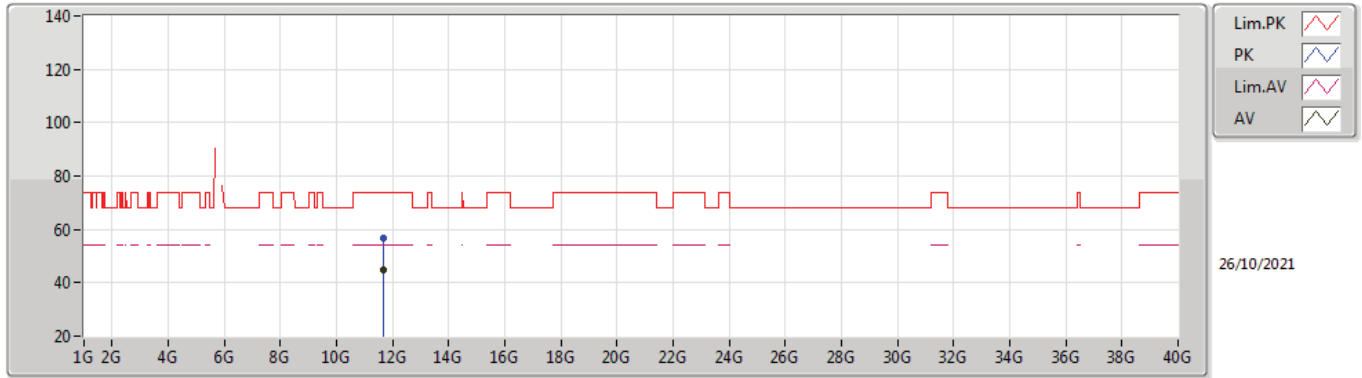

802.11ax HEW20-BF_Nss1,(MCS0)_4TX

5825MHz_TX

Type	Freq (Hz)	Level (dBuV/m)	Limit (dBuV/m)	Margin (dB)	Factor (dB)	Dist (m)	Condition	Azimuth (°)	Height (m)	Comment	Raw (dBuV)	AF (dB)	CL (dB)	PA (dB)
AV	11.65G	45.05	54.00	-8.95	21.45	3	Vertical	345	1.83	-	23.60	39.50	12.90	30.95
PK	11.65092G	56.93	74.00	-17.07	21.44	3	Vertical	345	1.83	-	35.49	39.49	12.90	30.95