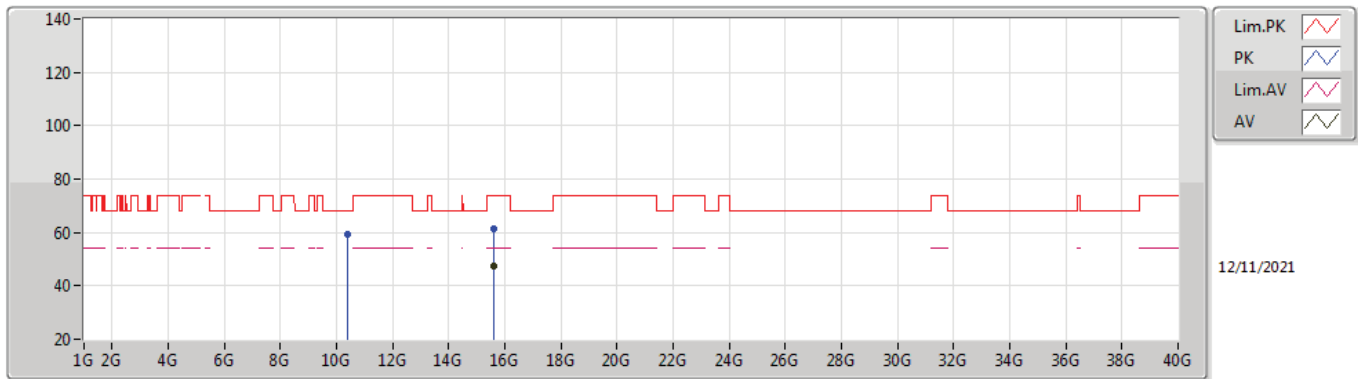

802.11a_Nss1,(6Mbps)_8TX

5200MHz_TX

Type	Freq (Hz)	Level (dBuV/m)	Limit (dBuV/m)	Margin (dB)	Factor (dB)	Dist (m)	Condition	Azimuth (°)	Height (m)	Comment	Raw (dBuV)	AF (dB)	CL (dB)	PA (dB)
AV	15.59712G	47.45	54.00	-6.55	17.98	3	Horizontal	0	2.36	-	29.47	37.62	14.82	34.46
PK	10.39992G	59.29	68.20	-8.91	17.32	3	Horizontal	0	1.66	-	41.97	39.50	12.38	34.56
PK	15.59712G	61.37	74.00	-12.63	17.98	3	Horizontal	0	2.36	-	43.39	37.62	14.82	34.46