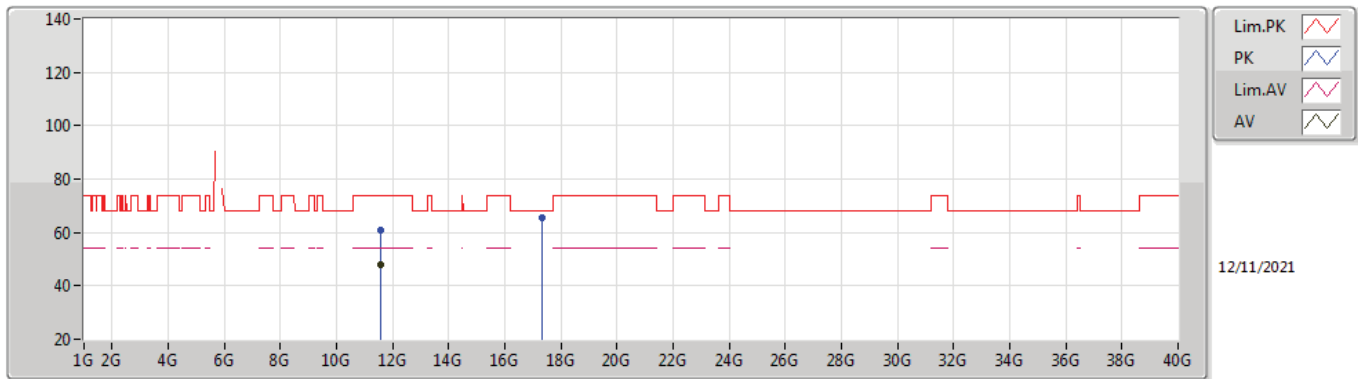

802.11a_Nss1,(6Mbps)_8TX

5785MHz_TX

Type	Freq (Hz)	Level (dBuV/m)	Limit (dBuV/m)	Margin (dB)	Factor (dB)	Dist (m)	Condition	Azimuth (°)	Height (m)	Comment	Raw (dBuV)	AF (dB)	CL (dB)	PA (dB)
AV	11.56992G	47.78	54.00	-6.22	18.66	3	Vertical	25	1.36	-	29.12	39.89	12.87	34.10
PK	11.57016G	60.69	74.00	-13.31	18.66	3	Vertical	25	1.36	-	42.03	39.89	12.87	34.10
PK	17.34696G	65.73	68.20	-2.47	22.57	3	Vertical	318	1.51	-	43.16	40.07	15.74	33.24