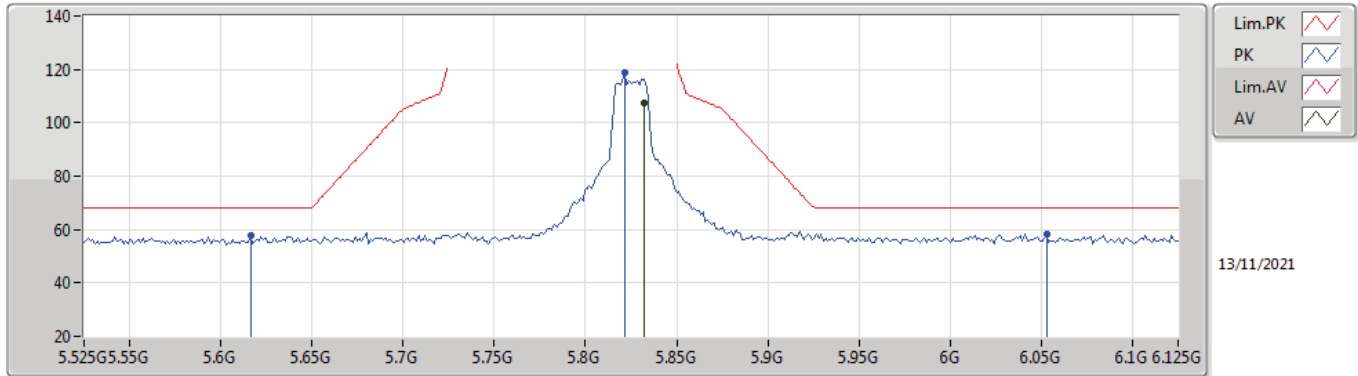

802.11ax HEW20-BF_Nss1,(MCS0)_8TX

5825MHz_TX

Type	Freq (Hz)	Level (dBuV/m)	Limit (dBuV/m)	Margin (dB)	Factor (dB)	Dist (m)	Condition	Azimuth (°)	Height (m)	Comment	Raw (dBuV)	AF (dB)	CL (dB)	PA (dB)
AV	5.8322G	107.61	Inf	-Inf	7.57	3	Horizontal	62	1.50	-	100.04	32.23	9.55	34.21
PK	5.6162G	57.76	68.20	-10.44	6.93	3	Horizontal	62	1.50	-	50.83	31.67	9.46	34.20
PK	5.8214G	118.78	Inf	-Inf	7.52	3	Horizontal	62	1.50	-	111.26	32.19	9.54	34.21
PK	6.053G	58.45	68.20	-9.75	7.99	3	Horizontal	62	1.50	-	50.46	32.49	9.72	34.22