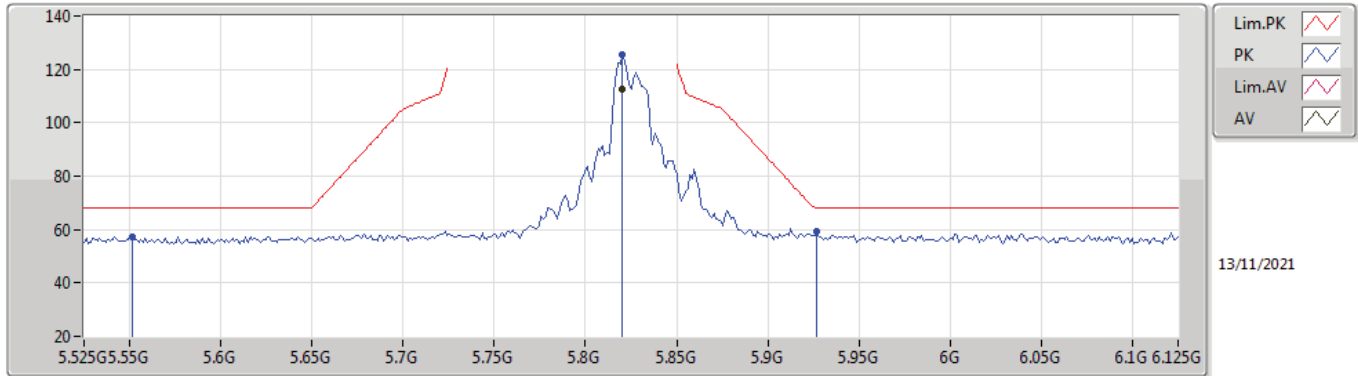

802.11ax HEW20_Nss1,(MCS0)_8TX

5825MHz_TX

Type	Freq (Hz)	Level (dBuV/m)	Limit (dBuV/m)	Margin (dB)	Factor (dB)	Dist (m)	Condition	Azimuth (°)	Height (m)	Comment	Raw (dBuV)	AF (dB)	CL (dB)	PA (dB)
AV	5.8202G	112.81	Inf	-Inf	7.51	3	Horizontal	25	1.32	-	105.30	32.18	9.54	34.21
PK	5.5514G	57.41	68.20	-10.79	7.03	3	Horizontal	25	1.32	-	50.38	31.80	9.42	34.19
PK	5.8202G	125.66	Inf	-Inf	7.51	3	Horizontal	25	1.32	-	118.15	32.18	9.54	34.21
PK	5.927G	59.49	68.20	-8.71	7.90	3	Horizontal	25	1.32	-	51.59	32.50	9.62	34.22