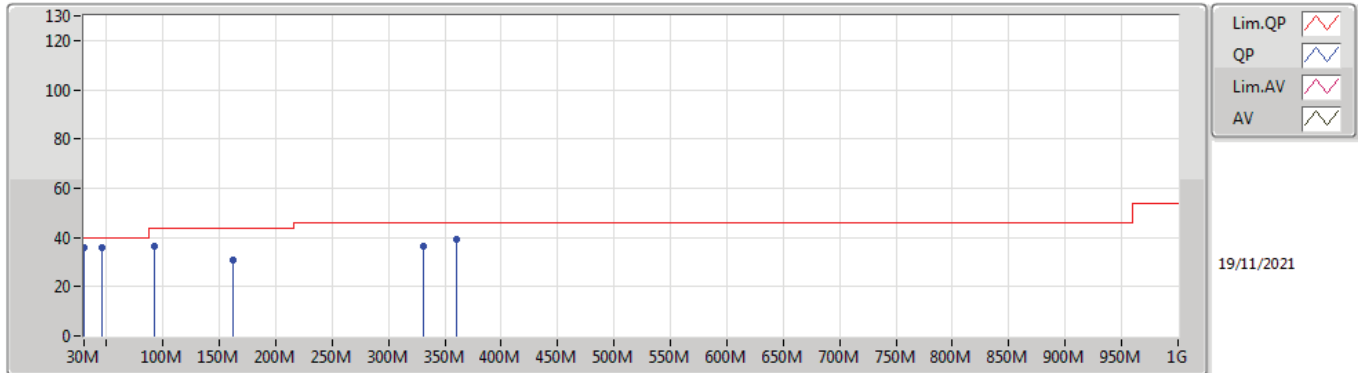

802.11ax HEW80-BF_Nss1,(MCS0)_8TX

5775MHz_Adapter

Type	Freq (Hz)	Level (dBuV/m)	Limit (dBuV/m)	Margin (dB)	Factor (dB)	Dist (m)	Condition	Azimuth (°)	Height (m)	Comment	Raw (dBuV)	AF (dB)	CL (dB)	PA (dB)
PK	30M	36.05	40.00	-3.95	-2.87	3	Vertical	0	1.00	-	38.92	23.26	0.86	26.99
PK	45.52M	35.91	40.00	-4.09	-11.58	3	Vertical	0	1.00	-	47.49	14.97	1.03	27.58
PK	92.08M	36.67	43.50	-6.83	-11.89	3	Vertical	0	1.00	-	48.56	14.55	1.37	27.81
PK	161.92M	30.84	43.50	-12.66	-10.63	3	Vertical	0	1.00	-	41.47	15.10	1.78	27.51
PK	330.7M	36.44	46.00	-9.56	-5.86	3	Vertical	0	1.00	-	42.30	18.89	2.48	27.23
PK	359.8M	39.12	46.00	-6.88	-4.90	3	Vertical	0	1.00	-	44.02	19.93	2.59	27.42