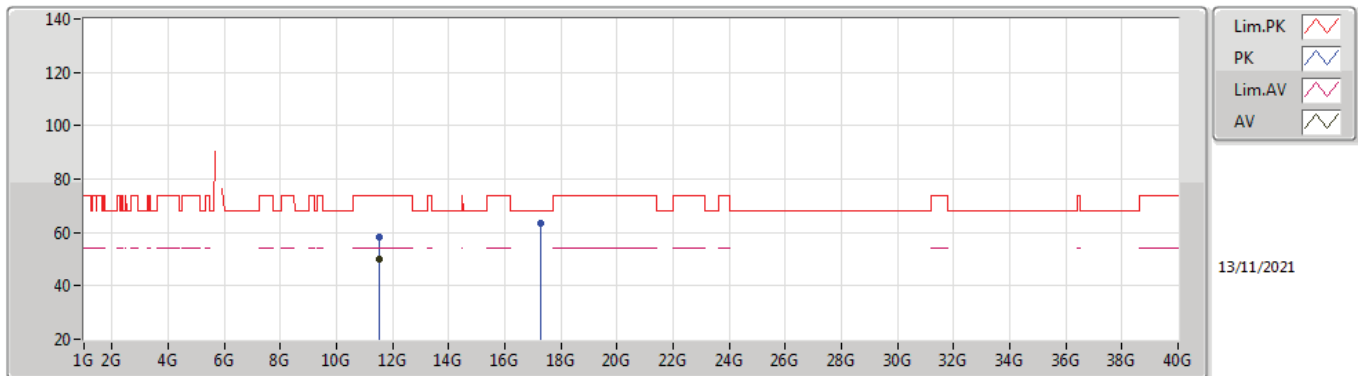

802.11ax HEW40-BF_Nss1,(MCS0)_8TX

5755MHz_TX

Type	Freq (Hz)	Level (dBuV/m)	Limit (dBuV/m)	Margin (dB)	Factor (dB)	Dist (m)	Condition	Azimuth (°)	Height (m)	Comment	Raw (dBuV)	AF (dB)	CL (dB)	PA (dB)
AV	11.50994G	49.96	54.00	-4.04	18.84	3	Horizontal	356	2.54	-	31.12	40.07	12.84	34.07
PK	11.51001G	58.30	74.00	-15.70	18.84	3	Horizontal	356	2.54	-	39.46	40.07	12.84	34.07
PK	17.26676G	63.53	68.20	-4.67	22.00	3	Horizontal	296	1.21	-	41.53	39.57	15.69	33.26