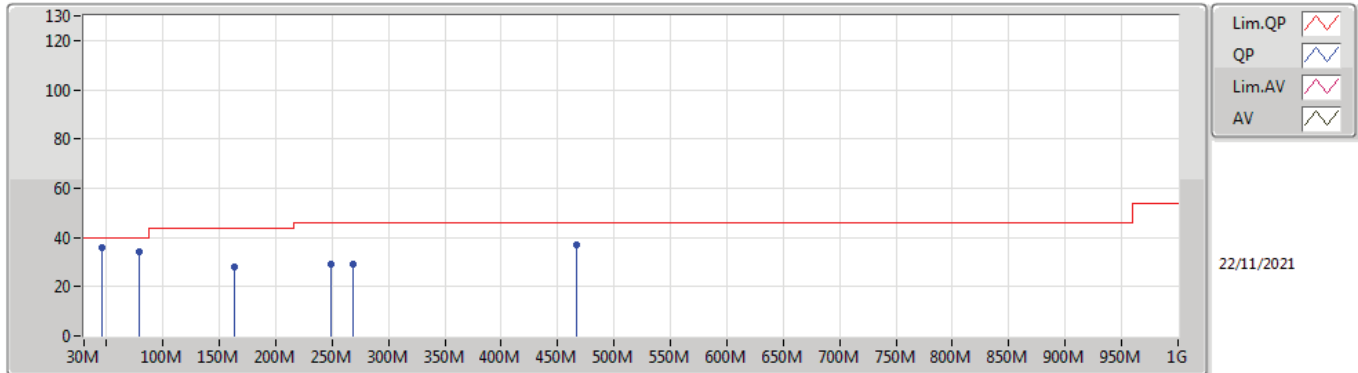

802.11ax HEW80-BF_Nss1,(MCS0)_4TX

5210MHz_Adapter

Type	Freq (Hz)	Level (dBuV/m)	Limit (dBuV/m)	Margin (dB)	Factor (dB)	Dist (m)	Condition	Azimuth (°)	Height (m)	Comment	Raw (dBuV)	AF (dB)	CL (dB)	PA (dB)
PK	45.52M	35.59	40.00	-4.41	-11.58	3	Vertical	360	1.00	-	47.17	14.97	1.03	27.58
PK	78.5M	33.96	40.00	-6.04	-14.63	3	Vertical	360	1.00	-	48.59	11.93	1.29	27.85
PK	163.86M	28.15	43.50	-15.35	-10.61	3	Vertical	360	1.00	-	38.76	15.11	1.79	27.51
PK	249.22M	28.88	46.00	-17.12	-7.40	3	Vertical	360	1.00	-	36.28	17.47	2.15	27.02
PK	268.62M	29.04	46.00	-16.96	-6.59	3	Vertical	360	1.00	-	35.63	18.21	2.23	27.03
PK	466.5M	36.81	46.00	-9.19	-2.83	3	Vertical	360	1.00	-	39.64	22.37	2.96	28.16