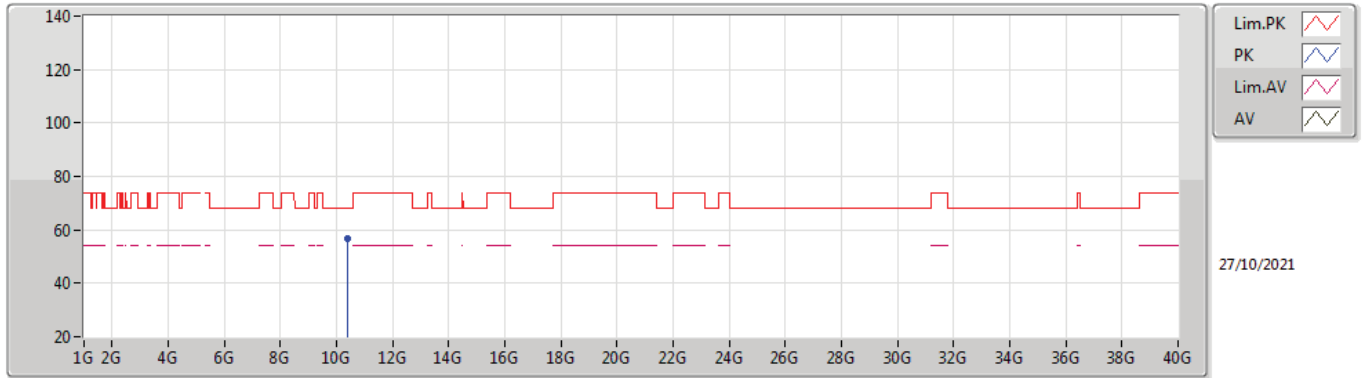

802.11ax HEW40-BF_Nss1,(MCS0)_4TX

5190MHz_TX

Type	Freq (Hz)	Level (dBuV/m)	Limit (dBuV/m)	Margin (dB)	Factor (dB)	Dist (m)	Condition	Azimuth (°)	Height (m)	Comment	Raw (dBuV)	AF (dB)	CL (dB)	PA (dB)
PK	10.38G	56.59	68.20	-11.61	20.86	3	Vertical	332	1.50	-	35.73	39.42	12.37	30.93