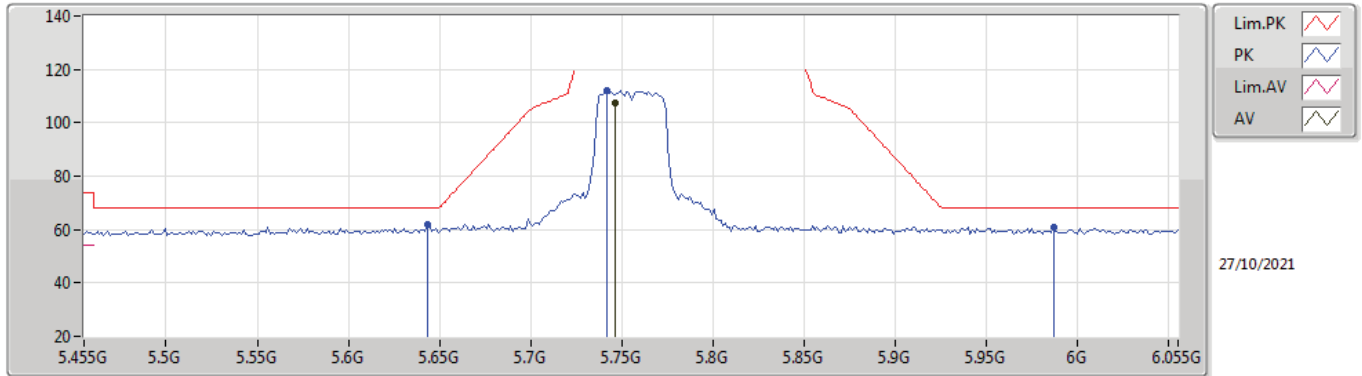

802.11ax HEW40-BF_Nss1,(MCS0)_4TX

5755MHz_TX

Type	Freq (Hz)	Level (dBuV/m)	Limit (dBuV/m)	Margin (dB)	Factor (dB)	Dist (m)	Condition	Azimuth (°)	Height (m)	Comment	Raw (dBuV)	AF (dB)	CL (dB)	PA (dB)
AV	5.7466G	107.56	Inf	-Inf	11.28	3	Vertical	35	1.48	-	96.28	31.99	9.50	30.21
PK	5.6434G	62.01	68.20	-6.19	10.91	3	Vertical	35	1.48	-	51.10	31.61	9.47	30.17
PK	5.7418G	112.14	Inf	-Inf	11.27	3	Vertical	35	1.48	-	100.87	31.98	9.50	30.21
PK	5.9866G	61.08	68.20	-7.12	11.87	3	Vertical	35	1.48	-	49.21	32.50	9.67	30.30