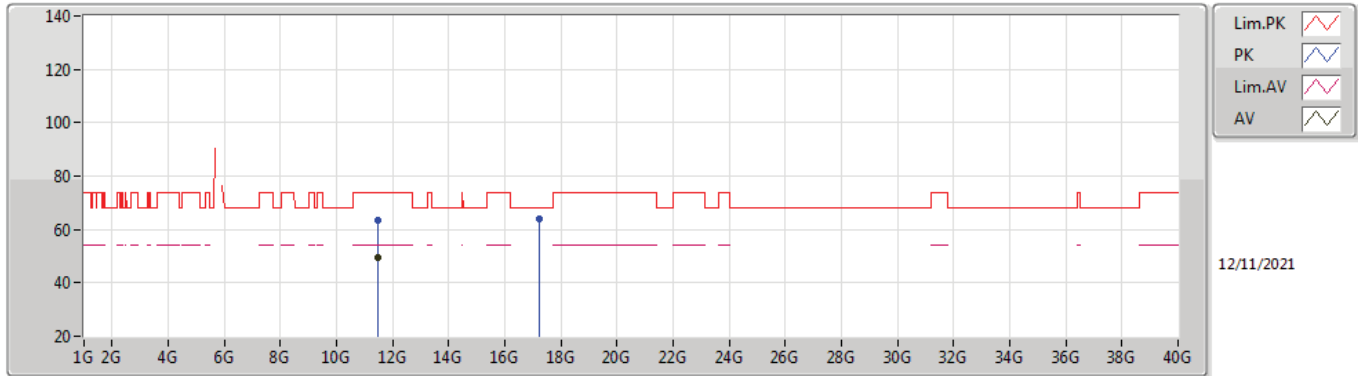

802.11ax HEW20_Nss1,(MCS0)_8TX

5745MHz_TX

Type	Freq (Hz)	Level (dBuV/m)	Limit (dBuV/m)	Margin (dB)	Factor (dB)	Dist (m)	Condition	Azimuth (°)	Height (m)	Comment	Raw (dBuV)	AF (dB)	CL (dB)	PA (dB)
AV	11.49592G	49.26	54.00	-4.74	18.87	3	Vertical	47	2.15	-	30.39	40.09	12.84	34.06
PK	11.49232G	63.67	74.00	-10.33	18.86	3	Vertical	47	2.15	-	44.81	40.08	12.84	34.06
PK	17.24368G	63.82	68.20	-4.38	21.95	3	Vertical	327	1.74	-	41.87	39.54	15.68	33.27