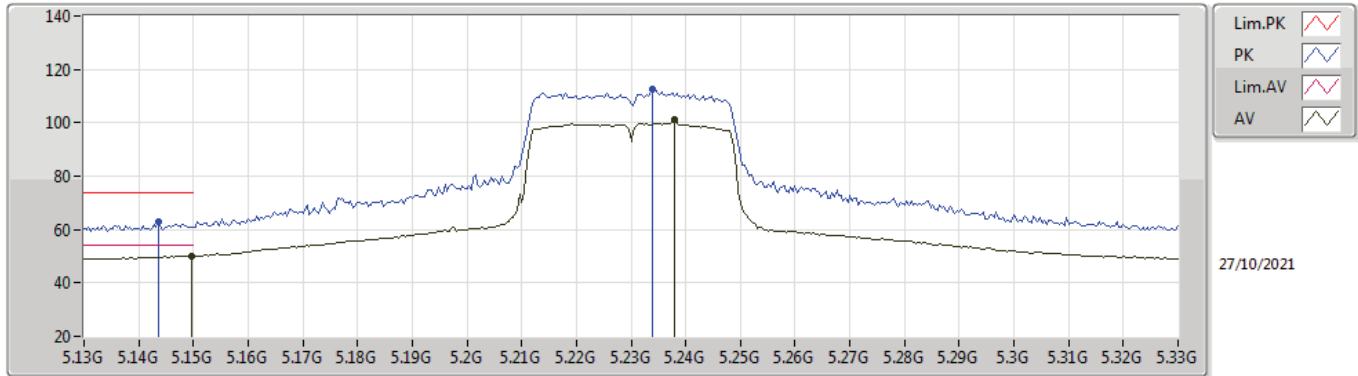

802.11ax HEW40-BF_Nss1,(MCS0)_4TX

5230MHz_TX

Type	Freq (Hz)	Level (dBuV/m)	Limit (dBuV/m)	Margin (dB)	Factor (dB)	Dist (m)	Condition	Azimuth (°)	Height (m)	Comment	Raw (dBuV)	AF (dB)	CL (dB)	PA (dB)
AV	5.1496G	50.10	54.00	-3.90	10.80	3	Horizontal	338	2.58	-	39.30	31.90	9.07	30.17
AV	5.238G	101.22	Inf	-Inf	10.44	3	Horizontal	338	2.58	-	90.78	31.47	9.12	30.15
PK	5.1436G	63.18	74.00	-10.82	10.80	3	Horizontal	338	2.58	-	52.38	31.90	9.07	30.17
PK	5.234G	112.53	Inf	-Inf	10.47	3	Horizontal	338	2.58	-	102.06	31.50	9.12	30.15