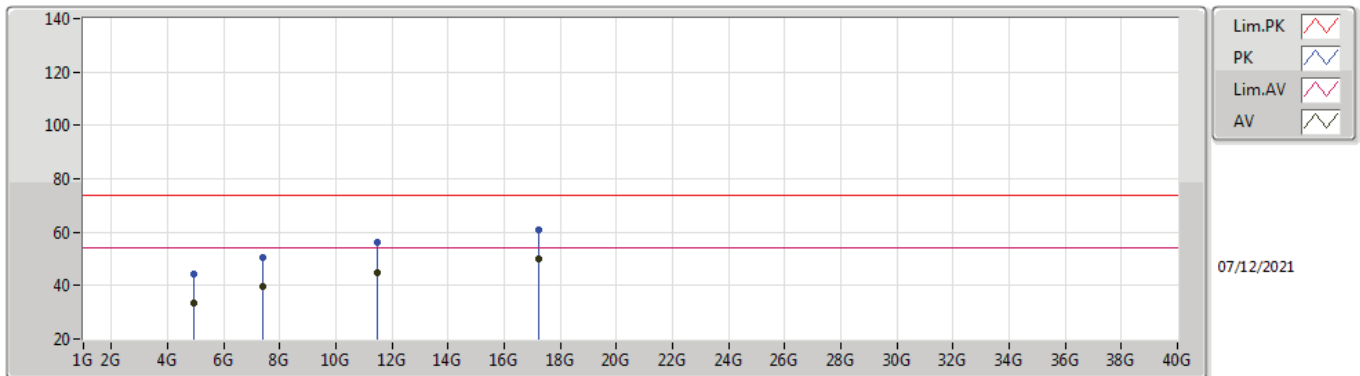

Radiated Emissions above 1GHz_Mode 1

Type	Freq (Hz)	Level (dBuV/m)	Limit (dBuV/m)	Margin (dB)	Factor (dB)	Dist (m)	Condition	Azimuth (°)	Height (m)	Comment	Raw (dBuV)	AF (dB)	CL (dB)	PA (dB)
AV	4.92184G	33.60	54.00	-20.40	3.16	3	Horizontal	248	1.50	-	30.44	31.19	6.75	34.78
AV	7.38483G	39.59	54.00	-14.41	9.35	3	Horizontal	125	2.97	-	30.24	36.23	7.95	34.83
AV	11.49242G	44.83	54.00	-9.17	14.65	3	Horizontal	37	1.50	-	30.18	39.90	9.36	34.61
AV	17.23743G	50.16	54.00	-3.84	18.46	3	Horizontal	139	1.50	-	31.70	39.80	12.92	34.26
PK	4.92162G	44.10	74.00	-29.90	3.16	3	Horizontal	248	1.50	-	40.94	31.19	6.75	34.78
PK	7.38381G	50.42	74.00	-23.58	9.35	3	Horizontal	125	2.97	-	41.07	36.23	7.95	34.83
PK	11.49206G	56.39	74.00	-17.61	14.65	3	Horizontal	37	1.50	-	41.74	39.90	9.36	34.61
PK	17.23649G	61.07	74.00	-12.93	18.46	3	Horizontal	139	1.50	-	42.61	39.80	12.92	34.26