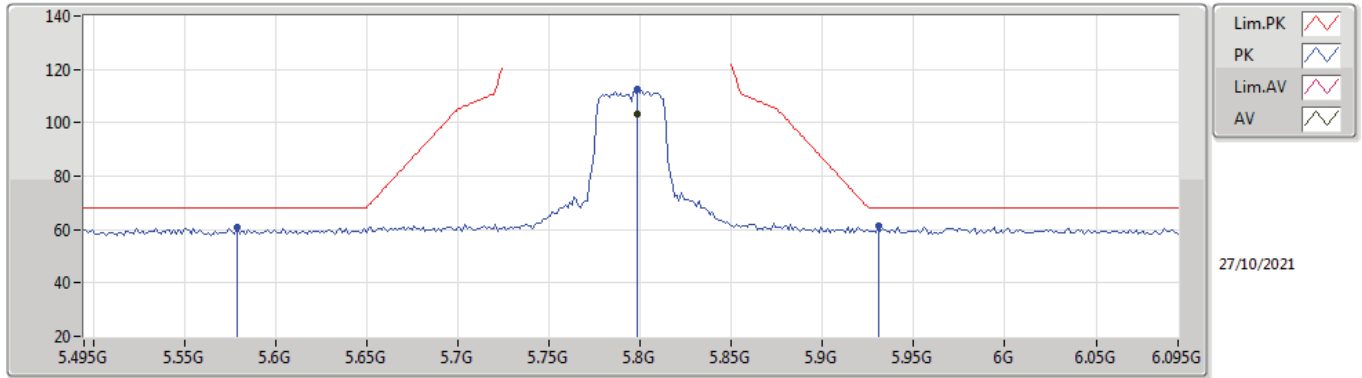

802.11ax HEW40-BF_Nss1,(MCS0)_4TX

5795MHz_TX

Type	Freq (Hz)	Level (dBuV/m)	Limit (dBuV/m)	Margin (dB)	Factor (dB)	Dist (m)	Condition	Azimuth (°)	Height (m)	Comment	Raw (dBuV)	AF (dB)	CL (dB)	PA (dB)
AV	5.7986G	103.03	Inf	-Inf	11.39	3	Vertical	33	1.84	-	91.64	32.10	9.52	30.23
PK	5.579G	60.91	68.20	-7.29	11.04	3	Vertical	33	1.84	-	49.87	31.74	9.44	30.14
PK	5.7986G	112.39	Inf	-Inf	11.39	3	Vertical	33	1.84	-	101.00	32.10	9.52	30.23
PK	5.9306G	61.48	68.20	-6.72	11.84	3	Vertical	33	1.84	-	49.64	32.50	9.62	30.28