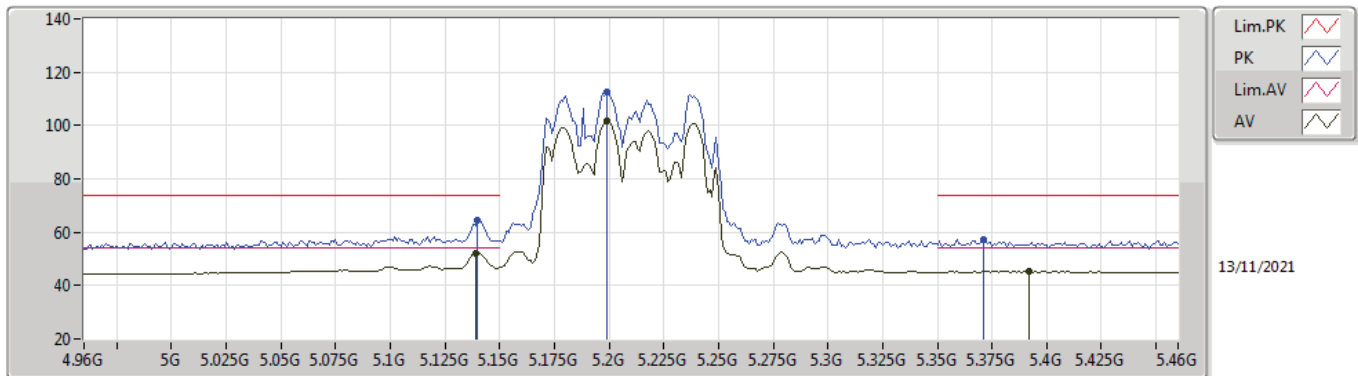

802.11ax HEW80_Nss1,(MCS0)_8TX

5210MHz_TX

Type	Freq (Hz)	Level (dBuV/m)	Limit (dBuV/m)	Margin (dB)	Factor (dB)	Dist (m)	Condition	Azimuth (°)	Height (m)	Comment	Raw (dBuV)	AF (dB)	CL (dB)	PA (dB)
AV	5.139G	52.22	54.00	-1.78	6.84	3	Horizontal	341	1.30	-	45.38	31.90	9.07	34.13
AV	5.199G	101.58	Inf	-Inf	6.64	3	Horizontal	341	1.30	-	94.94	31.70	9.08	34.14
AV	5.392G	45.32	54.00	-8.68	6.76	3	Horizontal	341	1.30	-	38.56	31.64	9.29	34.17
PK	5.14G	64.51	74.00	-9.49	6.84	3	Horizontal	341	1.30	-	57.67	31.90	9.07	34.13
PK	5.199G	112.36	Inf	-Inf	6.64	3	Horizontal	341	1.30	-	105.72	31.70	9.08	34.14
PK	5.371G	57.04	74.00	-16.96	6.57	3	Horizontal	341	1.30	-	50.47	31.47	9.27	34.17