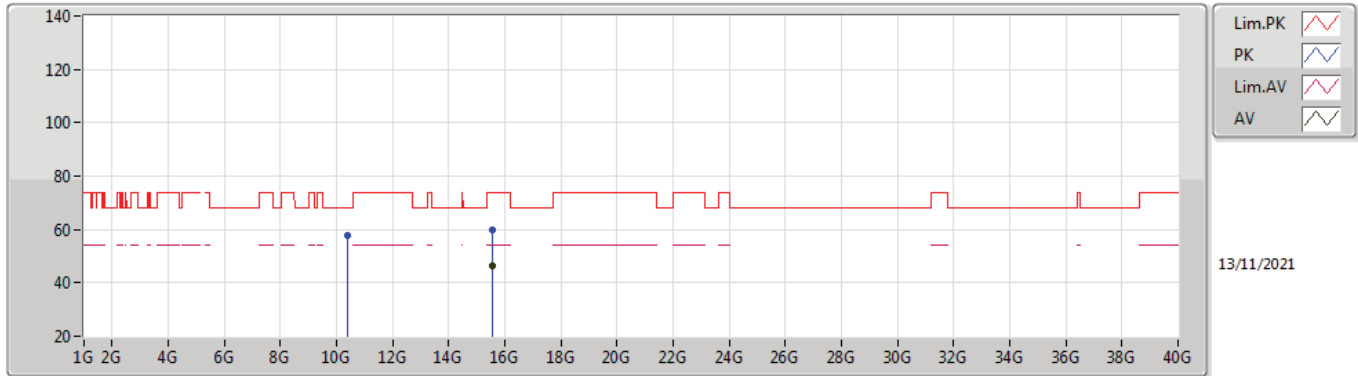

802.11ax HEW40_Nss1,(MCS0)_8TX

5190MHz_TX

Type	Freq (Hz)	Level (dBuV/m)	Limit (dBuV/m)	Margin (dB)	Factor (dB)	Dist (m)	Condition	Azimuth (°)	Height (m)	Comment	Raw (dBuV)	AF (dB)	CL (dB)	PA (dB)
AV	15.552G	46.62	54.00	-7.38	18.26	3	Vertical	4	2.85	-	28.36	37.89	14.81	34.44
PK	10.38008G	57.63	68.20	-10.57	17.21	3	Vertical	354	1.61	-	40.42	39.42	12.37	34.58
PK	15.57392G	59.78	74.00	-14.22	18.13	3	Vertical	4	2.85	-	41.65	37.76	14.82	34.45