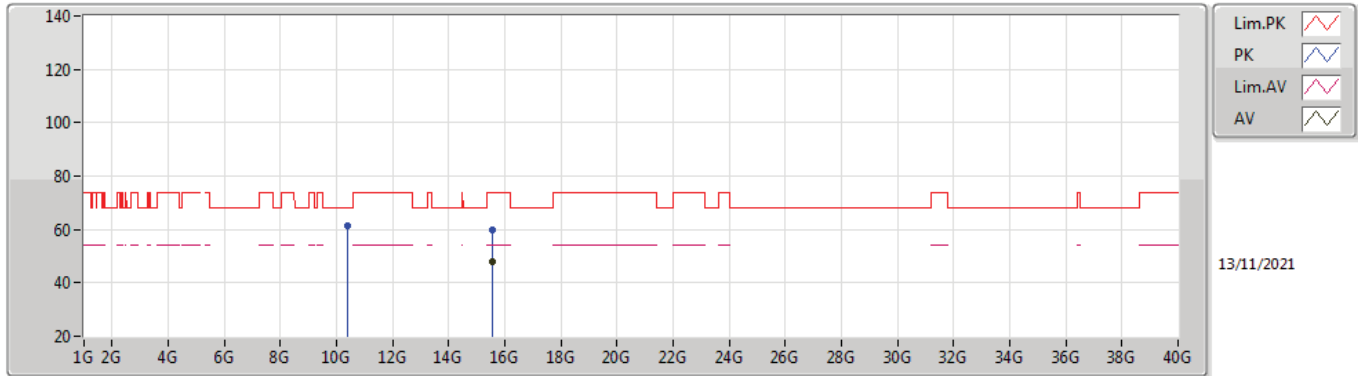

802.11ax HEW40-BF_Nss1,(MCS0)_8TX

5190MHz_TX

Type	Freq (Hz)	Level (dBuV/m)	Limit (dBuV/m)	Margin (dB)	Factor (dB)	Dist (m)	Condition	Azimuth (°)	Height (m)	Comment	Raw (dBuV)	AF (dB)	CL (dB)	PA (dB)
AV	15.56822G	47.75	54.00	-6.25	18.15	3	Horizontal	21	2.25	-	29.60	37.79	14.81	34.45
PK	10.38006G	61.38	68.20	-6.82	17.21	3	Horizontal	10	1.50	-	44.17	39.42	12.37	34.58
PK	15.57165G	60.05	74.00	-13.95	18.14	3	Horizontal	21	2.25	-	41.91	37.77	14.82	34.45