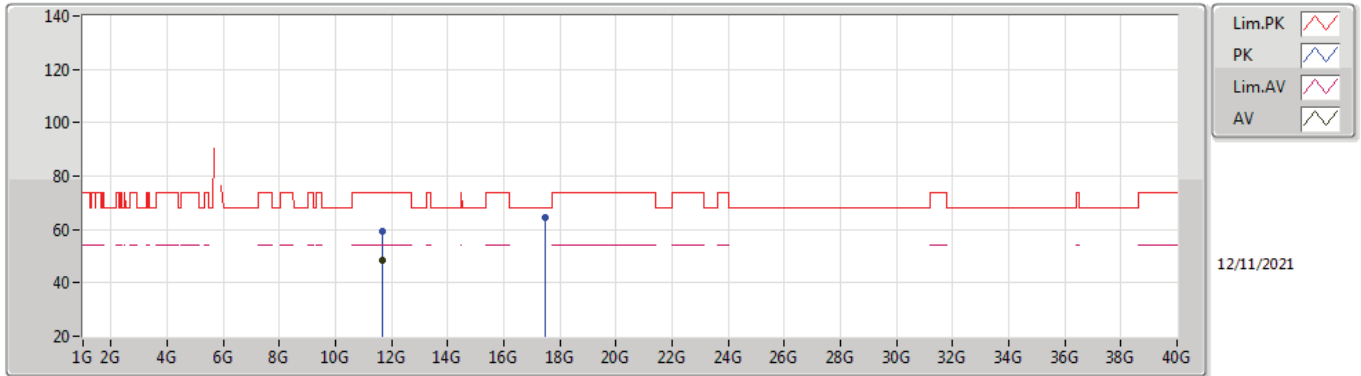

802.11a_Nss1,(6Mbps)_8TX

5825MHz_TX

Type	Freq (Hz)	Level (dBuV/m)	Limit (dBuV/m)	Margin (dB)	Factor (dB)	Dist (m)	Condition	Azimuth (°)	Height (m)	Comment	Raw (dBuV)	AF (dB)	CL (dB)	PA (dB)
AV	11.64992G	48.52	54.00	-5.48	18.26	3	Horizontal	19	2.21	-	30.26	39.50	12.90	34.14
PK	11.65028G	59.23	74.00	-14.77	18.26	3	Horizontal	19	2.21	-	40.97	39.50	12.90	34.14
PK	17.48224G	64.70	68.20	-3.50	23.47	3	Horizontal	337	1.48	-	41.23	40.85	15.82	33.20