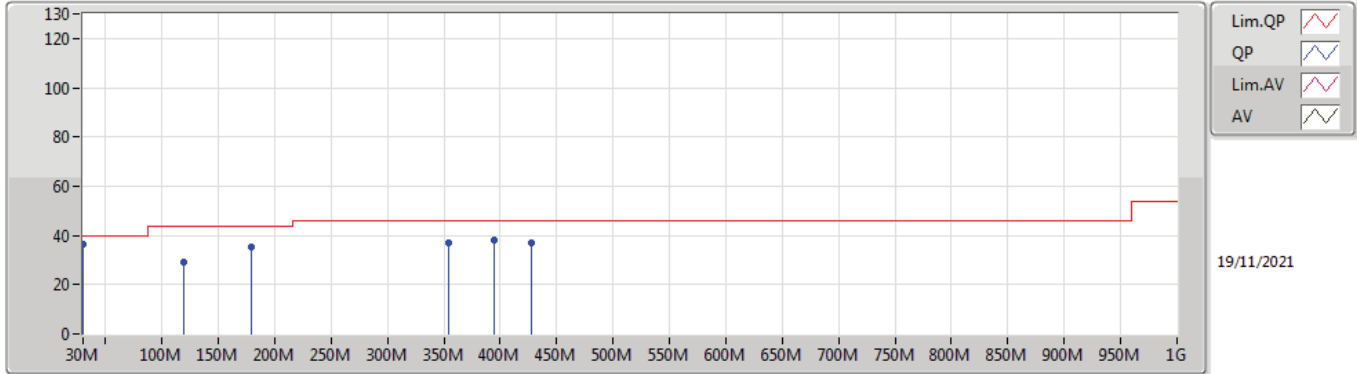

802.11ax HEW80-BF_Nss1,(MCS0)_8TX

5775MHz_PoE

Type	Freq (Hz)	Level (dBuV/m)	Limit (dBuV/m)	Margin (dB)	Factor (dB)	Dist (m)	Condition	Azimuth (°)	Height (m)	Comment	Raw (dBuV)	AF (dB)	CL (dB)	PA (dB)
PK	30M	36.36	40.00	-3.64	-2.87	3	Horizontal	0	1.00	-	39.23	23.26	0.86	26.99
PK	119.24M	29.33	43.50	-14.17	-8.78	3	Horizontal	0	1.00	-	38.11	17.48	1.54	27.80
PK	179.38M	35.51	43.50	-7.99	-11.09	3	Horizontal	0	1.00	-	46.60	14.51	1.86	27.46
PK	353.98M	36.74	46.00	-9.26	-5.06	3	Horizontal	0	1.00	-	41.80	19.74	2.57	27.37
PK	394.72M	37.83	46.00	-8.17	-4.35	3	Horizontal	0	1.00	-	42.18	20.66	2.72	27.73
PK	427.7M	36.74	46.00	-9.26	-3.34	3	Horizontal	0	1.00	-	40.08	21.77	2.83	27.94