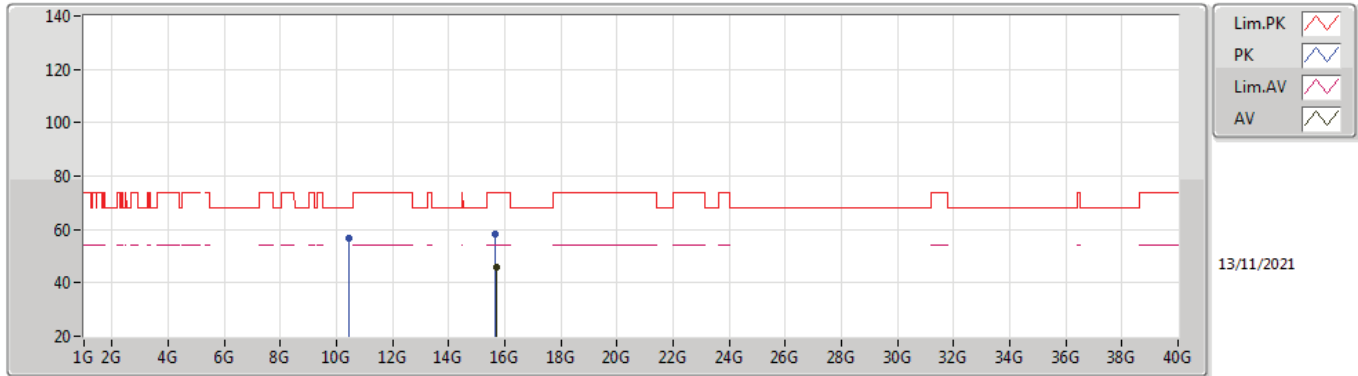

802.11ax HEW40_Nss1,(MCS0)_8TX

5230MHz_TX

Type	Freq (Hz)	Level (dBuV/m)	Limit (dBuV/m)	Margin (dB)	Factor (dB)	Dist (m)	Condition	Azimuth (°)	Height (m)	Comment	Raw (dBuV)	AF (dB)	CL (dB)	PA (dB)
AV	15.68288G	45.62	54.00	-8.38	18.02	3	Vertical	334	2.99	-	27.60	37.68	14.85	34.51
PK	10.45984G	56.56	68.20	-11.64	17.50	3	Vertical	358	1.27	-	39.06	39.62	12.40	34.52
PK	15.67064G	58.37	74.00	-15.63	18.01	3	Vertical	334	2.99	-	40.36	37.67	14.85	34.51