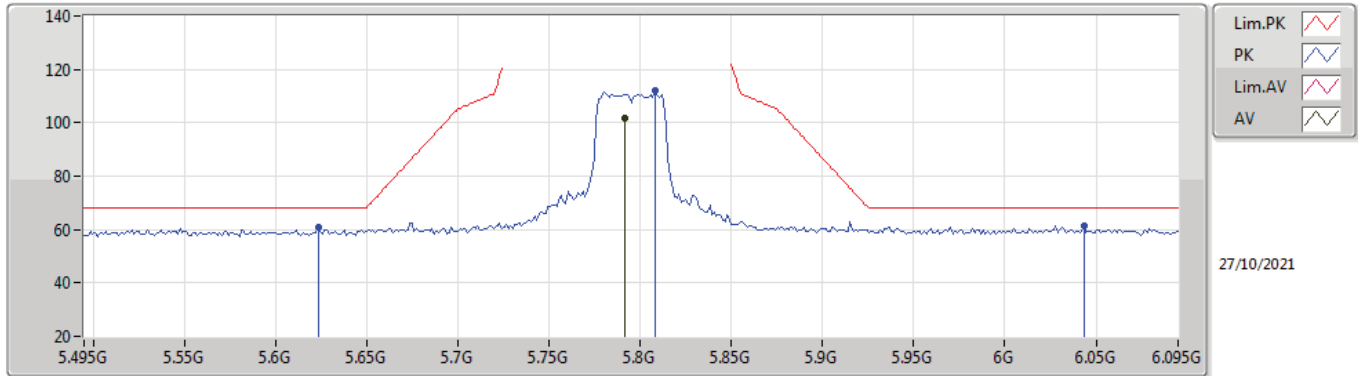

802.11ax HEW40-BF_Nss1,(MCS0)_4TX

5795MHz_TX

Type	Freq (Hz)	Level (dBuV/m)	Limit (dBuV/m)	Margin (dB)	Factor (dB)	Dist (m)	Condition	Azimuth (°)	Height (m)	Comment	Raw (dBuV)	AF (dB)	CL (dB)	PA (dB)
AV	5.7914G	101.51	Inf	-Inf	11.37	3	Horizontal	22	1.50	-	90.14	32.08	9.52	30.23
PK	5.6234G	60.61	68.20	-7.59	10.96	3	Horizontal	22	1.50	-	49.65	31.65	9.47	30.16
PK	5.8082G	112.05	Inf	-Inf	11.43	3	Horizontal	22	1.50	-	100.62	32.13	9.53	30.23
PK	6.0434G	61.40	68.20	-6.80	11.88	3	Horizontal	22	1.50	-	49.52	32.50	9.71	30.33