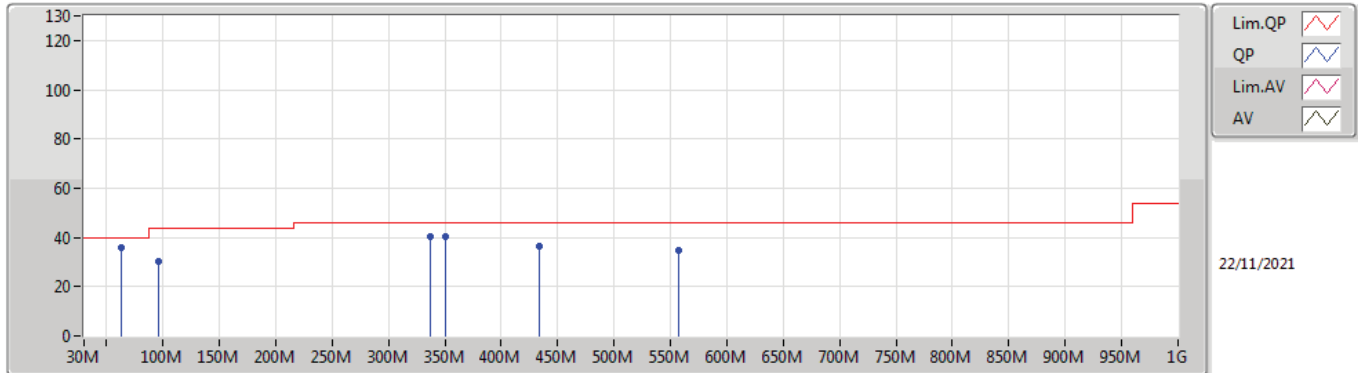

802.11ax HEW80-BF_Nss1,(MCS0)_4TX

5210MHz_PoE

Type	Freq (Hz)	Level (dBuV/m)	Limit (dBuV/m)	Margin (dB)	Factor (dB)	Dist (m)	Condition	Azimuth (°)	Height (m)	Comment	Raw (dBuV)	AF (dB)	CL (dB)	PA (dB)
PK	62.98M	35.91	40.00	-4.09	-15.10	3	Vertical	360	1.00	-	51.01	11.53	1.16	27.79
PK	95.96M	30.35	43.50	-13.15	-11.00	3	Vertical	360	1.00	-	41.35	15.37	1.40	27.77
PK	336.52M	40.46	46.00	-5.54	-5.72	3	Vertical	360	1.00	-	46.18	19.04	2.50	27.26
PK	350.1M	40.38	46.00	-5.62	-5.19	3	Vertical	360	1.00	-	45.57	19.59	2.55	27.33
PK	433.52M	36.37	46.00	-9.63	-3.36	3	Vertical	360	1.00	-	39.73	21.76	2.85	27.97
PK	557.68M	34.92	46.00	-11.08	-1.10	3	Vertical	360	1.00	-	36.02	24.02	3.22	28.34