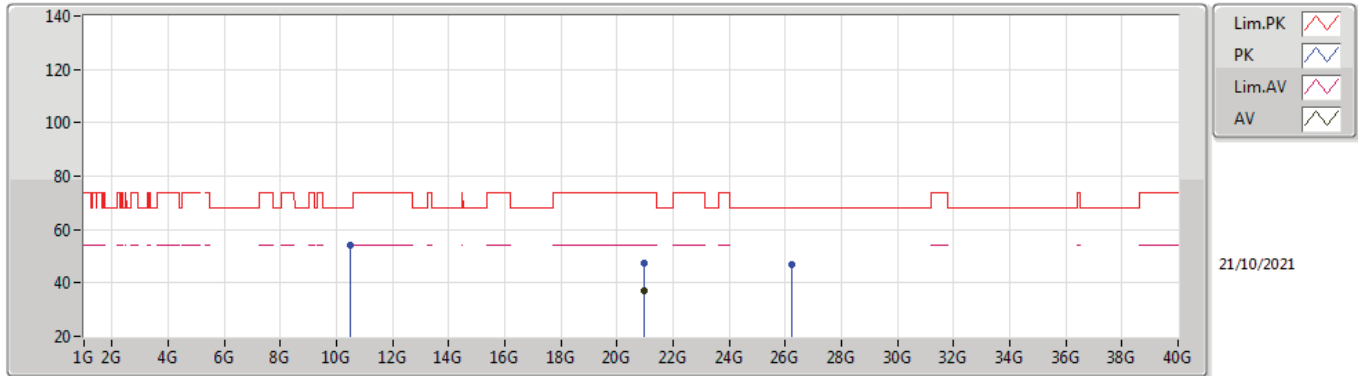

802.11ax HEW20_Nss1,(MCS0)_4TX

5240MHz_TX

Type	Freq (Hz)	Level (dBuV/m)	Limit (dBuV/m)	Margin (dB)	Factor (dB)	Dist (m)	Condition	Azimuth (°)	Height (m)	Comment	Raw (dBuV)	AF (dB)	CL (dB)	PA (dB)
AV	20.96G	36.94	54.00	-17.06	-8.36	3	Vertical	25	1.49	-	45.30	38.52	17.02	54.36
PK	10.4747G	54.32	68.20	-13.88	17.47	3	Vertical	0	1.79	-	36.85	39.65	12.41	34.59
PK	20.9601G	47.23	74.00	-26.77	-8.36	3	Vertical	25	1.49	-	55.59	38.52	17.02	54.36
PK	26.2149G	46.90	68.20	-21.30	-8.31	3	Vertical	31	1.66	-	55.21	39.91	18.86	57.54