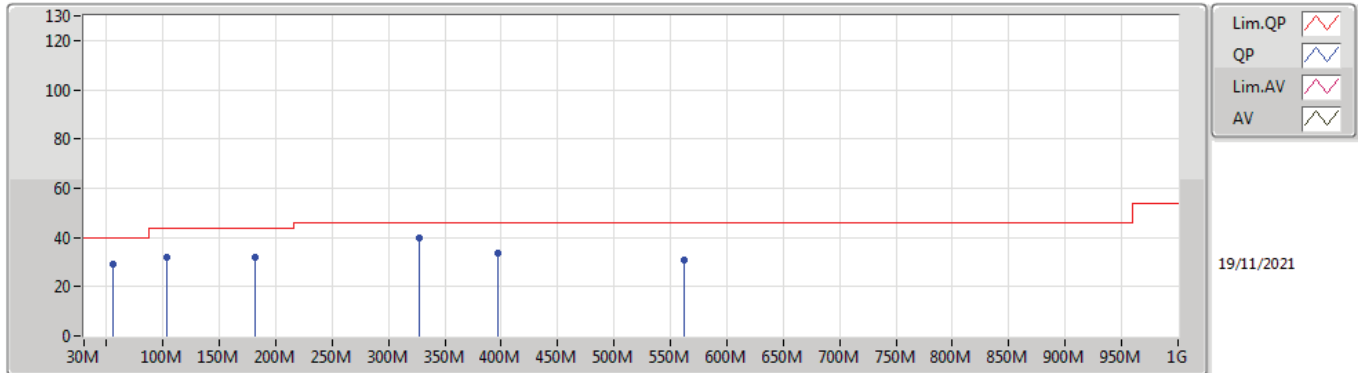

802.11ax HEW80_Nss1,(MCS0)_8TX

5775MHz_Adapter

Type	Freq (Hz)	Level (dBuV/m)	Limit (dBuV/m)	Margin (dB)	Factor (dB)	Dist (m)	Condition	Azimuth (°)	Height (m)	Comment	Raw (dBuV)	AF (dB)	CL (dB)	PA (dB)
PK	55.22M	28.99	40.00	-11.01	-14.62	3	Horizontal	360	1.00	-	43.61	12.01	1.10	27.73
PK	103.72M	31.99	43.50	-11.51	-9.71	3	Horizontal	360	1.00	-	41.70	16.63	1.44	27.78
PK	181.32M	31.89	43.50	-11.61	-11.13	3	Horizontal	360	1.00	-	43.02	14.45	1.87	27.45
PK	326.82M	39.57	46.00	-6.43	-5.90	3	Horizontal	360	1.00	-	45.47	18.84	2.46	27.20
PK	396.66M	33.63	46.00	-12.37	-4.23	3	Horizontal	360	1.00	-	37.86	20.79	2.73	27.75
PK	561.56M	30.75	46.00	-15.25	-1.12	3	Horizontal	360	1.00	-	31.87	24.00	3.23	28.35