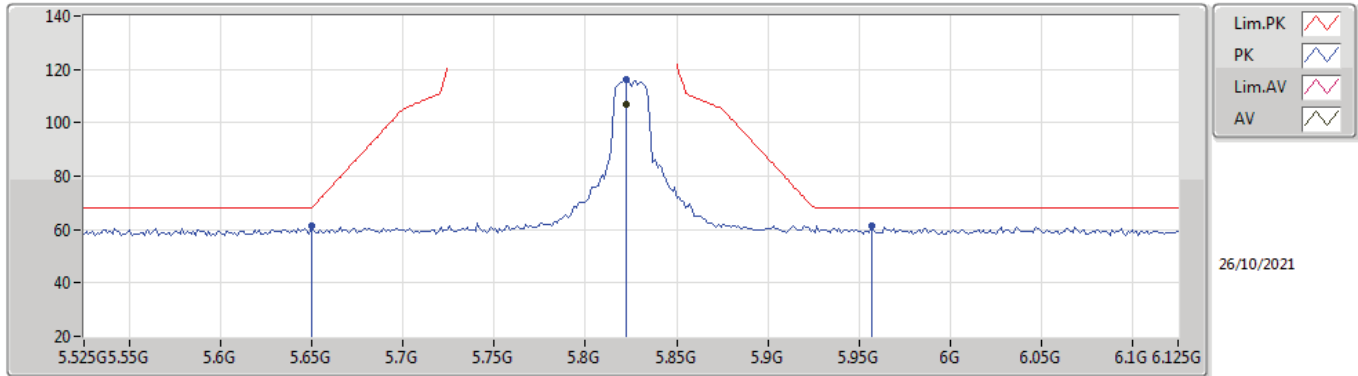

802.11ax HEW20-BF_Nss1,(MCS0)_4TX

5825MHz_TX

Type	Freq (Hz)	Level (dBuV/m)	Limit (dBuV/m)	Margin (dB)	Factor (dB)	Dist (m)	Condition	Azimuth (°)	Height (m)	Comment	Raw (dBuV)	AF (dB)	CL (dB)	PA (dB)
AV	5.8226G	106.90	Inf	-Inf	11.49	3	Vertical	38	1.57	-	95.41	32.19	9.54	30.24
PK	5.6498G	61.31	68.20	-6.89	10.90	3	Vertical	38	1.57	-	50.41	31.60	9.47	30.17
PK	5.8226G	116.01	Inf	-Inf	11.49	3	Vertical	38	1.57	-	104.52	32.19	9.54	30.24
PK	5.957G	61.44	68.20	-6.76	11.86	3	Vertical	38	1.57	-	49.58	32.50	9.65	30.29