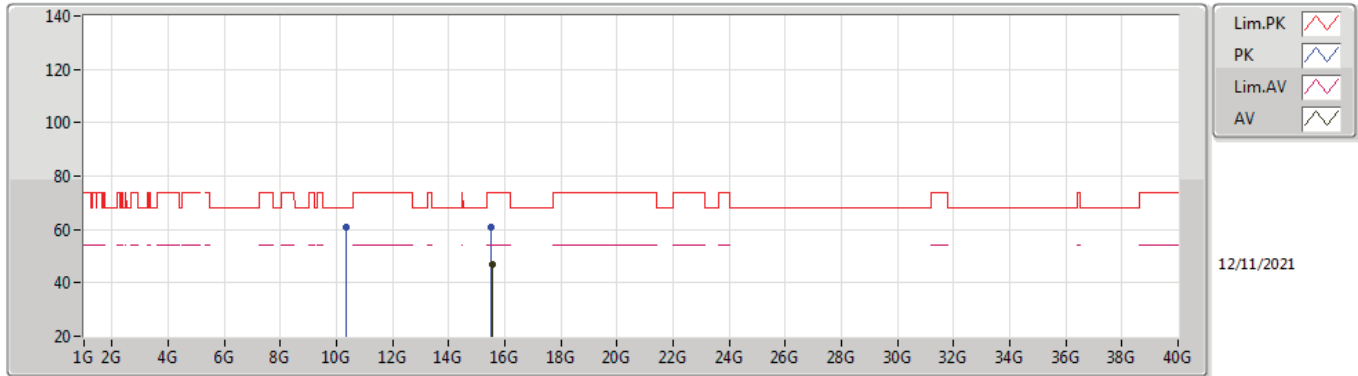

802.11ax HEW20_Nss1,(MCS0)_8TX

5180MHz_TX

Type	Freq (Hz)	Level (dBuV/m)	Limit (dBuV/m)	Margin (dB)	Factor (dB)	Dist (m)	Condition	Azimuth (°)	Height (m)	Comment	Raw (dBuV)	AF (dB)	CL (dB)	PA (dB)
AV	15.53356G	46.97	54.00	-7.03	18.37	3	Horizontal	317	1.67	-	28.60	38.00	14.80	34.43
PK	10.35992G	60.82	68.20	-7.38	17.11	3	Horizontal	3	1.63	-	43.71	39.34	12.36	34.59
PK	15.53096G	60.82	74.00	-13.18	18.38	3	Horizontal	317	1.67	-	42.44	38.01	14.80	34.43