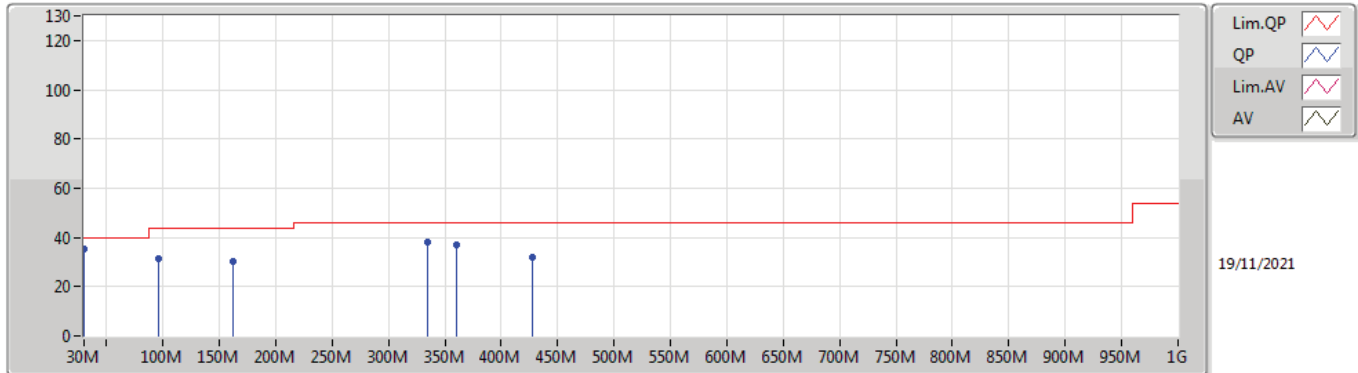

802.11ax HEW80-BF_Nss1,(MCS0)_8TX

5775MHz_Adapter

Type	Freq (Hz)	Level (dBuV/m)	Limit (dBuV/m)	Margin (dB)	Factor (dB)	Dist (m)	Condition	Azimuth (°)	Height (m)	Comment	Raw (dBuV)	AF (dB)	CL (dB)	PA (dB)
PK	30M	35.19	40.00	-4.81	-2.87	3	Horizontal	360	1.00	-	38.06	23.26	0.86	26.99
PK	95.96M	31.57	43.50	-11.93	-11.00	3	Horizontal	360	1.00	-	42.57	15.37	1.40	27.77
PK	161.92M	30.09	43.50	-13.41	-10.63	3	Horizontal	360	1.00	-	40.72	15.10	1.78	27.51
PK	334.58M	38.10	46.00	-7.90	-5.77	3	Horizontal	360	1.00	-	43.87	18.99	2.49	27.25
PK	359.8M	37.23	46.00	-8.77	-4.90	3	Horizontal	360	1.00	-	42.13	19.93	2.59	27.42
PK	427.7M	32.13	46.00	-13.87	-3.34	3	Horizontal	360	1.00	-	35.47	21.77	2.83	27.94