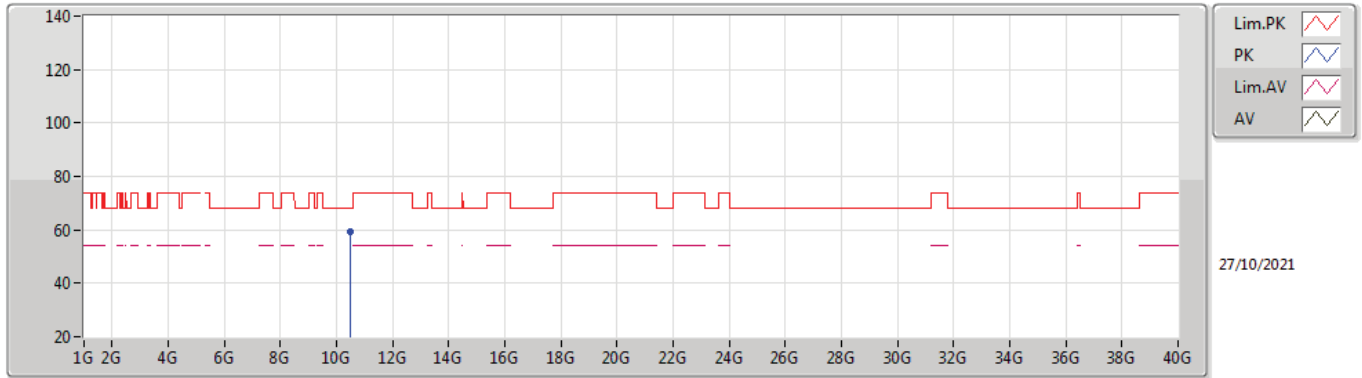

802.11ax HEW20-BF_Nss1,(MCS0)_4TX

5240MHz_TX

Type	Freq (Hz)	Level (dBuV/m)	Limit (dBuV/m)	Margin (dB)	Factor (dB)	Dist (m)	Condition	Azimuth (°)	Height (m)	Comment	Raw (dBuV)	AF (dB)	CL (dB)	PA (dB)
PK	10.47864G	59.12	68.20	-9.08	21.13	3	Vertical	342	2.04	-	37.99	39.66	12.41	30.94