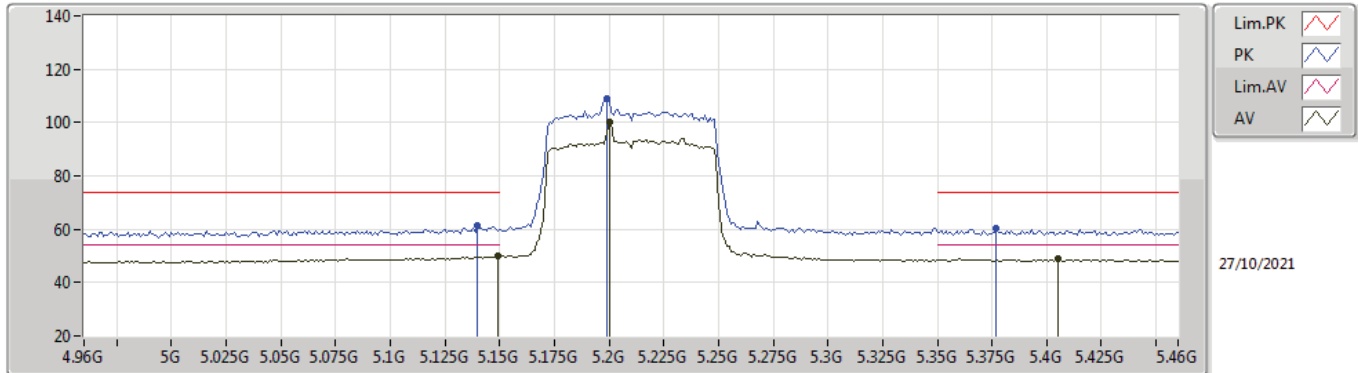

802.11ax HEW80-BF_Nss1,(MCS0)_4TX

5210MHz_TX

Type	Freq (Hz)	Level (dBuV/m)	Limit (dBuV/m)	Margin (dB)	Factor (dB)	Dist (m)	Condition	Azimuth (°)	Height (m)	Comment	Raw (dBuV)	AF (dB)	CL (dB)	PA (dB)
AV	5.149G	50.11	54.00	-3.89	10.80	3	Horizontal	23	3.00	-	39.31	31.90	9.07	30.17
AV	5.2G	100.37	Inf	-Inf	10.62	3	Horizontal	23	3.00	-	89.75	31.70	9.08	30.16
AV	5.405G	48.85	54.00	-5.15	10.87	3	Horizontal	23	3.00	-	37.98	31.70	9.30	30.13
PK	5.14G	61.56	74.00	-12.44	10.80	3	Horizontal	23	3.00	-	50.76	31.90	9.07	30.17
PK	5.199G	109.20	Inf	-Inf	10.62	3	Horizontal	23	3.00	-	98.58	31.70	9.08	30.16
PK	5.377G	60.09	74.00	-13.91	10.66	3	Horizontal	23	3.00	-	49.43	31.52	9.27	30.13