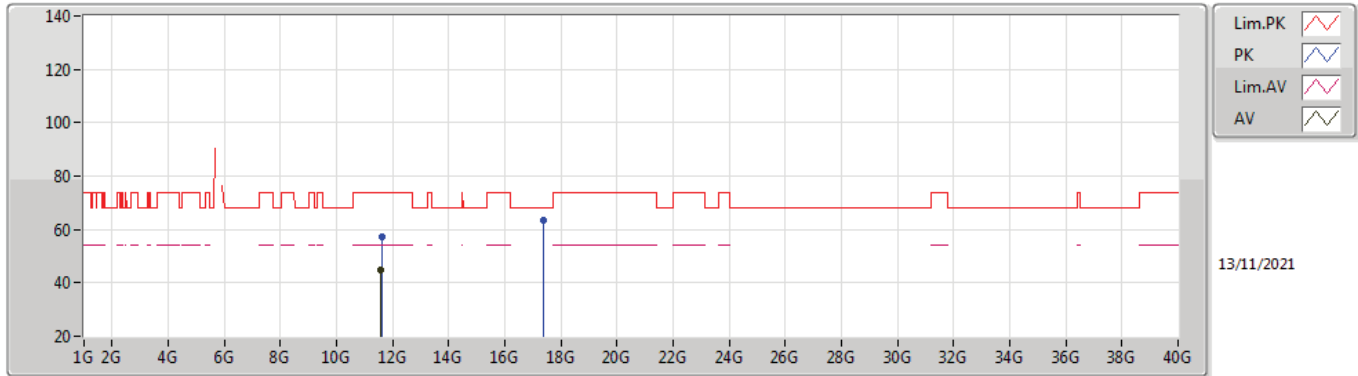

802.11ax HEW40_Nss1,(MCS0)_8TX

5795MHz_TX

Type	Freq (Hz)	Level (dBuV/m)	Limit (dBuV/m)	Margin (dB)	Factor (dB)	Dist (m)	Condition	Azimuth (°)	Height (m)	Comment	Raw (dBuV)	AF (dB)	CL (dB)	PA (dB)
AV	11.59768G	44.80	54.00	-9.20	18.58	3	Vertical	39	1.50	-	26.22	39.81	12.88	34.11
PK	11.5988G	57.45	74.00	-16.55	18.57	3	Vertical	39	1.50	-	38.88	39.80	12.88	34.11
PK	17.38916G	63.51	68.20	-4.69	23.02	3	Vertical	358	1.27	-	40.49	40.49	15.76	33.23