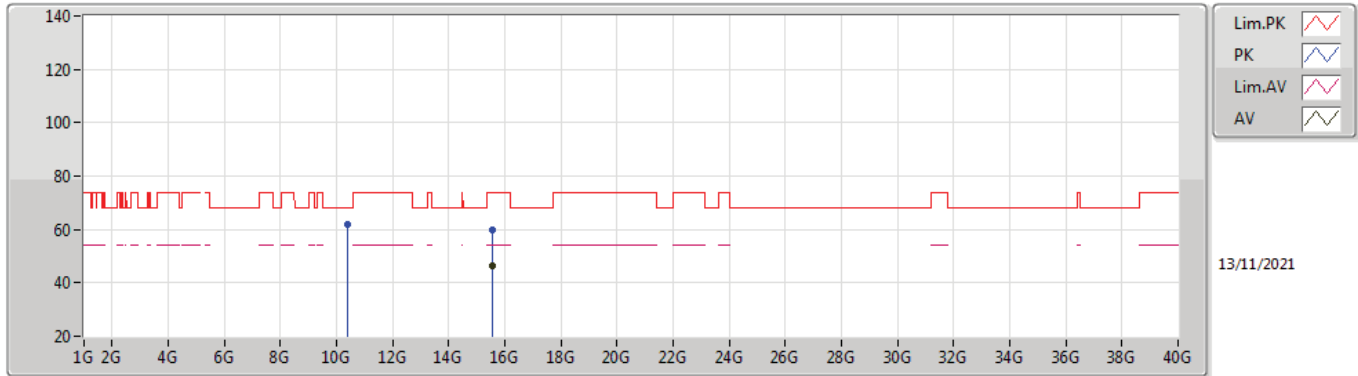

802.11ax HEW40_Nss1,(MCS0)_8TX

5190MHz_TX

Type	Freq (Hz)	Level (dBuV/m)	Limit (dBuV/m)	Margin (dB)	Factor (dB)	Dist (m)	Condition	Azimuth (°)	Height (m)	Comment	Raw (dBuV)	AF (dB)	CL (dB)	PA (dB)
AV	15.55072G	46.59	54.00	-7.41	18.27	3	Horizontal	239	1.50	-	28.32	37.90	14.81	34.44
PK	10.37992G	61.65	68.20	-6.55	17.21	3	Horizontal	10	1.50	-	44.44	39.42	12.37	34.58
PK	15.5512G	59.63	74.00	-14.37	18.26	3	Horizontal	239	1.50	-	41.37	37.89	14.81	34.44