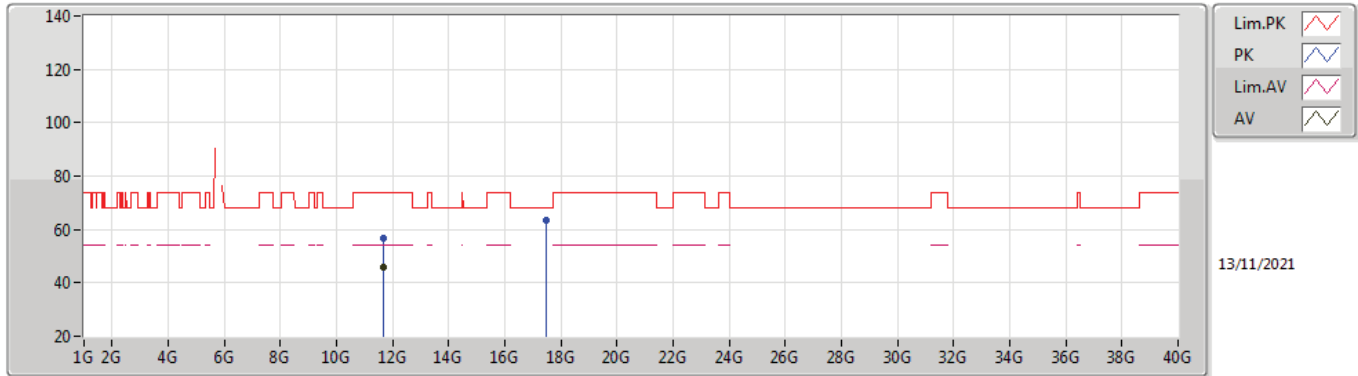

802.11ax HEW20-BF_Nss1,(MCS0)_8TX

5825MHz_TX

Type	Freq (Hz)	Level (dBuV/m)	Limit (dBuV/m)	Margin (dB)	Factor (dB)	Dist (m)	Condition	Azimuth (°)	Height (m)	Comment	Raw (dBuV)	AF (dB)	CL (dB)	PA (dB)
AV	11.64996G	46.08	54.00	-7.92	18.26	3	Vertical	345	1.13	-	27.82	39.50	12.90	34.14
PK	11.64972G	56.61	74.00	-17.39	18.26	3	Vertical	345	1.13	-	38.35	39.50	12.90	34.14
PK	17.47964G	63.35	68.20	-4.85	23.45	3	Vertical	170	1.95	-	39.90	40.84	15.82	33.21