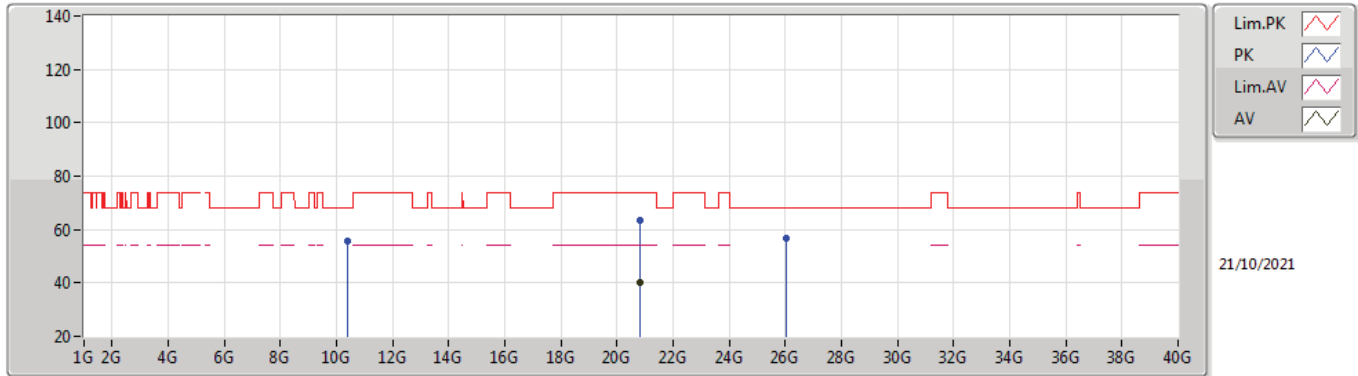

802.11ax HEW20_Nss1,(MCS0)_4TX

5200MHz_TX

Type	Freq (Hz)	Level (dBuV/m)	Limit (dBuV/m)	Margin (dB)	Factor (dB)	Dist (m)	Condition	Azimuth (°)	Height (m)	Comment	Raw (dBuV)	AF (dB)	CL (dB)	PA (dB)
AV	20.8094G	40.32	54.00	-13.68	-8.59	3	Vertical	318	1.50	-	48.91	38.22	16.94	54.21
PK	10.3951G	55.47	68.20	-12.73	17.21	3	Vertical	0	1.75	-	38.26	39.48	12.38	34.65
PK	20.8103G	63.47	74.00	-10.53	-8.59	3	Vertical	318	1.50	-	72.06	38.22	16.94	54.21
PK	26.0106G	56.82	68.20	-11.38	-8.40	3	Vertical	317	1.51	-	65.22	40.00	18.64	57.50