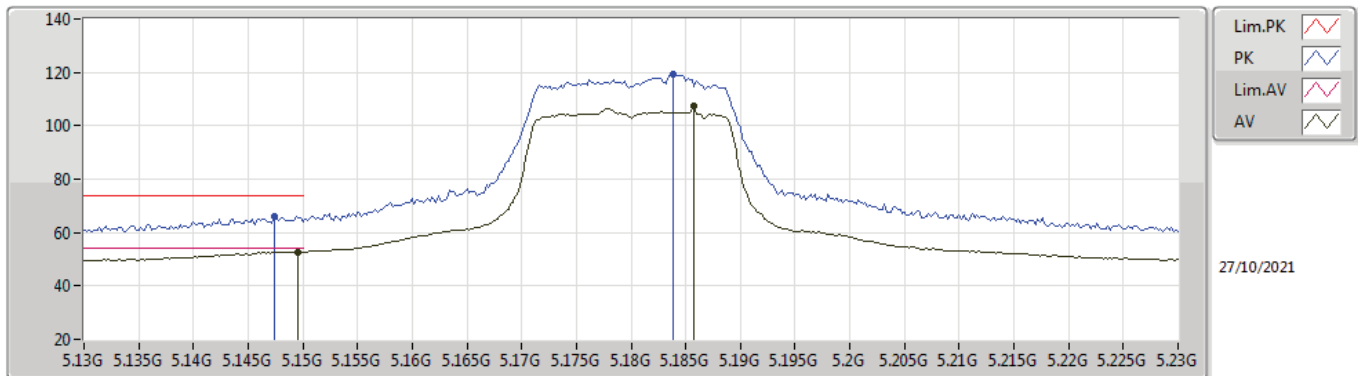

802.11ax HEW20-BF_Nss1,(MCS0)_4TX

5180MHz_TX

Type	Freq (Hz)	Level (dBuV/m)	Limit (dBuV/m)	Margin (dB)	Factor (dB)	Dist (m)	Condition	Azimuth (°)	Height (m)	Comment	Raw (dBuV)	AF (dB)	CL (dB)	PA (dB)
AV	5.1496G	52.84	54.00	-1.16	10.80	3	Vertical	52	1.58	-	42.04	31.90	9.07	30.17
AV	5.1858G	107.27	Inf	-Inf	10.68	3	Vertical	52	1.58	-	96.59	31.76	9.08	30.16
PK	5.1474G	65.95	74.00	-8.05	10.80	3	Vertical	52	1.58	-	55.15	31.90	9.07	30.17
PK	5.1838G	119.40	Inf	-Inf	10.68	3	Vertical	52	1.58	-	108.72	31.76	9.08	30.16