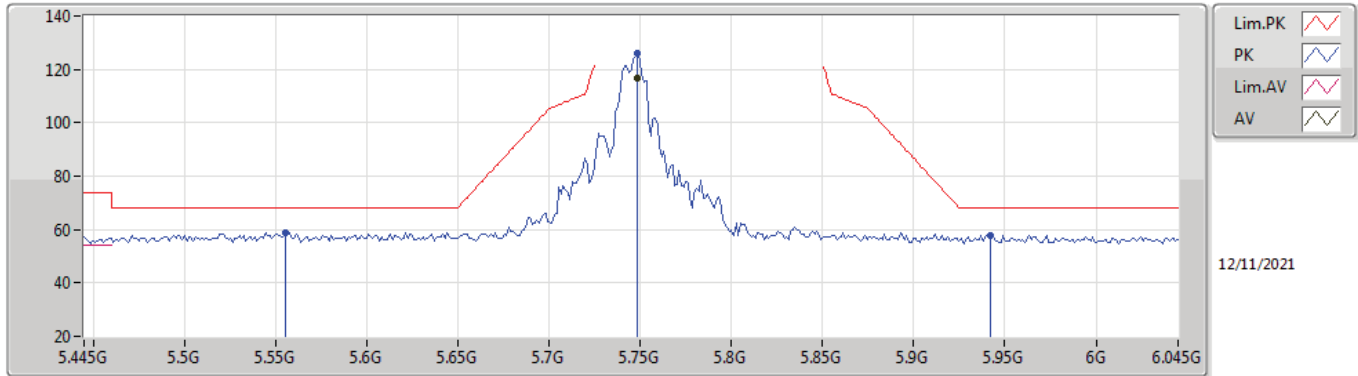

802.11a_Nss1,(6Mbps)_8TX

5745MHz_TX

Type	Freq (Hz)	Level (dBuV/m)	Limit (dBuV/m)	Margin (dB)	Factor (dB)	Dist (m)	Condition	Azimuth (°)	Height (m)	Comment	Raw (dBuV)	AF (dB)	CL (dB)	PA (dB)
AV	5.7486G	116.55	Inf	-Inf	7.30	3	Vertical	64	1.50	-	109.25	32.00	9.50	34.20
PK	5.5554G	59.02	68.20	-9.18	7.02	3	Vertical	64	1.50	-	52.00	31.79	9.42	34.19
PK	5.7486G	125.80	Inf	-Inf	7.30	3	Vertical	64	1.50	-	118.50	32.00	9.50	34.20
PK	5.9418G	57.84	68.20	-10.36	7.91	3	Vertical	64	1.50	-	49.93	32.50	9.63	34.22