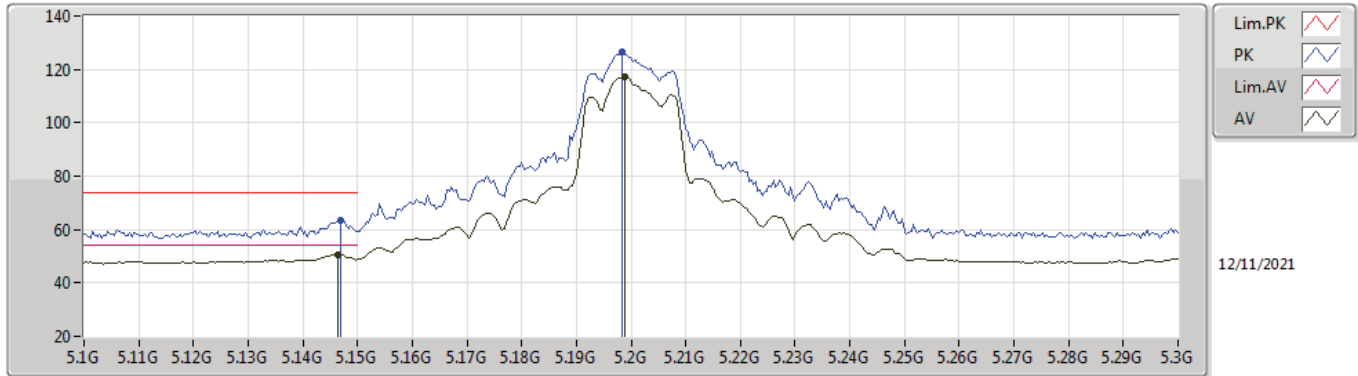

802.11a_Nss1,(6Mbps)_8TX

5200MHz_TX

Type	Freq (Hz)	Level (dBuV/m)	Limit (dBuV/m)	Margin (dB)	Factor (dB)	Dist (m)	Condition	Azimuth (°)	Height (m)	Comment	Raw (dBuV)	AF (dB)	CL (dB)	PA (dB)
AV	5.1464G	50.54	54.00	-3.46	6.84	3	Vertical	52	1.80	-	43.70	31.90	9.07	34.13
AV	5.1988G	117.26	Inf	-Inf	6.64	3	Vertical	52	1.80	-	110.62	31.70	9.08	34.14
PK	5.1468G	63.31	74.00	-10.69	6.84	3	Vertical	52	1.80	-	56.47	31.90	9.07	34.13
PK	5.1984G	126.39	Inf	-Inf	6.65	3	Vertical	52	1.80	-	119.74	31.71	9.08	34.14