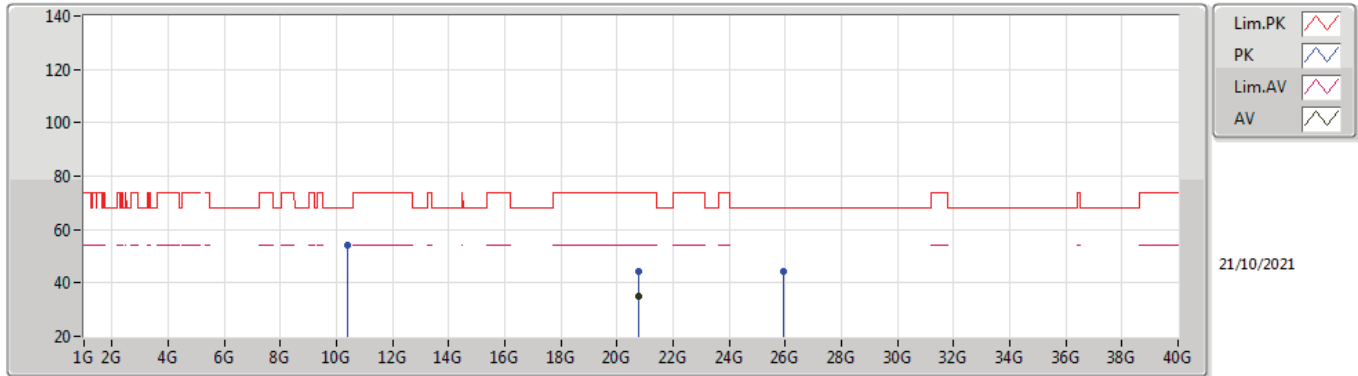

802.11ax HEW40\_Nss1,(MCS0)\_4TX

5190MHz\_TX

Type	Freq (Hz)	Level (dBuV/m)	Limit (dBuV/m)	Margin (dB)	Factor (dB)	Dist (m)	Condition	Azimuth (°)	Height (m)	Comment	Raw (dBuV)	AF (dB)	CL (dB)	PA (dB)
AV	20.7599G	35.20	54.00	-18.80	-8.66	3	Vertical	26	1.48	-	43.86	38.12	16.92	54.16
PK	10.3795G	54.24	68.20	-13.96	17.13	3	Vertical	2	1.84	-	37.11	39.42	12.37	34.66
PK	20.7639G	44.15	74.00	-29.85	-8.65	3	Vertical	26	1.48	-	52.80	38.13	16.92	54.16
PK	25.9318G	44.51	68.20	-23.69	-8.42	3	Vertical	360	2.66	-	52.93	40.00	18.61	57.49