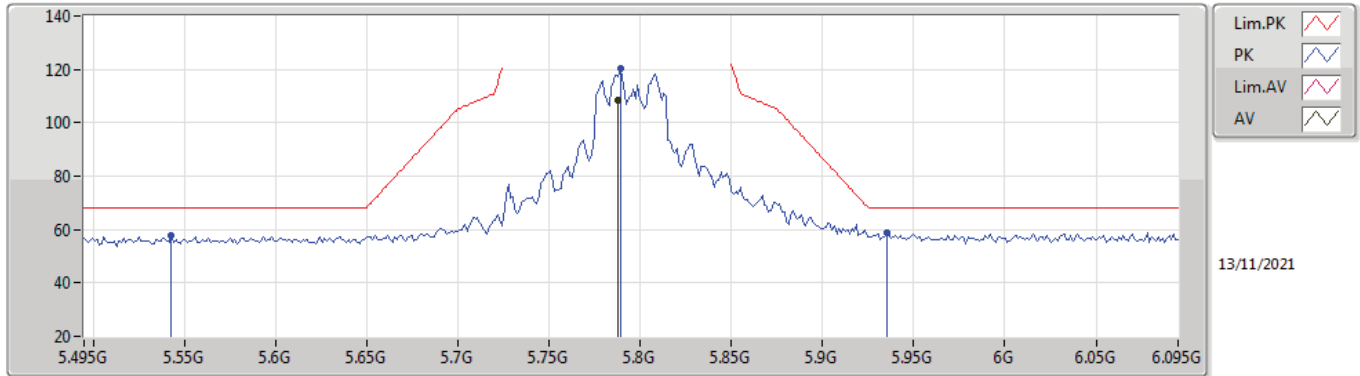

802.11ax HEW40_Nss1,(MCS0)_8TX

5795MHz_TX

Type	Freq (Hz)	Level (dBuV/m)	Limit (dBuV/m)	Margin (dB)	Factor (dB)	Dist (m)	Condition	Azimuth (°)	Height (m)	Comment	Raw (dBuV)	AF (dB)	CL (dB)	PA (dB)
AV	5.7878G	108.27	Inf	-Inf	7.39	3	Horizontal	62	1.50	-	100.88	32.08	9.52	34.21
PK	5.543G	57.63	68.20	-10.57	7.02	3	Horizontal	62	1.50	-	50.61	31.80	9.41	34.19
PK	5.789G	120.30	Inf	-Inf	7.39	3	Horizontal	62	1.50	-	112.91	32.08	9.52	34.21
PK	5.9354G	58.84	68.20	-9.36	7.91	3	Horizontal	62	1.50	-	50.93	32.50	9.63	34.22