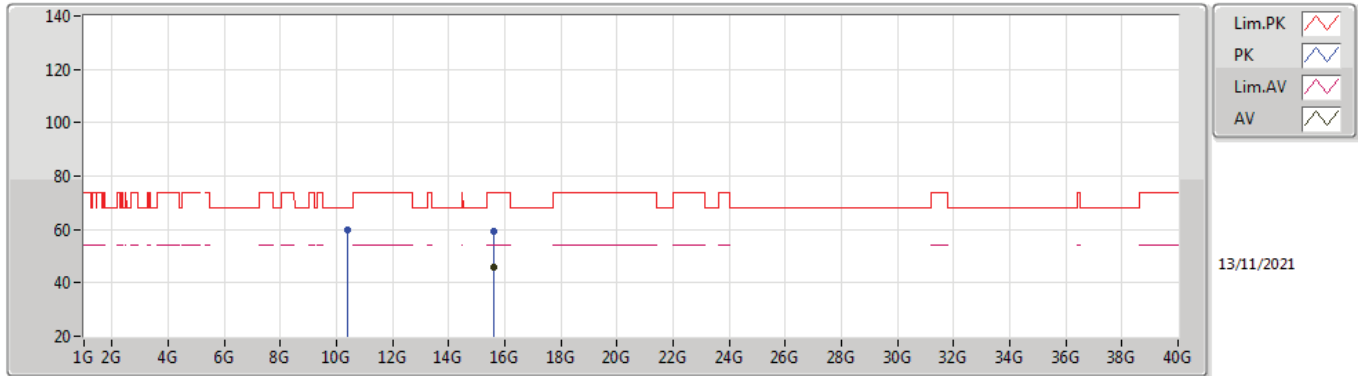

802.11ax HEW20-BF_Nss1,(MCS0)_8TX

5200MHz_TX

Type	Freq (Hz)	Level (dBuV/m)	Limit (dBuV/m)	Margin (dB)	Factor (dB)	Dist (m)	Condition	Azimuth (°)	Height (m)	Comment	Raw (dBuV)	AF (dB)	CL (dB)	PA (dB)
AV	15.59456G	46.00	54.00	-8.00	17.99	3	Horizontal	221	1.08	-	28.01	37.63	14.82	34.46
PK	10.39988G	59.70	68.20	-8.50	17.32	3	Horizontal	8	1.50	-	42.38	39.50	12.38	34.56
PK	15.5908G	59.42	74.00	-14.58	18.02	3	Horizontal	221	1.08	-	41.40	37.66	14.82	34.46