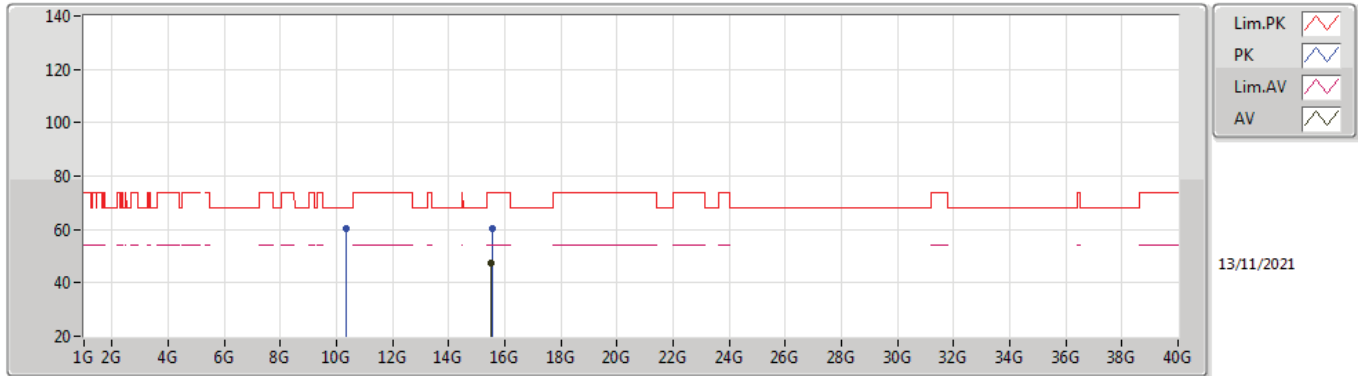

802.11ax HEW20-BF_Nss1,(MCS0)_8TX

5180MHz_TX

Type	Freq (Hz)	Level (dBuV/m)	Limit (dBuV/m)	Margin (dB)	Factor (dB)	Dist (m)	Condition	Azimuth (°)	Height (m)	Comment	Raw (dBuV)	AF (dB)	CL (dB)	PA (dB)
AV	15.53172G	47.32	54.00	-6.68	18.38	3	Horizontal	160	2.42	-	28.94	38.01	14.80	34.43
PK	10.36G	60.18	68.20	-8.02	17.11	3	Horizontal	9	1.50	-	43.07	39.34	12.36	34.59
PK	15.54388G	60.39	74.00	-13.61	18.32	3	Horizontal	160	2.42	-	42.07	37.94	14.81	34.43