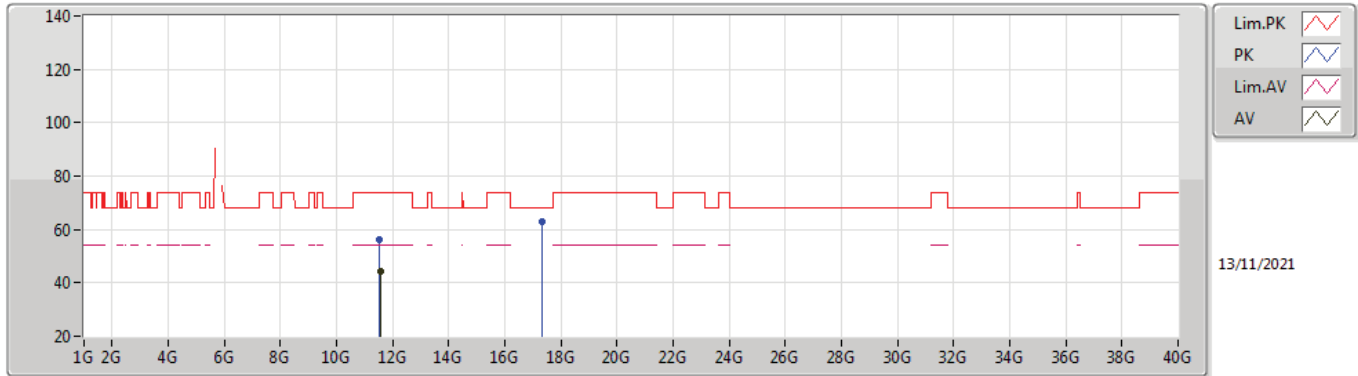

802.11ax HEW80_Nss1,(MCS0)_8TX

5775MHz_TX

Type	Freq (Hz)	Level (dBuV/m)	Limit (dBuV/m)	Margin (dB)	Factor (dB)	Dist (m)	Condition	Azimuth (°)	Height (m)	Comment	Raw (dBuV)	AF (dB)	CL (dB)	PA (dB)
AV	11.55G	44.26	54.00	-9.74	18.72	3	Horizontal	330	2.54	-	25.54	39.95	12.86	34.09
PK	11.52664G	56.04	74.00	-17.96	18.80	3	Horizontal	330	2.54	-	37.24	40.02	12.85	34.07
PK	17.34148G	63.14	68.20	-5.06	22.50	3	Horizontal	43	2.52	-	40.64	40.01	15.73	33.24