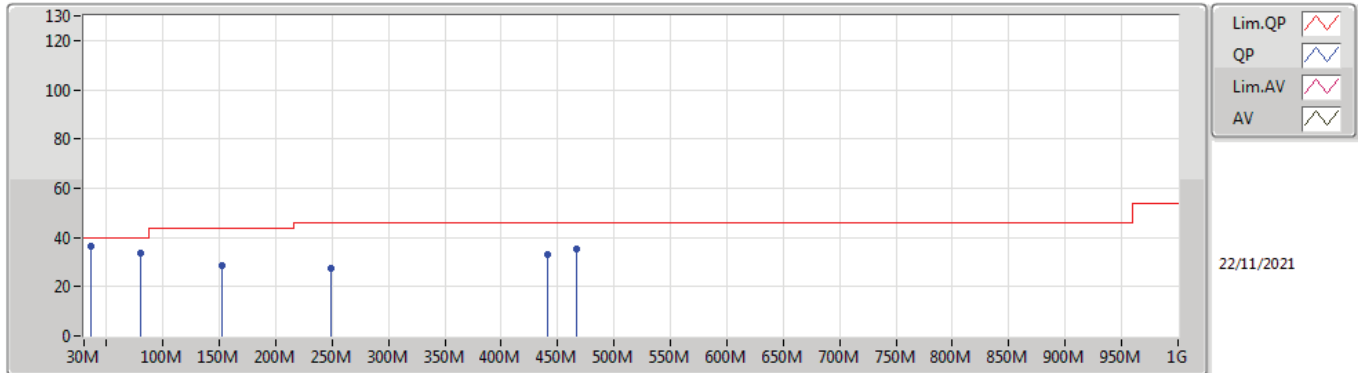

802.11ax HEW80-BF_Nss1,(MCS0)_4TX

5775MHz_Adapter

Type	Freq (Hz)	Level (dBuV/m)	Limit (dBuV/m)	Margin (dB)	Factor (dB)	Dist (m)	Condition	Azimuth (°)	Height (m)	Comment	Raw (dBuV)	AF (dB)	CL (dB)	PA (dB)
PK	35.82M	36.46	40.00	-3.54	-6.09	3	Vertical	0	1.00	-	42.55	20.17	0.92	27.18
PK	80.44M	33.52	40.00	-6.48	-14.39	3	Vertical	0	1.00	-	47.91	12.16	1.30	27.85
PK	152.22M	28.80	43.50	-14.70	-10.25	3	Vertical	0	1.00	-	39.05	15.58	1.72	27.55
PK	249.22M	27.43	46.00	-18.57	-7.40	3	Vertical	0	1.00	-	34.83	17.47	2.15	27.02
PK	441.28M	33.32	46.00	-12.68	-3.37	3	Vertical	0	1.00	-	36.69	21.78	2.87	28.02
PK	466.5M	35.05	46.00	-10.95	-2.83	3	Vertical	0	1.00	-	37.88	22.37	2.96	28.16