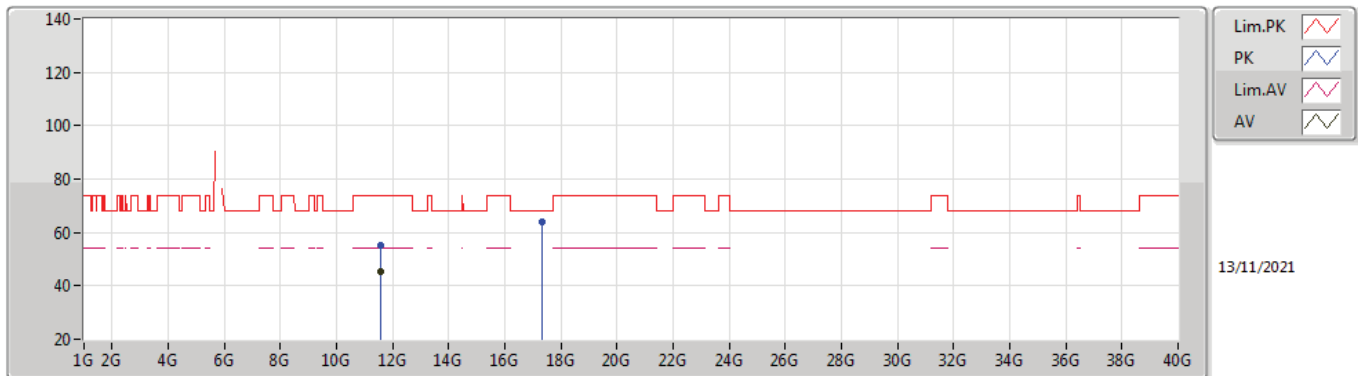

802.11ax HEW20-BF_Nss1,(MCS0)_8TX

5785MHz_TX

Type	Freq (Hz)	Level (dBuV/m)	Limit (dBuV/m)	Margin (dB)	Factor (dB)	Dist (m)	Condition	Azimuth (°)	Height (m)	Comment	Raw (dBuV)	AF (dB)	CL (dB)	PA (dB)
AV	11.56904G	45.46	54.00	-8.54	18.66	3	Vertical	348	1.50	-	26.80	39.89	12.87	34.10
PK	11.56792G	55.26	74.00	-18.74	18.67	3	Vertical	348	1.50	-	36.59	39.90	12.87	34.10
PK	17.35188G	63.86	68.20	-4.34	22.62	3	Vertical	301	1.31	-	41.24	40.12	15.74	33.24