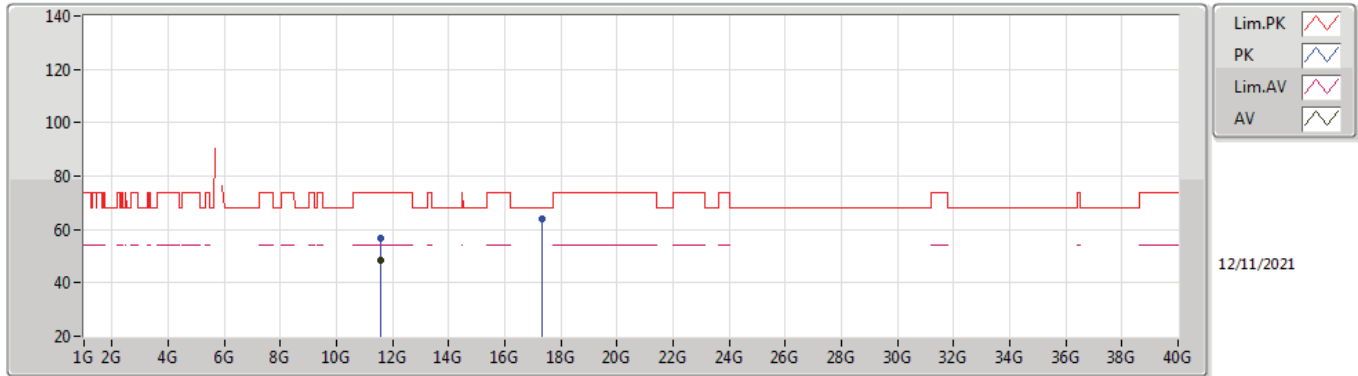

802.11a_Nss1,(6Mbps)_8TX

5785MHz_TX

Type	Freq (Hz)	Level (dBuV/m)	Limit (dBuV/m)	Margin (dB)	Factor (dB)	Dist (m)	Condition	Azimuth (°)	Height (m)	Comment	Raw (dBuV)	AF (dB)	CL (dB)	PA (dB)
AV	11.57G	48.40	54.00	-5.60	18.66	3	Horizontal	348	2.38	-	29.74	39.89	12.87	34.10
PK	11.56992G	56.78	74.00	-17.22	18.66	3	Horizontal	348	2.38	-	38.12	39.89	12.87	34.10
PK	17.35064G	63.98	68.20	-4.22	22.61	3	Horizontal	334	1.49	-	41.37	40.11	15.74	33.24