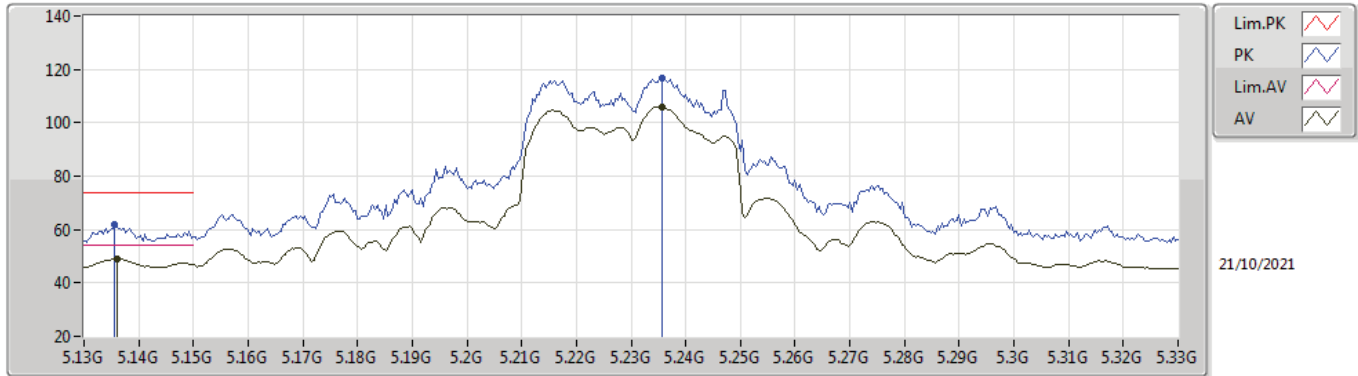

802.11ax HEW40_Nss1,(MCS0)_4TX

5230MHz_TX

Type	Freq (Hz)	Level (dBuV/m)	Limit (dBuV/m)	Margin (dB)	Factor (dB)	Dist (m)	Condition	Azimuth (°)	Height (m)	Comment	Raw (dBuV)	AF (dB)	CL (dB)	PA (dB)
AV	5.136G	49.04	54.00	-4.96	6.74	3	Horizontal	348	2.98	-	42.30	31.90	9.07	34.23
AV	5.2356G	106.01	Inf	-Inf	6.37	3	Horizontal	348	2.98	-	99.64	31.49	9.12	34.24
PK	5.1356G	62.06	74.00	-11.94	6.74	3	Horizontal	348	2.98	-	55.32	31.90	9.07	34.23
PK	5.2356G	116.69	Inf	-Inf	6.37	3	Horizontal	348	2.98	-	110.32	31.49	9.12	34.24