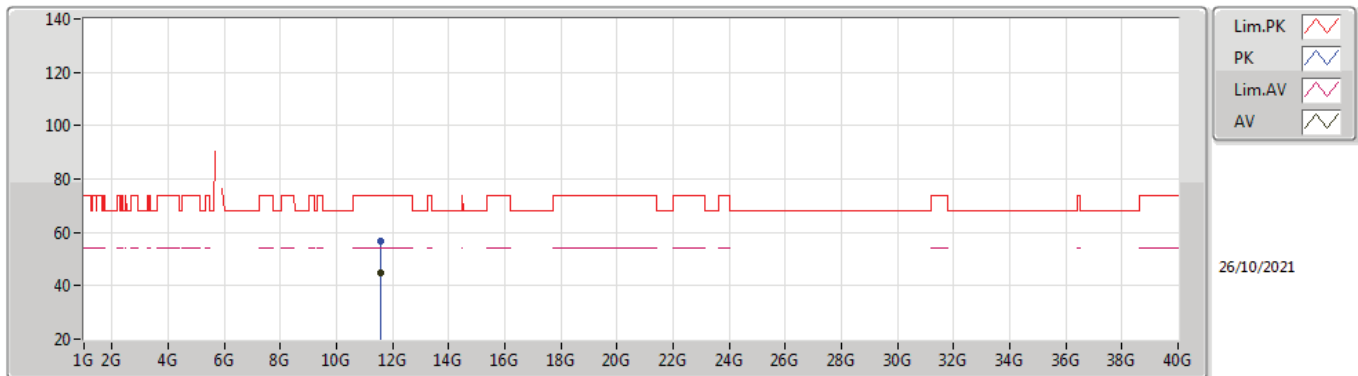

802.11ax HEW20-BF_Nss1,(MCS0)_4TX

5785MHz_TX

Type	Freq (Hz)	Level (dBuV/m)	Limit (dBuV/m)	Margin (dB)	Factor (dB)	Dist (m)	Condition	Azimuth (°)	Height (m)	Comment	Raw (dBuV)	AF (dB)	CL (dB)	PA (dB)
AV	11.56996G	44.75	54.00	-9.25	21.81	3	Vertical	350	1.74	-	22.94	39.89	12.87	30.95
PK	11.56152G	56.60	74.00	-17.40	21.84	3	Vertical	350	1.74	-	34.76	39.92	12.87	30.95