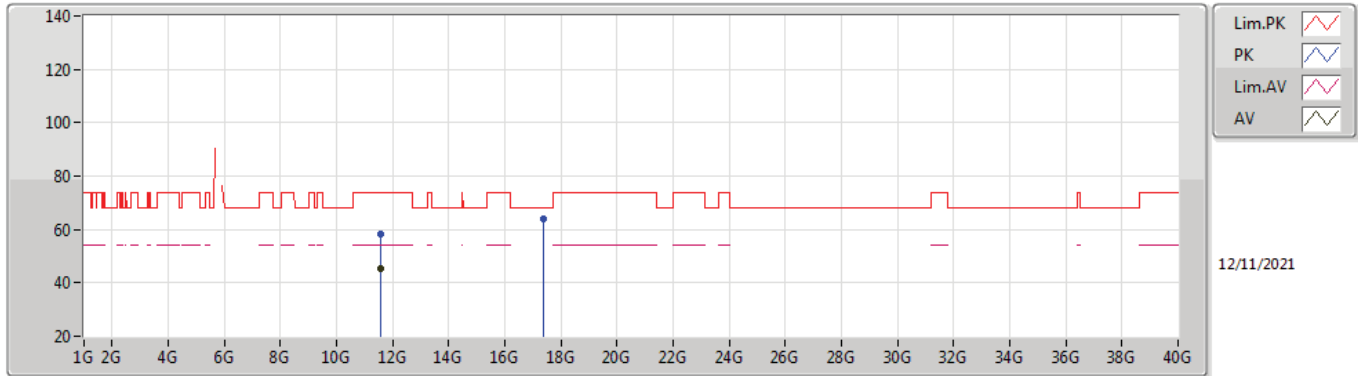

802.11ax HEW20_Nss1,(MCS0)_8TX

5785MHz_TX

Type	Freq (Hz)	Level (dBuV/m)	Limit (dBuV/m)	Margin (dB)	Factor (dB)	Dist (m)	Condition	Azimuth (°)	Height (m)	Comment	Raw (dBuV)	AF (dB)	CL (dB)	PA (dB)
AV	11.57G	45.54	54.00	-8.46	18.66	3	Vertical	351	1.80	-	26.88	39.89	12.87	34.10
PK	11.57G	58.13	74.00	-15.87	18.66	3	Vertical	351	1.80	-	39.47	39.89	12.87	34.10
PK	17.36056G	64.08	68.20	-4.12	22.72	3	Vertical	53	1.80	-	41.36	40.21	15.75	33.24