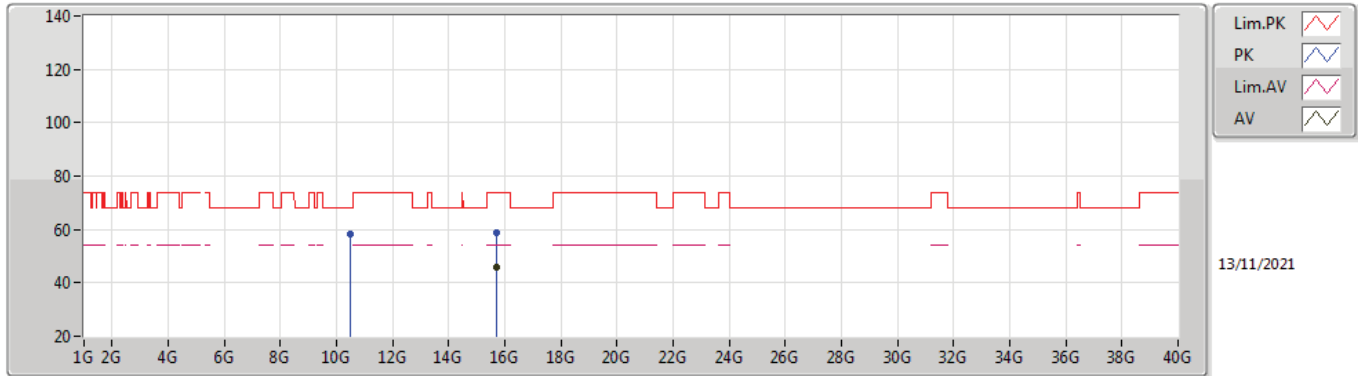

802.11ax HEW20-BF_Nss1,(MCS0)_8TX

5240MHz_TX

Type	Freq (Hz)	Level (dBuV/m)	Limit (dBuV/m)	Margin (dB)	Factor (dB)	Dist (m)	Condition	Azimuth (°)	Height (m)	Comment	Raw (dBuV)	AF (dB)	CL (dB)	PA (dB)
AV	15.71608G	45.99	54.00	-8.01	17.95	3	Vertical	165	1.93	-	28.04	37.62	14.86	34.53
PK	10.48012G	58.18	68.20	-10.02	17.57	3	Vertical	356	2.58	-	40.61	39.66	12.41	34.50
PK	15.72504G	59.02	74.00	-14.98	17.89	3	Vertical	165	1.93	-	41.13	37.57	14.86	34.54