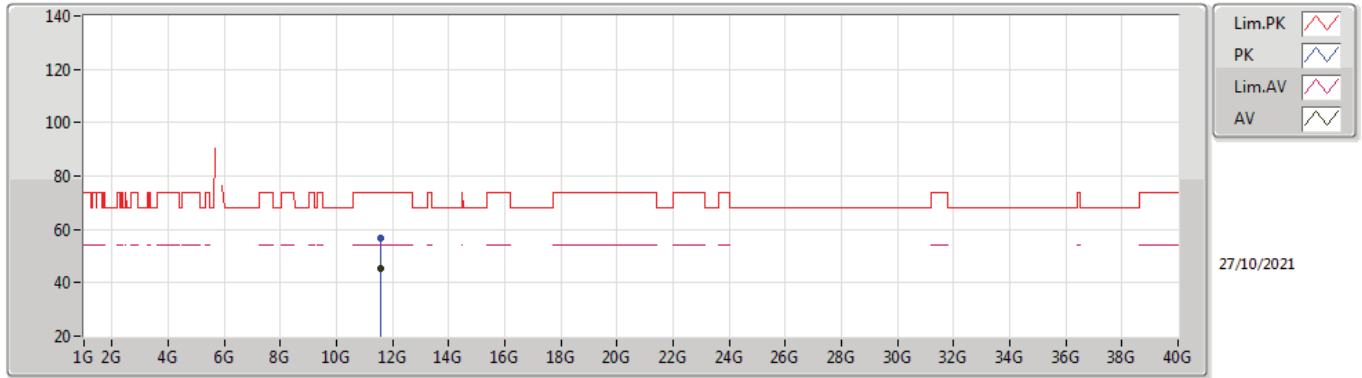

802.11ax HEW40-BF_Nss1,(MCS0)_4TX

5795MHz_TX

Type	Freq (Hz)	Level (dBuV/m)	Limit (dBuV/m)	Margin (dB)	Factor (dB)	Dist (m)	Condition	Azimuth (°)	Height (m)	Comment	Raw (dBuV)	AF (dB)	CL (dB)	PA (dB)
AV	11.59G	45.20	54.00	-8.80	21.76	3	Vertical	346	1.75	-	23.44	39.83	12.88	30.95
PK	11.58996G	56.89	74.00	-17.11	21.76	3	Vertical	346	1.75	-	35.13	39.83	12.88	30.95