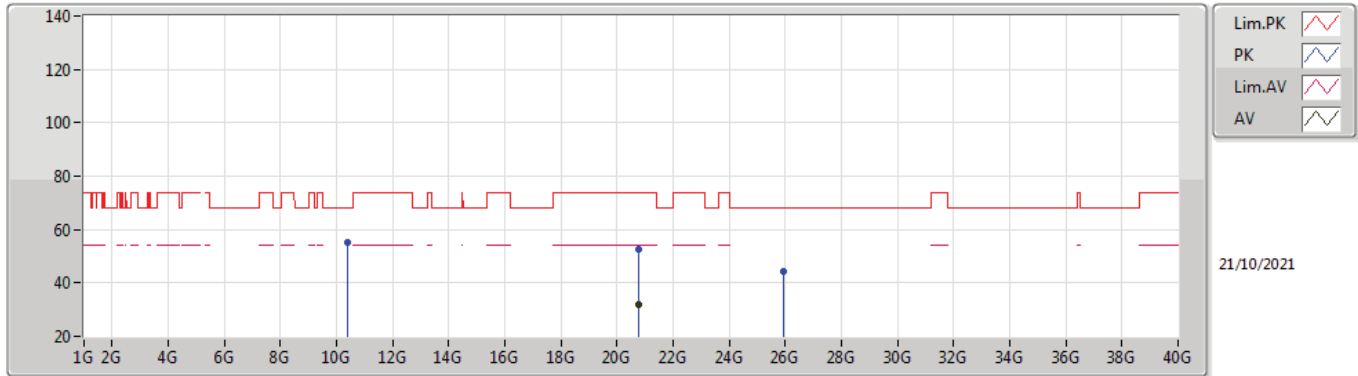

802.11ax HEW40_Nss1,(MCS0)_4TX

5190MHz_TX

Type	Freq (Hz)	Level (dBuV/m)	Limit (dBuV/m)	Margin (dB)	Factor (dB)	Dist (m)	Condition	Azimuth (°)	Height (m)	Comment	Raw (dBuV)	AF (dB)	CL (dB)	PA (dB)
AV	20.7708G	31.95	54.00	-22.05	-8.65	3	Horizontal	341	2.66	-	40.60	38.14	16.92	54.17
PK	10.38G	55.28	68.20	-12.92	17.13	3	Horizontal	115	2.23	-	38.15	39.42	12.37	34.66
PK	20.7658G	52.36	74.00	-21.64	-8.66	3	Horizontal	341	2.66	-	61.02	38.13	16.92	54.17
PK	25.9342G	44.37	68.20	-23.83	-8.42	3	Horizontal	92	2.03	-	52.79	40.00	18.61	57.49