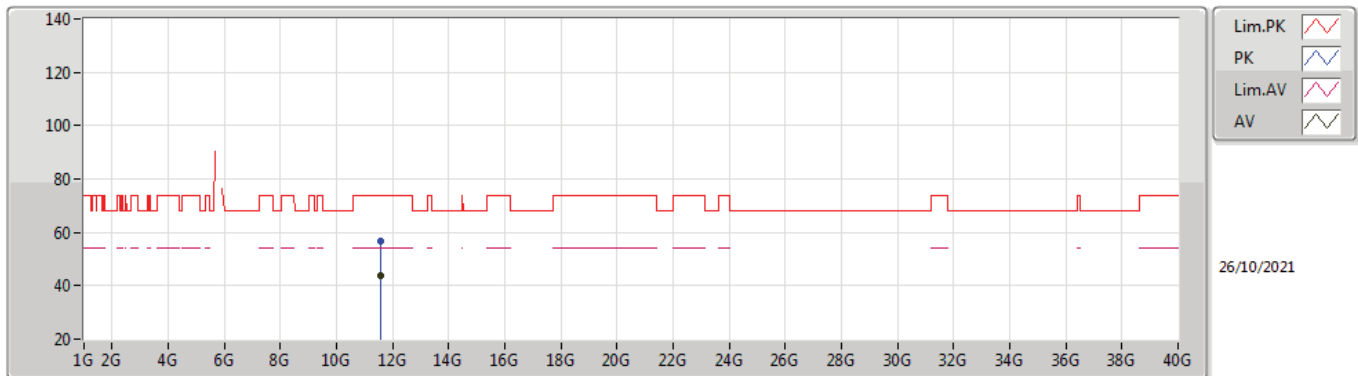

802.11ax HEW20-BF_Nss1,(MCS0)_4TX

5785MHz_TX

Type	Freq (Hz)	Level (dBuV/m)	Limit (dBuV/m)	Margin (dB)	Factor (dB)	Dist (m)	Condition	Azimuth (°)	Height (m)	Comment	Raw (dBuV)	AF (dB)	CL (dB)	PA (dB)
AV	11.57G	43.74	54.00	-10.26	21.81	3	Horizontal	360	1.54	-	21.93	39.89	12.87	30.95
PK	11.57224G	56.49	74.00	-17.51	21.80	3	Horizontal	360	1.54	-	34.69	39.88	12.87	30.95