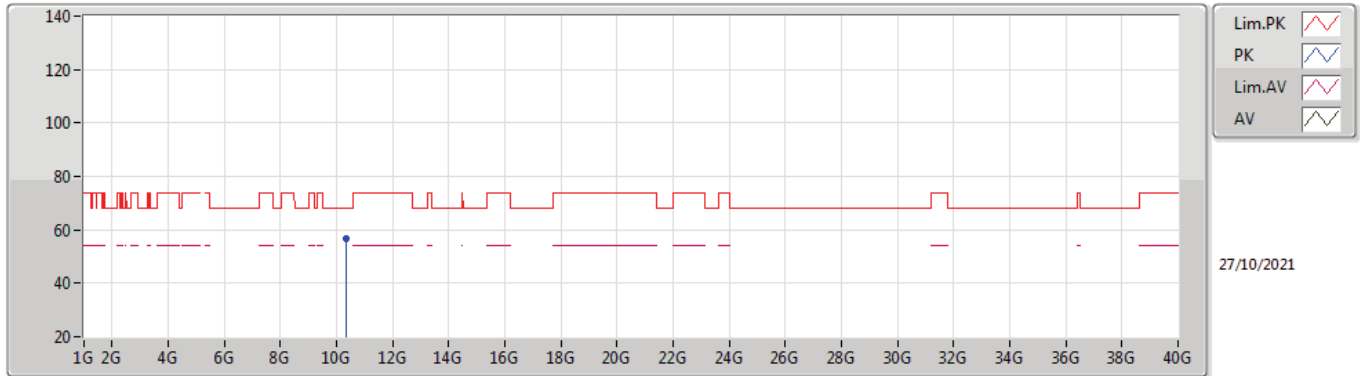

802.11ax HEW20-BF_Nss1,(MCS0)_4TX

5180MHz_TX

Type	Freq (Hz)	Level (dBuV/m)	Limit (dBuV/m)	Margin (dB)	Factor (dB)	Dist (m)	Condition	Azimuth (°)	Height (m)	Comment	Raw (dBuV)	AF (dB)	CL (dB)	PA (dB)
PK	10.359766	56.54	68.20	-11.66	20.77	3	Horizontal	258	1.68	-	35.77	39.34	12.36	30.93