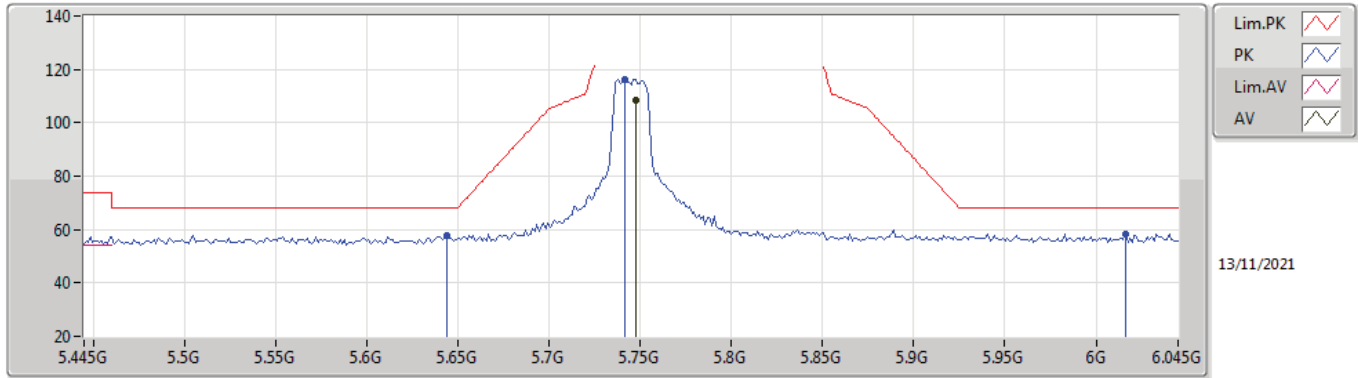

802.11ax HEW20-BF_Nss1,(MCS0)_8TX

5745MHz_TX

Lim.PK
PK
Lim.AV
AV

13/11/2021

Type	Freq (Hz)	Level (dBuV/m)	Limit (dBuV/m)	Margin (dB)	Factor (dB)	Dist (m)	Condition	Azimuth (°)	Height (m)	Comment	Raw (dBuV)	AF (dB)	CL (dB)	PA (dB)
AV	5.7474G	108.64	Inf	-Inf	7.29	3	Horizontal	21	1.33	-	101.35	31.99	9.50	34.20
PK	5.6442G	57.59	68.20	-10.61	6.88	3	Horizontal	21	1.33	-	50.71	31.61	9.47	34.20
PK	5.7414G	116.29	Inf	-Inf	7.28	3	Horizontal	21	1.33	-	109.01	31.98	9.50	34.20
PK	6.0162G	58.42	68.20	-9.78	7.97	3	Horizontal	21	1.33	-	50.45	32.50	9.69	34.22