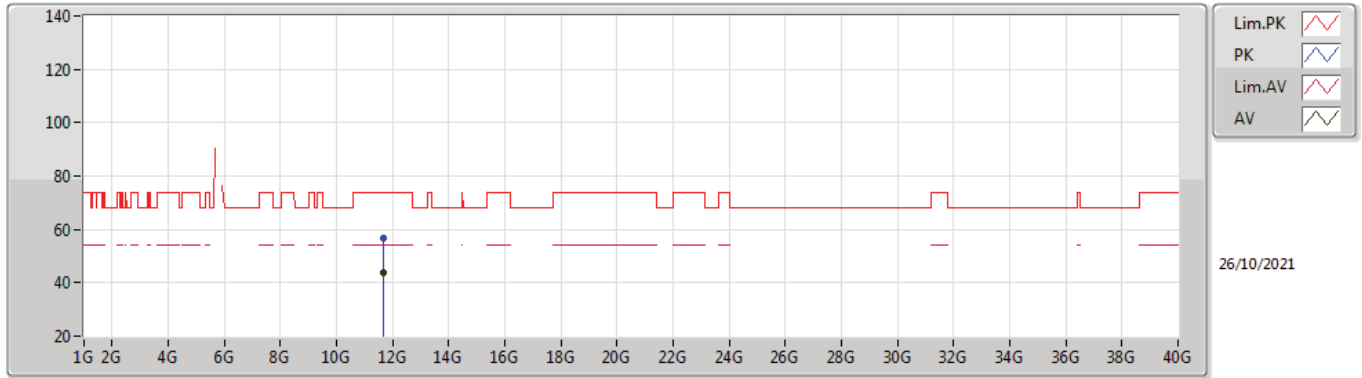

802.11ax HEW20-BF_Nss1,(MCS0)_4TX

5825MHz_TX

Type	Freq (Hz)	Level (dBuV/m)	Limit (dBuV/m)	Margin (dB)	Factor (dB)	Dist (m)	Condition	Azimuth (°)	Height (m)	Comment	Raw (dBuV)	AF (dB)	CL (dB)	PA (dB)
AV	11.65596G	43.59	54.00	-10.41	21.42	3	Horizontal	10	1.50	-	22.17	39.46	12.91	30.95
PK	11.65684G	56.76	74.00	-17.24	21.42	3	Horizontal	10	1.50	-	35.34	39.46	12.91	30.95