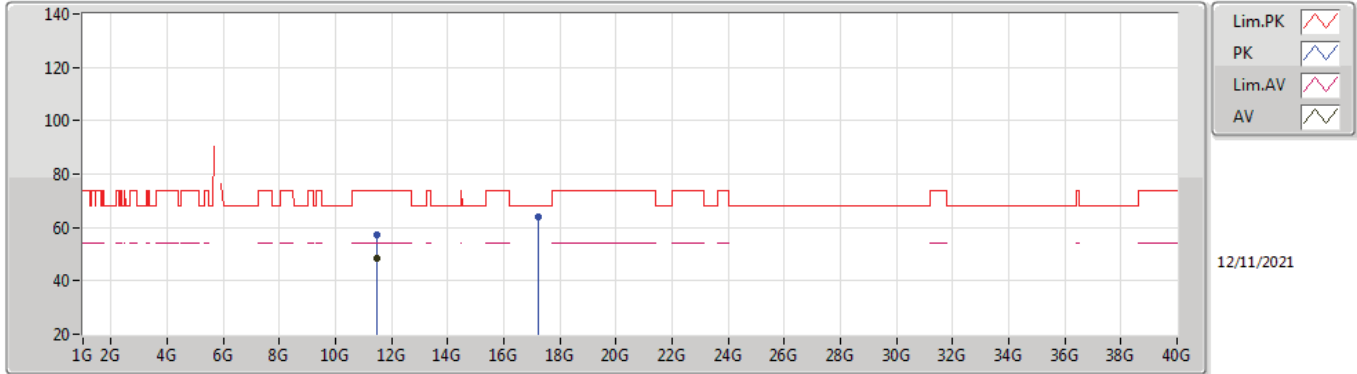

802.11ax HEW20_Nss1,(MCS0)_8TX

5745MHz_TX

Type	Freq (Hz)	Level (dBuV/m)	Limit (dBuV/m)	Margin (dB)	Factor (dB)	Dist (m)	Condition	Azimuth (°)	Height (m)	Comment	Raw (dBuV)	AF (dB)	CL (dB)	PA (dB)
AV	11.49G	48.23	54.00	-5.77	18.86	3	Horizontal	347	1.69	-	29.37	40.08	12.84	34.06
PK	11.48996G	57.04	74.00	-16.96	18.86	3	Horizontal	347	1.69	-	38.18	40.08	12.84	34.06
PK	17.24188G	63.75	68.20	-4.45	21.95	3	Horizontal	328	1.80	-	41.80	39.54	15.68	33.27