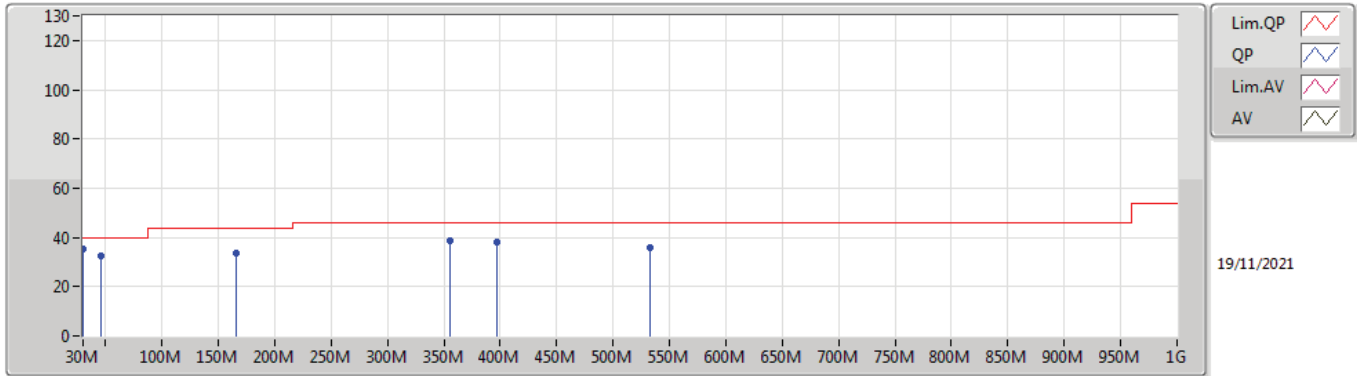

802.11ax HEW80-BF_Nss1,(MCS0)_8TX

5775MHz_PoE

Type	Freq (Hz)	Level (dBuV/m)	Limit (dBuV/m)	Margin (dB)	Factor (dB)	Dist (m)	Condition	Azimuth (°)	Height (m)	Comment	Raw (dBuV)	AF (dB)	CL (dB)	PA (dB)
PK	30M	35.08	40.00	-4.92	-2.87	3	Vertical	360	1.00	-	37.95	23.26	0.86	26.99
PK	45.52M	32.33	40.00	-7.67	-11.58	3	Vertical	360	1.00	-	43.91	14.97	1.03	27.58
PK	165.8M	33.90	43.50	-9.60	-10.62	3	Vertical	360	1.00	-	44.52	15.08	1.80	27.50
PK	355.92M	38.92	46.00	-7.08	-5.00	3	Vertical	360	1.00	-	43.92	19.81	2.57	27.38
PK	396.66M	38.33	46.00	-7.67	-4.23	3	Vertical	360	1.00	-	42.56	20.79	2.73	27.75
PK	532.46M	35.80	46.00	-10.20	-2.29	3	Vertical	360	1.00	-	38.09	22.89	3.15	28.33