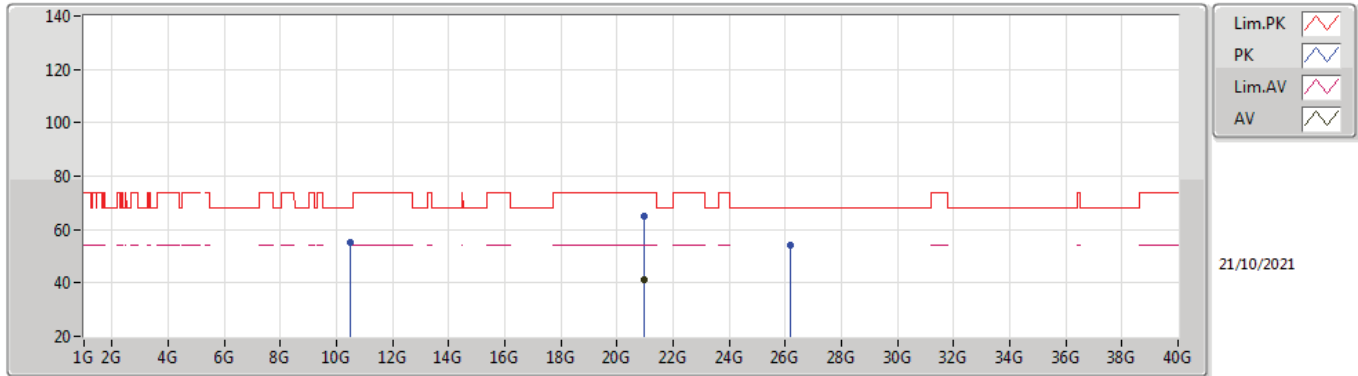

802.11ax HEW20_Nss1,(MCS0)_4TX

5240MHz_TX

Type	Freq (Hz)	Level (dBuV/m)	Limit (dBuV/m)	Margin (dB)	Factor (dB)	Dist (m)	Condition	Azimuth (°)	Height (m)	Comment	Raw (dBuV)	AF (dB)	CL (dB)	PA (dB)
AV	20.9437G	41.27	54.00	-12.73	-8.38	3	Horizontal	4	3.00	-	49.65	38.49	17.01	54.34
PK	10.4928G	55.13	68.20	-13.07	17.53	3	Horizontal	115	1.00	-	37.60	39.69	12.42	34.58
PK	20.946G	65.21	74.00	-8.79	-8.39	3	Horizontal	4	3.00	-	73.60	38.49	17.01	54.35
PK	26.2036G	53.96	68.20	-14.24	-8.31	3	Horizontal	360	2.57	-	62.27	39.92	18.85	57.54