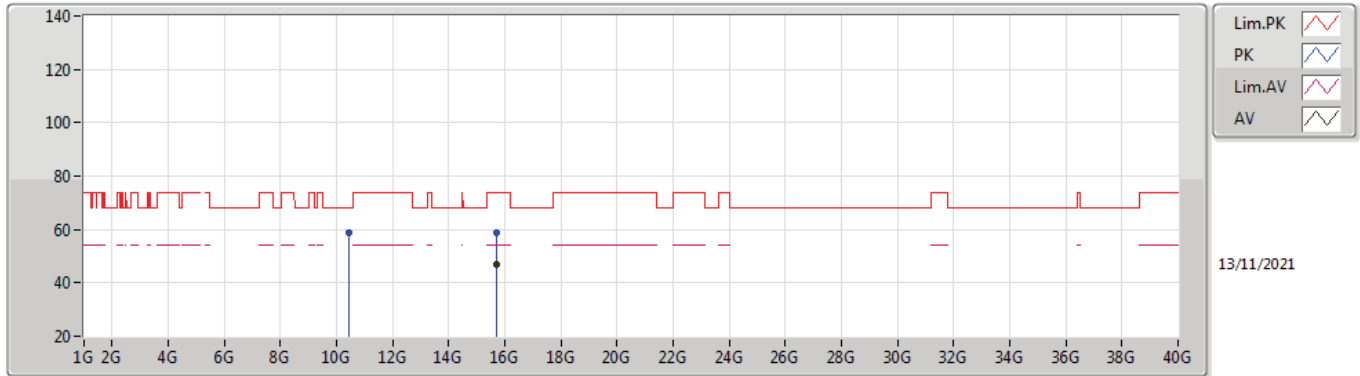

802.11ax HEW40-BF_Nss1,(MCS0)_8TX

5230MHz_TX

Type	Freq (Hz)	Level (dBuV/m)	Limit (dBuV/m)	Margin (dB)	Factor (dB)	Dist (m)	Condition	Azimuth (°)	Height (m)	Comment	Raw (dBuV)	AF (dB)	CL (dB)	PA (dB)
AV	15.68837G	46.88	54.00	-7.12	18.02	3	Vertical	32	1.86	-	28.86	37.69	14.85	34.52
PK	10.46006G	58.67	68.20	-9.53	17.50	3	Vertical	324	2.36	-	41.17	39.62	12.40	34.52
PK	15.6922G	58.97	74.00	-15.03	18.02	3	Vertical	32	1.86	-	40.95	37.69	14.85	34.52