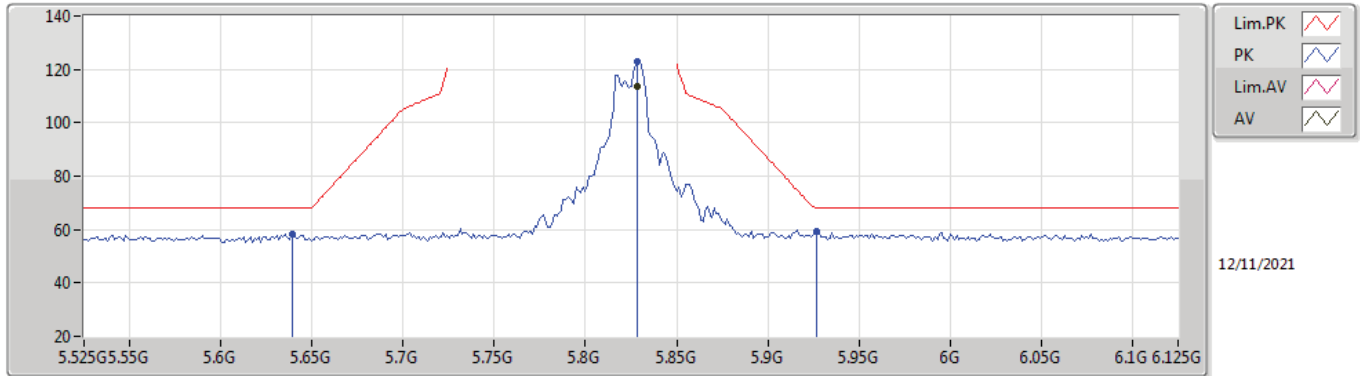

802.11a_Nss1,(6Mbps)_8TX

5825MHz_TX

Type	Freq (Hz)	Level (dBuV/m)	Limit (dBuV/m)	Margin (dB)	Factor (dB)	Dist (m)	Condition	Azimuth (°)	Height (m)	Comment	Raw (dBuV)	AF (dB)	CL (dB)	PA (dB)
AV	5.8286G	113.87	Inf	-Inf	7.54	3	Horizontal	17	2.98	-	106.33	32.21	9.54	34.21
PK	5.639G	58.13	68.20	-10.07	6.89	3	Horizontal	17	2.98	-	51.24	31.62	9.47	34.20
PK	5.8286G	123.02	Inf	-Inf	7.54	3	Horizontal	17	2.98	-	115.48	32.21	9.54	34.21
PK	5.927G	59.56	68.20	-8.64	7.90	3	Horizontal	17	2.98	-	51.66	32.50	9.62	34.22