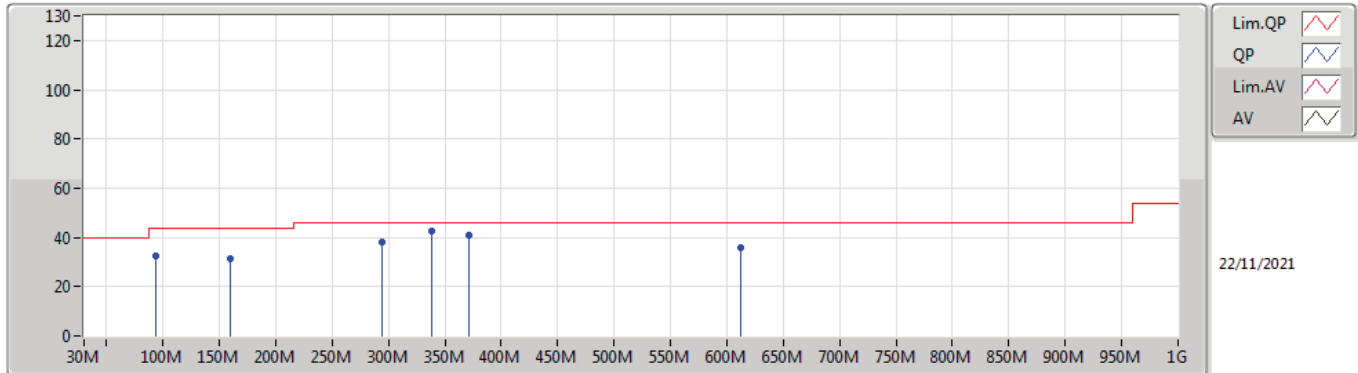

802.11ax HEW80-BF_Nss1,(MCS0)_4TX

5210MHz_PoE

Type	Freq (Hz)	Level (dBuV/m)	Limit (dBuV/m)	Margin (dB)	Factor (dB)	Dist (m)	Condition	Azimuth (°)	Height (m)	Comment	Raw (dBuV)	AF (dB)	CL (dB)	PA (dB)
PK	94.02M	32.22	43.50	-11.28	-11.48	3	Horizontal	0	1.00	-	43.70	14.92	1.38	27.78
PK	159.98M	31.32	43.50	-12.18	-10.53	3	Horizontal	0	1.00	-	41.85	15.22	1.77	27.52
PK	293.84M	37.83	46.00	-8.17	-6.52	3	Horizontal	0	1.00	-	44.35	18.21	2.33	27.06
PK	338.46M	42.47	46.00	-3.53	-5.66	3	Horizontal	0	1.00	-	48.13	19.10	2.51	27.27
PK	371.44M	40.96	46.00	-5.04	-4.88	3	Horizontal	0	1.00	-	45.84	20.01	2.63	27.52
PK	612M	36.02	46.00	-9.98	-0.90	3	Horizontal	0	1.00	-	36.92	24.08	3.39	28.37