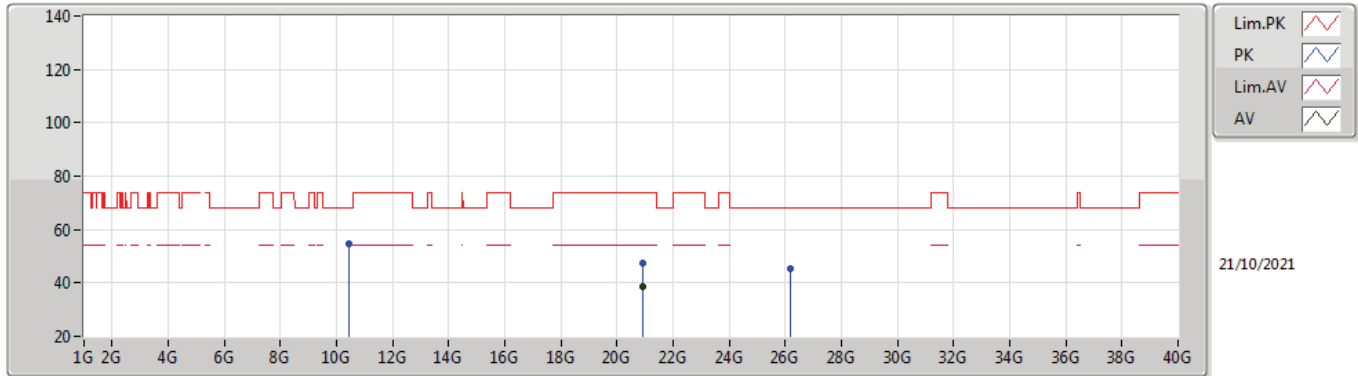

802.11ax HEW40_Nss1,(MCS0)_4TX

5230MHz_TX

Type	Freq (Hz)	Level (dBuV/m)	Limit (dBuV/m)	Margin (dB)	Factor (dB)	Dist (m)	Condition	Azimuth (°)	Height (m)	Comment	Raw (dBuV)	AF (dB)	CL (dB)	PA (dB)
AV	20.92G	38.53	54.00	-15.47	-8.42	3	Vertical	28	1.46	-	46.95	38.44	17.00	54.32
PK	10.4629G	54.68	68.20	-13.52	17.43	3	Vertical	0	2.83	-	37.25	39.63	12.40	34.60
PK	20.91996G	47.42	74.00	-26.58	-8.42	3	Vertical	28	1.46	-	55.84	38.44	17.00	54.32
PK	26.1719G	45.39	68.20	-22.81	-8.32	3	Vertical	0	1.47	-	53.71	39.93	18.82	57.53