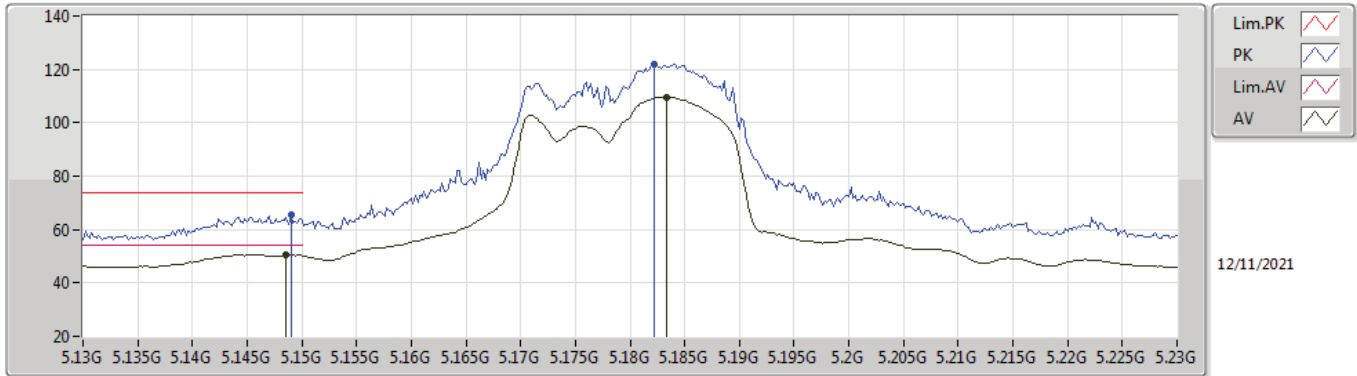

802.11ax HEW20_Nss1,(MCS0)_8TX

5180MHz_TX

Type	Freq (Hz)	Level (dBuV/m)	Limit (dBuV/m)	Margin (dB)	Factor (dB)	Dist (m)	Condition	Azimuth (°)	Height (m)	Comment	Raw (dBuV)	AF (dB)	CL (dB)	PA (dB)
AV	5.1486G	50.55	54.00	-3.45	6.84	3	Horizontal	31	2.80	-	43.71	31.90	9.07	34.13
AV	5.1834G	109.61	Inf	-Inf	6.72	3	Horizontal	31	2.80	-	102.89	31.77	9.08	34.13
PK	5.149G	65.76	74.00	-8.24	6.84	3	Horizontal	31	2.80	-	58.92	31.90	9.07	34.13
PK	5.1822G	121.78	Inf	-Inf	6.72	3	Horizontal	31	2.80	-	115.06	31.77	9.08	34.13