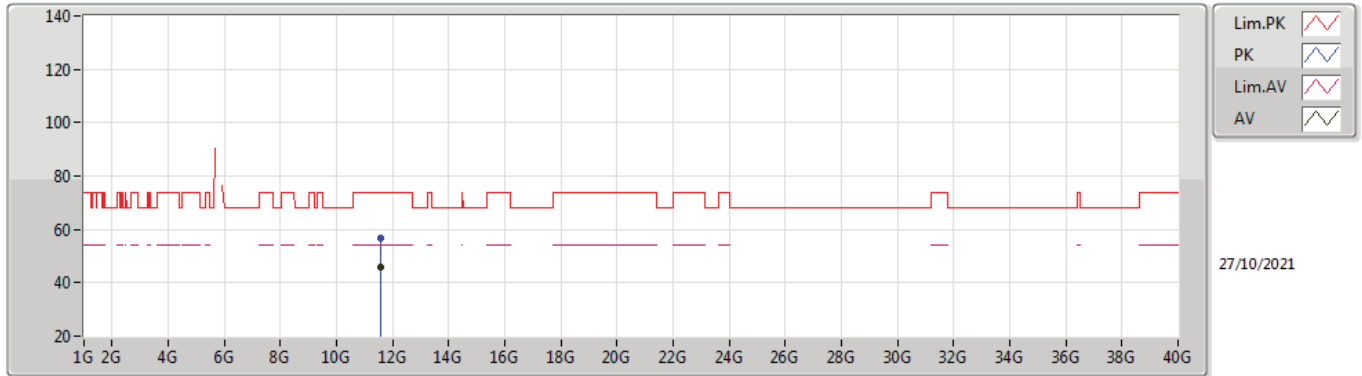

802.11ax HEW80-BF_Nss1,(MCS0)_4TX

5775MHz_TX

Type	Freq (Hz)	Level (dBuV/m)	Limit (dBuV/m)	Margin (dB)	Factor (dB)	Dist (m)	Condition	Azimuth (°)	Height (m)	Comment	Raw (dBuV)	AF (dB)	CL (dB)	PA (dB)
AV	11.55004G	45.66	54.00	-8.34	21.86	3	Vertical	347	1.86	-	23.80	39.95	12.86	30.95
PK	11.54992G	56.53	74.00	-17.47	21.86	3	Vertical	347	1.86	-	34.67	39.95	12.86	30.95