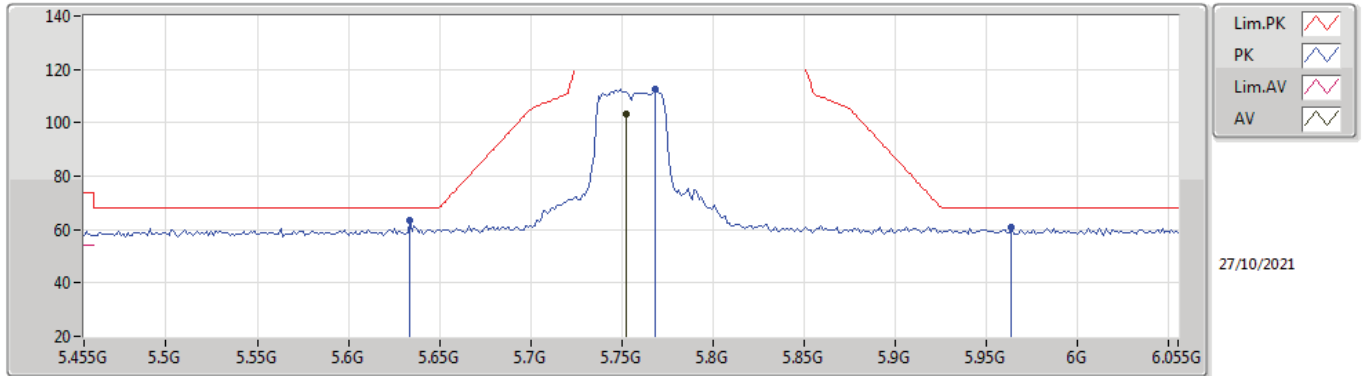

802.11ax HEW40-BF_Nss1,(MCS0)_4TX

5755MHz_TX

Type	Freq (Hz)	Level (dBuV/m)	Limit (dBuV/m)	Margin (dB)	Factor (dB)	Dist (m)	Condition	Azimuth (°)	Height (m)	Comment	Raw (dBuV)	AF (dB)	CL (dB)	PA (dB)
AV	5.7526G	103.35	Inf	-Inf	11.31	3	Horizontal	22	1.50	-	92.04	32.01	9.51	30.21
PK	5.6338G	63.48	68.20	-4.72	10.94	3	Horizontal	22	1.50	-	52.54	31.63	9.47	30.16
PK	5.7682G	112.53	Inf	-Inf	11.33	3	Horizontal	22	1.50	-	101.20	32.04	9.51	30.22
PK	5.9638G	60.79	68.20	-7.41	11.85	3	Horizontal	22	1.50	-	48.94	32.50	9.65	30.30