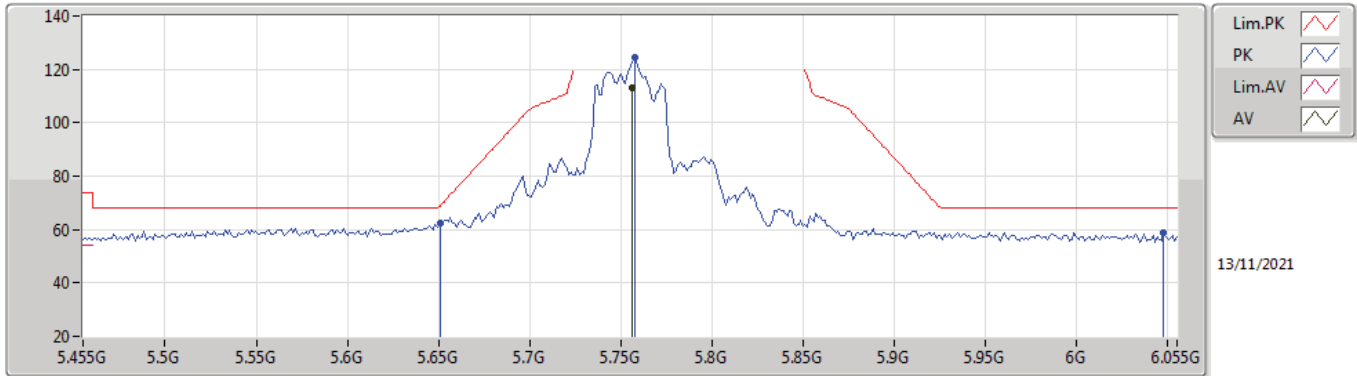

802.11ax HEW40_Nss1,(MCS0)_8TX

5755MHz_TX

Type	Freq (Hz)	Level (dBuV/m)	Limit (dBuV/m)	Margin (dB)	Factor (dB)	Dist (m)	Condition	Azimuth (°)	Height (m)	Comment	Raw (dBuV)	AF (dB)	CL (dB)	PA (dB)
AV	5.7562G	113.30	Inf	-Inf	7.31	3	Vertical	58	2.42	-	105.99	32.01	9.51	34.21
PK	5.6506G	62.57	68.64	-6.07	6.88	3	Vertical	58	2.42	-	55.69	31.60	9.48	34.20
PK	5.7574G	124.31	Inf	-Inf	7.31	3	Vertical	58	2.42	-	117.00	32.01	9.51	34.21
PK	6.0478G	58.98	68.20	-9.22	8.00	3	Vertical	58	2.42	-	50.98	32.50	9.72	34.22