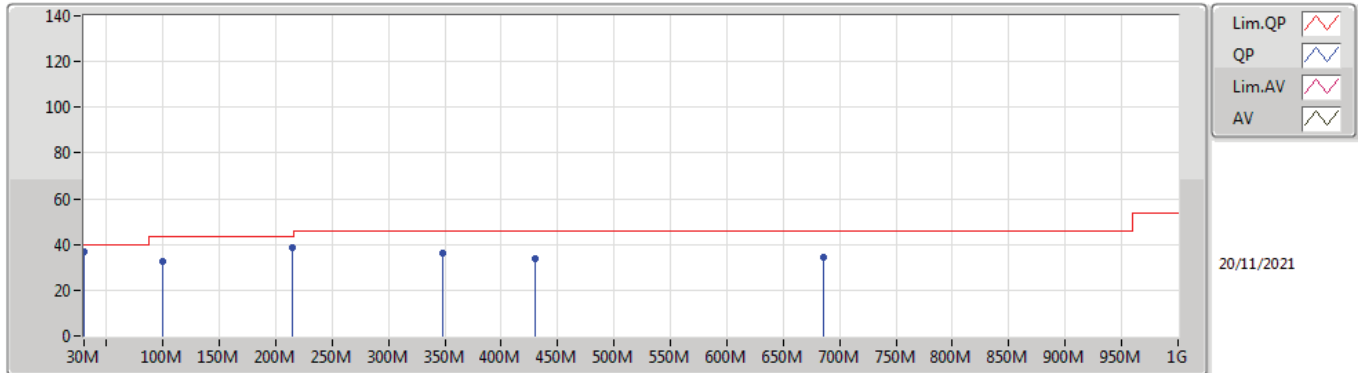

802.11ax HEW80-BF_Nss1,(MCS0)_4TX

5775MHz_PoE

Type	Freq (Hz)	Level (dBuV/m)	Limit (dBuV/m)	Margin (dB)	Factor (dB)	Dist (m)	Condition	Azimuth (°)	Height (m)	Comment	Raw (dBuV)	AF (dB)	CL (dB)	PA (dB)
PK	30M	36.52	40.00	-3.48	-2.87	3	Horizontal	360	1.00	-	39.39	23.26	0.86	26.99
PK	99.84M	32.86	43.50	-10.64	-10.35	3	Horizontal	360	1.00	-	43.21	16.00	1.42	27.77
PK	214.3M	38.83	43.50	-4.67	-11.08	3	Horizontal	360	1.00	-	49.91	14.14	2.01	27.23
PK	348.16M	36.46	46.00	-9.54	-5.27	3	Horizontal	360	1.00	-	41.73	19.51	2.54	27.32
PK	429.64M	33.58	46.00	-12.42	-3.37	3	Horizontal	360	1.00	-	36.95	21.75	2.83	27.95
PK	685.72M	34.27	46.00	-11.73	-0.48	3	Horizontal	360	1.00	-	34.75	24.19	3.56	28.23