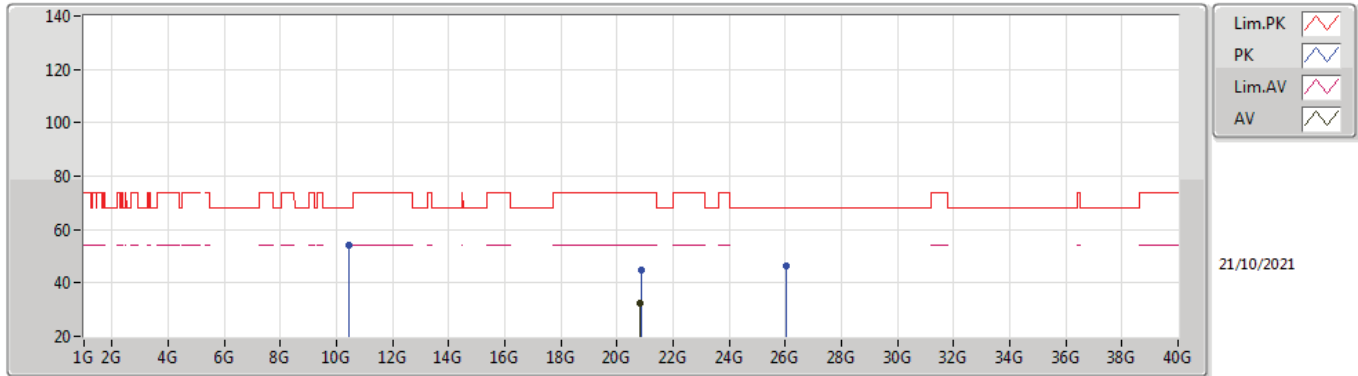

802.11ax HEW80_Nss1,(MCS0)_4TX

5210MHz_TX

Type	Freq (Hz)	Level (dBuV/m)	Limit (dBuV/m)	Margin (dB)	Factor (dB)	Dist (m)	Condition	Azimuth (°)	Height (m)	Comment	Raw (dBuV)	AF (dB)	CL (dB)	PA (dB)
AV	20.84004G	32.54	54.00	-21.46	-8.54	3	Horizontal	360	1.40	-	41.08	38.28	16.96	54.24
PK	10.4203G	54.12	68.20	-14.08	17.30	3	Horizontal	25	1.37	-	36.82	39.54	12.39	34.63
PK	20.8474G	44.82	74.00	-29.18	-8.54	3	Horizontal	360	1.40	-	53.36	38.29	16.96	54.25
PK	26.0513G	46.48	68.20	-21.72	-8.38	3	Horizontal	176	1.50	-	54.86	39.98	18.69	57.51