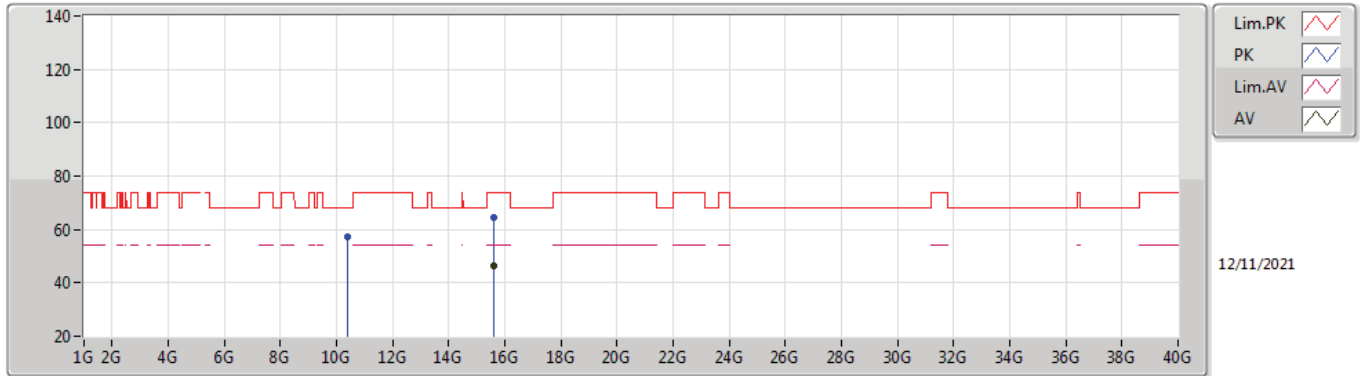

802.11ax HEW20_Nss1,(MCS0)_8TX

5200MHz_TX

Type	Freq (Hz)	Level (dBuV/m)	Limit (dBuV/m)	Margin (dB)	Factor (dB)	Dist (m)	Condition	Azimuth (°)	Height (m)	Comment	Raw (dBuV)	AF (dB)	CL (dB)	PA (dB)
AV	15.59316G	46.56	54.00	-7.44	18.00	3	Vertical	49	2.14	-	28.56	37.64	14.82	34.46
PK	10.39968G	57.31	68.20	-10.89	17.32	3	Vertical	360	1.16	-	39.99	39.50	12.38	34.56
PK	15.59956G	64.26	74.00	-9.74	17.95	3	Vertical	49	2.14	-	46.31	37.60	14.82	34.47