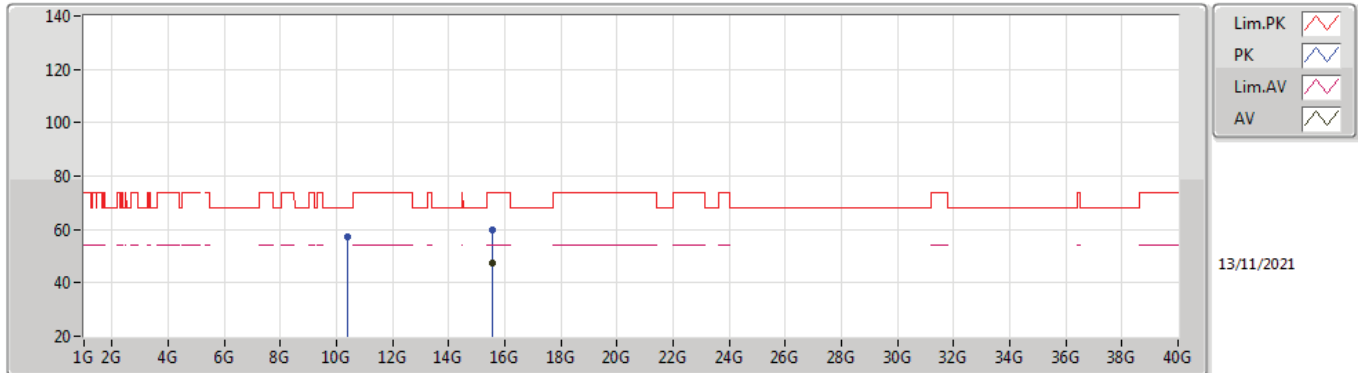

802.11ax HEW40-BF_Nss1,(MCS0)_8TX

5190MHz_TX

Type	Freq (Hz)	Level (dBuV/m)	Limit (dBuV/m)	Margin (dB)	Factor (dB)	Dist (m)	Condition	Azimuth (°)	Height (m)	Comment	Raw (dBuV)	AF (dB)	CL (dB)	PA (dB)
AV	15.56752G	47.60	54.00	-6.40	18.15	3	Vertical	203	1.56	-	29.45	37.79	14.81	34.45
PK	10.37998G	57.31	68.20	-10.89	17.21	3	Vertical	322	2.91	-	40.10	39.42	12.37	34.58
PK	15.57209G	59.93	74.00	-14.07	18.14	3	Vertical	203	1.56	-	41.79	37.77	14.82	34.45