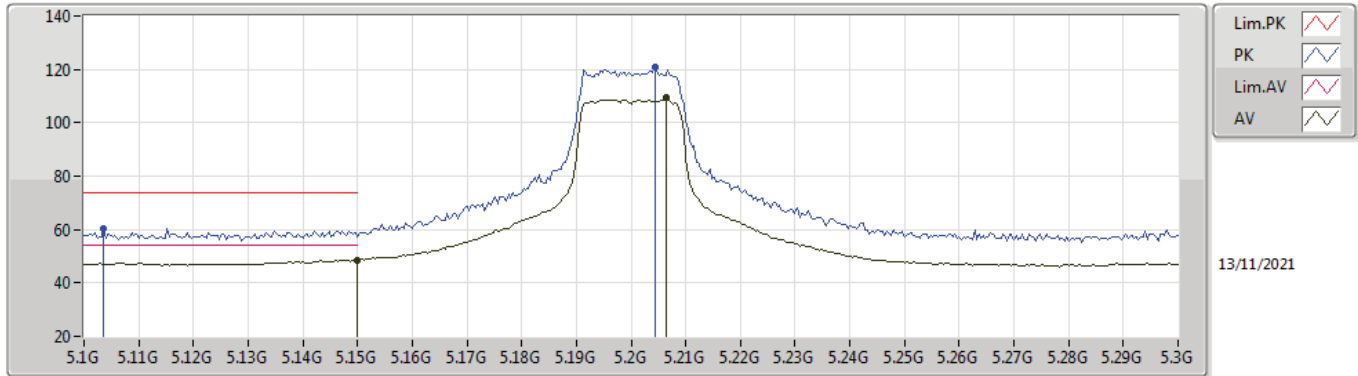

802.11ax HEW20-BF_Nss1,(MCS0)_8TX

5200MHz_TX

Type	Freq (Hz)	Level (dBuV/m)	Limit (dBuV/m)	Margin (dB)	Factor (dB)	Dist (m)	Condition	Azimuth (°)	Height (m)	Comment	Raw (dBuV)	AF (dB)	CL (dB)	PA (dB)
AV	5.15G	48.61	54.00	-5.39	6.84	3	Vertical	52	1.64	-	41.77	31.90	9.07	34.13
AV	5.2064G	109.28	Inf	-Inf	6.61	3	Vertical	52	1.64	-	102.67	31.66	9.09	34.14
PK	5.1036G	60.54	74.00	-13.46	6.85	3	Vertical	52	1.64	-	53.69	31.90	9.07	34.12
PK	5.2044G	120.78	Inf	-Inf	6.61	3	Vertical	52	1.64	-	114.17	31.67	9.08	34.14