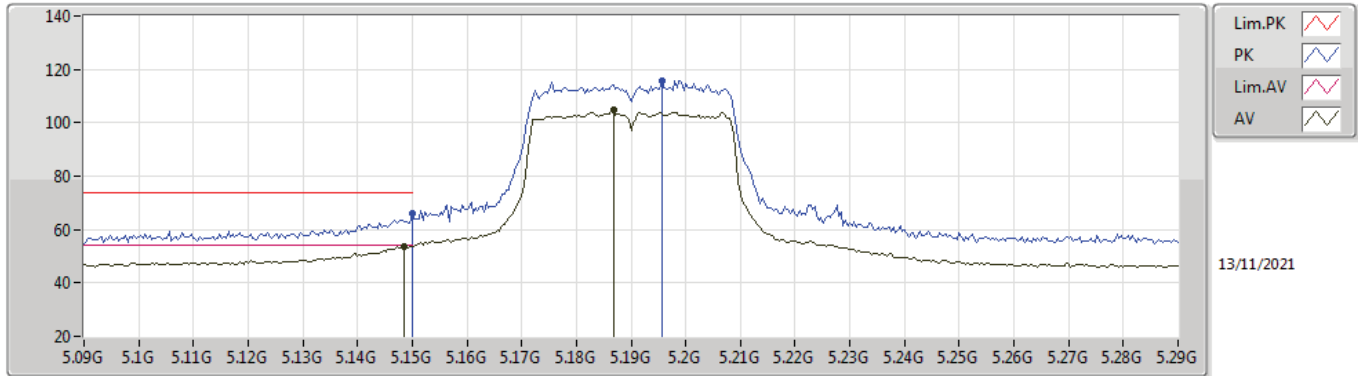

802.11ax HEW40-BF_Nss1,(MCS0)_8TX

5190MHz_TX

Type	Freq (Hz)	Level (dBuV/m)	Limit (dBuV/m)	Margin (dB)	Factor (dB)	Dist (m)	Condition	Azimuth (°)	Height (m)	Comment	Raw (dBuV)	AF (dB)	CL (dB)	PA (dB)
AV	5.1484G	53.71	54.00	-0.29	6.84	3	Vertical	334	1.50	-	46.87	31.90	9.07	34.13
AV	5.1868G	104.83	Inf	-Inf	6.70	3	Vertical	334	1.50	-	98.13	31.75	9.08	34.13
PK	5.15G	66.17	74.00	-7.83	6.84	3	Vertical	334	1.50	-	59.33	31.90	9.07	34.13
PK	5.1956G	115.94	Inf	-Inf	6.66	3	Vertical	334	1.50	-	109.28	31.72	9.08	34.14