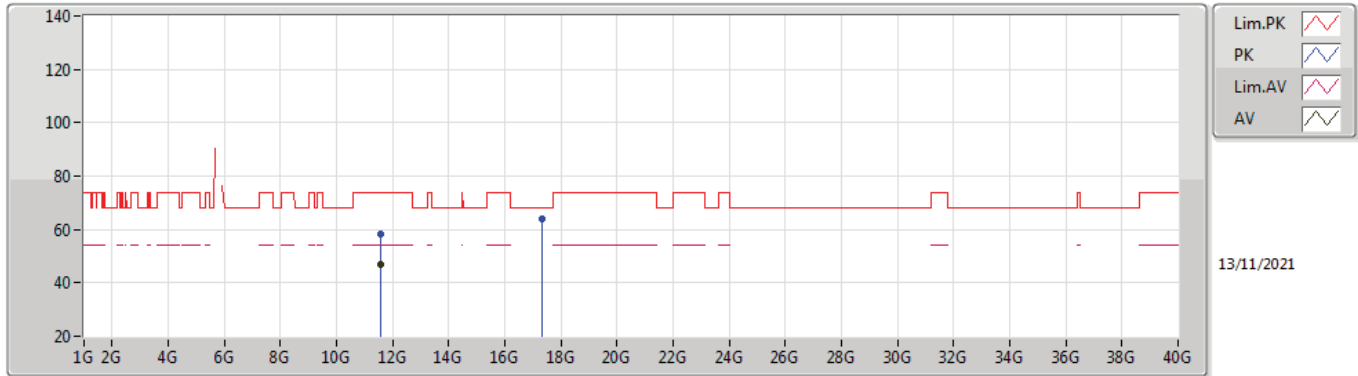

802.11ax HEW80-BF_Nss1,(MCS0)_8TX

5775MHz_TX

Type	Freq (Hz)	Level (dBuV/m)	Limit (dBuV/m)	Margin (dB)	Factor (dB)	Dist (m)	Condition	Azimuth (°)	Height (m)	Comment	Raw (dBuV)	AF (dB)	CL (dB)	PA (dB)
AV	11.55001G	47.05	54.00	-6.95	18.72	3	Horizontal	231	2.45	-	28.33	39.95	12.86	34.09
PK	11.55033G	58.30	74.00	-15.70	18.72	3	Horizontal	231	2.45	-	39.58	39.95	12.86	34.09
PK	17.3244G	63.73	68.20	-4.47	22.31	3	Horizontal	308	1.85	-	41.42	39.84	15.72	33.25