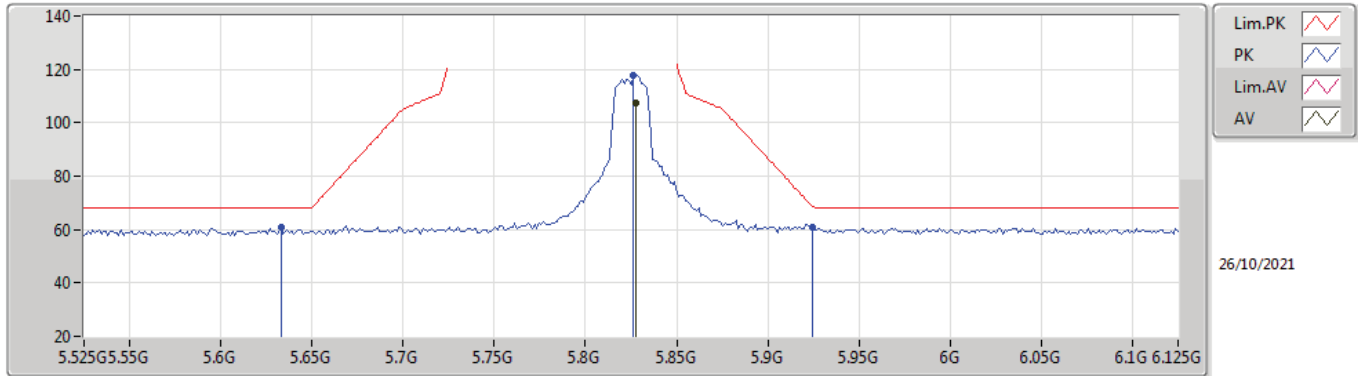

802.11ax HEW20-BF_Nss1,(MCS0)_4TX

5825MHz_TX

Type	Freq (Hz)	Level (dBuV/m)	Limit (dBuV/m)	Margin (dB)	Factor (dB)	Dist (m)	Condition	Azimuth (°)	Height (m)	Comment	Raw (dBuV)	AF (dB)	CL (dB)	PA (dB)
AV	5.8274G	107.23	Inf	-Inf	11.51	3	Horizontal	86	1.89	-	95.72	32.21	9.54	30.24
PK	5.633G	60.62	68.20	-7.58	10.94	3	Horizontal	86	1.89	-	49.68	31.63	9.47	30.16
PK	5.8262G	117.55	Inf	-Inf	11.50	3	Horizontal	86	1.89	-	106.05	32.20	9.54	30.24
PK	5.9246G	60.92	68.50	-7.58	11.84	3	Horizontal	86	1.89	-	49.08	32.50	9.62	30.28