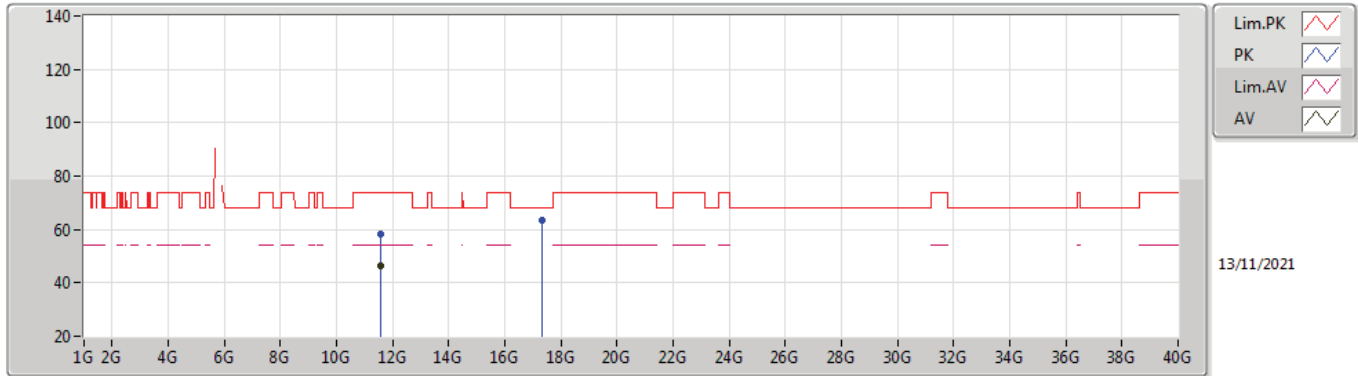

802.11ax HEW20-BF_Nss1,(MCS0)_8TX

5785MHz_TX

Type	Freq (Hz)	Level (dBuV/m)	Limit (dBuV/m)	Margin (dB)	Factor (dB)	Dist (m)	Condition	Azimuth (°)	Height (m)	Comment	Raw (dBuV)	AF (dB)	CL (dB)	PA (dB)
AV	11.57004G	46.56	54.00	-7.44	18.66	3	Horizontal	16	2.78	-	27.90	39.89	12.87	34.10
PK	11.57044G	58.15	74.00	-15.85	18.66	3	Horizontal	16	2.78	-	39.49	39.89	12.87	34.10
PK	17.35244G	63.56	68.20	-4.64	22.62	3	Horizontal	270	1.37	-	40.94	40.12	15.74	33.24