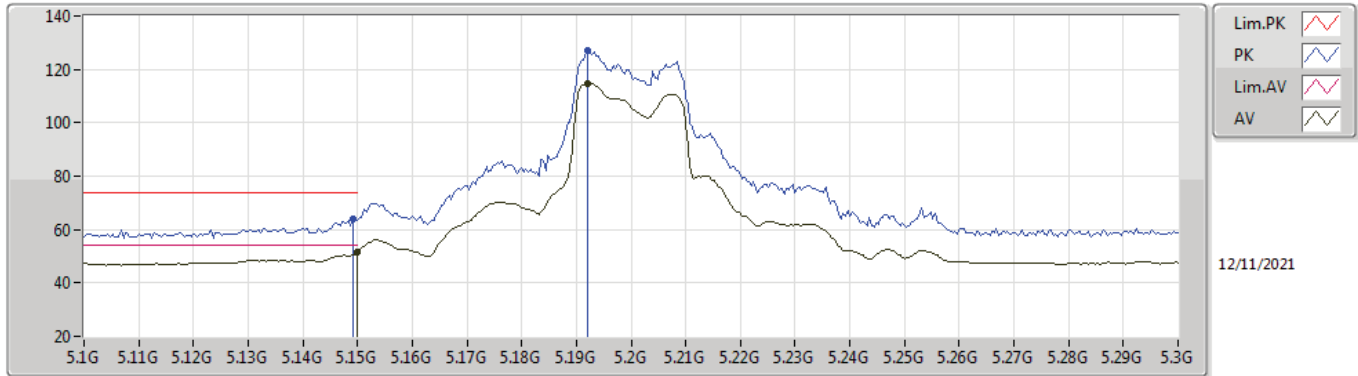

802.11ax HEW20_Nss1,(MCS0)_8TX

5200MHz_TX

Type	Freq (Hz)	Level (dBuV/m)	Limit (dBuV/m)	Margin (dB)	Factor (dB)	Dist (m)	Condition	Azimuth (°)	Height (m)	Comment	Raw (dBuV)	AF (dB)	CL (dB)	PA (dB)
AV	5.15G	51.61	54.00	-2.39	6.84	3	Vertical	36	1.80	-	44.77	31.90	9.07	34.13
AV	5.192G	114.72	Inf	-Inf	6.68	3	Vertical	36	1.80	-	108.04	31.73	9.08	34.13
PK	5.1492G	63.84	74.00	-10.16	6.84	3	Vertical	36	1.80	-	57.00	31.90	9.07	34.13
PK	5.192G	126.89	Inf	-Inf	6.68	3	Vertical	36	1.80	-	120.21	31.73	9.08	34.13