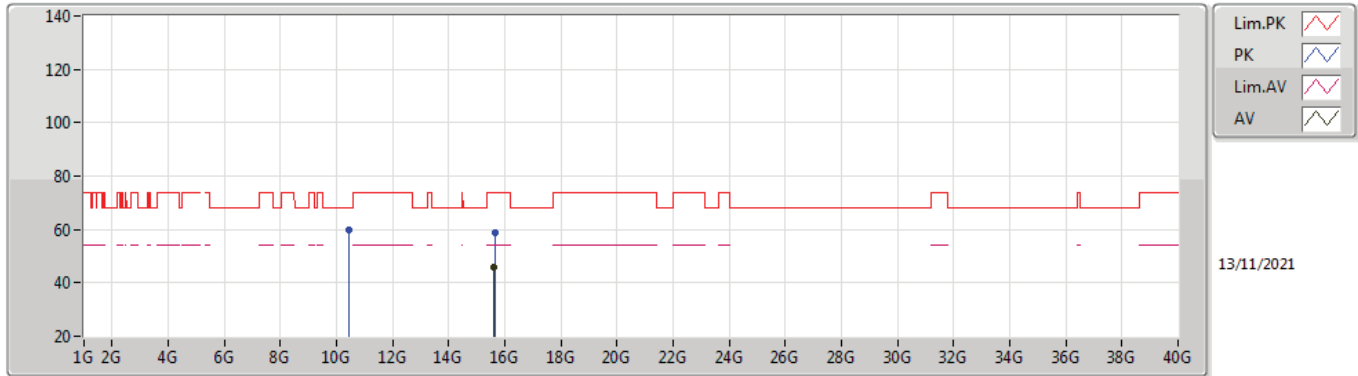

802.11ax HEW80_Nss1,(MCS0)_8TX

5210MHz_TX

Type	Freq (Hz)	Level (dBuV/m)	Limit (dBuV/m)	Margin (dB)	Factor (dB)	Dist (m)	Condition	Azimuth (°)	Height (m)	Comment	Raw (dBuV)	AF (dB)	CL (dB)	PA (dB)
AV	15.5916G	45.63	54.00	-8.37	18.01	3	Horizontal	25	2.99	-	27.62	37.65	14.82	34.46
PK	10.42004G	59.93	68.20	-8.27	17.38	3	Horizontal	9	1.50	-	42.55	39.54	12.39	34.55
PK	15.63784G	58.75	74.00	-15.25	17.99	3	Horizontal	25	2.99	-	40.76	37.64	14.84	34.49