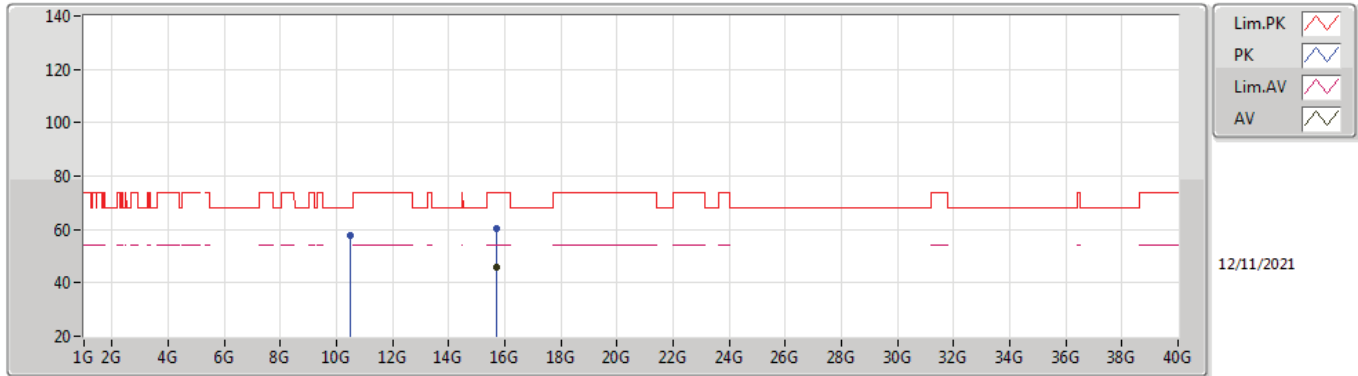

802.11ax HEW20_Nss1,(MCS0)_8TX

5240MHz_TX

Type	Freq (Hz)	Level (dBuV/m)	Limit (dBuV/m)	Margin (dB)	Factor (dB)	Dist (m)	Condition	Azimuth (°)	Height (m)	Comment	Raw (dBuV)	AF (dB)	CL (dB)	PA (dB)
AV	15.72016G	46.02	54.00	-7.98	17.93	3	Vertical	44	1.80	-	28.09	37.60	14.86	34.53
PK	10.47992G	57.76	68.20	-10.44	17.57	3	Vertical	0	1.24	-	40.19	39.66	12.41	34.50
PK	15.7194G	60.47	74.00	-13.53	17.93	3	Vertical	44	1.80	-	42.54	37.60	14.86	34.53