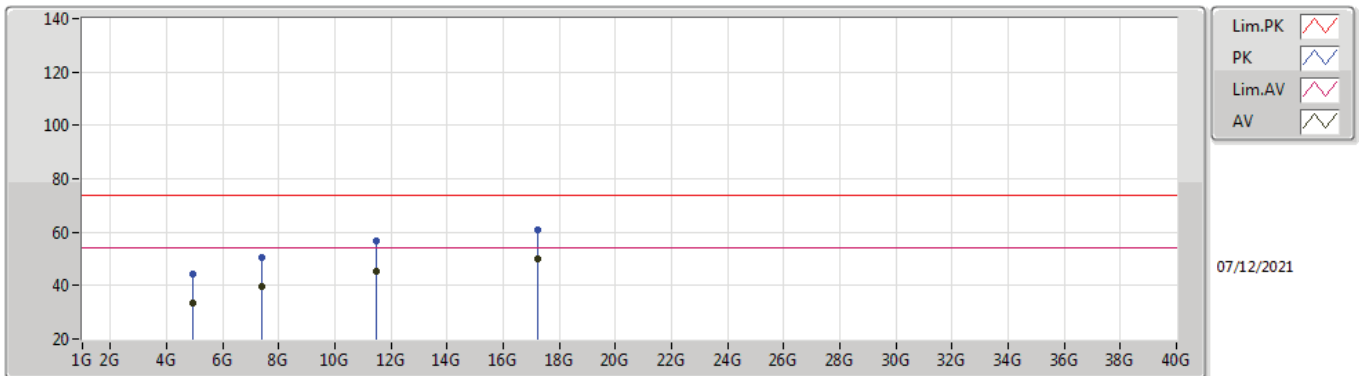

Radiated Emissions above 1GHz_Mode 1

Type	Freq (Hz)	Level (dBuV/m)	Limit (dBuV/m)	Margin (dB)	Factor (dB)	Dist (m)	Condition	Azimuth (°)	Height (m)	Comment	Raw (dBuV)	AF (dB)	CL (dB)	PA (dB)
AV	4.92239G	33.58	54.00	-20.42	3.16	3	Vertical	314	1.50	-	30.42	31.19	6.75	34.78
AV	7.38638G	39.59	54.00	-14.41	9.35	3	Vertical	69	1.77	-	30.24	36.23	7.95	34.83
AV	11.49234G	45.48	54.00	-8.52	14.65	3	Vertical	179	2.97	-	30.83	39.90	9.36	34.61
AV	17.23665G	50.08	54.00	-3.92	18.46	3	Vertical	174	1.50	-	31.62	39.80	12.92	34.26
PK	4.92229G	44.31	74.00	-29.69	3.16	3	Vertical	314	1.50	-	41.15	31.19	6.75	34.78
PK	7.38409G	50.53	74.00	-23.47	9.35	3	Vertical	69	1.77	-	41.18	36.23	7.95	34.83
PK	11.49218G	56.64	74.00	-17.36	14.65	3	Vertical	179	2.97	-	41.99	39.90	9.36	34.61
PK	17.2362G	60.82	74.00	-13.18	18.46	3	Vertical	174	1.50	-	42.36	39.80	12.92	34.26