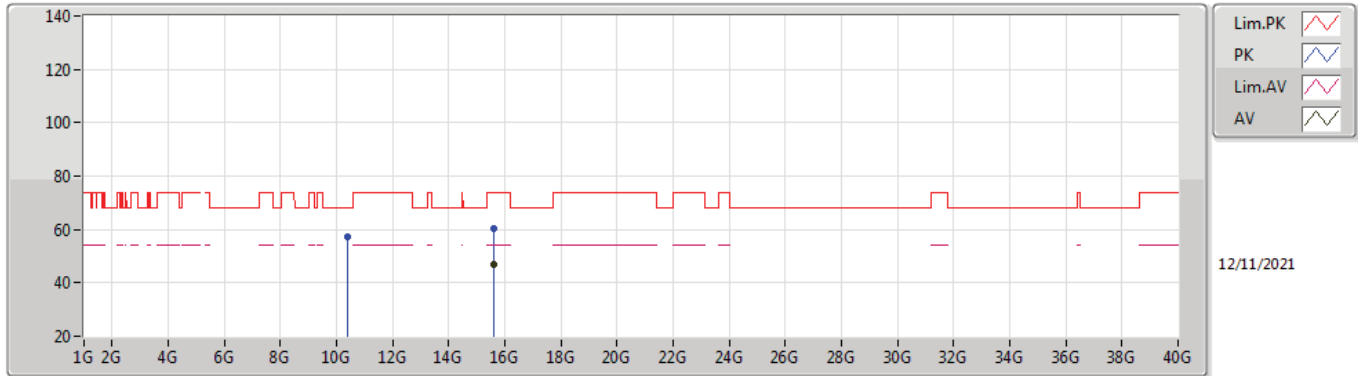

802.11a_Nss1,(6Mbps)_8TX

5200MHz_TX

Type	Freq (Hz)	Level (dBuV/m)	Limit (dBuV/m)	Margin (dB)	Factor (dB)	Dist (m)	Condition	Azimuth (°)	Height (m)	Comment	Raw (dBuV)	AF (dB)	CL (dB)	PA (dB)
AV	15.60108G	47.05	54.00	-6.95	17.95	3	Vertical	54	1.84	-	29.10	37.60	14.82	34.47
PK	10.40008G	57.45	68.20	-10.75	17.32	3	Vertical	33	2.31	-	40.13	39.50	12.38	34.56
PK	15.60064G	60.19	74.00	-13.81	17.95	3	Vertical	54	1.84	-	42.24	37.60	14.82	34.47