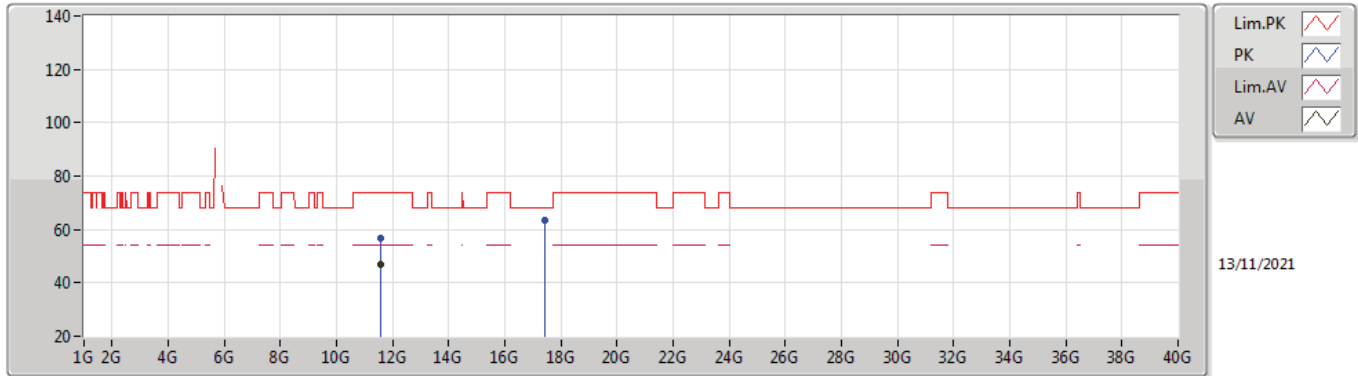

802.11ax HEW40_Nss1,(MCS0)_8TX

5795MHz_TX

Type	Freq (Hz)	Level (dBuV/m)	Limit (dBuV/m)	Margin (dB)	Factor (dB)	Dist (m)	Condition	Azimuth (°)	Height (m)	Comment	Raw (dBuV)	AF (dB)	CL (dB)	PA (dB)
AV	11.58992G	46.99	54.00	-7.01	18.60	3	Horizontal	44	2.36	-	28.39	39.83	12.88	34.11
PK	11.5896G	56.56	74.00	-17.44	18.60	3	Horizontal	44	2.36	-	37.96	39.83	12.88	34.11
PK	17.40196G	63.47	68.20	-4.73	23.15	3	Horizontal	89	1.69	-	40.32	40.61	15.77	33.23