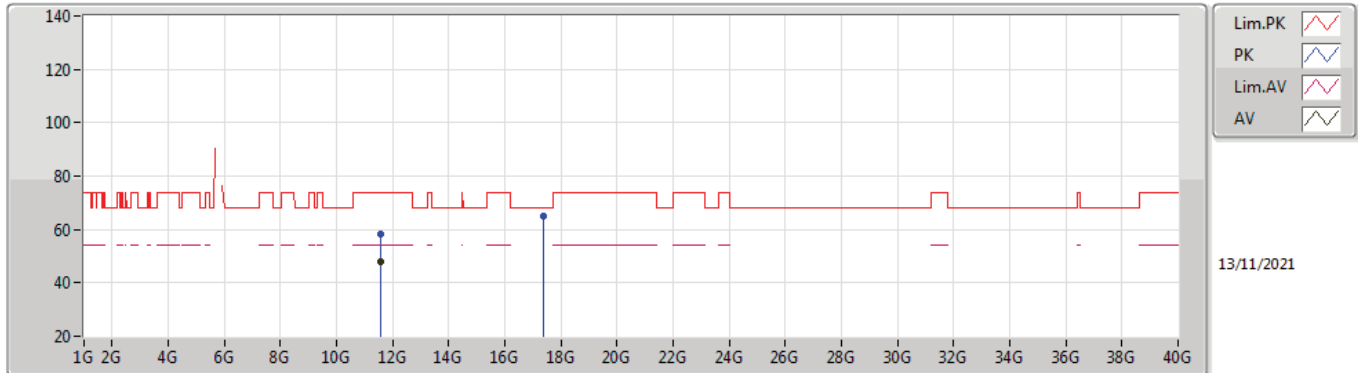

802.11ax HEW40-BF_Nss1,(MCS0)_8TX

5795MHz_TX

Type	Freq (Hz)	Level (dBuV/m)	Limit (dBuV/m)	Margin (dB)	Factor (dB)	Dist (m)	Condition	Azimuth (°)	Height (m)	Comment	Raw (dBuV)	AF (dB)	CL (dB)	PA (dB)
AV	11.58999G	47.92	54.00	-6.08	18.60	3	Horizontal	5	2.53	-	29.32	39.83	12.88	34.11
PK	11.59136G	58.27	74.00	-15.73	18.60	3	Horizontal	5	2.53	-	39.67	39.83	12.88	34.11
PK	17.38331G	65.11	68.20	-3.09	22.96	3	Horizontal	127	2.31	-	42.15	40.43	15.76	33.23