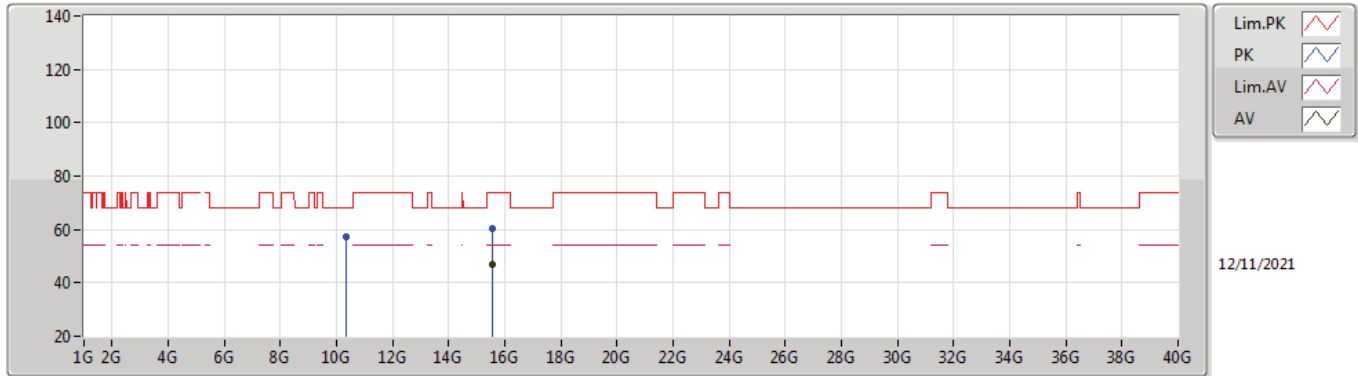

802.11ax HEW20_Nss1,(MCS0)_8TX

5180MHz_TX

Type	Freq (Hz)	Level (dBuV/m)	Limit (dBuV/m)	Margin (dB)	Factor (dB)	Dist (m)	Condition	Azimuth (°)	Height (m)	Comment	Raw (dBuV)	AF (dB)	CL (dB)	PA (dB)
AV	15.53348G	46.96	54.00	-7.04	18.37	3	Vertical	302	1.80	-	28.59	38.00	14.80	34.43
PK	10.35984G	57.31	68.20	-10.89	17.11	3	Vertical	352	1.12	-	40.20	39.34	12.36	34.59
PK	15.5368G	60.45	74.00	-13.55	18.35	3	Vertical	302	1.80	-	42.10	37.98	14.80	34.43