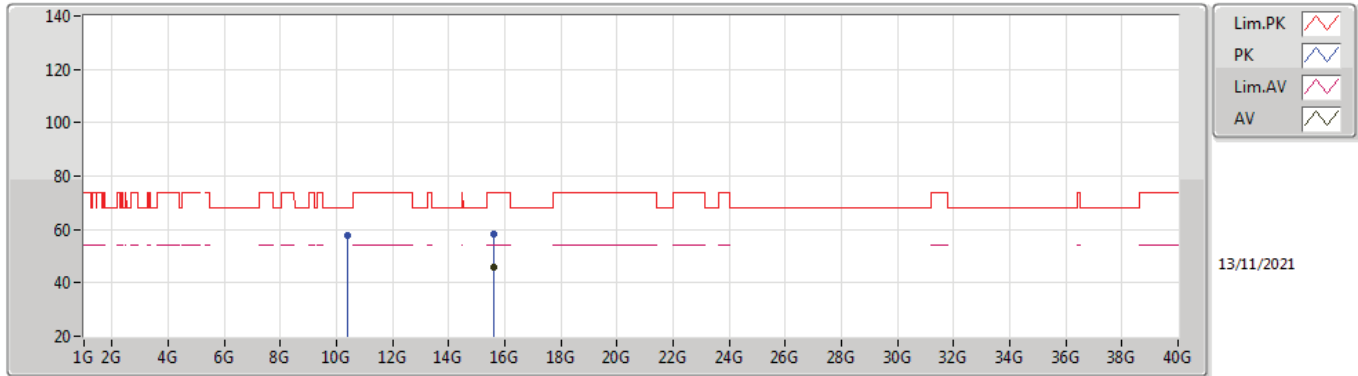

802.11ax HEW20-BF_Nss1,(MCS0)_8TX

5200MHz_TX

Type	Freq (Hz)	Level (dBuV/m)	Limit (dBuV/m)	Margin (dB)	Factor (dB)	Dist (m)	Condition	Azimuth (°)	Height (m)	Comment	Raw (dBuV)	AF (dB)	CL (dB)	PA (dB)
AV	15.59076G	45.98	54.00	-8.02	18.02	3	Vertical	236	1.98	-	27.96	37.66	14.82	34.46
PK	10.39976G	57.51	68.20	-10.69	17.32	3	Vertical	321	3.00	-	40.19	39.50	12.38	34.56
PK	15.60304G	58.30	74.00	-15.70	17.95	3	Vertical	236	1.98	-	40.35	37.60	14.82	34.47