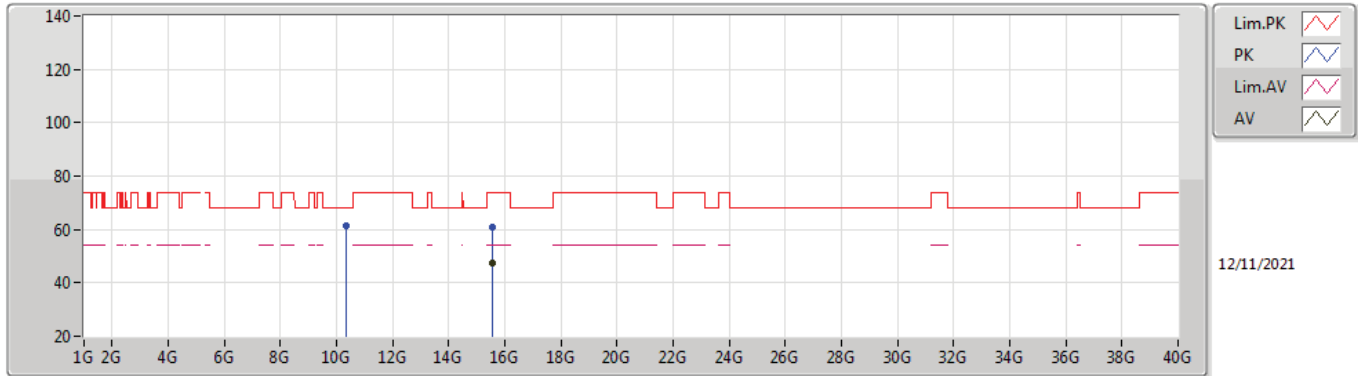

802.11a_Nss1,(6Mbps)_8TX

5180MHz_TX

Type	Freq (Hz)	Level (dBuV/m)	Limit (dBuV/m)	Margin (dB)	Factor (dB)	Dist (m)	Condition	Azimuth (°)	Height (m)	Comment	Raw (dBuV)	AF (dB)	CL (dB)	PA (dB)
AV	15.5408G	47.53	54.00	-6.47	18.34	3	Horizontal	322	1.50	-	29.19	37.96	14.81	34.43
PK	10.36012G	61.44	68.20	-6.76	17.11	3	Horizontal	360	1.74	-	44.33	39.34	12.36	34.59
PK	15.53919G	60.79	74.00	-13.21	18.33	3	Horizontal	322	1.50	-	42.46	37.96	14.80	34.43