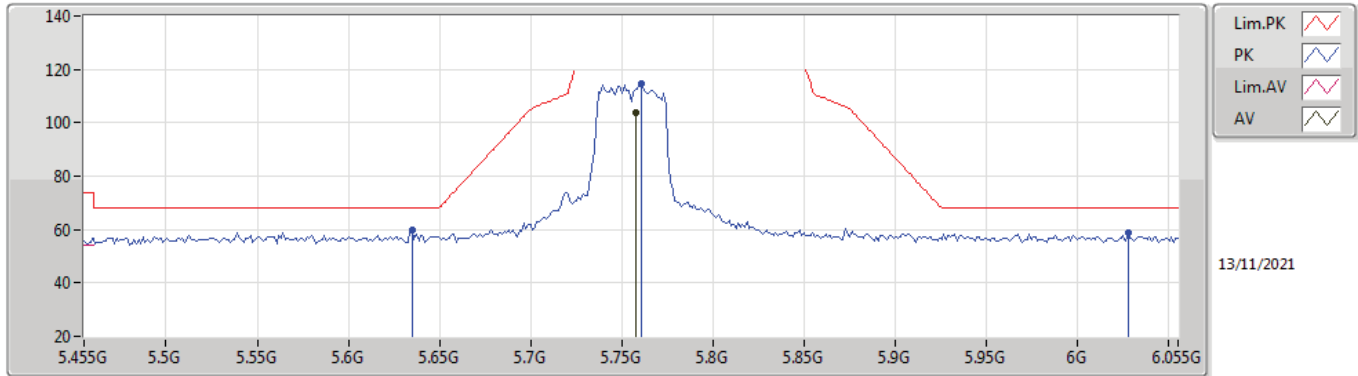

802.11ax HEW40-BF_Nss1,(MCS0)_8TX

5755MHz_TX

Type	Freq (Hz)	Level (dBuV/m)	Limit (dBuV/m)	Margin (dB)	Factor (dB)	Dist (m)	Condition	Azimuth (°)	Height (m)	Comment	Raw (dBuV)	AF (dB)	CL (dB)	PA (dB)
AV	5.7574G	103.56	Inf	-Inf	7.31	3	Horizontal	0	2.96	-	96.25	32.01	9.51	34.21
PK	5.635G	59.98	68.20	-8.22	6.90	3	Horizontal	0	2.96	-	53.08	31.63	9.47	34.20
PK	5.761G	114.73	Inf	-Inf	7.32	3	Horizontal	0	2.96	-	107.41	32.02	9.51	34.21
PK	6.0274G	58.99	68.20	-9.21	7.98	3	Horizontal	0	2.96	-	51.01	32.50	9.70	34.22