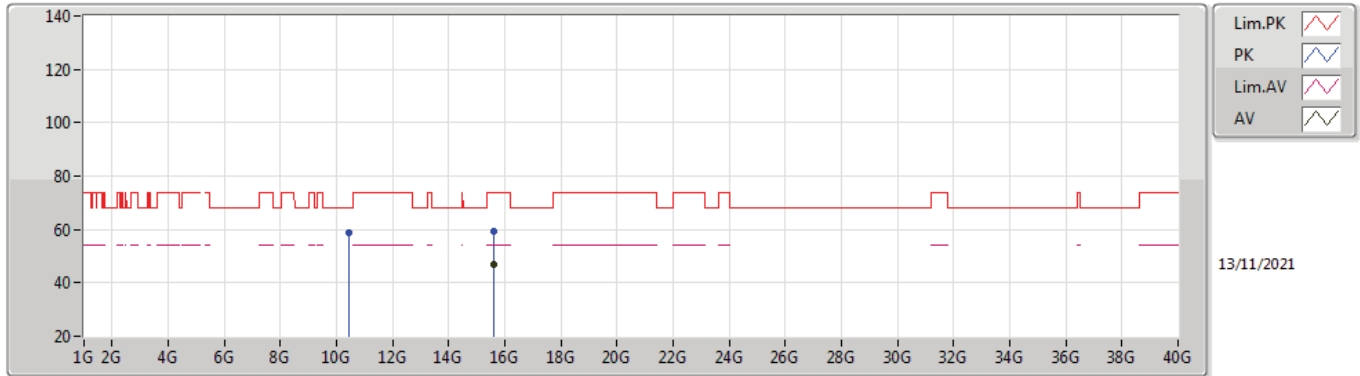

802.11ax HEW80-BF_Nss1,(MCS0)_8TX

5210MHz_TX

Type	Freq (Hz)	Level (dBuV/m)	Limit (dBuV/m)	Margin (dB)	Factor (dB)	Dist (m)	Condition	Azimuth (°)	Height (m)	Comment	Raw (dBuV)	AF (dB)	CL (dB)	PA (dB)
AV	15.63027G	46.76	54.00	-7.24	17.98	3	Horizontal	69	1.86	-	28.78	37.63	14.83	34.48
PK	10.41953G	58.66	68.20	-9.54	17.38	3	Horizontal	280	2.40	-	41.28	39.54	12.39	34.55
PK	15.62934G	59.10	74.00	-14.90	17.98	3	Horizontal	69	1.86	-	41.12	37.63	14.83	34.48