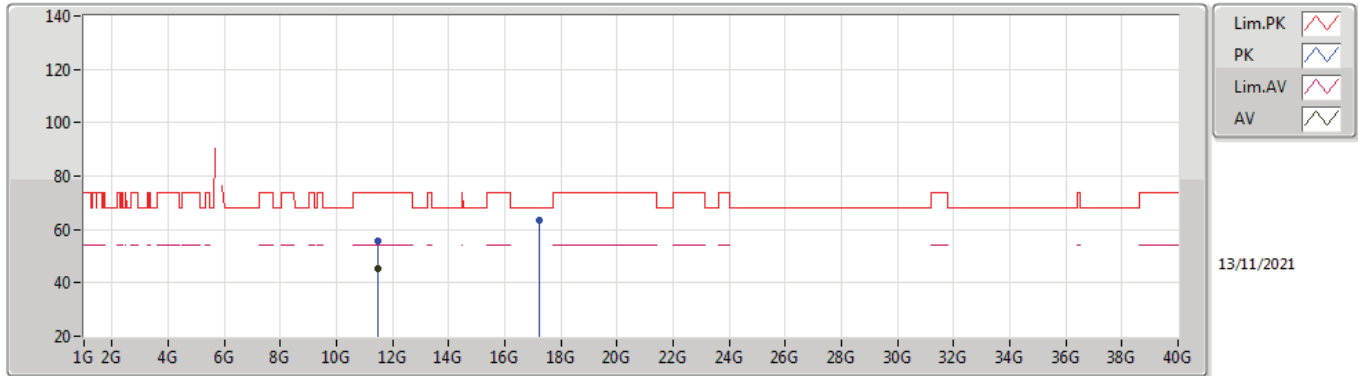

802.11ax HEW20-BF_Nss1,(MCS0)_8TX

5745MHz_TX

Type	Freq (Hz)	Level (dBuV/m)	Limit (dBuV/m)	Margin (dB)	Factor (dB)	Dist (m)	Condition	Azimuth (°)	Height (m)	Comment	Raw (dBuV)	AF (dB)	CL (dB)	PA (dB)
AV	11.49012G	45.53	54.00	-8.47	18.86	3	Vertical	1	1.65	-	26.67	40.08	12.84	34.06
PK	11.49052G	55.62	74.00	-18.38	18.86	3	Vertical	1	1.65	-	36.76	40.08	12.84	34.06
PK	17.24496G	63.27	68.20	-4.93	21.95	3	Vertical	224	2.00	-	41.32	39.54	15.68	33.27