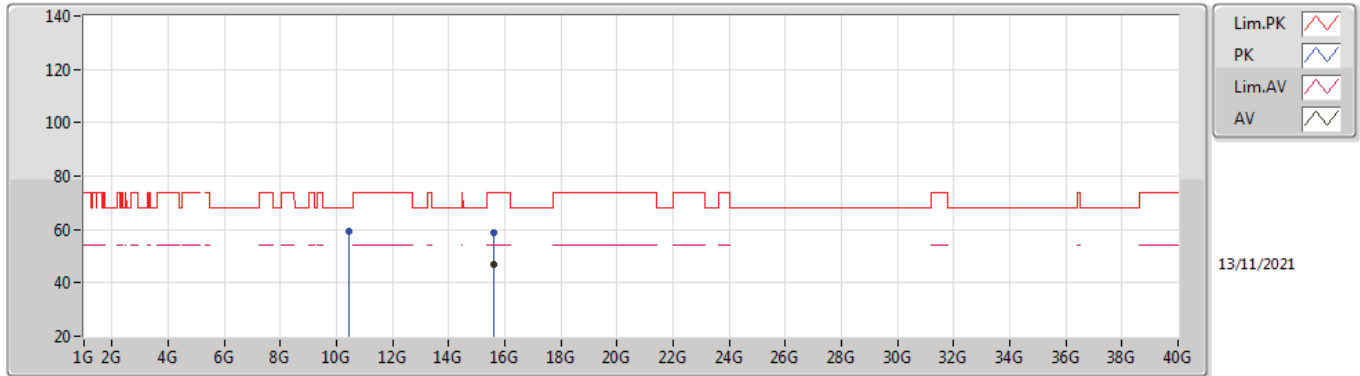

802.11ax HEW80-BF_Nss1,(MCS0)_8TX

5210MHz_TX

Type	Freq (Hz)	Level (dBuV/m)	Limit (dBuV/m)	Margin (dB)	Factor (dB)	Dist (m)	Condition	Azimuth (°)	Height (m)	Comment	Raw (dBuV)	AF (dB)	CL (dB)	PA (dB)
AV	15.62797G	46.70	54.00	-7.30	17.98	3	Vertical	105	1.95	-	28.72	37.63	14.83	34.48
PK	10.42003G	59.52	68.20	-8.68	17.38	3	Vertical	196	1.59	-	42.14	39.54	12.39	34.55
PK	15.63032G	58.65	74.00	-15.35	17.98	3	Vertical	105	1.95	-	40.67	37.63	14.83	34.48