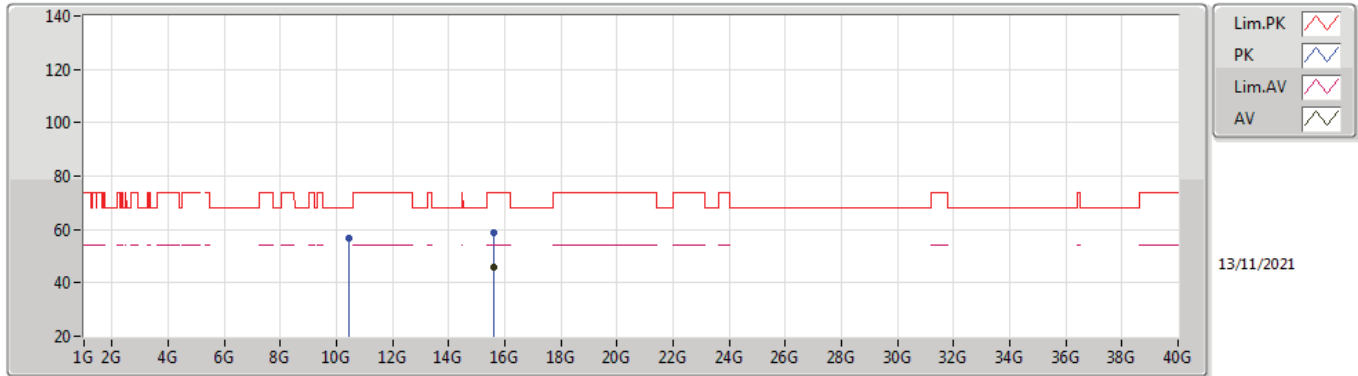

802.11ax HEW80_Nss1,(MCS0)_8TX

5210MHz_TX

Type	Freq (Hz)	Level (dBuV/m)	Limit (dBuV/m)	Margin (dB)	Factor (dB)	Dist (m)	Condition	Azimuth (°)	Height (m)	Comment	Raw (dBuV)	AF (dB)	CL (dB)	PA (dB)
AV	15.59224G	45.75	54.00	-8.25	18.01	3	Vertical	60	1.57	-	27.74	37.65	14.82	34.46
PK	10.41996G	56.78	68.20	-11.42	17.38	3	Vertical	353	1.62	-	39.40	39.54	12.39	34.55
PK	15.60712G	58.68	74.00	-15.32	17.97	3	Vertical	60	1.57	-	40.71	37.61	14.83	34.47