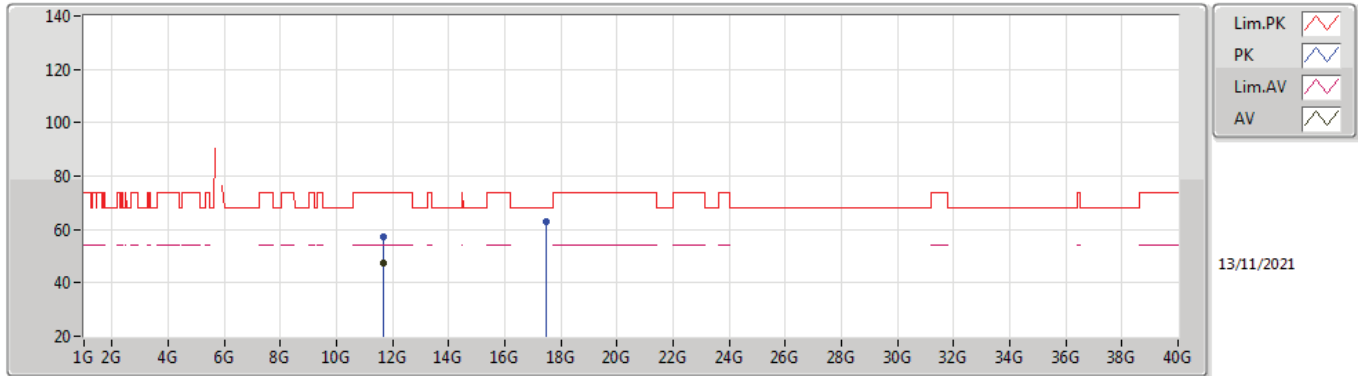

802.11ax HEW20-BF_Nss1,(MCS0)_8TX

5825MHz_TX

Type	Freq (Hz)	Level (dBuV/m)	Limit (dBuV/m)	Margin (dB)	Factor (dB)	Dist (m)	Condition	Azimuth (°)	Height (m)	Comment	Raw (dBuV)	AF (dB)	CL (dB)	PA (dB)
PK	11.65G	57.16	74.00	-16.84	18.26	3	Horizontal	18	2.30	-	38.90	39.50	12.90	34.14
AV	11.65004G	47.59	54.00	-6.41	18.26	3	Horizontal	18	2.30	-	29.33	39.50	12.90	34.14
PK	17.48012G	62.80	68.20	-5.40	23.45	3	Horizontal	254	2.23	-	39.35	40.84	15.82	33.21