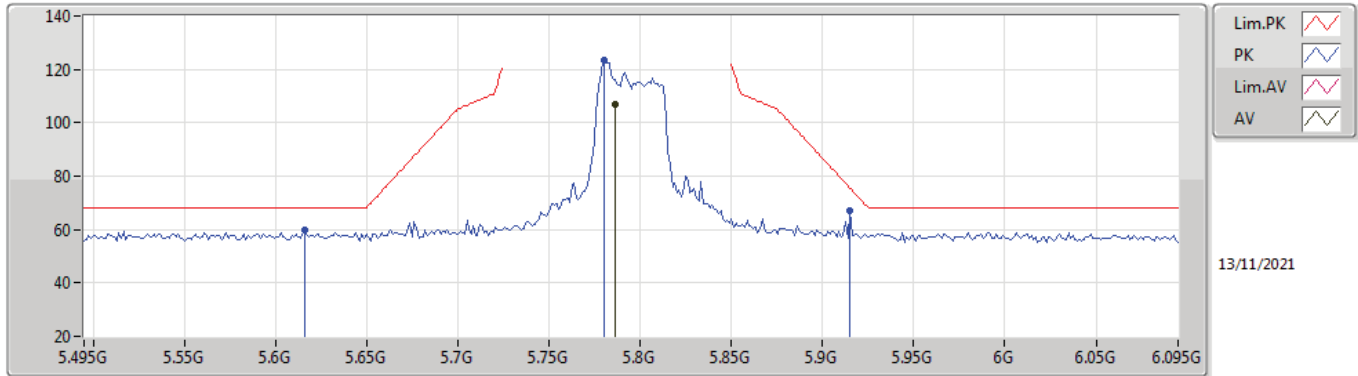

802.11ax HEW40-BF_Nss1,(MCS0)_8TX

5795MHz_TX

Type	Freq (Hz)	Level (dBuV/m)	Limit (dBuV/m)	Margin (dB)	Factor (dB)	Dist (m)	Condition	Azimuth (°)	Height (m)	Comment	Raw (dBuV)	AF (dB)	CL (dB)	PA (dB)
AV	5.7866G	107.09	Inf	-Inf	7.38	3	Vertical	321	1.74	-	99.71	32.07	9.52	34.21
PK	5.6162G	59.73	68.20	-8.47	6.93	3	Vertical	321	1.74	-	52.80	31.67	9.46	34.20
PK	5.7806G	123.51	Inf	-Inf	7.36	3	Vertical	321	1.74	-	116.15	32.06	9.51	34.21
PK	5.915G	66.84	75.60	-8.76	7.90	3	Vertical	321	1.74	-	58.94	32.50	9.61	34.21