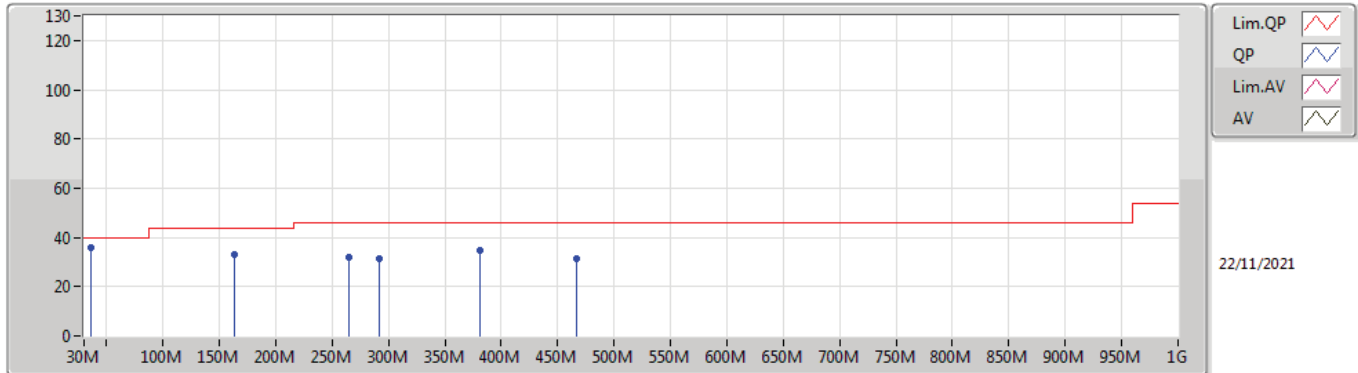

802.11ax HEW80-BF_Nss1,(MCS0)_4TX

5775MHz_Adapter

Type	Freq (Hz)	Level (dBuV/m)	Limit (dBuV/m)	Margin (dB)	Factor (dB)	Dist (m)	Condition	Azimuth (°)	Height (m)	Comment	Raw (dBuV)	AF (dB)	CL (dB)	PA (dB)
PK	35.82M	35.90	40.00	-4.10	-6.09	3	Horizontal	360	1.00	-	41.99	20.17	0.92	27.18
PK	163.86M	33.30	43.50	-10.20	-10.61	3	Horizontal	360	1.00	-	43.91	15.11	1.79	27.51
PK	264.74M	32.01	46.00	-13.99	-6.23	3	Horizontal	360	1.00	-	38.24	18.59	2.21	27.03
PK	291.9M	31.18	46.00	-14.82	-6.55	3	Horizontal	360	1.00	-	37.73	18.17	2.33	27.05
PK	381.14M	34.53	46.00	-11.47	-4.77	3	Horizontal	360	1.00	-	39.30	20.17	2.67	27.61
PK	466.5M	31.11	46.00	-14.89	-2.83	3	Horizontal	360	1.00	-	33.94	22.37	2.96	28.16