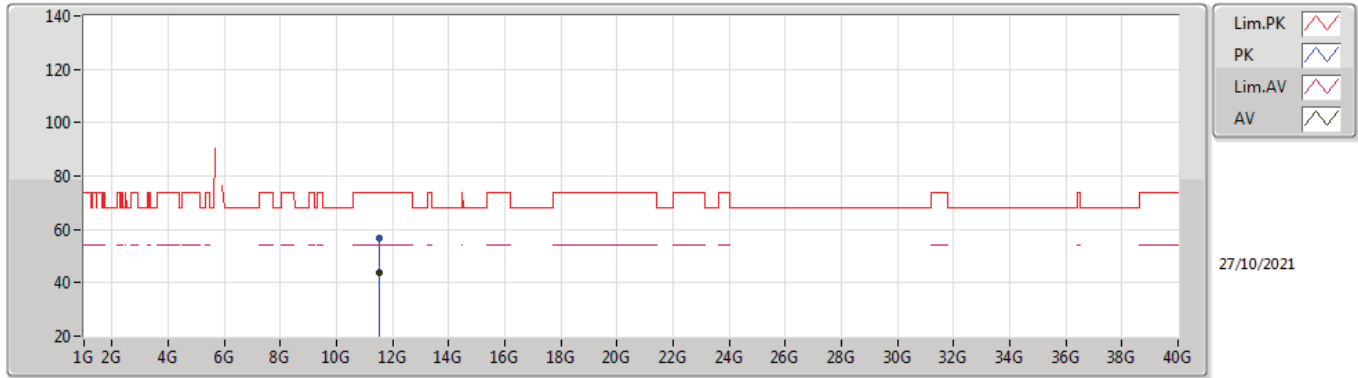

802.11ax HEW40-BF_Nss1,(MCS0)_4TX

5755MHz_TX

Type	Freq (Hz)	Level (dBuV/m)	Limit (dBuV/m)	Margin (dB)	Factor (dB)	Dist (m)	Condition	Azimuth (°)	Height (m)	Comment	Raw (dBuV)	AF (dB)	CL (dB)	PA (dB)
AV	11.51032G	44.03	54.00	-9.97	21.96	3	Vertical	2	1.50	-	22.07	40.07	12.84	30.95
PK	11.50792G	56.89	74.00	-17.11	21.97	3	Vertical	2	1.50	-	34.92	40.08	12.84	30.95