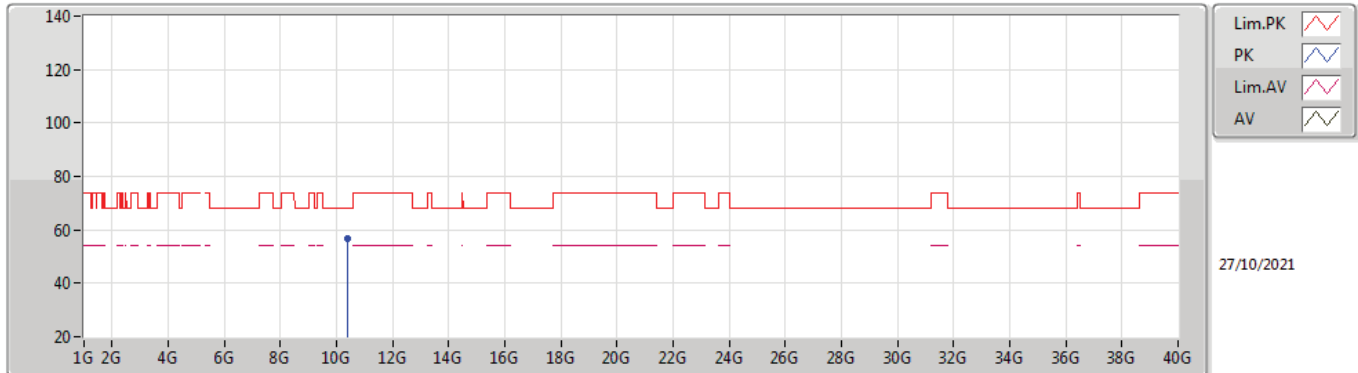

802.11ax HEW20-BF_Nss1,(MCS0)_4TX

5200MHz_TX

Type	Freq (Hz)	Level (dBuV/m)	Limit (dBuV/m)	Margin (dB)	Factor (dB)	Dist (m)	Condition	Azimuth (°)	Height (m)	Comment	Raw (dBuV)	AF (dB)	CL (dB)	PA (dB)
PK	10.39048G	56.50	68.20	-11.70	20.90	3	Vertical	15	1.10	-	35.60	39.46	12.37	30.93