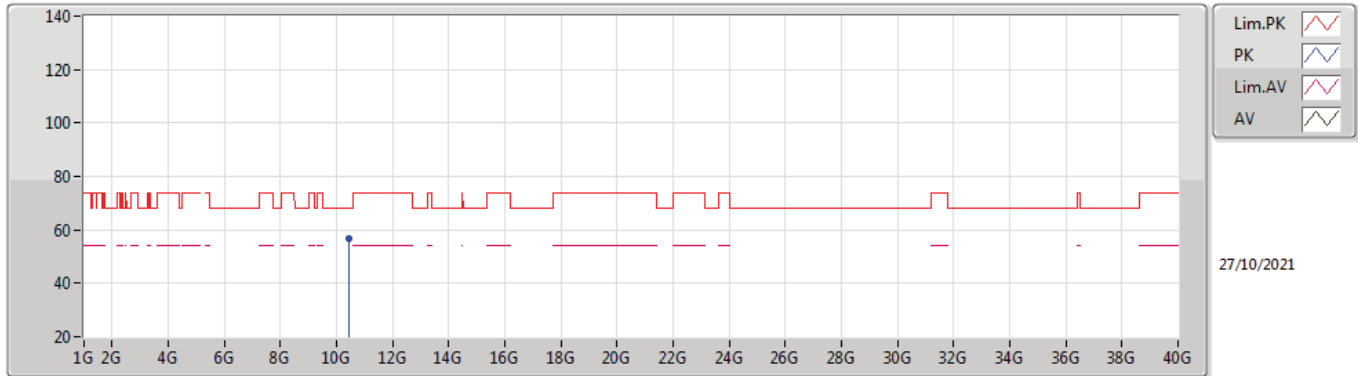

802.11ax HEW40-BF_Nss1,(MCS0)_4TX

5230MHz_TX

Type	Freq (Hz)	Level (dBuV/m)	Limit (dBuV/m)	Margin (dB)	Factor (dB)	Dist (m)	Condition	Azimuth (°)	Height (m)	Comment	Raw (dBuV)	AF (dB)	CL (dB)	PA (dB)
PK	10.46G	56.50	68.20	-11.70	21.08	3	Horizontal	57	1.78	-	35.42	39.62	12.40	30.94