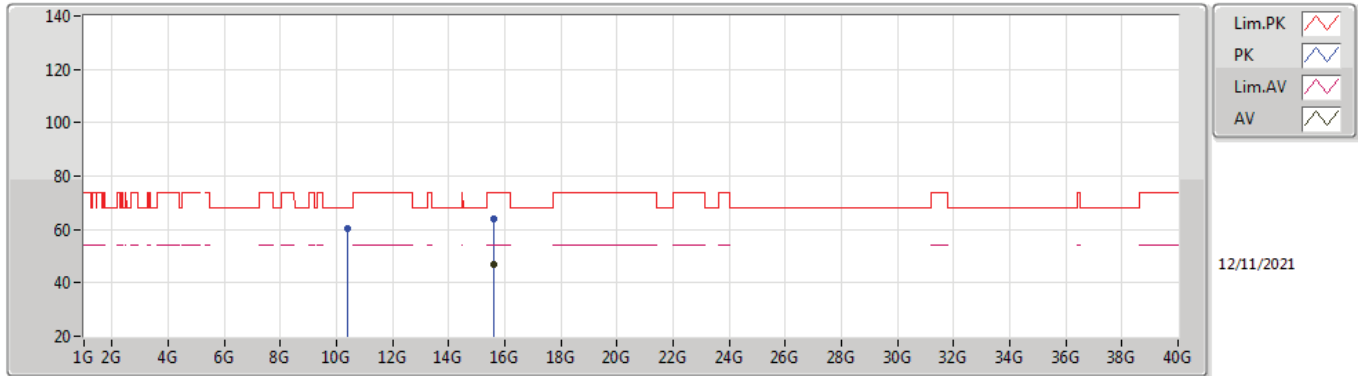

802.11ax HEW20_Nss1,(MCS0)_8TX

5200MHz_TX

Type	Freq (Hz)	Level (dBuV/m)	Limit (dBuV/m)	Margin (dB)	Factor (dB)	Dist (m)	Condition	Azimuth (°)	Height (m)	Comment	Raw (dBuV)	AF (dB)	CL (dB)	PA (dB)
AV	15.59352G	47.11	54.00	-6.89	18.00	3	Horizontal	39	1.89	-	29.11	37.64	14.82	34.46
PK	10.40004G	60.12	68.20	-8.08	17.32	3	Horizontal	1	1.69	-	42.80	39.50	12.38	34.56
PK	15.59048G	64.20	74.00	-9.80	18.02	3	Horizontal	39	1.89	-	46.18	37.66	14.82	34.46