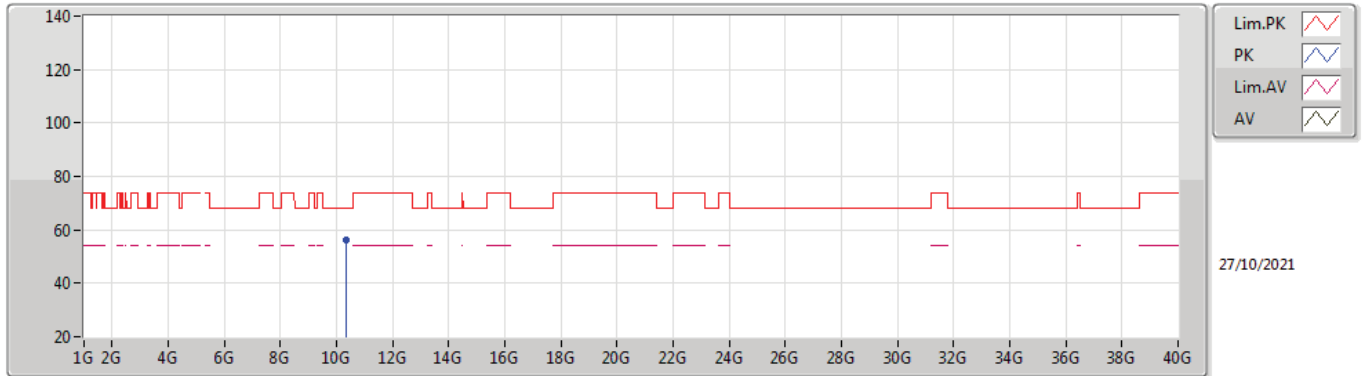

802.11ax HEW20-BF_Nss1,(MCS0)_4TX

5180MHz_TX

Type	Freq (Hz)	Level (dBuV/m)	Limit (dBuV/m)	Margin (dB)	Factor (dB)	Dist (m)	Condition	Azimuth (°)	Height (m)	Comment	Raw (dBuV)	AF (dB)	CL (dB)	PA (dB)
PK	10.35996G	56.33	68.20	-11.87	20.77	3	Vertical	350	2.58	-	35.56	39.34	12.36	30.93