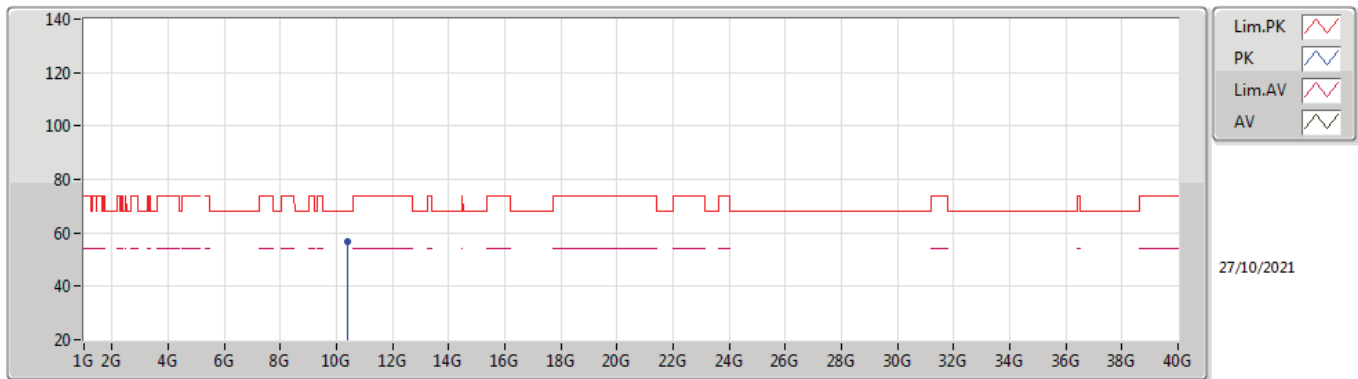

802.11ax HEW40-BF_Nss1,(MCS0)_4TX

5190MHz_TX

Type	Freq (Hz)	Level (dBuV/m)	Limit (dBuV/m)	Margin (dB)	Factor (dB)	Dist (m)	Condition	Azimuth (°)	Height (m)	Comment	Raw (dBuV)	AF (dB)	CL (dB)	PA (dB)
PK	10.38004G	56.96	68.20	-11.24	20.86	3	Horizontal	256	1.67	-	36.10	39.42	12.37	30.93