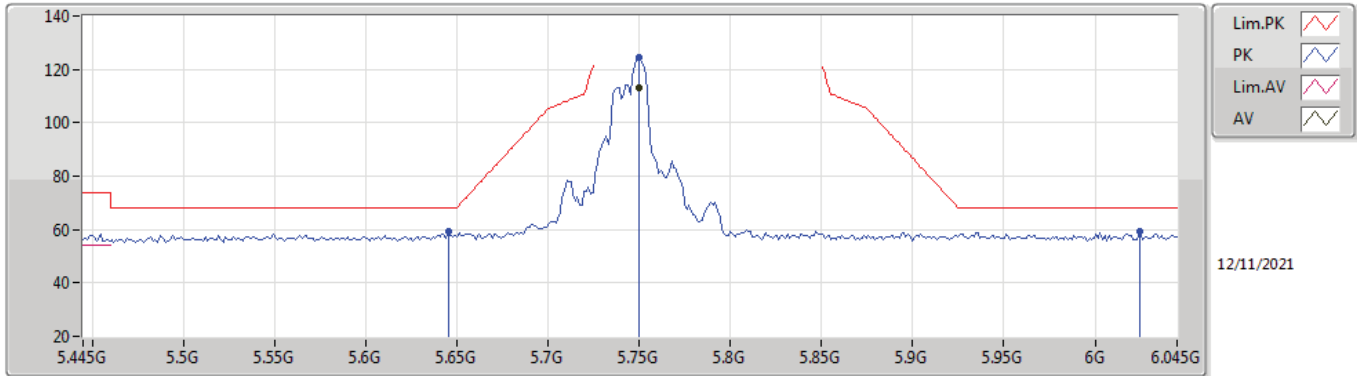

802.11ax HEW20_Nss1,(MCS0)_8TX

5745MHz_TX

Type	Freq (Hz)	Level (dBuV/m)	Limit (dBuV/m)	Margin (dB)	Factor (dB)	Dist (m)	Condition	Azimuth (°)	Height (m)	Comment	Raw (dBuV)	AF (dB)	CL (dB)	PA (dB)
AV	5.7498G	112.89	Inf	-Inf	7.30	3	Horizontal	308	1.80	-	105.59	32.00	9.50	34.20
PK	5.6454G	59.06	68.20	-9.14	6.88	3	Horizontal	308	1.80	-	52.18	31.61	9.47	34.20
PK	5.7498G	124.62	Inf	-Inf	7.30	3	Horizontal	308	1.80	-	117.32	32.00	9.50	34.20
PK	6.0246G	59.51	68.20	-8.69	7.98	3	Horizontal	308	1.80	-	51.53	32.50	9.70	34.22