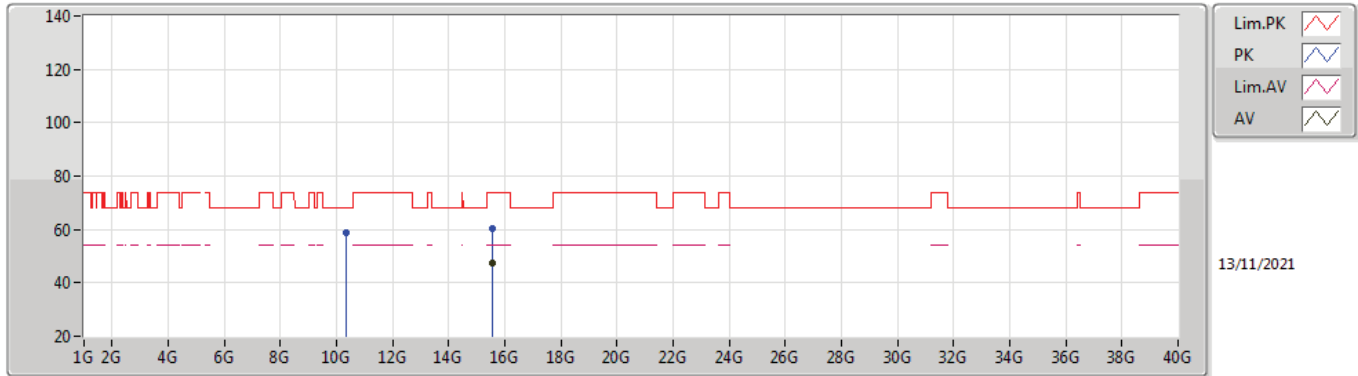

802.11ax HEW20-BF_Nss1,(MCS0)_8TX

5180MHz_TX

Type	Freq (Hz)	Level (dBuV/m)	Limit (dBuV/m)	Margin (dB)	Factor (dB)	Dist (m)	Condition	Azimuth (°)	Height (m)	Comment	Raw (dBuV)	AF (dB)	CL (dB)	PA (dB)
AV	15.5342G	47.33	54.00	-6.67	18.36	3	Vertical	186	2.91	-	28.97	37.99	14.80	34.43
PK	10.36012G	58.57	68.20	-9.63	17.11	3	Vertical	352	1.73	-	41.46	39.34	12.36	34.59
PK	15.5344G	60.20	74.00	-13.80	18.36	3	Vertical	186	2.91	-	41.84	37.99	14.80	34.43