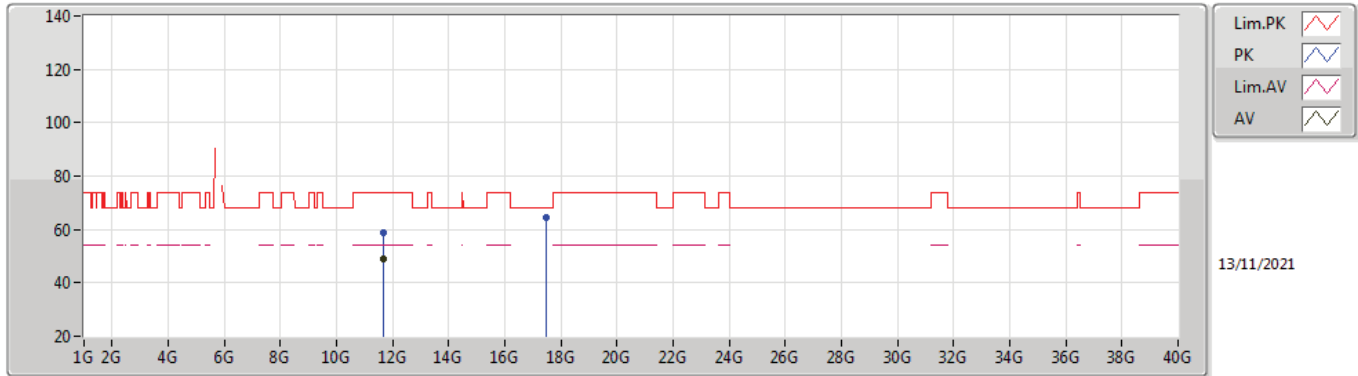

802.11ax HEW20_Nss1,(MCS0)_8TX

5825MHz_TX

Type	Freq (Hz)	Level (dBuV/m)	Limit (dBuV/m)	Margin (dB)	Factor (dB)	Dist (m)	Condition	Azimuth (°)	Height (m)	Comment	Raw (dBuV)	AF (dB)	CL (dB)	PA (dB)
AV	11.65G	48.96	54.00	-5.04	18.26	3	Horizontal	0	2.46	-	30.70	39.50	12.90	34.14
PK	11.65006G	58.61	74.00	-15.39	18.26	3	Horizontal	0	2.46	-	40.35	39.50	12.90	34.14
PK	17.48004G	64.44	68.20	-3.76	23.45	3	Horizontal	360	2.96	-	40.99	40.84	15.82	33.21