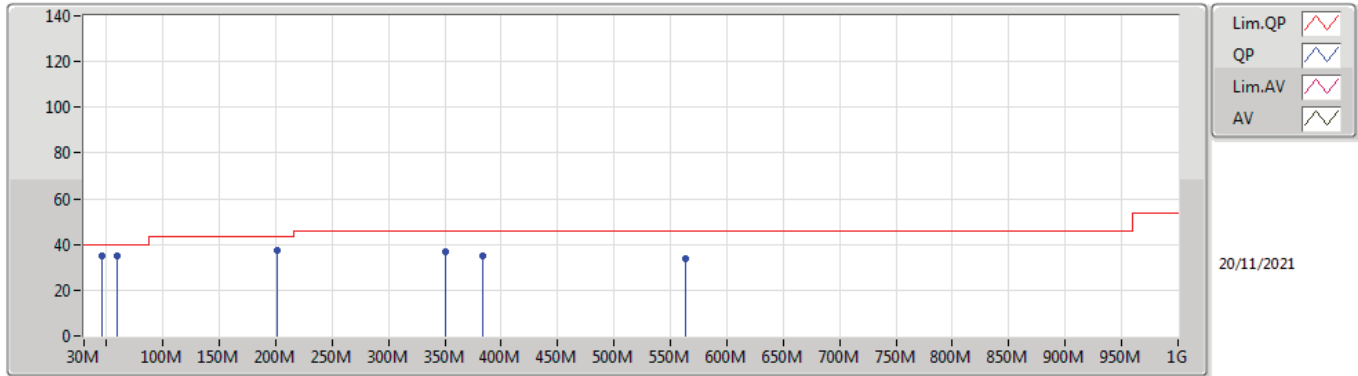

802.11ax HEW80-BF_Nss1,(MCS0)_4TX

5775MHz_PoE

Type	Freq (Hz)	Level (dBuV/m)	Limit (dBuV/m)	Margin (dB)	Factor (dB)	Dist (m)	Condition	Azimuth (°)	Height (m)	Comment	Raw (dBuV)	AF (dB)	CL (dB)	PA (dB)
PK	45.52M	35.22	40.00	-4.78	-11.58	3	Vertical	0	1.00	-	46.80	14.97	1.03	27.58
PK	59.1M	35.14	40.00	-4.86	-15.06	3	Vertical	0	1.00	-	50.20	11.57	1.13	27.76
PK	200.72M	37.19	43.50	-6.31	-10.80	3	Vertical	0	1.00	-	47.99	14.56	1.96	27.32
PK	350.1M	36.99	46.00	-9.01	-5.19	3	Vertical	0	1.00	-	42.18	19.59	2.55	27.33
PK	383.08M	35.23	46.00	-10.77	-4.74	3	Vertical	0	1.00	-	39.97	20.21	2.68	27.63
PK	563.5M	33.78	46.00	-12.22	-1.14	3	Vertical	0	1.00	-	34.92	23.97	3.24	28.35