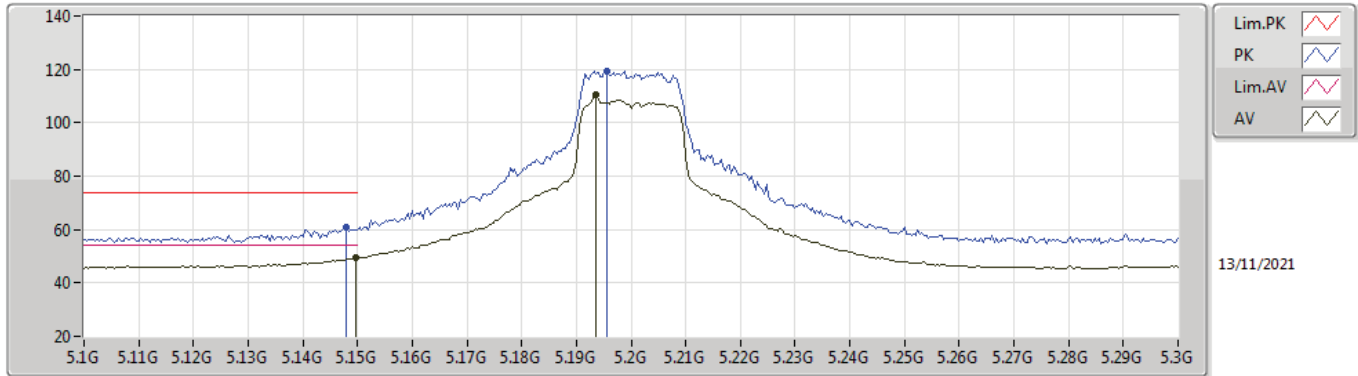

802.11ax HEW20-BF_Nss1,(MCS0)_8TX

5200MHz_TX

Type	Freq (Hz)	Level (dBuV/m)	Limit (dBuV/m)	Margin (dB)	Factor (dB)	Dist (m)	Condition	Azimuth (°)	Height (m)	Comment	Raw (dBuV)	AF (dB)	CL (dB)	PA (dB)
AV	5.1496G	49.27	54.00	-4.73	6.84	3	Horizontal	341	1.50	-	42.43	31.90	9.07	34.13
AV	5.1936G	110.46	Inf	-Inf	6.68	3	Horizontal	341	1.50	-	103.78	31.73	9.08	34.13
PK	5.148G	60.92	74.00	-13.08	6.84	3	Horizontal	341	1.50	-	54.08	31.90	9.07	34.13
PK	5.1956G	119.53	Inf	-Inf	6.66	3	Horizontal	341	1.50	-	112.87	31.72	9.08	34.14