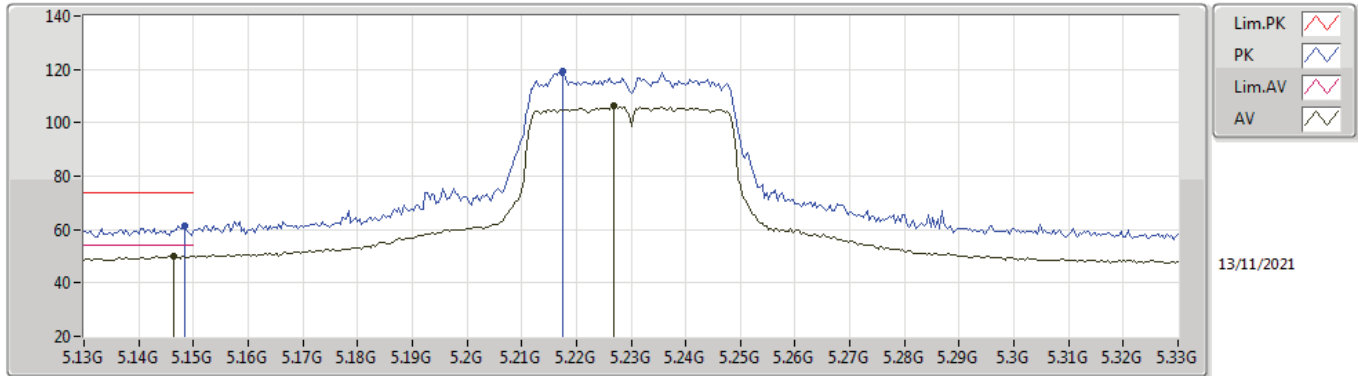

802.11ax HEW40-BF_Nss1,(MCS0)_8TX

5230MHz_TX

Type	Freq (Hz)	Level (dBuV/m)	Limit (dBuV/m)	Margin (dB)	Factor (dB)	Dist (m)	Condition	Azimuth (°)	Height (m)	Comment	Raw (dBuV)	AF (dB)	CL (dB)	PA (dB)
AV	5.1464G	49.94	54.00	-4.06	6.84	3	Vertical	332	1.50	-	43.10	31.90	9.07	34.13
AV	5.2268G	106.50	Inf	-Inf	6.51	3	Vertical	332	1.50	-	99.99	31.54	9.11	34.14
PK	5.1484G	61.51	74.00	-12.49	6.84	3	Vertical	332	1.50	-	54.67	31.90	9.07	34.13
PK	5.2176G	119.14	Inf	-Inf	6.55	3	Vertical	332	1.50	-	112.59	31.59	9.10	34.14