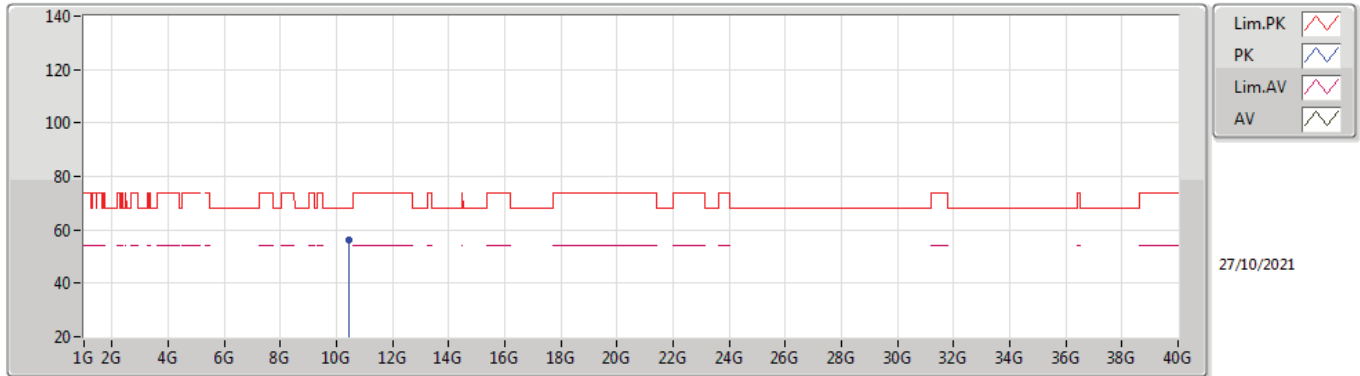

802.11ax HEW80-BF_Nss1,(MCS0)_4TX

5210MHz_TX

Type	Freq (Hz)	Level (dBuV/m)	Limit (dBuV/m)	Margin (dB)	Factor (dB)	Dist (m)	Condition	Azimuth (°)	Height (m)	Comment	Raw (dBuV)	AF (dB)	CL (dB)	PA (dB)
PK	10.43088G	56.18	68.20	-12.02	21.02	3	Horizontal	0	2.56	-	35.16	39.56	12.39	30.93