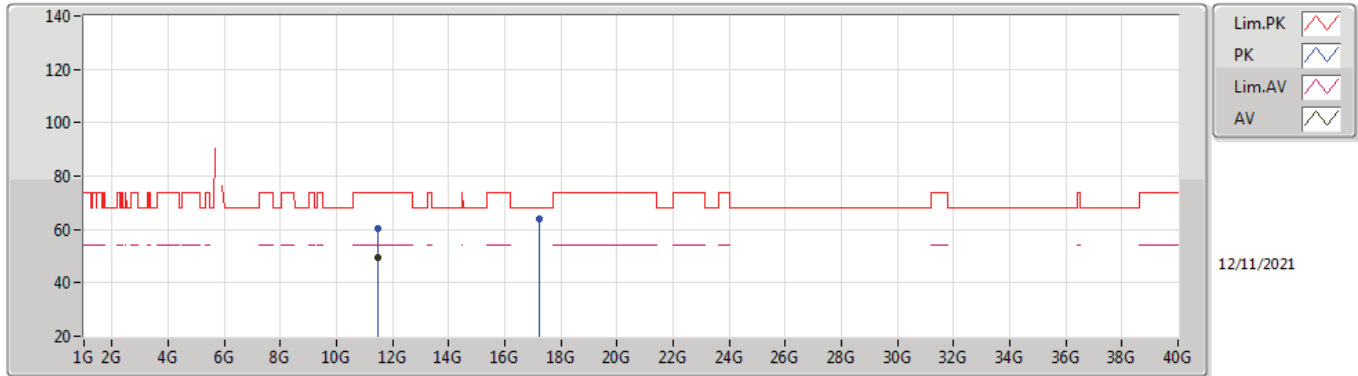

802.11a_Nss1,(6Mbps)_8TX

5745MHz_TX

Type	Freq (Hz)	Level (dBuV/m)	Limit (dBuV/m)	Margin (dB)	Factor (dB)	Dist (m)	Condition	Azimuth (°)	Height (m)	Comment	Raw (dBuV)	AF (dB)	CL (dB)	PA (dB)
AV	11.48996G	49.48	54.00	-4.52	18.86	3	Horizontal	0	2.72	-	30.62	40.08	12.84	34.06
PK	11.49008G	60.35	74.00	-13.65	18.86	3	Horizontal	0	2.72	-	41.49	40.08	12.84	34.06
PK	17.2432G	63.85	68.20	-4.35	21.95	3	Horizontal	322	1.47	-	41.90	39.54	15.68	33.27