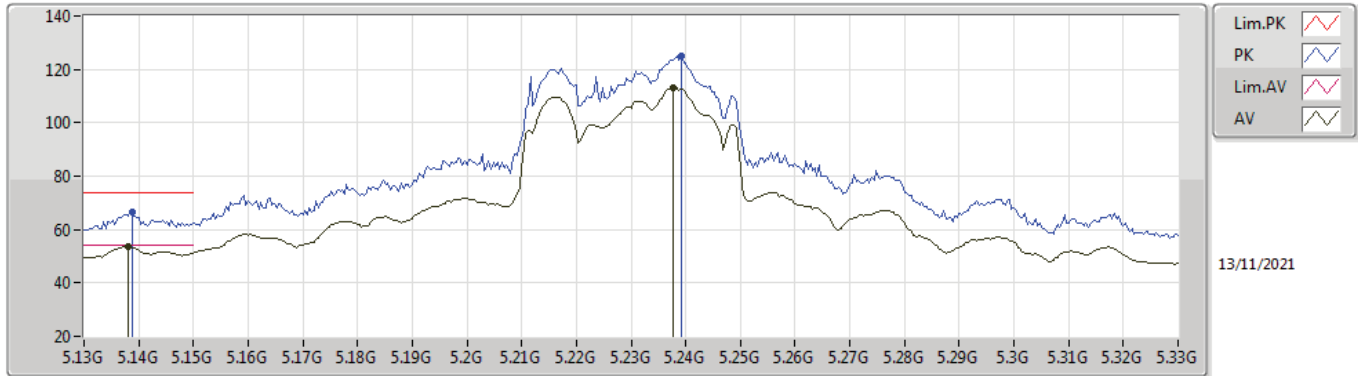

802.11ax HEW40_Nss1,(MCS0)_8TX

5230MHz_TX

Type	Freq (Hz)	Level (dBuV/m)	Limit (dBuV/m)	Margin (dB)	Factor (dB)	Dist (m)	Condition	Azimuth (°)	Height (m)	Comment	Raw (dBuV)	AF (dB)	CL (dB)	PA (dB)
AV	5.138G	53.70	54.00	-0.30	6.85	3	Vertical	334	1.50	-	46.85	31.90	9.07	34.12
AV	5.2376G	113.09	Inf	-Inf	6.45	3	Vertical	334	1.50	-	106.64	31.47	9.12	34.14
PK	5.1388G	66.65	74.00	-7.35	6.85	3	Vertical	334	1.50	-	59.80	31.90	9.07	34.12
PK	5.2392G	124.83	Inf	-Inf	6.44	3	Vertical	334	1.50	-	118.39	31.46	9.12	34.14