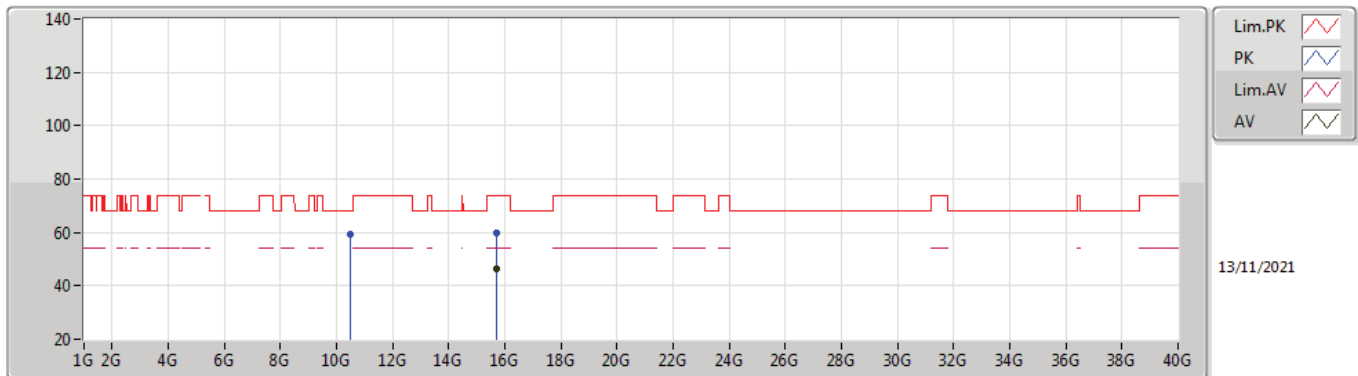

802.11ax HEW20-BF_Nss1,(MCS0)_8TX

5240MHz_TX

Type	Freq (Hz)	Level (dBuV/m)	Limit (dBuV/m)	Margin (dB)	Factor (dB)	Dist (m)	Condition	Azimuth (°)	Height (m)	Comment	Raw (dBuV)	AF (dB)	CL (dB)	PA (dB)
AV	15.72232G	46.55	54.00	-7.45	17.92	3	Horizontal	65	1.50	-	28.63	37.59	14.86	34.53
PK	10.47992G	59.40	68.20	-8.80	17.57	3	Horizontal	334	1.50	-	41.83	39.66	12.41	34.50
PK	15.7196G	59.66	74.00	-14.34	17.93	3	Horizontal	65	1.50	-	41.73	37.60	14.86	34.53