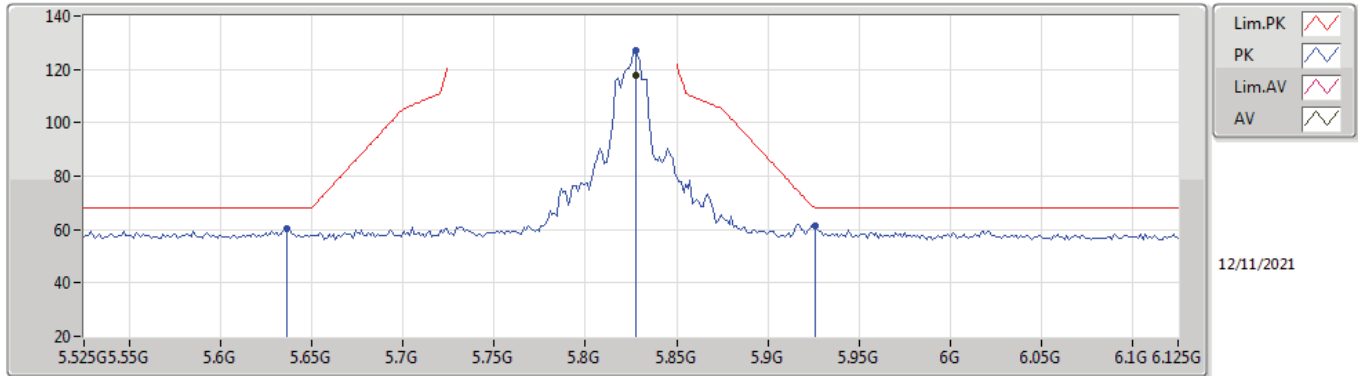

802.11a_Nss1,(6Mbps)_8TX

5825MHz_TX

Type	Freq (Hz)	Level (dBuV/m)	Limit (dBuV/m)	Margin (dB)	Factor (dB)	Dist (m)	Condition	Azimuth (°)	Height (m)	Comment	Raw (dBuV)	AF (dB)	CL (dB)	PA (dB)
AV	5.8274G	117.82	Inf	-Inf	7.54	3	Vertical	320	1.50	-	110.28	32.21	9.54	34.21
PK	5.6366G	60.17	68.20	-8.03	6.90	3	Vertical	320	1.50	-	53.27	31.63	9.47	34.20
PK	5.8274G	127.17	Inf	-Inf	7.54	3	Vertical	320	1.50	-	119.63	32.21	9.54	34.21
PK	5.9258G	61.60	68.20	-6.60	7.90	3	Vertical	320	1.50	-	53.70	32.50	9.62	34.22