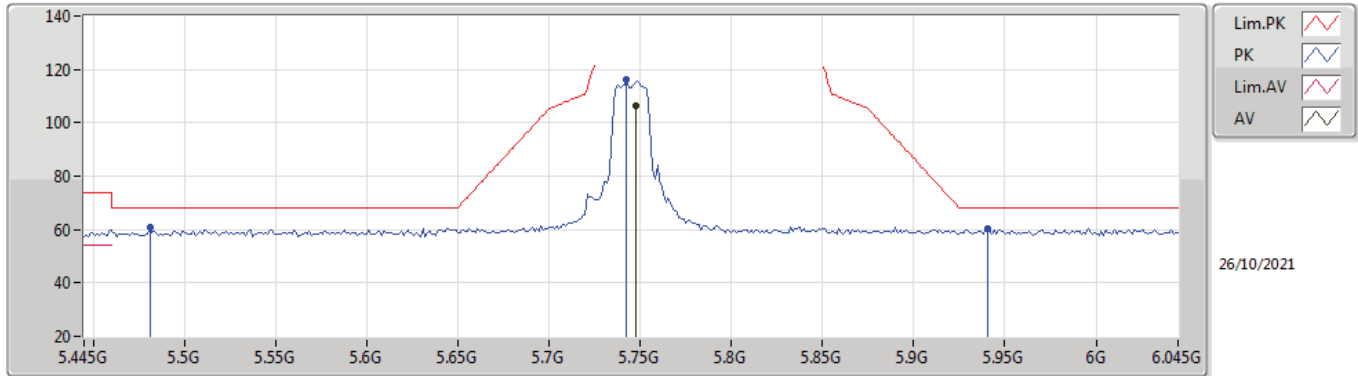

802.11ax HEW20-BF_Nss1,(MCS0)_4TX

5745MHz_TX

Type	Freq (Hz)	Level (dBuV/m)	Limit (dBuV/m)	Margin (dB)	Factor (dB)	Dist (m)	Condition	Azimuth (°)	Height (m)	Comment	Raw (dBuV)	AF (dB)	CL (dB)	PA (dB)
AV	5.7474G	106.13	Inf	-Inf	11.28	3	Horizontal	52	1.01	-	94.85	31.99	9.50	30.21
PK	5.481G	60.65	68.20	-7.55	11.01	3	Horizontal	52	1.01	-	49.64	31.76	9.36	30.11
PK	5.7426G	116.33	Inf	-Inf	11.28	3	Horizontal	52	1.01	-	105.05	31.99	9.50	30.21
PK	5.9406G	60.48	68.20	-7.72	11.84	3	Horizontal	52	1.01	-	48.64	32.50	9.63	30.29