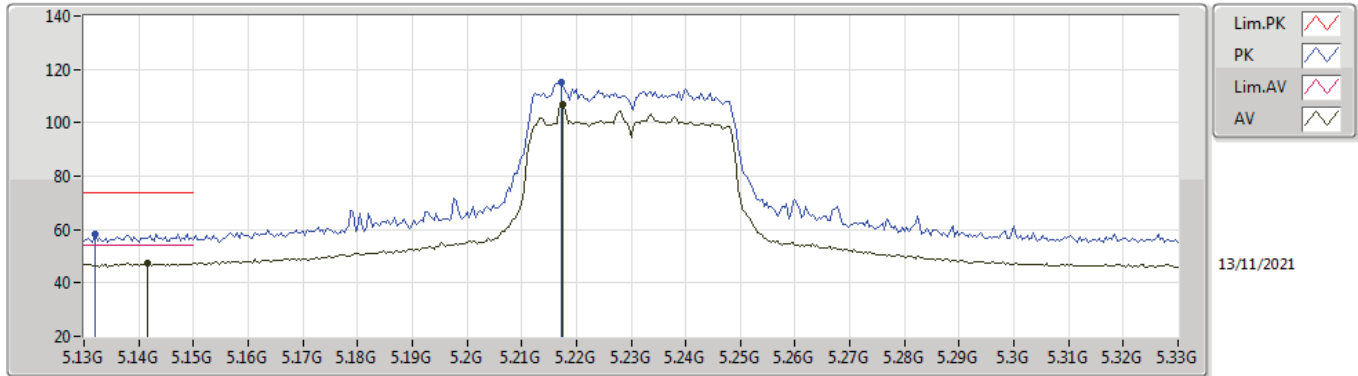

802.11ax HEW40-BF_Nss1,(MCS0)_8TX

5230MHz_TX

Type	Freq (Hz)	Level (dBuV/m)	Limit (dBuV/m)	Margin (dB)	Factor (dB)	Dist (m)	Condition	Azimuth (°)	Height (m)	Comment	Raw (dBuV)	AF (dB)	CL (dB)	PA (dB)
AV	5.1416G	47.48	54.00	-6.52	6.84	3	Horizontal	360	1.23	-	40.64	31.90	9.07	34.13
AV	5.2176G	106.88	Inf	-Inf	6.55	3	Horizontal	360	1.23	-	100.33	31.59	9.10	34.14
PK	5.132G	58.47	74.00	-15.53	6.85	3	Horizontal	360	1.23	-	51.62	31.90	9.07	34.12
PK	5.2172G	115.28	Inf	-Inf	6.56	3	Horizontal	360	1.23	-	108.72	31.60	9.10	34.14