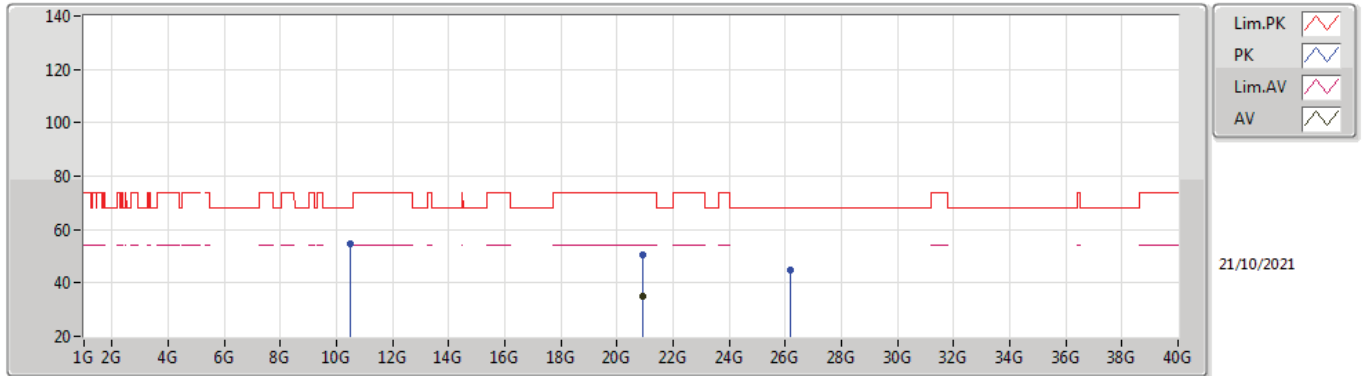

802.11ax HEW40_Nss1,(MCS0)_4TX

5230MHz_TX

Type	Freq (Hz)	Level (dBuV/m)	Limit (dBuV/m)	Margin (dB)	Factor (dB)	Dist (m)	Condition	Azimuth (°)	Height (m)	Comment	Raw (dBuV)	AF (dB)	CL (dB)	PA (dB)
AV	20.92G	34.83	54.00	-19.17	-8.42	3	Horizontal	36	1.48	-	43.25	38.44	17.00	54.32
PK	10.4834G	54.78	68.20	-13.42	17.50	3	Horizontal	25	1.27	-	37.28	39.67	12.41	34.58
PK	20.92452G	50.50	74.00	-23.50	-8.41	3	Horizontal	36	1.48	-	58.91	38.45	17.00	54.32
PK	26.1733G	44.87	68.20	-23.33	-8.32	3	Horizontal	13	1.50	-	53.19	39.93	18.82	57.53