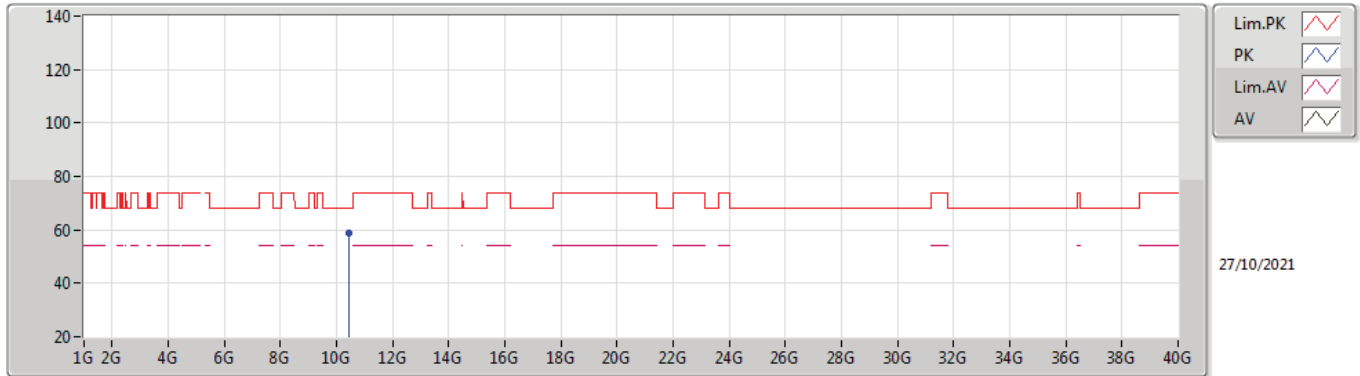

802.11ax HEW40-BF_Nss1,(MCS0)_4TX

5230MHz_TX

Type	Freq (Hz)	Level (dBuV/m)	Limit (dBuV/m)	Margin (dB)	Factor (dB)	Dist (m)	Condition	Azimuth (°)	Height (m)	Comment	Raw (dBuV)	AF (dB)	CL (dB)	PA (dB)
PK	10.4404G	58.64	68.20	-9.56	21.04	3	Vertical	22	1.04	-	37.60	39.58	12.39	30.93