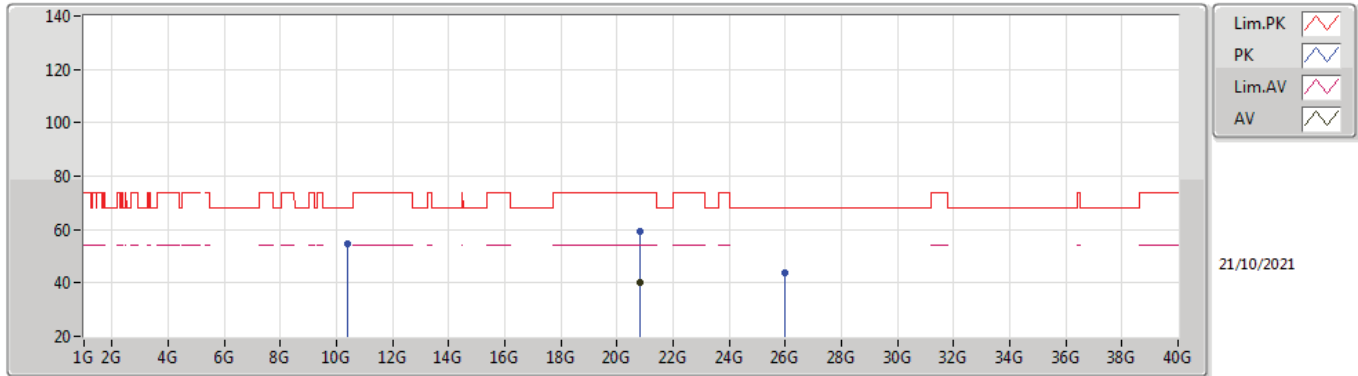

802.11ax HEW20_Nss1,(MCS0)_4TX

5200MHz_TX

Type	Freq (Hz)	Level (dBuV/m)	Limit (dBuV/m)	Margin (dB)	Factor (dB)	Dist (m)	Condition	Azimuth (°)	Height (m)	Comment	Raw (dBuV)	AF (dB)	CL (dB)	PA (dB)
AV	20.81G	40.07	54.00	-13.93	-8.59	3	Horizontal	5	2.64	-	48.66	38.22	16.94	54.21
PK	10.4001G	54.67	68.20	-13.53	17.23	3	Horizontal	110	2.52	-	37.44	39.50	12.38	34.65
PK	20.8216G	59.15	74.00	-14.85	-8.57	3	Horizontal	5	2.64	-	67.72	38.24	16.95	54.22
PK	25.98G	43.84	68.20	-24.36	-8.41	3	Horizontal	164	1.50	-	52.25	40.00	18.63	57.50