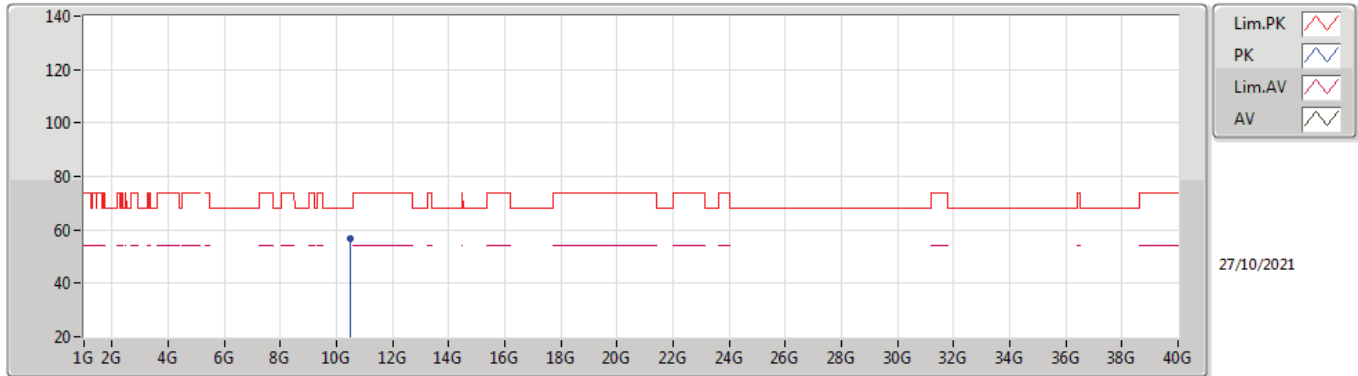

802.11ax HEW20-BF_Nss1,(MCS0)_4TX

5240MHz_TX

Type	Freq (Hz)	Level (dBuV/m)	Limit (dBuV/m)	Margin (dB)	Factor (dB)	Dist (m)	Condition	Azimuth (°)	Height (m)	Comment	Raw (dBuV)	AF (dB)	CL (dB)	PA (dB)
PK	10.47992G	56.98	68.20	-11.22	21.13	3	Horizontal	336	2.38	-	35.85	39.66	12.41	30.94