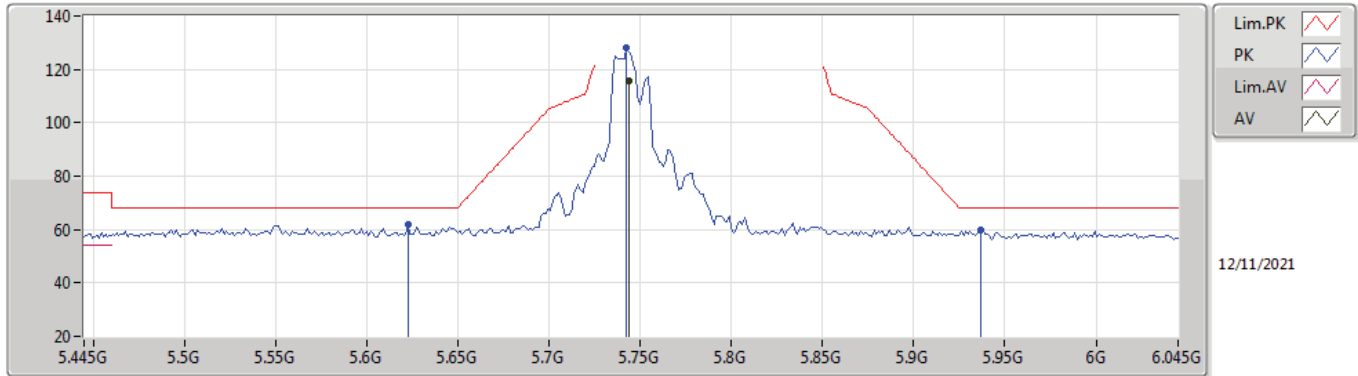

802.11ax HEW20_Nss1,(MCS0)_8TX

5745MHz_TX

Type	Freq (Hz)	Level (dBuV/m)	Limit (dBuV/m)	Margin (dB)	Factor (dB)	Dist (m)	Condition	Azimuth (°)	Height (m)	Comment	Raw (dBuV)	AF (dB)	CL (dB)	PA (dB)
AV	5.7438G	115.49	Inf	-Inf	7.29	3	Vertical	58	1.80	-	108.20	31.99	9.50	34.20
PK	5.6226G	61.71	68.20	-6.49	6.92	3	Vertical	58	1.80	-	54.79	31.65	9.47	34.20
PK	5.7426G	127.93	Inf	-Inf	7.29	3	Vertical	58	1.80	-	120.64	31.99	9.50	34.20
PK	5.937G	59.99	68.20	-8.21	7.91	3	Vertical	58	1.80	-	52.08	32.50	9.63	34.22