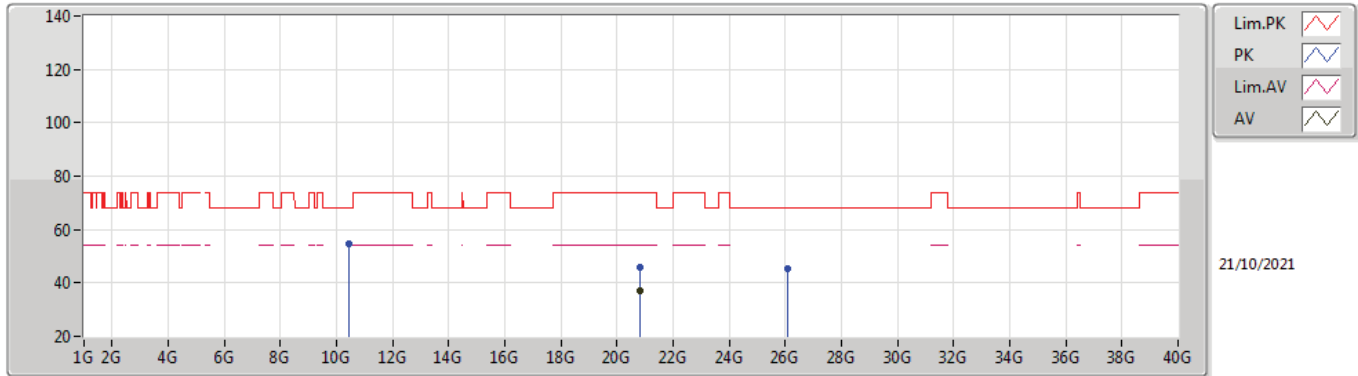

802.11ax HEW80_Nss1,(MCS0)_4TX

5210MHz_TX

Type	Freq (Hz)	Level (dBuV/m)	Limit (dBuV/m)	Margin (dB)	Factor (dB)	Dist (m)	Condition	Azimuth (°)	Height (m)	Comment	Raw (dBuV)	AF (dB)	CL (dB)	PA (dB)
AV	20.84G	36.98	54.00	-17.02	-8.54	3	Vertical	26	1.49	-	45.52	38.28	16.96	54.24
PK	10.4252G	54.58	68.20	-13.62	17.31	3	Vertical	9	1.00	-	37.27	39.55	12.39	34.63
PK	20.84G	45.82	74.00	-28.18	-8.54	3	Vertical	26	1.49	-	54.36	38.28	16.96	54.24
PK	26.0703G	45.16	68.20	-23.04	-8.37	3	Vertical	253	1.50	-	53.53	39.97	18.71	57.51