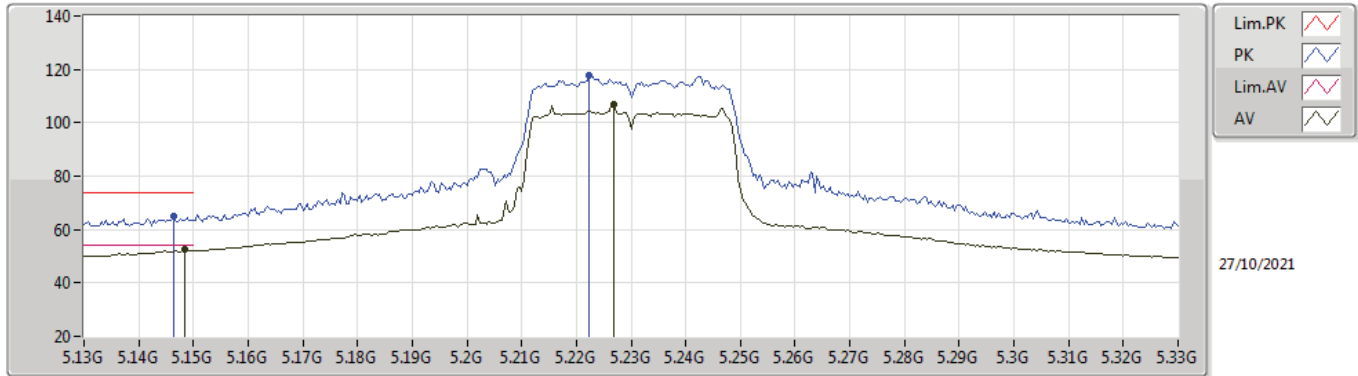

802.11ax HEW40-BF_Nss1,(MCS0)_4TX

5230MHz_TX

Type	Freq (Hz)	Level (dBuV/m)	Limit (dBuV/m)	Margin (dB)	Factor (dB)	Dist (m)	Condition	Azimuth (°)	Height (m)	Comment	Raw (dBuV)	AF (dB)	CL (dB)	PA (dB)
AV	5.1484G	52.39	54.00	-1.61	10.80	3	Vertical	59	1.87	-	41.59	31.90	9.07	30.17
AV	5.2268G	106.82	Inf	-Inf	10.50	3	Vertical	59	1.87	-	96.32	31.54	9.11	30.15
PK	5.1464G	64.87	74.00	-9.13	10.80	3	Vertical	59	1.87	-	54.07	31.90	9.07	30.17
PK	5.2224G	117.91	Inf	-Inf	10.52	3	Vertical	59	1.87	-	107.39	31.57	9.10	30.15