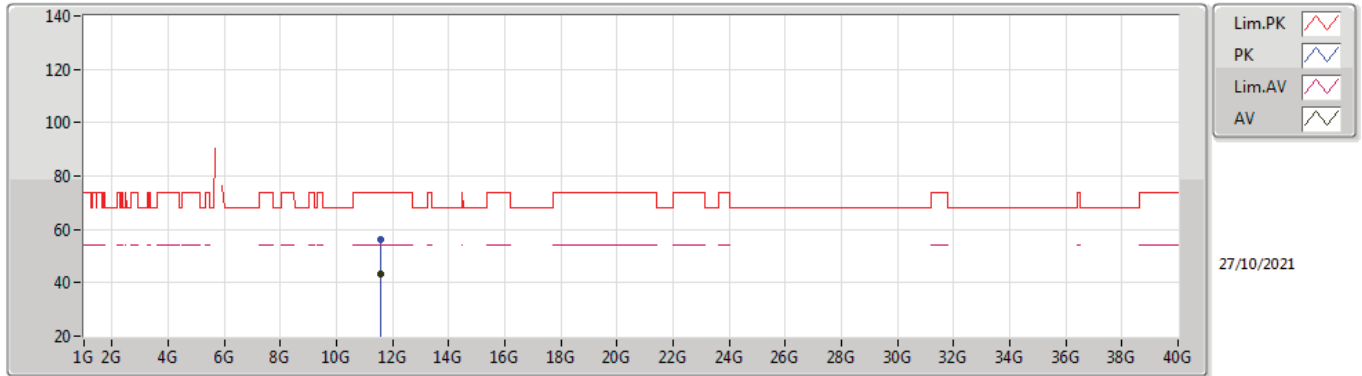

802.11ax HEW40-BF_Nss1,(MCS0)_4TX

5795MHz_TX

Type	Freq (Hz)	Level (dBuV/m)	Limit (dBuV/m)	Margin (dB)	Factor (dB)	Dist (m)	Condition	Azimuth (°)	Height (m)	Comment	Raw (dBuV)	AF (dB)	CL (dB)	PA (dB)
AV	11.59684G	43.26	54.00	-10.74	21.74	3	Horizontal	29	2.08	-	21.52	39.81	12.88	30.95
PK	11.58724G	56.14	74.00	-17.86	21.77	3	Horizontal	29	2.08	-	34.37	39.84	12.88	30.95