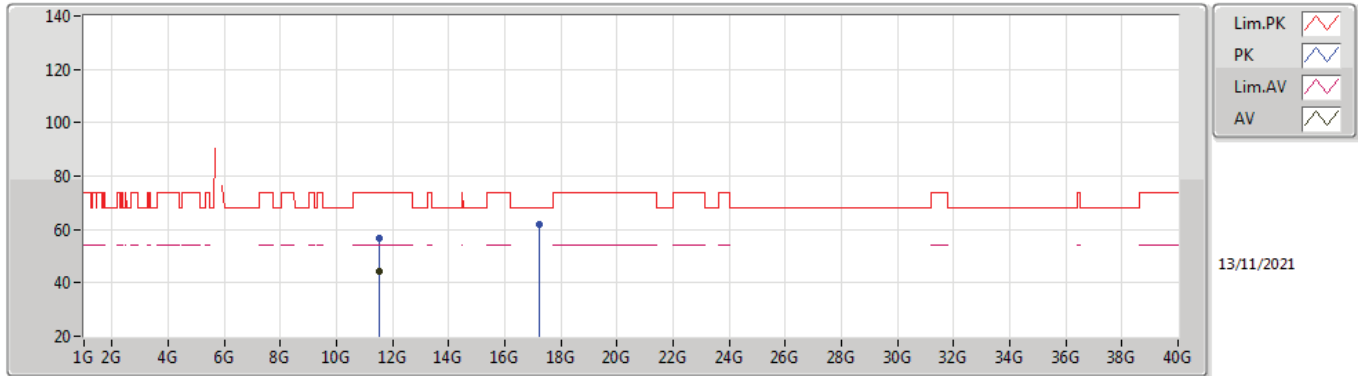

802.11ax HEW40_Nss1,(MCS0)_8TX

5755MHz_TX

Type	Freq (Hz)	Level (dBuV/m)	Limit (dBuV/m)	Margin (dB)	Factor (dB)	Dist (m)	Condition	Azimuth (°)	Height (m)	Comment	Raw (dBuV)	AF (dB)	CL (dB)	PA (dB)
AV	11.50984G	44.34	54.00	-9.66	18.84	3	Vertical	157	1.50	-	25.50	40.07	12.84	34.07
PK	11.50992G	56.73	74.00	-17.27	18.84	3	Vertical	157	1.50	-	37.89	40.07	12.84	34.07
PK	17.25084G	62.00	68.20	-6.20	21.97	3	Vertical	278	2.88	-	40.03	39.55	15.68	33.26