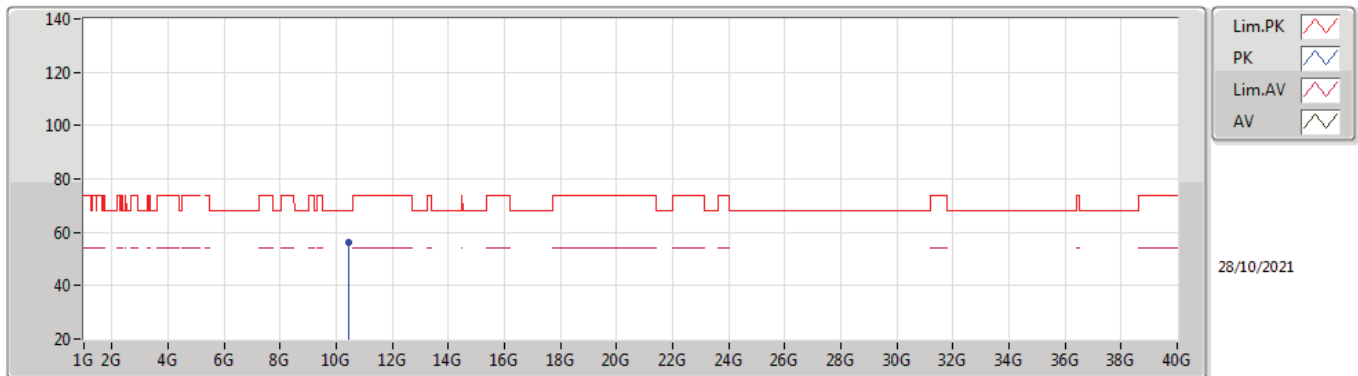

802.11ax HEW80-BF_Nss1,(MCS0)_4TX

5210MHz_TX

Type	Freq (Hz)	Level (dBuV/m)	Limit (dBuV/m)	Margin (dB)	Factor (dB)	Dist (m)	Condition	Azimuth (°)	Height (m)	Comment	Raw (dBuV)	AF (dB)	CL (dB)	PA (dB)
PK	10.44704G	56.01	68.20	-12.19	21.06	3	Vertical	0	2.29	-	34.95	39.59	12.40	30.93