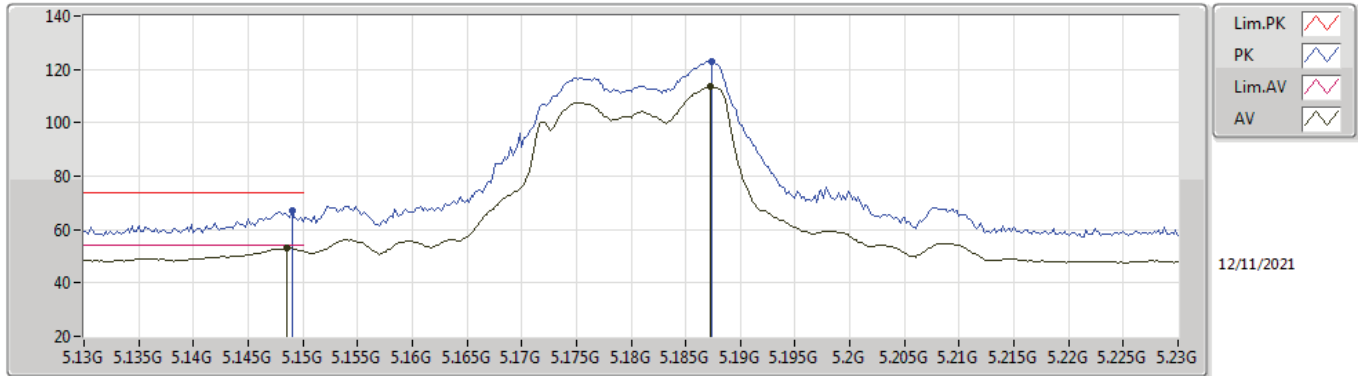

802.11a_Nss1,(6Mbps)_8TX

5180MHz_TX

Type	Freq (Hz)	Level (dBuV/m)	Limit (dBuV/m)	Margin (dB)	Factor (dB)	Dist (m)	Condition	Azimuth (°)	Height (m)	Comment	Raw (dBuV)	AF (dB)	CL (dB)	PA (dB)
AV	5.1486G	53.11	54.00	-0.89	6.84	3	Vertical	328	1.50	-	46.27	31.90	9.07	34.13
AV	5.1872G	113.73	Inf	-Inf	6.70	3	Vertical	328	1.50	-	107.03	31.75	9.08	34.13
PK	5.149G	66.88	74.00	-7.12	6.84	3	Vertical	328	1.50	-	60.04	31.90	9.07	34.13
PK	5.1874G	122.99	Inf	-Inf	6.70	3	Vertical	328	1.50	-	116.29	31.75	9.08	34.13