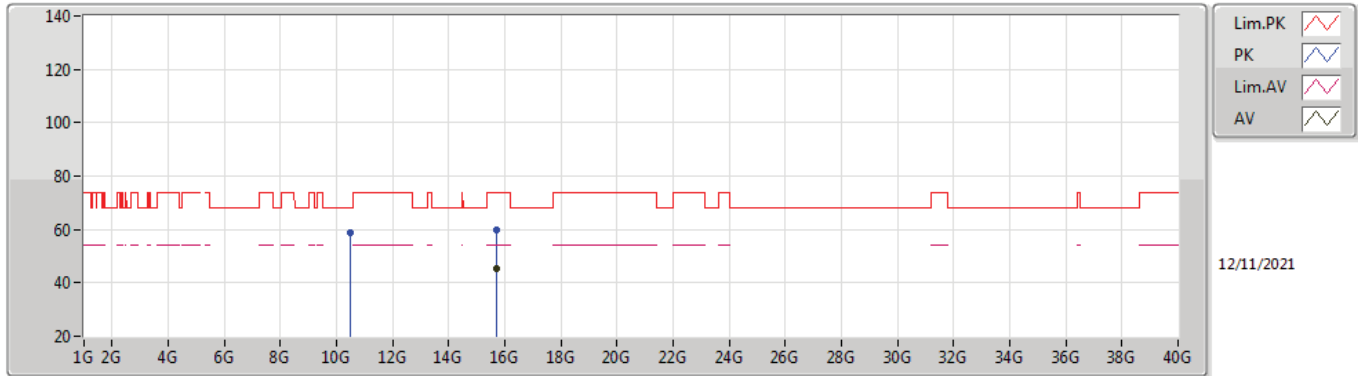

802.11ax HEW20_Nss1,(MCS0)_8TX

5240MHz_TX

Type	Freq (Hz)	Level (dBuV/m)	Limit (dBuV/m)	Margin (dB)	Factor (dB)	Dist (m)	Condition	Azimuth (°)	Height (m)	Comment	Raw (dBuV)	AF (dB)	CL (dB)	PA (dB)
AV	15.72284G	45.34	54.00	-8.66	17.92	3	Horizontal	356	1.73	-	27.42	37.59	14.86	34.53
PK	10.48G	58.82	68.20	-9.38	17.57	3	Horizontal	25	1.90	-	41.25	39.66	12.41	34.50
PK	15.72368G	59.77	74.00	-14.23	17.90	3	Horizontal	356	1.73	-	41.87	37.58	14.86	34.54