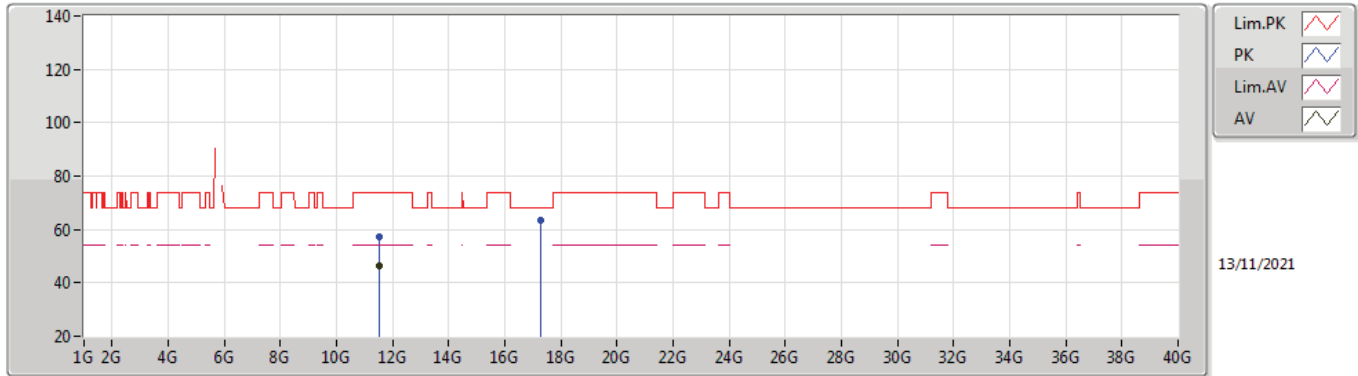

802.11ax HEW40-BF_Nss1,(MCS0)_8TX

5755MHz_TX

Type	Freq (Hz)	Level (dBuV/m)	Limit (dBuV/m)	Margin (dB)	Factor (dB)	Dist (m)	Condition	Azimuth (°)	Height (m)	Comment	Raw (dBuV)	AF (dB)	CL (dB)	PA (dB)
AV	11.50998G	46.18	54.00	-7.82	18.84	3	Vertical	35	1.49	-	27.34	40.07	12.84	34.07
PK	11.5101G	57.43	74.00	-16.57	18.84	3	Vertical	35	1.49	-	38.59	40.07	12.84	34.07
PK	17.26483G	63.48	68.20	-4.72	21.99	3	Vertical	301	2.26	-	41.49	39.56	15.69	33.26