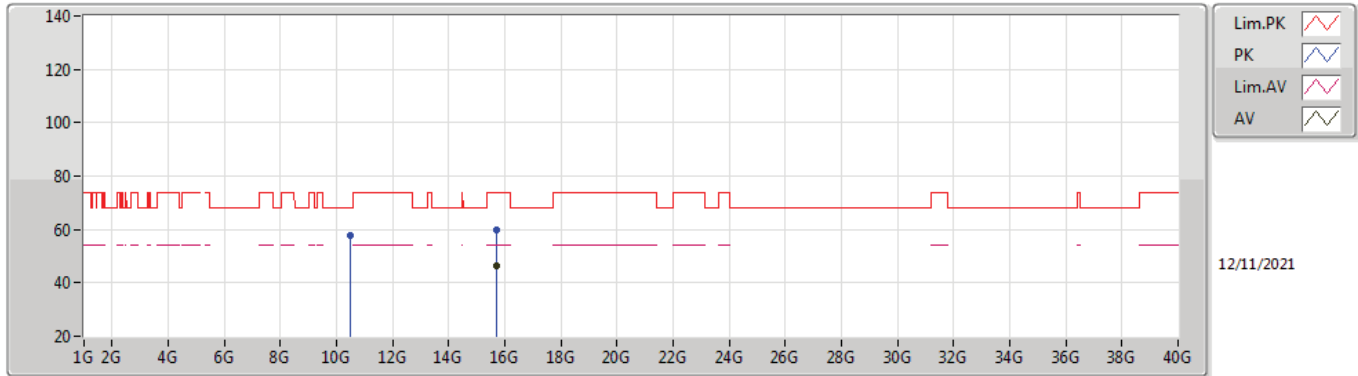

802.11a_Nss1,(6Mbps)_8TX

5240MHz_TX

Type	Freq (Hz)	Level (dBuV/m)	Limit (dBuV/m)	Margin (dB)	Factor (dB)	Dist (m)	Condition	Azimuth (°)	Height (m)	Comment	Raw (dBuV)	AF (dB)	CL (dB)	PA (dB)
AV	15.71544G	46.32	54.00	-7.68	17.95	3	Vertical	321	2.86	-	28.37	37.62	14.86	34.53
PK	10.47992G	57.89	68.20	-10.31	17.57	3	Vertical	356	1.25	-	40.32	39.66	12.41	34.50
PK	15.71668G	59.78	74.00	-14.22	17.95	3	Vertical	321	2.86	-	41.83	37.62	14.86	34.53