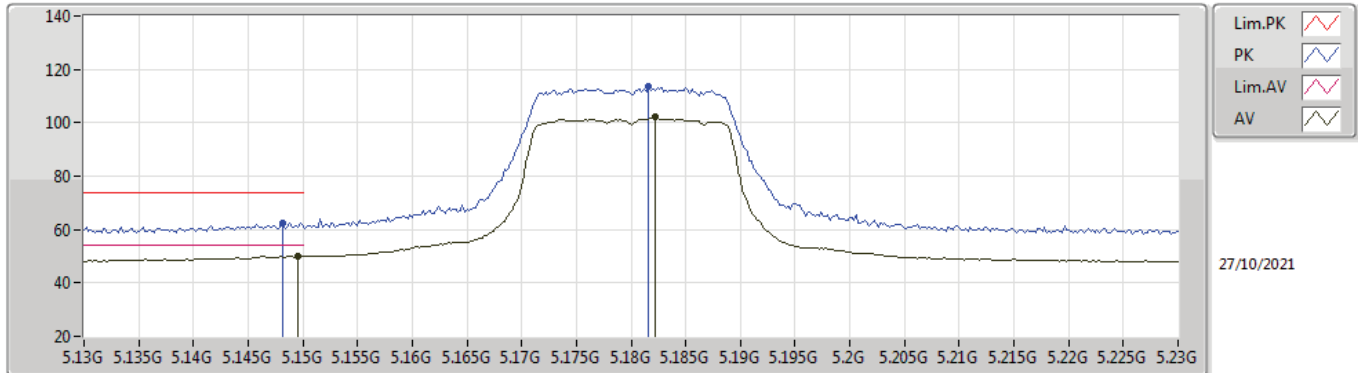

802.11ax HEW20-BF_Nss1,(MCS0)_4TX

5180MHz_TX

Type	Freq (Hz)	Level (dBuV/m)	Limit (dBuV/m)	Margin (dB)	Factor (dB)	Dist (m)	Condition	Azimuth (°)	Height (m)	Comment	Raw (dBuV)	AF (dB)	CL (dB)	PA (dB)
AV	5.1496G	49.95	54.00	-4.05	10.80	3	Horizontal	360	2.91	-	39.15	31.90	9.07	30.17
AV	5.1822G	101.99	Inf	-Inf	10.69	3	Horizontal	360	2.91	-	91.30	31.77	9.08	30.16
PK	5.1482G	62.40	74.00	-11.60	10.80	3	Horizontal	360	2.91	-	51.60	31.90	9.07	30.17
PK	5.1816G	113.76	Inf	-Inf	10.69	3	Horizontal	360	2.91	-	103.07	31.77	9.08	30.16