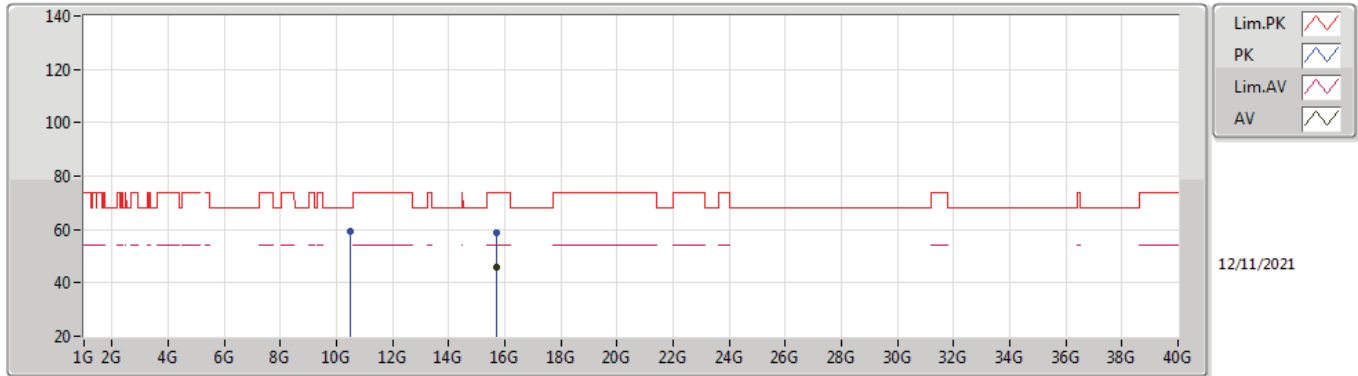

802.11a_Nss1,(6Mbps)_8TX

5240MHz_TX

Type	Freq (Hz)	Level (dBuV/m)	Limit (dBuV/m)	Margin (dB)	Factor (dB)	Dist (m)	Condition	Azimuth (°)	Height (m)	Comment	Raw (dBuV)	AF (dB)	CL (dB)	PA (dB)
AV	15.71884G	45.82	54.00	-8.18	17.94	3	Horizontal	0	1.80	-	27.88	37.61	14.86	34.53
PK	10.48004G	59.15	68.20	-9.05	17.57	3	Horizontal	26	1.90	-	41.58	39.66	12.41	34.50
PK	15.71504G	58.90	74.00	-15.10	17.95	3	Horizontal	0	1.80	-	40.95	37.62	14.86	34.53