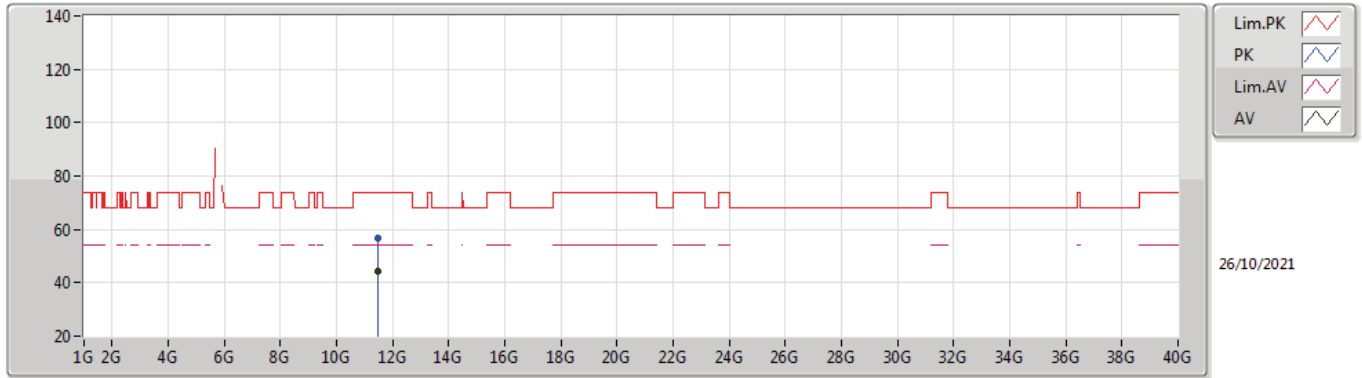

802.11ax HEW20-BF_Nss1,(MCS0)_4TX

5745MHz_TX

Type	Freq (Hz)	Level (dBuV/m)	Limit (dBuV/m)	Margin (dB)	Factor (dB)	Dist (m)	Condition	Azimuth (°)	Height (m)	Comment	Raw (dBuV)	AF (dB)	CL (dB)	PA (dB)
AV	11.48996G	44.21	54.00	-9.79	21.97	3	Vertical	0	1.46	-	22.24	40.08	12.84	30.95
PK	11.4914G	56.98	74.00	-17.02	21.97	3	Vertical	0	1.46	-	35.01	40.08	12.84	30.95