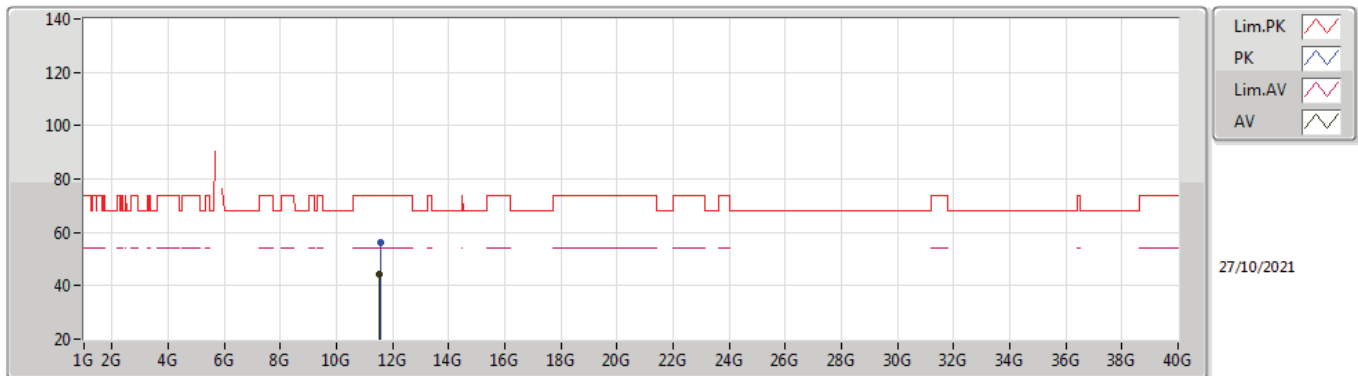

802.11ax HEW80-BF_Nss1,(MCS0)_4TX

5775MHz_TX

Type	Freq (Hz)	Level (dBuV/m)	Limit (dBuV/m)	Margin (dB)	Factor (dB)	Dist (m)	Condition	Azimuth (°)	Height (m)	Comment	Raw (dBuV)	AF (dB)	CL (dB)	PA (dB)
AV	11.54452G	44.28	54.00	-9.72	21.88	3	Horizontal	21	1.77	-	22.40	39.97	12.86	30.95
PK	11.55016G	56.32	74.00	-17.68	21.86	3	Horizontal	21	1.77	-	34.46	39.95	12.86	30.95