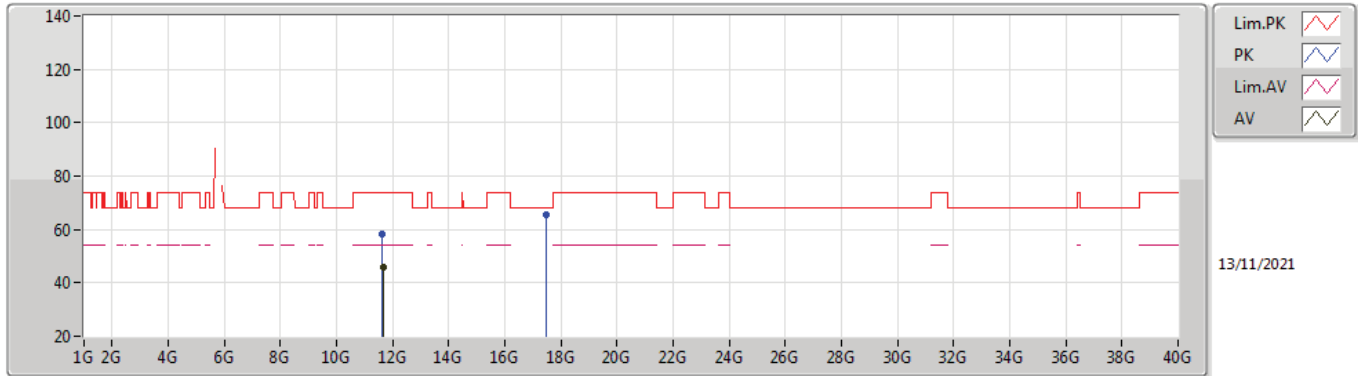

802.11ax HEW20_Nss1,(MCS0)_8TX

5825MHz_TX

Type	Freq (Hz)	Level (dBuV/m)	Limit (dBuV/m)	Margin (dB)	Factor (dB)	Dist (m)	Condition	Azimuth (°)	Height (m)	Comment	Raw (dBuV)	AF (dB)	CL (dB)	PA (dB)
AV	11.64796G	45.85	54.00	-8.15	18.27	3	Vertical	22	1.96	-	27.58	39.51	12.90	34.14
PK	11.64616G	58.24	74.00	-15.76	18.28	3	Vertical	22	1.96	-	39.96	39.52	12.90	34.14
PK	17.47986G	65.70	68.20	-2.50	23.45	3	Vertical	326	1.50	-	42.25	40.84	15.82	33.21