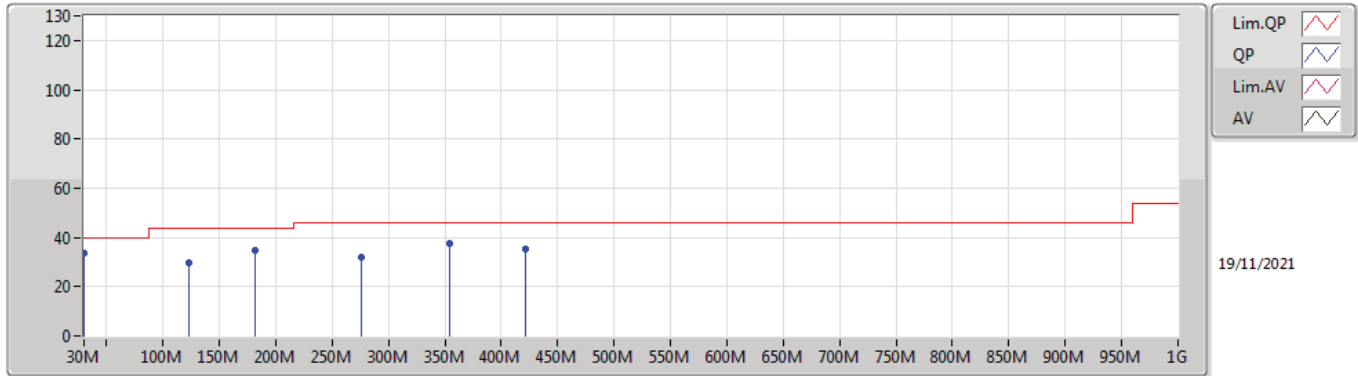

802.11ax HEW80_Nss1,(MCS0)_8TX

5775MHz_PoE

Type	Freq (Hz)	Level (dBuV/m)	Limit (dBuV/m)	Margin (dB)	Factor (dB)	Dist (m)	Condition	Azimuth (°)	Height (m)	Comment	Raw (dBuV)	AF (dB)	CL (dB)	PA (dB)
PK	30M	33.70	40.00	-6.30	-2.87	3	Horizontal	0	1.00	-	36.57	23.26	0.86	26.99
PK	123.12M	29.79	43.50	-13.71	-8.86	3	Horizontal	0	1.00	-	38.65	17.35	1.56	27.77
PK	181.32M	34.70	43.50	-8.80	-11.13	3	Horizontal	0	1.00	-	45.83	14.45	1.87	27.45
PK	276.38M	31.82	46.00	-14.18	-6.79	3	Horizontal	0	1.00	-	38.61	17.99	2.26	27.04
PK	353.98M	37.82	46.00	-8.18	-5.06	3	Horizontal	0	1.00	-	42.88	19.74	2.57	27.37
PK	421.88M	35.56	46.00	-10.44	-3.30	3	Horizontal	0	1.00	-	38.86	21.80	2.81	27.91