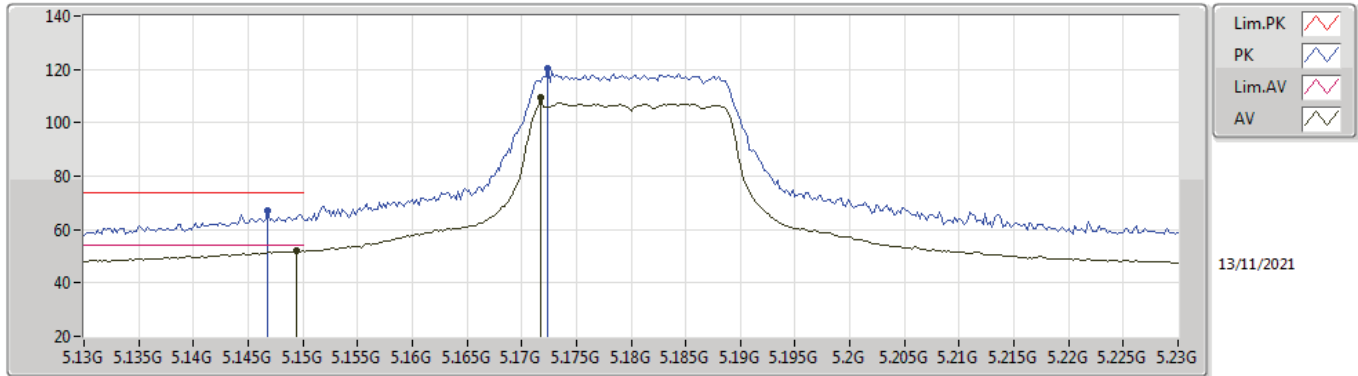

802.11ax HEW20-BF_Nss1,(MCS0)_8TX

5180MHz_TX

Type	Freq (Hz)	Level (dBuV/m)	Limit (dBuV/m)	Margin (dB)	Factor (dB)	Dist (m)	Condition	Azimuth (°)	Height (m)	Comment	Raw (dBuV)	AF (dB)	CL (dB)	PA (dB)
AV	5.1494G	52.10	54.00	-1.90	6.84	3	Vertical	342	1.50	-	45.26	31.90	9.07	34.13
AV	5.1718G	109.23	Inf	-Inf	6.76	3	Vertical	342	1.50	-	102.47	31.81	9.08	34.13
PK	5.1468G	67.14	74.00	-6.86	6.84	3	Vertical	342	1.50	-	60.30	31.90	9.07	34.13
PK	5.1724G	120.23	Inf	-Inf	6.76	3	Vertical	342	1.50	-	113.47	31.81	9.08	34.13