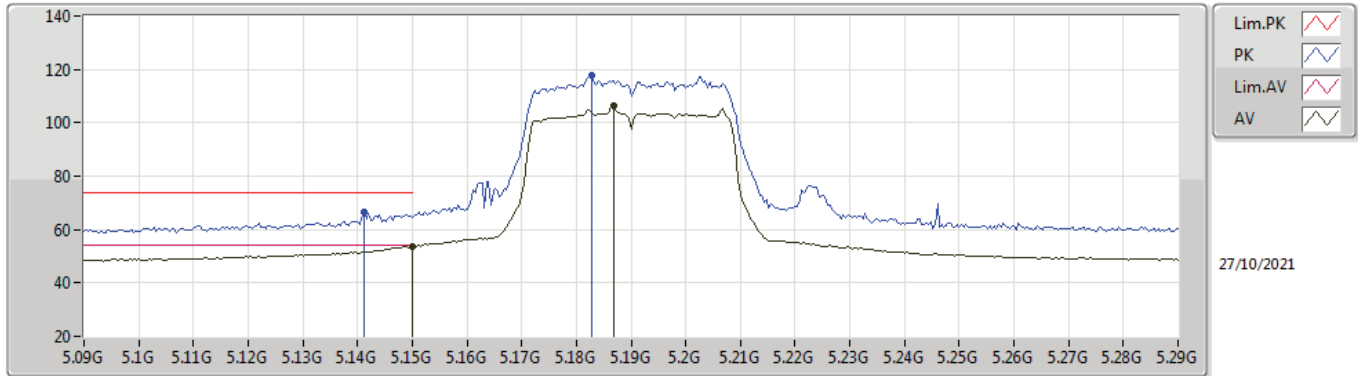

802.11ax HEW40-BF_Nss1,(MCS0)_4TX

5190MHz_TX

Type	Freq (Hz)	Level (dBuV/m)	Limit (dBuV/m)	Margin (dB)	Factor (dB)	Dist (m)	Condition	Azimuth (°)	Height (m)	Comment	Raw (dBuV)	AF (dB)	CL (dB)	PA (dB)
AV	5.15G	53.66	54.00	-0.34	10.80	3	Vertical	56	1.75	-	42.86	31.90	9.07	30.17
AV	5.1868G	106.55	Inf	-Inf	10.67	3	Vertical	56	1.75	-	95.88	31.75	9.08	30.16
PK	5.1412G	66.34	74.00	-7.66	10.80	3	Vertical	56	1.75	-	55.54	31.90	9.07	30.17
PK	5.1828G	117.54	Inf	-Inf	10.69	3	Vertical	56	1.75	-	106.85	31.77	9.08	30.16