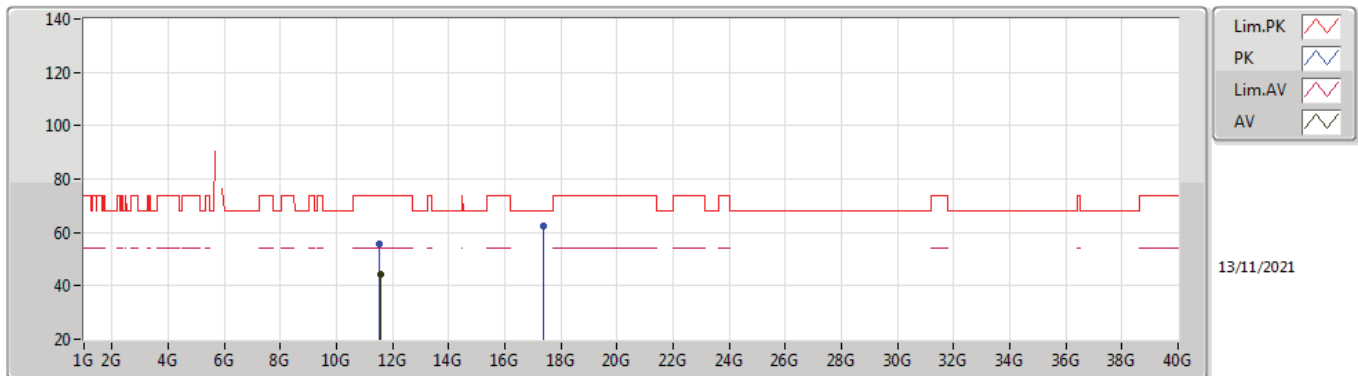

802.11ax HEW80_Nss1,(MCS0)_8TX

5775MHz_TX

Type	Freq (Hz)	Level (dBuV/m)	Limit (dBuV/m)	Margin (dB)	Factor (dB)	Dist (m)	Condition	Azimuth (°)	Height (m)	Comment	Raw (dBuV)	AF (dB)	CL (dB)	PA (dB)
AV	11.55G	44.37	54.00	-9.63	18.72	3	Vertical	157	1.58	-	25.65	39.95	12.86	34.09
PK	11.53576G	55.66	74.00	-18.34	18.77	3	Vertical	157	1.58	-	36.89	39.99	12.86	34.08
PK	17.36276G	62.58	68.20	-5.62	22.74	3	Vertical	308	1.82	-	39.84	40.23	15.75	33.24