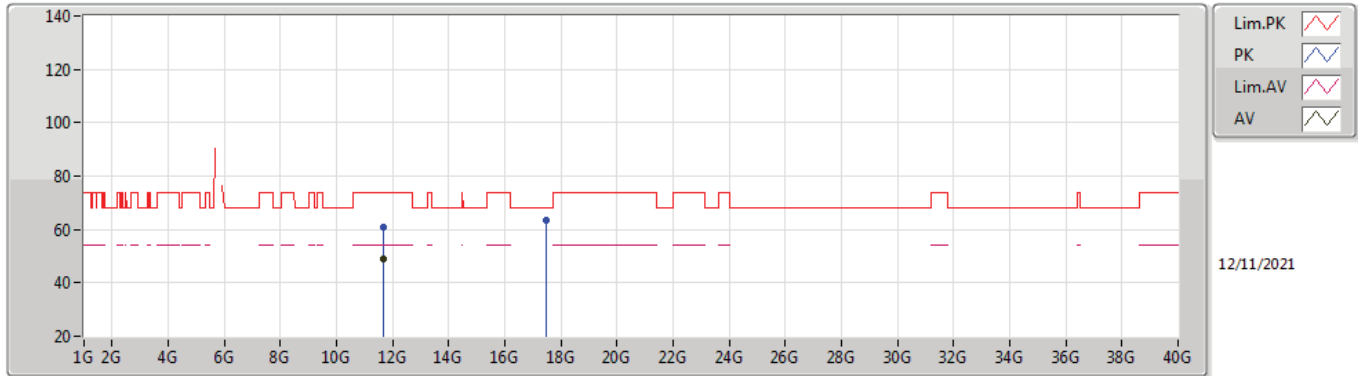

802.11a_Nss1,(6Mbps)_8TX

5825MHz_TX

Type	Freq (Hz)	Level (dBuV/m)	Limit (dBuV/m)	Margin (dB)	Factor (dB)	Dist (m)	Condition	Azimuth (°)	Height (m)	Comment	Raw (dBuV)	AF (dB)	CL (dB)	PA (dB)
AV	11.64988G	48.84	54.00	-5.16	18.26	3	Vertical	331	1.40	-	30.58	39.50	12.90	34.14
PK	11.65056G	60.74	74.00	-13.26	18.26	3	Vertical	331	1.40	-	42.48	39.50	12.90	34.14
PK	17.48344G	63.39	68.20	-4.81	23.47	3	Vertical	27	1.50	-	39.92	40.85	15.82	33.20