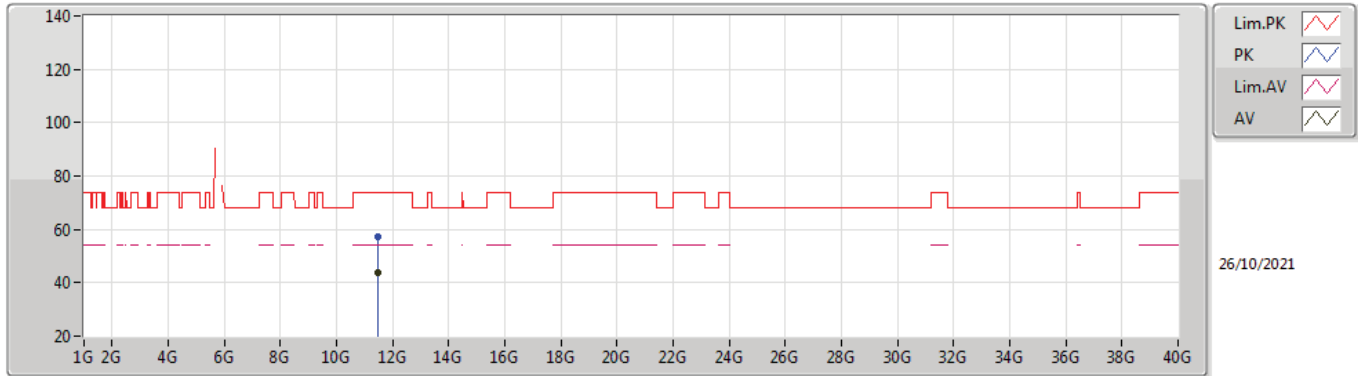

802.11ax HEW20-BF_Nss1,(MCS0)_4TX

5745MHz_TX

Type	Freq (Hz)	Level (dBuV/m)	Limit (dBuV/m)	Margin (dB)	Factor (dB)	Dist (m)	Condition	Azimuth (°)	Height (m)	Comment	Raw (dBuV)	AF (dB)	CL (dB)	PA (dB)
AV	11.49072G	43.92	54.00	-10.08	21.97	3	Horizontal	19	1.49	-	21.95	40.08	12.84	30.95
PK	11.4906G	57.12	74.00	-16.88	21.97	3	Horizontal	19	1.49	-	35.15	40.08	12.84	30.95