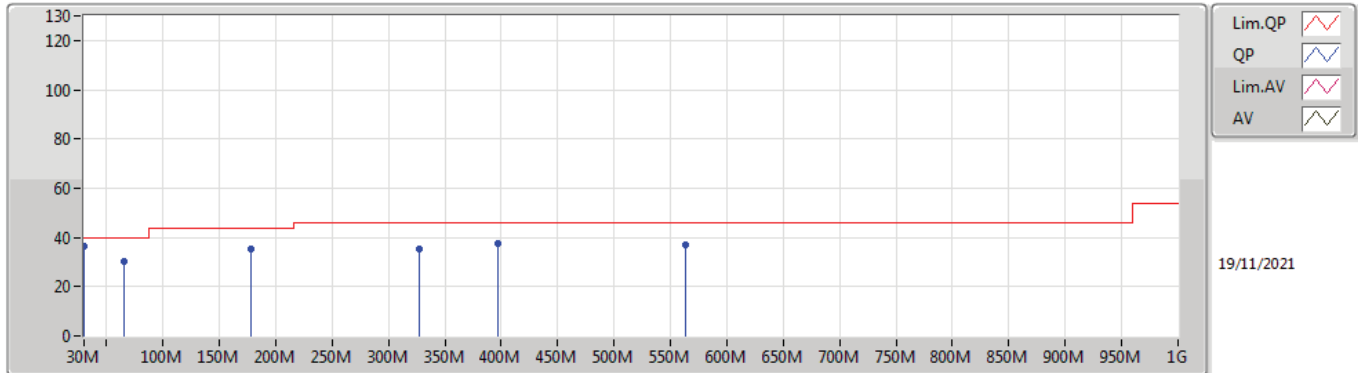

802.11ax HEW80_Nss1,(MCS0)_8TX

5775MHz_PoE

Type	Freq (Hz)	Level (dBuV/m)	Limit (dBuV/m)	Margin (dB)	Factor (dB)	Dist (m)	Condition	Azimuth (°)	Height (m)	Comment	Raw (dBuV)	AF (dB)	CL (dB)	PA (dB)
PK	30M	36.48	40.00	-3.52	-2.87	3	Vertical	360	1.00	-	39.35	23.26	0.86	26.99
PK	64.92M	30.50	40.00	-9.50	-15.19	3	Vertical	360	1.00	-	45.69	11.43	1.18	27.80
PK	177.44M	35.08	43.50	-8.42	-10.99	3	Vertical	360	1.00	-	46.07	14.63	1.85	27.47
PK	326.82M	35.31	46.00	-10.69	-5.90	3	Vertical	360	1.00	-	41.21	18.84	2.46	27.20
PK	396.66M	37.43	46.00	-8.57	-4.23	3	Vertical	360	1.00	-	41.66	20.79	2.73	27.75
PK	563.5M	36.76	46.00	-9.24	-1.14	3	Vertical	360	1.00	-	37.90	23.97	3.24	28.35