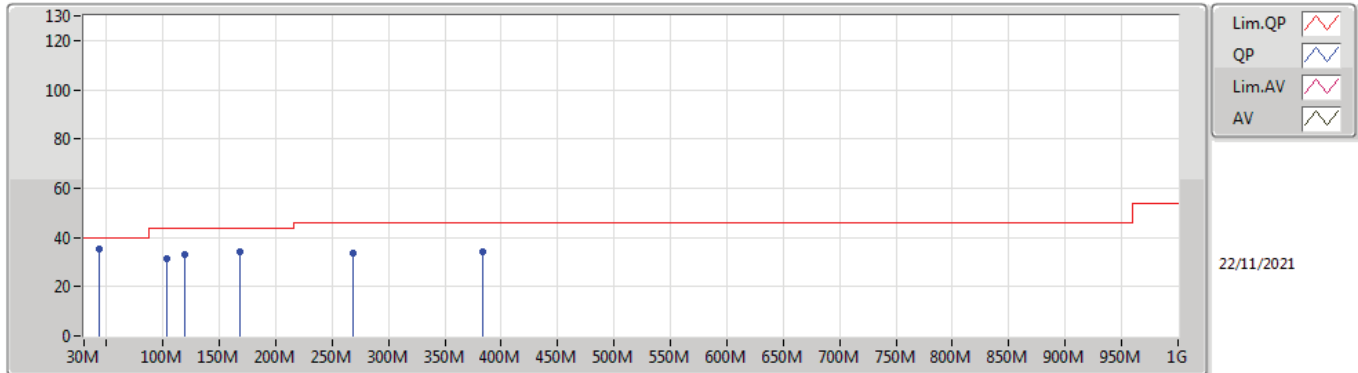

802.11ax HEW80-BF_Nss1,(MCS0)_4TX

5210MHz_Adapter

Type	Freq (Hz)	Level (dBuV/m)	Limit (dBuV/m)	Margin (dB)	Factor (dB)	Dist (m)	Condition	Azimuth (°)	Height (m)	Comment	Raw (dBuV)	AF (dB)	CL (dB)	PA (dB)
PK	43.58M	35.52	40.00	-4.48	-10.69	3	Horizontal	0	1.00	-	46.21	15.82	1.00	27.51
PK	103.72M	31.19	43.50	-12.31	-9.71	3	Horizontal	0	1.00	-	40.90	16.63	1.44	27.78
PK	119.24M	33.22	43.50	-10.28	-8.78	3	Horizontal	0	1.00	-	42.00	17.48	1.54	27.80
PK	167.74M	34.01	43.50	-9.49	-10.73	3	Horizontal	0	1.00	-	44.74	14.97	1.80	27.50
PK	268.62M	33.46	46.00	-12.54	-6.59	3	Horizontal	0	1.00	-	40.05	18.21	2.23	27.03
PK	383.08M	34.42	46.00	-11.58	-4.74	3	Horizontal	0	1.00	-	39.16	20.21	2.68	27.63