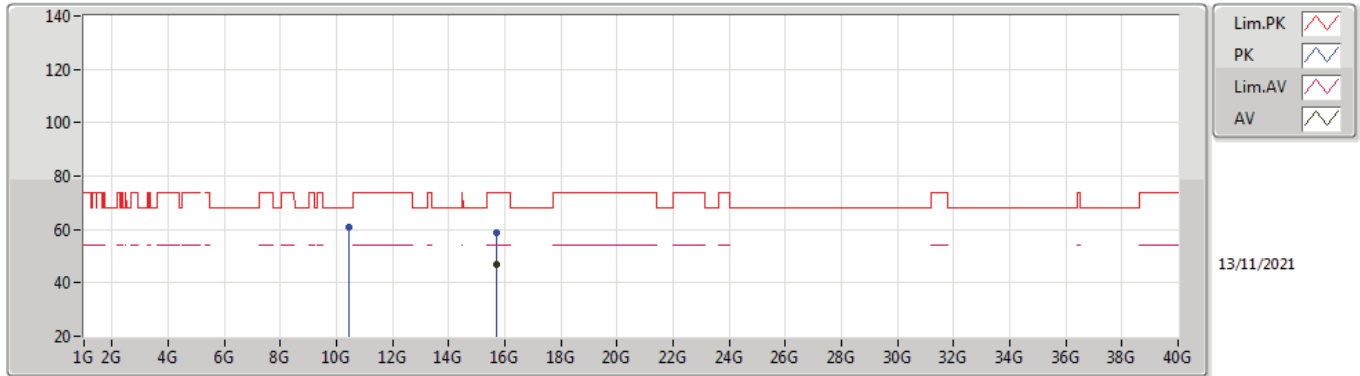

802.11ax HEW40-BF_Nss1,(MCS0)_8TX

5230MHz_TX

Type	Freq (Hz)	Level (dBuV/m)	Limit (dBuV/m)	Margin (dB)	Factor (dB)	Dist (m)	Condition	Azimuth (°)	Height (m)	Comment	Raw (dBuV)	AF (dB)	CL (dB)	PA (dB)
AV	15.69029G	47.04	54.00	-6.96	18.02	3	Horizontal	206	2.33	-	29.02	37.69	14.85	34.52
PK	10.45995G	60.63	68.20	-7.57	17.50	3	Horizontal	9	1.60	-	43.13	39.62	12.40	34.52
PK	15.68977G	58.66	74.00	-15.34	18.02	3	Horizontal	206	2.33	-	40.64	37.69	14.85	34.52