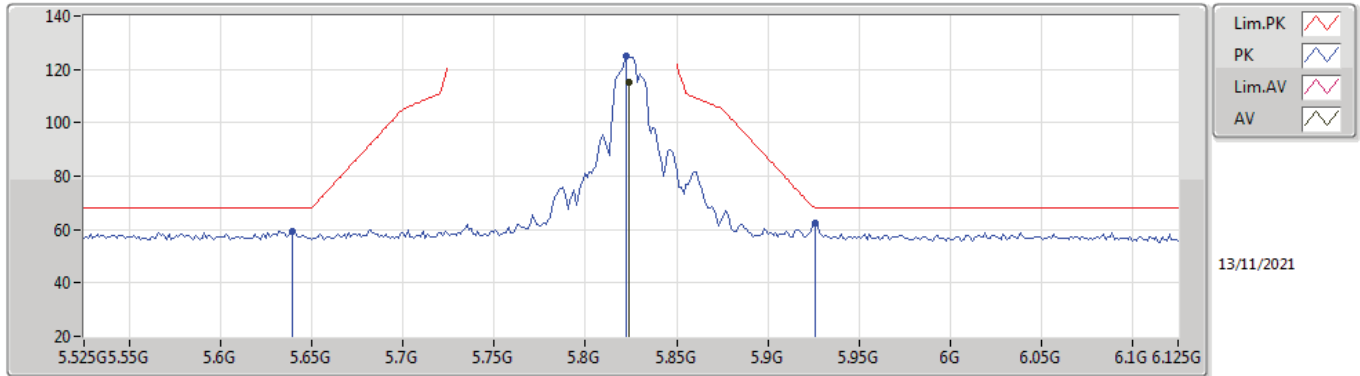

802.11ax HEW20_Nss1,(MCS0)_8TX

5825MHz_TX

Type	Freq (Hz)	Level (dBuV/m)	Limit (dBuV/m)	Margin (dB)	Factor (dB)	Dist (m)	Condition	Azimuth (°)	Height (m)	Comment	Raw (dBuV)	AF (dB)	CL (dB)	PA (dB)
AV	5.8238G	115.12	Inf	-Inf	7.53	3	Vertical	302	1.74	-	107.59	32.20	9.54	34.21
PK	5.639G	59.55	68.20	-8.65	6.89	3	Vertical	302	1.74	-	52.66	31.62	9.47	34.20
PK	5.8226G	125.00	Inf	-Inf	7.52	3	Vertical	302	1.74	-	117.48	32.19	9.54	34.21
PK	5.9258G	62.39	68.20	-5.81	7.90	3	Vertical	302	1.74	-	54.49	32.50	9.62	34.22