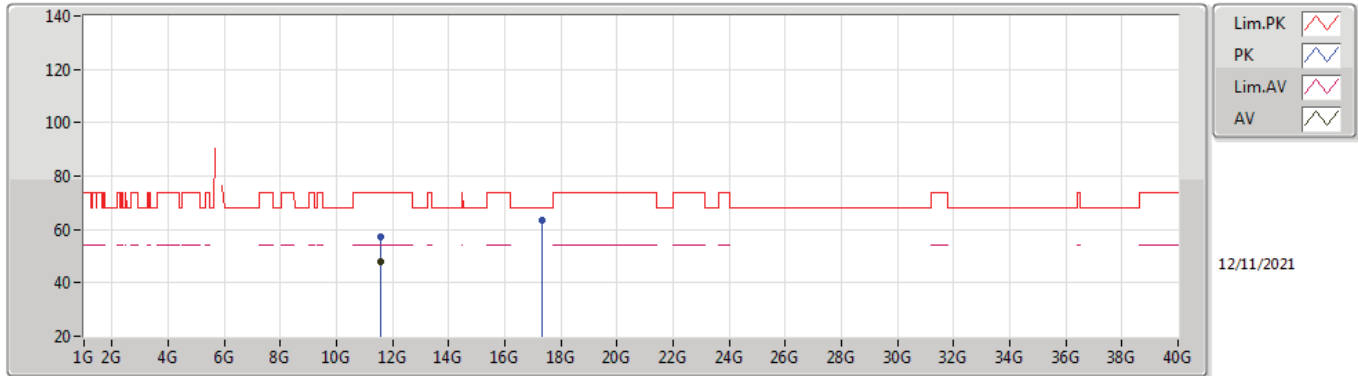

802.11ax HEW20_Nss1,(MCS0)_8TX

5785MHz_TX

Type	Freq (Hz)	Level (dBuV/m)	Limit (dBuV/m)	Margin (dB)	Factor (dB)	Dist (m)	Condition	Azimuth (°)	Height (m)	Comment	Raw (dBuV)	AF (dB)	CL (dB)	PA (dB)
AV	11.56996G	47.78	54.00	-6.22	18.66	3	Horizontal	350	2.24	-	29.12	39.89	12.87	34.10
PK	11.57948G	57.50	74.00	-16.50	18.63	3	Horizontal	350	2.24	-	38.87	39.86	12.87	34.10
PK	17.35052G	63.61	68.20	-4.59	22.61	3	Horizontal	3	1.00	-	41.00	40.11	15.74	33.24