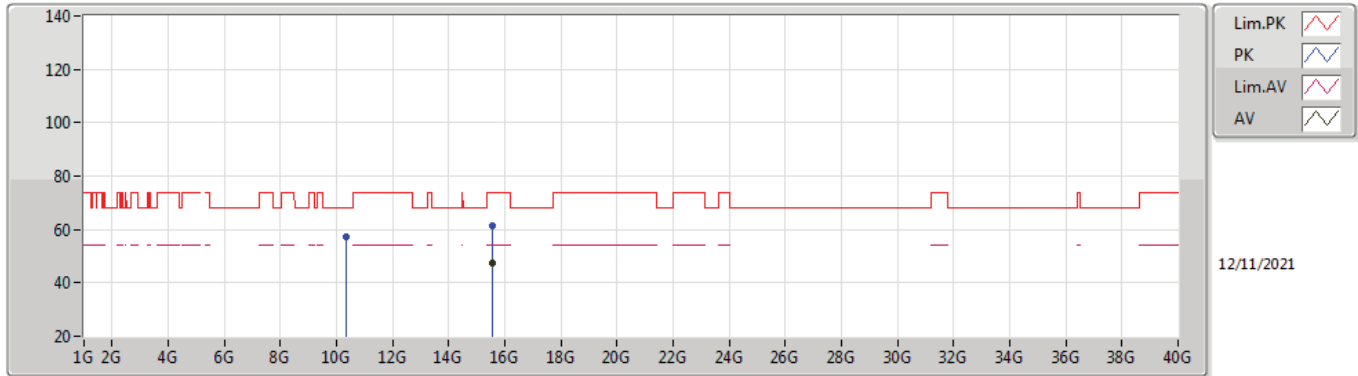

802.11a_Nss1,(6Mbps)_8TX

5180MHz_TX

Type	Freq (Hz)	Level (dBuV/m)	Limit (dBuV/m)	Margin (dB)	Factor (dB)	Dist (m)	Condition	Azimuth (°)	Height (m)	Comment	Raw (dBuV)	AF (dB)	CL (dB)	PA (dB)
AV	15.53987G	47.66	54.00	-6.34	18.34	3	Vertical	20	1.50	-	29.32	37.96	14.81	34.43
PK	10.35971G	57.28	68.20	-10.92	17.11	3	Vertical	320	2.90	-	40.17	39.34	12.36	34.59
PK	15.53932G	61.15	74.00	-12.85	18.33	3	Vertical	20	1.50	-	42.82	37.96	14.80	34.43