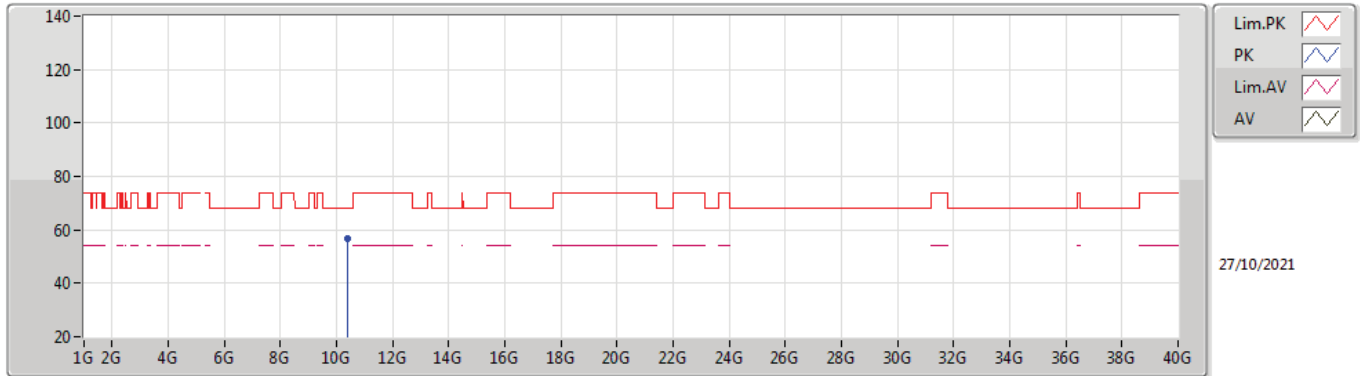

802.11ax HEW20-BF_Nss1,(MCS0)_4TX

5200MHz_TX

Type	Freq (Hz)	Level (dBuV/m)	Limit (dBuV/m)	Margin (dB)	Factor (dB)	Dist (m)	Condition	Azimuth (°)	Height (m)	Comment	Raw (dBuV)	AF (dB)	CL (dB)	PA (dB)
PK	10.40004G	56.73	68.20	-11.47	20.95	3	Horizontal	271	1.04	-	35.78	39.50	12.38	30.93