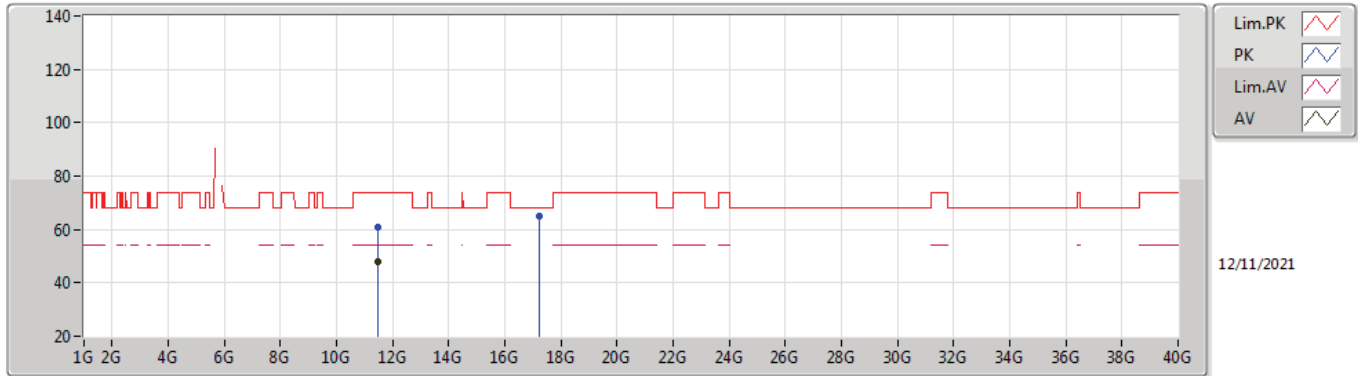

802.11a_Nss1,(6Mbps)_8TX

5745MHz_TX

Type	Freq (Hz)	Level (dBuV/m)	Limit (dBuV/m)	Margin (dB)	Factor (dB)	Dist (m)	Condition	Azimuth (°)	Height (m)	Comment	Raw (dBuV)	AF (dB)	CL (dB)	PA (dB)
AV	11.48984G	47.92	54.00	-6.08	18.86	3	Vertical	26	1.34	-	29.06	40.08	12.84	34.06
PK	11.49044G	60.63	74.00	-13.37	18.86	3	Vertical	26	1.34	-	41.77	40.08	12.84	34.06
PK	17.23136G	64.98	68.20	-3.22	21.93	3	Vertical	318	1.50	-	43.05	39.53	15.67	33.27