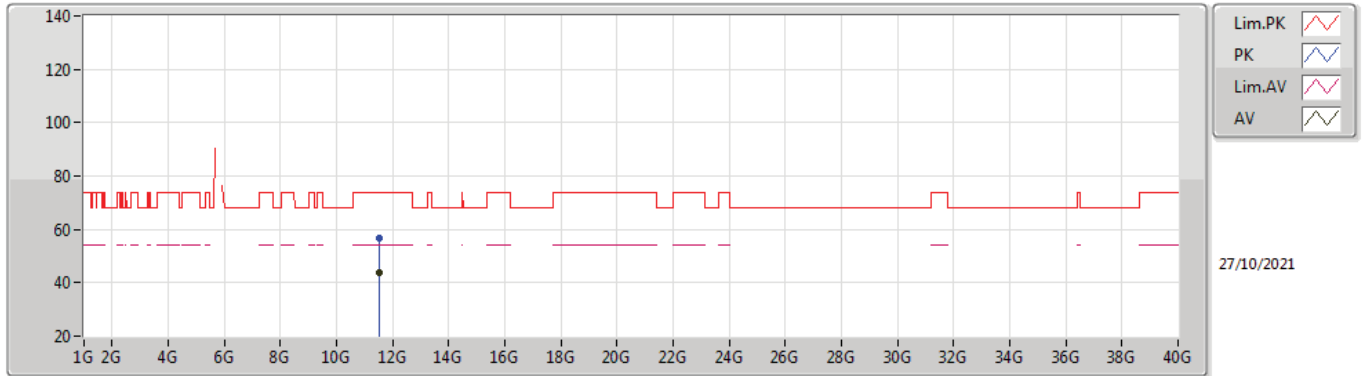

802.11ax HEW40-BF_Nss1,(MCS0)_4TX

5755MHz_TX

Type	Freq (Hz)	Level (dBuV/m)	Limit (dBuV/m)	Margin (dB)	Factor (dB)	Dist (m)	Condition	Azimuth (°)	Height (m)	Comment	Raw (dBuV)	AF (dB)	CL (dB)	PA (dB)
AV	11.51104G	43.94	54.00	-10.06	21.96	3	Horizontal	2	2.74	-	21.98	40.07	12.84	30.95
PK	11.51116G	56.93	74.00	-17.07	21.96	3	Horizontal	2	2.74	-	34.97	40.07	12.84	30.95