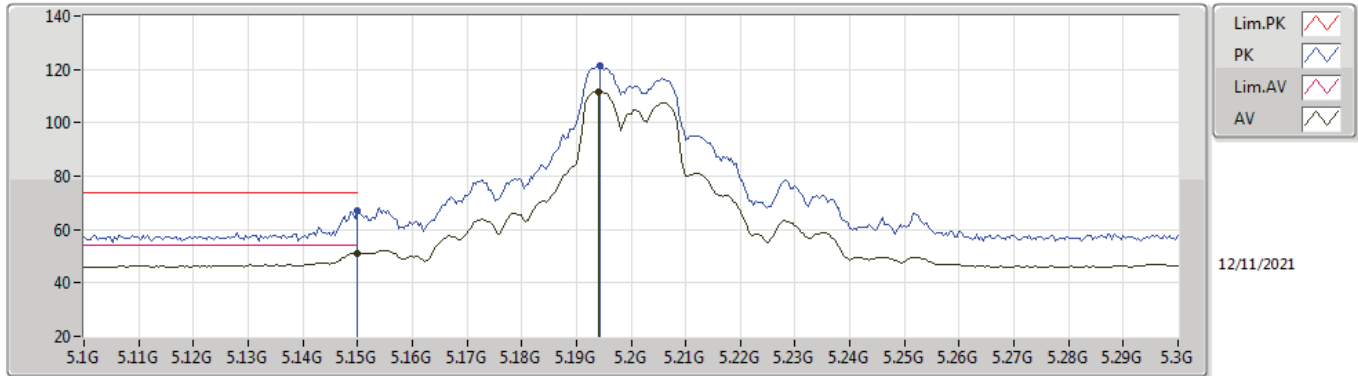

802.11a_Nss1,(6Mbps)_8TX

5200MHz_TX

Type	Freq (Hz)	Level (dBuV/m)	Limit (dBuV/m)	Margin (dB)	Factor (dB)	Dist (m)	Condition	Azimuth (°)	Height (m)	Comment	Raw (dBuV)	AF (dB)	CL (dB)	PA (dB)
AV	5.15G	51.29	54.00	-2.71	6.84	3	Horizontal	28	1.80	-	44.45	31.90	9.07	34.13
AV	5.194G	111.81	Inf	-Inf	6.67	3	Horizontal	28	1.80	-	105.14	31.72	9.08	34.13
PK	5.15G	67.17	74.00	-6.83	6.84	3	Horizontal	28	1.80	-	60.33	31.90	9.07	34.13
PK	5.1944G	121.33	Inf	-Inf	6.67	3	Horizontal	28	1.80	-	114.66	31.72	9.08	34.13