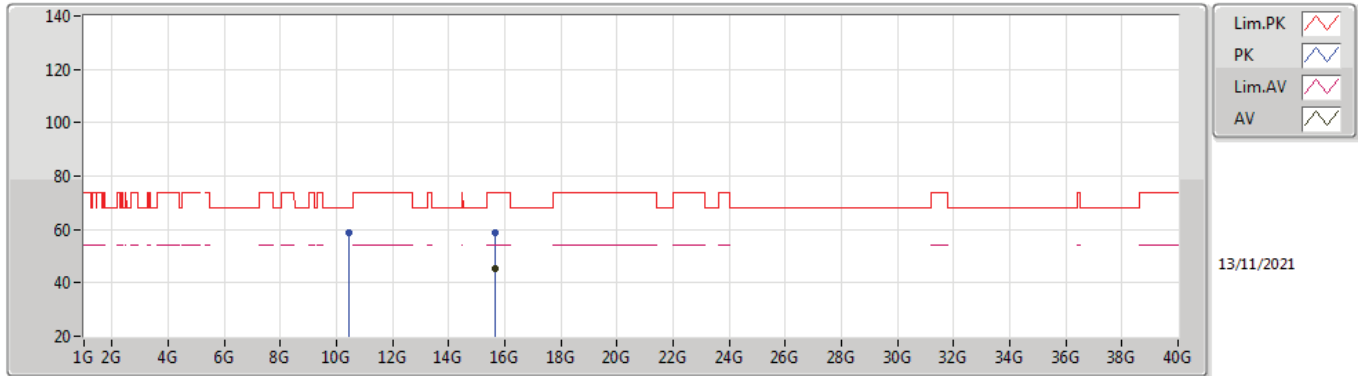

802.11ax HEW40_Nss1,(MCS0)_8TX

5230MHz_TX

Type	Freq (Hz)	Level (dBuV/m)	Limit (dBuV/m)	Margin (dB)	Factor (dB)	Dist (m)	Condition	Azimuth (°)	Height (m)	Comment	Raw (dBuV)	AF (dB)	CL (dB)	PA (dB)
AV	15.67328G	45.41	54.00	-8.59	18.01	3	Horizontal	330	1.50	-	27.40	37.67	14.85	34.51
PK	10.45992G	58.76	68.20	-9.44	17.50	3	Horizontal	11	1.50	-	41.26	39.62	12.40	34.52
PK	15.67544G	58.83	74.00	-15.17	18.02	3	Horizontal	330	1.50	-	40.81	37.68	14.85	34.51